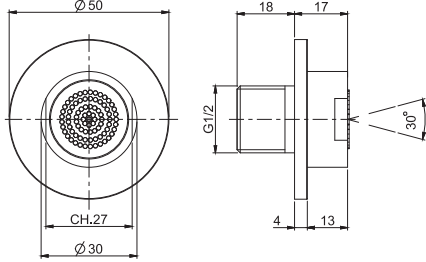

F2940

Brass body spray

- 1/2" thread

Душевая форсунка из латуни

- резьба 1/2

€

F2940_ _	CR	147,10
F2940_ _	CN - BS - NS	205,90
F2940_ _	SN - CS	220,60
F2940_ _	HL - ZL - OR	242,60
F2940_ _	HS - ZS - OS	250,00