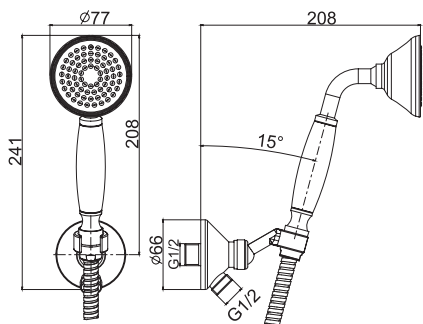

F2287/8

Exposed shower set

- shower holder with water connection
- handshower with antilimestone nozzles
- brass flex hose 1500 mm