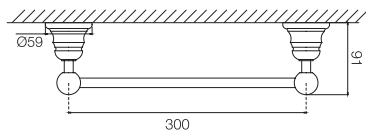

€
F6060/30_	CR	190,30
F6060/30_	SN	285,40
F6060/30_	OR - BR - RA	313,90
F6060/30_	OS	323,40