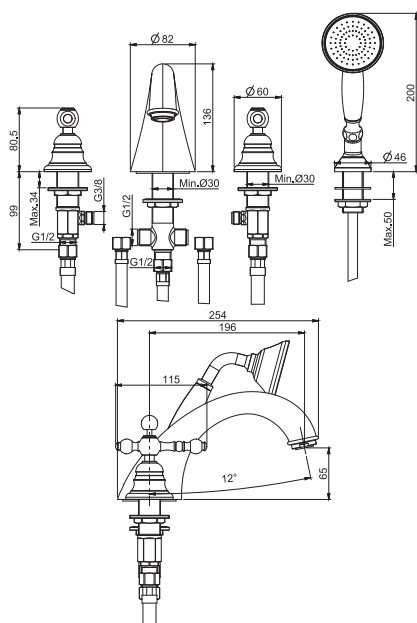

F5064

Deck mounted bath tap

- 1500 mm nylon flexible hose
- handshower with antilimestone nozzles
- diverter
- shower holder