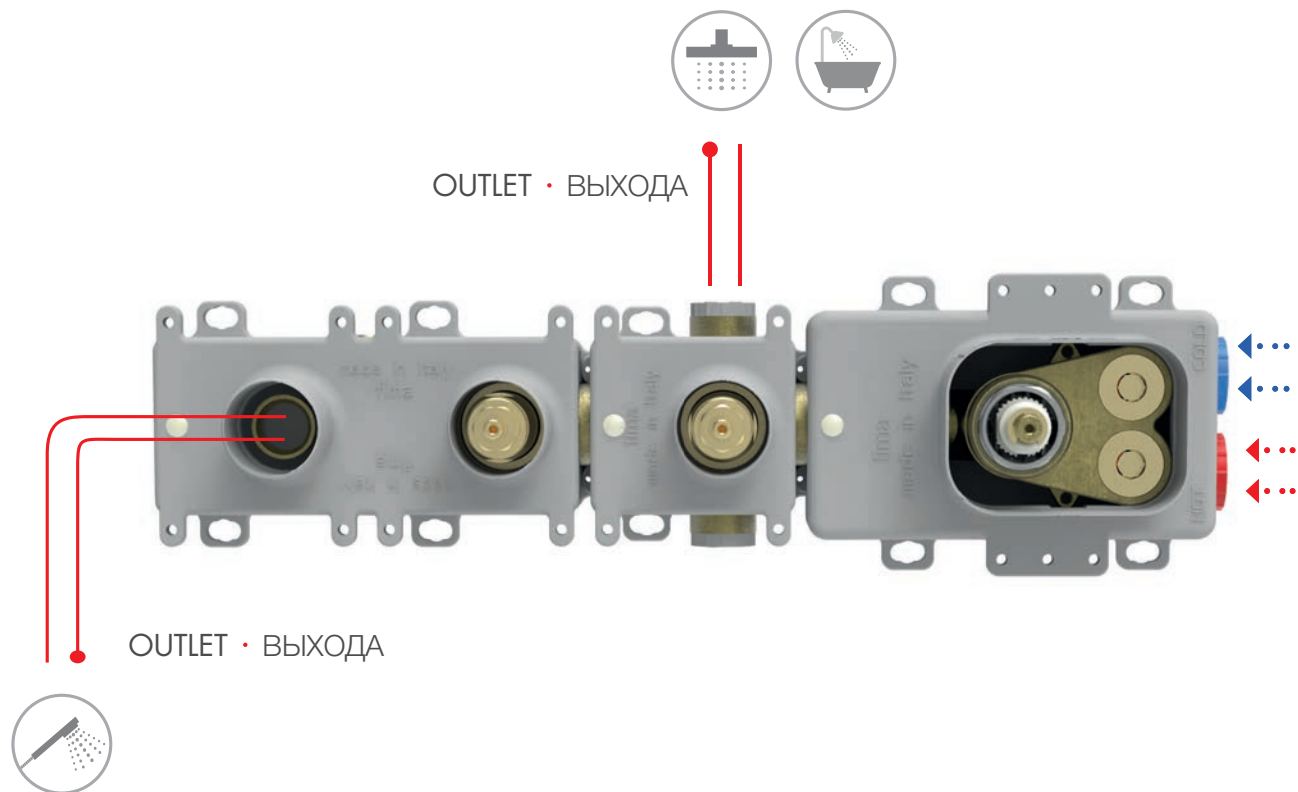

30MM

TECHNICAL SPECIFICATIONS • ТЕХНИЧЕСКИЕ ОСОБЕННОСТИ

UP TO 50 L/MIN.
ДО 50 Л/МИН.

UNIVERSAL FOR ALL
COLLECTIONS
УНИВЕРСАЛЬНЫЙ ДЛЯ
ВСЕХ КОЛЛЕКЦИЙ

EASY INSTALLATION
ЛЁГКАЯ УСТАНОВКА

DOES NOT TRANSMIT
VIBRATIONS
НЕ ПЕРЕДАЕТ
ВИБРАЦИЮ НА СТЕНЫ