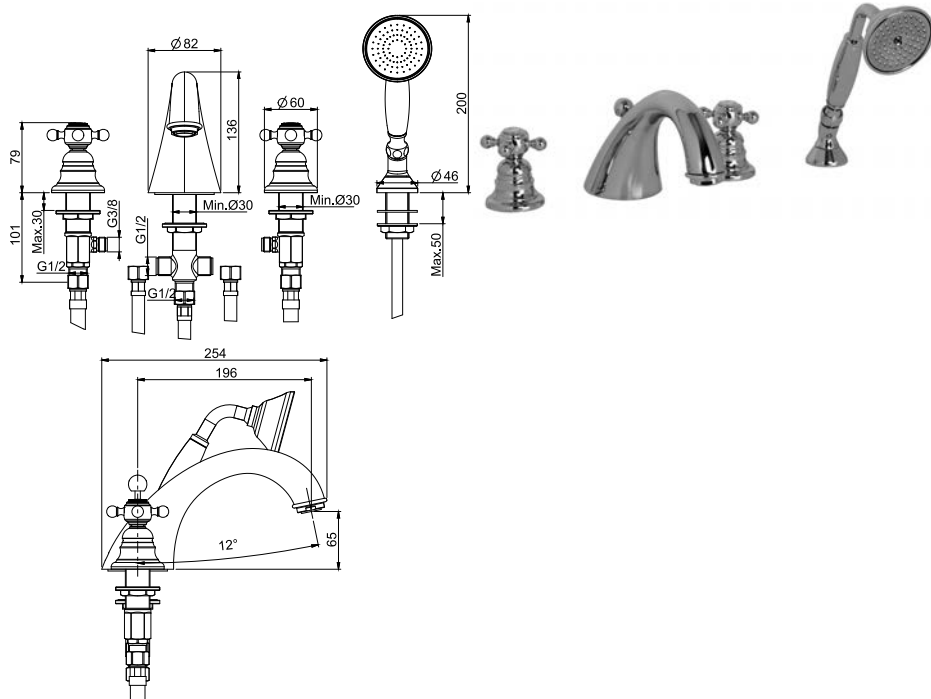

F5094

Deck mounted bath tap

- 1500 mm nylon flexible hose
- handshower with antilimestone nozzles
- diverter
- shower holder

Смеситель к борту ванны

- Гибкая подводка нейлоновая 1500 мм
- Ручной душ с защитой от извести анти-кальк
- переключатель
- держатель для душа

€

F5094_ _	CR	1.159,00
F5094_ _	SN	1.738,50
F5094_ _	OR - BR - RA	1.912,40
F5094_ _	OS	1.970,40

SPARE PARTS - Запасные детали

F2042AC € 27,40	F2042AF € 27,40	F2253 € 22,30

Suggested item to be ordered separately

Данная позиция заказывается отдельно

Inox cover plate

Стальная пластина

€

F2193	339,50