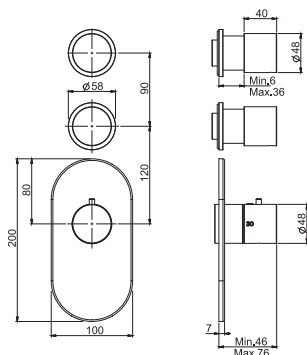

F3253X2

Thermostatic built-in shower mixer

- horizontal or vertical installation
- exposed part only
- 2 volume control valves
- safety stop handle 38°
- **built-in part to be ordered separately**