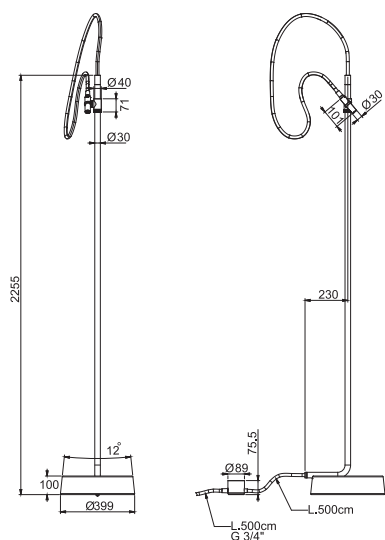

F5972

Outdoor shower column with one outlet INGIRO

- sliding shower holder
- foot push button for flow opening/closing
- stainless steel handshower
- cold water only
- single 1/2" connection
- light grey PVC supply hose. NS and INOX finishes have a black flexible. Length 5m+5m
- grey-coloured cement base. NS finishing has a matt black-coloured cement
- compatible with Ingiro accessories

Наружная душевая колонна с одним выходом INGIRO

- подвижный держатель для душа
- Кнопка-педаль ножная для открытия/закрытия потока
- ручной душ из высококачественной нержавеющей стали
- только холодная вода
- одиночное соединение 1/2"
- светло-серый шланг питания из ПВХ. В вариантах отделки NS(чёрный матовый) и INOX(нержавеющая сталь) шланг окрашен в черный цвет. Длина 5м + 5м
- бетонное основание серого цвета. Отделка NS имеет основание из черного матового бетона.
- совместимость с аксессуарами Ingiro

€

F5972__	INOX	2.972,70
F5972__	AZ - VE - BG - NS	4.161,90

73 kg

245 x 37 x 55 cm