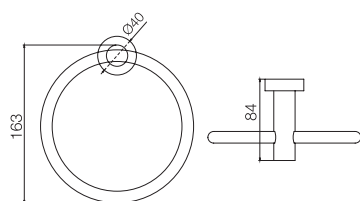

F6002/1

Towel holder