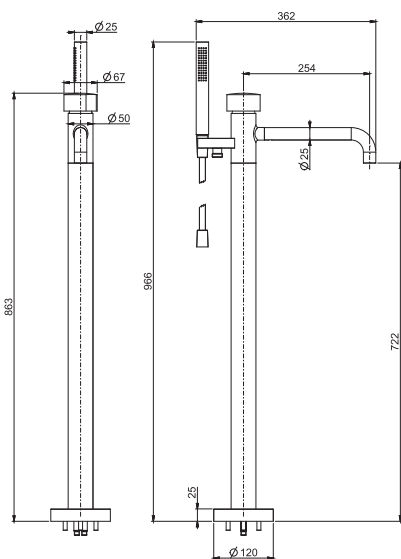

F3184/4N

Floor mounted bath mixer

- **HANDLE SOLD SEPARATELY**
- handshower with antilimestone nozzles
- chromalux flexible hose 1500 mm
- **built-in part to be ordered separately**

TO COMPLETE THIS PRODUCT PLEASE ORDER NR. 1 HANDLE S2