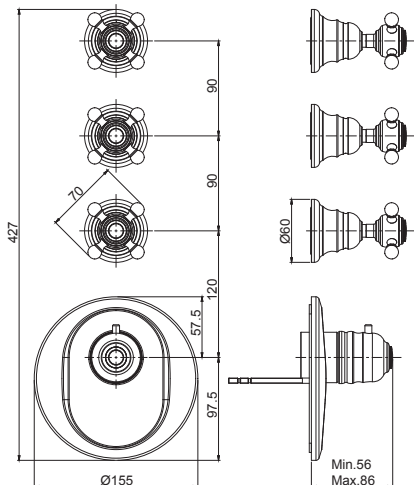

F5113X3

Thermostatic built-in shower mixer

- horizontal or vertical installation
- exposed part only
- 3 volume control valves
- safety stop handle 38°
- **built-in part to be ordered separately**