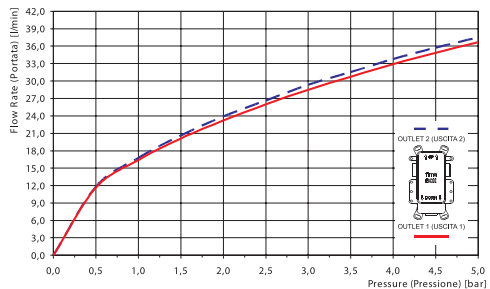

STANDARD CARTRIDGE Ø42 | КАРТРИДЖ СТАНДАРТНЫЙ Ø42