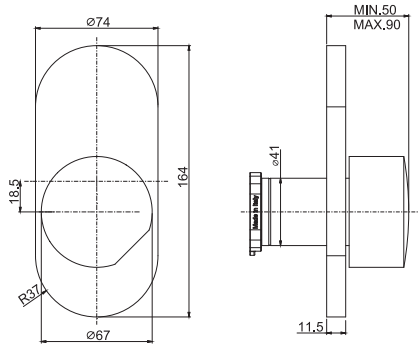

F3189E1

Single lever bath and shower mixer for concealed installation

- **HANDLE SOLD SEPARATELY**
- exposed part only
- metal plate
- **built-in part to be ordered separately**

TO COMPLETE THIS PRODUCT PLEASE ORDER NR. 1 HANDLE S2