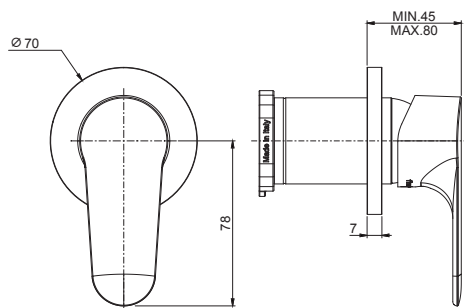

F3833N1

Single lever bath and shower mixer for concealed installation

- exposed part only
- metal plate
- **built-in part to be ordered separately**

Встроенный смеситель для душа

- только внешняя часть
- Металлическая пластина
- **внутренняя часть заказывается отдельно**

		€
F3833N1_ _	CR	90,80
F3833N1_ _	NS	127,20

12

0,5 kg

17 x 20 x 11 cm

SPARE PARTS - Залпасные детали

F2036
€ 51,80

Required item to be ordered separately

Данная позиция обязательно заказывается отдельно

Built-in part

внутренняя часть

€

F3050

93,20

F3839X1

Single lever bath and shower mixer for concealed installation

- exposed part only
- ABS plate
- **built-in part to be ordered separately**