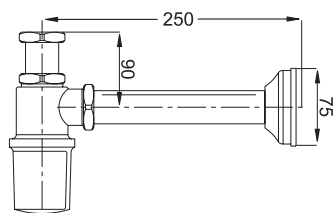

F400__	CR	56,60

F401

U-shaped siphon 1" 1/4 for wash-basin, back inspection, without drain, pipe cm 24 and brass washer

U-образный сифон, для раковины с доступом сзади, без слива, труба 24 см с отражателем

€