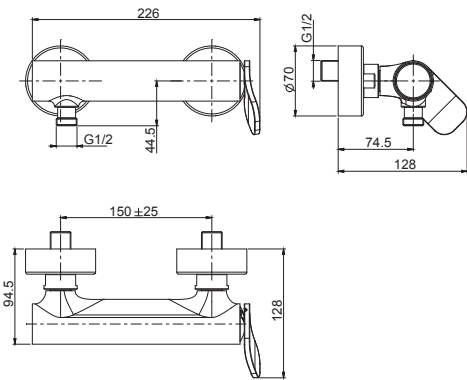

Смеситель для душа внешнего монтажа без душевого комплекта

- 2 подвода воды 1/2 с эксцентриком

		€
F3805/1_ _	CR	347,50
F3805/1_ _	CN - BS - NS	486,50
F3805/1_ _	SN - CS	521,30
F3805/1_ _	HL - ZL - OR	573,50
F3805/1_ _	HS - ZS - OS	590,90

6

2,2 kg

19 x 38 x 9 cm

SPARE PARTS - Запасные детали

F2226
€ 62,60