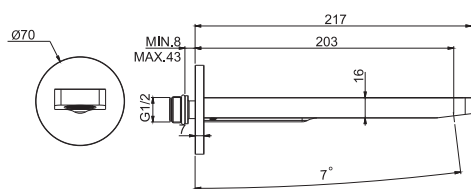

F2222

Wall mounted bath spout

- spout 201 mm
- 1/2" thread

Излив для настенного монтажа к борту ванны

- Излив 201 мм
- резьба 1/2