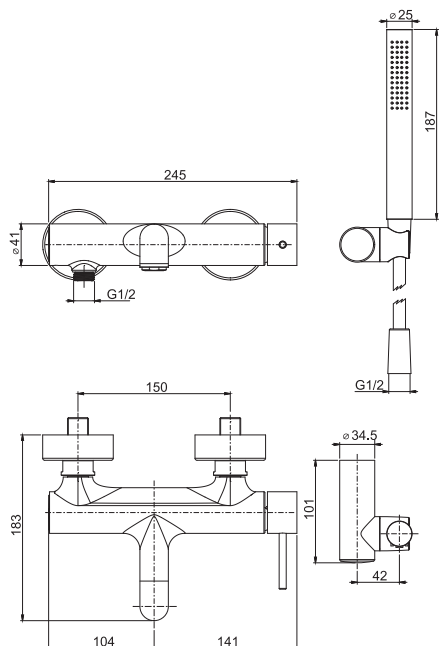

Смеситель внешнего монтажа на ванну с душевым комплектом

- 2 подвода воды 1/2 с эксцентриком
- держатель для душа
- Ручной душ с защитой от известки анти-кальк
- кнопочный переключатель
- Гибкий шланг хромолюкс 1500 мм