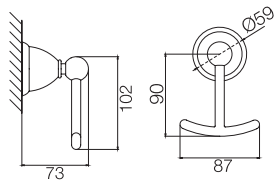

F6044/2

Double hook

Крючок двойной

€

F6044/2_ _	CR	108,30
F6044/2_ _	SN	162,50
F6044/2_ _	OR - BR - RA	178,70
F6044/2_ _	OS	184,10