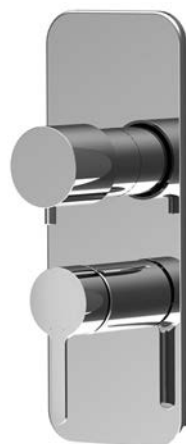

Встроенный смеситель с переключателем на 2/3 источника

- только внешняя часть
- переключатель на 2/3 источника
- Металлическая пластина
- **внутренняя часть заказывается отдельно**