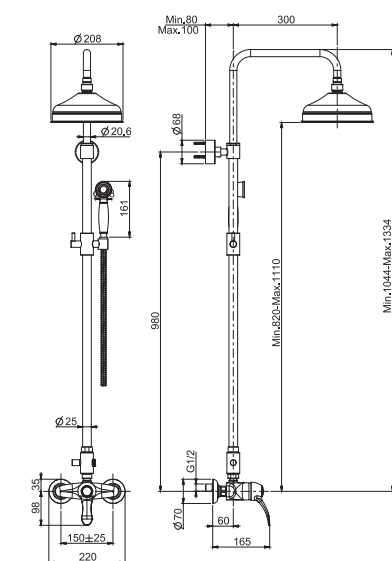

Смеситель для душа с душевой стойкой, верхним душем и душевым комплектом

- регулируемая высота
- 2 подвода воды 1/2 с эксцентриком
- Верхний душ из латуни Ø 200 мм
- Гибкий шланг из латуни 1500 мм
- Ручной душ с защитой от извести анти-кальк
- переключатель