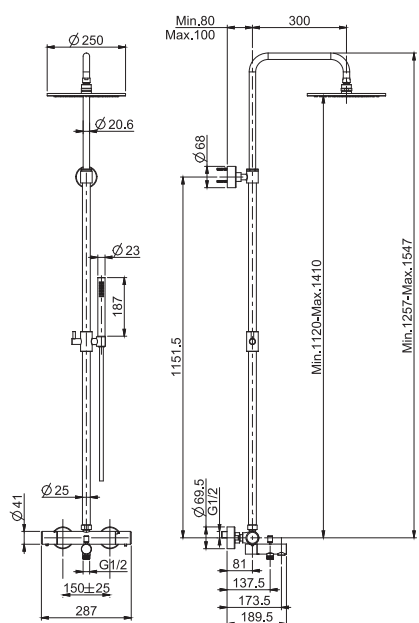

Термостатический смеситель на ванну внешний с душевой стойкой, верхним душем и душевым комплектом

- 2 подвода воды 1/2 с эксцентриком
- Верхний душ из латуни Ø 250 мм
- Ручной душ с защитой от извести анти-кальк
- Гибкий шланг хромолюкс 1500 мм
- **Металлические ручки**
- **ХОЛОДНОЕ ТЕЛО**

€

F4284/R253_ _ **CR** 1.419,50

F4284/R253_ _ **CN - BS - NS** 1.987,30

F4284/R253_ _ **SN - CS** 2.129,20

F4284/R253_ _ **HL - ZL - OR** 2.342,20

F4284/R253_ _ **HS - ZS - OS** 2.413,10

9,15 kg

39 x 140 x 20 cm

SPARE PARTS - Запасные детали

F2244
€ 14,00

F2289
€ 112,20

F2290
€ 55,20