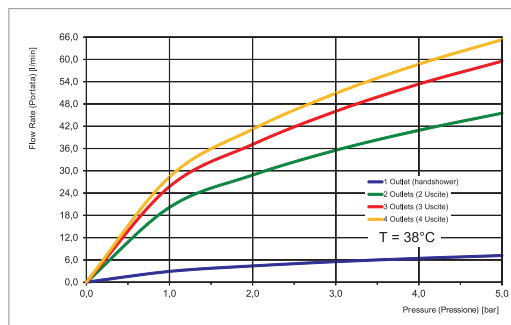

F2464/1

INOX COVERPLATE | МОНТАЖНАЯ ПЛАСТИНА

	€
F2537	218,90