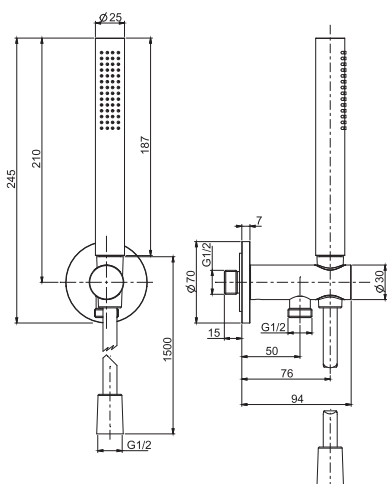

F2287/4N

Exposed shower set

- shower holder with water connection
- handshower with antilimestone nozzles
- chromalux flexible hose 1500 mm