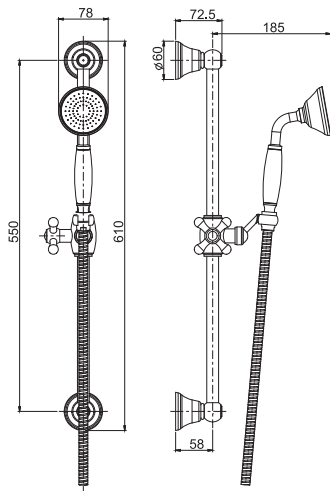

F2044/3

Brass sliding rail

- handshower with antilimestone nozzles
- brass flex hose 1500 mm