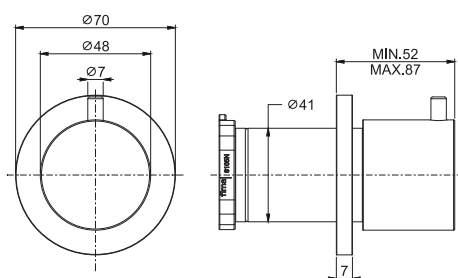

F3233N2

Deviatore a 2 uscite

- un ingresso/ due uscite
- **corpo incasso da ordinare separatamente**

переключатель на 2 источника

- один вход/два вывода
- **внутренняя часть заказывается отдельно**

€

F3233N2_ _	CR	167,60
F3233N2_ _	CN - BS - NS	234,70
F3233N2_ _	SN - CS	251,50
F3233N2_ _	OR	276,60
F3233N2_ _	OS	285,00

SPARE PARTS - Запасные детали

F2937
€ 61,60

Required item to be ordered separately

Данная позиция обязательно заказывается отдельно

Built-in part

внутренняя часть

€

F3040 96,60