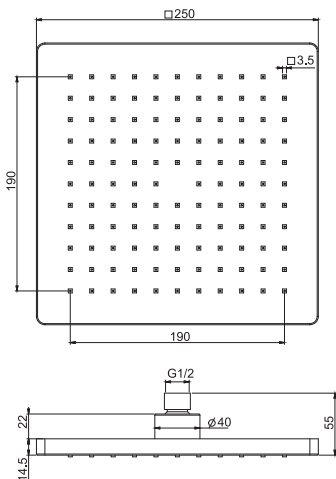

ABS showerhead

- 250x250 mm

Верхний душ хромированный из ABS

- 250x250 mm

€

F2987/2_ _	CR	157,70
------------	-----------	--------

F2987/2_ _	NS	220,80
------------	-----------	--------

F2445/2