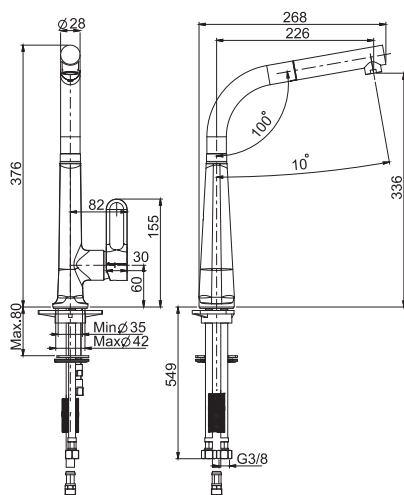

Смеситель для кухни с выдвжной лейкой Skinny

- с двумя гибкими шлангами
- Вытяжной душ с возвратной пружиной
- Гибкий нейлоновый шланг 1200 мм
- вращающийся излив