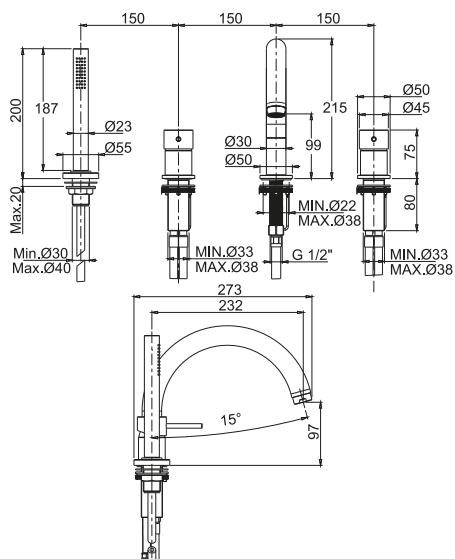

F3044N

Deck mounted bath mixer

- double mixer
- shower holder
- handshower with antilimestone nozzles
- 1500 mm nylon flexible hose