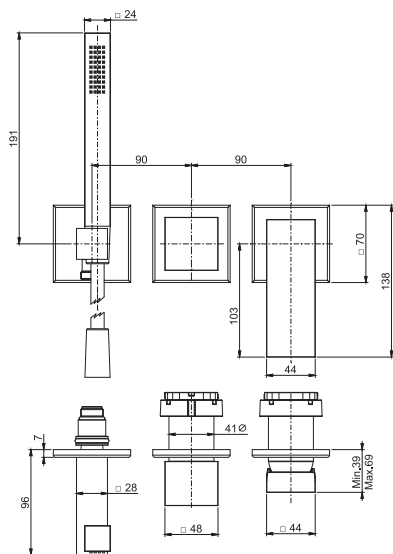

F3989WX8

Single lever bath and shower mixer for concealed installation 2 outlets with shower set

- exposed part only
- shower holder with water connection
- handshower with antilimestone nozzles
- diverter
- chromalux flexible hose 1500 mm
- **built-in part to be ordered separately**