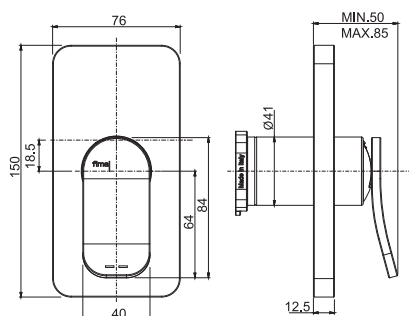

F3809E1

Single lever bath and shower mixer for concealed installation

- exposed part only
- metal plate
- **built-in part to be ordered separately**

Встроенный смеситель для душа

- только внешняя часть
- Металлическая пластина
- **внутренняя часть заказывается отдельно**

€

F3809E1_ _	CR	251,40
F3809E1_ _	CN - BS - NS	352,00
F3809E1_ _	SN - CS	377,10
F3809E1_ _	HL - ZL - OR	414,80
F3809E1_ _	HS - ZS - OS	427,30

6

1 kg

17 x 30 x 10 cm

SPARE PARTS - Запасные детали

F2036

€ 51,80

Required item to be ordered separately

Данная позиция обязательно заказывается отдельно

Built-in part

внутренняя часть

€

F3800

176,20