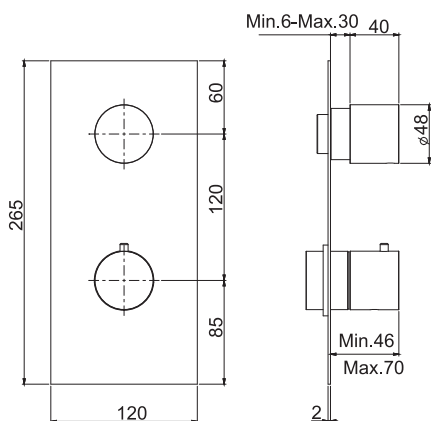

- volume control valve
- exposed part only
- safety stop handle 38°
- horizontal or vertical installation
- **built-in part to be ordered separately**

Встроенный термостатический смеситель

- Клапан контроля
- только внешняя часть
- ручки с защитой от обжигания
- установка вертикально и горизонтально
- **внутренняя часть заказывается отдельно**