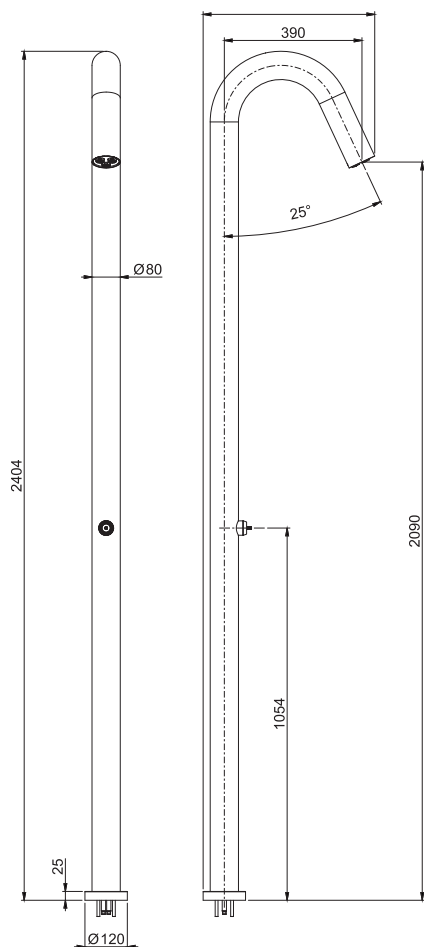

F5970X1M

**Outdoor shower column with one outlet
OUTSIDE**

• HANDLE SOLD SEPARATELY

- mist sprays
- command for waterflow and temperature control with progressive cartridge
- winter cover

**Наружная душевая колонна с одним
выходом OUTSIDE**

• РУЧКИ ПРОДАЮТСЯ ОТДЕЛЬНО

- распыленная струя
- Регулирование интенсивности потока и температуры воды с помощью прогрессивного картриджа
- зимнее покрытие

€

F5970X1M_ _ **INOX** 4.099,20

65 kg

245 x 37 x 55 cm

Required item to be ordered separately		Данная позиция обязательно заказывается отдельно	
● INDIGO BLUE ГОЛУБОЙ ИНДИГО	F1904-01AZ 267,80	● IVORY WHITE БЕЛЫЙ АЙВОРИ	F1904-01BG 267,80
● BLACK MARBLE ЧЕРНЫЙ МРАМОР	F1904-01MN 342,10	● BLACK MATT ЧЕРНЫЙ МАТОВЫЙ	F1904-01NS 267,80
● INOX STEEL НЕРЖАВЕЮЩАЯ СТАЛЬ INOX	F1904-01INOX 191,30	● AGAVE GREEN ЗЕЛЕНЫЙ АГАВЕ	F1904-01VE 267,80
● WHITE MARBLE БЕЛЫЙ МРАМОР	F1904-01MB 342,10		

Required item to be ordered separately		Данная позиция обязательно заказывается отдельно	
Built-in part	внутренняя часть		€
		F3020	539,70