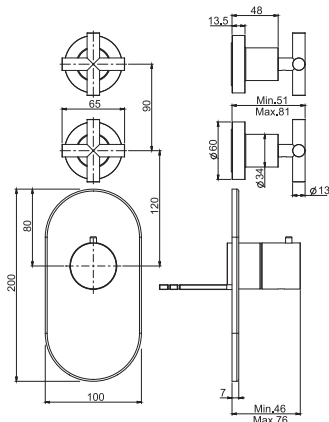

- 2 volume control valves
- safety stop handle 38°
- exposed part only
- horizontal or vertical installation
- **built-in part to be ordered separately**

Встроенный термостатический смеситель Maxima

- 2 запорных вентиля
- ручки с защитой от обжигания
- только внешняя часть
- установка вертикально и горизонтально
- **внутренняя часть заказывается отдельно**