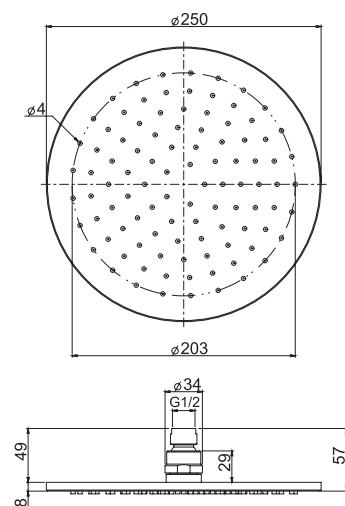

Верхний душ из латуни

- Ø 250 мм

€

F2621/2_ _	CR	315,20
F2621/2_ _	CN - BS - NS	441,20
F2621/2_ _	SN - CS	472,80
F2621/2_ _	HL - ZL - OR	519,90
F2621/2_ _	HS - ZS - OS	535,70