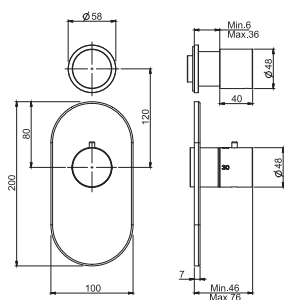

F3253X1

Thermostatic built-in shower mixer

- horizontal or vertical installation
- exposed part only
- volume control valve
- safety stop handle 38°
- **built-in part to be ordered separately**