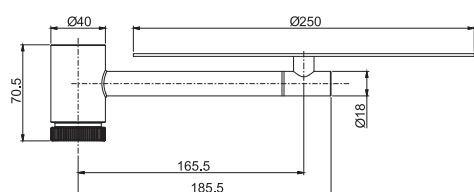

Outdoor Ø 25 table with sliding holder

- compatible with Ingiro shower products only

Tavolo Ø 25 con supporto scorrevole

- совместим только с душевыми продуктами серии Ingiro

		€
F6704_ _	INOX	722,40
F6704_ _	AZ - VE - BG - NS	1.011,40