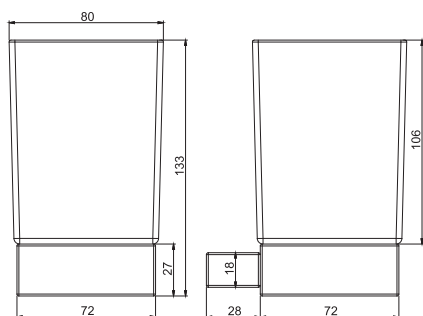

F6023/1W

Glass holder with glass

Стекланный стакан с держателем
отдельностоящий

€

F6023/1W_ _	CR	202,60
F6023/1W_ _	CN - BS - NS	283,70
F6023/1W_ _	SN - CS	304,00
F6023/1W_ _	HL - ZL - OR	334,40
F6023/1W_ _	HS - ZS - OS	344,50