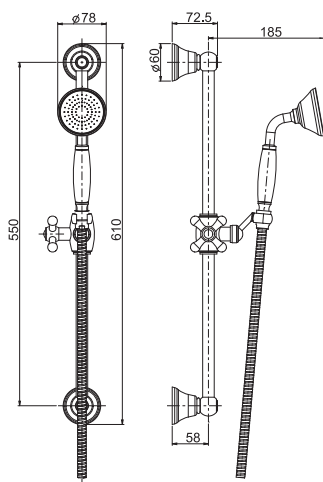

F2044/2

Brass sliding rail

- handshower with antilimestone nozzles
- brass flex hose 1500 mm