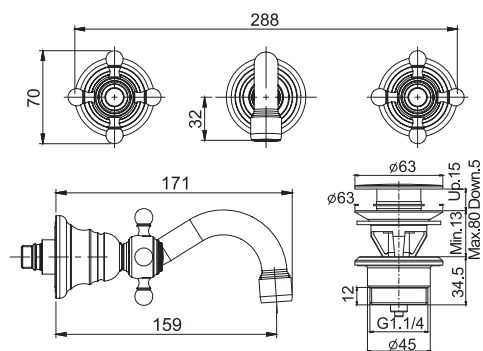

F5081/5

Wall mounted three-holes basin mixer

- exposed part only
- 1"1/4 brass click clack waste
- **built-in part to be ordered separately**

Смеситель для раковины на 3 отверстия настенный

- только внешняя часть
- донный клапан click-clack 1"1/4
- **внутренняя часть заказывается отдельно**