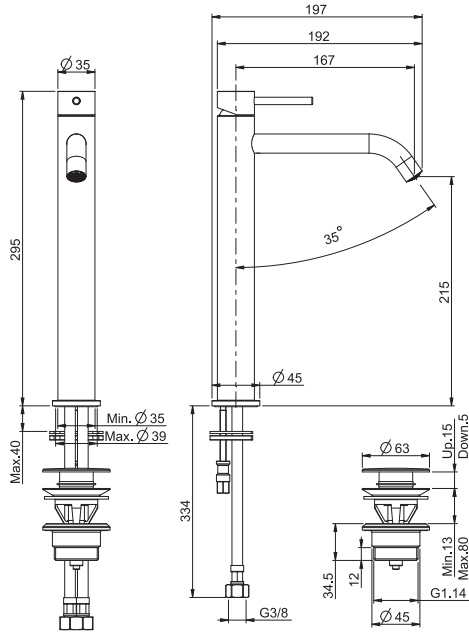

F3031/HXS

Sleeve basin mixer XS

- n. 2 flexible hoses
- 1"1/4 brass click clack waste
- **this product is available without waste (see page 18)**