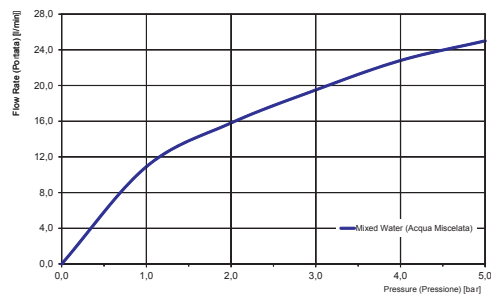

THERMOSTATIC CARTRIDGE Ø42 | КАРТРИДЖ ТЕРМОСТАТИЧЕСКИЙ Ø42