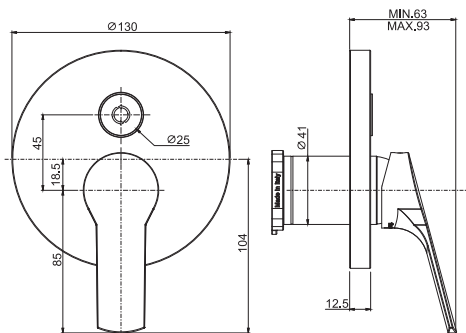

F3769E2

Single lever bath and shower mixer for concealed installation with 2 outlets diverter

- exposed part only
- metal plate
- push-button diverter
- **built-in part to be ordered separately**