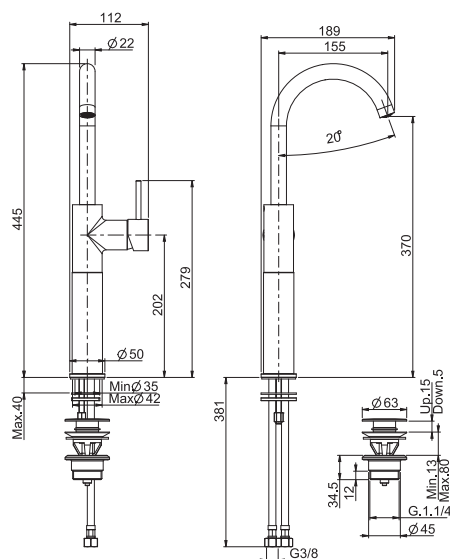

- вращающийся излив
- с двумя гибкими шлангами
- донный клапан click-clack 1"1/4
- Для изделий в белом и чёрном цвете донный клапан click-clack
- **Этот продукт доступен без донного клапана (См. страницу 18)**