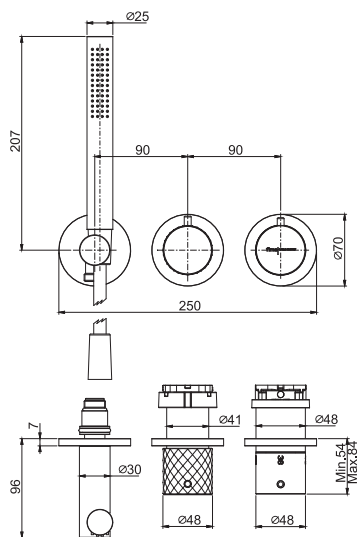

F3049TWX9

Thermostatic bath and shower mixer for concealed installation 2 outlets with shower set Spillo Tech

- exposed part only
- diverter
- shower holder with water connection
- handshower with antilimestone nozzles
- chromalux flexible hose 1500 mm
- **built-in part to be ordered separately**