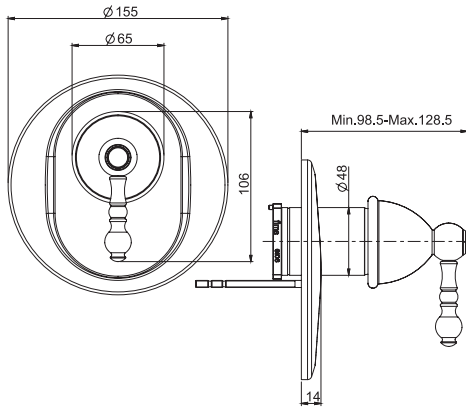

F5089X1

Single lever bath and shower mixer for concealed installation

- exposed part only
- metal plate
- **built-in part to be ordered separately**

Встроенный смеситель для душа

- только внешняя часть
- Металлическая пластина
- **внутренняя часть заказывается отдельно**

€

F5089X1_ _	CR	320,40
F5089X1_ _	SN	480,60
F5089X1_ _	OR - BR - RA	528,60
F5089X1_ _	OS	544,60

OTHER VERSIONS - ДРУГИЕ ВЕРСИИ

THERMOSTATS AVAILABLE IN THE FIMATHERM SECTION

ТЕРМОСТАТЫ, ДОСТУПНЫЕ В РАЗДЕЛЕ FIMATHERM

SPARE PARTS - Запасные детали

F2001
€ 39,80

Required item to be ordered separately

Данная позиция обязательно заказывается отдельно

Built-in part

внутренняя часть

€

F3000	168,20