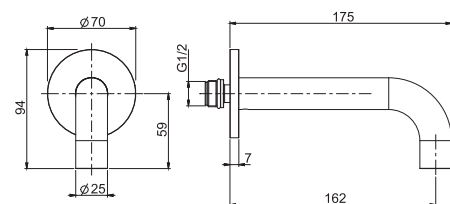

F2929/15

Wall mounted bath spout

- spout 150 mm
- 1/2" thread