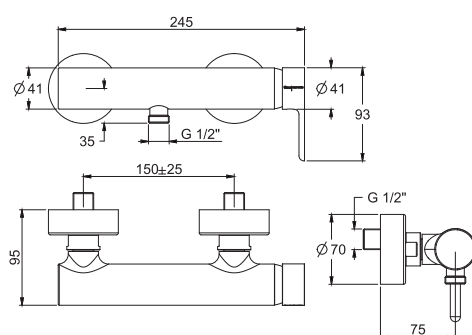

Смеситель для душа внешнего монтажа без душевого комплекта

- 2 подвода воды 1/2 с эксцентриком

6

1,9 kg

19 x 38 x 9 cm

SPARE PARTS - Запасные детали

F2036/1
€ 51,80

€

F3115/1_ _	CR	351,30
F3115/1_ _	CN - BS - NS	491,80
F3115/1_ _	SN - CS	527,00
F3115/1_ _	HL - ZL	579,60
F3115/1_ _	HS - ZS	597,20