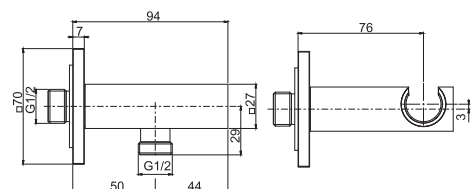

F2438N

Brass holder with water connection 1/2"

Держатель из латуни с подводом воды 1/2"

€

F2438N_ _	CR	134,70
F2438N_ _	CN - BS - NS	188,50
F2438N_ _	SN - CS	202,10
F2438N_ _	HL - ZL - OR	222,20
F2438N_ _	HS - ZS - OS	229,00