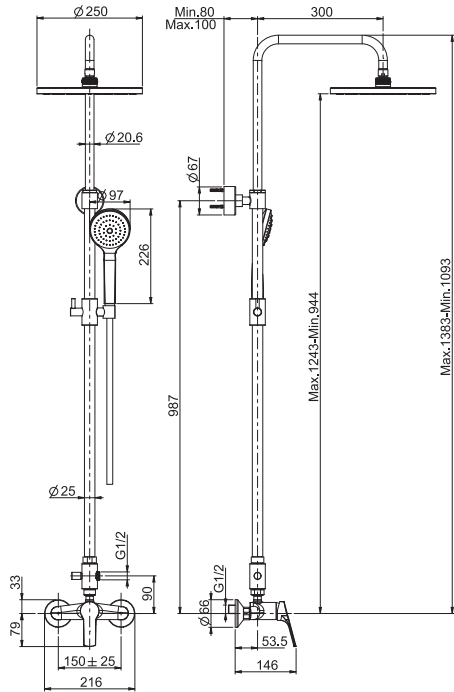

Смеситель для душа с душевой стойкой, верхним душем и душевым комплектом

- регулируемая высота
- 2 подвода воды 1/2 с эксцентриком
- Ручной душ с защитой от извести анти-кальк
- Верхний душ из ABS \varnothing 250 мм
- Гибкий шланг хромалюкс 1500 мм
- переключатель