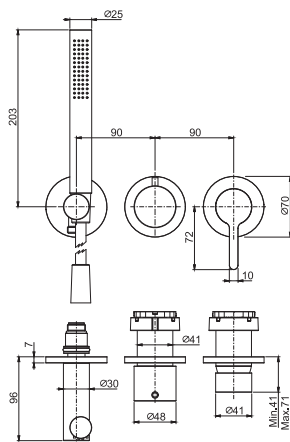

F3129WX8

Single lever bath and shower mixer for concealed installation 2 outlets with shower set

- exposed part only
- diverter
- shower holder with water connection
- handshower with antilimestone nozzles
- chromalux flexible hose 1500 mm
- **built-in part to be ordered separately**