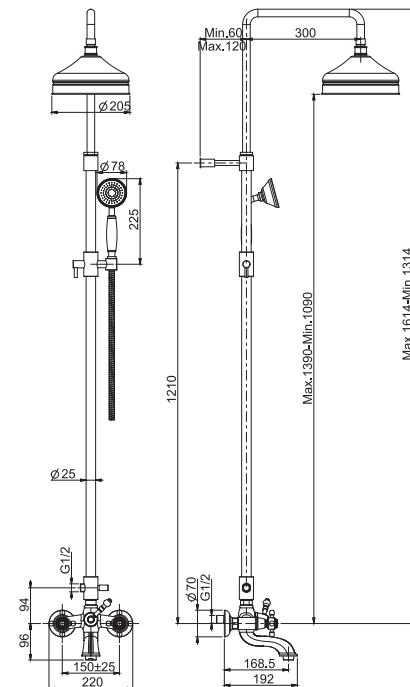

F5084/2

Exposed bath tap with shower column, showerhead and shower set

- adjustable height column
- n. 2 eccentric couplings 1/2"
- brass showerhead Ø 200 mm
- brass flex hose 1500 mm
- handshower with antilimestone nozzles
- diverter