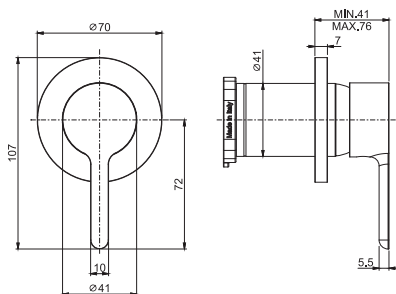

F3113N1

Single lever bath and shower mixer for concealed installation

- exposed part only
- metal plate
- **built-in part to be ordered separately**

Встроенный смеситель для душа

- только внешняя часть
- Металлическая пластина
- **внутренняя часть заказывается отдельно**

		€
F3113N1_ _	CR	144,10
F3113N1_ _	CN - BS - NS	201,70
F3113N1_ _	SN - CS	216,20
F3113N1_ _	HL - ZL	237,80
F3113N1_ _	HS - ZS	245,00

12

0,7 kg

17 x 20 x 11 cm

SPARE PARTS - Запасные детали

F2036
€ 51,80

Required item to be ordered separately

Данная позиция обязательно заказывается отдельно

Built-in part	внутренняя часть	€
		F3050 93,20