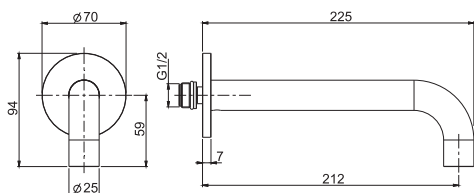

- spout 210 mm
- 1/2" thread

Излив для настенного монтажа к борту ванны

- Излив 210 мм
- резьба 1/2

€

F2929_ _	CR	190,60
F2929_ _	CN - BS - NS	266,90
F2929_ _	SN - CS	285,90
F2929_ _	HL - ZL - OR	314,50
F2929_ _	HS - ZS - OS	324,00