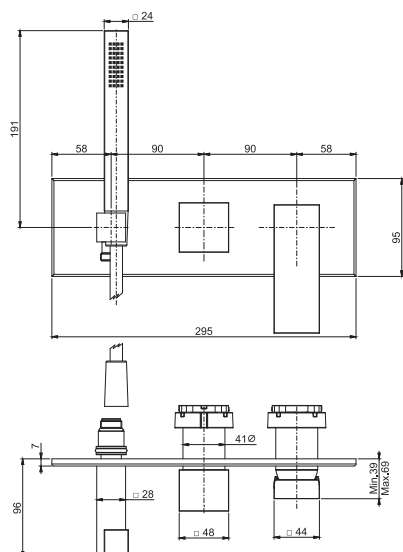

F3989WX2

Single lever bath and shower mixer for concealed installation 2 outlets with shower set

- exposed part only
- shower holder with water connection
- handshower with antilimestone nozzles
- diverter
- chromalux flexible hose 1500 mm
- **built-in part to be ordered separately**