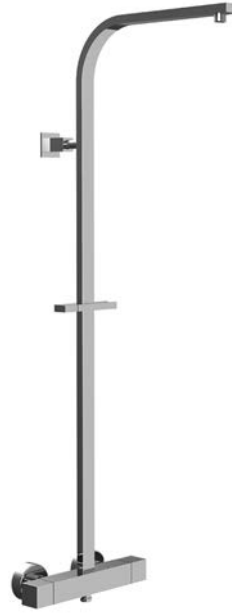

Смеситель для душа термостатический внешнего монтажа с душевой стойкой

- 2 подвода воды 1/2 с эксцентриком
- **Металлические ручки**
- Переключатель на ручке
- ХОЛОДНОЕ ТЕЛО