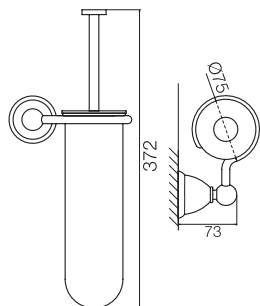

F6046/1

Wall mounted brush holder

Щётка-ёршик настенная

€

F6046/1_ _	CR	321,40
F6046/1_ _	SN	482,10
F6046/1_ _	OR - BR - RA	530,30
F6046/1_ _	OS	546,40