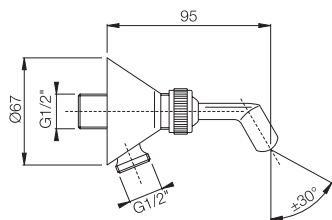

F2048

Brass holder with water connection 1/2"

Держатель из латуни с подводом воды 1/2"

€

F2048_ _	CR	79,30
F2048_ _	SN	119,00
F2048_ _	OR - BR - RA	130,90
F2048_ _	OS	134,90