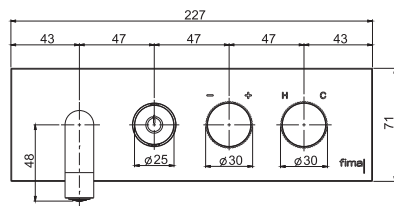

**Смеситель для раковины для настенного монтажа с кнопкой on/off**

- только внешняя часть
- Излив 160 мм
- Кнопка для открытия/закрытия воды
- механическая ручка для смешивания
- Ручка регулировки напора
- донный клапан click-clack 1"1/4
- **внутренняя часть заказывается отдельно**