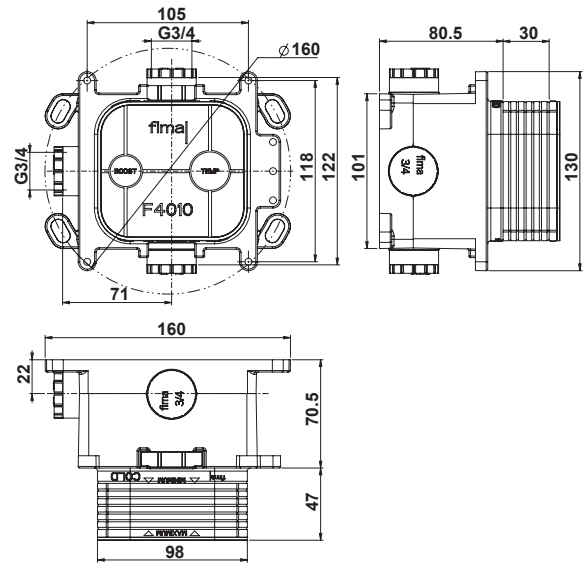

FIMASwitchbox

FIMALAB DESIGN

CODE | КОД €
F4010 523,30