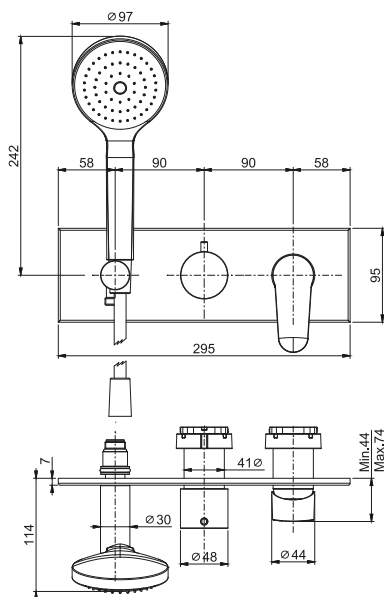

F3849WX2

Single lever bath and shower mixer for concealed installation 2 outlets with shower set

- exposed part only
- shower holder with water connection
- handshower with antilimestone nozzles
- chromalux flexible hose 1500 mm
- **built-in part to be ordered separately**