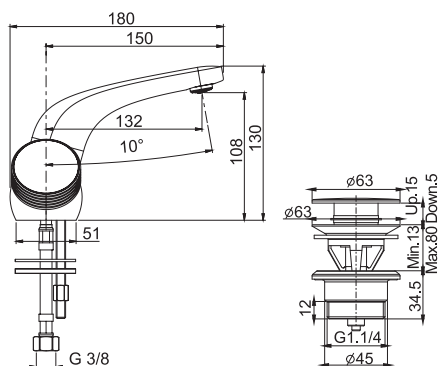

F5621

Wash basin mixer

• COVER TO BE ORDERED SEPARATELY

- n. 2 flexible hoses
- 1"1/4 brass click clack waste

Смеситель на раковину

• НАКЛАДКА ЗАКАЗЫВАЕТСЯ ОТДЕЛЬНО

- с двумя гибкими шлангами
- донный клапан click-clack 1"1/4

H COLLECTION

€

F5621H_ _	CR	558,90
F5621H_ _	CN - BS - NS	782,50
F5621H_ _	SN - CS	838,40
F5621H_ _	ZL - HL - OR	922,30
F5621H_ _	ZS - HS - OS	950,20

V COLLECTION

€

F5621V_ _	CR	593,60
F5621V_ _	CN - BS - NS	831,00
F5621V_ _	SN - CS	890,40
F5621V_ _	ZL - HL - OR	979,40
F5621V_ _	ZS - HS - OS	1.009,10

X COLLECTION

€

F5621X_ _	CR	632,60
F5621X_ _	CN - BS - NS	885,60
F5621X_ _	SN - CS	948,90
F5621X_ _	ZL - HL - OR	1.043,80
F5621X_ _	ZS - HS - OS	1.075,40

SPARE PARTS - Запасные детали

F2042AF
€ 27,40

F2693
€ 12,20

Required item to be ordered separately

Данная позиция обязательно заказывается отдельно

CHROME ХРОМ C21L 67,50	BRUSHED NICKEL БРАШИРОВАННОЕ НИКЕЛЬ C29L 101,30	BLACK CHROME ХРОМ ЧЕРНЫЙ C210L 94,60	BRUSHED BLACK CHROME БРАШИРОВАННОЕ ЧЕРНЫЙ C211L 101,30	WHITE MATT БЕЛЫЙ МАТОВЫЙ C22L 94,60
BLACK MATT ЧЕРНЫЙ МАТОВЫЙ C23L 94,60	CHAMPAGNE ШАМПАНЬ C216L 111,40	BRUSHED CHAMPAGNE БРАШИРОВАННЫЙ ШАМПАНЬ C218L 114,80	GOLD ЗОЛОТО C26L 111,40	BRUSHED GOLD БРАШИРОВАННОЕ ЗОЛОТО C28L 114,80
BRONZE БРОНЗОВЫЙ C215L 111,40	BRUSHED BRONZE БРАШИРОВАННЫЙ БРОНЗОВЫЙ C217L 114,80	WHITE MARBLE БЕЛЫЙ МРАМОР C24N 250,70	BLACK MARBLE ЧЕРНЫЙ МРАМОР C25N 250,70