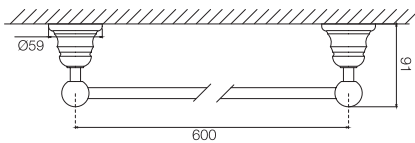

F6060/60

Towel holder 60 cm

Полотенцедержатель 60 см

		€
F6060/60_	CR	218,30
F6060/60_	SN	327,50
F6060/60_	OR - BR - RA	360,30
F6060/60_	OS	371,20