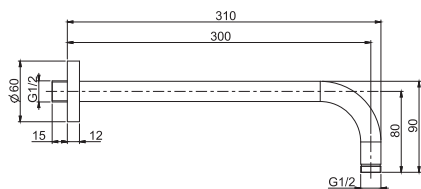

F2138.30

Wall mounted bracket 300 mm - 1/2"

Держатель для монтажа на стену 300 мм-1/2

€

F2138_ _ .30	CR	84,40
F2138_ _ .30	CN - BS - NS	118,20
F2138_ _ .30	SN - CS	126,70
F2138_ _ .30	HL - ZL - OR - BR - RA	139,30
F2138_ _ .30	HS - ZS - OS	143,50