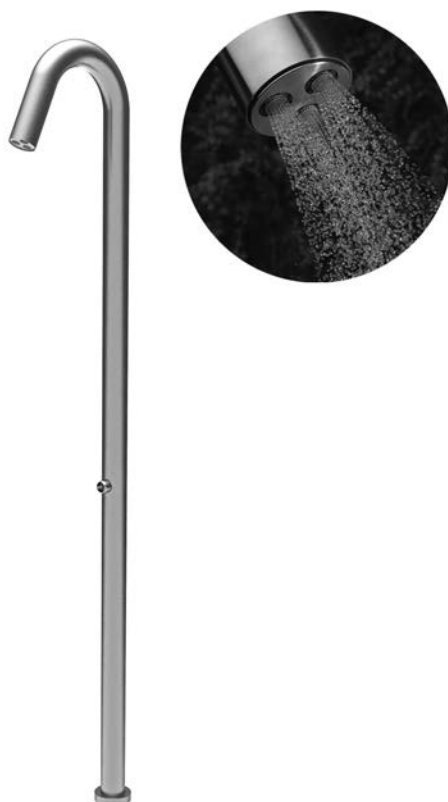

F5970X1R

Outdoor shower column with one outlet OUTSIDE

HANDLE SOLD SEPARATELY

- command for waterflow and temperature control with progressive cartridge
- rain jet
- winter cover

Наружная душевая колонна с одним выходом OUTSIDE

РУЧКИ ПРОДАЮТСЯ ОТДЕЛЬНО

- Регулирование интенсивности потока и температуры воды с помощью прогрессивного картриджа
- ливневая струя
- зимнее покрытие

€

F5970X1R_ _ **INOX** 4.076,20

65 kg

245 x 37 x 55 cm

Required item to be ordered separately		Данная позиция обязательно заказывается отдельно	
● INDIGO BLUE ГОЛУБОЙ ИНДИГО	F1904-01AZ 267,80	● IVORY WHITE БЕЛЫЙ АЙВОРИ	F1904-01BG 267,80
● BLACK MARBLE ЧЕРНЫЙ МРАМОР	F1904-01MN 342,10	● BLACK MATT ЧЕРНЫЙ МАТОВЫЙ	F1904-01NS 267,80
● INOX STEEL НЕРЖАВЕЮЩАЯ СТАЛЬ INOX	F1904-01INOX 191,30	● AGAVE GREEN ЗЕЛЕНЫЙ АГАВЕ	F1904-01VE 267,80
● WHITE MARBLE БЕЛЫЙ МРАМОР	F1904-01MB 342,10		

Required item to be ordered separately		Данная позиция обязательно заказывается отдельно	
Built-in part	внутренняя часть		€
		F3020	539,70