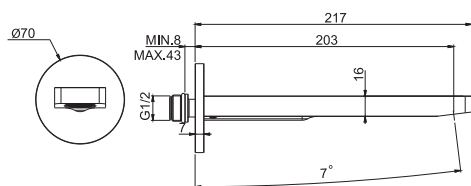

F2418

Wall mounted bath spout

- spout 201 mm
- 1/2" thread

Излив для настенного монтажа к борту ванны

- Излив 201 мм
- резьба 1/2