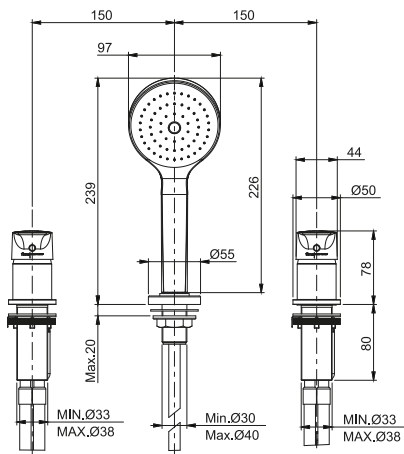

F3844/1N

Deck mounted bath mixer

- handshower with antilimestone nozzles
- 1500 mm nylon flexible hose
- shower holder
- double mixer

Смеситель к борту ванны

- Ручной душ с защитой от извести анти-кальк
- Гибкая подводка нейлоновая 1500 мм
- держатель для душа
- двойной смеситель