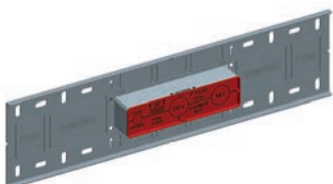

INOX COVERPLATE | МОНТАЖНАЯ ПЛАСТИНА