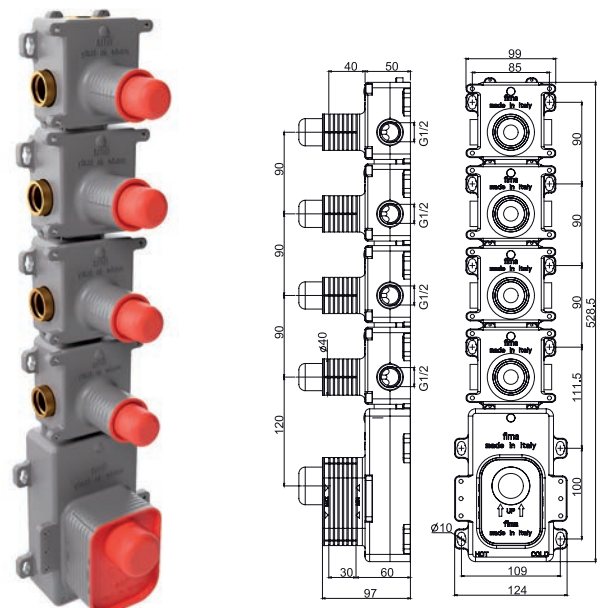

4 OUTLETS
ВЫХОДА

THERMOSTATIC VERSION | ТЕРМОСТАТ

CODE | КОД €
F2464 1.146,40

MECHANICAL VERSION | МЕХАНИЧЕСКОЕ УПРАВЛЕНИЕ

CODE | КОД €
F2464M 1.146,40