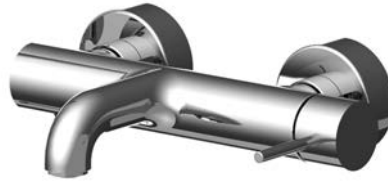

F3034/1N

Exposed bath mixer without shower set

- push-button diverter
- n. 2 eccentric couplings 1/2"

Смеситель внешнего монтажа на ванну без душевого комплекта

- кнопочный переключатель
- 2 подвода воды 1/2 с эксцентриком

€

F3034/1N_ _	CR	419,50
F3034/1N_ _	CN - BS - NS	587,20
F3034/1N_ _	SN - CS	629,30
F3034/1N_ _	HL - ZL - OR	692,10
F3034/1N_ _	HS - ZS - OS	713,20

6

2,4 kg

19 x 38 x 9 cm

SPARE PARTS - Запасные детали

F2036V
€ 51,80

F2031-00
€ 51,80

R5678-00
€ 63,40

F3034/4

Floor mounted bath mixer

- pair of standpipes M 1/2"
- diverter
- handshower with antilimestone nozzles
- chromalux flexible hose 1500 mm
- **built-in part to be ordered separately**

Смеситель для ванны напольный

- Комплект труб для монтажа M 1/2"
- переключатель
- Ручной душ с защитой от извести анти-кальк
- Гибкий шланг хромалюкс 1500 мм
- **внутренняя часть заказывается отдельно**

€

F3034/4_ _	CR	1.177,50
F3034/4_ _	CN - BS - NS	1.648,50
F3034/4_ _	SN - CS	1.766,30
F3034/4_ _	HL - ZL - OR	1.943,00
F3034/4_ _	HS - ZS - OS	2.001,80

SPARE PARTS - Запасные детали

F2036V
€ 51,80

F2244
€ 14,00

Required item to be ordered separately

Built-in part

Данная позиция обязательно заказывается отдельно

внутренняя часть

€

F2302

237,10