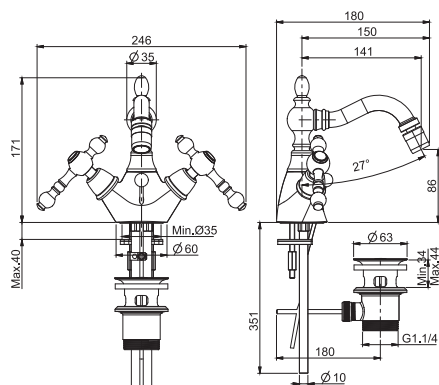

F5062

Bidet mixer with swivel spout

- n. 2 flexible hoses
- swivel spout
- pop-up waste 1"1/4

Смеситель для биде с вращающимся изливом

- с двумя гибкими шлангами
- вращающийся излив
- Донный клапан 1"1/4

		€
F5062_ _	CR	589,60
F5062_ _	SN	884,40
F5062_ _	OR - BR - RA	972,80
F5062_ _	OS	1.002,40

SPARE PARTS - Запасные детали

F2016
€ 13,50

F2042AC
€ 27,40

F2042AF
€ 27,40

F5062/2

Bidet mixer

- n. 2 flexible hoses
- pop-up waste 1"1/4