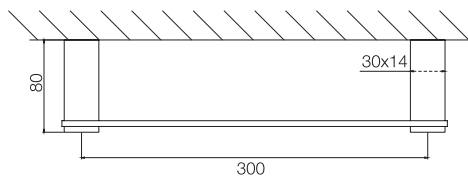

€
F6020/30_ _	CR	167,90
F6020/30_ _	CN - BS - NS	235,00
F6020/30_ _	SN - CS	251,80
F6020/30_ _	HL - ZL - OR	277,00
F6020/30_ _	HS - ZS - OS	285,40