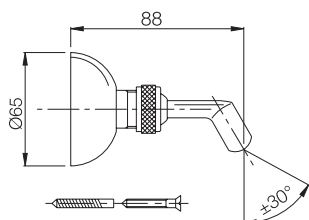

F2047

Brass shower holder

Держатель для душа из латуни

€

F2047_ _	CR	42,50
F2047_ _	SN	63,80
F2047_ _	OR - BR - RA	70,10
F2047_ _	OS	72,30