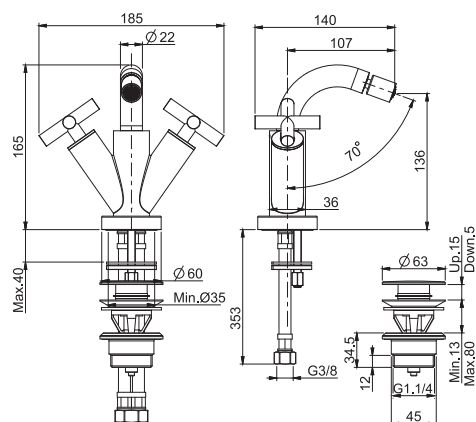

Смеситель для биде с вращающимся изливом

- с двумя гибкими шлангами
- донный клапан click-clack 1"1/4
- вращающийся излив

		€
F5312W_ _	CR	467,10
F5312W_ _	CN - BS - NS	653,90
F5312W_ _	SN - CS	700,70
F5312W_ _	HL	770,70
F5312W_ _	HS	794,10

5

2,7 kg

26 x 38 x 9 cm

SPARE PARTS - Запасные детали

F2042AF
€ 27,40

F2791
€ 21,50

F5322

Three-holes bidet tap

- n. 2 flexible hoses
- pop-up waste 1"1/4

Смеситель для биде на 3 отверстия

- с двумя гибкими шлангами
- Донный клапан 1"1/4