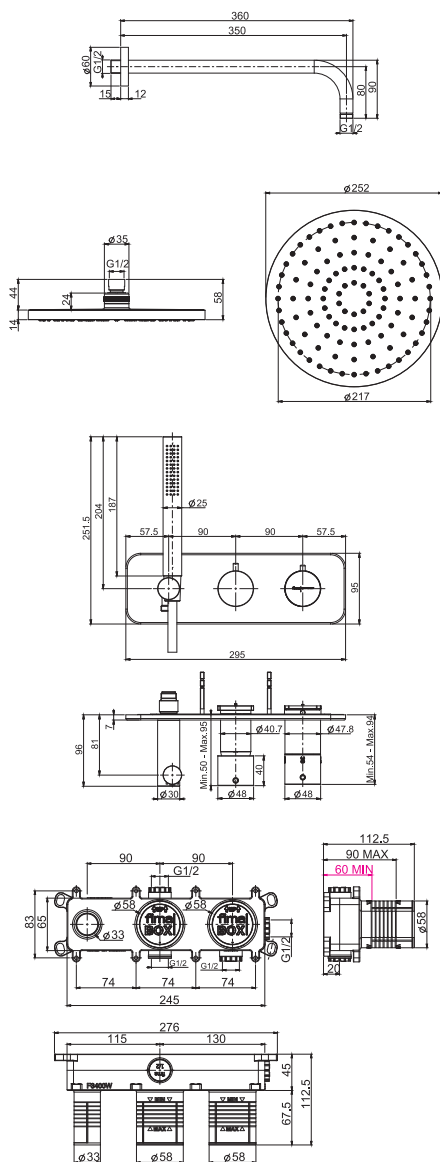

внутренняя часть F3400W

€

F3149WX3RP252_ _ CR 1.145,90

7,2 kg

28 x 42 x 21 cm

F3188X4R40

2 outlets thermostatic shower set

- 3 jets stainless steel ceiling mounted showerhead
 Ø 400 mm
- cascade flow
 - rain jet
 - 1 laminar jet
 - anti-limestone nozzles