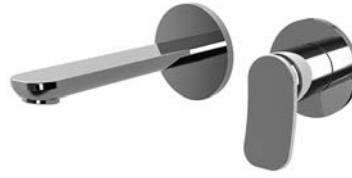

Смеситель для раковины для настенного монтажа

- только внешняя часть
- Излив 150 мм
- максимальная скорость потока при 3 бар: 5 л/м
- донный клапан click-clack 1"1/4
- Металлическая пластина
- **внутренняя часть заказывается отдельно**