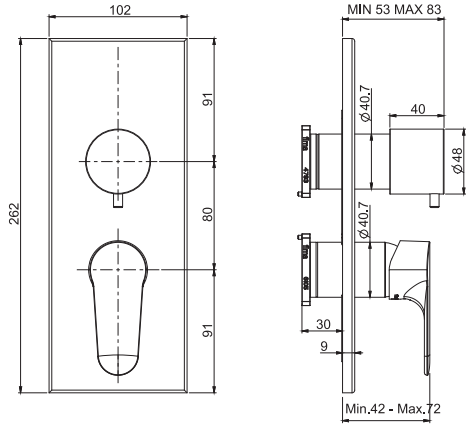

F3839X6

Built-in mixer with 2/3 outlets diverter

- exposed part only
- 2/3 outlets diverter
- **built-in part to be ordered separately**