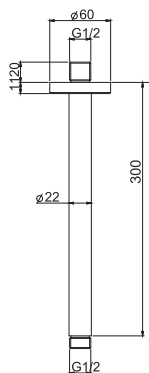

		€
F2945_ _	INOX	220,80

F2946

Ceiling mounted bracket mm 250 - 1/2"

Держатель для потолочного монтажа 250
mm - 1/2"

€

F2946_ _	INOX	197,20
----------	-------------	--------

F2948/2

Stainless steel showerhead