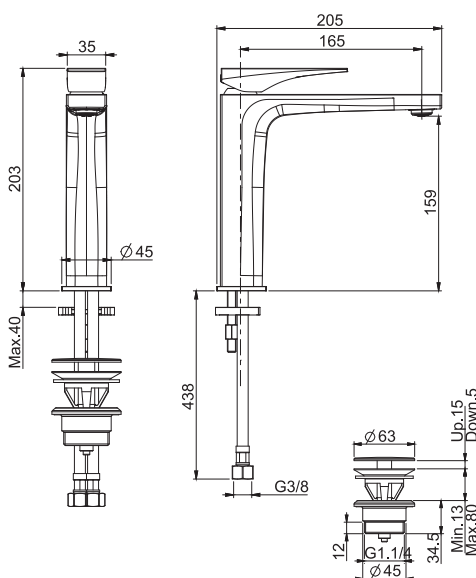

F3961LN

Sleeve basin mixer

- n. 2 flexible hoses
- 1"1/4 brass click clack waste
- **this product is available without waste (see page 18)**