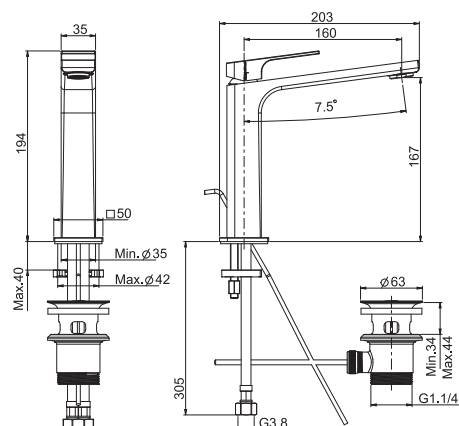

F3381L

Sleeve basin mixer

- spout 160 mm
- n. 2 flexible hoses
- pop-up waste 1"1/4
- white and black finishes use click clack pop up waste
- **this product is available without waste (see page 18)**
- **this product is available with click clack pop-up waste (see page19)**