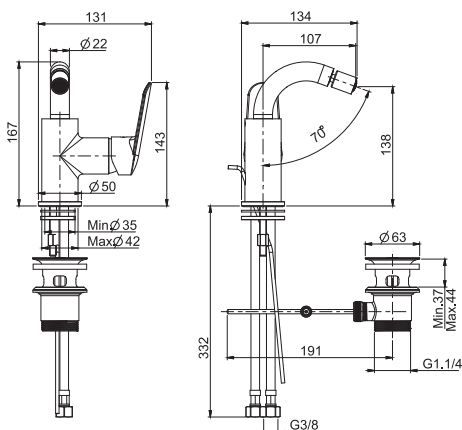

Смеситель для биде

- вращающийся излив
- с двумя гибкими шлангами
- Донный клапан 1"1/4
- Для изделий в белом и чёрном цвете донный клапан click-clack
- **Этот продукт доступен без донного клапана (См. страницу 18)**
- **Этот продукт доступен с донным клапаном click-clack (См. Страницу 19)**