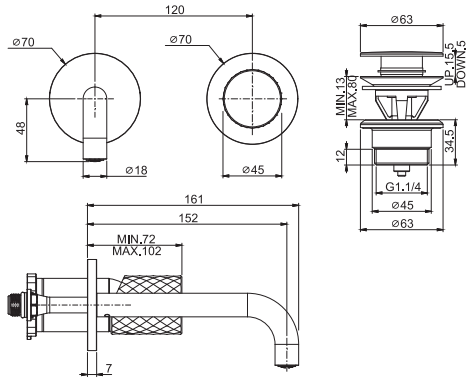

F3051TWX9

Wall mounted wash basin mixer

- exposed part only
- spout 150 mm
- 1"1/4 brass click clack waste
- **built-in part to be ordered separately**