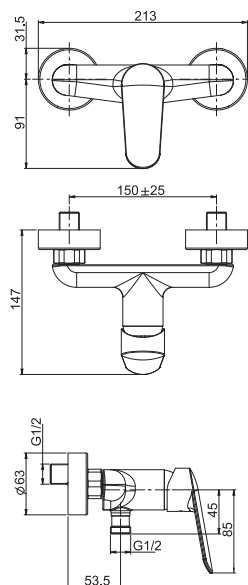

F3005/1

Exposed shower mixer without shower set

- n. 2 eccentric couplings 1/2"