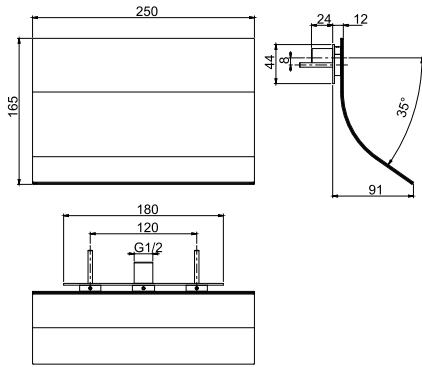

€

F2782_ _	CR	1.008,30
----------	-----------	----------

F2623

Exposed waterfall wall-mounted

- cascade flow

Каскад пристенный

- каскадная струя

		€
F2623_ _	CR	692,50