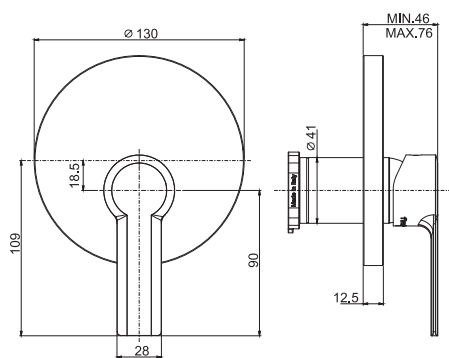

F3139E1

Single lever bath and shower mixer for concealed installation

- exposed part only
- metal plate
- **built-in part to be ordered separately**

Встроенный смеситель для душа

- только внешняя часть
- Металлическая пластина
- **внутренняя часть заказывается отдельно**