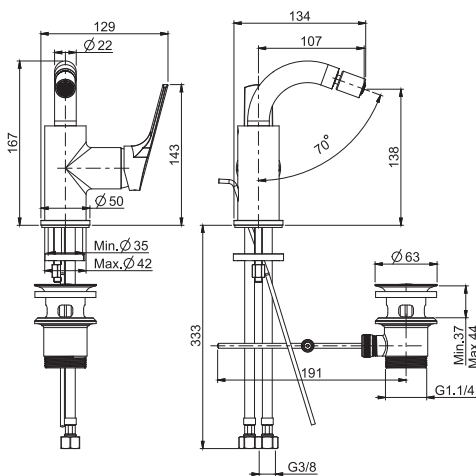

F3782W

Bidet mixer

- n. 2 flexible hoses
- swivel spout
- pop-up waste 1"1/4
- **this product is available without waste (see page 18)**
- **this product is available with click clack pop-up waste (see page 19)**

Смеситель для биде

- с двумя гибкими шлангами
- вращающийся излив
- Донный клапан 1"1/4
- **Этот продукт доступен без донного клапана (См. страницу 18)**
- **Этот продукт доступен с донным клапаном click-clack (См. Страницу 19)**