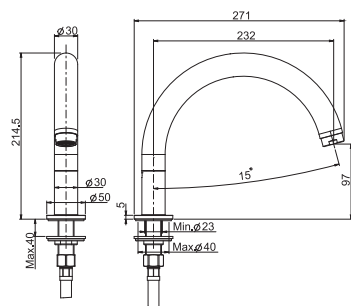

F2158

Deck mounted bath spout

- spout 230 mm