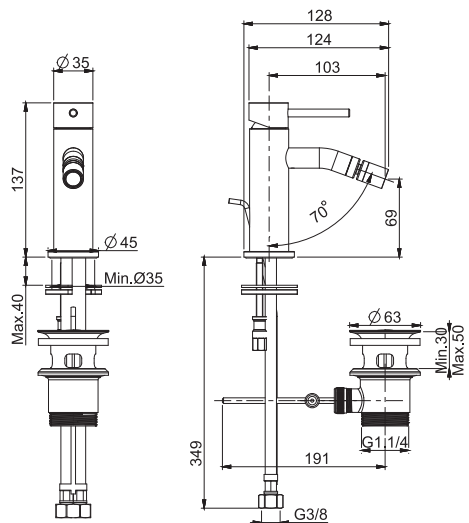

F3032XS

Bidet mixer XS

- n. 2 flexible hoses
- pop-up waste 1"1/4
- white and black finishes use click clack pop up waste
- **this product is available without waste (see page 18)**
- **this product is available with click clack pop-up waste (see page 19)**