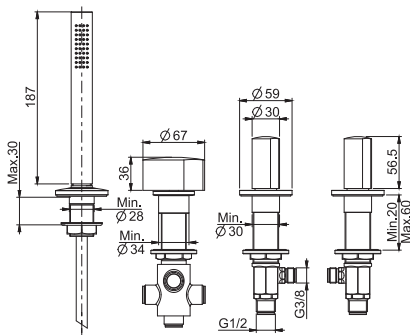

F3174/1

Deck mounted bath mixer

- **HANDLES SOLD SEPARATELY**
- 1500 mm nylon flexible hose
- shower holder
- handshower with antilimestone nozzles

TO COMPLETE THIS PRODUCT PLEASE ORDER NR. 1 PAIR OF HANDLES S4 AND NR. 1 HANDLE S2