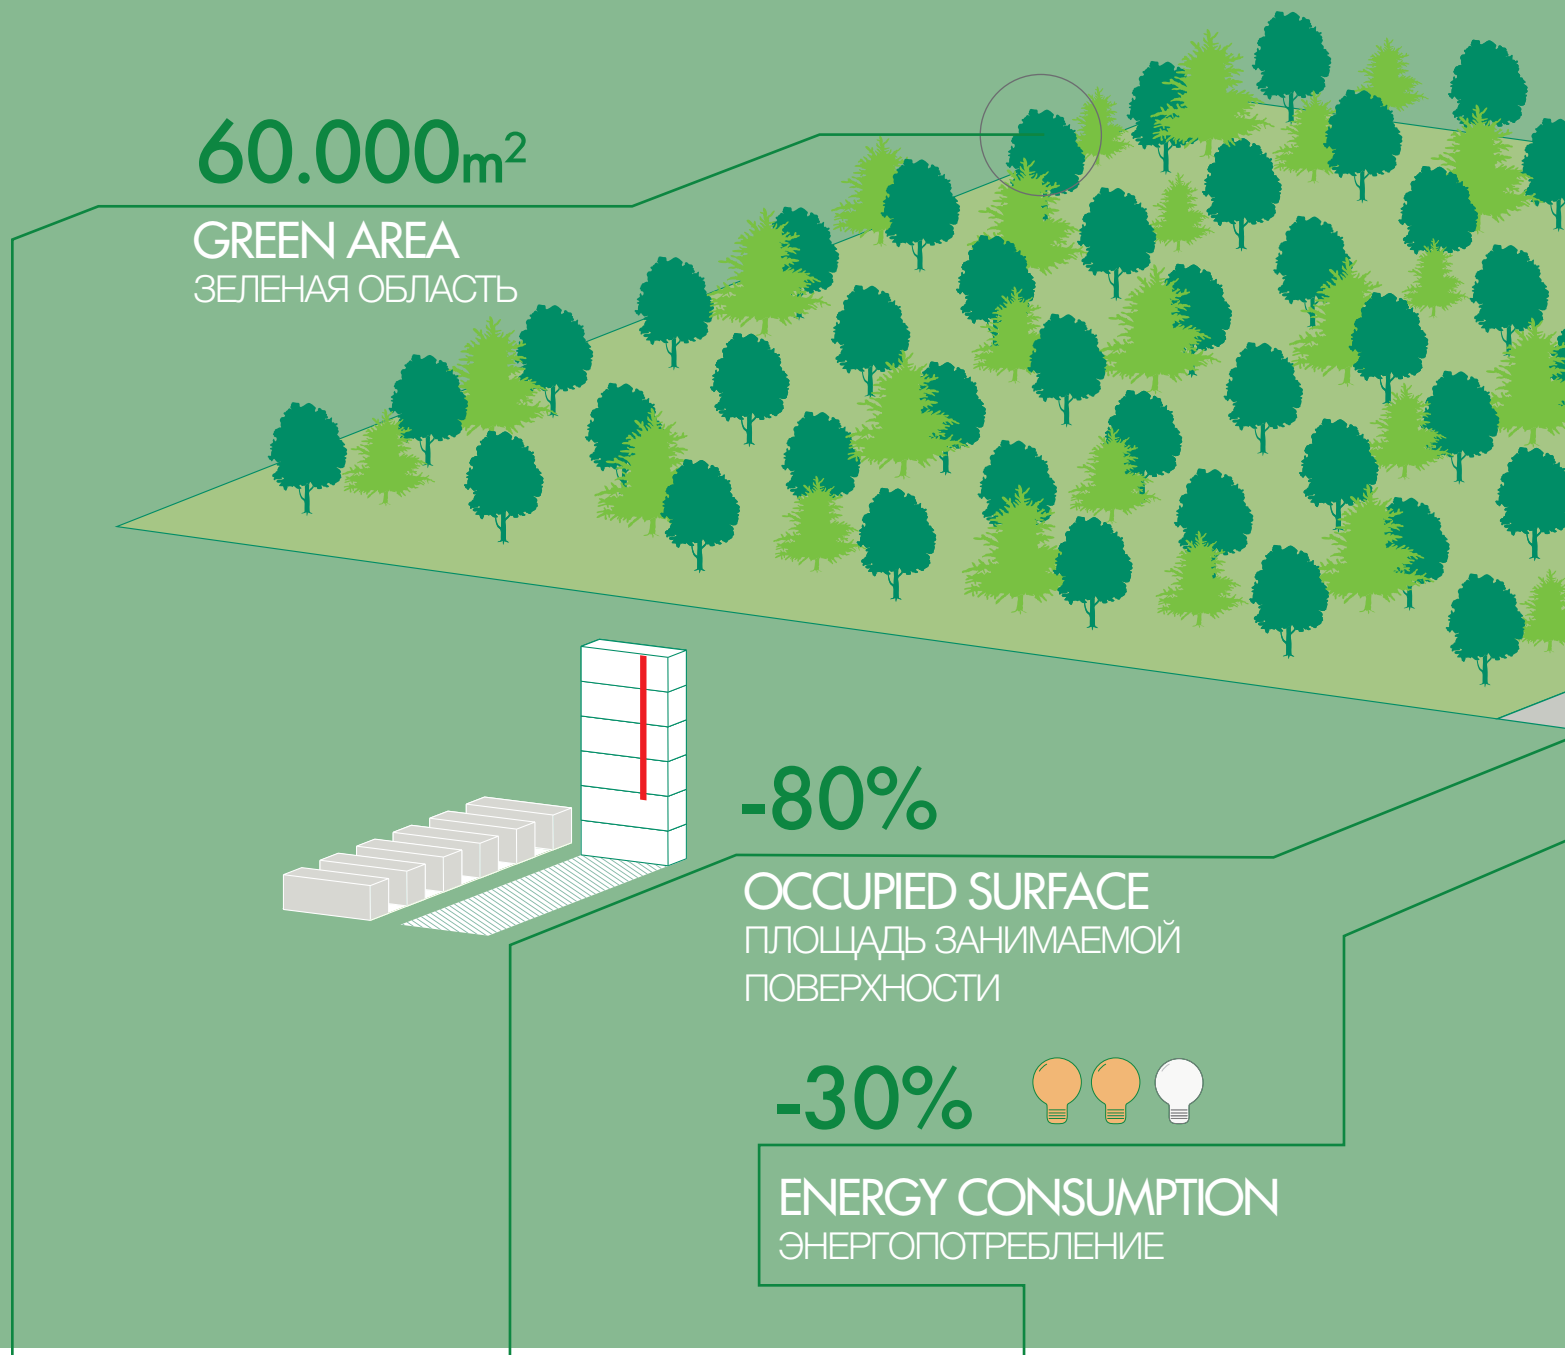

The working hours are planned to ensure to the staff of the company a healthy lifestyle in balance with nature.

Рабочее время разработано таким образом, чтобы все сотрудники вели здоровый образ жизни в равновесии с природой.

The beauty that surrounds FIMA Carlo Frattini is the true leader of every company decision. The culture for the territory and the context in which the company is located, naturally pushes people and coworkers to make ecofriendly choices every day.

Красота ландшафта, окружающего fima carlo frattini, является истинным ориентиром для каждого выбора компании. Культура местности и контекст, в котором находится компания, естественным образом побуждают всех ее сотрудников и работников ежедневно делать выбор в пользу устойчивого развития окружающей среды и местного сообщества.

GREEN FACTORIES

ЭКОЛОГИЧНЫЕ ФАБРИКИ

60.000m²

GREEN AREA
ЗЕЛЕНАЯ ОБЛАСТЬ

-80%

OCCUPIED SURFACE
ПЛОЩАДЬ ЗАНИМАЕМОЙ
ПОВЕРХНОСТИ

-30%

ENERGY CONSUMPTION
ЭНЕРГОПОТРЕБЛЕНИЕ