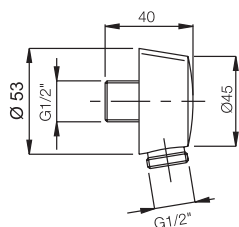

Черный шланг диаметром 18 мм

- Увеличенный напор воды

€

F5910_ _	NS	45,70
----------	-----------	-------

F2013

Water connection 1/2"

Подвод воды 1/2"

€