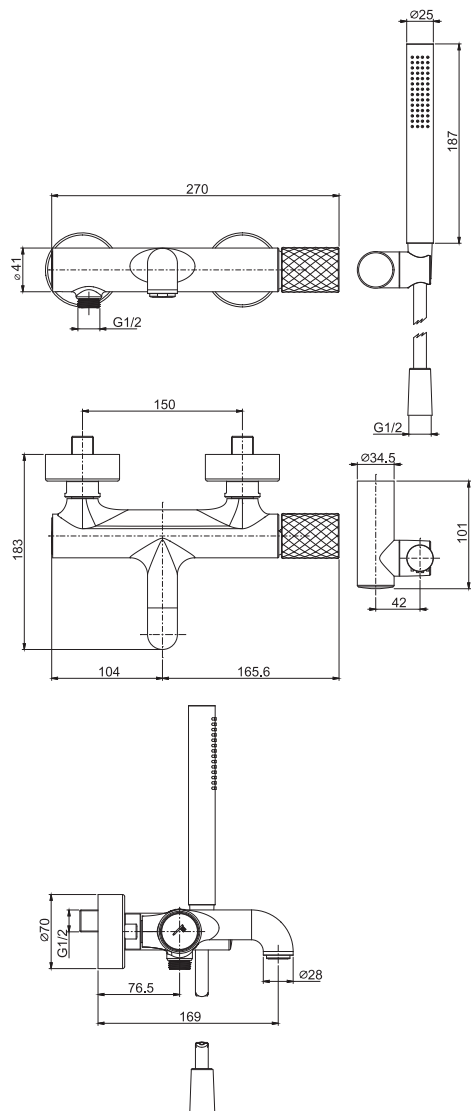

F3034TN

Exposed bath mixer with shower set

- n. 2 eccentric couplings 1/2"
- shower holder
- handshower with antilimestone nozzles
- push-button diverter
- chromalux flexible hose 1500 mm

Смеситель внешнего монтажа на ванну с душевым комплектом

- 2 подвода воды 1/2 с эксцентриком
- держатель для душа
- Ручной душ с защитой от извести анти-кальк
- кнопочный переключатель
- Гибкий шланг хромалюкс 1500 мм

G COLLECTION		€
F3034TNG_ _	CR	651,30
F3034TNG_ _	CN - BS - NS	911,80
F3034TNG_ _	SN - CS	977,00
F3034TNG_ _	ZL - HL - OR	1.074,70
F3034TNG_ _	ZS - HS - OS	1.107,30

V COLLECTION		€
F3034TNV_ _	CR	691,10
F3034TNV_ _	CN - BS - NS	967,50
F3034TNV_ _	SN - CS	1.036,70
F3034TNV_ _	ZL - HL - OR	1.140,40
F3034TNV_ _	ZS - HS - OS	1.174,90

X COLLECTION		€
F3034TNX_ _	CR	783,20
F3034TNX_ _	CN - BS - NS	1.096,40
F3034TNX_ _	SN - CS	1.174,80
F3034TNX_ _	ZL - HL - OR	1.292,20
F3034TNX_ _	ZS - HS - OS	1.331,40

3

3,2 kg

19 x 38 x 18 cm

SPARE PARTS - Запасные детали

F2036V
€ 51,80

R2031-00
€ 16,50