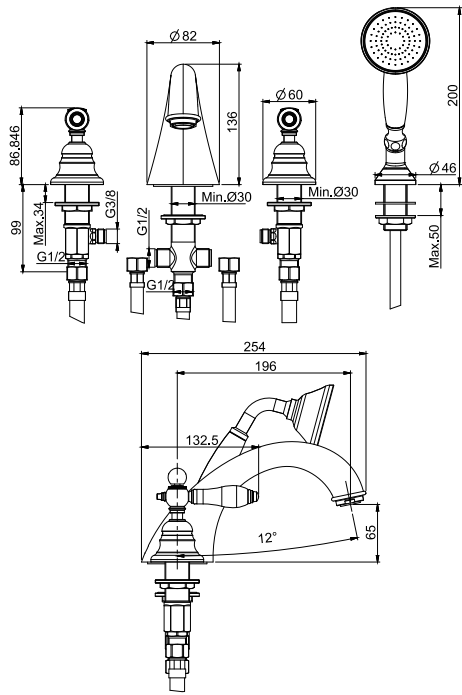

€

F2302 237,10

F5414

Deck mounted bath tap

- 1500 mm nylon flexible hose
- handshower with antilimestone nozzles
- diverter
- shower holder

Смеситель к борту ванны

- Гибкая подводка нейлоновая 1500 мм
- Ручной душ с защитой от извести анти-кальк
- переключатель
- держатель для душа