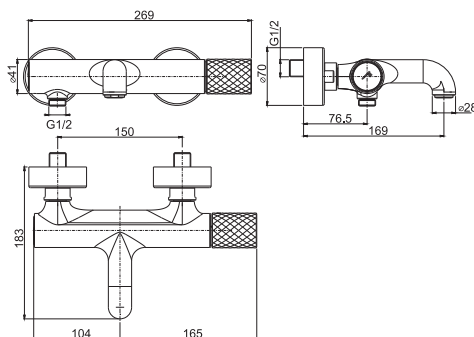

F3034T/1N

Exposed bath mixer without shower set

- n. 2 eccentric couplings 1/2"
- push-button diverter

Смеситель внешнего монтажа на ванну без душевого комплекта

- 2 подвода воды 1/2 с эксцентриком
- кнопочный переключатель