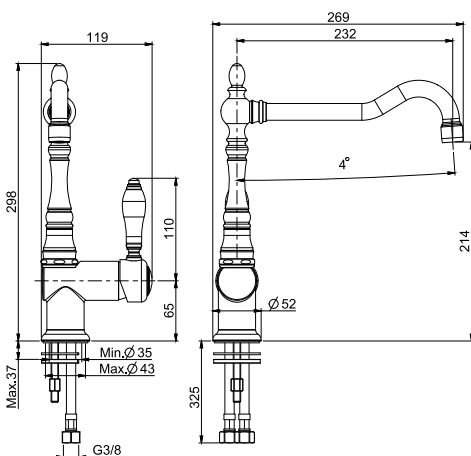

F5417N

Kitchen mixer Herend

- n. 2 flexible hoses
- swivel spout

Смеситель для кухни Herend

- с двумя гибкими шлангами
- вращающийся излив