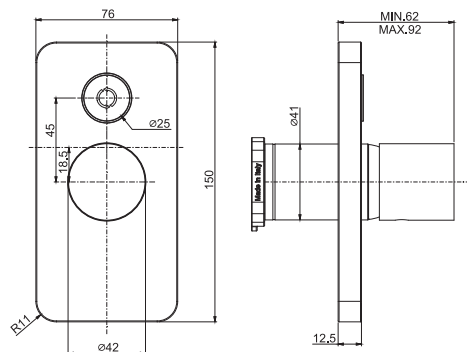

F4169E2

Single lever bath and shower mixer for concealed installation with 2 outlets diverter

- exposed part only
- push-button diverter
- metal plate
- **built-in part to be ordered separately**