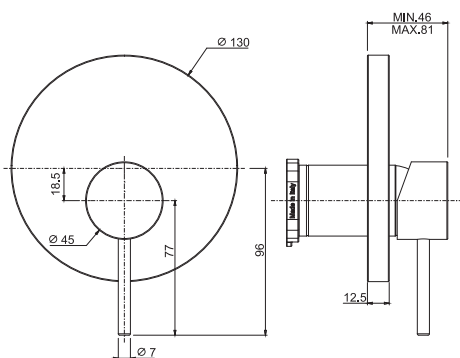

F3039E1

Single lever bath and shower mixer for concealed installation

- exposed part only
- metal plate
- **built-in part to be ordered separately**

Встроенный смеситель для душа

- только внешняя часть
- Металлическая пластина
- **внутренняя часть заказывается отдельно**