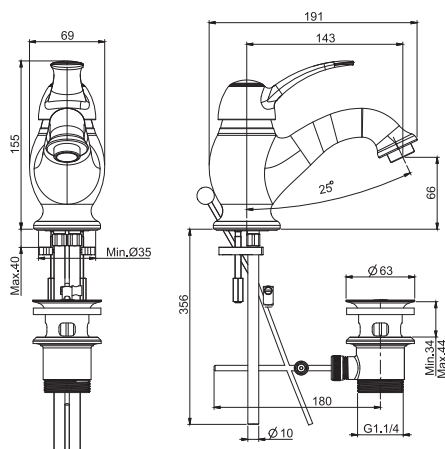

F3301

Wash basin mixer

- n. 2 flexible hoses
- pop-up waste 1"1/4

Смеситель на раковину

- с двумя гибкими шлангами
- Донный клапан 1"1/4