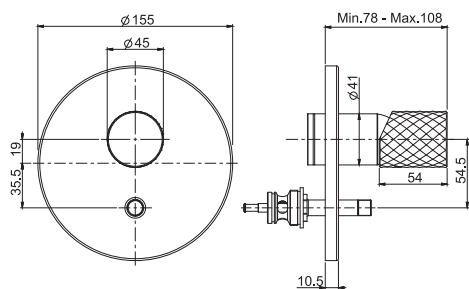

F3039TX2

Single lever bath and shower mixer for concealed installation with 2 outlets diverter

- exposed part only
- metal plate
- diverter
- **built-in part to be ordered separately**

Встроенный смеситель с переключателем на 2 источника

- только внешняя часть
- Металлическая пластина
- переключатель
- **внутренняя часть заказывается отдельно**

	G COLLECTION	€
F3039TX2G_ _	CR	464,70
F3039TX2G_ _	CN - BS - NS	650,60
F3039TX2G_ _	SN - CS	697,10
F3039TX2G_ _	ZL - HL - OR	766,80
F3039TX2G_ _	ZS - HS - OS	790,00

	V COLLECTION	€
F3039TX2V_ _	CR	504,50
F3039TX2V_ _	CN - BS - NS	706,30
F3039TX2V_ _	SN - CS	756,80
F3039TX2V_ _	ZL - HL - OR	832,40
F3039TX2V_ _	ZS - HS - OS	857,60

	X COLLECTION	€
F3039TX2X_ _	CR	596,50
F3039TX2X_ _	CN - BS - NS	835,20
F3039TX2X_ _	SN - CS	894,90
F3039TX2X_ _	ZL - HL - OR	984,30
F3039TX2X_ _	ZS - HS - OS	1.014,10

12

0,8 kg

17 x 20 x 11 cm

OTHER VERSIONS - ДРУГИЕ ВЕРСИИ

THERMOSTATS AVAILABLE IN THE FIMATHERM SECTION

ТЕРМОСТАТЫ, ДОСТУПНЫЕ В РАЗДЕЛЕ FIMATHERM

SPARE PARTS - Запасные детали

F2036

€ 51,80

Required item to be ordered separately

Данная позиция обязательно заказывается отдельно

Built-in part

внутренняя часть

€

F3000

168,20