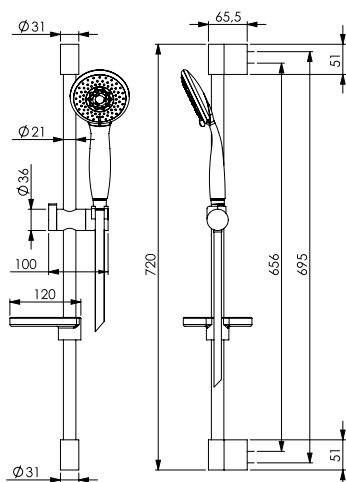

F2679

Sliding rail

- soap holder
- 3 jets ABS handshower with antilimestone nozzles
- chromalux flexible hose 1500 mm