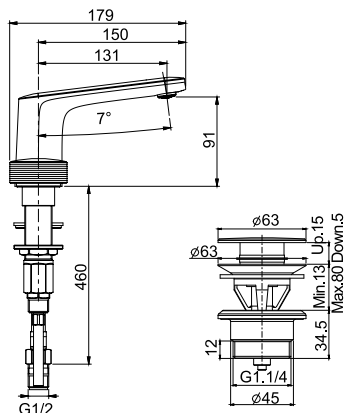

F5601

Three-holes basin mixer

• COVER TO BE ORDERED SEPARATELY

- n. 4 flexible hoses
- 1"1/4 brass click clack waste

Смеситель для раковины на 3 отверстия

• НАКЛАДКА ЗАКАЗЫВАЕТСЯ ОТДЕЛЬНО

- с 4 гибкими шлангами
- донный клапан click-clack 1"1/4

	H COLLECTION	€
F5601H_ _	CR	789,30
F5601H_ _	CN - BS - NS	1.105,00
F5601H_ _	SN - CS	1.184,00
F5601H_ _	ZL - HL - OR	1.302,30
F5601H_ _	ZS - HS - OS	1.341,90
	V COLLECTION	€
F5601V_ _	CR	815,90
F5601V_ _	CN - BS - NS	1.142,30
F5601V_ _	SN - CS	1.223,90
F5601V_ _	ZL - HL - OR	1.346,20
F5601V_ _	ZS - HS - OS	1.387,00
	X COLLECTION	€
F5601X_ _	CR	842,50
F5601X_ _	CN - BS - NS	1.179,50
F5601X_ _	SN - CS	1.263,80
F5601X_ _	ZL - HL - OR	1.390,10
F5601X_ _	ZS - HS - OS	1.432,20

SPARE PARTS - Запасные детали

Required item to be ordered separately

Данная позиция обязательно заказывается отдельно

CHROME ХРОМ	BRUSHED NICKEL БРАШИРОВАННОЕ НИКЕЛЬ	BLACK CHROME ХРОМ ЧЕРНЫЙ	BRUSHED BLACK CHROME БРАШИРОВАННОЕ ЧЕРНЫЙ	WHITE MATT БЕЛЫЙ МАТОВЫЙ
C21L 67,50	C29L 101,30	C210L 94,60	C211L 101,30	C22L 94,60
BLACK MATT ЧЕРНЫЙ МАТОВЫЙ	CHAMPAGNE ШАМПАГНЬ	BRUSHED CHAMPAGNE БРАШИРОВАННЫЙ ШАМПАГНЬ	GOLD ЗОЛОТО	BRUSHED GOLD БРАШИРОВАННОЕ ЗОЛОТО
C23L 94,60	C216L 111,40	C218L 114,80	C26L 111,40	C28L 114,80
BRONZE БРОНЗОВЫЙ	BRUSHED BRONZE БРАШИРОВАННЫЙ БРОНЗОВЫЙ	WHITE MARBLE БЕЛЫЙ МРАМОР	BLACK MARBLE ЧЕРНЫЙ МРАМОР	
C215L 111,40	C217L 114,80	C24N 250,70	C25N 250,70