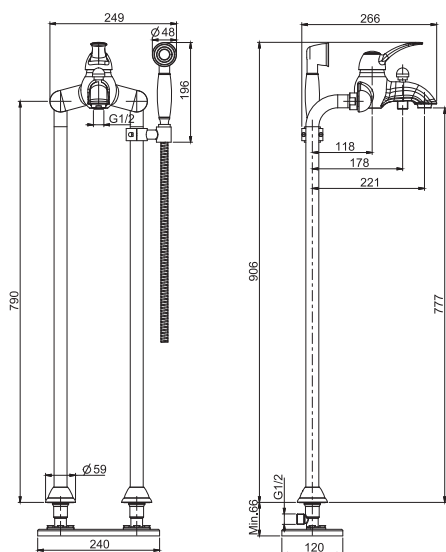

F3304/4

Floor mounted bath mixer

- brass flex hose 1500 mm
- handshower with antilimestone nozzles
- diverter
- pair of standpipes M 1/2"