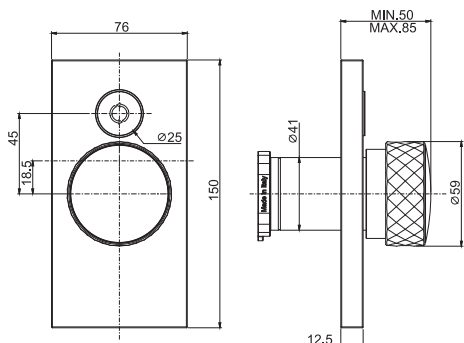

- push-button diverter
- exposed part only
- metal plate
- **COVER TO BE ORDERED SEPARATELY**

Встроенный смеситель с переключателем на 2 источника

- кнопочный переключатель
- только внешняя часть
- Металлическая пластина
- **НАКЛАДКА ЗАКАЗЫВАЕТСЯ ОТДЕЛЬНО**