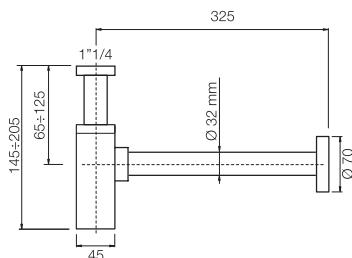

F407

Siphon 1"1/4 extra luxury model

Дизайнерский сифон 1"1/4

€