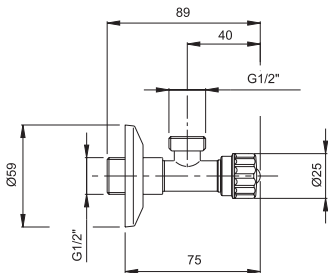

F207_ _	CR	16,50

F204

Chrome-plated tap with filter, adjustment and shut off, 3/8" Ø 10 outlet

Хромированный вентиль с фильтром с регулировкой и выводом, 3/8, под слив диаметром 10

€