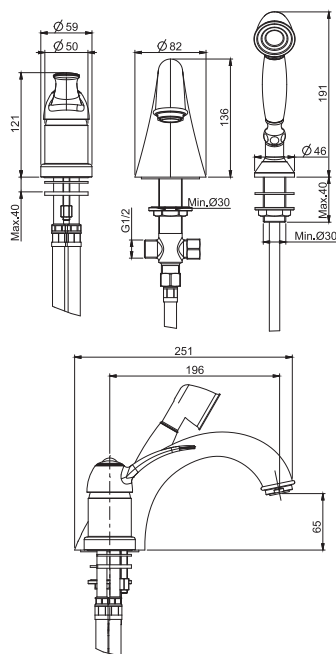

Смеситель к борту ванны

- Гибкая подводка нейлоновая 1500 мм
- Ручной душ с защитой от извести анти-кальк
- переключатель
- держатель для душа

		€
F3314_ _	CR	1.038,00
F3314_ _	SN	1.557,00
F3314_ _	OR - BR - RA	1.712,60
F3314_ _	OS	1.764,50