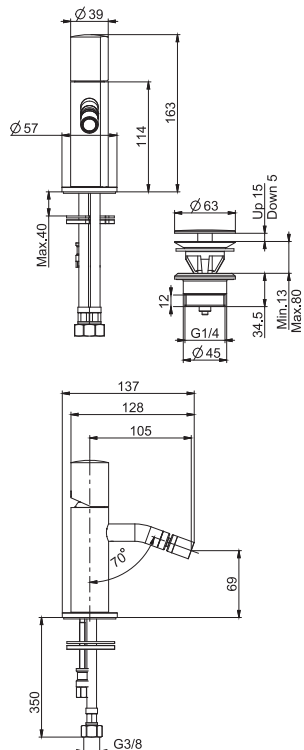

F3182

Bidet mixer

• HANDLE SOLD SEPARATELY

- n. 2 flexible hoses
- 1"1/4 brass click clack waste

TO COMPLETE THIS PRODUCT PLEASE ORDER NR. 1 HANDLE S3

Смеситель для биде

• РУЧКИ ПРОДАЮТСЯ ОТДЕЛЬНО

- с двумя гибкими шлангами
- донный клапан click-clack 1"1/4

ЧТОБЫ УКОМПЛЕКТОВАТЬ ЭТО ИЗДЕЛИЕ ЗАКАЖИТЕ 1 РУЧКУ S3

€

F3182__	CR	362,70
F3182__	CN - BS - NS	507,70
F3182__	SN - CS	544,00
F3182__	HL - ZL - OR	598,40
F3182__	HS - ZS - OS	616,60

5

1,4 kg

19 x 38 x 9 cm

SPARE PARTS - Запасные детали

F2114
€ 17,40

F2792
€ 58,40

Required item to be ordered separately

Данная позиция обязательно заказывается отдельно

Handle S3 for bidet mixer

Смеситель для биде ручка S3

€

S3__	CR	95,90
S3__	CN - BS - NS	134,30
S3__	SN - CS	143,90
S3__	HL - ZL - OR	158,30
S3__	HS - ZS - OS	163,10
S3__	CE - LS - LC	215,70