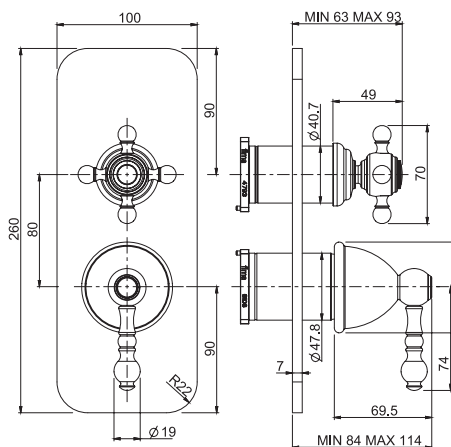

F5089X6

Built-in mixer with 2/3 outlets diverter

- 2/3 outlets diverter
- exposed part only
- metal plate
- **built-in part to be ordered separately**

Встроенный смеситель с переключателем на 2/3 источника

- переключатель на 2/3 источника
- только внешняя часть
- Металлическая пластина
- **внутренняя часть заказывается отдельно**

€

F5089X6_ _	CR	564,00
F5089X6_ _	SN	846,10
F5089X6_ _	OR - BR - RA	930,70
F5089X6_ _	OS	958,90

OTHER VERSIONS - ДРУГИЕ ВЕРСИИ

THERMOSTATS AVAILABLE IN THE FIMATHERM SECTION

ТЕРМОСТАТЫ, ДОСТУПНЫЕ В РАЗДЕЛЕ FIMATHERM

SPARE PARTS - Запасные детали

F2001
€ 39,80

F2629
€ 100,60