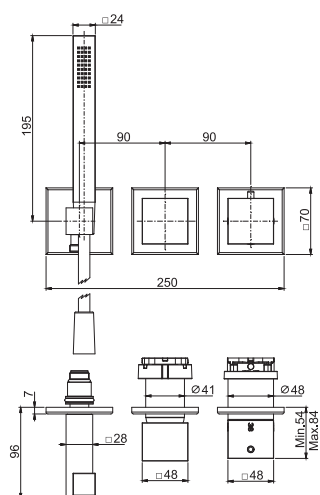

F3989WX9

Thermostatic bath and shower mixer for concealed installation 2 outlets with shower set

- exposed part only
- shower holder with water connection
- handshower with antilimestone nozzles
- diverter
- chromalux flexible hose 1500 mm
- **built-in part to be ordered separately**