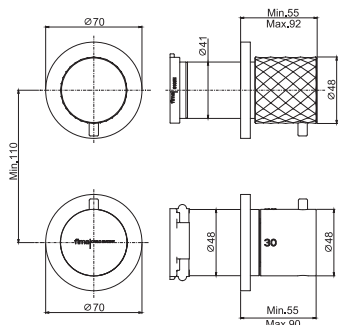

F3233TN7

Thermostatic mixer for concealed installation with 2 outlets diverter Spillo Tech

- exposed part only
- 2 outlets diverter
- free installation
- **built-in part to be ordered separately**

Встроенный термостатический смеситель с переключателем на 2 источника Spillo Tech

- только внешняя часть
- переключатель на 2 источника
- свободная установка
- **внутренняя часть заказывается отдельно**

G COLLECTION		€
F3233TN7G_	CR	738,20
F3233TN7G_	CN - BS - NS	1.033,40
F3233TN7G_	SN - CS	1.107,30
F3233TN7G_	ZL - HL - OR	1.218,00
F3233TN7G_	ZS - HS - OS	1.254,90

V COLLECTION		€
F3233TN7V_	CR	777,60
F3233TN7V_	CN - BS - NS	1.088,70
F3233TN7V_	SN - CS	1.166,40
F3233TN7V_	ZL - HL - OR	1.283,00
F3233TN7V_	ZS - HS - OS	1.321,90

X COLLECTION		€
F3233TN7X_	CR	869,60
F3233TN7X_	CN - BS - NS	1.217,50
F3233TN7X_	SN - CS	1.304,50
F3233TN7X_	ZL - HL - OR	1.434,90
F3233TN7X_	ZS - HS - OS	1.478,40

6	1,9 kg	17 x 30 x 11 cm

SPARE PARTS - Запасные детали

F2423 € 157,30	F2629 € 100,60

Required item to be ordered separately

Данная позиция обязательно заказывается отдельно

Built-in part

внутренняя часть

€

F3090	189,80