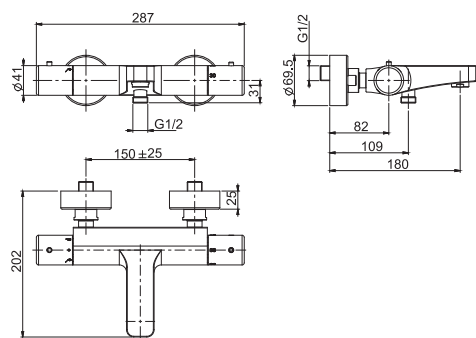

Термостатический смеситель на ванну внешний без душевого комплекта

- 2 подвода воды 1/2 с эксцентриком
- Переключатель на ручке

€

F4274/1_ _	CR	521,70
F4274/1_ _	CN - BS - NS	730,30
F4274/1_ _	SN - CS	782,50
F4274/1_ _	HL - ZL - OR	860,80
F4274/1_ _	HS - ZS - OS	886,80

5

2,9 kg

26 x 38 x 9 cm

SPARE PARTS - Запасные детали

F2244
€ 14,00

F2289
€ 112,20

F2290
€ 55,20