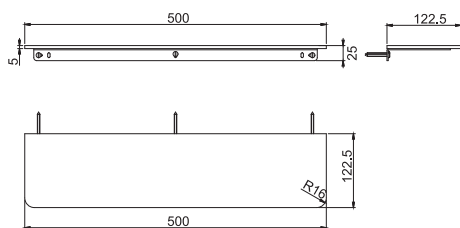

F6200/50

Wall mounted marble shelf 50 cm

- available in black marble (MN)
- available in white marble (MB)

полочка аксессуар 50 см мрамор

- Этот продукт доступен ЧЕРНЫЙ МРАМОР (MN)
- доступен с покрытием БЕЛЫЙ МРАМОР (MB)