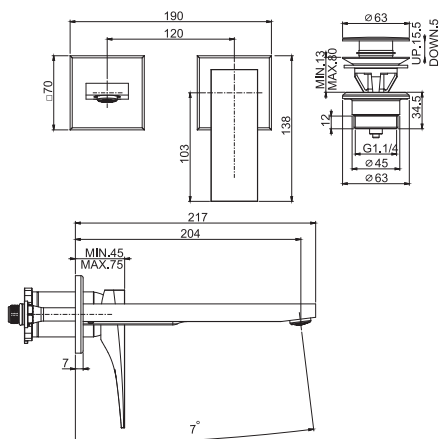

F3971WLX8

Wall mounted wash basin mixer

- exposed part only
- spout 200 mm
- 1"1/4 brass click clack waste
- metal plates
- **built-in part to be ordered separately**