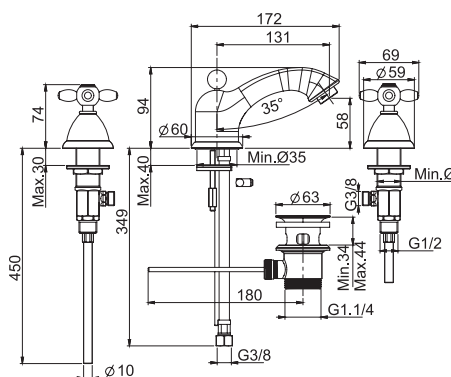

SPARE PARTS - Запасные детали

F2014
€ 13,30

F2042AF
€ 27,40