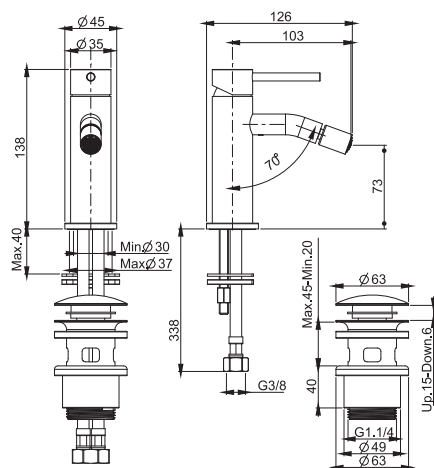

F3072

Bidet mixer XS

- n. 2 flexible hoses
- 1"1/4 stainless steel click clack pop-up waste

Смеситель для биде XS

- с двумя гибкими шлангами
- донный клапан click-clack 1"1/4 из нержавеющей стали