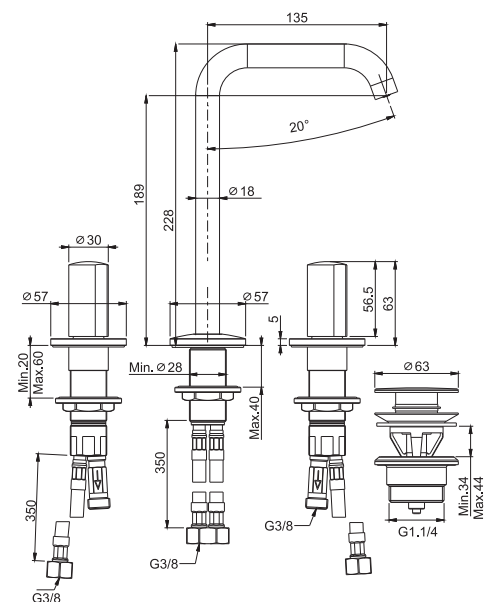

Смеситель на раковину на 3 отверстия с вращающимся изливом

РУЧКИ ПРОДАЮТСЯ ОТДЕЛЬНО

- с двумя гибкими шлангами
- вращающийся излив 18 мм
- донный клапан click-clack 1"1/4

ДЛЯ КОМПЛЕКТАЦИИ ЭТОГО ПРОДУКТА ЗАКАЖИТЕ ПАРУ РУЧЕК S4 ИЛИ S2