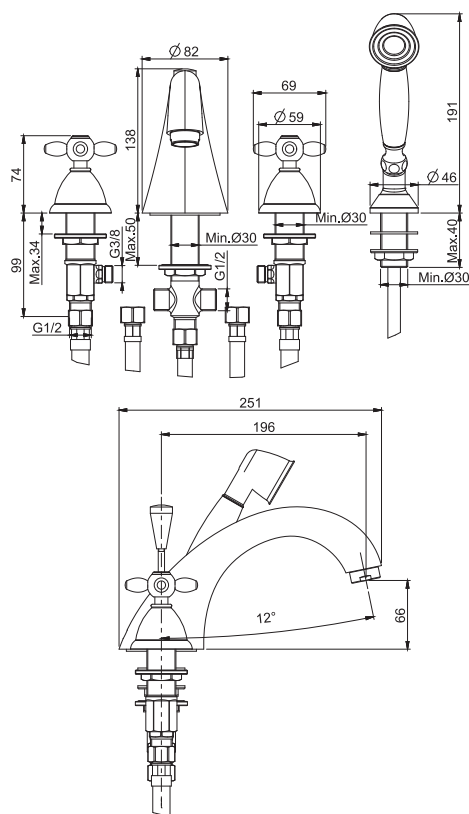

Смеситель к борту ванны

- Гибкая подводка нейлоновая 1500 мм
- Ручной душ с защитой от извести анти-кальк
- переключатель
- держатель для душа

		€
F5014_ _	CR	1.108,30
F5014_ _	SN	1.662,50
F5014_ _	OR - BR - RA	1.828,70
F5014_ _	OS	1.884,10