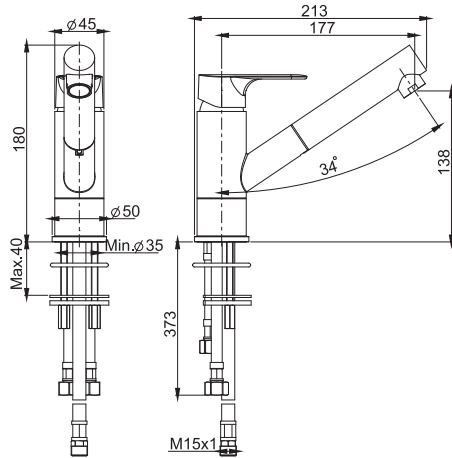

F3838

Kitchen mixer with extractable handshower serie 22

- swivel spout
- n. 2 flexible hoses
- ABS extractable handshower
- flexible nylon 1200 mm