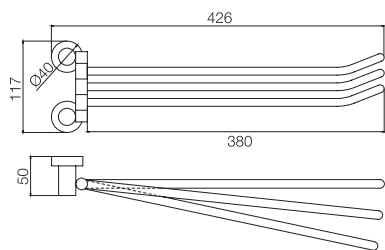

F6002/2

Swivel towel holder