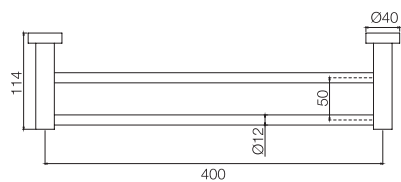

Полотенцедержатель 60 см

€

F6000/60_ _	CR	134,80
F6000/60_ _	CN - BS - NS	188,70
F6000/60_ _	SN - CS	202,20
F6000/60_ _	HL - ZL - OR	222,40
F6000/60_ _	HS - ZS - OS	229,10

F6001/40

Double towel holder cm 40