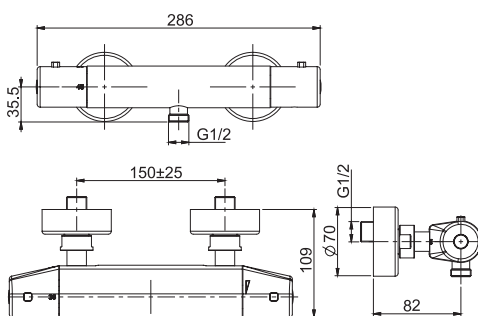

Термостатический смеситель внешнего монтажа без душевого комплекта С МЕТАЛЛИЧЕСКИМИ РУЧКАМИ

- 2 подвода воды 1/2 с эксцентриком
- Энергосберегающий термостатический картридж (макс.50°)
- Кнопка ограничения напора на 50%
- ХОЛОДНОЕ ТЕЛО