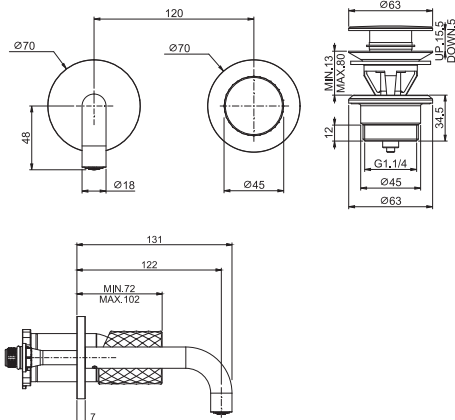

F3051TWSX9

Wall mounted wash basin mixer

- exposed part only
- spout 120 mm
- 1"1/4 brass click clack waste
- **built-in part to be ordered separately**

Смеситель для раковины для настенного монтажа

- только внешняя часть
- излив 120 мм
- донный клапан click-clack 1"1/4
- **внутренняя часть заказывается отдельно**

G COLLECTION	€
F3051TWSX9G__CR	520,60
F3051TWSX9G__CN - BS - NS	728,80
F3051TWSX9G__SN - CS	781,00
F3051TWSX9G__ZL - HL - OR	859,10
F3051TWSX9G__ZS - HS - OS	885,10

V COLLECTION	€
F3051TWSX9V__CR	560,40
F3051TWSX9V__CN - BS - NS	784,50
F3051TWSX9V__SN - CS	840,70
F3051TWSX9V__ZL - HL - OR	924,70
F3051TWSX9V__ZS - HS - OS	952,70

X COLLECTION	€
F3051TWSX9X__CR	652,50
F3051TWSX9X__CN - BS - NS	913,40
F3051TWSX9X__SN - CS	978,80
F3051TWSX9X__ZL - HL - OR	1.076,60
F3051TWSX9X__ZS - HS - OS	1.109,20

0,87 kg

18,5 x 38,5 x 9 cm

SPARE PARTS - Запасные детали

F2036
€ 51,80

F2492
€ 21,80

Required item to be ordered separately

Данная позиция обязательно заказывается отдельно

Built-in part

внутренняя часть

€

F3600W

224,50