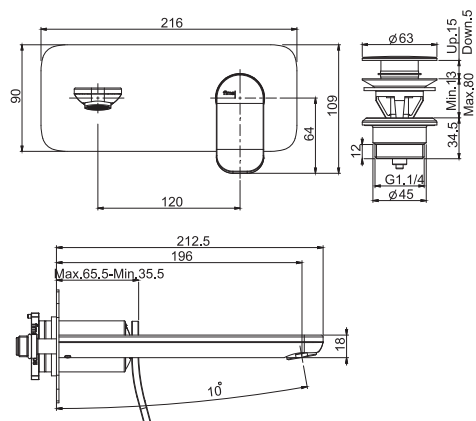

6

2,4 kg

19 x 38 x 9 cm

SAVE WATER 5

SPARE PARTS - Запасные детали

F2036

€ 51,80

F2931/5

€ 19,80

		€
F3821WLX5_ _	CR	423,80
F3821WLX5_ _	CN - BS - NS	593,40
F3821WLX5_ _	SN - CS	635,80
F3821WLX5_ _	HL - ZL - OR	699,30
F3821WLX5_ _	HS - ZS - OS	720,40

Required item to be ordered separately

Данная позиция обязательно заказывается отдельно

Built-in part

внутренняя часть

F3600W

€

224,50