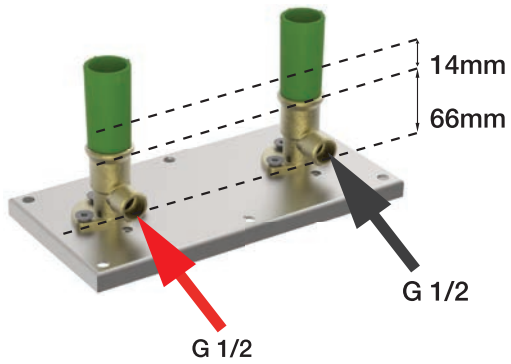

F2302

INOX COVERPLATE

- horizontal and parallel inlets G 1/2"
- built-in depth 66 mm / built-in tolerance 14 mm

БЛОК ИЗ НЕРЖАВЕЮЩЕЙ СТАЛИ

- Входы G 1/2" горизонтально и параллельно
- Глубина встраивания 66 мм / Регулировка встраивания 14 мм