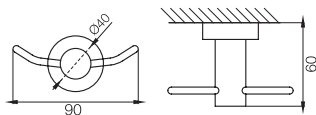

F6004/2

Double hook

Крючок двойной

€

F6004/2_ _	CR	61,40
F6004/2_ _	CN - BS - NS	85,90
F6004/2_ _	SN - CS	92,10
F6004/2_ _	HL - ZL - OR	101,30
F6004/2_ _	HS - ZS - OS	104,30