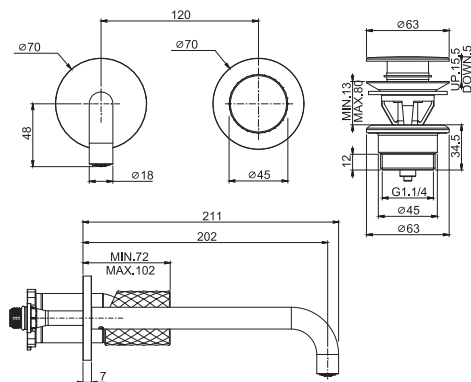

F3051TWLX9

Wall mounted wash basin mixer

- exposed part only
- spout 200 mm
- 1"1/4 brass click clack waste
- **built-in part to be ordered separately**

Смеситель для раковины для настенного монтажа

- только внешняя часть
- Излив 200 мм
- донный клапан click-clack 1"1/4
- **внутренняя часть заказывается отдельно**