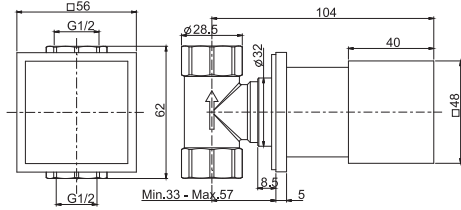

F3523/1

Volume control valve 1/2"

- exposed part only
- **built-in part to be ordered separately**