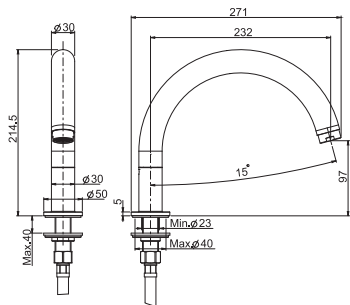

F2158

Deck mounted bath spout

- spout 232 mm