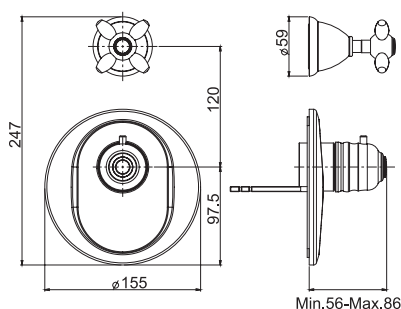

F5043X1

Thermostatic built-in shower mixer

- horizontal or vertical installation
- exposed part only
- volume control valve
- safety stop handle 38°
- **built-in part to be ordered separately**