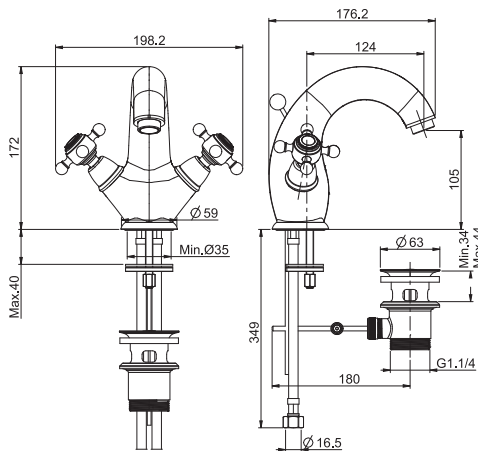

SPARE PARTS - Запасные детали

F5091/2

Wash basin mixer

- n. 2 flexible hoses
- pop-up waste 1"1/4

Смеситель на раковину

- с двумя гибкими шлангами
- Донный клапан 1"1/4