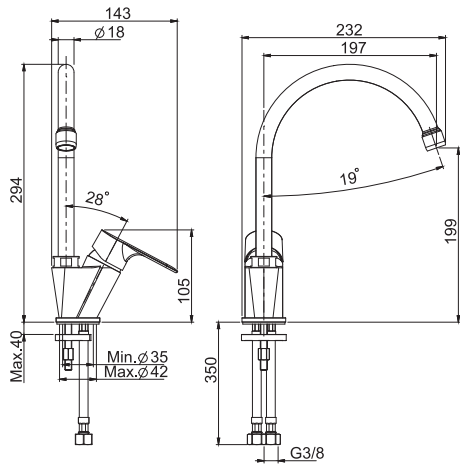

26 x 38 x 9 cm

SPARE PARTS - Запасные детали

F2016
€ 13,50

F2036G
€ 51,80

F3897/1**Kitchen mixer Serie 22**

- swivel spout
- n. 2 flexible hoses

**Смеситель для кухни Serie 22**

- вращающийся излив
- с двумя гибкими шлангами