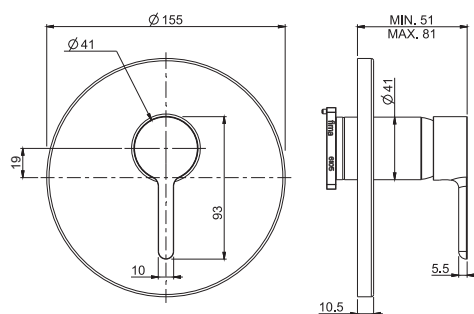

F3119X1

Single lever bath and shower mixer for concealed installation

- exposed part only
- metal plate
- **built-in part to be ordered separately**

Встроенный смеситель для душа

- только внешняя часть
- Металлическая пластина
- **внутренняя часть заказывается отдельно**

		€
F3119X1_ _	CR	186,40
F3119X1_ _	CN - BS - NS	260,90
F3119X1_ _	SN - CS	279,60
F3119X1_ _	HL - ZL	307,50
F3119X1_ _	HS - ZS	316,90

12

1 kg

17 x 20 x 10 cm

OTHER VERSIONS - ДРУГИЕ ВЕРСИИ

THERMOSTATS AVAILABLE IN THE FIMATHERM SECTION

ТЕРМОСТАТЫ, ДОСТУПНЫЕ В РАЗДЕЛЕ FIMATHERM

SPARE PARTS - Запасные детали

F2036
€ 51,80

Required item to be ordered separately

Данная позиция обязательно заказывается отдельно

Built-in part	внутренняя часть	€
		F3000 168,20