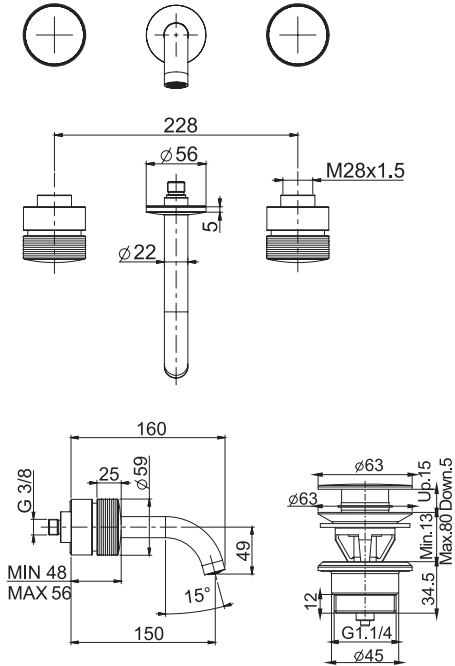

F5601/5

Wall mounted three-holes basin mixer

- **COVER TO BE ORDERED SEPARATELY**
- exposed part only
- 1"1/4 brass click clack waste
- spout 150 mm
- **built-in part to be ordered separately**

Смеситель для раковины на 3 отверстия настенный

- **НАКЛАДКА ЗАКАЗЫВАЕТСЯ ОТДЕЛЬНО**
- только внешняя часть
- донный клапан click-clack 1"1/4
- Излив 150 мм
- **внутренняя часть заказывается отдельно**

H COLLECTION		€
F5601/5H_ _	CR	568,90
F5601/5H_ _	CN - BS - NS	796,50
F5601/5H_ _	SN - CS	853,40
F5601/5H_ _	ZL - HL - OR	938,70
F5601/5H_ _	ZS - HS - OS	967,20
V COLLECTION		€
F5601/5V_ _	CR	603,50
F5601/5V_ _	CN - BS - NS	844,90
F5601/5V_ _	SN - CS	905,20
F5601/5V_ _	ZL - HL - OR	995,80
F5601/5V_ _	ZS - HS - OS	1.025,90
X COLLECTION		€
F5601/5X_ _	CR	642,50
F5601/5X_ _	CN - BS - NS	899,40
F5601/5X_ _	SN - CS	963,80
F5601/5X_ _	ZL - HL - OR	1.060,00
F5601/5X_ _	ZS - HS - OS	1.092,20

SPARE PARTS - Запасные детали

F2042AF € 27,40	F2492 € 21,80

Required item to be ordered separately

Данная позиция обязательно заказывается отдельно

CHROME ХРОМ C21L 67,50	BRUSHED NICKEL БРАШИРОВАННОЕ НИКЕЛЬ C29L 101,30	BLACK CHROME ХРОМ ЧЕРНЫЙ C210L 94,60	BRUSHED BLACK CHROME БРАШИРОВАННОЕ ЧЕРНЫЙ C211L 101,30	WHITE MATT БЕЛЫЙ МАТОВЫЙ C22L 94,60
BLACK MATT ЧЕРНЫЙ МАТОВЫЙ C23L 94,60	CHAMPAGNE ШАМПАГНЬ C216L 111,40	BRUSHED CHAMPAGNE БРАШИРОВАННЫЙ ШАМПАГНЬ C218L 114,80	GOLD ЗОЛОТО C26L 111,40	BRUSHED GOLD БРАШИРОВАННОЕ ЗОЛОТО C28L 114,80
BRONZE БРОНЗОВЫЙ C215L 111,40	BRUSHED BRONZE БРАШИРОВАННЫЙ БРОНЗОВЫЙ C217L 114,80	WHITE MARBLE БЕЛЫЙ МРАМОР C24N 250,70	BLACK MARBLE ЧЕРНЫЙ МРАМОР C25N 250,70	

Required item to be ordered separately

Данная позиция обязательно заказывается отдельно

Built-in part	внутренняя часть	€
• centre to centre 228 mm	• от центра до центра 228 мм	
		F2230 214,70