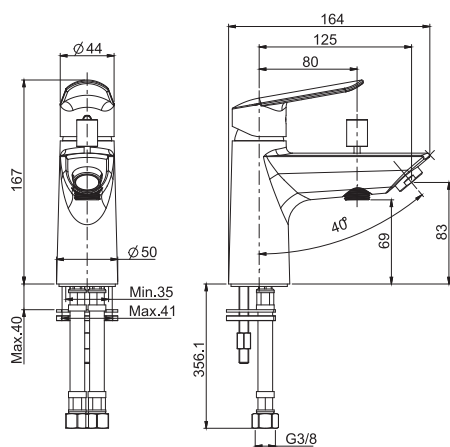

Смеситель на ванну с переключателем

- с двумя гибкими шлангами
- переключатель

€

F3024_ _	CR	255,80
F3024_ _	BS - NS	358,10

6

1,8 kg

19 x 38 x 9 cm

F3005