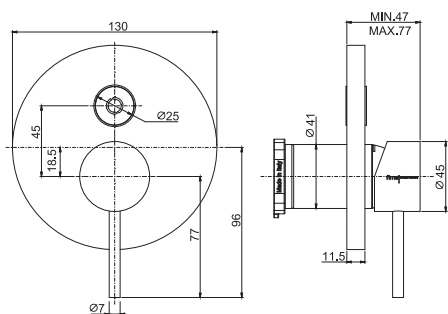

Встроенный смеситель с переключателем на 2 источника

- только внешняя часть
- кнопочный переключатель
- **внутренняя часть заказывается отдельно**

F3079E2_ _ **INOX** 473,20 €

12

1 kg

17 x 20 x 11 cm

SPARE PARTS - Запасные детали

F2036

€ 51,80

R5678-00

€ 63,40

Required item to be ordered separately

Данная позиция обязательно заказывается отдельно

Built-in part

внутренняя часть

€

F3800

176,20