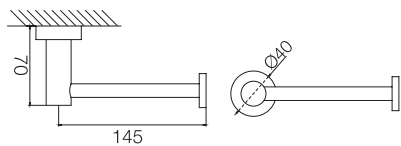

F6005/1

Toilet roll holder

Держатель для туалетной бумаги

€

F6005/1_ _	CR	82,10
F6005/1_ _	CN - BS - NS	114,90
F6005/1_ _	SN - CS	123,10
F6005/1_ _	HL - ZL - OR	135,40
F6005/1_ _	HS - ZS - OS	139,40