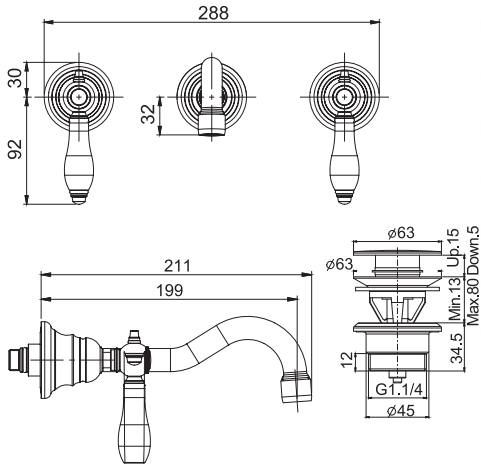

F5401L/5

Wall mounted three-holes basin mixer

- exposed part only
- 1"1/4 brass click clack waste
- spout 200 mm
- **built-in part to be ordered separately**