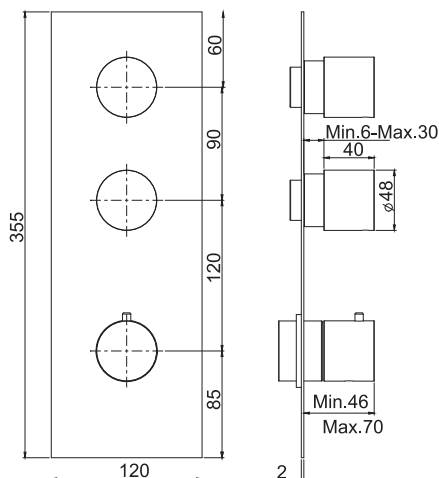

F3089X2

Thermostatic built-in shower mixer

- 2 volume control valves
- exposed part only
- horizontal or vertical installation
- safety stop handle 38°
- **built-in part to be ordered separately**

Встроенный термостатический смеситель

- 2 запорных вентиля
- только внешняя часть
- установка вертикально и горизонтально
- ручки с защитой от обжигания
- **внутренняя часть заказывается отдельно**