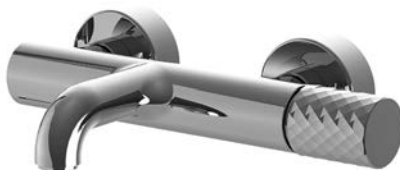

G COLLECTION

€

F3034T/1NG_ _	CR	611,20
F3034T/1NG_ _	CN - BS - NS	855,70
F3034T/1NG_ _	SN - CS	916,80
F3034T/1NG_ _	ZL - HL - OR	1.008,50
F3034T/1NG_ _	ZS - HS - OS	1.039,10

V COLLECTION

€

F3034T/1NV_ _	CR	651,00
F3034T/1NV_ _	CN - BS - NS	911,40
F3034T/1NV_ _	SN - CS	976,50
F3034T/1NV_ _	ZL - HL - OR	1.074,10
F3034T/1NV_ _	ZS - HS - OS	1.106,70

X COLLECTION

€

F3034T/1NX_ _	CR	743,00
F3034T/1NX_ _	CN - BS - NS	1.040,20
F3034T/1NX_ _	SN - CS	1.114,60
F3034T/1NX_ _	ZL - HL - OR	1.226,10
F3034T/1NX_ _	ZS - HS - OS	1.263,20

6

2,4 kg

19 x 38 x 9 cm

SPARE PARTS - Запасные детали

F2036V
€ 51,80

R2031-00
€ 16,50