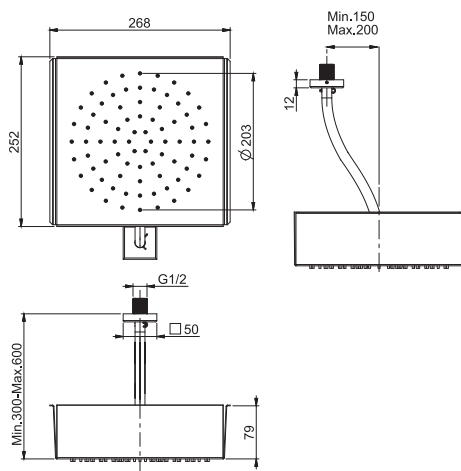

Дополнительный модуль дождь для артикула F2993

- шланг из прозрачного силикона
- передвигной модуль подачи воды

		€
F2994_ _	CR - INOX	538,70