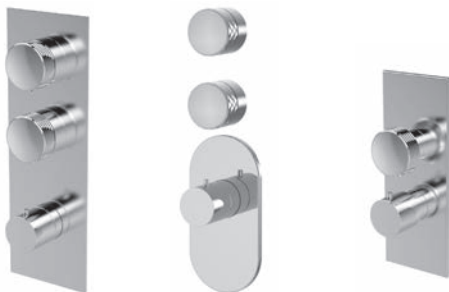

▶ FIMATHERM

DISCOVER THE COMPLETE LINE
ОТКРОЙ ПОЛНУЮ СЕРИЮ