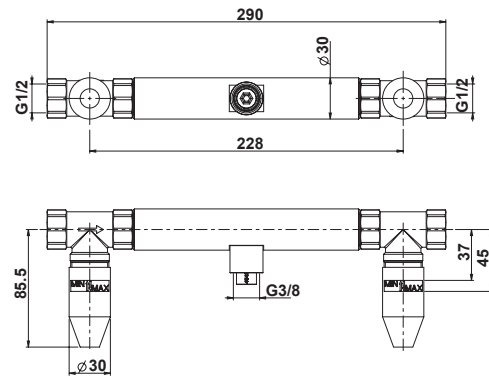

ВНУТРЕННЯЯ ЧАСТЬ

- Входы G 1/2"
- Глубина встраивания 60 мм / Регулировка встраивания 30 мм

F2535-F2542

BUILT-IN PART | ВНУТРЕННЯЯ ЧАСТЬ

F2230-F2240

BUILT-IN PART | CENTRE TO CENTRE 228 MM
ВНУТРЕННЯЯ ЧАСТЬ | ОТ ЦЕНТРА ДО ЦЕНТРА 228 MM