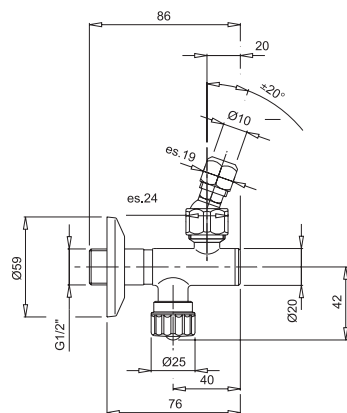

F191

Tap with filter, adjustment and shut off, with swivel connection 3/8" Ø 10 outlet

Вентиль с фильтром, регулировкой и выводом, с вращающимся соединением, 3/8, под слив диаметром 10

€