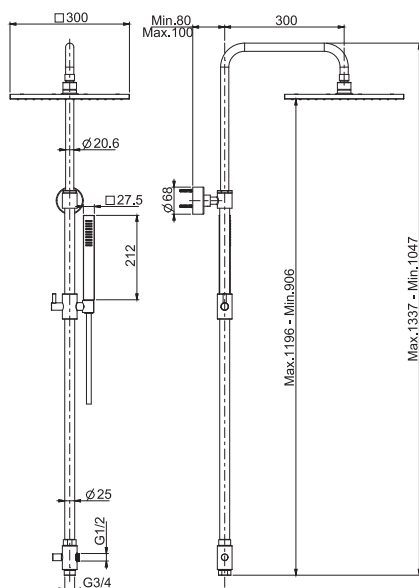

F2200L

Shower column with diverter

- adjustable height column
- anti limestone brass showerhead 300x300 mm
- handshower with antilimestone nozzles
- chromalux flexible hose 1500 mm

Душевая стойка с переключателем