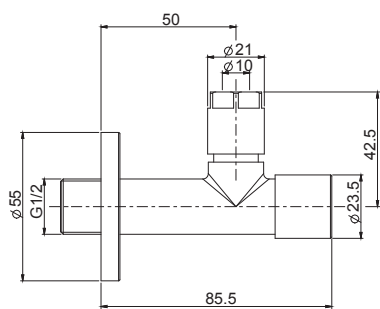

F204_ _	CR	108,60
F204_ _	CN - BS - NS	152,10
F204_ _	SN - CS	163,00
F204_ _	HL - ZL - OR - BR - RA	179,20
F204_ _	HS - ZS - OS	184,70

F203

Tap with filter, adjustment and shut off, 3/8" Ø 11 outlet

Вентиль с фильтром, регулировкой и выводом 3/8, под слив диаметром 11

€