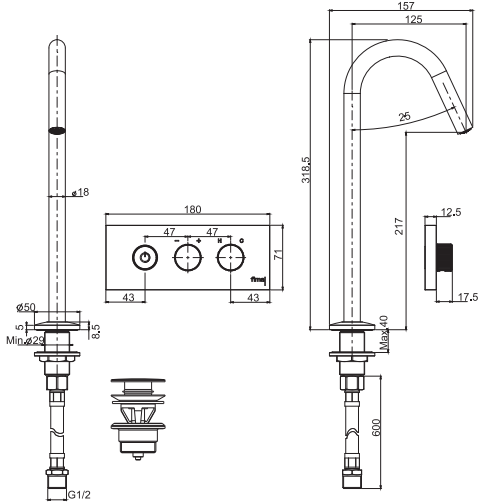

Смеситель для раковины настенный с изливом для столешницы

- только внешняя часть
- вращающийся излив 18 мм
- Кнопка для открытия/закрытия воды
- механическая ручка для смешивания
- Ручка регулировки напора
- донный клапан click-clack 1"1/4
- **внутренняя часть заказывается отдельно**