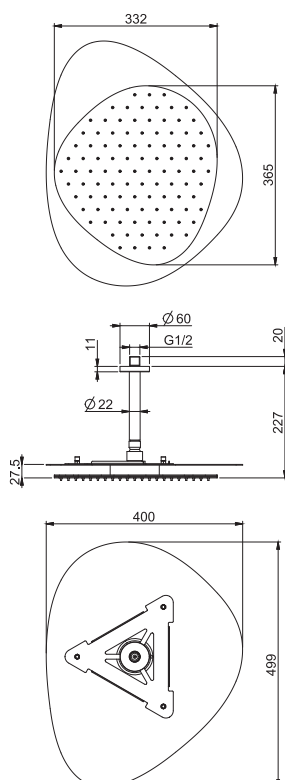

Потолочный душ из нержавеющей стали Cloud

- анти-кальк диффузоры
- Держатель для потолочного монтажа 150 мм - 1/2
- СВЕТ подсветка белый-красный
- Электронный блок 100 - 240V AC 50/60 Hz 2.0A
- указанные покрытия относятся к верхней пластине

€

F2653_ _	BS	3.407,00