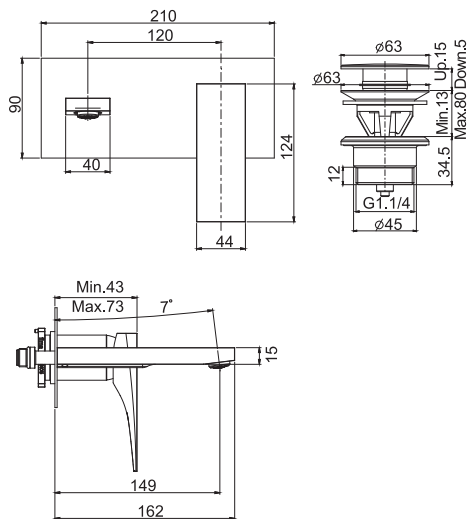

F3971WX5

Wall mounted wash basin mixer

- exposed part only
- spout 150 mm
- 1"1/4 brass click clack waste
- metal plate
- **built-in part to be ordered separately**

Смеситель для раковины для настенного монтажа

- только внешняя часть
- Излив 150 мм
- донный клапан click-clack 1"1/4
- Металлическая пластина
- **внутренняя часть заказывается отдельно**