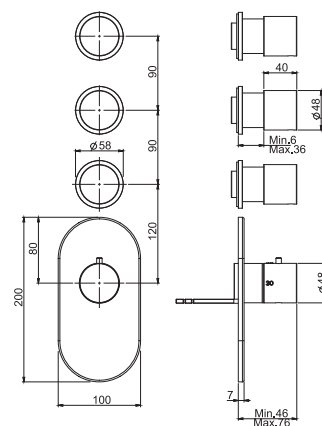

F3253X3

Thermostatic built-in shower mixer

- horizontal or vertical installation
- exposed part only
- 3 volume control valves
- safety stop handle 38°
- **built-in part to be ordered separately**