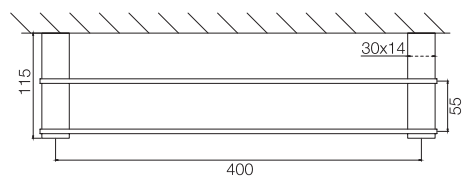

F6021/40

Double towel holder cm 40

Полотенцедержатель 30 см

€

F6021/40_ _	CR	282,60
F6021/40_ _	CN - BS - NS	395,70
F6021/40_ _	SN - CS	424,00
F6021/40_ _	HL - ZL - OR	466,40
F6021/40_ _	HS - ZS - OS	480,50