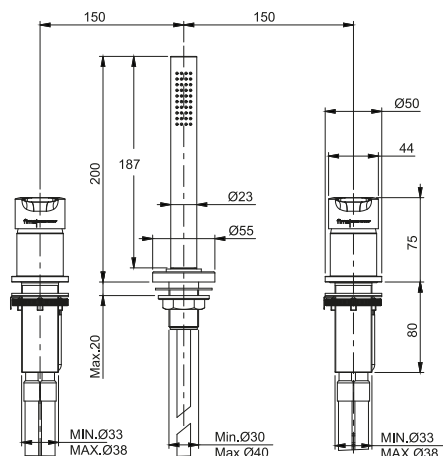

F3144/1N

Deck mounted bath mixer

- double mixer
- shower holder
- 1500 mm nylon flexible hose
- handshower with antilimestone nozzles

Смеситель к борту ванны

- двойной смеситель
- держатель для душа
- Гибкая подводка нейлоновая 1500 мм
- Ручной душ с защитой от извести анти-кальк