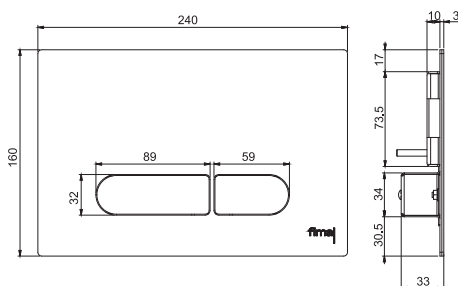

F5744

Geberit flush plate for dual flush for Sigma 8 and Sigma 12

- product already supplied with Geberit installation kit
- Geberit flush-mounted box not included

Смывная клавиша Geberit для двойного смыва Sigma 8 - Sigma 12

- изделие уже оснащено монтажным комплектом Geberit
- •Смывной бачок Geberit в комплект не входит