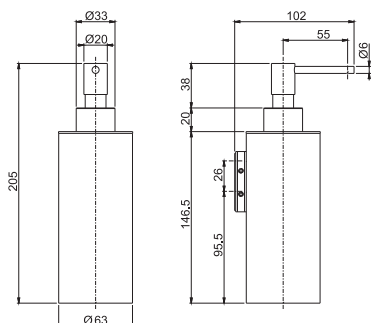

F6093/5

Wall mounted liquid soap dispenser

Настенный диспенсер для жидкого мыла

€