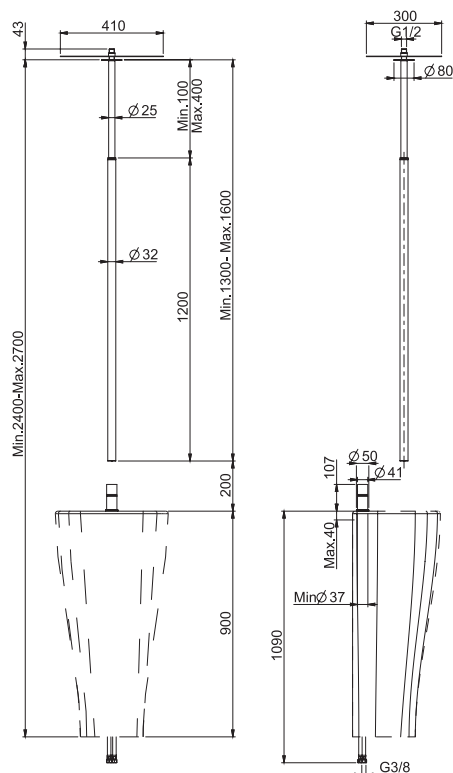

F4191

Single-hole basin mixer with ceiling mounted spout

- minimum spout length 1300 mm
- maximum spout length 1600 mm
- n. 3 flexible hoses 1100 mm
- this product is without pop-up waste

Однорычажный смеситель на раковину с потолочным изливом

- Минимальная длина излива 1300 мм
- Максимальная длина излива 1600 мм
- с тремя гибкими шлангами 1100 мм
- Этот продукт без донного клапана

€

F4191_ _	CR	1.859,90
F4191_ _	CN	2.603,80
F4191_ _	SN - CS	2.789,90
F4191_ _	HL	3.068,80
F4191_ _	HS	3.161,90

6,25 kg

23 x 156 x 19 cm

SPARE PARTS - Запасные детали

F2036/1
€ 51,80

F2693
€ 12,20

Requested item for installation on plasterboard

Данная позиция необходима для установки в стену из гипсокартона

Ceiling mounted cover plate

Потолочная панель

€

F2648

201,80