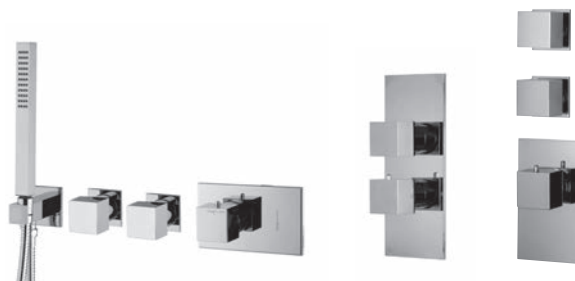

THERMOSTATIC BUILT-IN SHOWER MIXER
ТЕРМОСТАТ ВСТРОЕННЫЙ ДЛЯ ДУША

► WELLNESS

DISCOVER THE COMPLETE LINE
ОТКРОЙ ПОЛНУЮ СЕРИЮ

SHOWERHEADS
ВЕРХНИЕ ДУШИ