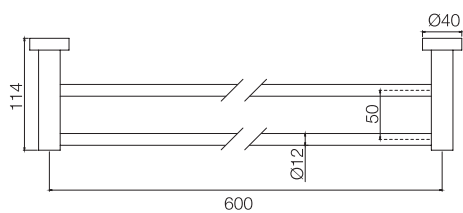

Полотенцедержатель 30 см

€

F6001/40_ _	CR	171,60
F6001/40_ _	CN - BS - NS	240,30
F6001/40_ _	SN - CS	257,40
F6001/40_ _	HL - ZL - OR	283,20
F6001/40_ _	HS - ZS - OS	291,70

F6001/60

Double towel holder cm 60