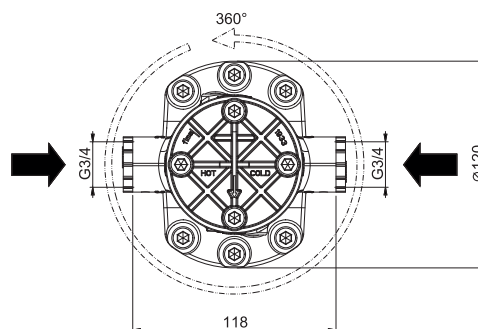

F3020

FIMALAB DESIGN

Built in body for floor mounted basin and bath mixers

- horizontal and parallel inlets G 1/2"
- built-in depth 63mm / built-in tolerance 30 mm

ВНУТРЕННЯЯ ЧАСТЬ

- Входы G 1/2" горизонтально и параллельно
- Глубина встраивания 63 мм / Регулировка встраивания 30 мм

CODE | КОД

F3020

€

539,70