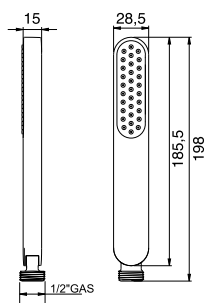

F2406

ABS anti-limestone handshower

Ручной душ с защитой от извести

€

F2406_ _	CR	49,80
----------	-----------	-------

F2203

ABS anti-limestone handshower

Ручной душ с защитой от извести