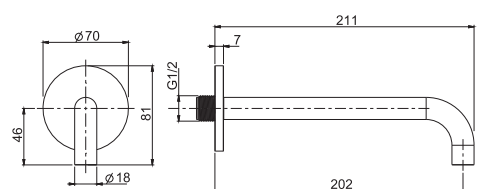

F1019

Wall mounted bath spout

- spout 201 mm
- 1/2" thread

Излив для настенного монтажа к борту ванны

- Излив 201 мм
- резьба 1/2