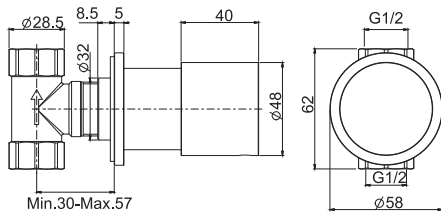

F3093/1

Volume control valve 1/2"

- exposed part only
- built-in part to be ordered separately