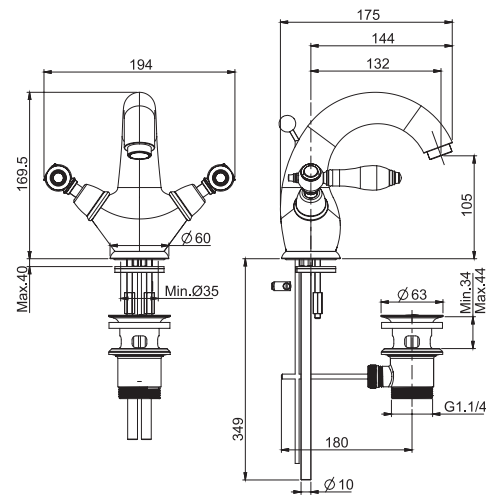

- n. 2 flexible hoses
- pop-up waste 1"1/4

Смеситель на раковину

- с двумя гибкими шлангами
- Донный клапан 1"1/4

€

F5431__	CR	505,90
F5431__	SN	758,80
F5431__	OR - BR - RA	834,60
F5431__	OS	860,00

€

F5431CB__	CR	1.051,40
F5431CB__	SN	1.577,10
F5431CB__	OR - BR - RA	1.734,80
F5431CB__	OS	1.787,40