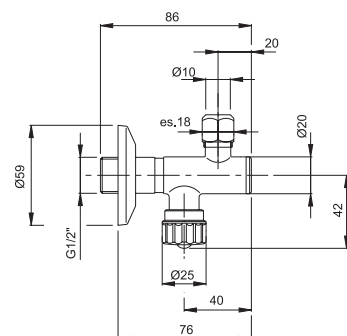

F190_ _	CR	27,20

F205

Chrome-plated tap with filter, adjustment and shut off, outlet 3/8" Ø 10

Хромированный вентиль с фильтром, регулировкой и выводом диаметр 3/8" Ø 10

€