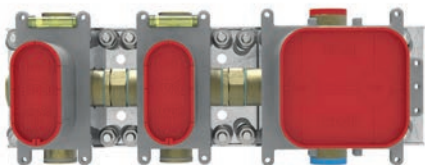

ALIGNMENT KIT FOR CONCEALED PARTS AND FITTINGS | ПЛАСТИНА ДЛЯ ВЫРАВНИВАНИЯ ВНУТРЕННИХ ЧАСТЕЙ

CODE | КОД €
F5932 1.171,00