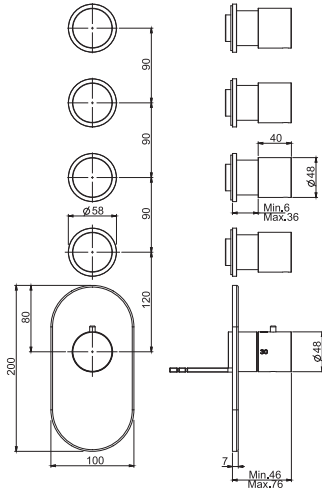

F3253X4

Thermostatic built-in shower mixer

- horizontal or vertical installation
- exposed part only
- 4 volume control valves
- safety stop handle 38°
- **built-in part to be ordered separately**