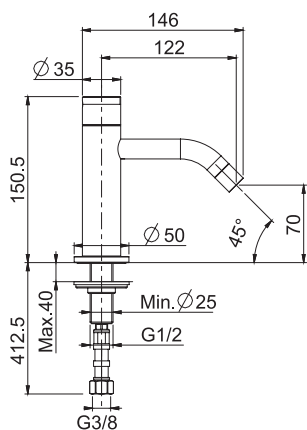

F3251

Cold water tap

- flexible hose 370 mm
- cold water only