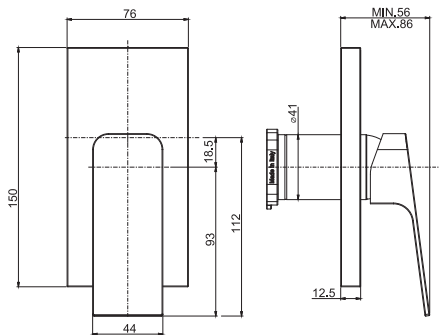

F3389E1

Single lever bath and shower mixer for concealed installation

- exposed part only
- metal plate
- **built-in part to be ordered separately**

Встроенный смеситель для душа

- только внешняя часть
- Металлическая пластина
- **внутренняя часть заказывается отдельно**

		€
F3389E1_ _	CR	269,50
F3389E1_ _	BS - NS	377,20
F3389E1_ _	SN	404,30

12

0,8 kg

17 x 20 x 11 cm

SPARE PARTS - Запасные детали

F2036
€ 51,80

Required item to be ordered separately

Данная позиция обязательно заказывается отдельно

Built-in part

внутренняя часть

F3800		176,20