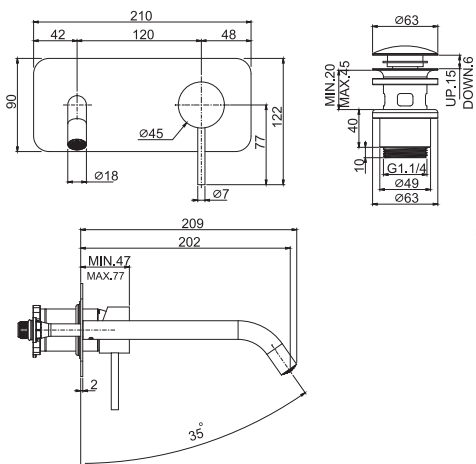

F3081WLX5

Wall mounted wash basin mixer

- 1"1/4 stainless steel click clack pop-up waste
- **built-in part to be ordered separately**

Смеситель для раковины для настенного монтажа

- донный клапан click-clack 1"1/4 из нержавеющей стали
- **внутренняя часть заказывается отдельно**