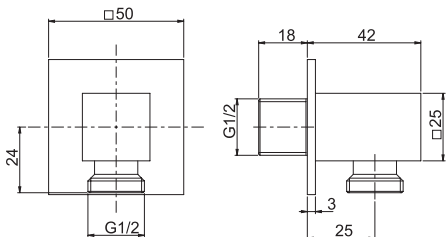

F2690

Water connection 1/2"

Подвод воды 1/2

€

F2690_ _	CR	79,10
F2690_ _	CN - BS - NS	110,70
F2690_ _	SN - CS	118,70
F2690_ _	HL - ZL - OR	130,50
F2690_ _	HS - ZS - OS	134,40

F2287N

Brass shower holder with water connection 1/2"

Держатель для душа из латуни с подводом воды 1/2

€