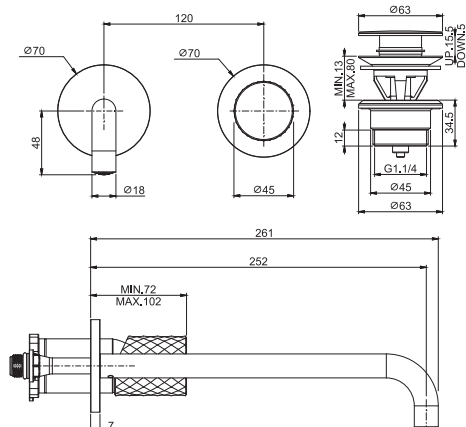

F3051TWZX9

Wall mounted wash basin mixer

- exposed part only
- spout 250 mm
- 1"1/4 brass click clack waste
- **built-in part to be ordered separately**