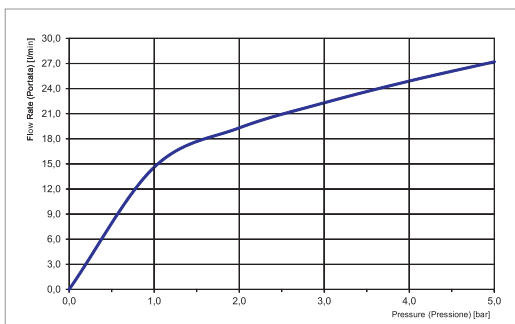

WATER FLOW | НАПОР ВОДЫ