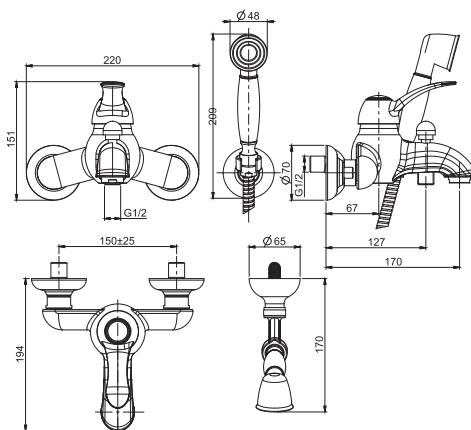

Смеситель внешнего монтажа на ванну с душевым комплектом

- 2 подвода воды 1/2 с эксцентриком
- Гибкий шланг из латуни 1500 мм
- Ручной душ с защитой от извести анти-кальк
- переключатель
- держатель для душа