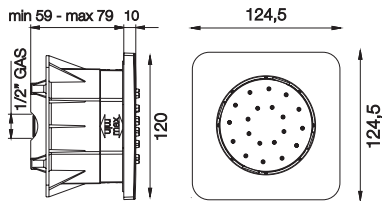

F2416

Body spray

- built-in orientable jet

Форсунка

- встраиваемая, регулируемая

€

F2416_ _	CR	188,10
F2416_ _	BS - NS	263,30