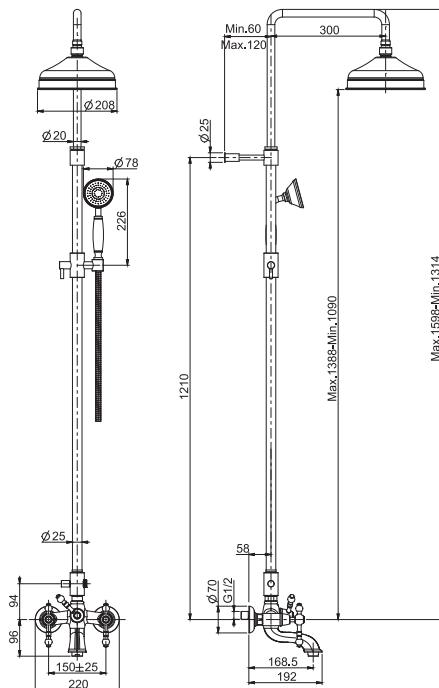

- adjustable height column
- n. 2 eccentric couplings 1/2"
- brass showerhead Ø 200 mm
- brass flex hose 1500 mm
- handshower with antilimestone nozzles
- diverter

Смеситель внешнего монтажа с душевой стойкой, верхним душем и душевым комплектом