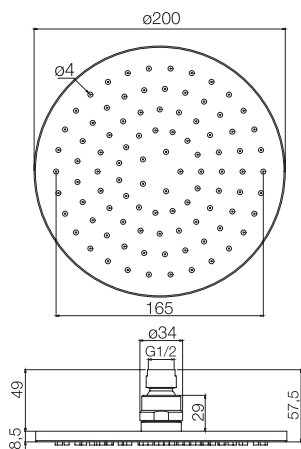

F2117/2

Brass showerhead

- Ø 200 mm