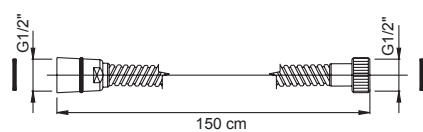

F2021**Brass braided flexible hose**

- 1500 mm length

**гибкий шланг Хромированная латунь**

- длина 1500 мм

€

F2021__	CR	23,20
F2021__	SN	34,80
F2021__	OR - BR - RA	38,30
F2021__	OS	39,40

F2022**Brass braided flexible hose**