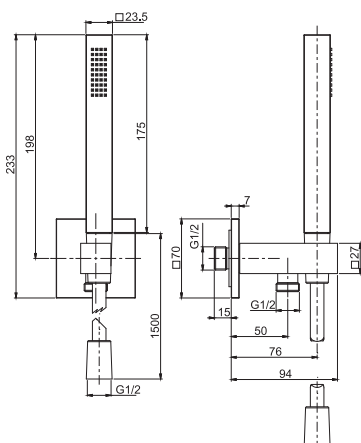

F2438/2N

Exposed shower set

- shower holder with water connection
- handshower with antilimestone nozzles
- chromalux flexible hose 1500 mm