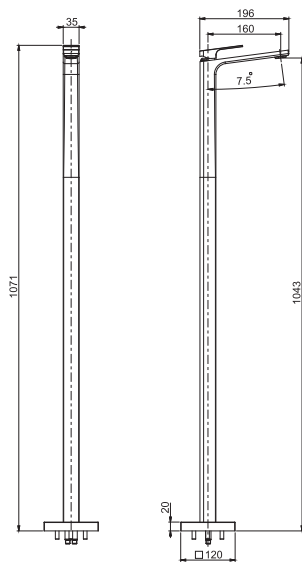

F3381/PN

Floor mounted basin mixer

- height floor/aerator 1043 mm
- **built-in part to be ordered separately**