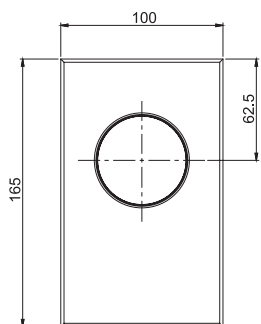

F5609X1

Single lever bath and shower mixer for concealed installation

- **COVER TO BE ORDERED SEPARATELY**
- exposed part only
- **built-in part to be ordered separately**

Встроенный смеситель для душа

- **НАКЛАДКА ЗАКАЗЫВАЕТСЯ ОТДЕЛЬНО**
- только внешняя часть
- **внутренняя часть заказывается отдельно**

H COLLECTION

€

F5609X1H_ _	CR	399,00
F5609X1H_ _	CN - BS - NS	558,60
F5609X1H_ _	SN - CS	598,60
F5609X1H_ _	ZL - HL - OR	658,40
F5609X1H_ _	ZS - HS - OS	678,40

V COLLECTION

€

F5609X1V_ _	CR	416,10
F5609X1V_ _	CN - BS - NS	582,50
F5609X1V_ _	SN - CS	624,20
F5609X1V_ _	ZL - HL - OR	686,60
F5609X1V_ _	ZS - HS - OS	707,40

X COLLECTION

€

F5609X1X_ _	CR	435,80
F5609X1X_ _	CN - BS - NS	610,20
F5609X1X_ _	SN - CS	653,80
F5609X1X_ _	ZL - HL - OR	719,20
F5609X1X_ _	ZS - HS - OS	741,00

OTHER VERSIONS - ДРУГИЕ ВЕРСИИ

THERMOSTATS AVAILABLE IN THE FIMATHERM SECTION

ТЕРМОСТАТЫ, ДОСТУПНЫЕ В РАЗДЕЛЕ FIMATHERM

SPARE PARTS - Запасные детали

F2036
€ 51,80

Required item to be ordered separately

Данная позиция обязательно заказывается отдельно

BRONZE БРОНЗОВЫЙ	CHAMPAGNE ШАМПАГНЬ	BRUSHED BRONZE БРАШИРОВАННЫЙ БРОНЗОВЫЙ	BRUSHED CHAMPAGNE БРАШИРОВАННЫЙ ШАМПАГНЬ	CHROME ХРОМ
C115N 55,70	C116N 55,70	C117N 57,40	C118N 57,40	C11N 33,80
BRUSHED NICKEL БРАШИРОВАННОЕ НИКЕЛЬ	BLACK CHROME ХРОМ ЧЕРНЫЙ	BRUSHED BLACK CHROME БРАШИРОВАННОЕ ЧЕРНЫЙ	WHITE MATT БЕЛЫЙ МАТОВЫЙ	BLACK MATT ЧЕРНЫЙ МАТОВЫЙ
C19N 50,70	C110N 47,30	C111N 50,70	C12N 47,30	C13N 47,30
GOLD ЗОЛОТО	BRUSHED GOLD БРАШИРОВАННОЕ ЗОЛОТО	WHITE MARBLE БЕЛЫЙ МРАМОР	BLACK MARBLE ЧЕРНЫЙ МРАМОР	
C16N 55,70	C18N 57,40	C14N 125,40	C15N 125,40	

Required item to be ordered separately

Данная позиция обязательно заказывается отдельно

Built-in part

внутренняя часть

€

F3000 168,20