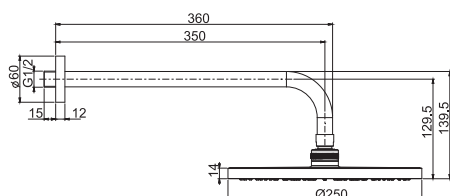

F3789

2 outlets shower set

- ABS showerhead Ø 250 mm
- anti-limestone nozzles
- wall mounted bracket mm 350 - 1/2"

Single lever bath/shower mixer for concealed installation

- handshower with antilimestone nozzles
- 2 outlets diverter

Exposed shower set

- shower holder with water connection
- chromalux flexible hose 1500 mm

Built-in part F3000 included

Душевой комплект на 2 источника

- Верхний душ хромированный Ø 250 мм
- анти-кальк диффузоры
- Держатель для монтажа на стену 350 мм-1/2"

Встроенный смеситель с переключателем на 2 источника

- Ручной душ с защитой от извести анти-кальк
- переключатель на 2 источника

Душевой комплект

- держатель для душа с подводом воды
- Гибкий шланг хромалюкс 1500 мм

внутренняя часть F3000

		€
F3789_ _	CR	711,60