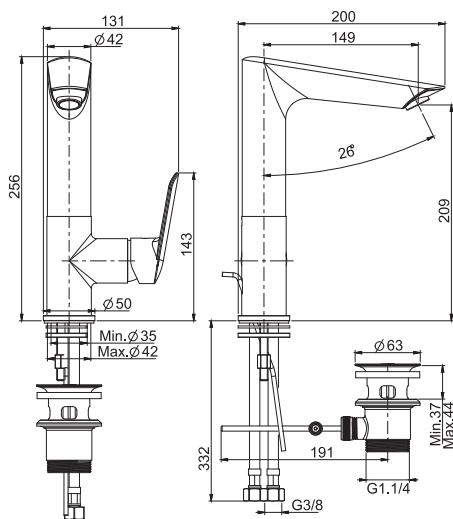

F3011F

Wash basin mixer with casted swivel spout

- casted swivel spout
- n. 2 flexible hoses
- pop-up waste 1"1/4
- white and black finishes use click clack pop up waste
- **this product is available without waste (see page 18)**
- **this product is available with click clack pop-up waste (see page 19)**

Смеситель для раковины с литьевым вращающимся изливом

- литьевой вращающийся излив
- с двумя гибкими шлангами
- Донный клапан 1"1/4
- Для изделий в белом и чёрном цвете донный клапан click-clack
- **Этот продукт доступен без донного клапана (См. страницу 18)**
- **Этот продукт доступен с донным клапаном click-clack (См. Страницу 19)**

		€
F3011F__	CR	376,40
F3011F__	BS - NS	527,00

5

2,8 kg

26 x 38 x 9 cm

OTHER VERSIONS - ДРУГИЕ ВЕРСИИ

SPARE PARTS - Запасные детали

F2014
€ 13,30

F2036G
€ 51,80

F3021WX5

Wall mounted wash basin mixer

- exposed part only
- spout 150 mm
- ABS plate
- 1"1/4 brass click clack waste
- **built-in part to be ordered separately**

Смеситель для раковины для настенного монтажа

- только внешняя часть
- Излив 150 мм
- Пластина из ABS
- донный клапан click-clack 1"1/4
- **внутренняя часть заказывается отдельно**

		€
F3021WX5__	CR	393,30
F3021WX5__	BS - NS	550,60

6

1,55 kg

19 x 38 x 9 cm

SPARE PARTS - Запасные детали

F2036
€ 51,80

F2693
€ 12,20