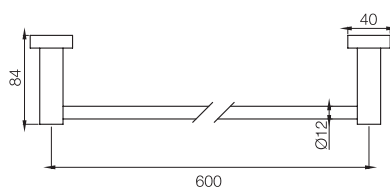

F6000/60

Towel holder 60 cm