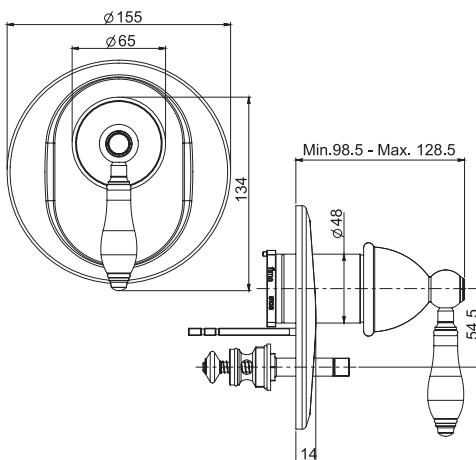

F5409X2

Single lever bath and shower mixer for concealed installation with 2 outlets diverter

- exposed part only
- metal plate
- diverter
- **built-in part to be ordered separately**

Встроенный смеситель с переключателем на 2 источника

- только внешняя часть
- Металлическая пластина
- переключатель
- **внутренняя часть заказывается отдельно**