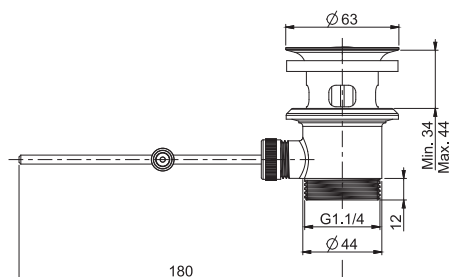

F2000

Pop-up waste 1"1/4 NF with brass plug

Донный клапан 1"1/4 NF с пробкой из
латуни

€

F2000__	CR	40,50
F2000__	CN	56,60
F2000__	SN - CS	60,70
F2000__	HL - ZL - OR - BR - RA	66,70
F2000__	HS - ZS - OS	68,80