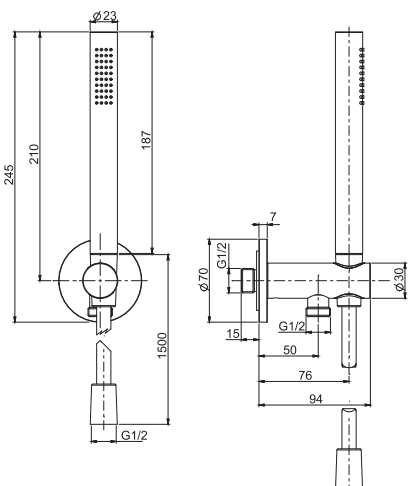

F2287/4NOT

Exposed shower set

- shower holder with water connection
- handshower with antilimestone nozzles
- chromalux flexible hose 1500 mm