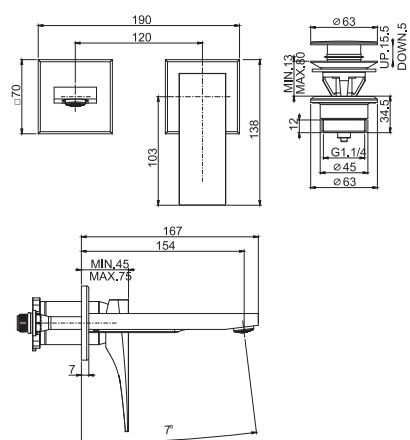

F3971WX8

Wall mounted wash basin mixer

- exposed part only
- spout 150 mm
- 1"1/4 brass click clack waste
- metal plates
- **built-in part to be ordered separately**