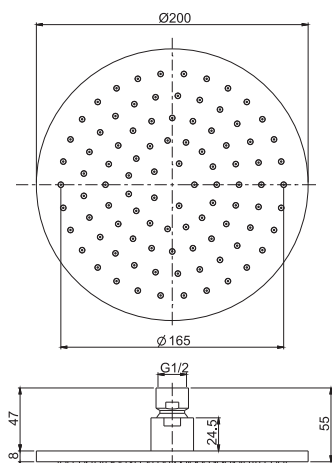

F2947/2

Stainless steel showerhead

• Ø 200 mm

душ из нержавеющей стали

• Ø 200 мм

€