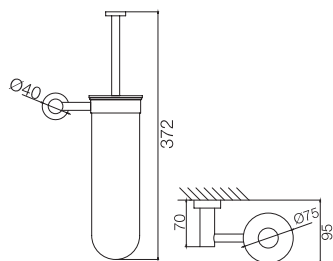

F6006/1

Brush holder

Щётка-ёршик

€

F6006/1_ _	CR	260,00
F6006/1_ _	CN - BS - NS	364,00
F6006/1_ _	SN - CS	390,00
F6006/1_ _	HL - ZL - OR	429,00
F6006/1_ _	HS - ZS - OS	442,10