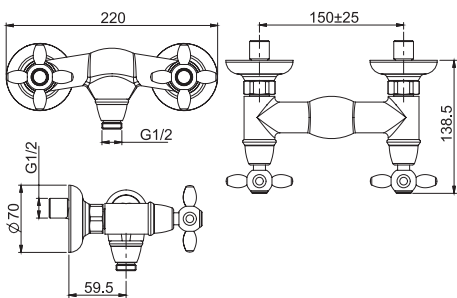

Смеситель для душа внешнего монтажа без душевого комплекта

- 2 подвода воды 1/2 с эксцентриком

		€
F5005/1_ _	CR	331,90
F5005/1_ _	SN	497,80
F5005/1_ _	OR - BR - RA	547,60
F5005/1_ _	OS	564,20

SPARE PARTS - Запасные детали

F2042AF € 27,40