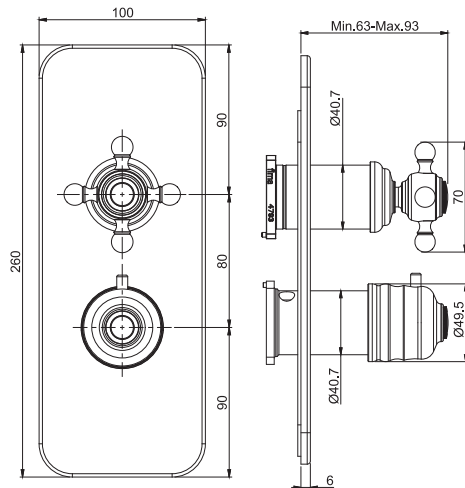

F5089X7

Thermostatic mixer for concealed installation with 2/3 outlets diverter line Elizabeth/Ероque

- exposed part only
- 2/3 outlets diverter
- **built-in part to be ordered separately**

Встроенные термостатический смесители с переключателем на 2/3 источника Elizabeth/Ероque

- только внешняя часть
- переключатель на 2/3 источника
- **внутренняя часть заказывается отдельно**