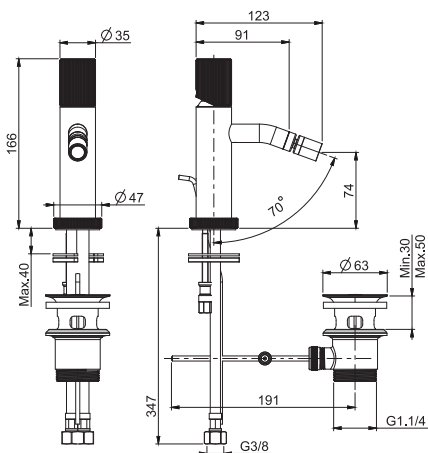

F3032XSP

Bidet mixer

- n. 2 flexible hoses
- pop-up waste 1"1/4