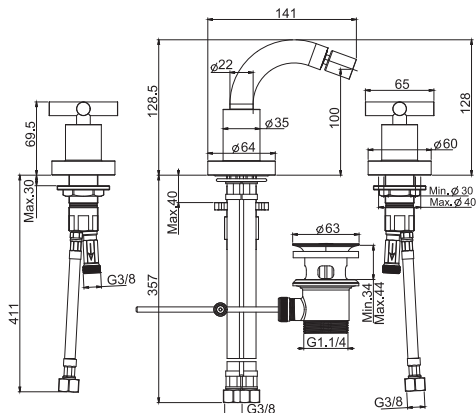

Смеситель для биде на 3 отверстия с вращающимся изливом

- вращающийся излив
- с двумя гибкими шлангами
- Донный клапан 1"1/4
- Для изделий в белом и чёрном цвете донный клапан click-clack

		€
F5302W_ _	CR	669,50
F5302W_ _	CN - BS - NS	937,30
F5302W_ _	SN - CS	1.004,30
F5302W_ _	HL	1.104,70
F5302W_ _	HS	1.138,20