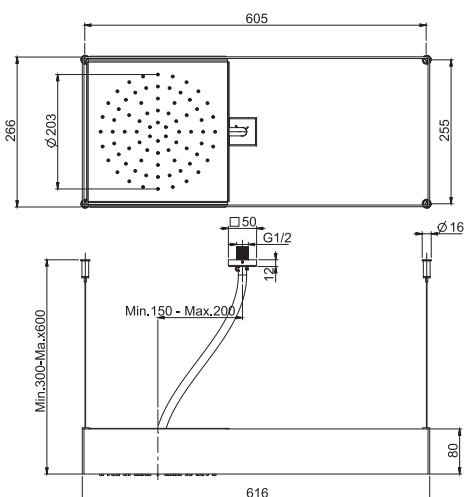

Потолочный душ Moove в чёрной матовой раме

- Панель из нержавеющей стали окрашенной в чёрный
- Прямоугольная подвесная к потолку панель со стальными тросами
- тросы регулируются по высоте
- передвижной модуль подачи воды
- ливневая струя
- система лёгкой очистки
- различные варианты покрытий относятся к модулю подачи воды

€

F2993N_ _	CR - INOX	982,80