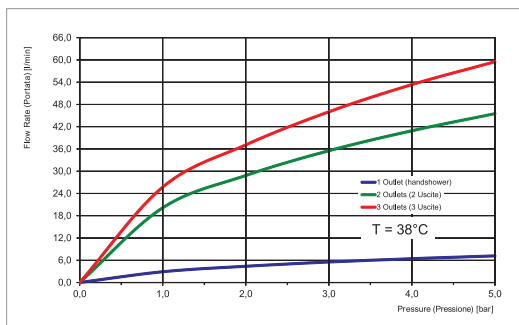

CARTRIDGE EXTENSION
УДЛИНЕНИЕ ДЛЯ КАРТРИДЖА

VOLUME CONTROL VALVE EXTENSION
УДЛИНЕНИЕ ДЛЯ ЗАПОРНОГО ВЕНТИЛЯ

SPOUT/HANDSHOWER EXTENSION
УДЛИНЕНИЕ ДЛЯ ИЗЛИВ И РУЧНОЙ

	€
F2450	87,40

	€
F2451	71,30

	€
F2654	75,00

WATER FLOW | НАПОР ВОДЫ

F2463/1

INOX COVERPLATE | МОНТАЖНАЯ ПЛАСТИНА

	€
F2537	218,90