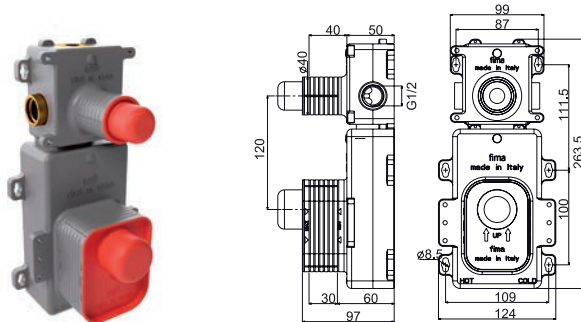

FIMATHERMBOX

FIMALAB DESIGN

1 OUTLET
ВЫХОДА

THERMOSTATIC VERSION | ТЕРМОСТАТ

CODE | КОД €
F2461 762,90

MECHANICAL VERSION | МЕХАНИЧЕСКОЕ УПРАВЛЕНИЕ

CODE | КОД €
F2461M 762,90