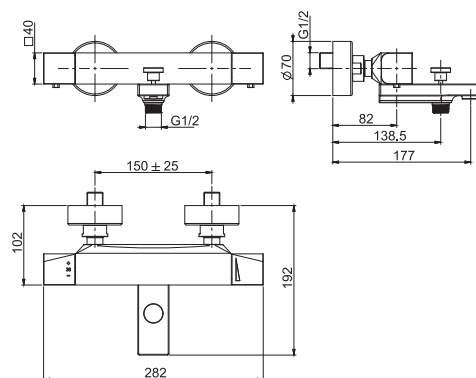

F4244/1

Exposed thermostatic bath mixer without shower set

- n. 2 eccentric couplings 1/2"
- diverting handle

Термостатический смеситель на ванну внешний без душевого комплекта

- 2 подвода воды 1/2 с эксцентриком
- Переключатель на ручке