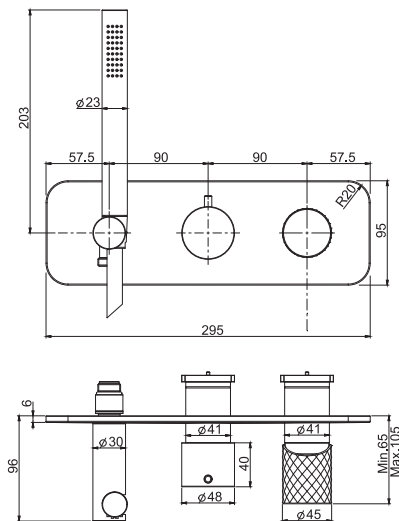

F3049Twx2

Single lever bath and shower mixer for concealed installation 2 outlets with shower set

- exposed part only
- diverter
- shower holder with water connection
- handshower with antilimestone nozzles
- chromalux flexible hose 1500 mm
- metal plate
- **built-in part to be ordered separately**