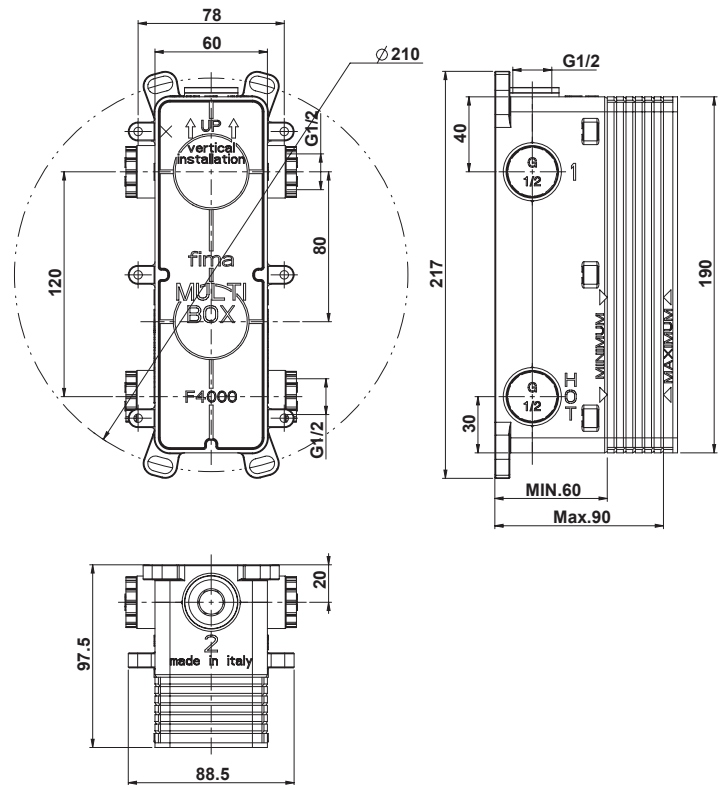

FIMAMULTI**BOX**

FIMALAB DESIGN

CODE | КОД €
F4000 252,00

TECHNICAL SPECIFICATIONS • ТЕХНИЧЕСКИЕ ОСОБЕННОСТИ

2·3
OUTLETS
ВЫХОДА

**UNIVERSAL FOR ALL
COLLECTIONS**
УНИВЕРСАЛЬНЫЙ ДЛЯ
ВСЕХ КОЛЛЕКЦИЙ

EASY INSTALLATION
ЛЁГКАЯ УСТАНОВКА

**DOES NOT TRANSMIT
VIBRATIONS**
НЕ ПЕРЕДАЕТ
ВИБРАЦИЮ НА СТЕНЫ

ANTI-LEAKAGE
ВОДОЗАЩИТНЫЙ

DZR BRASS
ЛАТУНЬ