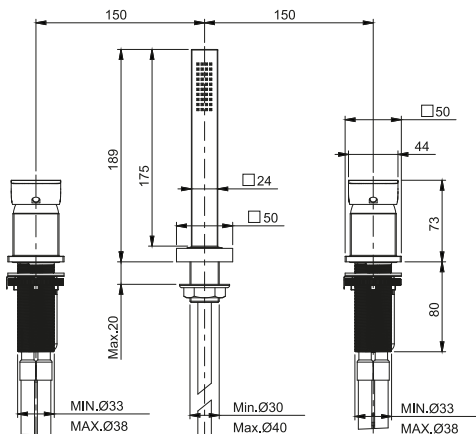

- double mixer
- spout 165 mm
- 1500 mm nylon flexible hose
- shower holder
- handshower with antilimestone nozzles

Смеситель к борту ванны

- двойной смеситель
- излив 165 мм
- Гибкая подводка нейлоновая 1500 мм
- держатель для душа
- Ручной душ с защитой от извести анти-кальк