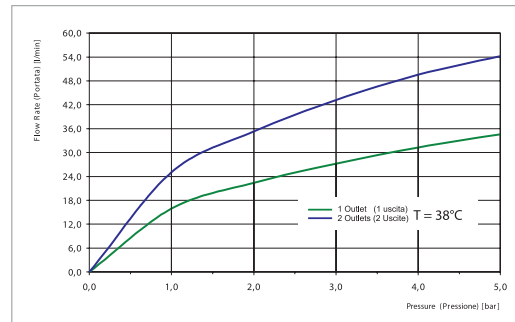

CARTRIDGE EXTENSION
УДЛИНЕНИЕ ДЛЯ КАРТРИДЖА

	€
F2450	82,20

VOLUME CONTROL VALVE EXTENSION
УДЛИНЕНИЕ ДЛЯ ЗАПОРНОГО ВЕНТИЛЯ

	€
F2451	67,10

WATER FLOW | НАПОР ВОДЫ

F2462

INOX COVERPLATE | МОНТАЖНАЯ ПЛАСТИНА

	€
F2537	218,90