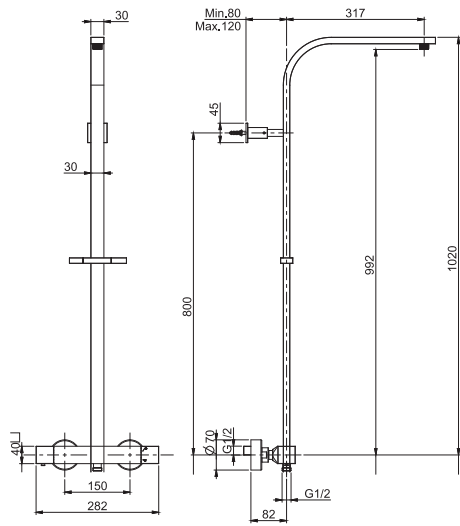

F4255NQ

Exposed thermostatic shower mixer with shower column

- n. 2 eccentric couplings 1/2"
- **metal handles**
- diverting handle
- COLD BODY