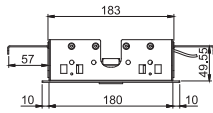

F2820

Ceiling mounted stainless steel showerhead Modular

- 350mm x 200mm
- bluetooth audio system
- 8 colors RGB LED Lights for chromotherapy
- control unit to be ordered separately