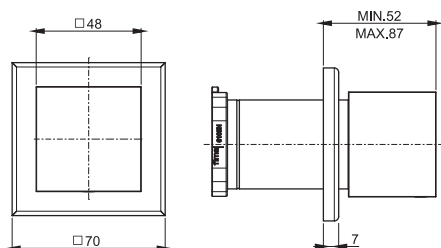

F3963N2

2 outlets diverter

- one inlet/two outlets

- built-in part to be ordered separately

переключатель на 2 источника

- один вход/два вывода

- внутренняя часть заказывается отдельно

		€
F3963N2_ _	CR	230,40
F3963N2_ _	BS - NS	322,50
F3963N2_ _	SN	345,60

SPARE PARTS - Запасные детали

F2937
€ 61,60

Required item to be ordered separately

Данная позиция обязательно заказывается отдельно

Built-in part

внутренняя часть

	€
F3040	96,60

F3523/1

Volume control valve 1/2"

- exposed part only
- built-in part to be ordered separately