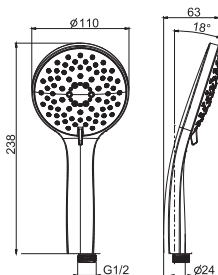

€

F2598_ _	CR	24,10
----------	-----------	-------

F2598_ _	NS	33,80
----------	-----------	-------

F2446**ABS anti-limestone handshower**

- anti-limestone nozzles
- 5 jets

**Ручной душ с защитой от известки**