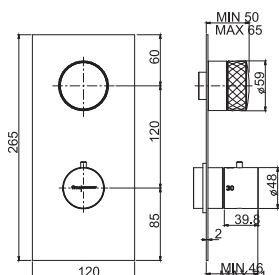

F5603X1

Thermostatic built-in shower mixer Texture Collection - Spillo Tech

- volume control valve
- exposed part only
- horizontal or vertical installation
- safety stop handle 38°
- **COVER TO BE ORDERED SEPARATELY**
- **built-in part to be ordered separately**

Встроенный термостатический смеситель Texture Collection - Spillo Tech

- Клапан контроля
- только внешняя часть
- установка вертикально и горизонтально
- ручки с защитой от обжигания
- **НАКЛАДКА ЗАКАЗЫВАЕТСЯ ОТДЕЛЬНО**
- **внутренняя часть заказывается отдельно**

	G COLLECTION	€
F5603X1G_ _	CR	551,50
F5603X1G_ _	CN - BS - NS	772,10
F5603X1G_ _	SN - CS	827,40
F5603X1G_ _	ZL - HL - OR	910,00
F5603X1G_ _	ZS - HS - OS	937,60
	H COLLECTION	€
F5603X1H_ _	CR	580,20
F5603X1H_ _	CN - BS - NS	812,30
F5603X1H_ _	SN - CS	870,30
F5603X1H_ _	ZL - HL - OR	957,30
F5603X1H_ _	ZS - HS - OS	986,40
	V COLLECTION	€
F5603X1V_ _	CR	595,90
F5603X1V_ _	CN - BS - NS	834,20
F5603X1V_ _	SN - CS	893,90
F5603X1V_ _	ZL - HL - OR	983,20
F5603X1V_ _	ZS - HS - OS	1.013,00
	X COLLECTION	€
F5603X1X_ _	CR	613,30
F5603X1X_ _	CN - BS - NS	858,50
F5603X1X_ _	SN - CS	919,90
F5603X1X_ _	ZL - HL - OR	1.011,80
F5603X1X_ _	ZS - HS - OS	1.042,50

Required item to be ordered separately		Данная позиция обязательно заказывается отдельно							
BRONZE БРОНЗОВЫЙ	C115L 55,70	CHAMPAGNE ШАМПАГНЬ	C116L 55,70	BRUSHED BRONZE БРАШИРОВАННЫЙ БРОНЗОВЫЙ	C117L 57,40	BRUSHED CHAMPAGNE БРАШИРОВАННЫЙ ШАМПАГНЬ	C118L 57,40	CHROME ХРОМ	C11N 33,80
BRUSHED NICKEL БРАШИРОВАННОЕ НИКЕЛЬ	C19N 50,70	BLACK CHROME ХРОМ ЧЕРНЫЙ	C110N 47,30	BRUSHED BLACK CHROME БРАШИРОВАННОЕ ЧЕРНЫЙ	C111N 50,70	WHITE MATT БЕЛЫЙ МАТОВЫЙ	C12N 47,30	BLACK MATT ЧЕРНЫЙ МАТОВЫЙ	C13N 47,30
GOLD ЗОЛОТО	C16N 55,70	BRUSHED GOLD БРАШИРОВАННОЕ ЗОЛОТО	C18N 57,40	WHITE MARBLE БЕЛЫЙ МРАМОР	C14N 125,40	BLACK MARBLE ЧЕРНЫЙ МРАМОР	C15N 125,40		

Required item to be ordered separately		Данная позиция обязательно заказывается отдельно	
Built-in part		внутренняя часть	
			THERMOSTATIC VERSION ТЕРМОСТАТ
			€
			F2461 762,90
			MECHANICAL VERSION МЕХАНИЧЕСКОЕ УПРАВЛЕНИЕ
			€
			F2461M 762,90