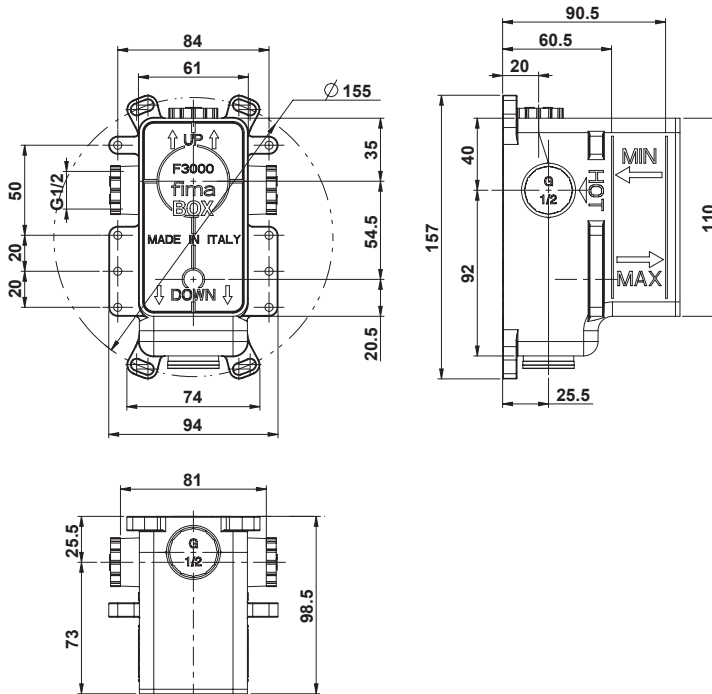

CODE | КОД

F3000

€ 168,20

TECHNICAL SPECIFICATIONS • ТЕХНИЧЕСКИЕ ОСОБЕННОСТИ

1·2
OUTLETS
ВЫХОДА

**UNIVERSAL FOR ALL
COLLECTIONS**
УНИВЕРСАЛЬНЫЙ ДЛЯ
ВСЕХ КОЛЛЕКЦИЙ

EASY INSTALLATION
ЛЁГКАЯ УСТАНОВКА

CLASS "A" FOR NOISE
КЛАСС "А"
ПО ШУМНОСТИ
UNI EN ISO 3822. < di
20dB max flow

**DOES NOT TRANSMIT
VIBRATIONS**
НЕ ПЕРЕДАЕТ
ВИБРАЦИЮ НА СТЕНЫ

ANTI-LEAKAGE
ВОДОЗАЩИТНЫЙ

PUSH & PULL DIVERTER
ПЕРЕКЛЮЧАТЕЛЬ
НАЖИМНОЙ/ ВЫТЯЖНОЙ

DZR BRASS
ЛАТУНЬ