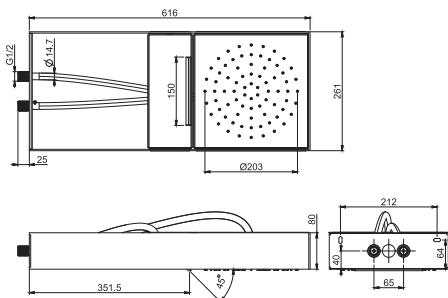

F2992S

Wall mounted Moove showerhead with brushed stainless steel frame

- brushed nickel frame in stainless steel
- tube in clear silicone
- two sliding modules for water supply
- rain jet
- cascade flow
- easy clean system
- the different finishings refer to the sliding module for water supply