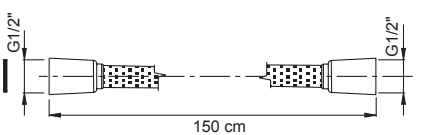

F2128

Chromalux Supreme flexible hose

- 1500 mm length
- Chromalux