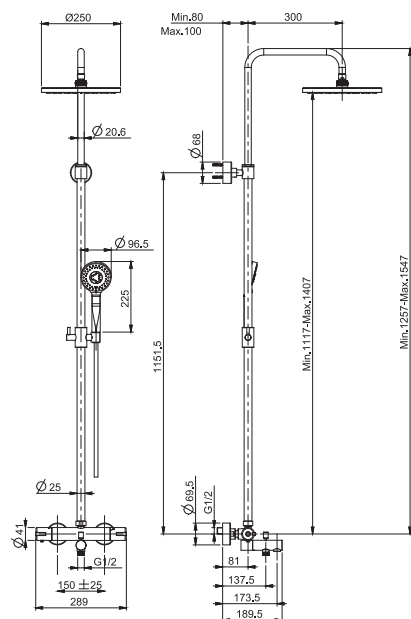

F4884/RP259

Exposed thermostatic bath mixer with shower column, showerhead and shower set

- n. 2 eccentric couplings 1/2"
- ABS showerhead Ø 250 mm
- 3 jets handshower with antilimestone nozzles
- **ABS handles**
- chromalux flexible hose 1500 mm
- COLD BODY

Термостатический смеситель на ванну внешний с душевой стойкой, верхним душем и душевым комплектом

- 2 подвода воды 1/2 с эксцентриком
- Верхний душ из ABS Ø 250 мм
- Ручной душ с защитой от извести, 3 режима
- **пластиковые ручки**
- Гибкий шланг хромолюкс 1500 мм
- **ХОЛОДНОЕ ТЕЛО**

€

F4884/RP259_ _ **CR** 1.119,80

SPARE PARTS - Запасные детали

F2244
€ 14,00

F2289
€ 112,20

F2290
€ 55,20