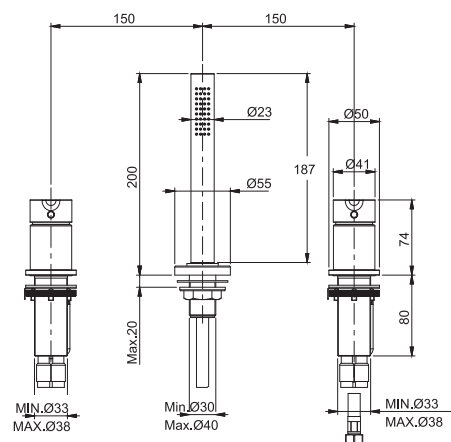

€
F3124/1N_ _	CR	782,30
F3124/1N_ _	CN - BS - NS	1.095,10
F3124/1N_ _	SN - CS	1.173,40
F3124/1N_ _	HL - ZL	1.290,70
F3124/1N_ _	HS - ZS	1.329,80

1

3,1 kg

28 x 68 x 12 cm

SPARE PARTS - Запасные детали

F2036V
€ 51,80

Required item to be ordered separately

Данная позиция обязательно заказывается отдельно

Inox cover plate

Стальная пластина

F2193

€

339,50