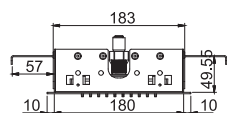

F2825

Ceiling mounted stainless steel showerhead Modular

- 350mm x 200mm
- control unit to be ordered separately
- rain jet
- 8 colors RGB LED Lights for chromotherapy

Потолочный душ из нержавеющей стали Modular

- 350мм x 200мм
- Блок контроля заказывается отдельно
- ливневая струя
- LED подсветка для хромотерапии, доступны 8 цветов

€

F2825_ _	CR	1.271,50
F2825_ _	CN - BS - NS	1.780,10
F2825_ _	SN - CS	1.907,30
F2825_ _	HL - ZL - OR	2.098,00
F2825_ _	HS - ZS - OS	2.161,60