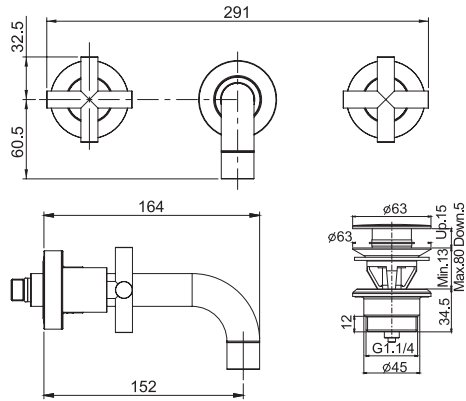

F5321/5

Wall mounted three-holes basin mixer

- exposed part only
- 1"1/4 brass click clack waste
- **built-in part to be ordered separately**

Смеситель для раковины на 3 отверстия настенный

- только внешняя часть
- донный клапан click-clack 1"1/4
- **внутренняя часть заказывается отдельно**