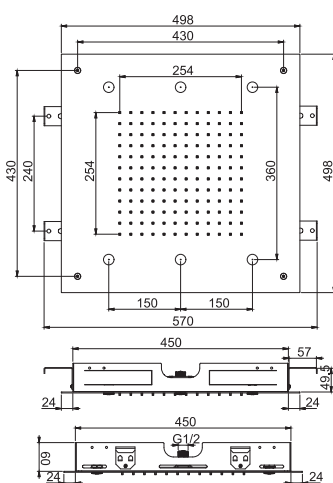

F2901

Harmonia Ceiling mounted stainless steel showerhead

- 500x500 mm
- anti-limestone nozzles
- 6 mist Sprays
- rain jet

Потолочный душ из нержавеющей стали Harmonia

из нержавеющей стали

- 500x500 мм
- анти-кальк диффузоры
- 6 форсунок для мелкого распыления воды
- ливневая струя