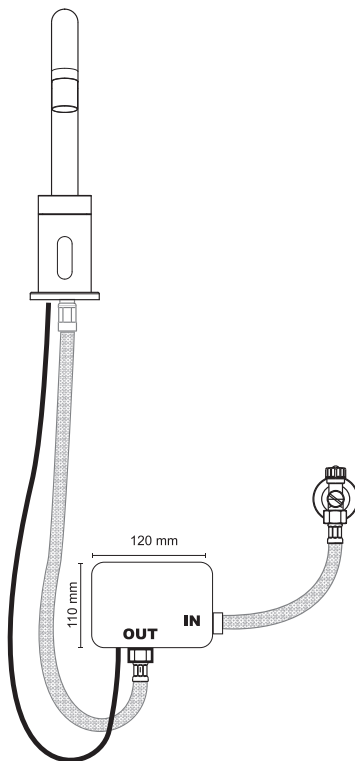

€

F4931_ _ CR 323,60

5

1,9 kg

26 x 38 x 9 cm

WATER
ВОДА

ELECTRICAL CONNECTOR
ЭЛЕКТРИЧЕСКИЕ ПОДКЛЮЧЕНИЯ

F5181XS