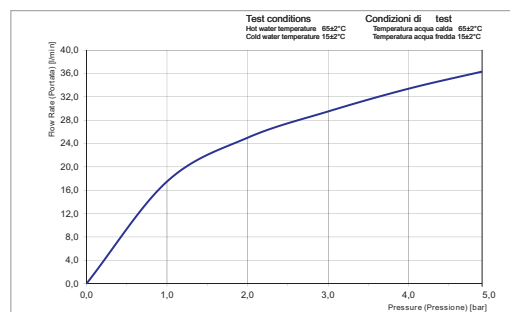

WATER FLOW RATE | ПОТОК ВОДЫ

EXTERNAL PARTS ВНЕШНИЕ ЧАСТИ

F3963N2

F3233N2

F3073N2INOX

EXTENSIONS / КОМПЛЕКТЫ УДЛИНИТЕЛЕЙ F3040 - F3050

30 MM EXTENSIONS | КОМПЛЕКТЫ УДЛИНИТЕЛЕЙ 30 MM

F1133

€

38,00

15 MM EXTENSIONS | КОМПЛЕКТЫ УДЛИНИТЕЛЕЙ 15 MM

F1133/15

€

29,40