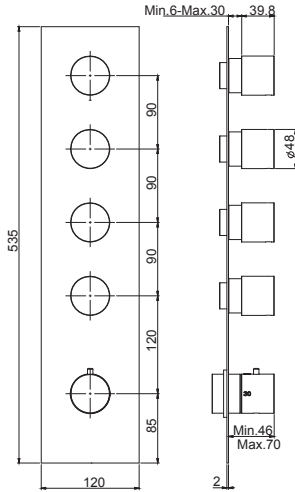

F3869X4

Thermostatic built-in shower mixer

- 4 volume control valves
- exposed part only
- horizontal or vertical installation
- safety stop handle 38°
- **built-in part to be ordered separately**