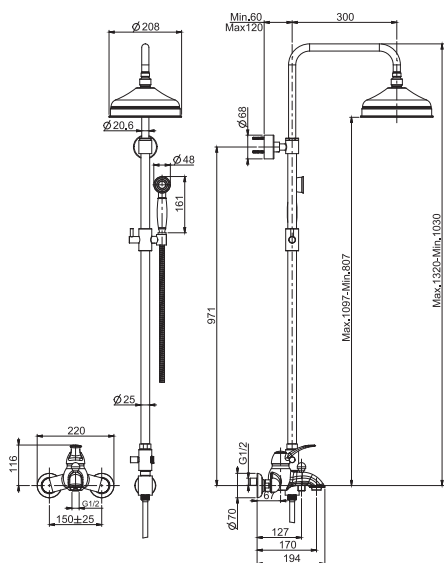

SPARE PARTS - Запасные детали

F2001
€ 39,80

F2015
€ 13,80