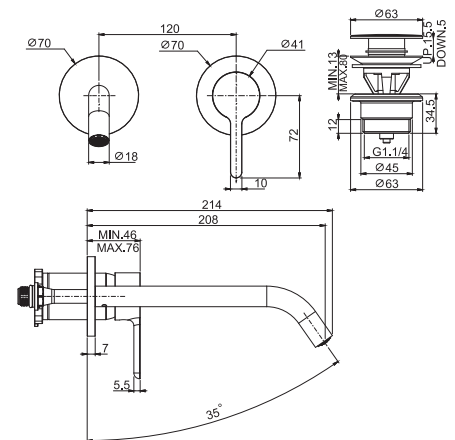

F3121WX8

Wall mounted wash basin mixer

- exposed part only
- maximum flow rate at 3 bar: 5 l/m
- spout 150 mm
- 1"1/4 brass click clack waste
- metal plates
- **built-in part to be ordered separately**

Смеситель для раковины для настенного монтажа

- только внешняя часть
- максимальная скорость потока при 3 бар: 5 л/м
- Излив 150 мм
- донный клапан click-clack 1"1/4
- Металлическая пластина
- **внутренняя часть заказывается отдельно**

		€
F3121WX8_ _	CR	309,50
F3121WX8_ _	CN - BS - NS	433,20
F3121WX8_ _	SN - CS	464,30
F3121WX8_ _	HL - ZL	510,60
F3121WX8_ _	HS - ZS	526,10

6

1,5 kg

19 x 38 x 9 cm

SPARE PARTS - Запасные детали

F2036
€ 51,80

F2492/5
€ 21,40

Required item to be ordered separately

Built-in part

Данная позиция обязательно заказывается отдельно

внутренняя часть

	€
F3600W	224,50

F3121WLX8

Wall mounted wash basin mixer

- exposed part only
- maximum flow rate at 3 bar: 5 l/m
- spout 200 mm
- 1"1/4 brass click clack waste
- metal plates
- **built-in part to be ordered separately**

Смеситель для раковины для настенного монтажа

- только внешняя часть
- максимальная скорость потока при 3 бар: 5 л/м
- Излив 200 мм
- донный клапан click-clack 1"1/4
- Металлическая пластина
- **внутренняя часть заказывается отдельно**

		€
F3121WLX8_ _	CR	324,50
F3121WLX8_ _	CN - BS - NS	454,30
F3121WLX8_ _	SN - CS	486,80
F3121WLX8_ _	HL - ZL	535,40
F3121WLX8_ _	HS - ZS	551,70

6

1,6 kg

19 x 38 x 9 cm

SPARE PARTS - Запасные детали

F2036
€ 51,80

F2492/5
€ 21,40

Required item to be ordered separately

Built-in part

Данная позиция обязательно заказывается отдельно

внутренняя часть

	€
F3600W	224,50