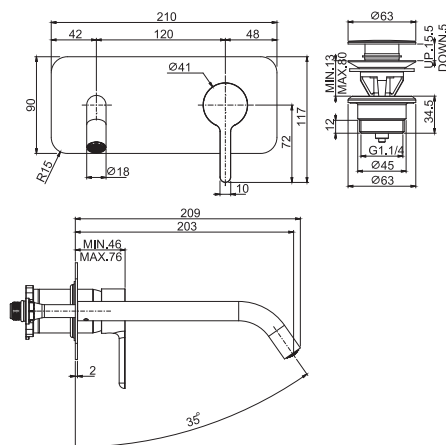

6

1,8 kg

19 x 38 x 9 cm

SAVE WATER 5

SPARE PARTS - Запасные детали

F2036
€ 51,80

F2492/5
€ 21,40

Required item to be ordered separately

Данная позиция обязательно заказывается отдельно

Built-in part

внутренняя часть

		€
F3600W		224,50