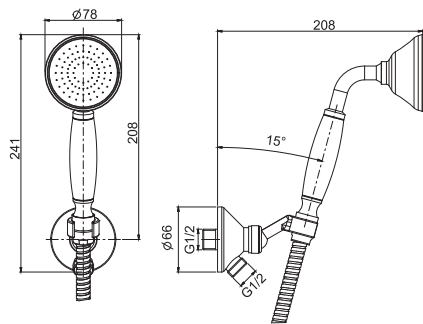

F2287/7

Exposed shower set

- shower holder with water connection
- handshower with antilimestone nozzles
- brass flex hose 1500 mm