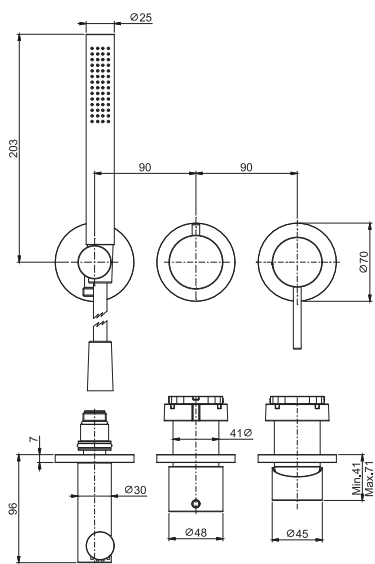

F3049WX8

Single lever bath and shower mixer for concealed installation 2 outlets with shower set

- exposed part only
- shower holder with water connection
- handshower with anti-limestone nozzles
- chromalux flexible hose 1500 mm
- **built-in part to be ordered separately**