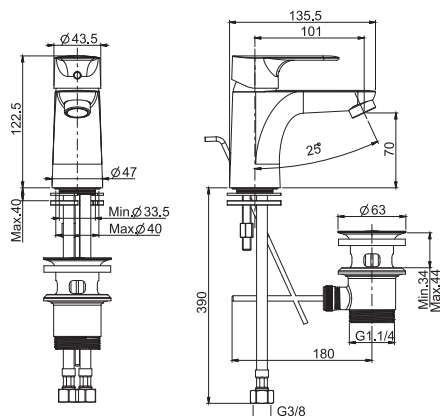

F3831

Wash basin mixer

- n. 2 flexible hoses
- maximum flow rate at 3 bar: 5 l/m
- pop-up waste 1"1/4
- black finish use click clack pop up waste
- **this product is available without waste (see page 18)**
- **this product is available with click clack pop-up waste (see page19)**