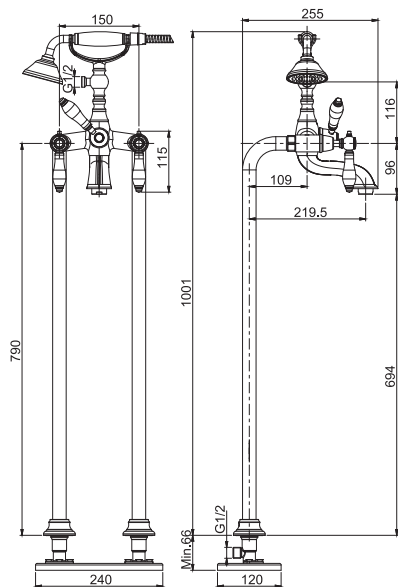

F5404/4

Floor mounted bath tap on risers with shower set

- brass flex hose 1500 mm
- pair of standpipes M 1/2"
- handshower with antilimestone nozzles
- diverter
- **built-in part to be ordered separately**