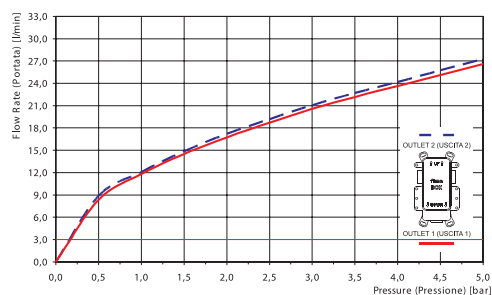

THERMOSTATIC CARTRIDGE Ø42 | КАРТРИДЖ ТЕРМОСТАТИЧЕСКИЙ Ø42