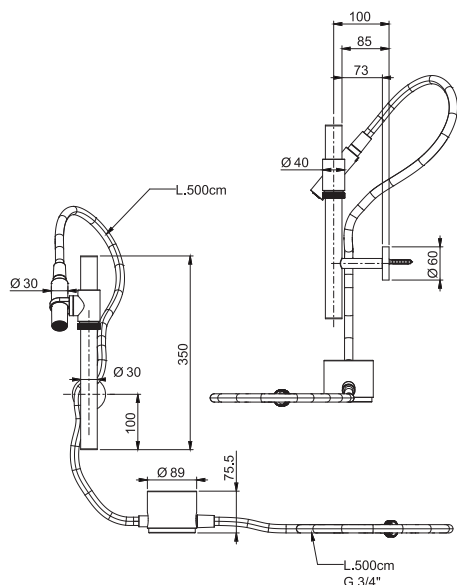

F5977

Outdoor shower set with wall holder INGIRO

- wall holder
- stainless steel handshower
- sliding shower holder
- foot push button for flow opening/closing
- light grey PVC supply hose. NS and INOX finishes have a black flexible. Length 5m+5m

Комплект для душа с настенным кронштейном INGIRO

- настенный кронштейн
- ручной душ из высококачественной нержавеющей стали
- подвижный держатель для душа
- Кнопка-педаля ножная для открытия/закрытия потока
- светло-серый шланг питания из ПВХ. В вариантах отделки NS(чёрный матовый) и INOX(нержавеющая сталь) шланг окрашен в черный цвет. Длина 5м + 5м

€

F5977_ _	INOX	1.799,80
F5977_ _	AZ - VE - BG - NS	2.519,70