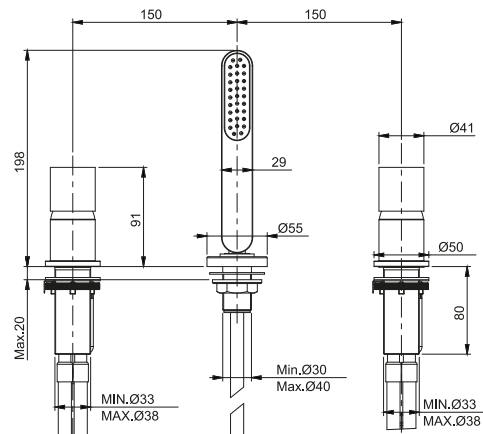

F4174/1N

Deck mounted bath mixer

- double mixer
- 1500 mm nylon flexible hose
- shower holder
- handshower with antilimestone nozzles
- CN, CS and SN finishes use handshower F2067OT

Смеситель к борту ванны

- двойной смеситель
- Гибкая подводка нейлоновая 1500 мм
- держатель для душа
- Ручной душ с защитой от извести анти-кальк
- покрытия CN, CS и SN с ручным душем F2067OT

		€
F4174/1N_ _	CR	831,50
F4174/1N_ _	CN	1.164,00
F4174/1N_ _	SN - CS	1.247,20
F4174/1N_ _	HL	1.371,90
F4174/1N_ _	HS	1.413,50

SPARE PARTS - Запасные детали

F2036V
€ 51,80

F2283
€ 15,00

Suggested item to be ordered separately

Данная позиция заказывается отдельно

Inox cover plate

Стальная пластина

		€
F2193		339,50

F4165

Exposed shower mixer with shower set

- n. 2 eccentric couplings 1/2"
- shower holder
- handshower with antilimestone nozzles
- chromalux flexible hose 1500 mm
- CN, CS and SN finishes use handshower F2067OT

Смеситель для душа внешнего монтажа с душевым комплектом

- 2 подвода воды 1/2 с эксцентриком
- держатель для душа
- Ручной душ с защитой от извести анти-кальк
- Гибкий шланг хромолюкс 1500 мм
- покрытия CN, CS и SN с ручным душем F2067OT