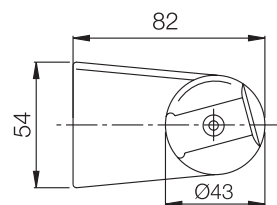

F2027

ABS shower holder

Держатель для душа из ABS

€

		€
F2027_ _	CR	22,50