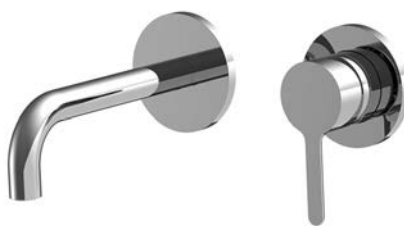

Required item to be ordered separately

Данная позиция обязательно заказывается отдельно

Built-in part

внутренняя часть

	€
F3600W	224,50