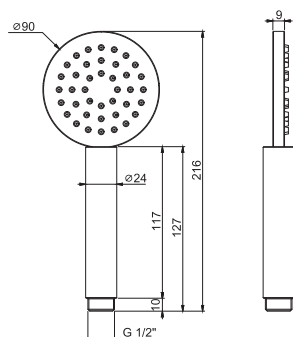

F1190

Brass handshower

ручной душ из латуни

		€
F1190_ _	CR	158,30
F1190_ _	CN - BS - NS	221,60
F1190_ _	SN - CS	237,50
F1190_ _	HL - ZL - OR	261,20
F1190_ _	HS - ZS - OS	269,10