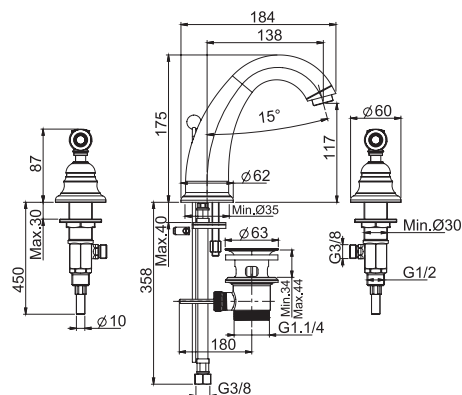

F5421

Three-holes basin mixer

- n. 2 flexible hoses
- pop-up waste 1"1/4

Смеситель для раковины на 3 отверстия

- с двумя гибкими шлангами
- Донный клапан 1"1/4