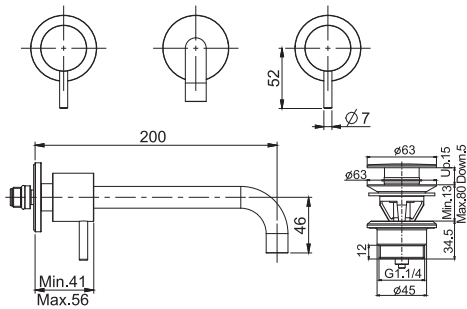

F3161/5

Wall mounted three-holes basin mixer

- exposed part only
- spout 150 mm
- 1"1/4 brass click clack waste
- **built-in part to be ordered separately**

Смеситель для раковины на 3 отверстия настенный

- только внешняя часть
- Излив 150 мм
- донный клапан click-clack 1"1/4
- **внутренняя часть заказывается отдельно**

		€
F3161/5_ _	CR	553,00
F3161/5_ _	CN - BS - NS	774,20
F3161/5_ _	SN - CS	829,50
F3161/5_ _	HL - ZL - OR	912,50
F3161/5_ _	HS - ZS - OS	940,10

SPARE PARTS - Запасные детали

F2492 € 21,80	F2853 € 35,40	F2887 € 26,30

Required item to be ordered separately

Built-in part

Данная позиция обязательно заказывается отдельно

внутренняя часть

	€
F2360	328,60

F3161L/5

Wall mounted three-holes basin mixer

- exposed part only
- spout 200 mm
- 1"1/4 brass click clack waste
- **built-in part to be ordered separately**

Смеситель для раковины на 3 отверстия настенный

- только внешняя часть
- Излив 200 мм
- донный клапан click-clack 1"1/4
- **внутренняя часть заказывается отдельно**

		€
F3161L/5_ _	CR	587,10
F3161L/5_ _	CN - BS - NS	821,90
F3161L/5_ _	SN - CS	880,70
F3161L/5_ _	HL - ZL - OR	968,80
F3161L/5_ _	HS - ZS - OS	998,10

SPARE PARTS - Запасные детали

F2492 € 21,80	F2853 € 35,40	F2887 € 26,30

Required item to be ordered separately

Built-in part

Данная позиция обязательно заказывается отдельно

внутренняя часть

	€
F2360	328,60