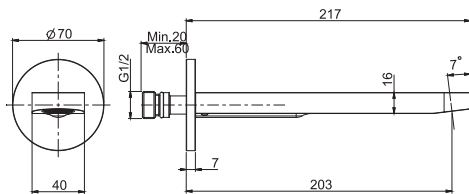

Built-in part

внутренняя часть

	€
F3040	96,60

F2456

Wall mounted bath spout

- spout 201 mm
- 1/2" thread

Излив для настенного монтажа к борту ванны

- Излив 201 мм
- резьба 1/2