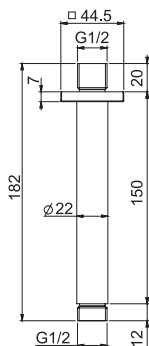

F2585

Ceiling mounted bracket 150 mm - 1/2"

Держатель для потолочного монтажа 150 мм- 1/2"

€

F2585__	CR	115,70
F2585__	CN - BS - NS	162,00
F2585__	SN - CS	173,50
F2585__	HL - ZL - OR - BR - RA	190,90
F2585__	HS - ZS - OS	196,70