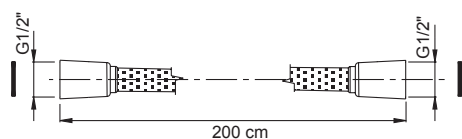

F2128/200

Chromalux Supreme flexible hose

- Chromalux
- 2000 mm lenght