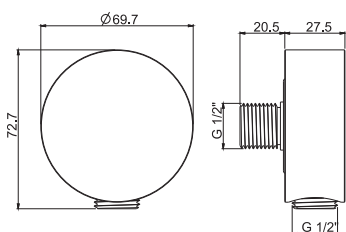

F2954

Water connection 1/2"