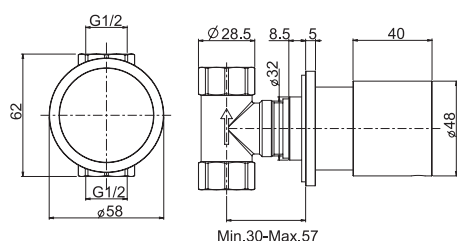

Запорный вентиль 1/2

- только внешняя часть
- **внутренняя часть заказывается отдельно**

€

F3243/1_ _	CR	180,10
F3243/1_ _	CN - BS - NS	252,20
F3243/1_ _	SN - CS	270,30
F3243/1_ _	HL - ZL	297,20
F3243/1_ _	HS - ZS	306,30

30

0,6 kg

7 x 12 x 6 cm

SPARE PARTS - Запасные детали

F2042AF
€ 27,40

Required item to be ordered separately

Данная позиция обязательно заказывается отдельно

Built-in part

внутренняя часть

€

F2220 81,10