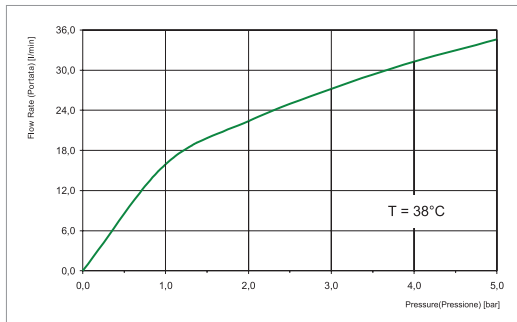

CARTRIDGE EXTENSION
УДЛИНЕНИЕ ДЛЯ КАРТРИДЖА

	€
F2450	82,20

VOLUME CONTROL VALVE EXTENSION
УДЛИНЕНИЕ ДЛЯ ЗАПОРНОГО ВЕНТИЛЯ

	€
F2451	67,10

WATER FLOW | НАПОР ВОДЫ

F2461