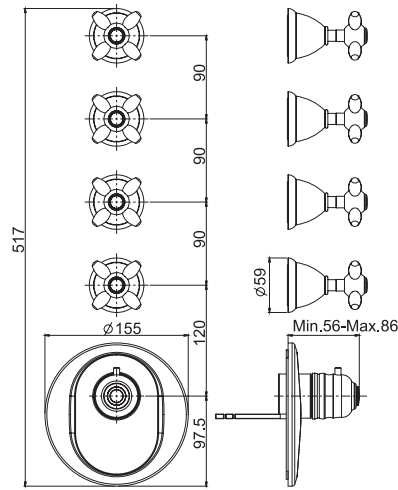

- horizontal or vertical installation
- exposed part only
- 4 volume control valves
- safety stop handle 38°
- **built-in part to be ordered separately**

Встроенный термостатический смеситель

- установка вертикально и горизонтально
- только внешняя часть
- 4 клапана контроля
- ручки с защитой от обжигания
- **внутренняя часть заказывается отдельно**