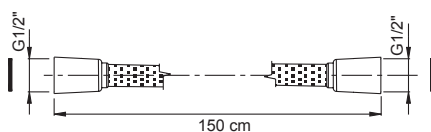

гибкий плетёный стальной шланг в прозрачной силиконовой отделке

- длина 1500 мм

€

F2957_ _	INOX	91,90