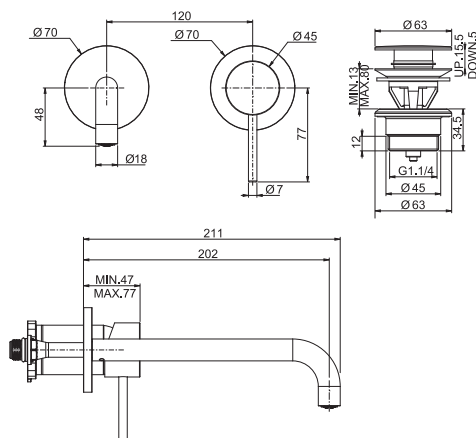

F3051WLX9

Wall mounted wash basin mixer

- exposed part only
- spout 200 mm
- 1"1/4 brass click clack waste
- **built-in part to be ordered separately**

Смеситель для раковины для настенного монтажа

- только внешняя часть
- Излив 200 мм
- донный клапан click-clack 1"1/4
- **внутренняя часть заказывается отдельно**