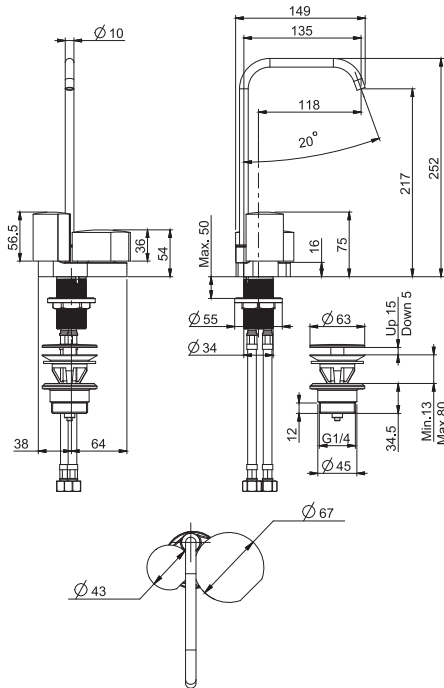

Смеситель на 1 отверстие двухкомандный

- **РУЧКИ ПРОДАЮТСЯ ОТДЕЛЬНО**
- с двумя гибкими шлангами
- вращающийся излив \varnothing 10 мм
- донный клапан click-clack 1"1/4

ЧТОБЫ УКОМПЛЕКТОВАТЬ ЭТО ИЗДЕЛИЕ ЗАКАЖИТЕ 1 РУЧКУ S1 И 1 РУЧКУ S2