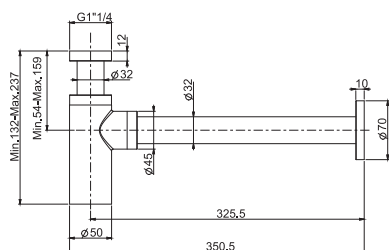

F406

Siphon 1"1/4 extra luxury model

Дизайнерский сифон 1"1/4

€

F406__	CR	123,90
F406__	CN - BS - NS	173,40
F406__	SN - CS	185,80
F406__	HL - ZL - OR - BR - RA	204,50
F406__	HS - ZS - OS	210,60

F400

Bottle-shaped siphon 1" 1/4 for washbasin, without drain, pipe cm 24 and brass washer

Бутылочный сифон 1" 1/4 для раковины без слива, труба диаметром 24 см и отражатель из латуни

€