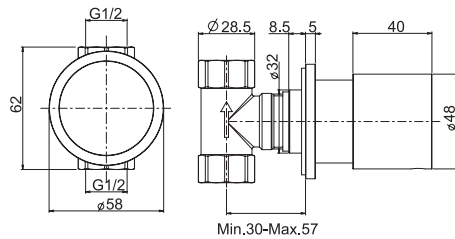

F3243/1

Volume control valve 1/2"

- exposed part only
- **built-in part to be ordered separately**

Запорный вентиль 1/2

- только внешняя часть
- **внутренняя часть заказывается отдельно**

€

F3243/1_ _	CR	180,10
F3243/1_ _	NS	252,20

SPARE PARTS - Запасные детали

F2042AF
€ 27,40

Required item to be ordered separately

Данная позиция обязательно заказывается отдельно

Built-in part

внутренняя часть

€

F2220	81,10