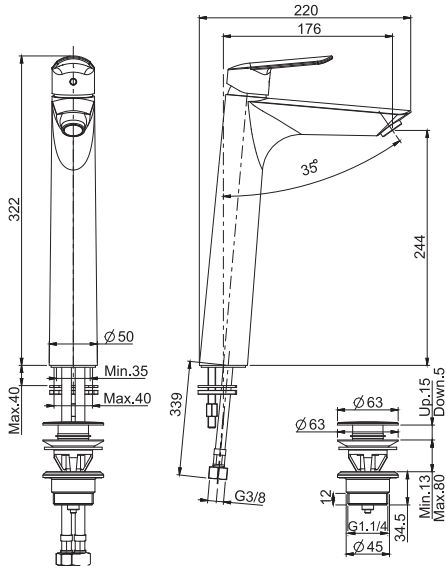

F3001/H

Sleeve basin mixer

- n. 2 anti twist flexible hoses
- 1"1/4 brass click clack waste
- **this product is available without waste (see page 18)**

Высокий смеситель на раковину

- с двумя гибкими шлангами с защитой от перекручивания
- донный клапан click-clack 1"1/4
- **Этот продукт доступен без донного клапана (См. страницу 18)**