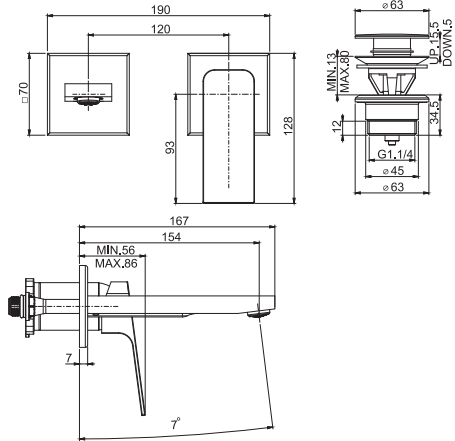

F3391WX8

Wall mounted wash basin mixer

- exposed part only
- spout 150 mm
- 1"1/4 brass click clack waste
- **built-in part to be ordered separately**

Смеситель для раковины для настенного монтажа

- только внешняя часть
- Излив 150 мм
- донный клапан click-clack 1"1/4
- **внутренняя часть заказывается отдельно**