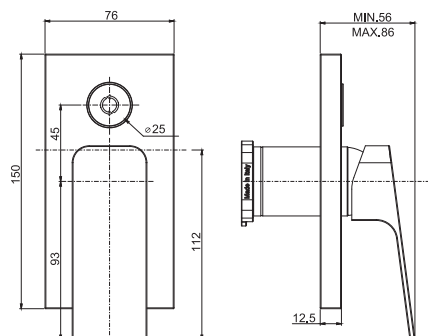

F3389E2

Single lever bath and shower mixer for concealed installation with 2 outlets diverter

- exposed part only
- metal plate
- push-button diverter
- **built-in part to be ordered separately**