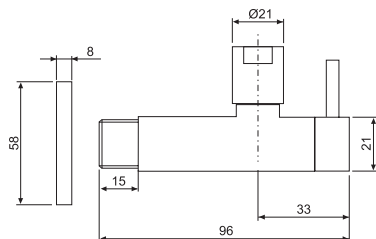

F203_ _	CR	145,40
F203_ _	CN - BS - NS	203,50
F203_ _	SN - CS	218,10
F203_ _	HL - ZL - OR - BR - RA	239,80
F203_ _	HS - ZS - OS	247,10