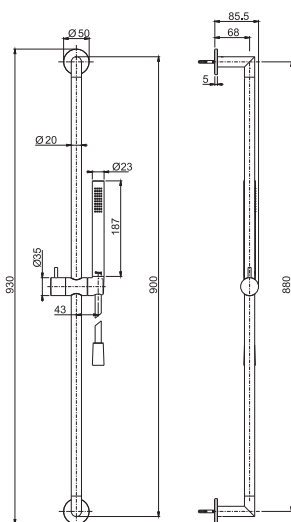

F2951/4

Exposed shower set

- shower holder with water connection
- stainless steel handshower
- stainless steel braided flexible hose 1500 mm

Душевой комплект

- держатель для душа с подводом воды
- ручной душ из высококачественной нержавеющей стали
- гибкий плетёный стальной шланг 1500 мм

€

F2951/4_ _	INOX	499,60

F2097

Sliding rail

- stainless steel braided flexible hose 1500 mm
- stainless steel handshower

душевая штанга

- гибкий плетёный стальной шланг 1500 мм
- ручной душ из высококачественной нержавеющей стали

€

F2097_ _	INOX	542,70