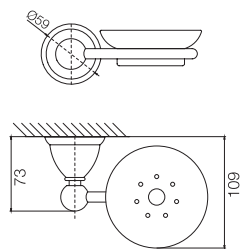

F6043/2

Soap holder

Мыльница с держателем отдельностоящая

€

F6043/2_ _	CR	118,70
F6043/2_ _	SN	178,00
F6043/2_ _	OR - BR - RA	195,80
F6043/2_ _	OS	201,70