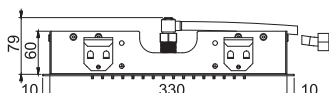

F2825

Ceiling mounted stainless steel showerhead Modular

- 350mm x 200mm
- control unit to be ordered separately
- rain jet
- 8 colors RGB LED Lights for chromotherapy

Потолочный душ из нержавеющей стали Modular

- 350мм x 200мм
- Блок контроля заказывается отдельно
- ливневая струя
- LED подсветка для хромотерапии, доступны 8 цветов

€

F2825_ _	CR	1.271,50
F2825_ _	CN - BS - NS	1.780,10
F2825_ _	SN - CS	1.907,30
F2825_ _	HL - ZL - OR	2.098,00
F2825_ _	HS - ZS - OS	2.161,60