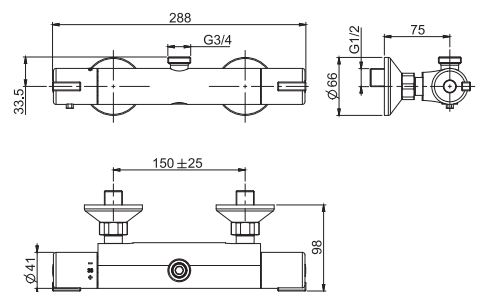

Термостатический смеситель внешнего монтажа без душевого комплекта с верхним выводом

- 2 подвода воды 1/2 с эксцентриком
- верхний вывод
- ХОЛОДНОЕ ТЕЛО

		€
F4075/3_ _	CR	325,80

F4075/3_ _	SN	488,80

8

2,1 kg

15 x 38 x 9 cm

SPARE PARTS - Запасные детали

F2288
€ 27,40

F2289
€ 112,20