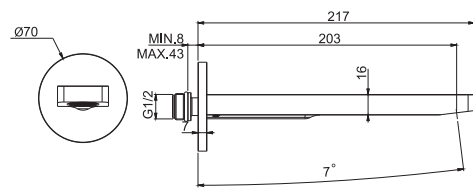

F2418

Wall mounted bath spout

- spout 201 mm
- 1/2" thread

Излив для настенного монтажа к борту ванны

- Излив 201 мм
- резьба 1/2