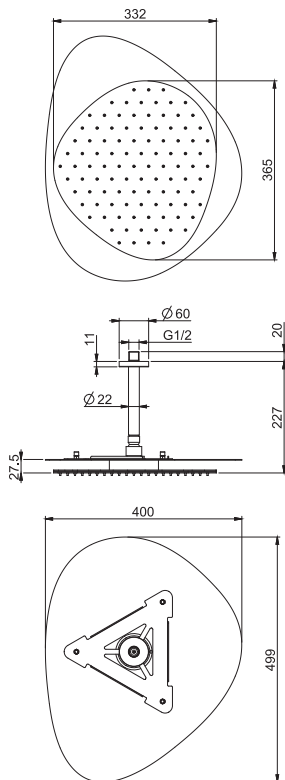

F2653C - F2653B

Ceiling mounted stainless steel showerhead Cloud

- anti-limestone nozzles
- ceiling mounted bracket mm 150 - 1/2"
- the white finish refer to the upper plate only

Потолочный душ из нержавеющей стали Cloud

- анти-кальк диффузоры
- Держатель для потолочного монтажа 150 мм - 1/2
- указанные покрытия относятся к верхней пластине

€

F2653C_ _	CR	1.986,10
F2653B_ _	BS - NS	2.780,60