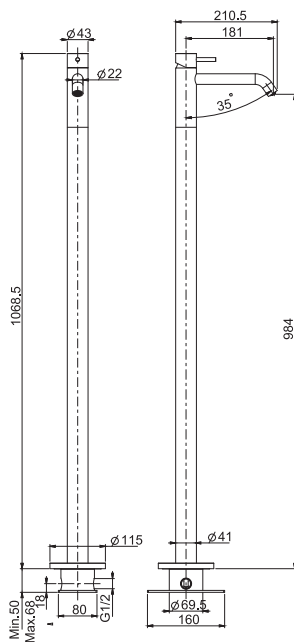

- Высота от пола до аэратора 984 мм
- Регулировка поворота до 25°

Примечание: В комплект поставки этого продукта уже включены как внешние, так и внутренние части

		€
F3071/P_ _	INOX	2.395,70

6,1 kg

39 x 140 x 20 cm