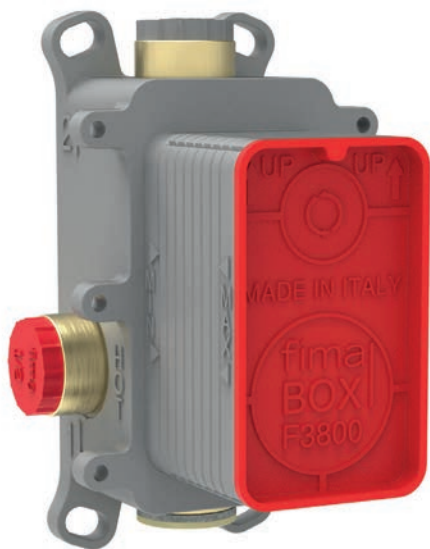

INOX COVERPLATE | МОНТАЖНАЯ ПЛАСТИНА

		€
F2536		133,10

FIMAsmartbox

FIMALAB DESIGN

CODE | КОД €
F3800 176,20

TECHNICAL SPECIFICATIONS • ТЕХНИЧЕСКИЕ ОСОБЕННОСТИ

1·2
 OUTLETS
 ВЫХОДА

UNIVERSAL FOR ALL COLLECTIONS
 УНИВЕРСАЛЬНЫЙ ДЛЯ ВСЕХ КОЛЛЕКЦИЙ