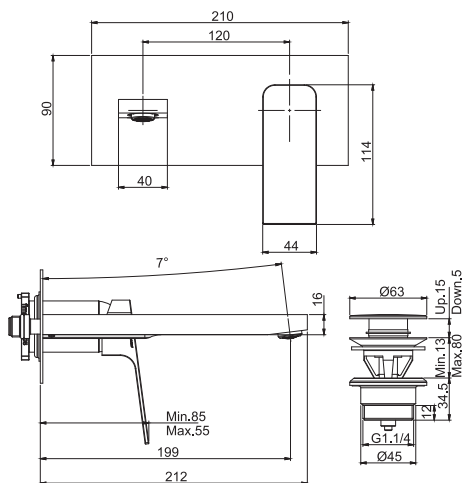

F3391WLX5

Wall mounted wash basin mixer

- exposed part only
- spout 200 mm
- 1"1/4 brass click clack waste
- **built-in part to be ordered separately**