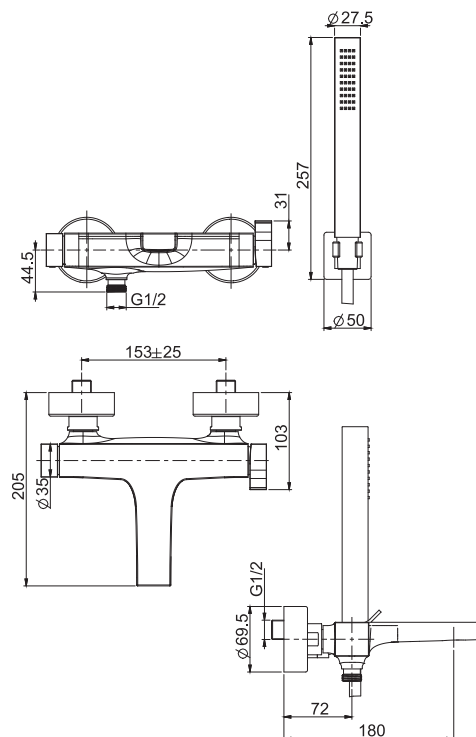

F3964

Exposed bath mixer with shower set

- n. 2 eccentric couplings 1/2"
- shower holder
- handshower with antilimestone nozzles
- diverter
- chromalux flexible hose 1500 mm

Смеситель внешнего монтажа на ванну с душевым комплектом

- 2 подвода воды 1/2 с эксцентриком
- держатель для душа
- Ручной душ с защитой от извести анти-кальк
- переключатель
- Гибкий шланг хромалюкс 1500 мм

		€
F3964_ _	CR	561,70
F3964_ _	CN - BS - NS	786,30
F3964_ _	SN - CS	842,50
F3964_ _	HL - ZL - OR	926,70
F3964_ _	HS - ZS - OS	954,80

3

3,2 kg

19 x 38 x 18 cm

SPARE PARTS - Запасные детали

F2224
€ 68,00

F2226
€ 62,60

F2283
€ 15,00

F3964/1

Exposed bath mixer without shower set

- n. 2 eccentric couplings 1/2"
- diverter