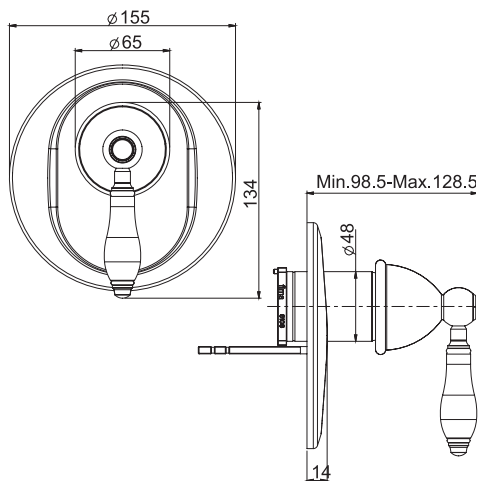

F5409X1

Single lever bath and shower mixer for concealed installation

- exposed part only
- metal plate
- **built-in part to be ordered separately**