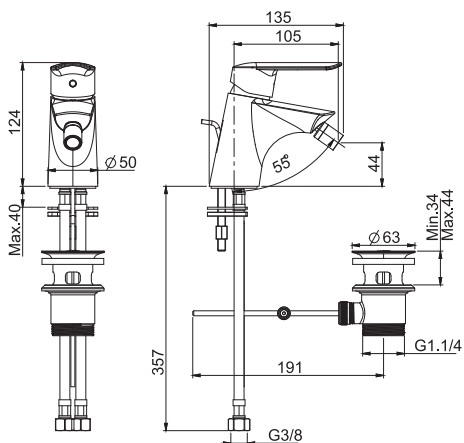

Смеситель для биде

- с двумя гибкими шлангами
- Донный клапан 1"1/4
- Для изделий в белом и чёрном цвете донный клапан click-clack
- **Этот продукт доступен без донного клапана (См. страницу 18)**
- **Этот продукт доступен с донным клапаном click-clack (См. Страницу 19)**