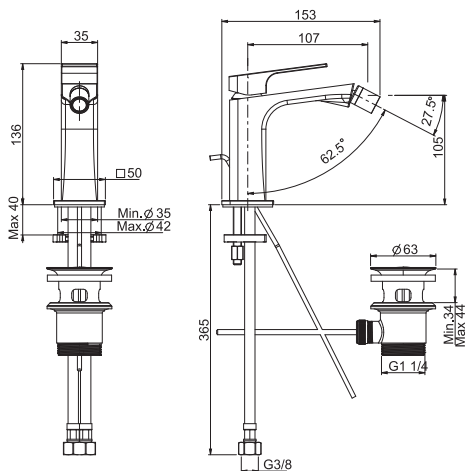

Смеситель для биде

- с двумя гибкими шлангами
- Донный клапан 1"1/4
- Для изделий в белом и чёрном цвете донный клапан click-clack
- **Этот продукт доступен без донного клапана (См. страницу 18)**
- **Этот продукт доступен с донным клапаном click-clack (См. Страницу 19)**