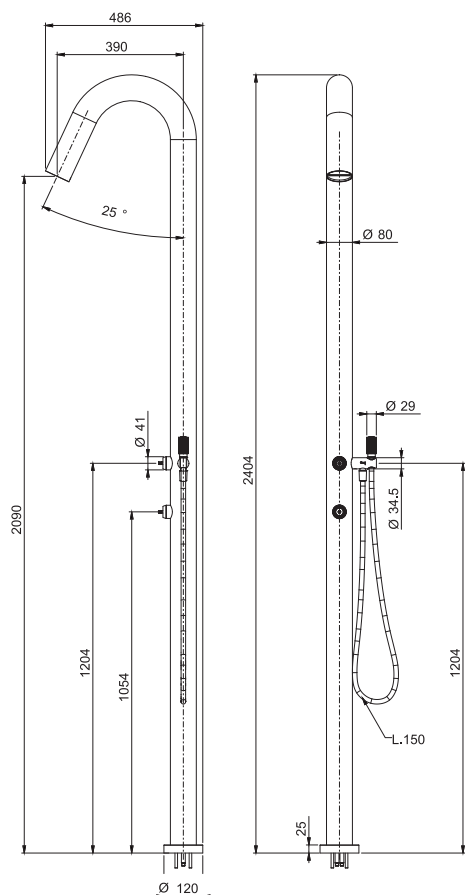

€

F5970X2C_ _ **INOX** 4.731,60

70 kg

245 x 37 x 55 cm

Required item to be ordered separately		Данная позиция обязательно заказывается отдельно	
INOX STEEL НЕРЖАВЕЮЩАЯ СТАЛЬ INOX F1904-02INOX 379,60	AGAVE GREEN ЗЕЛЕНЬ АГАВЕ F1904-02VE 531,30	BLACK MATT ЧЕРНЫЙ МАТОВЫЙ F1904-02NS 531,30	INDIGO BLUE ГОЛУБОЙ ИНДИГО F1904-02AZ 531,30
IVORY WHITE БЕЛЫЙ АЙВОРИ F1904-02BG 531,30	WHITE MARBLE БЕЛЫЙ МРАМОР F1904-02MB 684,30	BLACK MARBLE ЧЕРНЫЙ МРАМОР F1904-02MN 684,30	