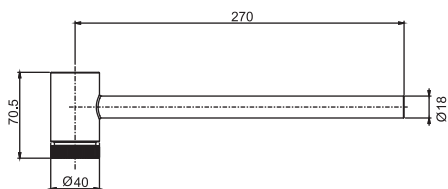

F6703

Sliding towel rail

- compatible with Ingiro shower products only

Полотенцедержатель

- совместим только с душевыми продуктами серии Ingiro