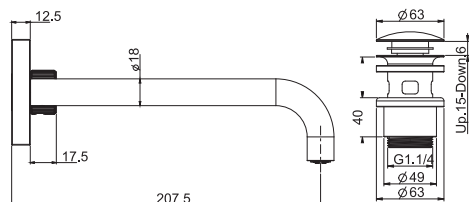

F5951X5S - F5951LX5S

Outdoor stainless steel wall mounted wash basin mixer with on/off button

- exposed part only
- spout 207 mm
- on/off water flow push button
- mechanical mixing handle
- flow regulating knob
- 1"1/4 stainless steel click clack pop-up waste
- **built-in part to be ordered separately**

Настенный смеситель с кнопкой on/off

- только внешняя часть
- Излив 207 мм
- Кнопка для открытия/закрытия воды
- механическая ручка для смешивания
- Ручка регулировки напора
- донный клапан click-clack 1"1/4 из нержавеющей стали
- **внутренняя часть заказывается отдельно**

		€
F5951LX5S_ _	INOX	767,50
F5951LX5S_ _	AZ - VE - BG - NS	1.074,60

SPARE PARTS - Запасные детали

F2042AC € 27,40	F2492 € 21,80	R5601-00 € 93,50
R4104/M6 € 56,40		

Required item to be ordered separately

Данная позиция обязательно заказывается отдельно

Built-in part

внутренняя часть

		€
F4090		476,60

F5951LX5/180S

Outdoor stainless steel wall mounted wash basin mixer with on/off button

- exposed part only
- spout 207 mm
- on/off water flow push button
- mechanical mixing handle
- flow regulating knob
- 1"1/4 stainless steel click clack pop-up waste
- **built-in part to be ordered separately**

Настенный смеситель с кнопкой on/off

- только внешняя часть
- Излив 207 мм
- Кнопка для открытия/закрытия воды
- механическая ручка для смешивания
- Ручка регулировки напора
- донный клапан click-clack 1"1/4 из нержавеющей стали
- **внутренняя часть заказывается отдельно**

		€
F5951LX5/180S_ _	INOX	767,50
F5951LX5/180S_ _	AZ - VE - BG - NS	1.074,60