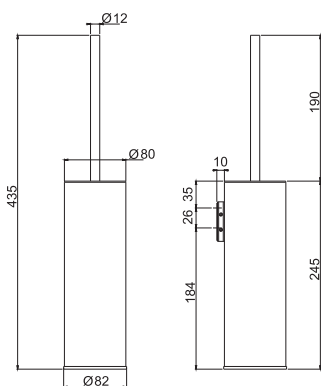

F6096/1

Wall mounted brush holder

Щётка-ёршик настенная

€