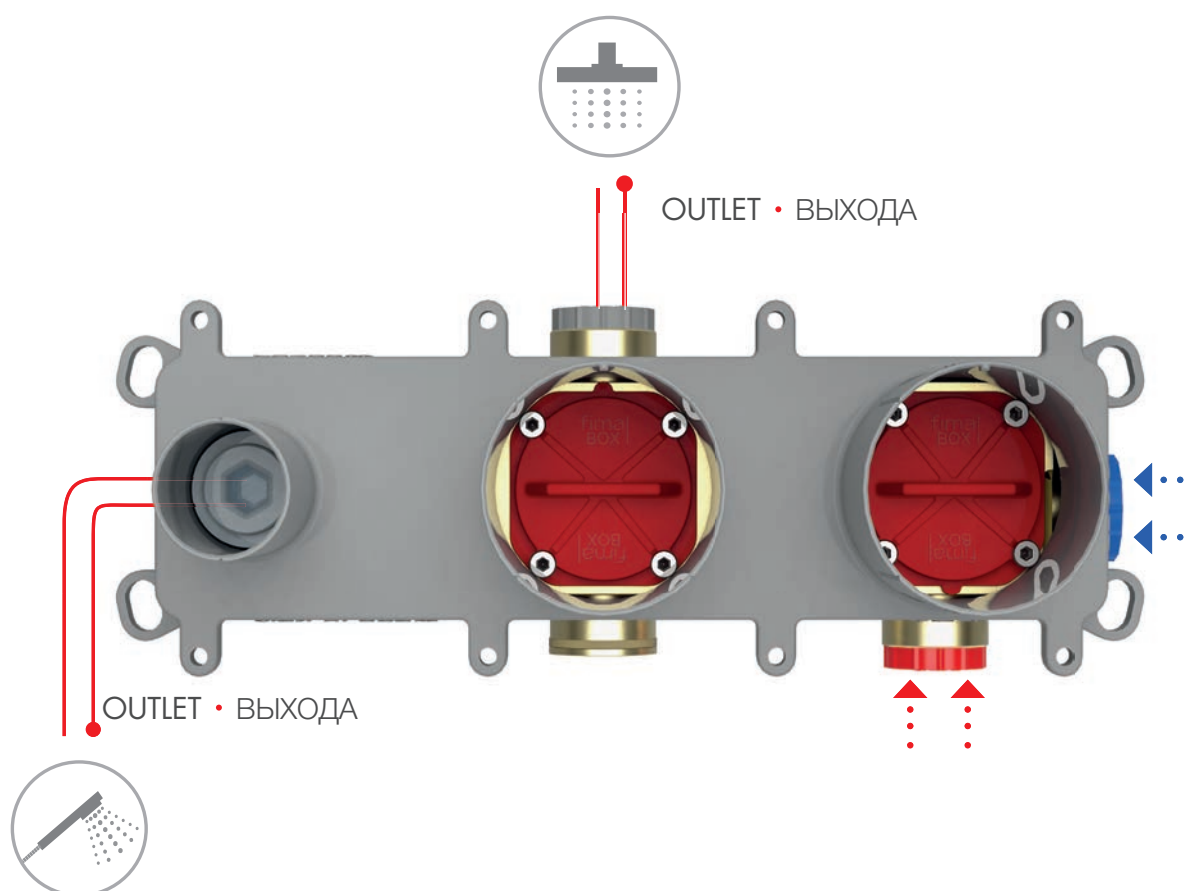

A recent development concerns the possibility to ask for the back flow safety feature mentioned in the uni en 1717:2002 regulation, which states that mixer valves must have this feature before they can be installed in certain situations. In short, mixer valves must be capable of ensuring that non-potable water does not flow back into the potable water system (independently of any accessories fitted to the outlets). So, we decided to devise a made-to-order device that would meet these requirements and prevent back flow into the hot and cold water supply. To order the items with the specification it's enough to replace the final codes of the external parts (X1-X2) with F____Y1 and F____Y2. The price will be increased of EURO 27,00.

Новой характеристикой является "конструктивная безопасность", возможность защиты от обратной протечки, по стандарту uni en 1717:2002, которому должен соответствовать смеситель для установки в определенных условиях. Данный стандарт предписывает специальные требования к конструкции смесителя (вне зависимости от установленных аксессуаров на выходе) для предотвращения обратного слива загрязненной воды в систему питьевого водоснабжения. Для этого был разработан специальный смеситель, который отводит обратный поток загрязненной воды от системы подачи горячей и холодной воды. Для заказа продукта с данными характеристиками достаточно заменить последние цифры в артикуле внешней части (X1-X2) на F____Y1 – F____Y2. Цена будет выше на 27 евро.