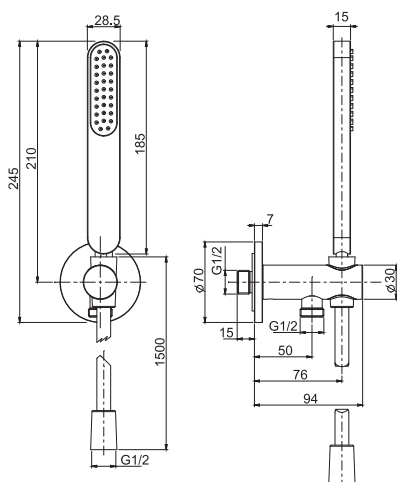

F2287/2N

Exposed shower set

- handshower with antilimestone nozzles
- shower holder with water connection
- chromalux flexible hose 1500 mm