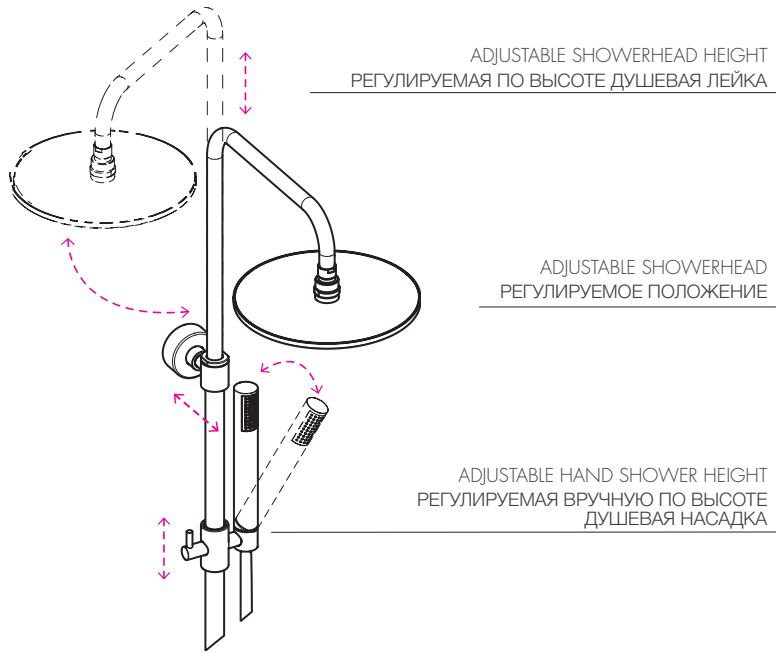

- 1 CHOOSE THE SHOWER
ВЫБЕРИ ДУШЕВУЮ СТОЙКУ
- 2 CHOOSE THE SHOWERHEAD
ВЫБЕРИ ВЕРХНИЙ ДУШ
- 3 CHOOSE THE HANDSHOWER
ВЫБЕРИ РУЧНОЙ ДУШ
- 4 CHOOSE THE FLEXIBLE
ВЫБЕРИ ГИБКИЕ ШЛАНГИ

1 CHOOSE THE SHOWER COLUMN - ВЫБЕРИ ДУШЕВУЮ СТОЙКУ