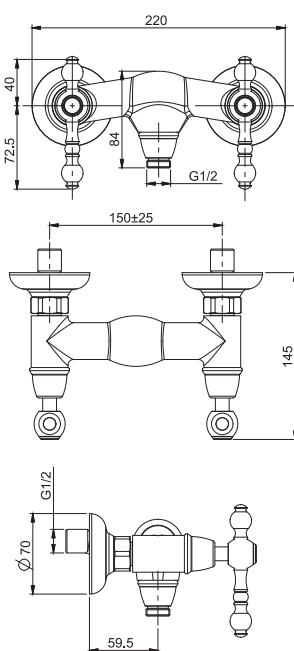

F5055/1

Exposed shower tap without shower set

- n. 2 eccentric couplings 1/2"