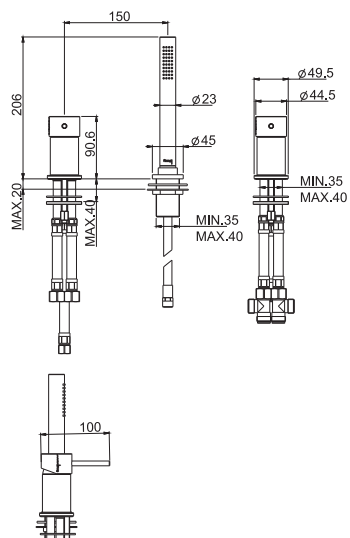

F3074/1

Deck mounted bath mixer

- double mixer
- shower holder
- stainless steel handshower
- 1500 mm nylon flexible hose

Смеситель к борту ванны

- двойной смеситель
- держатель для душа
- ручной душ из высококачественной нержавеющей стали
- Гибкая подводка нейлоновая 1500 мм

€

F3074/1_ _ **INOX** 1.169,90