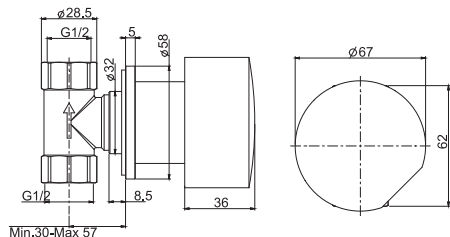

F3183/1

Volume control valve 1/2"

- **HANDLE SOLD SEPARATELY**
- exposed part only
- **built-in part to be ordered separately**

TO COMPLETE THIS PRODUCT PLEASE ORDER NR. 1 HANDLE S2