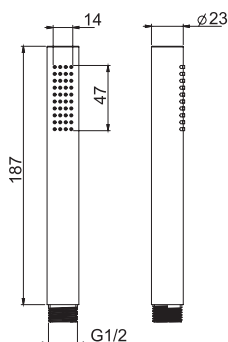

F2067OT

Brass handshower

ручной душ из латуни

		€
F2067OT_ _	CR	65,70
F2067OT_ _	CN	91,90
F2067OT_ _	SN - CS	98,50
F2067OT_ _	HL - ZL - OR	108,40
F2067OT_ _	HS - ZS - OS	111,70