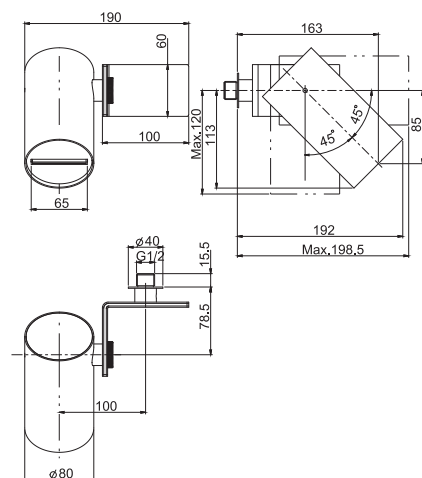

F5915

O3 showerhead

- outside holder version
- cascade flow
- 10 l/min minimum consumption
- rotation 90°
- stainless steel