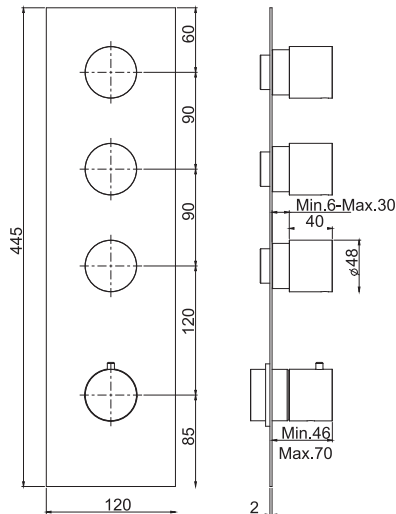

F3089X3

Thermostatic built-in shower mixer

- 3 volume control valves
- exposed part only
- safety stop handle 38°
- horizontal or vertical installation
- **built-in part to be ordered separately**