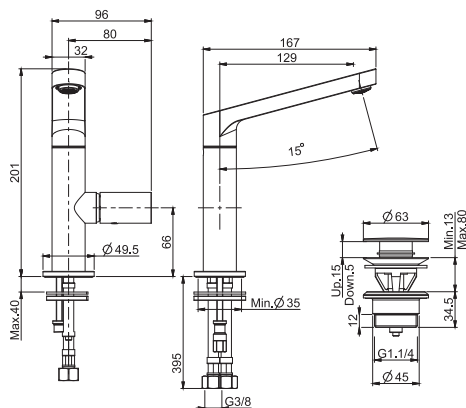

F4161

Wash basin mixer

- swivel spout
- n. 2 flexible hoses
- 1"1/4 brass click clack waste
- **this product is available without waste (see page 18)**

Смеситель на раковину

- вращающийся излив
- с двумя гибкими шлангами
- донный клапан click-clack 1"1/4
- **Этот продукт доступен без донного клапана (См. страницу 18)**