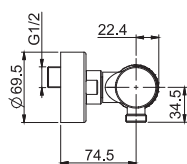

F3035T/1

Exposed shower mixer without shower set

- n. 2 eccentric couplings 1/2"