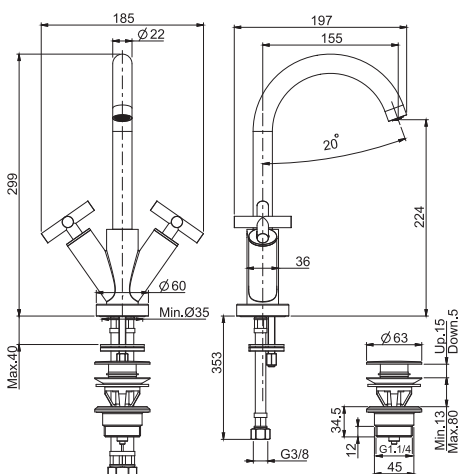

F5301W

Three-holes basin mixer with swivel spout

- n. 2 flexible hoses
- swivel spout
- pop-up waste 1"1/4
- white and black finishes use click clack pop up waste

Смеситель на раковину на 3 отверстия с вращающимся изливом

- с двумя гибкими шлангами
- вращающийся излив
- Донный клапан 1"1/4
- Для изделий в белом и чёрном цвете донный клапан click-clack

		€
F5301W_ _	CR	669,50
F5301W_ _	CN - BS - NS	937,30
F5301W_ _	SN - CS	1.004,30
F5301W_ _	HL	1.104,70
F5301W_ _	HS	1.138,20

5

3 kg

26 x 38 x 9 cm

SPARE PARTS - Запасные детали

F2042AF
€ 27,40

F2492
€ 21,80

F5311W

Wash basin mixer with swivel spout

- n. 2 flexible hoses
- swivel spout
- 1"1/4 brass click clack waste

Смеситель для раковины с вращающимся изливом

- с двумя гибкими шлангами
- вращающийся излив
- донный клапан click-clack 1"1/4

		€
F5311W_ _	CR	467,10
F5311W_ _	CN - BS - NS	653,90
F5311W_ _	SN - CS	700,70
F5311W_ _	HL	770,80
F5311W_ _	HS	794,10

5

3,2 kg

26 x 38 x 9 cm

SPARE PARTS - Запасные детали

F2042AF
€ 27,40

F2492
€ 21,80

F5331W

Sleeve wash basin mixer with swivel spout

- n. 2 flexible hoses
- swivel spout
- 1"1/4 brass click clack waste

Высокий смеситель для раковины с вращающимся изливом

- с двумя гибкими шлангами
- вращающийся излив
- донный клапан click-clack 1"1/4

		€
F5331W_ _	CR	639,10
F5331W_ _	CN - BS - NS	894,70
F5331W_ _	SN - CS	958,60
F5331W_ _	HL	1.054,40
F5331W_ _	HS	1.086,40

5

3,5 kg

26 x 38 x 9 cm

SPARE PARTS - Запасные детали

F2042AF
€ 27,40

F2492
€ 21,80