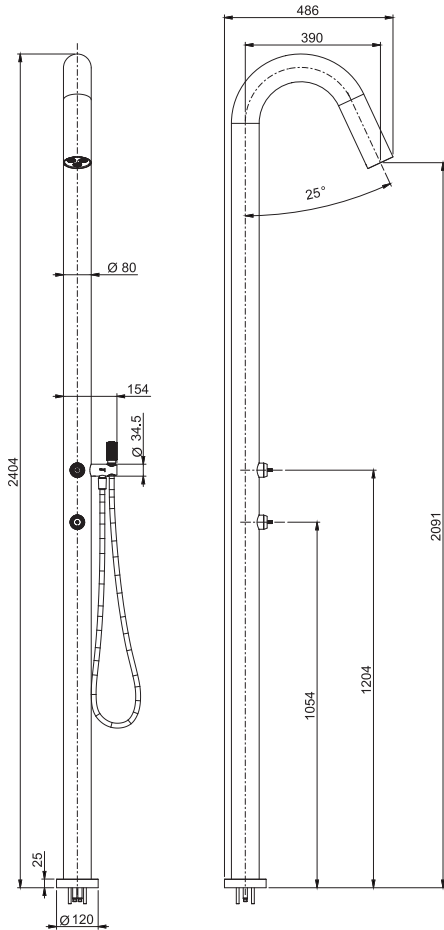

F5970X2R

Outdoor shower column with two outlets OUTSIDE

- **HANDLES SOLD SEPARATELY**
- rain jet
- command for waterflow and temperature control with progressive cartridge
- shower holder with water connection
- 2 outlets diverter
- stainless steel handshower
- black flexible 1500 mm
- winter cover

Наружная душевая колонна с двумя выходами OUTSIDE

- **РУЧКИ ПРОДАЮТСЯ ОТДЕЛЬНО**
- ливневая струя
- Регулирование интенсивности потока и температуры воды с помощью прогрессивного картриджа
- держатель для душа с подводом воды
- переключатель на 2 источника
- ручной душ из высококачественной нержавеющей стали
- чёрный шланг 1500 мм.
- зимнее покрытие

€

F5970X2R_ _ **INOX** 4.663,50

70 kg

245 x 37 x 55 cm

Required item to be ordered separately

Данная позиция обязательно заказывается отдельно

● INOX STEEL
НЕРЖАВЕЮЩАЯ СТАЛЬ INOX

F1904-02INOX 379,60

● AGAVE GREEN
ЗЕЛЕНЬ АГАВЕ

F1904-02VE 531,30

● BLACK MATT
ЧЕРНЫЙ МАТОВЫЙ

F1904-02NS 531,30

● INDIGO BLUE
ГОЛУБОЙ ИНДИГО

F1904-02AZ 531,30

● IVORY WHITE
БЕЛЫЙ АЙВОРИ

F1904-02BG 531,30

● WHITE MARBLE
БЕЛЫЙ МРАМОР

F1904-02MB 684,30

● BLACK MARBLE
ЧЕРНЫЙ МРАМОР

F1904-02MN 684,30

Required item to be ordered separately

Данная позиция обязательно заказывается отдельно

Built-in part

внутренняя часть

€

F3020

539,70