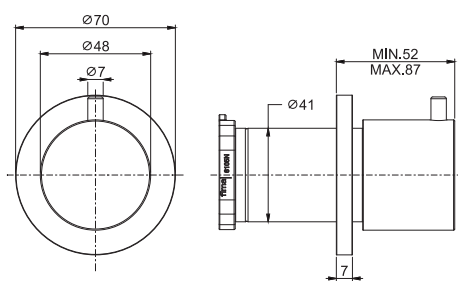

F3233N2

2 outlets diverter

- one inlet/two outlets
- **built-in part to be ordered separately**

переключатель на 2 источника

- один вход/два вывода
- **внутренняя часть заказывается отдельно**

		€
F3233N2_ _	CR	167,60
F3233N2_ _	CN - BS - NS	234,70
F3233N2_ _	SN - CS	251,50
F3233N2_ _	HL - ZL - OR	276,60
F3233N2_ _	HS - ZS - OS	285,00

SPARE PARTS - Запасные детали

F2937
€ 61,60

Required item to be ordered separately

Данная позиция обязательно заказывается отдельно

Built-in part

внутренняя часть

F3040		96,60