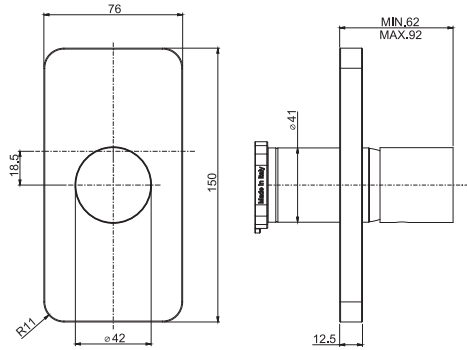

F4169E1

Single lever bath and shower mixer for concealed installation

- exposed part only
- metal plate
- **built-in part to be ordered separately**

Встроенный смеситель для душа

- только внешняя часть
- Металлическая пластина
- **внутренняя часть заказывается отдельно**