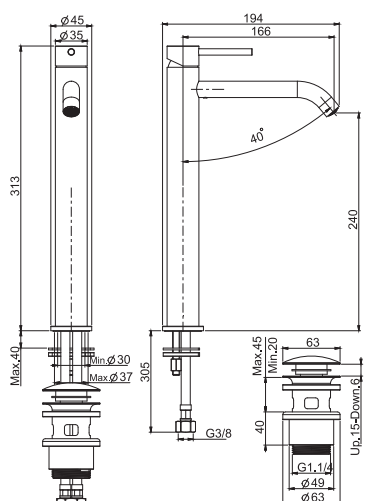

F3071/H

Sleeve basin mixer XS

- n. 2 flexible hoses
- spout 166 mm
- 1"1/4 stainless steel click clack pop-up waste