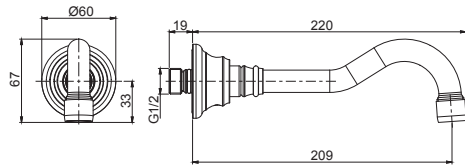

F2157

Wall mounted bath spout

- spout 209 mm
- 1/2" thread

Излив для настенного монтажа к борту ванны

- Излив 209 мм
- резьба 1/2

		€
F2157_ _	CR	217,80
F2157_ _	SN	326,60
F2157_ _	OR - BR - RA	359,20
F2157_ _	OS	370,20

SPARE PARTS - Запасные детали

F2016
€ 13,50