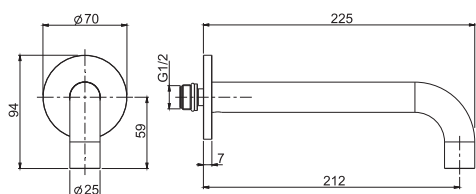

F2929

Wall mounted bath spout

- spout 207 mm
- 1/2" thread

Излив для настенного монтажа к борту ванны

- Излив 207 мм
- резьба 1/2