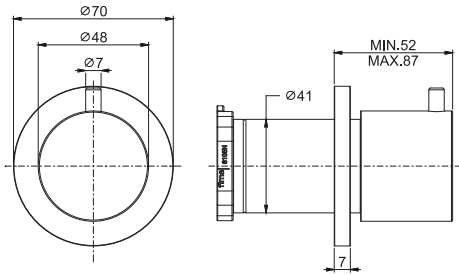

F3233N2

2 outlets diverter

- one inlet/two outlets
- built-in part to be ordered separately

переключатель на 2 источника

- один вход/два вывода
- внутренняя часть заказывается отдельно

		€
F3233N2_ _	CR	167,60
F3233N2_ _	CN	234,70
F3233N2_ _	SN - CS	251,50
F3233N2_ _	HL	276,60
F3233N2_ _	HS	285,00

SPARE PARTS - Запасные детали

F2937
€ 61,60

Required item to be ordered separately

Данная позиция обязательно заказывается отдельно

Built-in part

внутренняя часть

	€
F3040	96,60