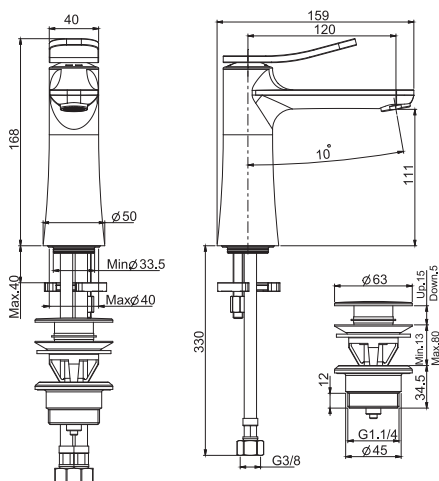

F3801

Wash basin mixer

- n. 2 flexible hoses 330 mm
- maximum flow rate at 3 bar: 5 l/m
- 1"1/4 brass click clack waste
- **this product is available without waste (see page 18)**