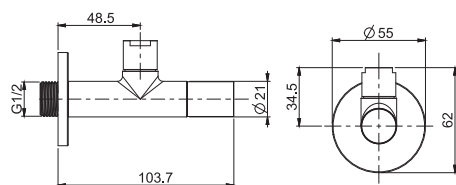

F197

Tap, outlet 1/2" x 1/2"

Вентиль, слив 1/2" x 1/2"

€