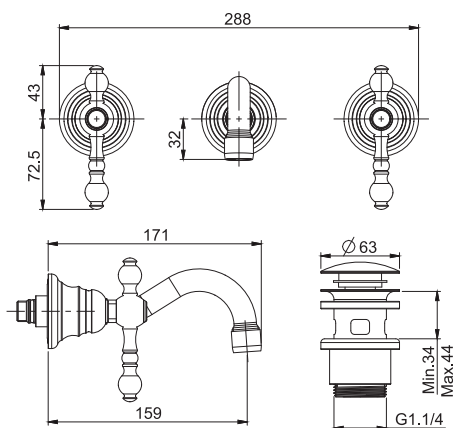

F5051/5

Wall mounted three-holes basin mixer

- exposed part only
- 1"1/4 brass click clack waste
- **built-in part to be ordered separately**