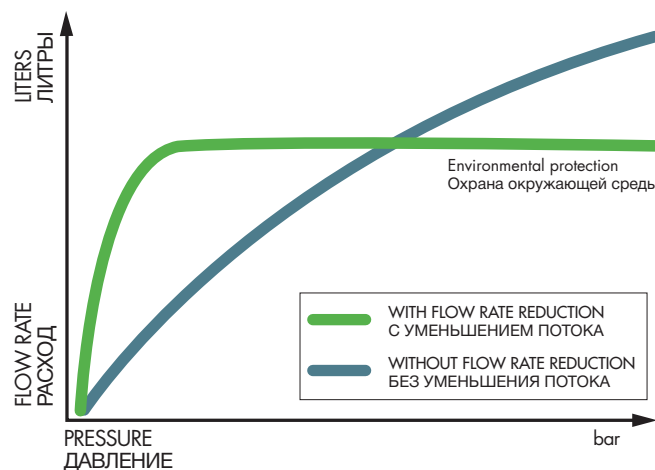

Прерыватель струи с редуктором потока - это клапан, который устанавливается на кран и смешивает воздух и воду. Он не изменяет объем и давление струи, но позволяет сократить расход воды до 70%. При этом разница в количестве воды не ощущается: благодаря силе воздуха струя остается мощной, несмотря на меньшее количество воды.