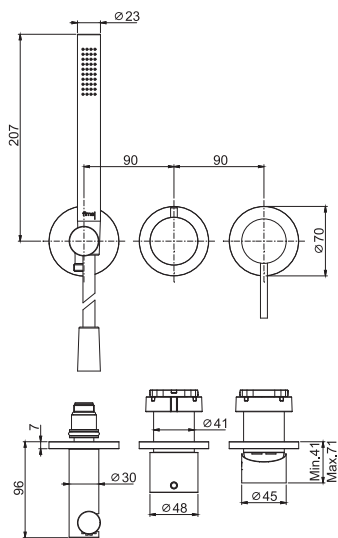

F3049WX8S

Single lever bath and shower mixer for concealed installation 2 outlets with shower set

- exposed part only
- shower holder with water connection
- stainless steel handshower
- diverter
- chromalux flexible hose 1500 mm
- **built-in part to be ordered separately**