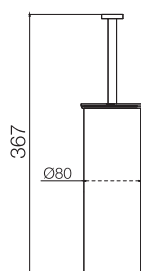

F6006/3

Brush holder

Щётка-ёршик

€

F6006/3_ _	CR	281,10
F6006/3_ _	CN - BS - NS	393,50
F6006/3_ _	SN - CS	421,60
F6006/3_ _	HL - ZL - OR	463,70
F6006/3_ _	HS - ZS - OS	477,80