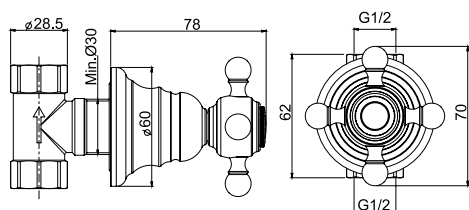

F5093/1

Volume control valve 1/2"

- exposed part only
- **built-in part to be ordered separately**

Запорный вентиль 1/2

- только внешняя часть
- **внутренняя часть заказывается отдельно**

		€
F5093/1_ _	CR	178,70
F5093/1_ _	SN	268,00
F5093/1_ _	OR - BR - RA	294,80
F5093/1_ _	OS	303,70

SPARE PARTS - Запасные детали

F2042AF
€ 27,40

Required item to be ordered separately

Данная позиция обязательно заказывается отдельно

Built-in part

внутренняя часть

	€
F2220	81,10