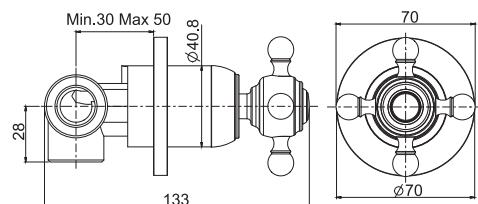

F5103/2

2 outlets diverter

- one inlet/two outlets

NOTE: this item is complete: built-in + exposed parts

переключатель на 2 источника

- один вход/два вывода

Примечание: В комплект поставки этого продукта уже включены как внешние, так и внутренние части

		€
F5103/2_ _	CR	265,40
F5103/2_ _	SN	398,10
F5103/2_ _	OR - BR - RA	437,90
F5103/2_ _	OS	451,20

SPARE PARTS - Запасные детали

F2258
€ 90,10

F5063/1

Volume control valve 1/2"

- exposed part only
- built-in part to be ordered separately