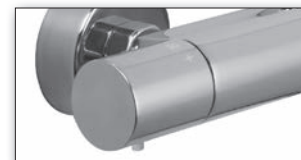

Смеситель для душа термостатический внешнего монтажа с душевой стойкой

- 2 подвода воды 1/2 с эксцентриком
- регулируемая высота
- Переключатель на ручке
- Металлические ручки
- Холодное тело

F4285SCR € 932,60