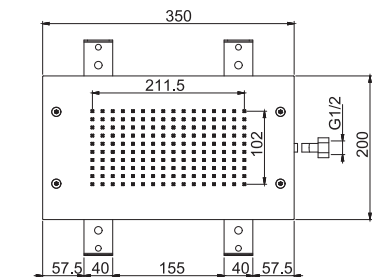

F2825

Ceiling mounted stainless steel showerhead Modular

- 350mm x 200mm
- control unit to be ordered separately
- rain jet
- 8 colors RGB LED Lights for chromotherapy

Потолочный душ из нержавеющей стали Modular

- 350мм x 200мм
- Блок контроля заказывается отдельно
- ливневая струя
- LED подсветка для хромотерапии, доступны 8 цветов

€

F2825_ _	CR	1.271,50
F2825_ _	CN - BS - NS	1.780,10
F2825_ _	SN - CS	1.907,30
F2825_ _	HL - ZL - OR	2.098,00
F2825_ _	HS - ZS - OS	2.161,60

1. **POWER SUPPLY**
   БЛОК ПИТАНИЯ
2. **ELECTRONIC CONTROL UNIT**
   ЦЕНТРАЛЬНЫЙ БЛОК
3. **NOT CONNECT (PROVIDED FOR FUTURE EXPANSIONS)**
   НЕ СОЕДИНЯТЬ (ПРЕДНАЗНАЧЕННО ДЛЯ ПОСЛЕДУЮЩЕГО РАЗЪЕМА)
4. **CONNECTION TO ANOTHER MODULAR SHOWERHEAD**
   СОЕДИНЕНИЕ К ДРУГОМУ ВЕРХНЕМУ ДУШУ MODULAR
5. **REMOTE CONTROL**
   ПУЛЬТ УПРАВЛЕНИЯ
6. **PLUG (NOT SUPPLIED)**
   ВИЛКА (НЕ ПОСТАВЛЯЕТСЯ)

Required item to be ordered separately

Данная позиция обязательно заказывается отдельно

Control Unit

- chromotherapy control with remote control
- audio bluetooth connection/ playlist selection

Блок контроля

- контроль хромотерапии с помощью пульта
- совмещение аудио/bluetooth (выбор музыки)

€

F2801	973,50

NOTE: one control unit connect until 2 F2820 showerheads and until 4 F2825 showerheads

Внимание: Блок контроля может осуществлять управление до 2 душей F2820 и до 4 душей F2825