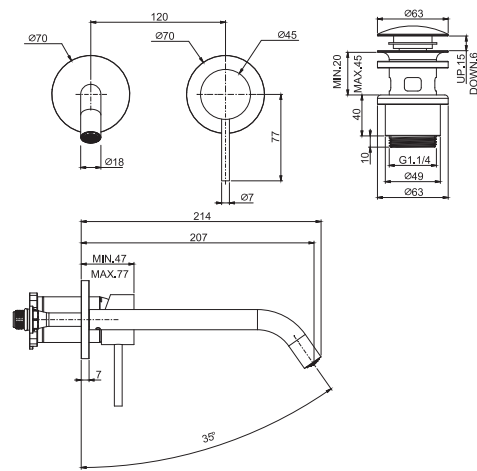

Wall mounted wash basin mixer

- 1"1/4 stainless steel click clack pop-up waste
- spout 200 mm
- **built-in part to be ordered separately**

Смеситель для раковины для настенного монтажа

- донный клапан click-clack 1"1/4 из нержавеющей стали
- Излив 200 мм
- **внутренняя часть заказывается отдельно**