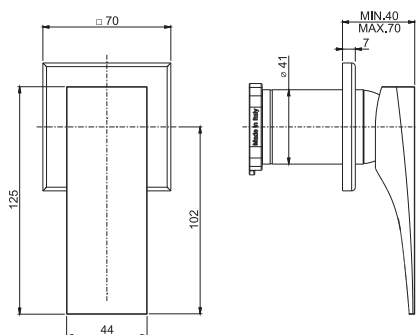

F3963N1

Single lever bath and shower mixer for concealed installation

- exposed part only
- metal plate
- **built-in part to be ordered separately**

Встроенный смеситель для душа

- только внешняя часть
- Металлическая пластина
- **внутренняя часть заказывается отдельно**

€

F3963N1_ _	CR	193,80
F3963N1_ _	CN - BS - NS	271,30
F3963N1_ _	SN - CS	290,70
F3963N1_ _	HL - ZL - OR	319,70
F3963N1_ _	HS - ZS - OS	329,50

SPARE PARTS - Запасные детали

F2036
€ 51,80

Required item to be ordered separately

Built-in part

Данная позиция обязательно заказывается отдельно

внутренняя часть

€

F3050	93,20