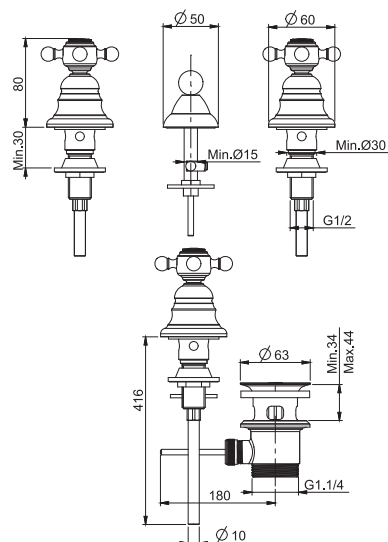

- n. 2 flexible hoses
- pop-up waste 1"1/4

Смеситель для биде на 3 отверстия

- с двумя гибкими шлангами
- Донный клапан 1"1/4

€

F5102_ _	CR	647,80
F5102_ _	SN	971,70
F5102_ _	OR - BR - RA	1.068,90
F5102_ _	OS	1.101,30