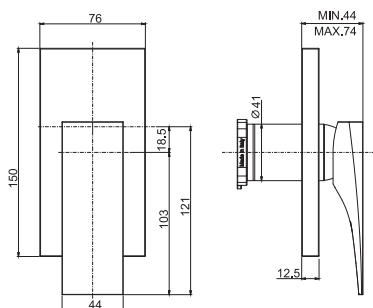

F3969E1

Single lever bath and shower mixer for concealed installation

- exposed part only
- metal plate
- **built-in part to be ordered separately**