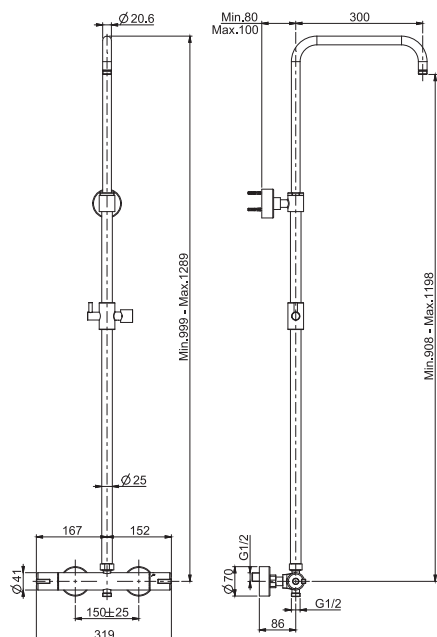

Смеситель для душа механический внешнего монтажа

- механическая душевая штанга
- регулируемая высота
- 2 подвода воды 1/2 с эксцентриком
- Переключатель на ручке
- **пластиковые ручки**

€

F3155S_ _ CR 668,10

4,95 kg

31 x 108 x 10 cm

SPARE PARTS - Запасные детали

F2290
€ 55,20

F2989
€ 54,00