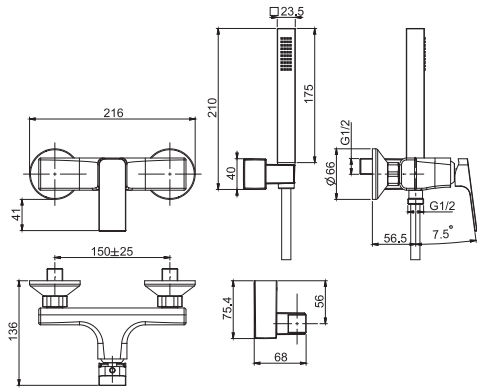

F3385

Exposed shower mixer with shower set

- n. 2 eccentric couplings 1/2"
- shower holder
- handshower with antilimestone nozzles
- chromalux flexible hose 1500 mm