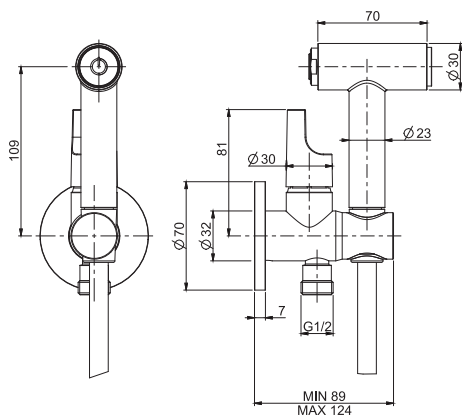

WC умный смеситель

- только внешняя часть
- кнопочный ручной душ
- держатель для душа
- гибкий шланг из нержавеющей стали 1200 мм
- **внутренняя часть заказывается отдельно**