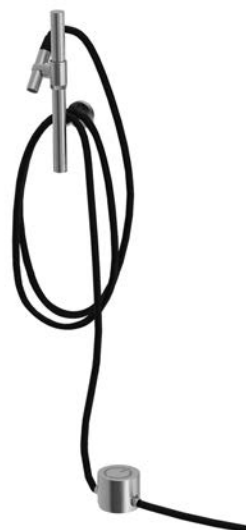

F5977

Outdoor shower set with wall holder INGIRO

- wall holder
- stainless steel handshower
- sliding shower holder
- foot push button for flow opening/closing
- light grey PVC supply hose. NS and INOX finishes have a black flexible. Length 5m+5m

Комплект для душа с настенным кронштейном INGIRO

- настенный кронштейн
- ручной душ из высококачественной нержавеющей стали
- подвижный держатель для душа
- Кнопка-педаля ножная для открытия/закрытия потока
- светло-серый шланг питания из ПВХ. В вариантах отделки NS(чёрный матовый) и INOX(нержавеющая сталь) шланг окрашен в черный цвет. Длина 5м + 5м

€

F5977_ _	INOX	1.799,80
F5977_ _	AZ - VE - BG - NS	2.519,70