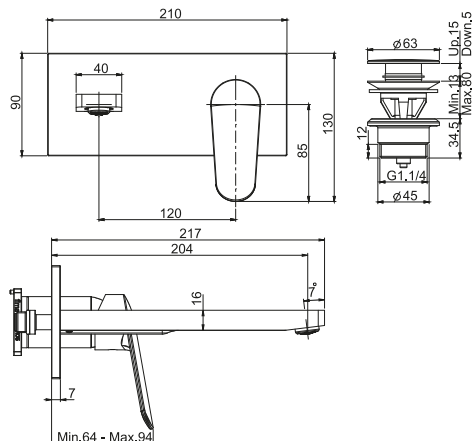

F3021WLX5

Wall mounted wash basin mixer

- exposed part only
- spout 200 mm
- ABS plate
- 1"1/4 brass click clack waste
- **built-in part to be ordered separately**