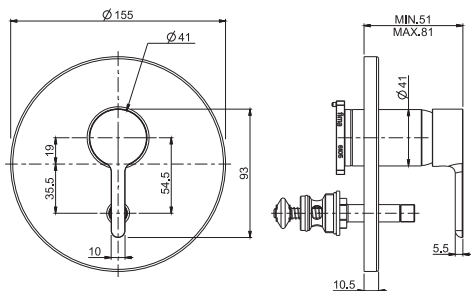

F3119X2

Single lever bath and shower mixer for concealed installation with 2 outlets diverter

- exposed part only
- metal plate
- diverter
- **built-in part to be ordered separately**

Встроенный смеситель с переключателем на 2 источника

- только внешняя часть
- Металлическая пластина
- переключатель
- **внутренняя часть заказывается отдельно**

€

F3119X2_ _	CR	237,30
F3119X2_ _	CN - BS - NS	332,20
F3119X2_ _	SN - CS	356,00
F3119X2_ _	HL - ZL	391,50
F3119X2_ _	HS - ZS	403,50

12

1,1 kg

17 x 20 x 10 cm

OTHER VERSIONS - ДРУГИЕ ВЕРСИИ

THERMOSTATS AVAILABLE IN THE FIMATHERM SECTION

ТЕРМОСТАТЫ, ДОСТУПНЫЕ В РАЗДЕЛЕ FIMATHERM

SPARE PARTS - Запасные детали

F2036

€ 51,80

Required item to be ordered separately

Данная позиция обязательно заказывается отдельно

Built-in part

внутренняя часть

€

F3000

168,20