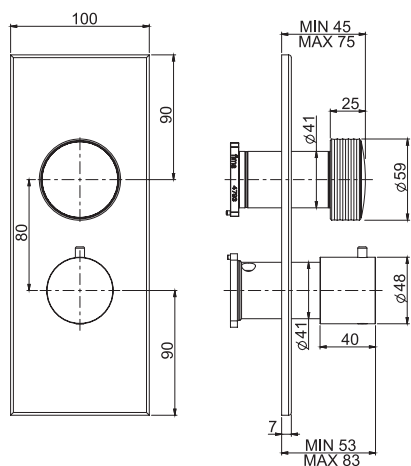

F5609X7

Thermostatic mixer for concealed installation with 2/3 outlets diverter Texture Collection - Spillo Tech

- exposed part only
- 2/3 outlets diverter
- **COVER TO BE ORDERED SEPARATELY**
- **built-in part to be ordered separately**

Встроенные термостатический смесители с переключателем на 2/3 источника Texture Collection - Spillo Tech

- только внешняя часть
- переключатель на 2/3 источника
- **НАКЛАДКА ЗАКАЗЫВАЕТСЯ ОТДЕЛЬНО**
- **внутренняя часть заказывается отдельно**

	G COLLECTION	€
F5609X7G_ _	CR	761,90
F5609X7G_ _	CN - BS - NS	1.066,70
F5609X7G_ _	SN - CS	1.142,90
F5609X7G_ _	OR	1.257,20
F5609X7G_ _	OS	1.295,30
	H COLLECTION	€
F5609X7H_ _	CR	807,60
F5609X7H_ _	CN - BS - NS	1.130,60
F5609X7H_ _	SN - CS	1.211,40
F5609X7H_ _	OR	1.332,50
F5609X7H_ _	OS	1.372,90
	V COLLECTION	€
F5609X7V_ _	CR	822,60
F5609X7V_ _	CN - BS - NS	1.151,60
F5609X7V_ _	SN - CS	1.233,90
F5609X7V_ _	OR	1.357,30
F5609X7V_ _	OS	1.398,50
	X COLLECTION	€
F5609X7X_ _	CR	840,20
F5609X7X_ _	CN - BS - NS	1.176,30
F5609X7X_ _	SN - CS	1.260,40
F5609X7X_ _	OR	1.386,30
F5609X7X_ _	OS	1.428,40

Required item to be ordered separately		Данная позиция обязательно заказывается отдельно							
	BRONZE БРОНЗОВЫЙ C115L 55,70		CHAMPAGNE ШАМПАГНЬ C116L 55,70		BRUSHED BRONZE БРАШИРОВАННЫЙ БРОНЗОВЫЙ C117L 57,40		BRUSHED CHAMPAGNE БРАШИРОВАННЫЙ ШАМПАГНЬ C118L 57,40		CHROME ХРОМ C11L 33,80
	BRUSHED NICKEL БРАШИРОВАННОЕ НИКЕЛЬ C19L 50,70		BLACK CHROME ХРОМ ЧЕРНЫЙ C110L 47,30		BRUSHED BLACK CHROME БРАШИРОВАННОЕ ЧЕРНЫЙ C111L 50,70		WHITE MATT БЕЛЫЙ МАТОВЫЙ C12L 47,30		BLACK MATT ЧЕРНЫЙ МАТОВЫЙ C13L 47,30
	GOLD ЗОЛОТО C16L 55,70		BRUSHED GOLD БРАШИРОВАННОЕ ЗОЛОТО C18L 57,40		WHITE MARBLE БЕЛЫЙ МРАМОР C14N 125,40		BLACK MARBLE ЧЕРНЫЙ МРАМОР C15N 125,40		

Required item to be ordered separately		Данная позиция обязательно заказывается отдельно	
Built-in part		внутренняя часть	€
			F4000 252,00