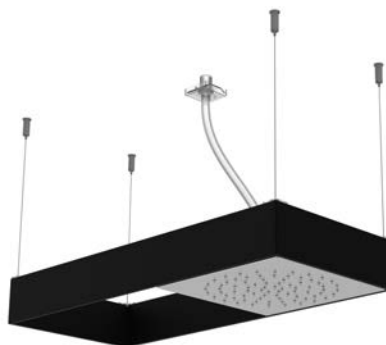

Потолочный душ Moove в чёрной матовой раме

- Панель из нержавеющей стали окрашенной в чёрный
- Прямоугольная подвесная к потолку панель со стальными тросами
- тросы регулируются по высоте
- передвижной модуль подачи воды
- ливневая струя
- система лёгкой очистки
- различные варианты покрытий относятся к модулю подачи воды

€

F2993N_ _	CR - INOX	982,80