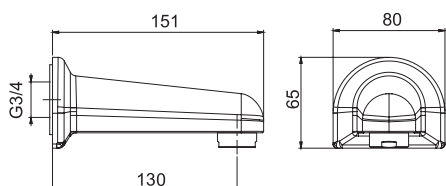

Излив для настенного монтажа к борту ванны

- излив 132 мм
- резьба 3/4"

		€
F2040_ _	CR	133,90

SPARE PARTS - Запасные детали

F2636
€ 14,70

F2041

Wall mounted spout with diverter

- diverter
- spout 132 mm