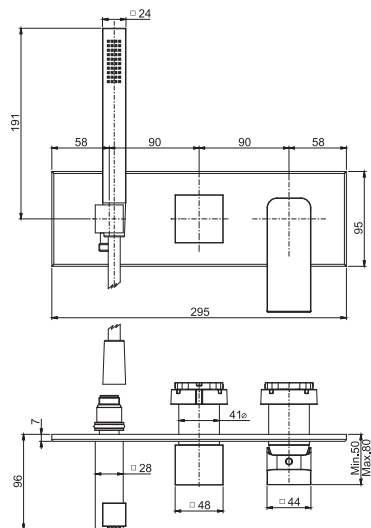

F3399WX2

Single lever bath and shower mixer for concealed installation 2 outlets with shower set

- exposed part only
- shower holder with water connection
- metal plate
- handshower with antilimestone nozzles
- diverter
- chromalux flexible hose 1500 mm
- **built-in part to be ordered separately**