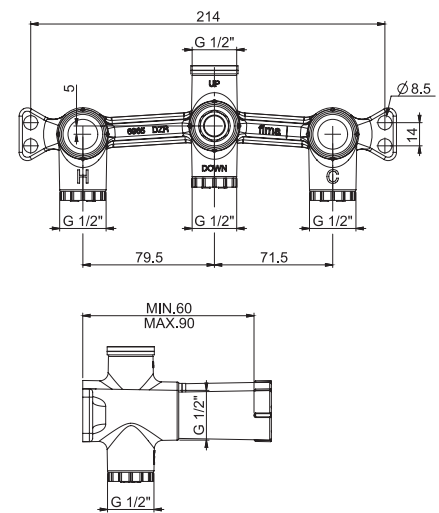

ВНУТРЕННЯЯ ЧАСТЬ

- Входы G 1/2"
- Глубина встраивания 60 мм / Регулировка встраивания 30 мм