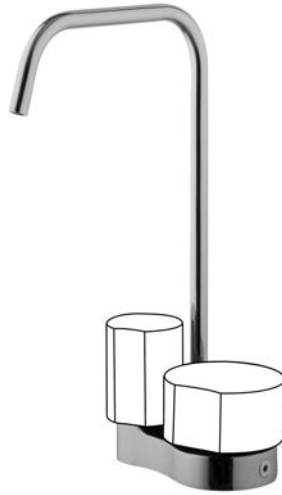

Смеситель на 1 отверстие двухкомандный

- **РУЧКИ ПРОДАЮТСЯ ОТДЕЛЬНО**
- с двумя гибкими шлангами
- вращающийся излив \varnothing 10 мм
- донный клапан click-clack 1"1/4

ЧТОБЫ УКОМПЛЕКТОВАТЬ ЭТО ИЗДЕЛИЕ ЗАКАЖИТЕ 1 РУЧКУ S1 И 1 РУЧКУ S2