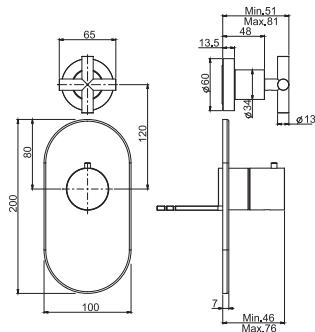

F5333X1

Thermostatic built-in shower mixer Maxima

- volume control valve
- safety stop handle 38°
- exposed part only
- horizontal or vertical installation
- **built-in part to be ordered separately**

Встроенный термостатический смеситель Maxima

- Клапан контроля
- ручки с защитой от обжигания
- только внешняя часть
- установка вертикально и горизонтально
- **внутренняя часть заказывается отдельно**

		€
F5333X1_ _	CR	535,00
F5333X1_ _	CN - BS - NS	749,00
F5333X1_ _	SN - CS	802,50
F5333X1_ _	HL	882,70
F5333X1_ _	HS	909,40

Required item to be ordered separately

Данная позиция обязательно заказывается отдельно

Built-in part

внутренняя часть

		€
THERMOSTATIC VERSION ТЕРМОСТАТ		
F2461		762,90
MECHANICAL VERSION МЕХАНИЧЕСКОЕ УПРАВЛЕНИЕ		
F2461M		762,90