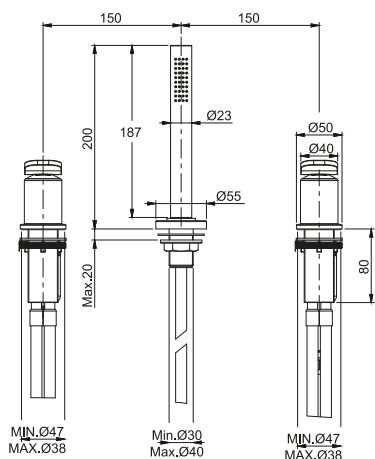

Смеситель к борту ванны

- двойной смеситель
- держатель для душа
- Гибкая подводка нейлоновая 1500 мм
- Ручной душ с защитой от извести анти-кальк