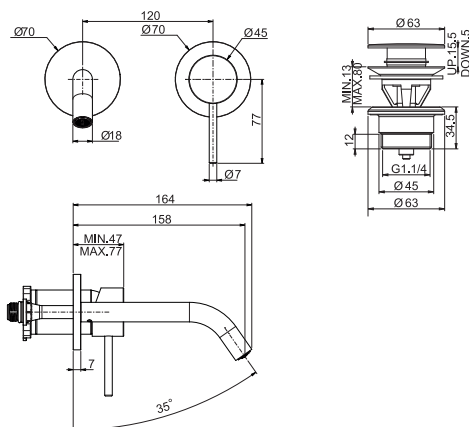

F3051WX8

Wall mounted wash basin mixer

- exposed part only
- spout 160 mm
- 1"1/4 brass click clack waste
- **built-in part to be ordered separately**

Смеситель для раковины для настенного монтажа

- только внешняя часть
- Излив 160 мм
- донный клапан click-clack 1"1/4
- **внутренняя часть заказывается отдельно**

		€
F3051WX8_ _	CR	315,70
F3051WX8_ _	CN - BS - NS	442,00
F3051WX8_ _	SN - CS	473,60
F3051WX8_ _	HL - ZL - OR	521,00
F3051WX8_ _	HS - ZS - OS	536,80

6

1,6 kg

19 x 38 x 9 cm

SPARE PARTS - Запасные детали

F2036
€ 51,80

F2492
€ 21,80

Required item to be ordered separately

Данная позиция обязательно заказывается отдельно

Built-in part

внутренняя часть

		€
F3600W		224,50

F3051WLX8

Wall mounted wash basin mixer

- exposed part only
- spout 210 mm
- 1"1/4 brass click clack waste
- **built-in part to be ordered separately**

Смеситель для раковины для настенного монтажа

- только внешняя часть
- Излив 210 мм
- донный клапан click-clack 1"1/4
- **внутренняя часть заказывается отдельно**

		€
F3051WLX8_ _	CR	330,30
F3051WLX8_ _	CN - BS - NS	462,30
F3051WLX8_ _	SN - CS	495,40
F3051WLX8_ _	HL - ZL - OR	545,00
F3051WLX8_ _	HS - ZS - OS	561,40