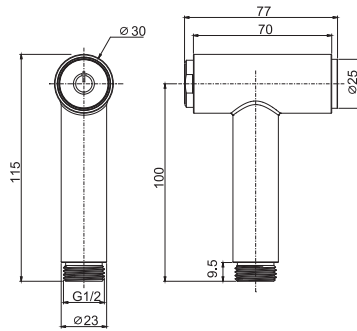

F1900/1

Shut off handshower with Push-button

Кнопочный ручной душ с гидроскопом

€

F1900/1_ _	CR	157,70
F1900/1_ _	CN - BS - NS	220,80
F1900/1_ _	SN - CS	236,60
F1900/1_ _	HL - ZL - OR	260,30
F1900/1_ _	HS - ZS - OS	268,20