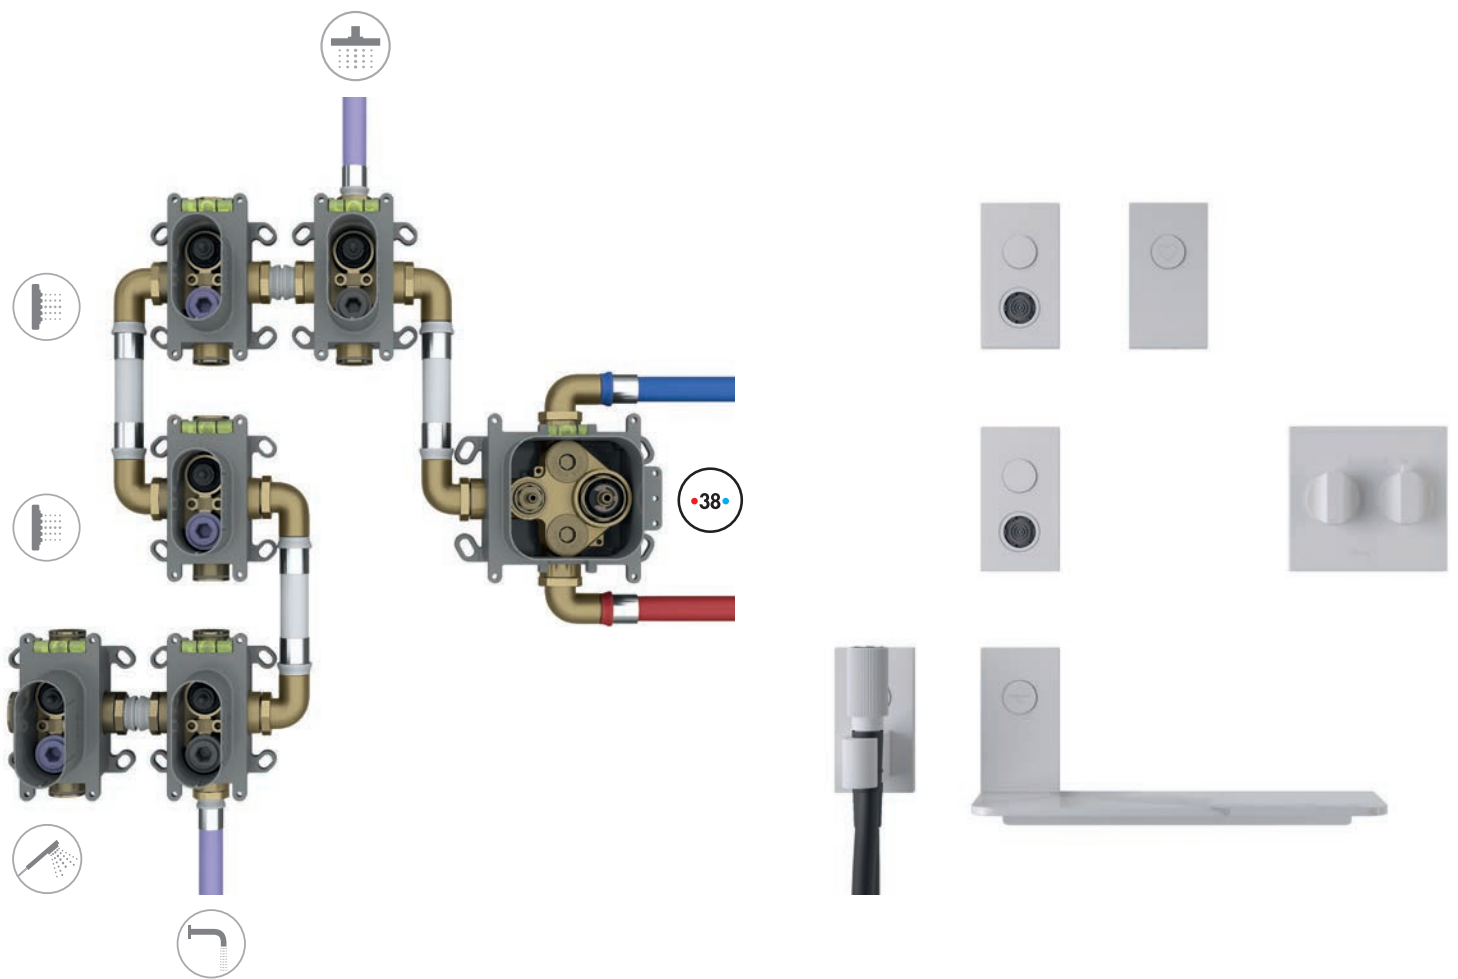

COMPOSE YOUR SHOWER SYSTEM IN FULL FREEDOM. PLACE THE ITEMS WHERE YOU WISH

ПЛАНИРУЙ СВОЮ СИСТЕМУ СВОБОДНО, РАСПОЛОЖИ ЭЛЕМЕНТЫ КАК ТЫ ХОЧЕШЬ

EXAMPLE OF A SYSTEM WITH FREE INSTALLATION 5 OUTLETS /
ПРИМЕР УСТАНОВКИ СИСТЕМЫ НА 5 ИСТОЧНИКОВ

1. NR. 1 **F4010** THERMOSTATIC BUILT-IN PART
   ВНУТРЕННЯЯ ЧАСТЬ ТЕРМОСТАТИЧЕСКАЯ
2. NR. 5 **F4020** MECHANICAL BUILT-IN PART
   ВНУТРЕННЯЯ ЧАСТЬ МЕХАНИЧЕСКАЯ

EXTERNAL PARTS:
ВНЕШНИХ ЧАСТЕЙ:

1. NR. 2 **F5923** SIDE JET
   БОКОВЫЕ ФОРСУНКИ
2. NR. 1 **F5925** HANDSHOWER WITH SHOWER HOLDER WITH WATER CONNECTION
   ДУШ КНАЙПА С ДЕРЖАТЕЛЕМ И ПОДВОДОМ ВОДЫ
3. NR. 2 **F5922** ON/OFF BUTTON
   КНОПКА ON/OFF
4. NR. 1 **F5921** THERMOSTATIC MIXER FOR CONCEALED INSTALLATION
   ТЕРМОСТАТИЧЕСКИЙ ВСТРАИВАЕМЫЙ СМЕСИТЕЛЬ
5. NR. 1 **6200/50** WALL MOUNTED SHELF 50 CM
   ПОЛОЧКА АКССЕССУАР 50 CM