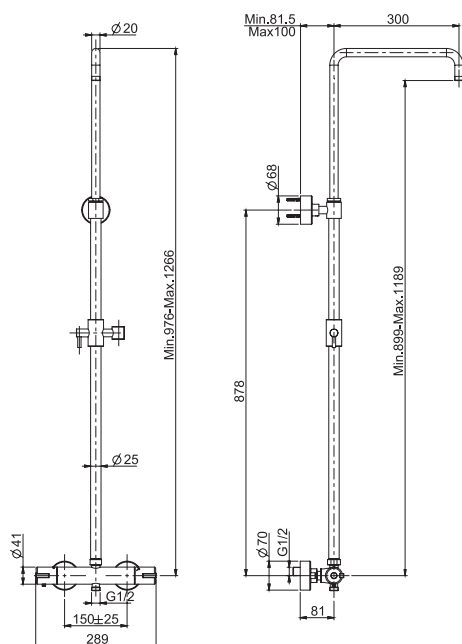

Смеситель для душа термостатический внешнего монтажа с душевой стойкой

- **Обрезная колонна**
- 2 подвода воды 1/2 с эксцентриком
- Переключатель на ручке
- **пластиковые ручки**
- **ХОЛОДНОЕ ТЕЛО**

€

F4905S_ _ CR 521,10

4,5 kg

31 x 108 x 10 cm

SPARE PARTS - Запасные детали

F2289
€ 112,20

F2290
€ 55,20