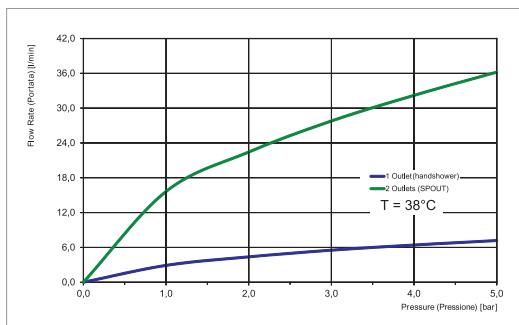

CARTRIDGE EXTENSION
УДЛИНЕНИЕ ДЛЯ КАРТРИДЖА

VOLUME CONTROL VALVE EXTENSION
УДЛИНЕНИЕ ДЛЯ ЗАПОРНОГО ВЕНТИЛЯ

SPOUT/HANDSHOWER EXTENSION
УДЛИНЕНИЕ ДЛЯ ИЗЛИВ И РУЧНОЙ

	€
F2450	87,40

	€
F2451	71,30

	€
F2654	75,00

WATER FLOW | НАПОР ВОДЫ

F2462/2