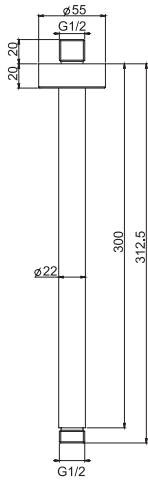

F2586

Ceiling mounted bracket 300 mm - 1/2"

Держатель для потолочного монтажа 300 мм- 1/2"

€

F2586_ _	CR	94,80
F2586_ _	CN - BS - NS	132,70
F2586_ _	SN - CS	142,20
F2586_ _	HL - ZL - OR - BR - RA	156,40
F2586_ _	HS - ZS - OS	161,20