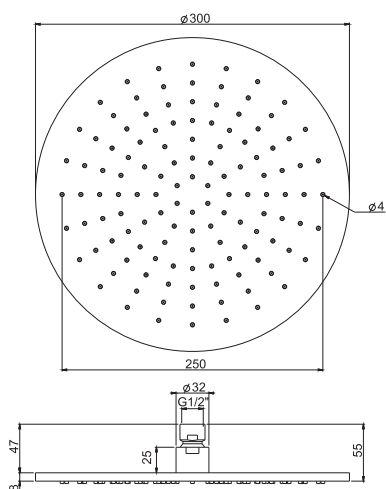

F2946

Ceiling mounted bracket mm 250 - 1/2"

Держатель для потолочного монтажа 250
mm - 1/2"

€

F2946_ _	INOX	197,20

F2948/2

Stainless steel showerhead

• Ø 300 mm

душ из нержавеющей стали

• Ø 300 мм

€