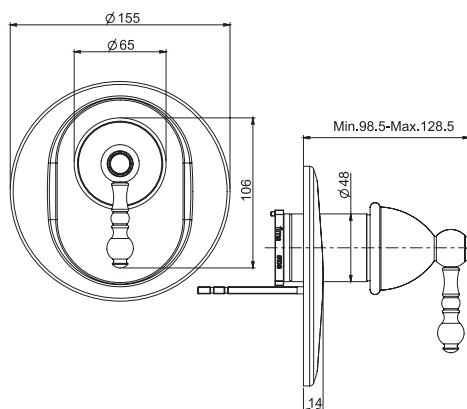

SPARE PARTS - Запасные детали

F2001
€ 39,80

Required item to be ordered separately

Данная позиция обязательно заказывается отдельно

Built-in part

внутренняя часть

€

F3000 168,20