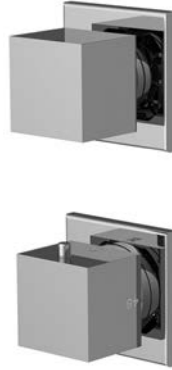

Встроенные термостатический смесители с переключателем на 2 источника

- только внешняя часть
- переключатель на 2 источника
- свободная установка
- **внутренняя часть заказывается отдельно**