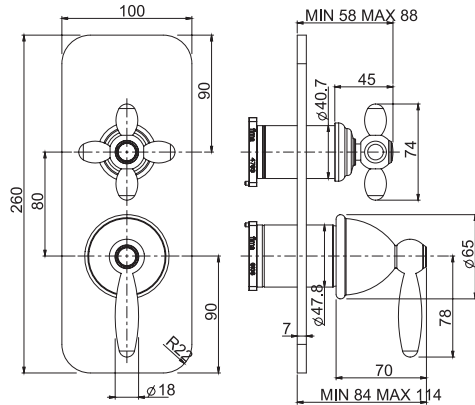

F5009X6

Built-in mixer with 2/3 outlets diverter

- 2/3 outlets diverter
- exposed part only
- metal plate
- **built-in part to be ordered separately**