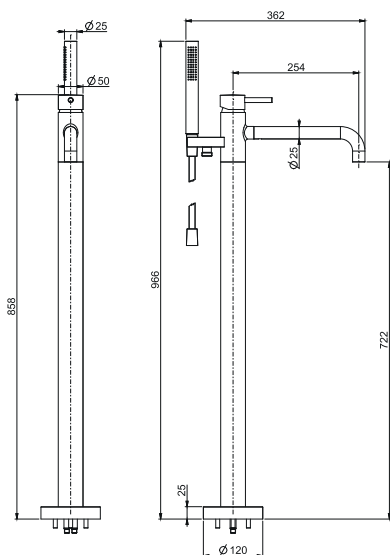

F3034/6N

Floor mounted bath mixer

- hight floor/aerator 722 mm
- handshower with antilimestone nozzles
- chromalux flexible hose 1500 mm
- **built-in part to be ordered separately**