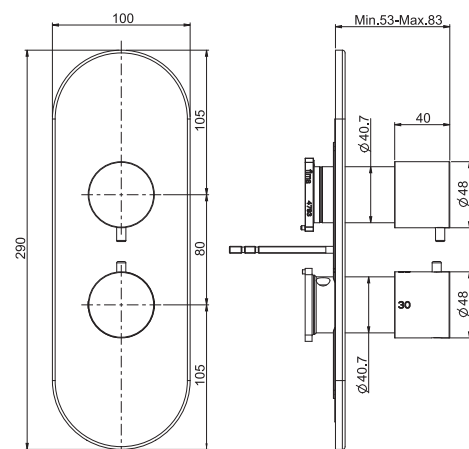

Встроенный термостатический смеситель на 2/3 источника с переключателем

- только внешняя часть
- переключатель на 2/3 источника
- **внутренняя часть заказывается отдельно**