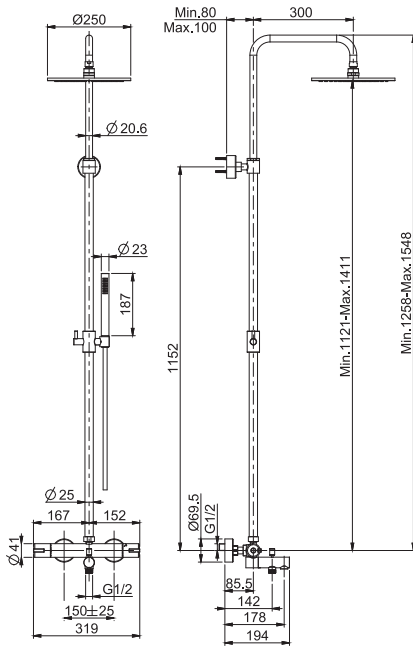

F3154/R256

Exposed mechanical bath mixer with shower column, showerhead and shower set

- adjustable height column
- n. 2 eccentric couplings 1/2"
- brass showerhead Ø 250 mm
- **ABS handles**
- handshower with antilimestone nozzles
- chromalux flexible hose 1500 mm

Смеситель механический внешнего монтажа с душевой стойкой, верхним душем и душевым комплектом

- регулируемая высота
- 2 подвода воды 1/2 с эксцентриком
- Верхний душ из латуни Ø 250 mm
- **пластиковые ручки**
- Ручной душ с защитой от извести анти-кальк
- Гибкий шланг хромолюкс 1500 мм

€

F3154/R256_	CR	1.360,60
F3154/R256_	CN - BS - NS	1.904,90
F3154/R256_	SN - CS	2.040,90
F3154/R256_	HL - ZL - OR	2.245,00
F3154/R256_	HS - ZS - OS	2.313,00

0 kg

39 x 140 x 20 cm

SPARE PARTS - Запасные детали

F2244
€ 14,00

F2290
€ 55,20

F2989
€ 54,00