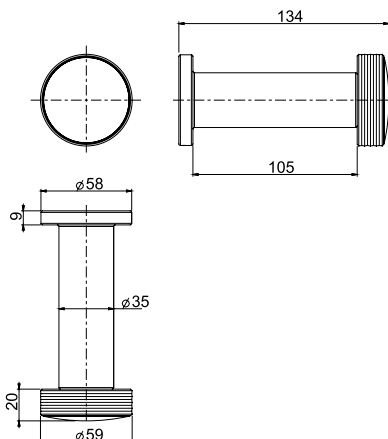

F6105/1

Toilet roll holder

• COVER TO BE ORDERED SEPARATELY

Держатель для туалетной бумаги

• НАКЛАДКА ЗАКАЗЫВАЕТСЯ ОТДЕЛЬНО

H COLLECTION

€

F6105/1H_ _	CR	210,90
F6105/1H_ _	CN - BS - NS	295,30
F6105/1H_ _	SN - CS	316,40
F6105/1H_ _	ZL - HL - OR	348,00
F6105/1H_ _	ZS - HS - OS	358,60

V COLLECTION

€

F6105/1V_ _	CR	191,40
F6105/1V_ _	CN - BS - NS	268,00
F6105/1V_ _	SN - CS	287,10
F6105/1V_ _	ZL - HL - OR	315,80
F6105/1V_ _	ZS - HS - OS	325,40

X COLLECTION

€

F6105/1X_ _	CR	233,40
F6105/1X_ _	CN - BS - NS	326,90
F6105/1X_ _	SN - CS	350,20
F6105/1X_ _	ZL - HL - OR	385,20
F6105/1X_ _	ZS - HS - OS	396,90

Required item to be ordered separately

Данная позиция обязательно заказывается отдельно

BRONZE БРОНЗОВЫЙ	ШАМПАНЬ ШАМПАНЬ	BRUSHED BRONZE БРАШИРОВАННЫЙ БРОНЗОВЫЙ	BRUSHED ШАМПАНЬ БРАШИРОВАННЫЙ ШАМПАНЬ	CHROME ХРОМ
C115L 55,70	C116L 55,70	C117L 57,40	C118L 57,40	C11N 33,80
BRUSHED NICKEL БРАШИРОВАННОЕ НИКЕЛЬ	BLACK CHROME ХРОМ ЧЕРНЫЙ	BRUSHED BLACK CHROME БРАШИРОВАННОЕ ЧЕРНЫЙ	WHITE MATT БЕЛЫЙ МАТОВЫЙ	BLACK MATT ЧЕРНЫЙ МАТОВЫЙ
C19N 50,70	C110N 47,30	C111N 50,70	C12N 47,30	C13N 47,30
GOLD ЗОЛОТО	BRUSHED GOLD БРАШИРОВАННОЕ ЗОЛОТО	WHITE MARBLE БЕЛЫЙ МРАМОР	BLACK MARBLE ЧЕРНЫЙ МРАМОР	
C16N 55,70	C18N 57,40	C14N 125,40	C15N 125,40