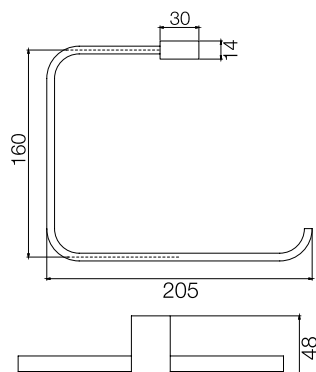

F6022/1

Towel holder

Полотенцедержатель

€

F6022/1_ _	CR	117,10
F6022/1_ _	CN - BS - NS	163,90
F6022/1_ _	SN - CS	175,60
F6022/1_ _	HL - ZL - OR	193,20
F6022/1_ _	HS - ZS - OS	199,00