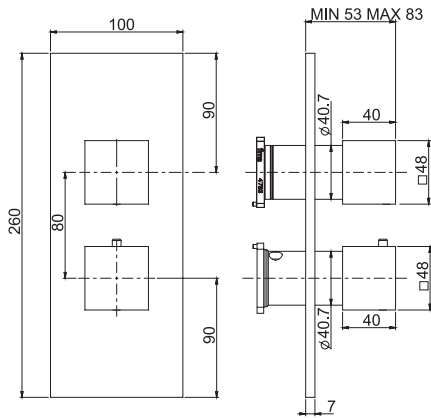

F3509X7

Thermostatic mixer for concealed installation with 2/3 outlets diverter

- exposed part only
- 2/3 outlets diverter
- **built-in part to be ordered separately**

Встроенный термостатический смеситель на 2/3 источника с переключателем

- только внешняя часть
- переключатель на 2/3 источника
- **внутренняя часть заказывается отдельно**