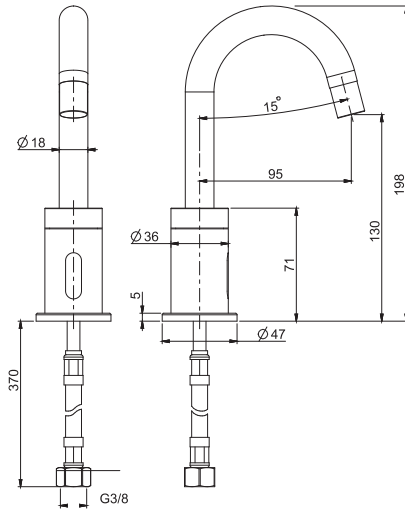

€

F4931_ _ CR 323,60

5

1,9 kg

26 x 38 x 9 cm

WATER
ВОДА

ELECTRICAL CONNECTOR
ЭЛЕКТРИЧЕСКИЕ ПОДКЛЮЧЕНИЯ

F5181XS