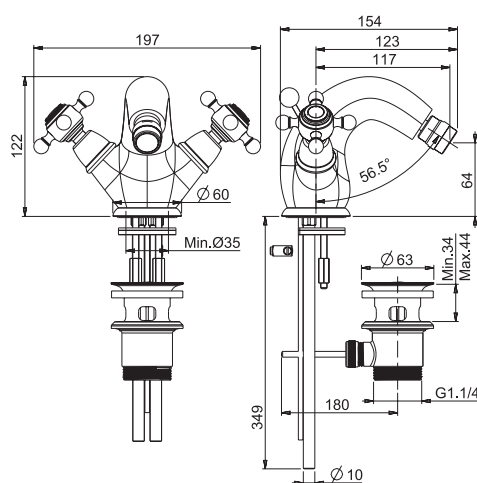

Смеситель для биде

- с двумя гибкими шлангами
- Донный клапан 1"1/4

		€
F5092/2_ _	CR	422,90
F5092/2_ _	SN	634,40
F5092/2_ _	OR - BR - RA	697,80
F5092/2_ _	OS	718,90

SPARE PARTS - Запасные детали

F2017 € 19,10	F2042AC € 27,40	F2042AF € 27,40