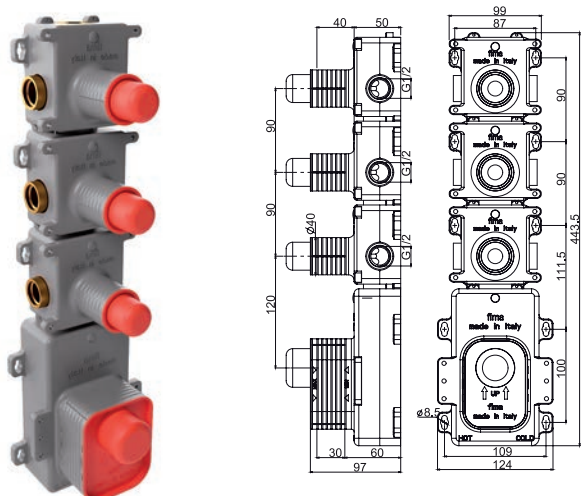

3 OUTLETS
ВЫХОДА

THERMOSTATIC VERSION | ТЕРМОСТАТ

CODE | КОД €
F2463 1.019,00

MECHANICAL VERSION | МЕХАНИЧЕСКОЕ УПРАВЛЕНИЕ

CODE | КОД €
F2463M 1.019,00