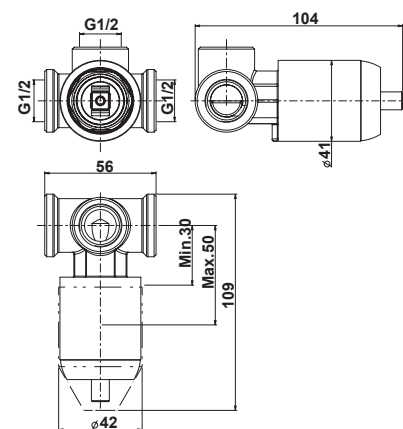

F2535-F2542

BUILT-IN PART | ВНУТРЕННЯЯ ЧАСТЬ