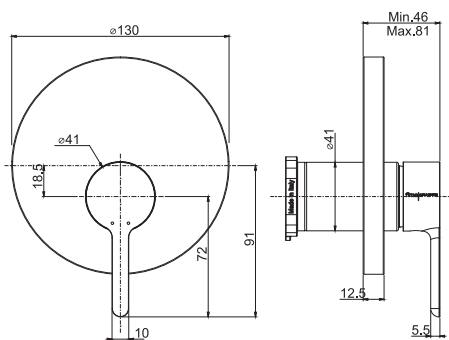

F3119E1

Single lever bath and shower mixer for concealed installation

- exposed part only
- metal plate
- **built-in part to be ordered separately**

Встроенный смеситель для душа

- только внешняя часть
- Металлическая пластина
- **внутренняя часть заказывается отдельно**

€

F3119E1_ _	CR	194,70
F3119E1_ _	CN - BS - NS	272,50
F3119E1_ _	SN - CS	292,10
F3119E1_ _	HL - ZL	321,20
F3119E1_ _	HS - ZS	330,90

12

1 kg

17 x 20 x 10 cm

SPARE PARTS - Запасные детали

F2036

€ 51,80

Required item to be ordered separately

Данная позиция обязательно заказывается отдельно

Built-in part

внутренняя часть

€

F3800

176,20