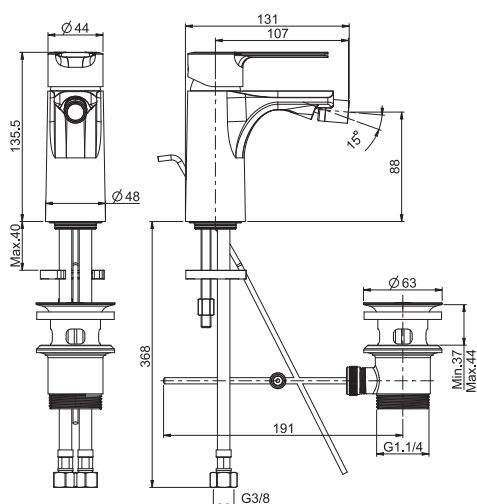

Смеситель для биде

- с двумя гибкими шлангами
- максимальная скорость потока при 3 бар: 5 л/м
- Донный клапан 1"1/4
- Для изделий в белом и чёрном цвете донный клапан click-clack
- **Этот продукт доступен без донного клапана (См. страницу 18)**
- **Этот продукт доступен с донным клапаном click-clack (См. Страницу 19)**