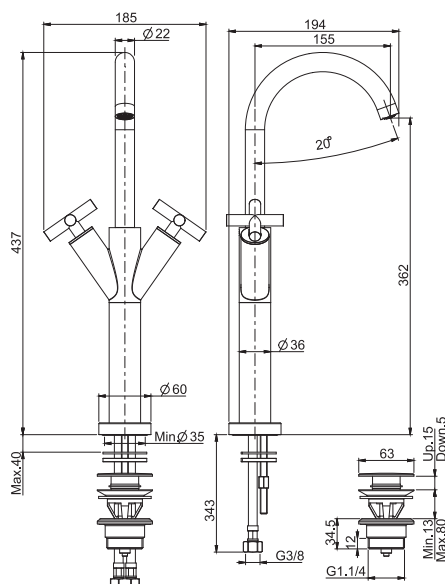

Высокий смеситель для раковины с вращающимся изливом

- с двумя гибкими шлангами
- вращающийся излив
- донный клапан click-clack 1"1/4