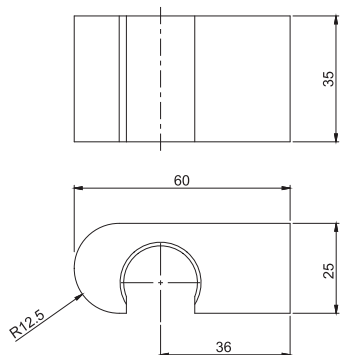

F5904

Brass shower holder

Держатель для душа из латуни

€

F5904_ _	CR	99,20
F5904_ _	CN - BS - NS	138,90
F5904_ _	SN - CS	148,90
F5904_ _	HL - ZL - OR	163,70
F5904_ _	HS - ZS - OS	168,70