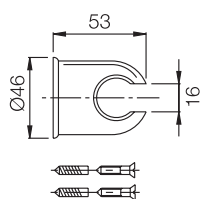

F2028

ABS shower holder

Держатель для душа из ABS

€

		€
F2028_ _	CR	16,80
F2028_ _	CN - BS - NS	23,50
F2028_ _	SN - CS	25,20
F2028_ _	HL - ZL - OR	27,70
F2028_ _	HS - ZS - OS	28,60