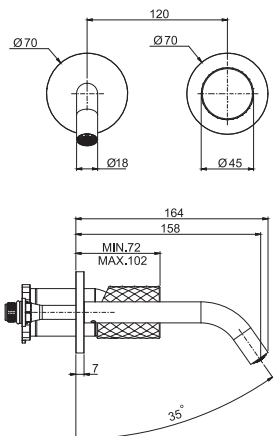

F3051TWX8

Wall mounted wash basin mixer

- exposed part only
- 1"1/4 brass click clack waste
- spout 160 mm
- **built-in part to be ordered separately**

Смеситель для раковины для настенного монтажа

- только внешняя часть
- донный клапан click-clack 1"1/4
- Излив 160 мм
- **внутренняя часть заказывается отдельно**

G COLLECTION	€
F3051TWX8G_ CR	537,30
F3051TWX8G_ CN - BS - NS	752,20
F3051TWX8G_ SN - CS	806,00
F3051TWX8G_ ZL - HL - OR	886,60
F3051TWX8G_ ZS - HS - OS	913,50

V COLLECTION	€
F3051TWX8V_ CR	577,10
F3051TWX8V_ CN - BS - NS	807,90
F3051TWX8V_ SN - CS	865,70
F3051TWX8V_ ZL - HL - OR	952,30
F3051TWX8V_ ZS - HS - OS	981,10

X COLLECTION	€
F3051TWX8X_ CR	669,20
F3051TWX8X_ CN - BS - NS	936,80
F3051TWX8X_ SN - CS	1.003,80
F3051TWX8X_ ZL - HL - OR	1.104,10
F3051TWX8X_ ZS - HS - OS	1.137,60

6	1,1 kg	19 x 38 x 9 cm

SPARE PARTS - Запасные детали

F2036 € 51,80	F2492 € 21,80

Required item to be ordered separately

Данная позиция обязательно заказывается отдельно

Built-in part

внутренняя часть

€

F3600W	224,50