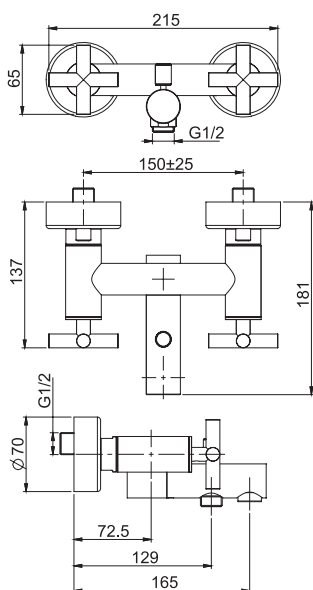

F5304/1

Exposed bath mixer without shower set

- n. 2 eccentric couplings 1/2"
- diverter

Смеситель внешнего монтажа на ванну без душевого комплекта

- 2 подвода воды 1/2 с эксцентриком
- переключатель

€

F5304/1_ _	CR	762,10
F5304/1_ _	CN - BS - NS	1.066,90
F5304/1_ _	SN - CS	1.143,20
F5304/1_ _	HL	1.257,50
F5304/1_ _	HS	1.295,60

10

3,4 kg

23 x 25 x 8 cm

SPARE PARTS - Запасные детали

F2042AF
€ 27,40

F2244
€ 14,00