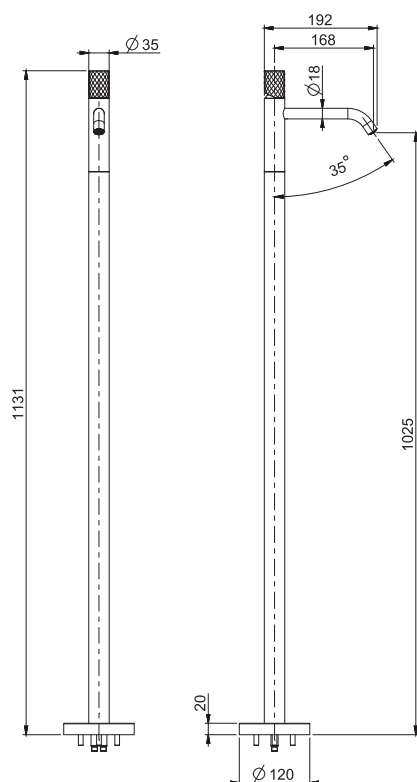

F3031T/PN

Floor mounted basin mixer

- spout 168 mm
- height floor/aerator 1025 mm
- **built-in part to be ordered separately**

Смеситель для раковины напольного монтажа

- излив 168 мм
- Высота от пола до аэратора 1025 мм
- **внутренняя часть заказывается отдельно**

G COLLECTION		€
F3031T/PNG_ _	CR	1.592,20
F3031T/PNG_ _	CN - BS - NS	2.229,10
F3031T/PNG_ _	SN - CS	2.388,40
F3031T/PNG_ _	ZL - HL - OR	2.627,20
F3031T/PNG_ _	ZS - HS - OS	2.706,80

V COLLECTION		€
F3031T/PNV_ _	CR	1.624,10
F3031T/PNV_ _	CN - BS - NS	2.273,70
F3031T/PNV_ _	SN - CS	2.436,10
F3031T/PNV_ _	ZL - HL - OR	2.679,80
F3031T/PNV_ _	ZS - HS - OS	2.760,90

X COLLECTION		€
F3031T/PNX_ _	CR	1.688,80
F3031T/PNX_ _	CN - BS - NS	2.364,40
F3031T/PNX_ _	SN - CS	2.533,30
F3031T/PNX_ _	ZL - HL - OR	2.786,60
F3031T/PNX_ _	ZS - HS - OS	2.871,00

6,1 kg

39 x 140 x 20 cm

SPARE PARTS - Запасные детали

F2492
€ 21,80

F2792
€ 58,40

Required item to be ordered separately

Данная позиция обязательно заказывается отдельно

Built-in part

внутренняя часть

€

F3020

539,70