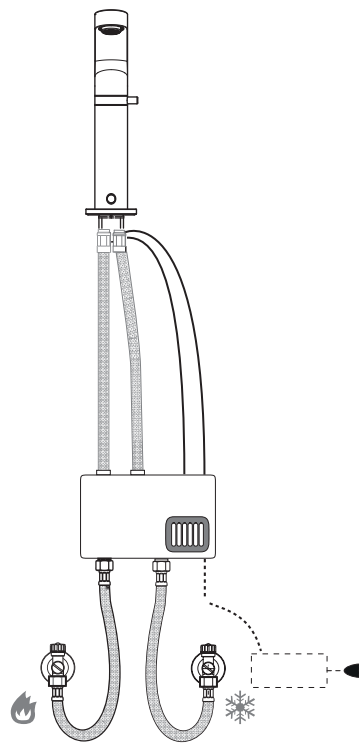

**BATTERY SUPPLY
ПИТАНИЯ ОТ БАТАРЕИ**

**BATTERY SUPPLY AND ELECTRICITY SUPPLY
ПИТАНИЕ ОТ БАТАРЕИ И ЭЛЕКТРИЧЕСКОЙ СЕТИ**

- WATER
  ВОДА
- ELECTRICAL CONNECTOR
  ЭЛЕКТРИЧЕСКИЕ ПОДКЛЮЧЕНИЯ
- CONNECTION BOX - LASER SENSOR
  СОЕДИНЕНИЕ КЕЙС-СЕНСОР
- POWER SUPPLY
  БЛОК ПИТАНИЯ
- BATTERY
  АЛКАЛИНОВЫХ БАТАРЕЕК

Required item for electricity system installation

При подключении продукта к электрической сети дополнительно приобретается

Power supply for 230V electricity connection

Трансформатор для питания от сети 230V

- power supply for 230V electricity connection

- соединительный кабель между блоками

€

F4922	162,50