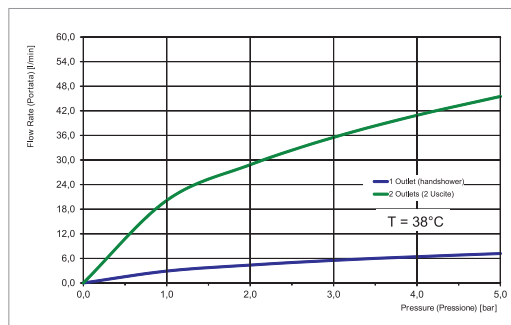

CARTRIDGE EXTENSION
УДЛИНЕНИЕ ДЛЯ КАРТРИДЖА

VOLUME CONTROL VALVE EXTENSION
УДЛИНЕНИЕ ДЛЯ ЗАПОРНОГО ВЕНТИЛЯ

SPOUT/HANDSHOWER EXTENSION
УДЛИНЕНИЕ ДЛЯ ИЗЛИВ И РУЧНОЙ

	€
F2450	87,40

	€
F2451	71,30

	€
F2654	75,00

WATER FLOW | НАПОР ВОДЫ

F2462/1

INOX COVERPLATE | МОНТАЖНАЯ ПЛАСТИНА

	€
F2537	218,90