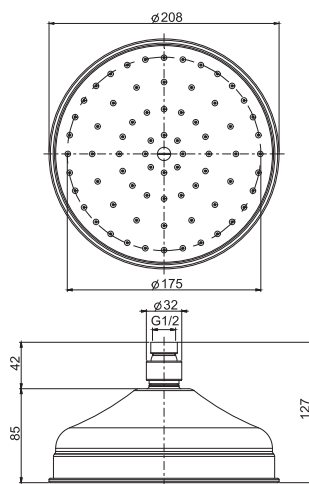

F2071/2

Brass showerhead

- Ø 200 mm