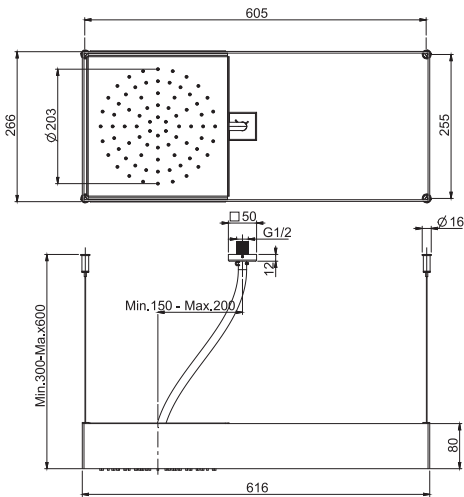

F2993B

Moove ceiling mounted showerhead with frame white matt finishing

- white matt frame in stainless steel
- Ceiling mounted frame with steel cables adjustable in height
- steel cables adjustable in height
- tube in clear silicone
- rain jet
- easy clean system
- the different finishings refer to the sliding module for water supply

Верхний душ Moove с рамой в белом матовом цвете

- Панель из нержавеющей стали окрашенной в белый
- Прямоугольная подвесная к потолку панель со стальными тросами
- тросы регулируются по высоте
- передвижной модуль подачи воды
- ливневая струя
- система лёгкой очистки
- различные варианты покрытий относятся к модулю подачи воды

€

F2993B_ _	CR - INOX	982,80