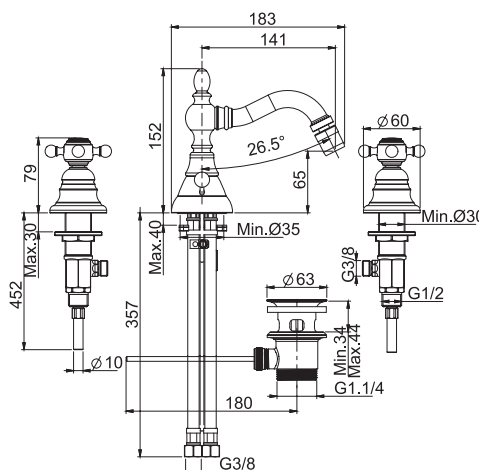

- от центра до центра 228 мм

€

F2230 214,70

F5082

Three-holes bidet mixer with swivel spout

- n. 2 flexible hoses
- swivel spout
- pop-up waste 1"1/4

Смеситель для биде на 3 отверстия с вращающимся изливом

- с двумя гибкими шлангами
- вращающийся излив
- Донный клапан 1"1/4