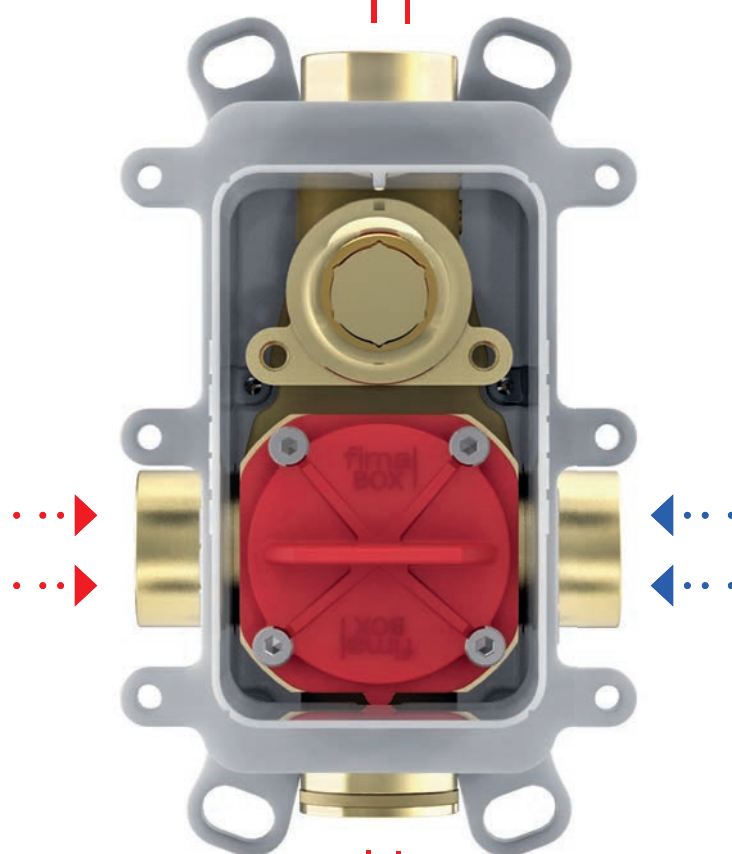

LESS PROTRUSIVE INSTALLATION

УМЕНЬШЕННАЯ ГЛУБИНА ВСТРАИВАНИЯ

60MM

INSTALLATION DEPTH TOLERANCE

ДОПУСК ПО МОНТАЖУ

35MM

OUTLET • ВЫХОДА

FIRST OUTLET
ПЕРВЫЙ ИСТОЧНИК