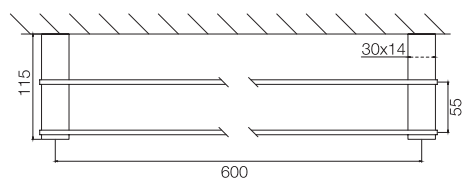

F6021/60

Double towel holder cm 60

Полотенцедержатель 40 см

€

F6021/60_ _	CR	310,90
F6021/60_ _	CN - BS - NS	435,30
F6021/60_ _	SN - CS	466,40
F6021/60_ _	HL - ZL - OR	513,00
F6021/60_ _	HS - ZS - OS	528,60