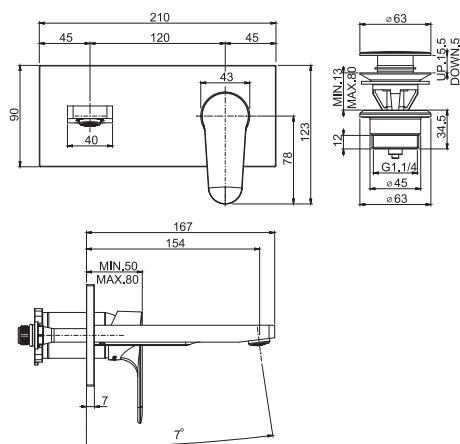

F3830WX5

Wall mounted wash basin mixer

- exposed part only
- maximum flow rate at 3 bar: 5 l/m
- spout 150 mm
- 1"1/4 brass click clack waste
- ABS plate
- **built-in part to be ordered separately**