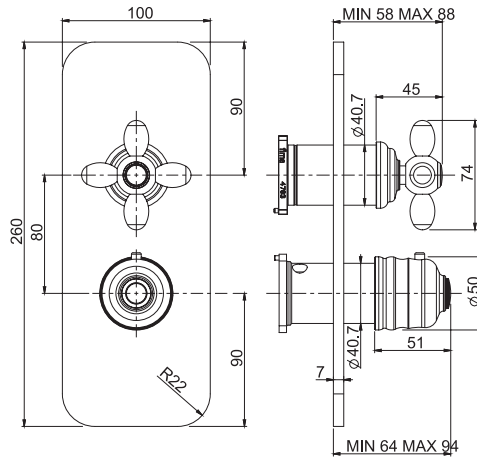

F5009X7

Thermostatic mixer for concealed installation with 2/3 outlets diverter line Olivia

- exposed part only
- 2/3 outlets diverter
- **built-in part to be ordered separately**

Встроенные термостатический смесители с переключателем на 2/3 источника Olivia

- только внешняя часть
- переключатель на 2/3 источника
- **внутренняя часть заказывается отдельно**