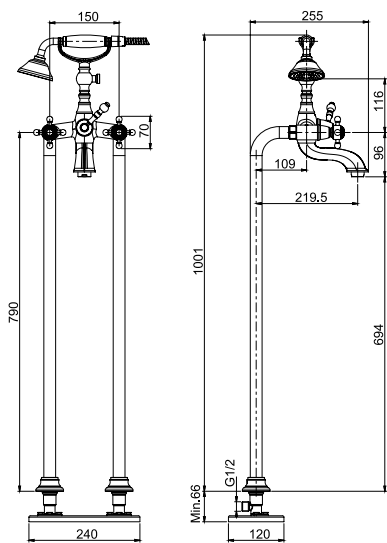

Смеситель для ванны напольного монтажа с душевым комплектом

- Гибкий шланг из латуни 1500 мм
- Комплект труб для монтажа М 1/2"
- Ручной душ с защитой от извести анти-кальк
- переключатель
- **внутренняя часть заказывается отдельно**