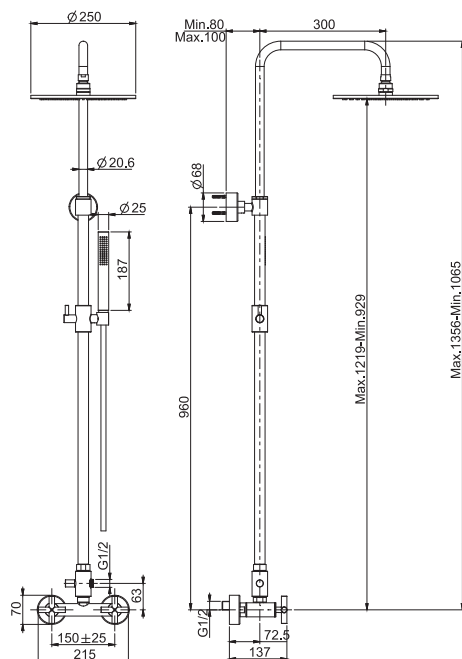

F5305/2

Exposed shower tap with shower column, showerhead and shower set Maxima

- adjustable height column
- n. 2 eccentric couplings 1/2"
- handshower with antilimestone nozzles
- brass showerhead Ø 250 mm with antilimestone nozzles
- diverter
- chromalux flexible hose 1500 mm

Смеситель для душа внешнего монтажа с душевой штангой, верхним душем и душевым комплектом Maxima

- регулируемая высота
- 2 подвода воды 1/2 с эксцентриком
- Ручной душ с защитой от извести анти-кальк
- Верхний душ из латуни с защитой анти-кальк Ø 250 mm
- переключатель
- Гибкий шланг хромалюкс 1500 мм

		€
F5305/2_ _	CR	1.389,70
F5305/2_ _	CN - BS - NS	1.945,60
F5305/2_ _	SN - CS	2.084,60
F5305/2_ _	HL	2.293,00
F5305/2_ _	HS	2.362,60

SPARE PARTS - Запасные детали

F2042AF
€ 27,40