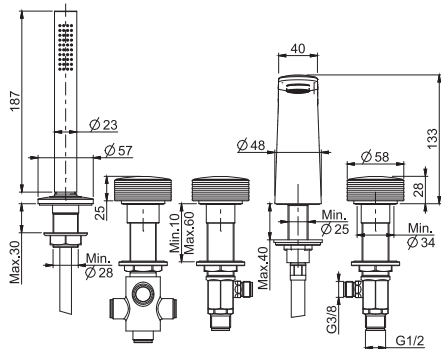

F5614

Deck mounted bath tap

- COVER TO BE ORDERED SEPARATELY
- 1500 mm nylon flexible hose
- spout 160 mm
- shower holder
- handshower with antilimestone nozzles
- diverter

Смеситель к борту ванны

- НАКЛАДКА ЗАКАЗЫВАЕТСЯ ОТДЕЛЬНО
- Гибкая подводка нейлоновая 1500 мм
- Излив 160 мм
- держатель для душа
- Ручной душ с защитой от извести анти-кальк
- переключатель

	H COLLECTION	€
F5614H_ _	CR	1.303,30
F5614H_ _	CN - BS - NS	1.824,70
F5614H_ _	SN - CS	1.955,00
F5614H_ _	ZL - HL - OR	2.150,50
F5614H_ _	ZS - HS - OS	2.215,70
	V COLLECTION	€
F5614V_ _	CR	1.355,40
F5614V_ _	CN - BS - NS	1.897,50
F5614V_ _	SN - CS	2.033,10
F5614V_ _	ZL - HL - OR	2.236,40
F5614V_ _	ZS - HS - OS	2.304,10
	X COLLECTION	€
F5614X_ _	CR	1.413,80
F5614X_ _	CN - BS - NS	1.979,30
F5614X_ _	SN - CS	2.120,70
F5614X_ _	ZL - HL - OR	2.332,80
F5614X_ _	ZS - HS - OS	2.403,50

SPARE PARTS - Запасные детали

Required item to be ordered separately

Данная позиция обязательно заказывается отдельно

CHROME ХРОМ	BRUSHED NICKEL БРАШИРОВАННОЕ НИКЕЛЬ	BLACK CHROME ХРОМ ЧЕРНЫЙ	BRUSHED BLACK CHROME БРАШИРОВАННОЕ ЧЕРНЫЙ	WHITE MATT БЕЛЫЙ МАТОВЫЙ
C31L 101,30	C39L 152,00	C310L 141,70	C311L 152,00	C32L 141,70
BLACK MATT ЧЕРНЫЙ МАТОВЫЙ	CHAMPAGNE ШАМПАГНЬ	BRUSHED CHAMPAGNE БРАШИРОВАННЫЙ ШАМПАГНЬ	GOLD ЗОЛОТО	BRUSHED GOLD БРАШИРОВАННОЕ ЗОЛОТО
C33L 141,70	C316L 167,10	C318L 172,20	C36L 167,10	C38L 172,20
BRONZE БРОНЗОВЫЙ	BRUSHED BRONZE БРАШИРОВАННЫЙ БРОНЗОВЫЙ	WHITE MARBLE БЕЛЫЙ МРАМОР	BLACK MARBLE ЧЕРНЫЙ МРАМОР	
C315L 167,10	C317L 172,20	C34N 376,10	C35N 376,10	

Suggested item to be ordered separately

Данная позиция заказывается отдельно

Inox cover plate	Стальная пластина	€
F2193		339,50