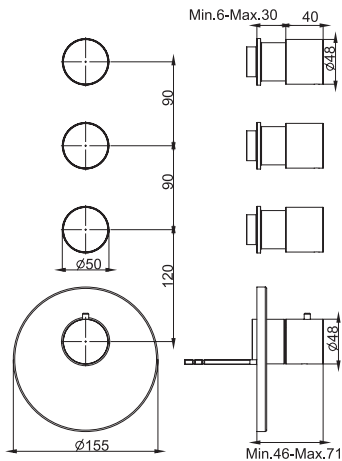

F3083X3

Thermostatic built-in shower mixer

- 3 volume control valves
- exposed part only
- safety stop handle 38°
- horizontal or vertical installation
- **built-in part to be ordered separately**