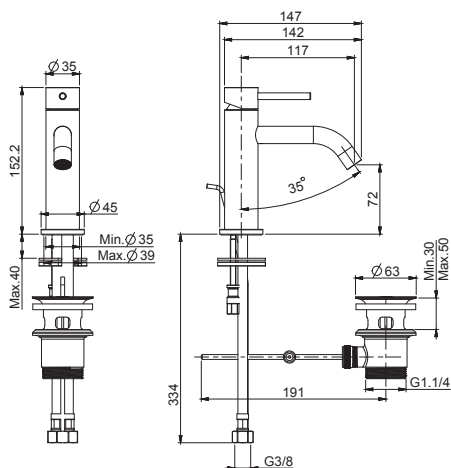

F3031XS

Wash basin mixer XS

- n. 2 flexible hoses
- pop-up waste 1"1/4
- white and black finishes use click clack pop up waste
- **this product is available without waste (see page 18)**
- **this product is available with click clack pop-up waste (see page19)**

Смеситель на раковину XS

- с двумя гибкими шлангами
- Донный клапан 1"1/4
- Для изделий в белом и чёрном цвете донный клапан click-clack
- **Этот продукт доступен без донного клапана (См. страницу 18)**
- **Этот продукт доступен с донным клапаном click-clack (См. Страницу 19)**

OTHER VERSIONS - ДРУГИЕ ВЕРСИИ

SPARE PARTS - Запасные детали

F2492
€ 21,80

F2792
€ 58,40

F3031LXS

Sleeve basin mixer XS

- n. 2 flexible hoses
- 1"1/4 brass click clack waste
- **this product is available without waste (see page 18)**

Высокий смеситель на раковину XS

- с двумя гибкими шлангами
- донный клапан click-clack 1"1/4
- **Этот продукт доступен без донного клапана (См. страницу 18)**