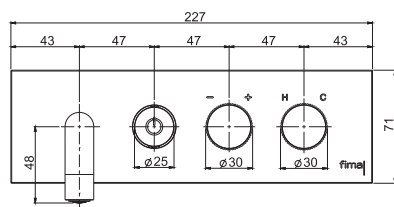

F5951X5

Wall mounted wash basin mixer with on/off button

- exposed part only
- spout 160 mm
- on/off water flow push button
- mechanical mixing handle
- flow regulating knob
- 1"1/4 brass click clack waste
- **built-in part to be ordered separately**

Смеситель для раковины для настенного монтажа с кнопкой on/off

- только внешняя часть
- Излив 160 мм
- Кнопка для открытия/закрытия воды
- механическая ручка для смешивания
- Ручка регулировки напора
- донный клапан click-clack 1"1/4
- **внутренняя часть заказывается отдельно**

		€
F5951X5_ _	CR	490,20
F5951X5_ _	CN - BS - NS	686,20
F5951X5_ _	SN - CS	735,30
F5951X5_ _	HL - ZL - OR	808,70
F5951X5_ _	HS - ZS - OS	833,30

SPARE PARTS - Запасные детали

F2042AC
€ 27,40

F2492
€ 21,80

R5601-00
€ 93,50

Required item to be ordered separately

Данная позиция обязательно заказывается отдельно

Built-in part

внутренняя часть

F4090

€

476,60

F5951LX5

Wall mounted wash basin mixer with on/off button

- exposed part only
- spout 210 mm
- on/off water flow push button
- mechanical mixing handle
- flow regulating knob
- 1"1/4 brass click clack waste
- **built-in part to be ordered separately**

Смеситель для раковины для настенного монтажа с кнопкой on/off

- только внешняя часть
- Излив 210 мм
- Кнопка для открытия/закрытия воды
- механическая ручка для смешивания
- Ручка регулировки напора
- донный клапан click-clack 1"1/4
- **внутренняя часть заказывается отдельно**

		€
F5951LX5_ _	CR	531,10
F5951LX5_ _	CN - BS - NS	743,50
F5951LX5_ _	SN - CS	796,70
F5951LX5_ _	HL - ZL - OR	876,20
F5951LX5_ _	HS - ZS - OS	902,80

SPARE PARTS - Запасные детали

F2042AC
€ 27,40

F2492
€ 21,80

R5601-00
€ 93,50

Required item to be ordered separately

Данная позиция обязательно заказывается отдельно

Built-in part

внутренняя часть

F4090

€

476,60