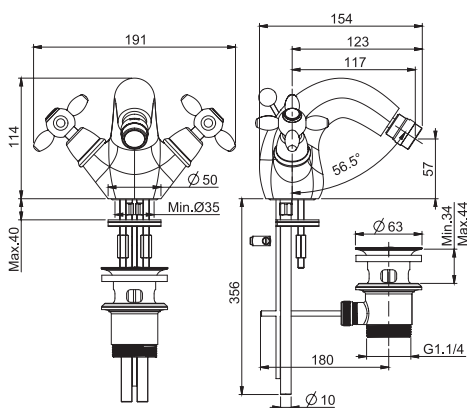

F5042

Bidet mixer

- n. 2 flexible hoses
- pop-up waste 1"1/4

Смеситель для биде

- с двумя гибкими шлангами
- Донный клапан 1"1/4

		€
F5042_ _	CR	410,30
F5042_ _	SN	615,40
F5042_ _	OR - BR - RA	677,00
F5042_ _	OS	697,50

SPARE PARTS - Запасные детали

F2017
€ 19,10

F2042AF
€ 27,40

F5004

Exposed bath tap with shower set

- n. 2 eccentric couplings 1/2"
- brass flex hose 1500 mm
- handshower with antilimestone nozzles
- diverter

Смеситель для ванны внешнего монтажа с душевым комплектом

- 2 подвода воды 1/2 с эксцентриком
- Гибкий шланг из латуни 1500 мм
- Ручной душ с защитой от извести анти-кальк
- переключатель