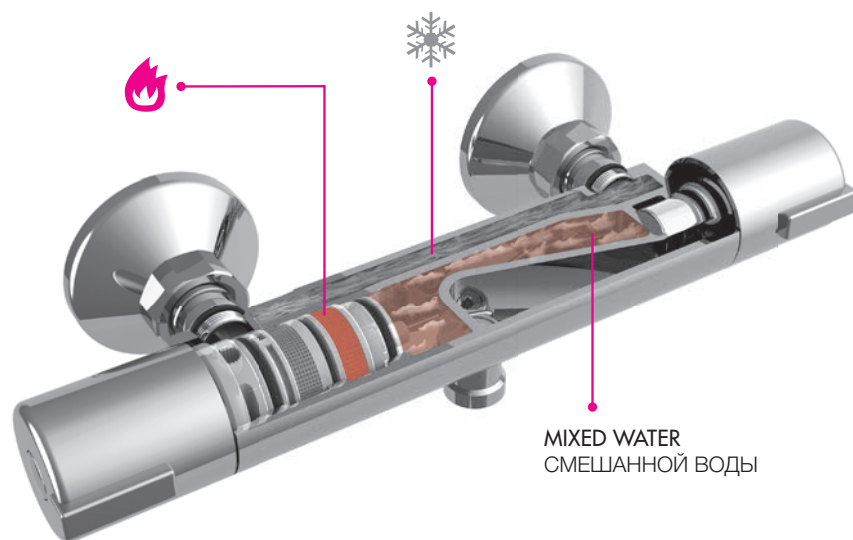

It ensures:

- **WATER SAVING**
  The thermostatic mixer allows you to choose the water temperature without wasting water to mix as well as to reach the desired temperature.
- **ECONOMIC AND ENERGY SAVING**
  The boiler stays on less time for adjusting the temperature of the mixed water.
- **SAFETY**
  Hot water safety block in the event of a system malfunctioning to prevent any contact with 50° water.

Термостатический смеситель не ограничивает смешивание подаваемой воды в оборудовании до выбранной температуры, но поддерживает её постоянной всё время принятия душа. В сравнении со стандартным термостатом, "Холодный корпус" имеет противоположное расположение картриджей. Горячая вода входит в термостатический картридж напрямую, без прохождения в корпус смесителя, и таким образом нагревается только незначительная часть металлической поверхности.

Гарантируется :

- **ЭКОНОМИЯ ВОДЫ**
  Термостат позволяет выбирать температуру воды, т.е. не расходовать воду на этапе смешивания, а сразу получить желаемую температуру. Гарантирует оптимальную подачу воды, ограничивая таким образом потери воды.
- **ЭКОНОМИЯ ЭЛЕКТРОЭНЕРГИИ**
  Водонагреватель остётся включённым меньший период времени для регулировки температуры смешанной воды
- **БЕЗОПАСНОСТЬ**
  Блокировка подачи горячей воды в случае неправильного функционирования оборудования, для предотвращения контакта с водой 50 C°.

WATER SAVING
ЭКОНОМИЯ ВОДЫ

ECONOMIC AND ENERGY SAVING
ЭКОНОМИЯ ЭЛЕКТРОЭНЕРГИИ

SAFETY
БЕЗОПАСНОСТЬ

LASER AND TRACEABILITY
ЛАЗЕРНАЯ ОБРАБОТКА И СБОР ОТХОДОВ