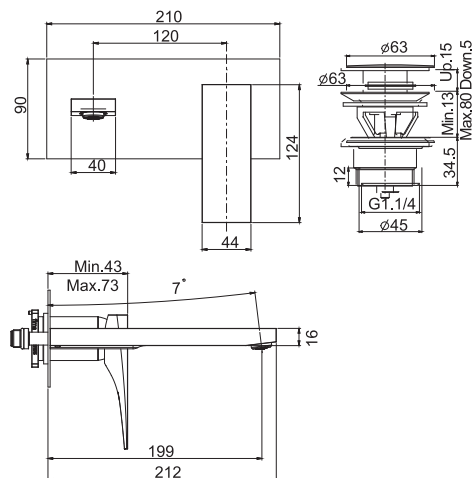

F3971WLX5

Wall mounted wash basin mixer

- exposed part only
- spout 200 mm
- 1"1/4 brass click clack waste
- metal plate
- **built-in part to be ordered separately**

Смеситель для раковины для настенного монтажа

- только внешняя часть
- Излив 200 мм
- донный клапан click-clack 1"1/4
- Металлическая пластина
- **внутренняя часть заказывается отдельно**