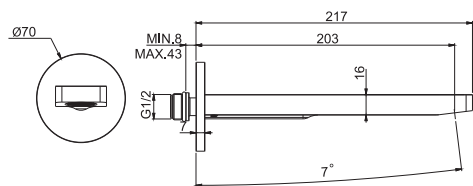

F2222

Wall mounted bath spout

- spout 201 mm
- 1/2" thread

Излив для настенного монтажа к борту ванны

- Излив 201 мм
- резьба 1/2