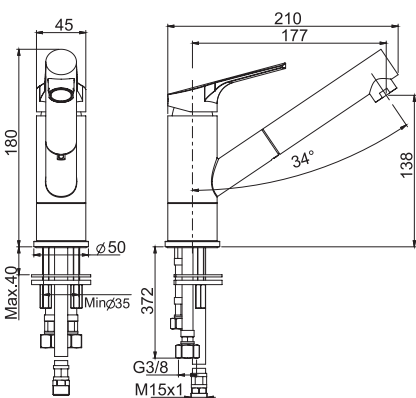

8

1,6 kg

15 x 38 x 9 cm

OTHER VERSIONS - ДРУГИЕ ВЕРСИИ

SPARE PARTS - Запасные детали

F2036/1
€ 51,80

F2549
€ 109,30

F2618/1
€ 54,30