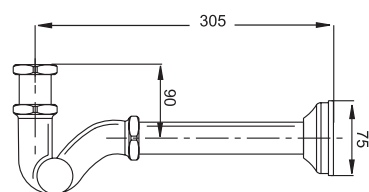

F402__	CR	47,50