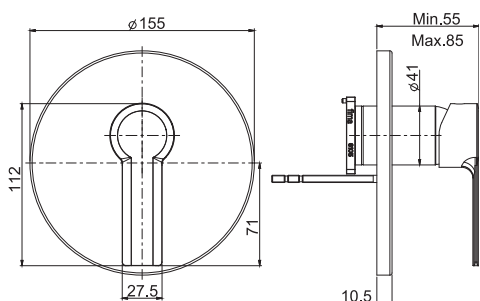

F3139X1

Single lever bath and shower mixer for concealed installation

- exposed part only
- built-in part to be ordered separately

Встроенный смеситель для душа

- только внешняя часть
- внутренняя часть заказывается отдельно