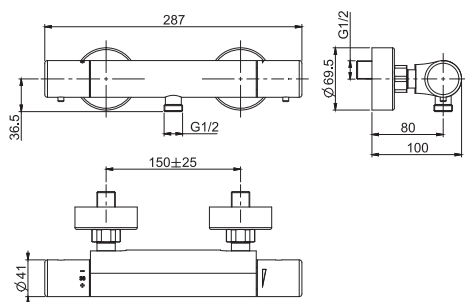

Термостатический смеситель внешнего монтажа без душевого комплекта С МЕТАЛЛИЧЕСКИМИ РУЧКАМИ

- 2 подвода воды 1/2 с эксцентриком
- Кнопка ограничения напора на 50%
- ХОЛОДНОЕ ТЕЛО

		€
F4275/1_ _	CR	387,00
F4275/1_ _	CN - BS - NS	541,80
F4275/1_ _	SN - CS	580,50
F4275/1_ _	HL - ZL - OR	638,50
F4275/1_ _	HS - ZS - OS	657,90

8

2,2 kg

15 x 38 x 9 cm

SPARE PARTS - Запасные детали

F2288
€ 27,40

F2289
€ 112,20