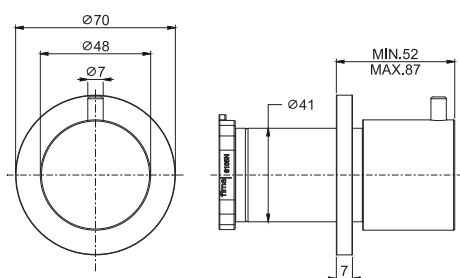

F3233N2

2 outlets diverter

- one inlet/two outlets
- **built-in part to be ordered separately**

переключатель на 2 источника

- один вход/два вывода
- **внутренняя часть заказывается отдельно**

€

F3233N2_ _	CR	167,60
F3233N2_ _	CN - BS - NS	234,70
F3233N2_ _	SN - CS	251,50
F3233N2_ _	HL - ZL - OR	276,60
F3233N2_ _	HS - ZS - OS	285,00

SPARE PARTS - Запасные детали

F2937
€ 61,60

Required item to be ordered separately

Данная позиция обязательно заказывается отдельно

Built-in part

внутренняя часть

€

F3040 96,60