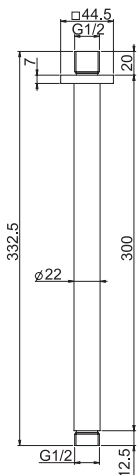

F2587

Ceiling mounted bracket 300 mm - 1/2"

Держатель для потолочного монтажа 300 мм- 1/2"

€

F2587__	CR	122,30
F2587__	CN - BS - NS	171,20
F2587__	SN - CS	183,40
F2587__	HL - ZL - OR - BR - RA	201,70
F2587__	HS - ZS - OS	207,90