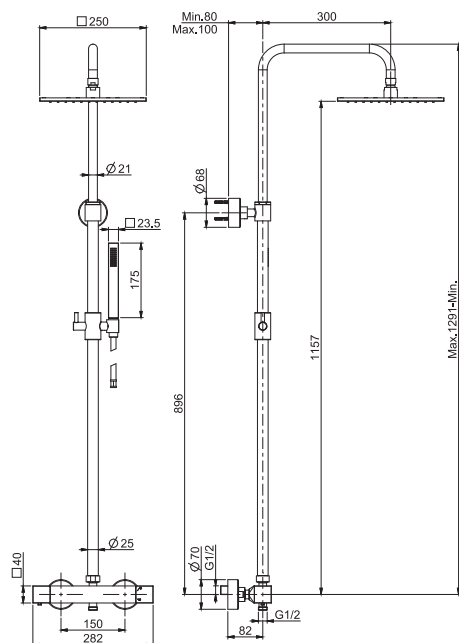

F4255/Q255

Exposed thermostatic shower mixer with shower column, showerhead and shower set

- adjustable height column
- n. 2 eccentric couplings 1/2"
- anti limestone brass showerhead 250X250mm
- handshower with antilimestone nozzles
- chromalux flexible hose 1500 mm
- **metal handles**
- COLD BODY

Смеситель для душа термостатический внешнего монтажа с душевой стойкой, верхним душем и душевым комплектом

- регулируемая высота
- 2 подвода воды 1/2 с эксцентриком
- Верхний душ из латуни 250X250
- Ручной душ с защитой от извести анти-кальк
- Гибкий шланг хромалюкс 1500 мм
- **Металлические ручки**
- ХОЛОДНОЕ ТЕЛО