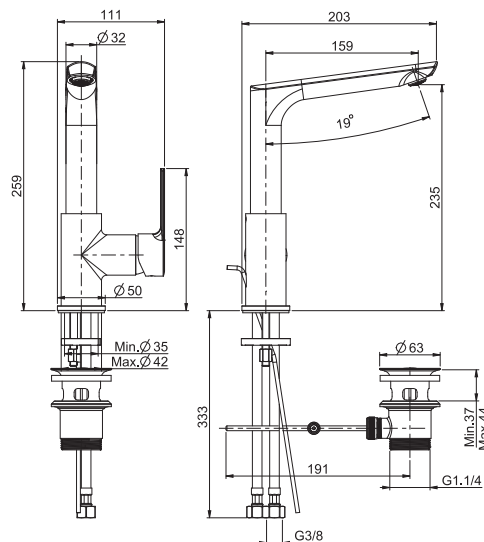

Смеситель для раковины с литьевым вращающимся изливом

- с двумя гибкими шлангами
- максимальная скорость потока при 3 бар: 5 л/м
- литьевой вращающийся излив
- Донный клапан 1"1/4
- Для изделий в белом и чёрном цвете донный клапан click-clack
- **Этот продукт доступен без донного клапана (См. страницу 18)**