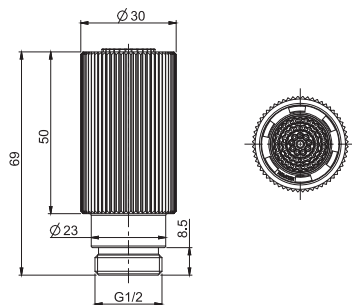

F5928S

Stainless steel handshower

- rain jet

Ручной душ нержавеющей стали

- 1 дождь

€

F5928S_ _	INOX	148,70