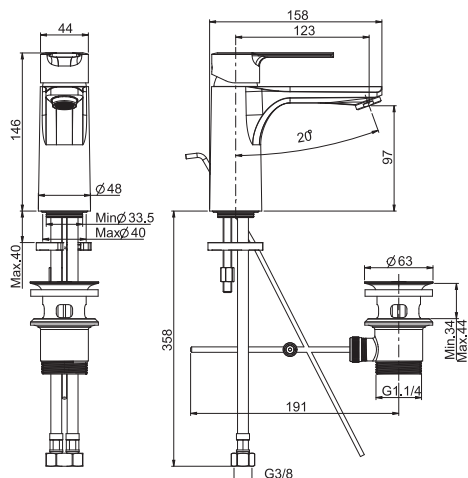

F3131

Wash basin mixer

- n. 2 flexible hoses
- pop-up waste 1"1/4
- white and black finishes use click clack pop up waste
- maximum flow rate at 3 bar: 5 l/m
- **this product is available without waste (see page 18)**
- **this product is available with click clack pop-up waste (see page19)**