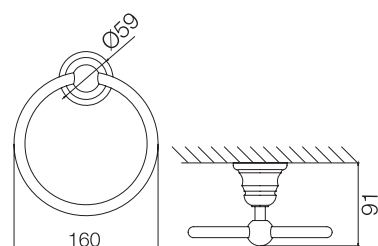

F6062/1

Towel holder