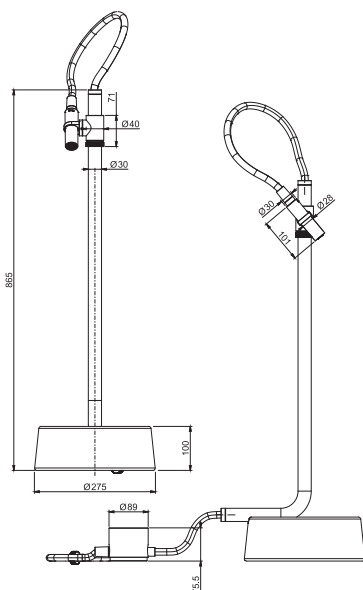

F5973/1

Freestanding handshower with cement base INGIRO

- compatible with Ingiro accessories
- Stainless steel extractable handshower
- sliding shower holder
- foot push button for flow opening/closing
- grey-coloured cement base. NS finishing has a matt black-coloured cement
- light grey PVC supply flexible. NS and INOX finishings have a black flexible. Length 5m+ 2.5m

Ручной душ "freestanding" с бетонным основанием INGIRO

- совместимость с аксессуарами Ingiro
- выдвижной ручной душ из высококачественной нержавеющей стали
- подвижный держатель для душа
- Кнопка-педаля ножная для открытия/закрытия потока
- бетонное основание серого цвета. Отделка NS имеет основание из черного матового бетона.
- светло-серый шланг питания из ПВХ. В вариантах отделки NS(чёрный матовый) и INOX(нержавеющая сталь) шланг окрашен в черный цвет. Длина 5м + 2,5м

€

F5973/1_ _	INOX	2.735,70
F5973/1_ _	AZ - VE - BG - NS	3.829,90

37.5 kg

92 x 37 x 55 cm