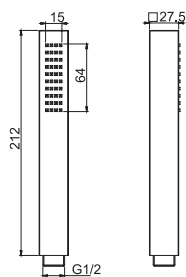

F2203

ABS anti-limestone handshower

Ручной душ с защитой от извести

€

F2203_ _	CR	52,60
F2203_ _	BS - NS	73,60
F2203_ _	SN	79,00