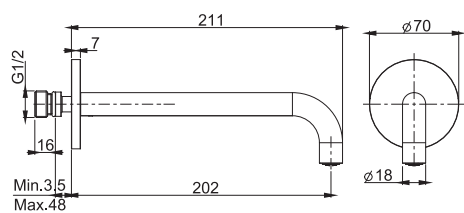

F2944

Wall mounted washbasin spout

- spout 202 mm
- 1/2" thread