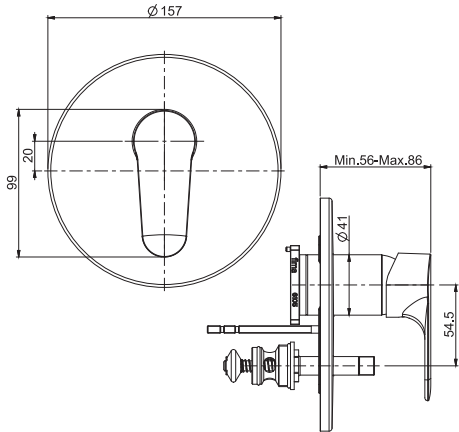

F3839X2

Single lever bath and shower mixer for concealed installation with 2 outlets diverter

- exposed part only
- diverter
- ABS plate
- **built-in part to be ordered separately**