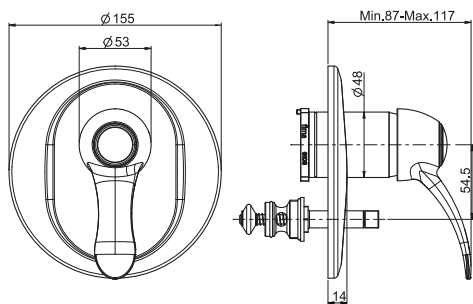

F3309X2

Single lever bath and shower mixer for concealed installation with 2 outlets diverter

- exposed part only
- metal plate
- diverter
- **built-in part to be ordered separately**

Встроенный смеситель с переключателем на 2 источника

- только внешняя часть
- Металлическая пластина
- переключатель
- **внутренняя часть заказывается отдельно**