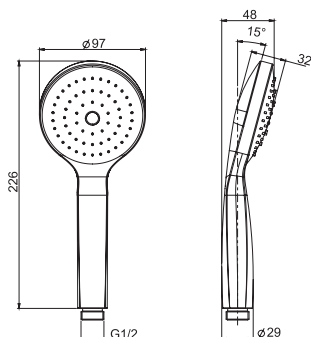

F3789

2 outlets shower set

- ABS showerhead Ø 250 mm
- anti-limestone nozzles
- wall mounted bracket mm 350 - 1/2"

Single lever bath/shower mixer for concealed installation

- handshower with antilimestone nozzles
- 2 outlets diverter

Exposed shower set

- shower holder with water connection
- chromalux flexible hose 1500 mm

Built-in part F3000 included

Душевой комплект на 2 источника

- Верхний душ хромированный Ø 250 мм
- анти-кальк диффузоры
- Держатель для монтажа на стену 350 мм-1/2"

Встроенный смеситель с переключателем на 2 источника

- Ручной душ с защитой от извести анти-кальк
- переключатель на 2 источника

Душевой комплект

- держатель для душа с подводом воды
- Гибкий шланг хромалюкс 1500 мм

внутренняя часть F3000

		€
F3789_ _	CR	711,60