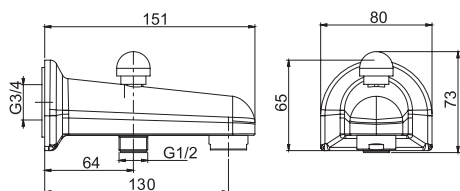

Излив для настенного монтажа с переключателем

- переключатель
- излив 132 мм

		€
F2041_ _	CR	176,80

SPARE PARTS - Запасные детали

F2636
€ 14,70