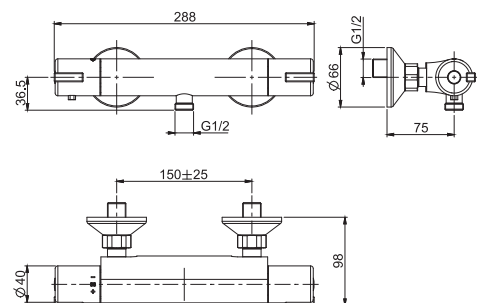

- 2 подвода воды 1/2 с эксцентриком
- ХОЛОДНОЕ ТЕЛО

		€
F4075/1_ _	CR	295,30

8

2,1 kg

15 x 38 x 9 cm

SPARE PARTS - Запасные детали

F2288
€ 27,40

F2289
€ 112,20