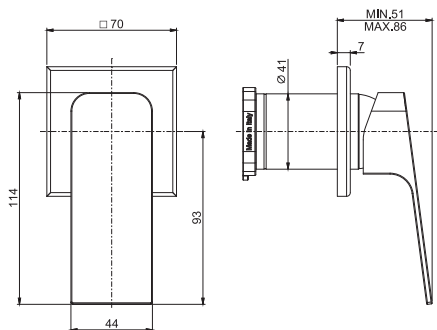

F3383N1

Single lever bath and shower mixer for concealed installation

- exposed part only
- metal plate
- **built-in part to be ordered separately**

Встроенный смеситель для душа

- только внешняя часть
- Металлическая пластина
- **внутренняя часть заказывается отдельно**

		€
F3383N1_ _	CR	157,60
F3383N1_ _	BS - NS	220,70
F3383N1_ _	SN	236,50

16

0,5 kg

13 x 13 x 7 cm

SPARE PARTS - Запасные детали

F2036
€ 51,80

Required item to be ordered separately

Данная позиция обязательно заказывается отдельно

Built-in part	внутренняя часть	€
		F3050 93,20