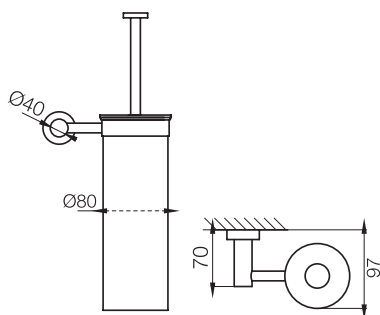

F6006/2

Wall mounted brush holder

Щётка-ёршик настенная

€

F6006/2_ _	CR	293,80
F6006/2_ _	CN - BS - NS	411,30
F6006/2_ _	SN - CS	440,70
F6006/2_ _	HL - ZL - OR	484,70
F6006/2_ _	HS - ZS - OS	499,50

F6006/3

Brush holder

Щётка-ёршик

€

F6006/3_ _	CR	281,10
F6006/3_ _	CN - BS - NS	393,50
F6006/3_ _	SN - CS	421,60
F6006/3_ _	HL - ZL - OR	463,70
F6006/3_ _	HS - ZS - OS	477,80