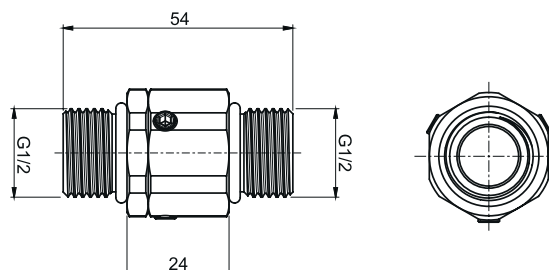

F3048

Connecting element between F3040 F3050 and F3090 built-in part

Соединительный элемент между внутренними частями F3040 F3050 и F3090

CODE | КОД €
F3048 74,90