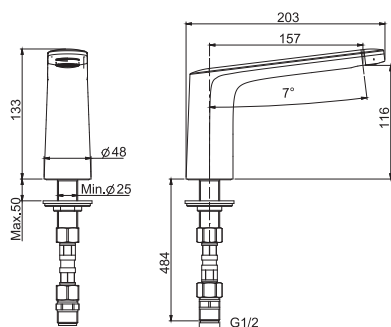

F2643

Deck mounted bath spout

- spout 157 mm
- 1/2" thread

Излив для монтажа к борту ванны

- Излив 157 мм
- резьба 1/2

€

F2643__	CR	328,80
F2643__	CN - BS - NS	460,30
F2643__	SN - CS	493,20
F2643__	HL - ZL - OR	542,50
F2643__	HS - ZS - OS	558,90