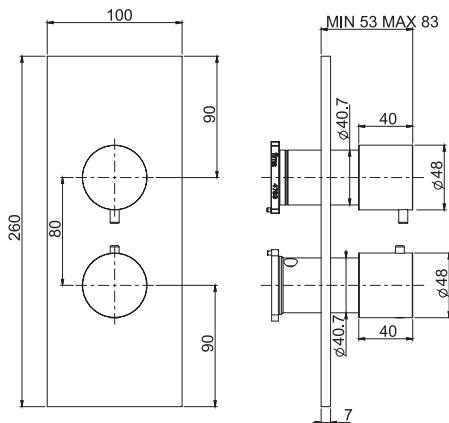

Встроенный термостатический смеситель на 2/3 источника с переключателем

- только внешняя часть
- переключатель на 2/3 источника
- **внутренняя часть заказывается отдельно**