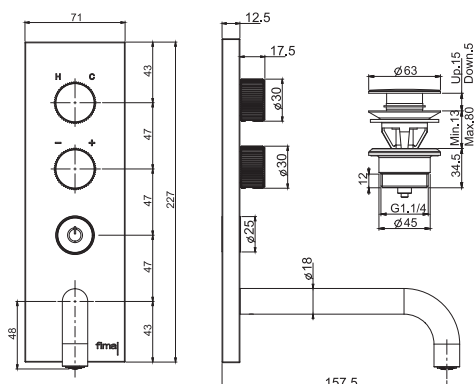

F5951VX5

Wall mounted wash basin mixer with on/off button

- exposed part only
- spout 160 mm
- on/off water flow push button
- mechanical mixing handle
- flow regulating knob
- 1"1/4 brass click clack waste
- **built-in part to be ordered separately**