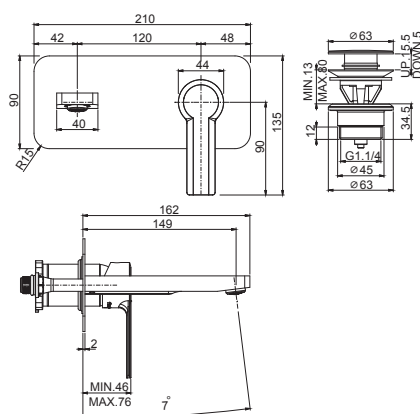

€
F3141WX5_ _	CR	382,80
F3141WX5_ _	CN - BS - NS	535,90
F3141WX5_ _	SN - CS	574,20
F3141WX5_ _	OR	631,60
F3141WX5_ _	OS	650,80

6

2,3 kg

19 x 38 x 9 cm

SPARE PARTS - Запасные детали

F2036
€ 51,80

F2693/5
€ 12,20

Required item to be ordered separately

Данная позиция обязательно заказывается отдельно

Built-in part

внутренняя часть

€

F3600W	224,50