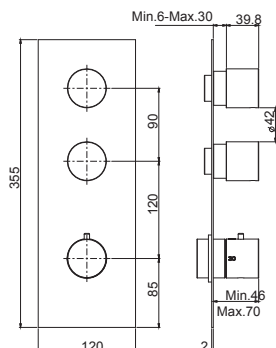

F3869X2

Thermostatic built-in shower mixer

- exposed part only
- horizontal or vertical installation
- 2 volume control valves
- safety stop handle 38°
- **built-in part to be ordered separately**

Встроенный термостатический смеситель

- только внешняя часть
- установка вертикально и горизонтально
- 2 запорных вентиля
- ручки с защитой от обжигания
- **внутренняя часть заказывается отдельно**