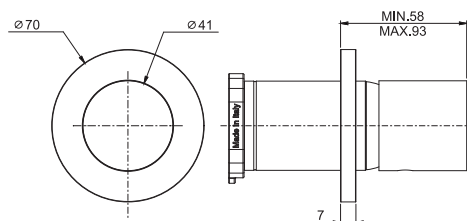

F4163N1

Single lever bath and shower mixer for concealed installation

- exposed part only
- metal plate
- built-in part to be ordered separately

Встроенный смеситель для душа

- только внешняя часть
- Металлическая пластина
- внутренняя часть заказывается отдельно