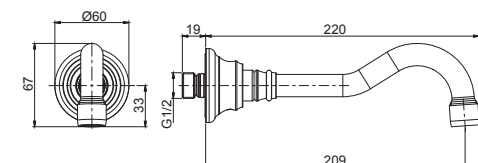

Излив для настенного монтажа к борту ванны

- Излив 209 мм
- резьба 1/2"

		€
F2157_ _	CR	217,80
F2157_ _	SN	326,60
F2157_ _	OR - BR - RA	359,20
F2157_ _	OS	370,20

SPARE PARTS - Запасные детали

F2016
€ 13,50