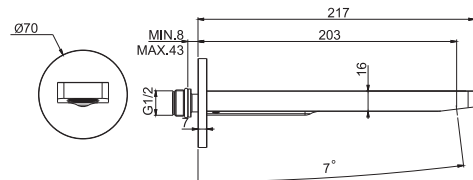

F2418

Wall mounted bath spout

- spout 201 mm
- 1/2" thread