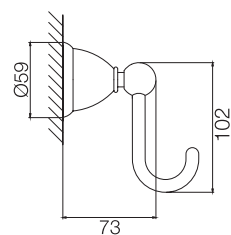

F6044/1

Single hook

Крючок одинарный

€

F6044/1_ _	CR	93,40
F6044/1_ _	SN	140,10
F6044/1_ _	OR - BR - RA	154,10
F6044/1_ _	OS	158,80