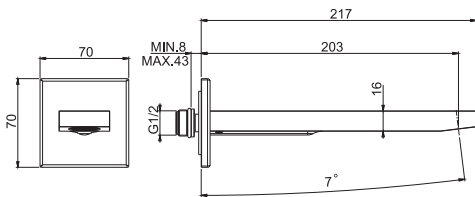

F2424

Wall mounted bath spout

- spout 201 mm
- 1/2" thread

Излив для настенного монтажа к борту ванны

- Излив 201 мм
- резьба 1/2