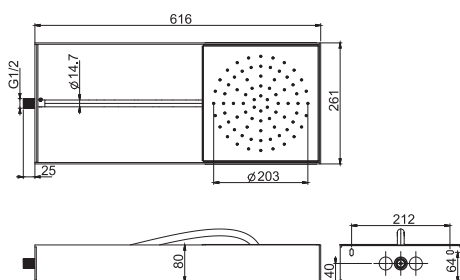

Верхний душ Мооув для настенного монтажа брашированная нержавеющая сталь

- Панель из нержавеющей стали
- передвигивной модуль подачи воды
- шланг из прозрачного силикона
- ливневая струя
- система лёгкой очистки
- различные варианты покрытий относятся к модулю подачи воды

		€
F2991S_ _	CR - INOX	863,30