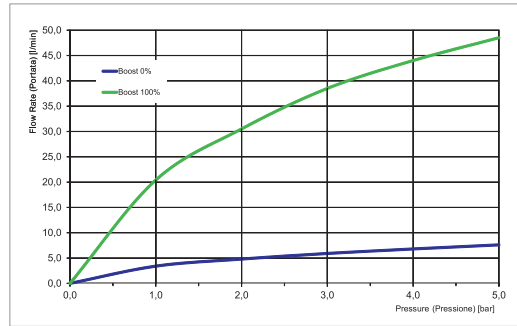

LESS PROTRUSIVE INSTALLATION

УМЕНЬШЕННАЯ ГЛУБИНА ВСТРАИВАНИЯ

80MM

INSTALLATION DEPTH TOLERANCE

ДОПУСК ПО МОНТАЖУ

30MM

WATER FLOW | НАПОР ВОДЫ