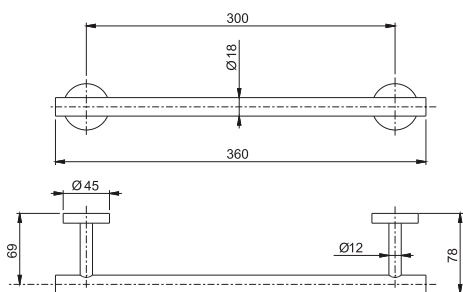

€

F6090/30_ _	INOX	238,90
-------------	-------------	--------

F6090/60

Towel holder 60 cm

Полотенцедержатель 60 см

€

F6090/60_ _	INOX	268,80
-------------	-------------	--------

F6094/1