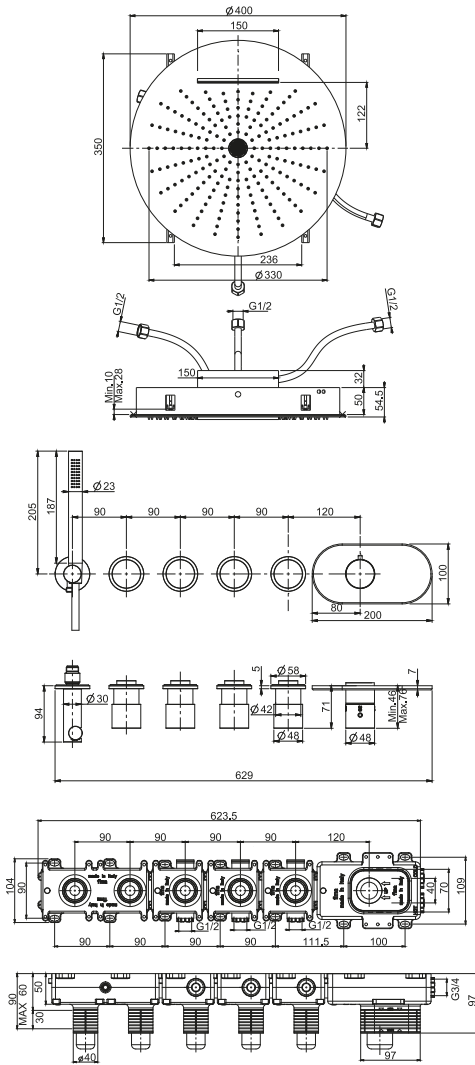

F3188X4R40

2 outlets thermostatic shower set

1. 3 jets stainless steel ceiling mounted showerhead
   Ø 400 mm
2. cascade flow
   - rain jet
   - 1 laminar jet
   - anti-limestone nozzles

Built-in thermostatic mixer

- 4 volume control valves
- shower holder with water connection
- handshower with antilimestone nozzles
- chromalux flexible hose 1500 mm

Built-in part F2464/1 included

Душевые комплекты на 2 источника

Потолочный душ из нержавеющей стали 3 режима Ø 400 mm

- Каскад
- 1 дождь
- 1 ламинарная струя
- анти-кальк диффузоры

Встроенный термостатический смеситель

- 4 клапана контроля
- держатель для душа с подводом воды
- Ручной душ с защитой от извести анти-кальк
- Гибкий шланг хромолюкс 1500 мм

внутренняя F2464/1

€

F3188X4R40_ _	CR	4.524,30
F3188X4R40_ _	CN - BS - NS	6.334,10
F3188X4R40_ _	SN - CS	6.786,50
F3188X4R40_ _	HL - ZL - OR	7.465,10
F3188X4R40_ _	HS - ZS - OS	7.691,30