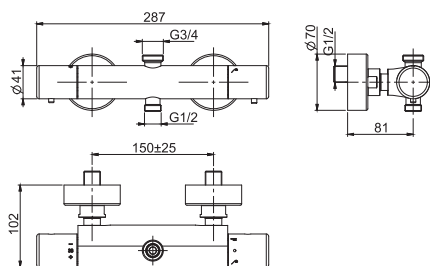

F4275/3

Exposed thermostatic shower mixer without shower set WITH METAL HANDLES with upper outlet

- n. 2 eccentric couplings 1/2"
- upper outlet only
- COLD BODY

Термостатический смеситель внешнего монтажа без душевого комплекта С МЕТАЛЛИЧЕСКИМИ РУЧКАМИ с верхним выводом

- 2 подвода воды 1/2 с эксцентриком
- верхний вывод
- ХОЛОДНОЕ ТЕЛО

		€
F4275/3_ _	CR	417,80
F4275/3_ _	CN - BS - NS	584,80
F4275/3_ _	SN - CS	626,70
F4275/3_ _	HL - ZL - OR	689,30
F4275/3_ _	HS - ZS - OS	710,20

8

2,2 kg

15 x 38 x 9 cm

SPARE PARTS - Запасные детали

F2288
€ 27,40

F2289
€ 112,20

F4285/1

Exposed thermostatic shower mixer without shower set WITH METAL HANDLES

- n. 2 eccentric couplings 1/2"
- upper outlet only
- lower outlet
- diverter
- COLD BODY

Термостатический смеситель внешнего монтажа без душевого комплекта С МЕТАЛЛИЧЕСКИМИ РУЧКАМИ

- 2 подвода воды 1/2 с эксцентриком
- верхний вывод
- нижний вывод
- переключатель
- ХОЛОДНОЕ ТЕЛО

		€
F4285/1_ _	CR	521,70
F4285/1_ _	CN - BS - NS	730,30
F4285/1_ _	SN - CS	782,50
F4285/1_ _	HL - ZL - OR	860,80
F4285/1_ _	HS - ZS - OS	886,80

8

2,3 kg

15 x 38 x 9 cm

SPARE PARTS - Запасные детали

F2289
€ 112,20

F2290
€ 55,20