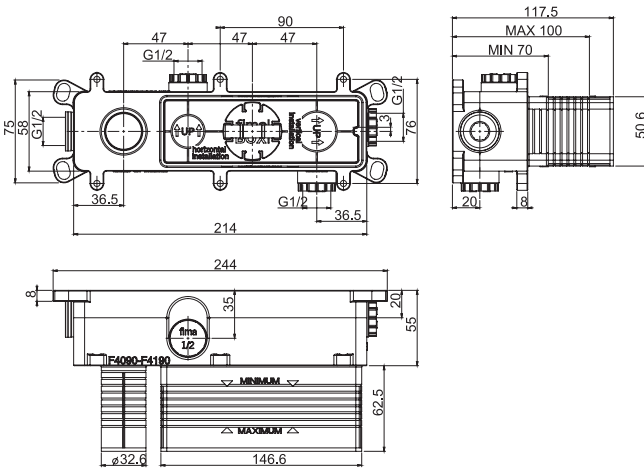

FIMASwitchbox

FIMALAB DESIGN

CODE | КОД €
F4560 474,40