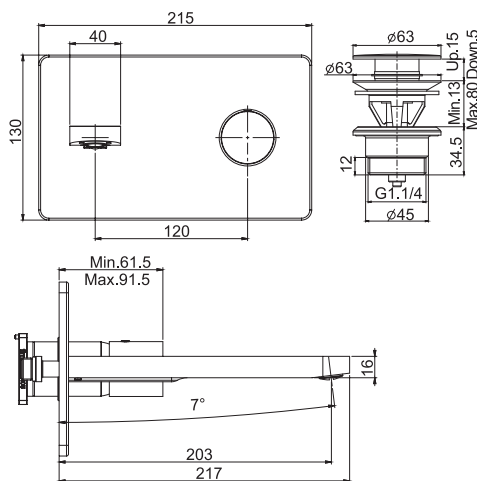

F4201WX5

Wall mounted wash basin mixer

- exposed part only
- spout 150 mm
- 1"1/4 brass click clack waste
- **built-in part to be ordered separately**

Смеситель для раковины для настенного монтажа

- только внешняя часть
- Излив 150 мм
- донный клапан click-clack 1"1/4
- **внутренняя часть заказывается отдельно**

		€
F4201WX5_ _	CR	482,30
F4201WX5_ _	CN	675,30
F4201WX5_ _	SN - CS	723,50
F4201WX5_ _	HL	795,90
F4201WX5_ _	HS	820,00

6

1,35 kg

19 x 38 x 9 cm

SPARE PARTS - Запасные детали

F2036
€ 51,80

F2693
€ 12,20

Required item to be ordered separately

Данная позиция обязательно заказывается отдельно

Built-in part

внутренняя часть

F3600W 224,50 €

F4201WLX5

Wall mounted wash basin mixer

- exposed part only
- spout 200 mm
- 1"1/4 brass click clack waste
- **built-in part to be ordered separately**

Смеситель для раковины для настенного монтажа

- только внешняя часть
- Излив 200 мм
- донный клапан click-clack 1"1/4
- **внутренняя часть заказывается отдельно**

		€
F4201WLX5_ _	CR	546,10
F4201WLX5_ _	CN	764,50
F4201WLX5_ _	SN - CS	819,20
F4201WLX5_ _	HL	901,00
F4201WLX5_ _	HS	928,40

6

1,35 kg

19 x 38 x 9 cm

SPARE PARTS - Запасные детали

F2036
€ 51,80

F2693
€ 12,20

Required item to be ordered separately

Данная позиция обязательно заказывается отдельно

Built-in part

внутренняя часть

F3600W 224,50 €