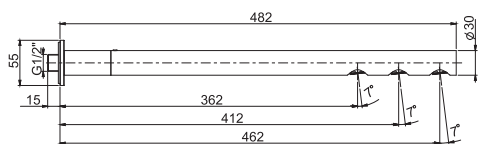

F5912S

Still showerhead

- 3 rain jets
- 10 l/min minimum consumption

Верхний душ Still настенного монтажа

- 3 форсунки дождь
- минимальное потребление 10 л/мин