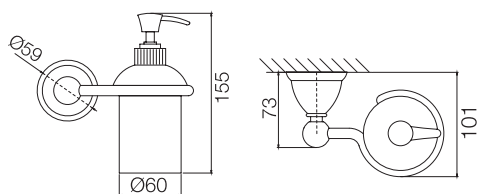

F6043/3

Wall mounted liquid soap dispenser

Настенный диспенсер для жидкого мыла

€

F6043/3_ _	CR	129,40
F6043/3_ _	SN	194,20
F6043/3_ _	OR - BR - RA	213,50
F6043/3_ _	OS	220,00