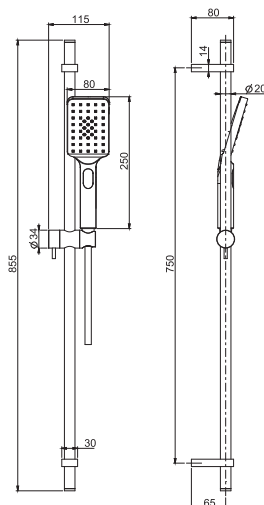

F2420

Brass sliding rail

- 3 jets ABS handshower with antilimestone nozzles
- chromalux flexible hose 1500 mm