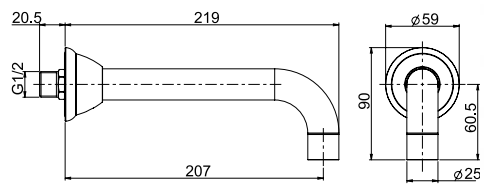

F2156

Wall mounted bath spout

- spout 207 mm
- 1/2" thread

Излив для настенного монтажа к борту ванны

- Излив 207 мм
- резьба 1/2