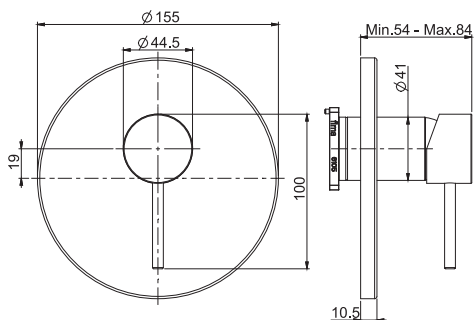

F3039X1

Single lever bath and shower mixer for concealed installation

- exposed part only
- metal plate
- **built-in part to be ordered separately**