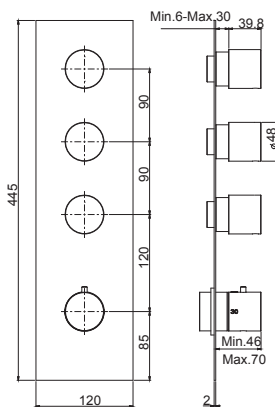

F3869X3

Thermostatic built-in shower mixer

- exposed part only
- horizontal or vertical installation
- 3 volume control valves
- safety stop handle 38°
- **built-in part to be ordered separately**