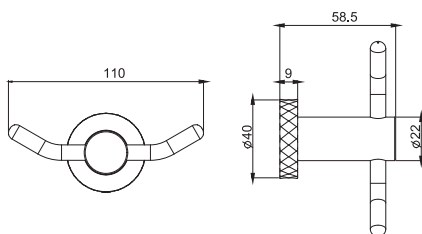

F6004T/2

Double hook

Крючок двойной

G COLLECTION

€

F6004T/2G_ _	CR	153,80
F6004T/2G_ _	CN - BS - NS	215,30
F6004T/2G_ _	SN - CS	230,70
F6004T/2G_ _	ZL - HL - OR	253,70
F6004T/2G_ _	ZS - HS - OS	261,40

V COLLECTION

€

F6004T/2V_ _	CR	171,30
F6004T/2V_ _	CN - BS - NS	239,80
F6004T/2V_ _	SN - CS	257,00
F6004T/2V_ _	ZL - HL - OR	282,60
F6004T/2V_ _	ZS - HS - OS	291,20

X COLLECTION

€

F6004T/2X_ _	CR	195,70
F6004T/2X_ _	CN - BS - NS	274,00
F6004T/2X_ _	SN - CS	293,60
F6004T/2X_ _	ZL - HL - OR	322,90
F6004T/2X_ _	ZS - HS - OS	332,70