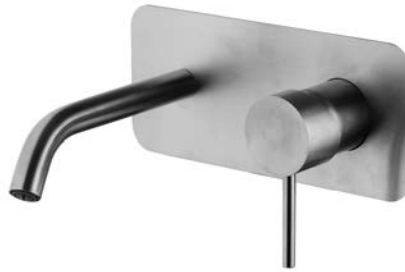

Смеситель для раковины для настенного монтажа

- донный клапан click-clack 1"1/4 из нержавеющей стали
- **внутренняя часть заказывается отдельно**

		€
F3081WX5_ _	INOX	539,50

6

1,8 kg

19 x 38 x 9 cm

SPARE PARTS - Запасные детали

F2036
€ 51,80

F2492
€ 21,80

Required item to be ordered separately

Built-in part

Данная позиция обязательно заказывается отдельно

внутренняя часть

F3600W

224,50