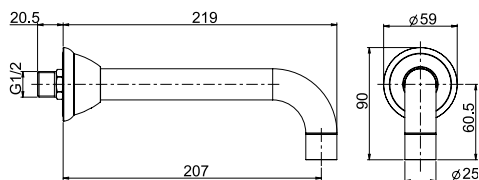

F2156

Wall mounted bath spout

- spout 207 mm
- 1/2" thread

Излив для настенного монтажа к борту ванны

- Излив 207 мм
- резьба 1/2