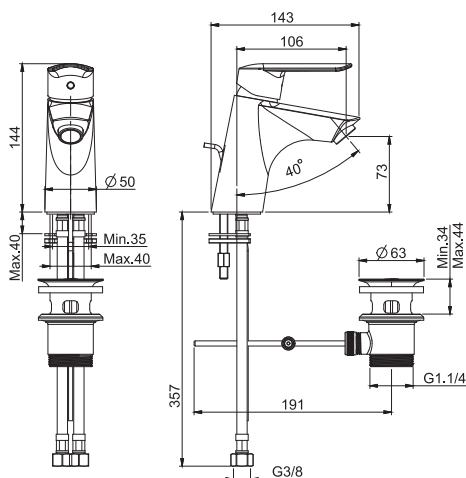

Смеситель на раковину

- с двумя гибкими шлангами
- Донный клапан 1"1/4
- Для изделий в белом и чёрном цвете донный клапан click-clack
- **Этот продукт доступен без донного клапана (См. страницу 18)**
- **Этот продукт доступен с донным клапаном click-clack (См. Страницу 19)**