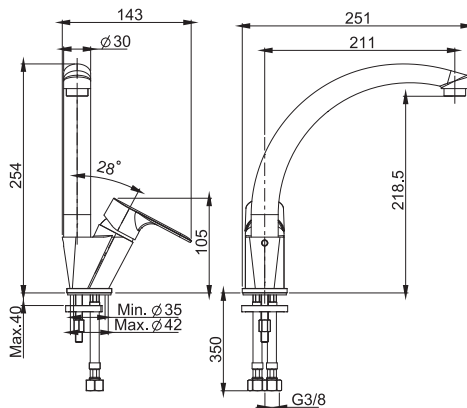

F3847/2

Kitchen mixer Serie 22

- swivel spout
- n. 2 flexible hoses

Смеситель для кухни Serie 22

- вращающийся излив
- с двумя гибкими шлангами