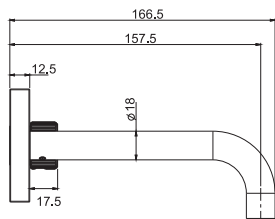

**Смеситель для раковины для настенного монтажа с кнопкой on/off**

- только внешняя часть
- Излив 160 мм
- Кнопка для открытия/закрытия воды
- механическая ручка для смешивания
- Ручка регулировки напора
- донный клапан click-clack 1"1/4
- **внутренняя часть заказывается отдельно**