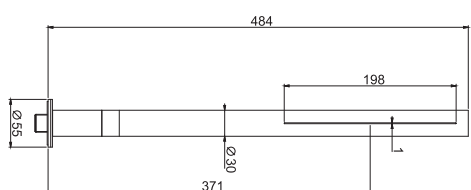

F5908S

Still showerhead 316

- cascade flow

Верхний душ Still 316 настенного монтажа

- Каскад