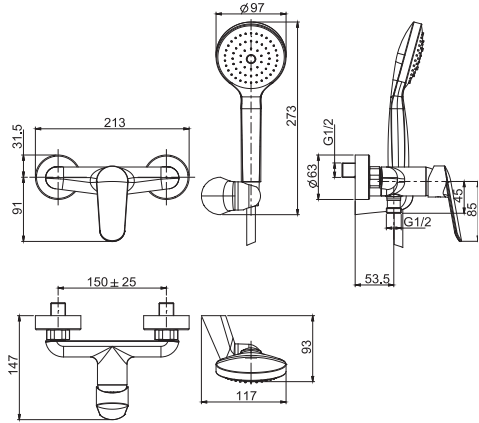

F3005

Exposed shower mixer with shower set

- n. 2 eccentric couplings 1/2"
- shower holder
- handshower with antilimestone nozzles
- chromalux flexible hose 1500 mm