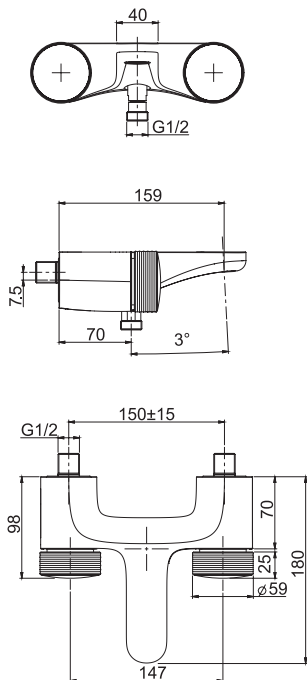

F5604/1

Exposed bath mixer without shower set

• COVER TO BE ORDERED SEPARATELY

- n. 2 eccentric couplings 1/2"
- diverter

Смеситель внешнего монтажа на ванну без душевого комплекта

• НАКЛАДКА ЗАКАЗЫВАЕТСЯ ОТДЕЛЬНО

- 2 подвода воды 1/2 с эксцентриком
- переключатель

	H COLLECTION	€
F5604/1H_ _	CR	716,00
F5604/1H_ _	CN - BS - NS	1.002,40
F5604/1H_ _	SN - CS	1.074,00
F5604/1H_ _	ZL - HL - OR	1.181,40
F5604/1H_ _	ZS - HS - OS	1.217,20
	V COLLECTION	€
F5604/1V_ _	CR	736,00
F5604/1V_ _	CN - BS - NS	1.030,40
F5604/1V_ _	SN - CS	1.104,00
F5604/1V_ _	ZL - HL - OR	1.214,40
F5604/1V_ _	ZS - HS - OS	1.251,20
	X COLLECTION	€
F5604/1X_ _	CR	774,90
F5604/1X_ _	CN - BS - NS	1.084,80
F5604/1X_ _	SN - CS	1.162,30
F5604/1X_ _	ZL - HL - OR	1.278,60
F5604/1X_ _	ZS - HS - OS	1.317,30

SPARE PARTS - Запасные детали

F2042AF
€ 27,40

F2283
€ 15,00

Required item to be ordered separately

Данная позиция обязательно заказывается отдельно

CHROME ХРОМ	BRUSHED NICKEL БРАШИРОВАННОЕ НИКЕЛЬ	BLACK CHROME ХРОМ ЧЕРНЫЙ	BRUSHED BLACK CHROME БРАШИРОВАННОЕ ЧЕРНЫЙ	WHITE MATT БЕЛЫЙ МАТОВЫЙ
C21L 67,50	C29L 101,30	C210L 94,60	C211L 101,30	C22L 94,60
BLACK MATT ЧЕРНЫЙ МАТОВЫЙ	CHAMPAGNE ШАМПАНЬ	BRUSHED CHAMPAGNE БРАШИРОВАННЫЙ ШАМПАНЬ	GOLD ЗОЛОТО	BRUSHED GOLD БРАШИРОВАННОЕ ЗОЛОТО
C23L 94,60	C216L 111,40	C218L 114,80	C26L 111,40	C28L 114,80
BRONZE БРОНЗОВЫЙ	BRUSHED BRONZE БРАШИРОВАННЫЙ БРОНЗОВЫЙ	WHITE MARBLE БЕЛЫЙ МРАМОР	BLACK MARBLE ЧЕРНЫЙ МРАМОР	
C215L 111,40	C217L 114,80	C24N 250,70	C25N 250,70