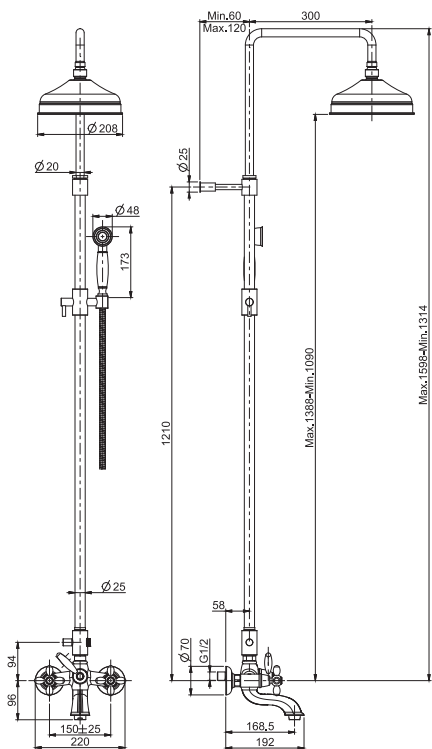

Смеситель внешнего монтажа с душевой стойкой, верхним душем и душевым комплектом

- регулируемая высота
- 2 подвода воды 1/2 с эксцентриком
- Верхний душ из латуни Ø 200 мм
- Гибкий шланг из латуни 1500 мм
- Ручной душ с защитой от извести анти-кальк
- переключатель