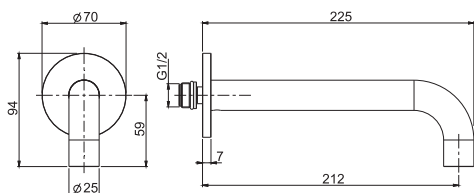

F2929

Wall mounted bath spout

- spout 207 mm
- 1/2" thread

Излив для настенного монтажа к борту ванны

- Излив 207 мм
- резьба 1/2