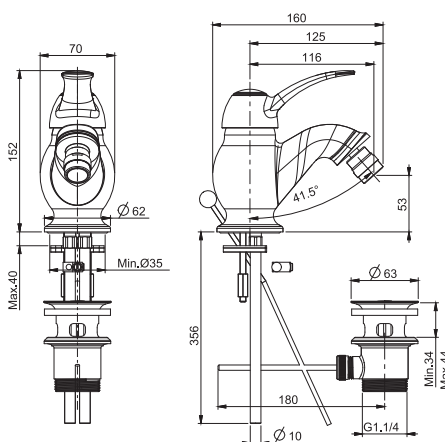

F3302

Bidet mixer

- n. 2 flexible hoses
- pop-up waste 1"1/4

Смеситель для биде

- с двумя гибкими шлангами
- Донный клапан 1"1/4