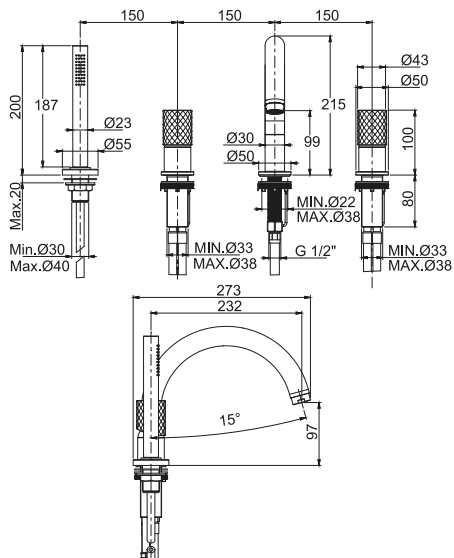

F3044TN

Deck mounted bath mixer

- double mixer
- spout 232 mm
- 1500 mm nylon flexible hose
- shower holder
- handshower with antilimestone nozzles