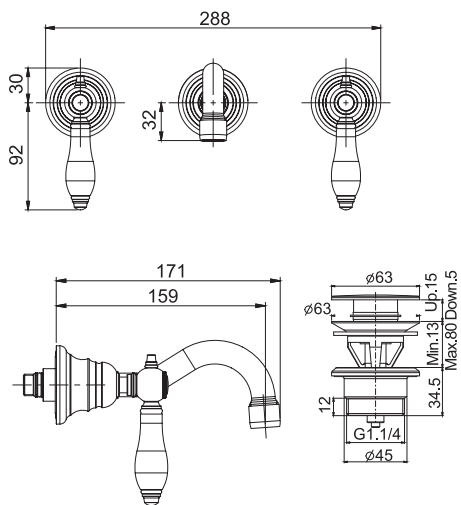

F5401/5

Wall mounted three-holes basin mixer

- exposed part only
- 1"1/4 brass click clack waste
- spout 160 mm
- **built-in part to be ordered separately**