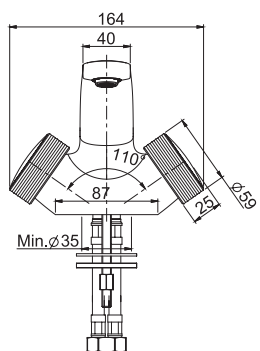

F5621

Wash basin mixer

• COVER TO BE ORDERED SEPARATELY

- n. 2 flexible hoses
- 1"1/4 brass click clack waste

Смеситель на раковину

• НАКЛАДКА ЗАКАЗЫВАЕТСЯ ОТДЕЛЬНО

- с двумя гибкими шлангами
- донный клапан click-clack 1"1/4

H COLLECTION

€

F5621H_ _	CR	558,90
F5621H_ _	CN - BS - NS	782,50
F5621H_ _	SN - CS	838,40
F5621H_ _	ZL - HL - OR	922,30
F5621H_ _	ZS - HS - OS	950,20

V COLLECTION

€

F5621V_ _	CR	593,60
F5621V_ _	CN - BS - NS	831,00
F5621V_ _	SN - CS	890,40
F5621V_ _	ZL - HL - OR	979,40
F5621V_ _	ZS - HS - OS	1.009,10

X COLLECTION

€

F5621X_ _	CR	632,60
F5621X_ _	CN - BS - NS	885,60
F5621X_ _	SN - CS	948,90
F5621X_ _	ZL - HL - OR	1.043,80
F5621X_ _	ZS - HS - OS	1.075,40

SPARE PARTS - Запасные детали

F2042AF
€ 27,40

F2693
€ 12,20

Required item to be ordered separately

Данная позиция обязательно заказывается отдельно

CHROME ХРОМ C21L 67,50	BRUSHED NICKEL БРАШИРОВАННОЕ НИКЕЛЬ C29L 101,30	BLACK CHROME ХРОМ ЧЕРНЫЙ C210L 94,60	BRUSHED BLACK CHROME БРАШИРОВАННОЕ ЧЕРНЫЙ C211L 101,30	WHITE MATT БЕЛЫЙ МАТОВЫЙ C22L 94,60
BLACK MATT ЧЕРНЫЙ МАТОВЫЙ C23L 94,60	CHAMPAGNE ШАМПАНЬ C216L 111,40	BRUSHED CHAMPAGNE БРАШИРОВАННЫЙ ШАМПАНЬ C218L 114,80	GOLD ЗОЛОТО C26L 111,40	BRUSHED GOLD БРАШИРОВАННОЕ ЗОЛОТО C28L 114,80
BRONZE БРОНЗОВЫЙ C215L 111,40	BRUSHED BRONZE БРАШИРОВАННЫЙ БРОНЗОВЫЙ C217L 114,80	WHITE MARBLE БЕЛЫЙ МРАМОР C24N 250,70	BLACK MARBLE ЧЕРНЫЙ МРАМОР C25N 250,70