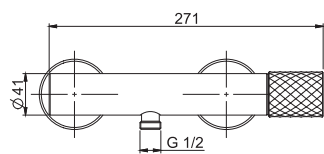

F3035T/1

Exposed shower mixer without shower set

- n. 2 eccentric couplings 1/2"