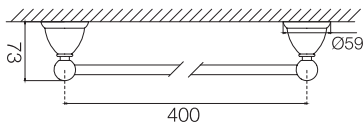

F6040/40

Towel holder 40 cm

Полотенцедержатель 40 см

		€
F6040/40_	CR	174,10
F6040/40_	SN	261,20
F6040/40_	OR - BR - RA	287,30
F6040/40_	OS	295,90