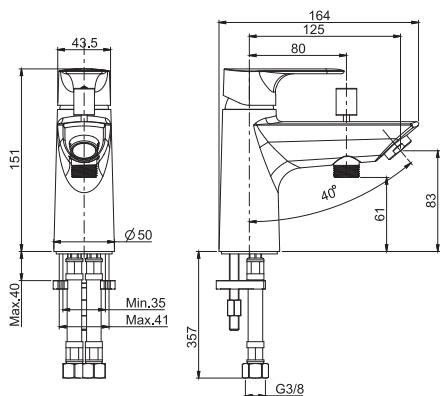

F3834/9

Bath mixer with diverter

- n. 2 flexible hoses
- diverter