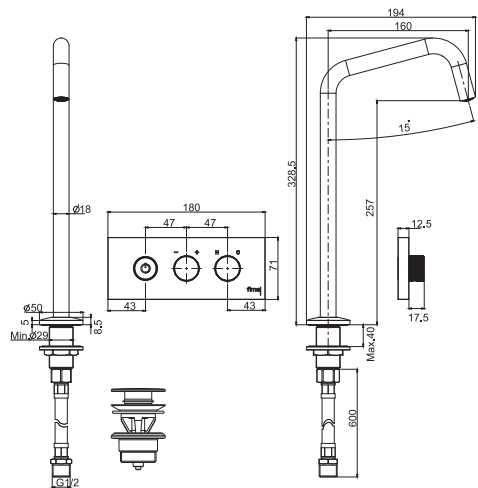

Смеситель для раковины настенный с изливом для столешницы

- только внешняя часть
- вращающийся излив 18 мм
- Кнопка для открытия/закрытия воды
- механическая ручка для смешивания
- Ручка регулировки напора
- донный клапан click-clack 1"1/4
- **внутренняя часть заказывается отдельно**