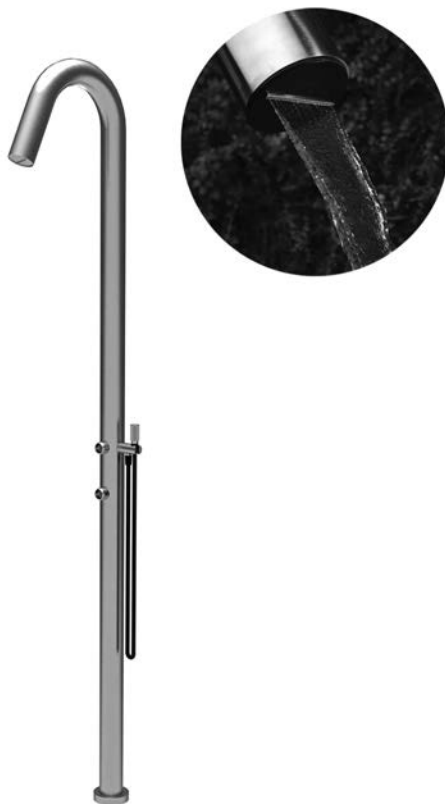

€

F5970X2C_ _ **INOX** 4.731,60

70 kg

245 x 37 x 55 cm

Required item to be ordered separately		Данная позиция обязательно заказывается отдельно	
INOX STEEL НЕРЖАВЕЮЩАЯ СТАЛЬ INOX F1904-02INOX 379,60	AGAVE GREEN ЗЕЛЕНЬ АГАВЕ F1904-02VE 531,30	BLACK MATT ЧЕРНЫЙ МАТОВЫЙ F1904-02NS 531,30	INDIGO BLUE ГОЛУБОЙ ИНДИГО F1904-02AZ 531,30
IVORY WHITE БЕЛЫЙ АЙВОРИ F1904-02BG 531,30	WHITE MARBLE БЕЛЫЙ МРАМОР F1904-02MB 684,30	BLACK MARBLE ЧЕРНЫЙ МРАМОР F1904-02MN 684,30	