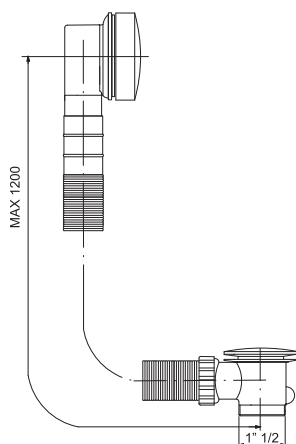

F2003

click clack bath waste with plastic flexible tube

- maximum length 1200 mm
- adjustable/cuttable flexible tube