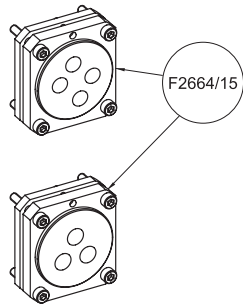

	€
F2664/15	198,20

30 MM EXTENSIONS | КОМПЛЕКТЫ УДЛИНИТЕЛЕЙ 30 MM

	€
F2664	202,80

WATER FLOW | НАПОР ВОДЫ

STANDARD CARTRIDGE Ø35 | КАРТРИДЖ СТАНДАРТНЫЙ Ø35

THERMOSTATIC CARTRIDGE Ø42 | КАРТРИДЖ ТЕРМОСТАТИЧЕСКИЙ Ø42