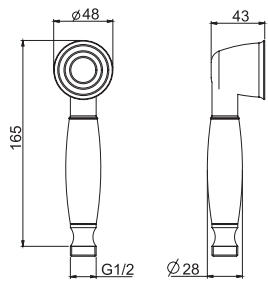

F2049

Brass handshower

ручной душ из латуни

€

F2049_ _	CR	83,00
F2049_ _	SN	124,40
F2049_ _	OR - BR - RA	136,90
F2049_ _	OS	141,00