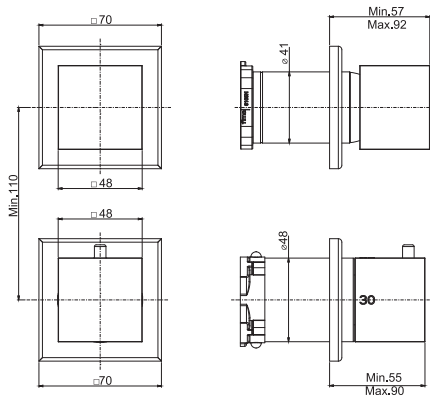

F3963N7

Thermostatic mixer for concealed installation with 2 outlets diverter

- exposed part only
- 2 outlets diverter
- free installation
- **built-in part to be ordered separately**