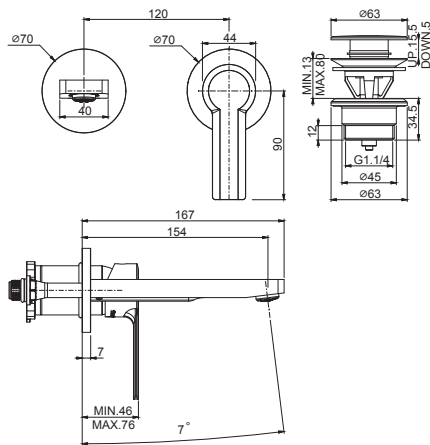

Смеситель для раковины для настенного монтажа

- только внешняя часть
- максимальная скорость потока при 3 бар: 5 л/м
- Излив 150 мм
- донный клапан click-clack 1"1/4
- **внутренняя часть заказывается отдельно**