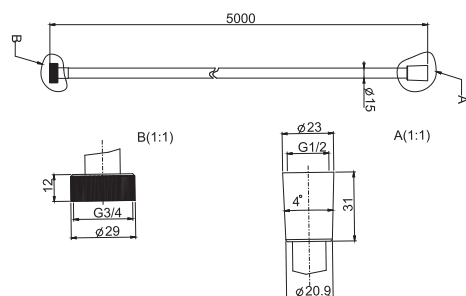

F7748/5

5m supply flexible

подводной шланг 2 метра

€

F7748/5_ _	BG - NS	88,20