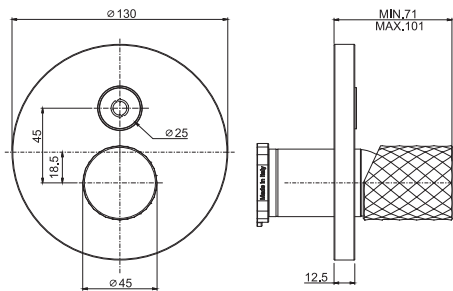

- только внешняя часть
- кнопочный переключатель
- Металлическая пластина
- **внутренняя часть заказывается отдельно**

G COLLECTION		€
F3039TE2G_ _	CR	487,90
F3039TE2G_ _	CN - BS - NS	683,00
F3039TE2G_ _	SN - CS	731,90
F3039TE2G_ _	ZL - HL - OR	805,00
F3039TE2G_ _	ZS - HS - OS	829,40