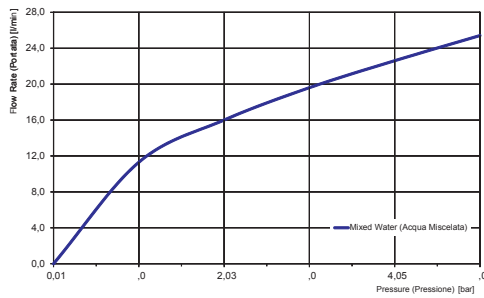

WATER FLOW | НАПОР ВОДЫ

STANDARD CARTRIDGE Ø35 | КАРТРИДЖ СТАНДАРТНЫЙ Ø35