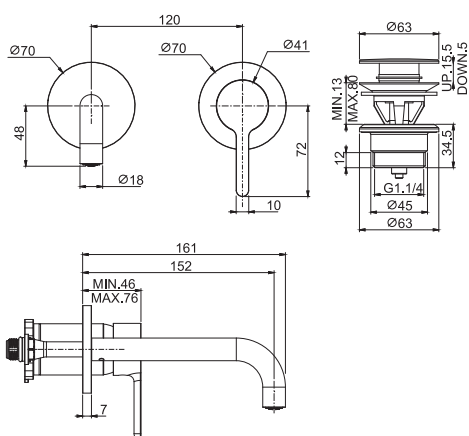

Required item to be ordered separately

Данная позиция обязательно заказывается отдельно

Built-in part

внутренняя часть

	€
F3600W	224,50