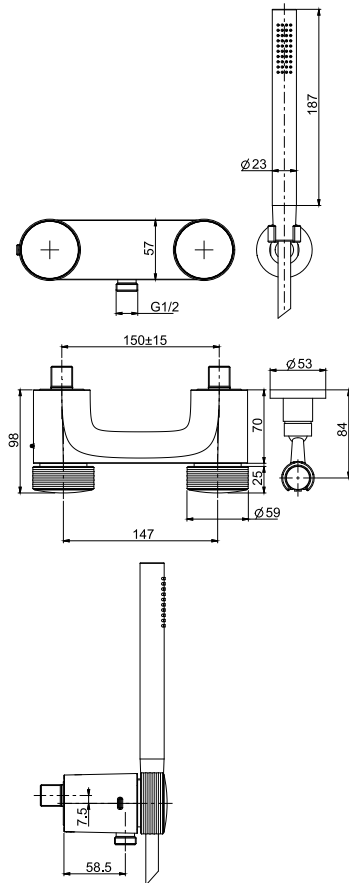

F5605

Exposed shower tap with shower set

- **COVER TO BE ORDERED SEPARATELY**
- n. 2 eccentric couplings 1/2"
- shower holder
- handshower with antilimestone nozzles
- chromalux flexible hose 1500 mm