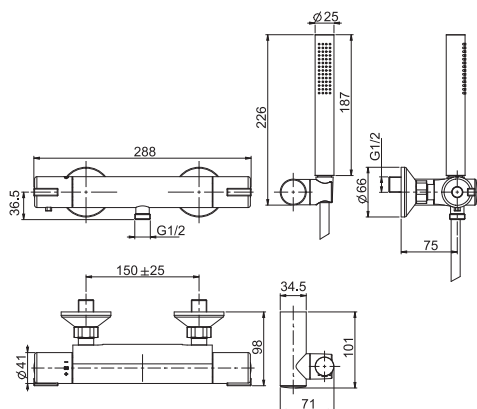

F4095

Exposed thermostatic shower mixer with shower set

- n. 2 eccentric couplings 1/2"
- shower holder
- handshower with antilimestone nozzles
- chromalux flexible hose 1500 mm
- COLD BODY
- maximum flow rate at 3 bar: 5 l/m

Термостатический смеситель внешнего монтажа с душевым комплектом

- 2 подвода воды 1/2 с эксцентриком
- держатель для душа
- Ручной душ с защитой от извести анти-кальк
- Гибкий шланг хромолюкс 1500 мм
- ХОЛОДНОЕ ТЕЛО
- максимальная скорость потока при 3 бар: 5 л/м

		€
F4095_ _	CR	366,30

SPARE PARTS - Запасные детали

F2288
€ 27,40

F2289
€ 112,20

F4075/1

Exposed thermostatic shower mixer without shower set

- n. 2 eccentric couplings 1/2"
- COLD BODY