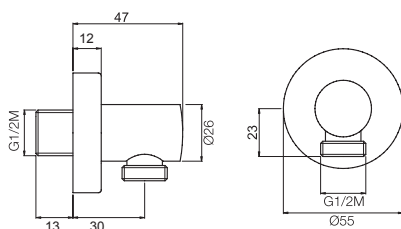

F2172

Water connection 1/2"

Подвод воды 1/2"

€

F2172_ _	CR	56,00
F2172_ _	CN - BS - NS	78,40
F2172_ _	SN - CS	84,10
F2172_ _	HL - ZL - OR	92,40
F2172_ _	HS - ZS - OS	95,20