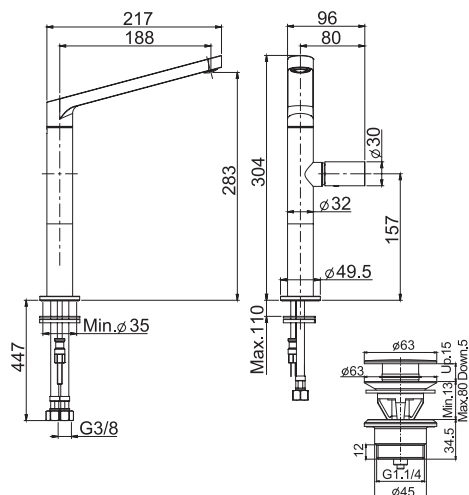

F4161L

Sleeve wash basin mixer

- swivel spout
- n. 2 flexible hoses
- 1"1/4 brass click clack waste
- **this product is available without waste (see page 18)**