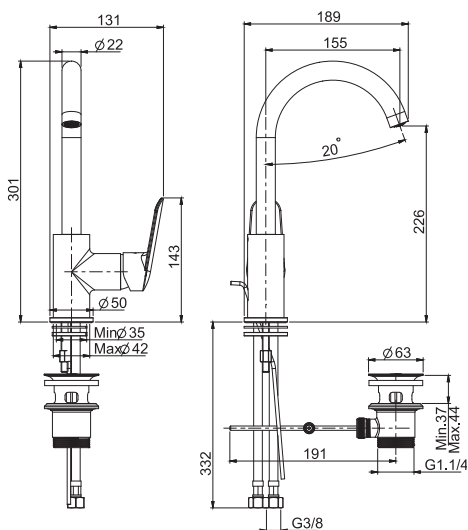

Смеситель на раковину

- вращающийся излив
- с двумя гибкими шлангами
- Донный клапан 1"1/4
- Для изделий в белом и чёрном цвете донный клапан click-clack
- **Этот продукт доступен без донного клапана (См. страницу 18)**
- **Этот продукт доступен с донным клапаном click-clack (См. Страницу 19)**