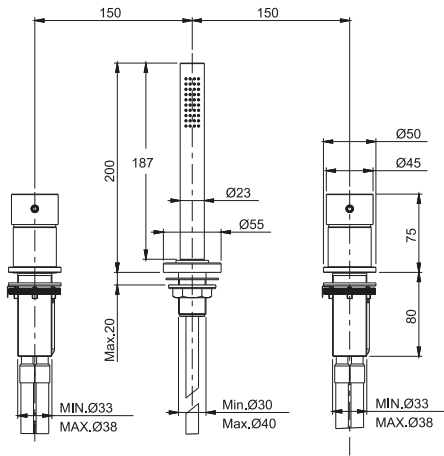

- double mixer
- shower holder
- handshower with antilimestone nozzles
- 1500 mm nylon flexible hose

Смеситель к борту ванны

- двойной смеситель
- держатель для душа
- Ручной душ с защитой от извести анти-кальк
- Гибкая подводка нейлоновая 1500 мм