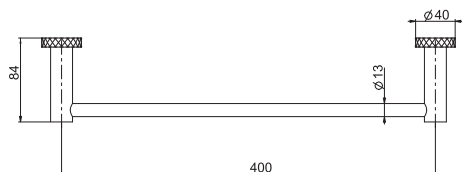

F6000T/40

Towel holder 40 cm

Полотенцедержатель 40 см

G COLLECTION

€

F6000T/40G_	CR	311,40
F6000T/40G_	CN - BS - NS	436,00
F6000T/40G_	SN - CS	467,10
F6000T/40G_	ZL - HL - OR	513,80
F6000T/40G_	ZS - HS - OS	529,40

V COLLECTION

€

F6000T/40V_	CR	346,70
F6000T/40V_	CN - BS - NS	485,40
F6000T/40V_	SN - CS	520,20
F6000T/40V_	ZL - HL - OR	572,10
F6000T/40V_	ZS - HS - OS	589,50

X COLLECTION

€

F6000T/40X_	CR	395,50
F6000T/40X_	CN - BS - NS	553,70
F6000T/40X_	SN - CS	593,30
F6000T/40X_	ZL - HL - OR	652,60
F6000T/40X_	ZS - HS - OS	672,40