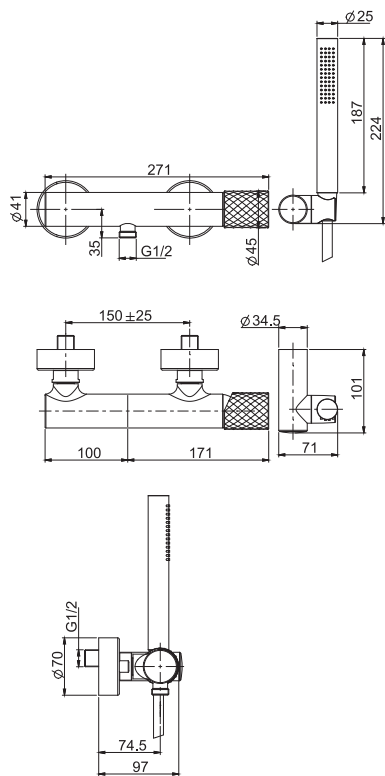

- n. 2 eccentric couplings 1/2"
- shower holder
- handshower with antilimestone nozzles
- chromalux flexible hose 1500 mm

Смеситель для душа внешнего монтажа с душевым комплектом

- 2 подвода воды 1/2 с эксцентриком
- держатель для душа
- Ручной душ с защитой от извести анти-кальк
- Гибкий шланг хромолюкс 1500 мм