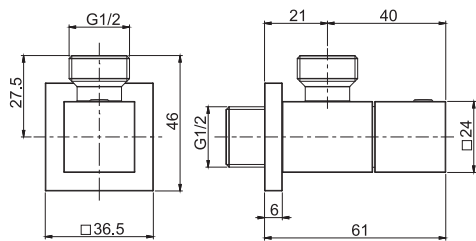

F195

Chrome-plated tap 1/2" x 1/2"

Хромированный вентиль 1/2 x 1/2

€

F195_ _	CR	54,20

F196

Tap, outlet 1/2" x 1/2"

Вентиль, слив 1/2" x 1/2"

€