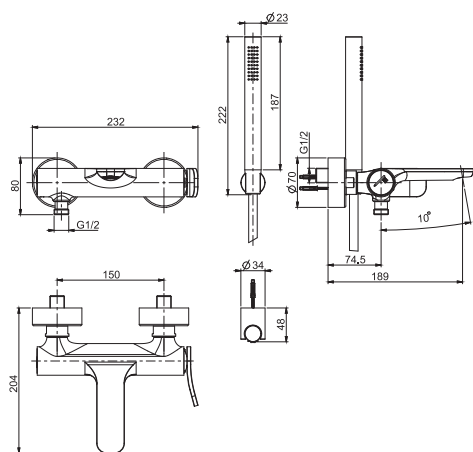

F3804

Exposed bath mixer with shower set

- chromalux flexible hose 1500 mm
- n. 2 eccentric couplings 1/2"
- push-button diverter
- shower holder
- handshower with antilimestone nozzles