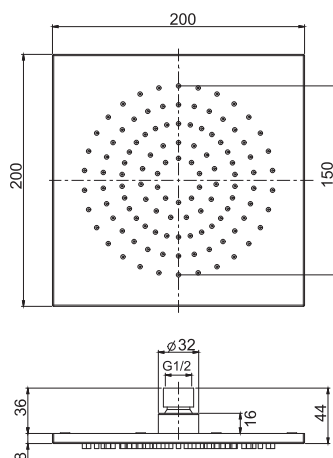

F2949/2

Stainless steel showerhead

- 200x200 mm

душ из нержавеющей стали

- 200x200 мм

€

F2949/2_ _	INOX	433,80

F2956

Stainless steel handshower

Ручной душ нержавеющей стали

€

F2956_ _	INOX	184,00