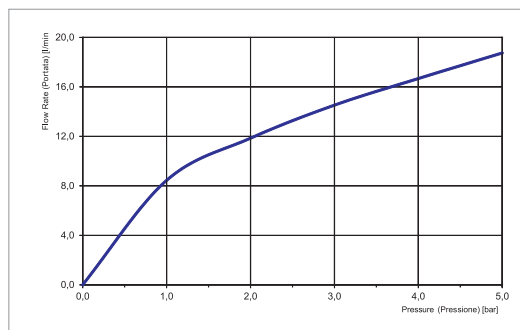

THERMOSTATIC CARTRIDGE Ø42 | КАРТРИДЖ ТЕРМОСТАТИЧЕСКИЙ Ø42

INOX COVERPLATE | МОНТАЖНАЯ ПЛАСТИНА

	€
F2552	166,50