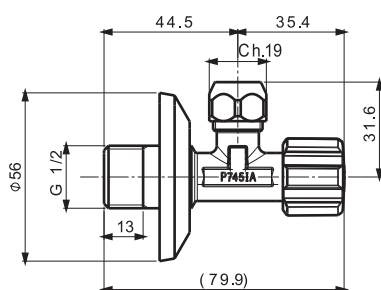

F191

Tap with filter, adjustment and shut off, with swivel connection 3/8" Ø 10 outlet

Вентиль с фильтром, регулировкой и выводом, с вращающимся соединением, 3/8, под слив диаметром 10

€

F191_ _	CR	27,40

F190

Chrome-plated tap with filter, adjustment and shut off, 3/8" Ø 10 outlet

Хромированный вентиль с фильтром с регулировкой и выводом, 3/8, под слив диаметром 10

€

F190_ _	CR	27,20

F205

Chrome-plated tap with filter, adjustment and shut off, outlet 3/8" Ø 10

Хромированный вентиль с фильтром, регулировкой и выводом диаметр 3/8" Ø 10

€

F205_ _1/2	CR	17,30

F194

Chrome-plated tap 1/2" x 1/2"

Хромированный вентиль 1/2 x 1/2

€

F194_ _	CR	37,20