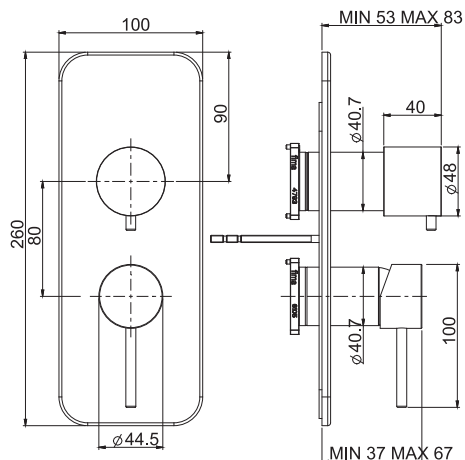

F3039X6

Built-in mixer with 2/3 outlets diverter

- 2/3 outlets diverter
- exposed part only
- metal plate
- **built-in part to be ordered separately**