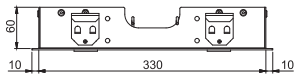

F2820

Ceiling mounted stainless steel showerhead Modular

- 350mm x 200mm
- bluetooth audio system
- 8 colors RGB LED Lights for chromotherapy
- control unit to be ordered separately