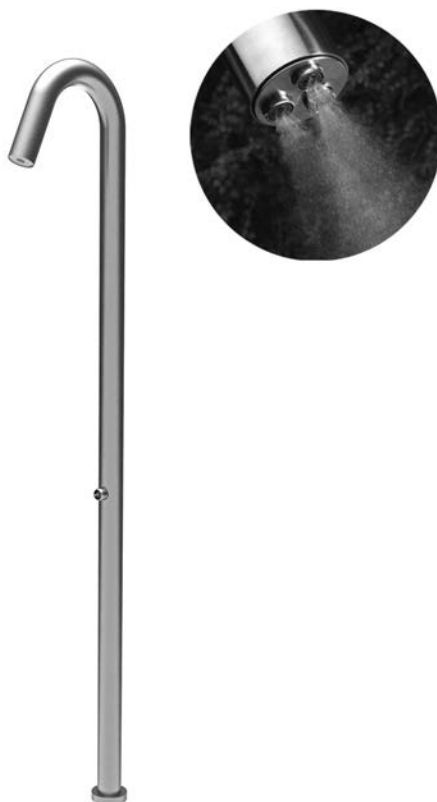

F5970X1M

**Outdoor shower column with one outlet
OUTSIDE**

• HANDLE SOLD SEPARATELY

- mist sprays
- command for waterflow and temperature control with progressive cartridge
- winter cover

**Наружная душевая колонна с одним
выходом OUTSIDE**

• РУЧКИ ПРОДАЮТСЯ ОТДЕЛЬНО

- распыленная струя
- Регулирование интенсивности потока и температуры воды с помощью прогрессивного картриджа
- зимнее покрытие

€

F5970X1M_ _ **INOX** 4.099,20

65 kg

245 x 37 x 55 cm

Required item to be ordered separately		Данная позиция обязательно заказывается отдельно	
● INDIGO BLUE ГОЛУБОЙ ИНДИГО	F1904-01AZ 267,80	● IVORY WHITE БЕЛЫЙ АЙВОРИ	F1904-01BG 267,80
● BLACK MARBLE ЧЕРНЫЙ МРАМОР	F1904-01MN 342,10	● BLACK MATT ЧЕРНЫЙ МАТОВЫЙ	F1904-01NS 267,80
● INOX STEEL НЕРЖАВЕЮЩАЯ СТАЛЬ INOX	F1904-01INOX 191,30	● AGAVE GREEN ЗЕЛЕНЫЙ АГАВЕ	F1904-01VE 267,80
● WHITE MARBLE БЕЛЫЙ МРАМОР	F1904-01MB 342,10		

Required item to be ordered separately		Данная позиция обязательно заказывается отдельно	
Built-in part	внутренняя часть		€
		F3020	539,70