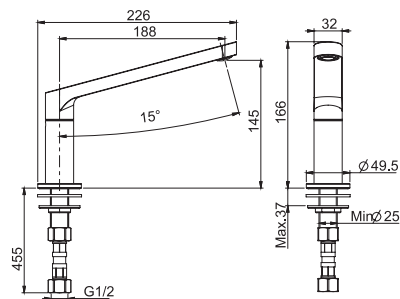

		€
F2456_ _	CR	283,70
F2456_ _	CN	397,10
F2456_ _	SN - CS	425,50
F2456_ _	HL	468,00
F2456_ _	HS	482,20

SPARE PARTS - Запасные детали

F2283
€ 15,00

F2457

Deck mounted bath spout

- spout 187 mm
- 1/2" thread