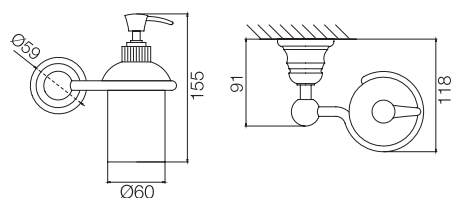

F6063/3

Wall mounted liquid soap dispenser

Настенный диспенсер для жидкого мыла

€

F6063/3_ _	CR	158,50
F6063/3_ _	SN	237,90
F6063/3_ _	OR - BR - RA	261,60
F6063/3_ _	OS	269,60