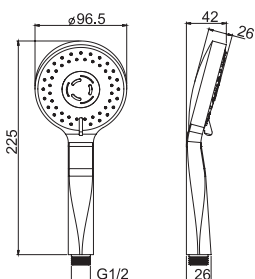

F2298

ABS anti-limestone handshower

- anti-limestone nozzles
- 3 jets

Ручной душ с защитой от известки

€

F2298_ _	CR	39,40

F2298_ _	CN - BS - NS	55,20

F2298_ _	SN - CS	59,20

F2298_ _	OR - BR	65,10