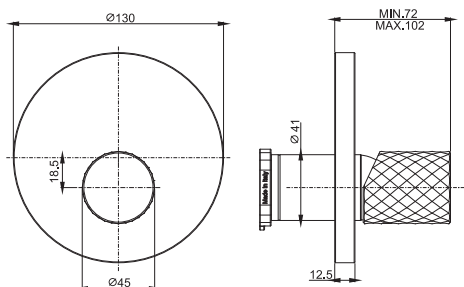

F3039TE1

Single lever bath and shower mixer for concealed installation

- exposed part only
- metal plate
- **built-in part to be ordered separately**

Встроенный смеситель для душа

- только внешняя часть
- Металлическая пластина
- **внутренняя часть заказывается отдельно**