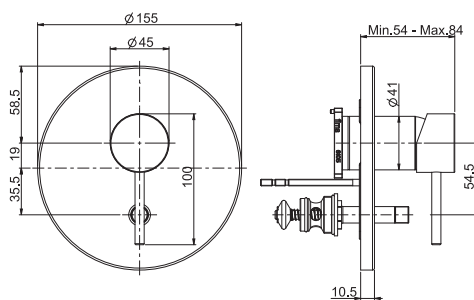

F3039X2

Single lever bath and shower mixer for concealed installation with 2 outlets diverter

- exposed part only
- metal plate
- diverter
- **built-in part to be ordered separately**