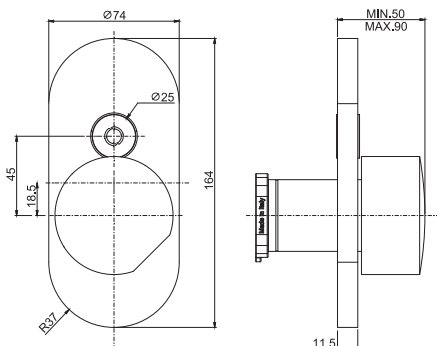

F3189E2

Single lever bath and shower mixer for concealed installation with 2 outlets diverter

- **HANDLE SOLD SEPARATELY**
- exposed part only
- push-button diverter
- metal plate
- **built-in part to be ordered separately**

TO COMPLETE THIS PRODUCT PLEASE ORDER NR. 1 HANDLE S2

Встроенный смеситель с переключателем на 2 источника

- **РУЧКИ ПРОДАЮТСЯ ОТДЕЛЬНО**
- только внешняя часть
- кнопочный переключатель
- Металлическая пластина
- **внутренняя часть заказывается отдельно**

ЧТОБЫ УКОМПЛЕКТОВАТЬ ЭТО ИЗДЕЛИЕ ЗАКАЖИТЕ 1 РУЧКУ S2

		€
F3189E2_ _	CR	451,30
F3189E2_ _	CN - BS - NS	631,80
F3189E2_ _	SN - CS	677,00
F3189E2_ _	HL - ZL - OR	744,60
F3189E2_ _	HS - ZS - OS	767,30

12

0,8 kg

17 x 20 x 11 cm

SPARE PARTS - Запасные детали

F2036
€ 51,80

R5678-00
€ 63,40

Required item to be ordered separately

Handle S2

To choose the glass finish see page 73 .
Example:

S2V01 POLISHED GLASS AND METALLIC CHROME HANDLE

S2VS01 SATIN GLASS AND METALLIC CHROME HANDLE

Данная позиция обязательно заказывается отдельно

ручка S2

Для выбора покрытия стекла смотрите страницу 73 .

Например:
S2V01 РУЧКА ГЛЯНЦЕВОЕ СТЕКЛО МЕТАЛЛИЗИРОВАННЫЙ ХРОМ

S2VS01 РУЧКА САТИНИРОВАННОЕ СТЕКЛО МЕТАЛЛИЗИРОВАННЫЙ ХРОМ

		€
S2_ _	CR	106,50
S2_ _	CN - BS - NS	149,10
S2_ _	SN - CS	159,80
S2_ _	ZL - OR - HL	175,70
S2_ _	ZS - OS - HS	181,00
S2_ _	CE - LS - LC	224,20
S2_ _	V_ _	225,60
S2_ _	VS_ _	232,20

Required item to be ordered separately

Built-in part

Данная позиция обязательно заказывается отдельно

внутренняя часть

F3800	176,20