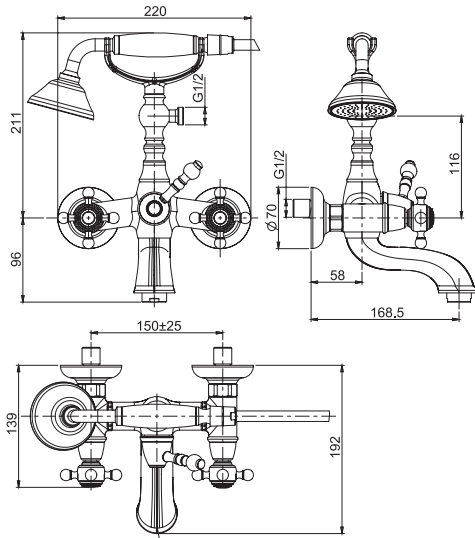

F5084

Exposed bath tap with shower set

- n. 2 eccentric couplings 1/2"
- brass flex hose 1500 mm
- handshower with antilimestone nozzles
- diverter