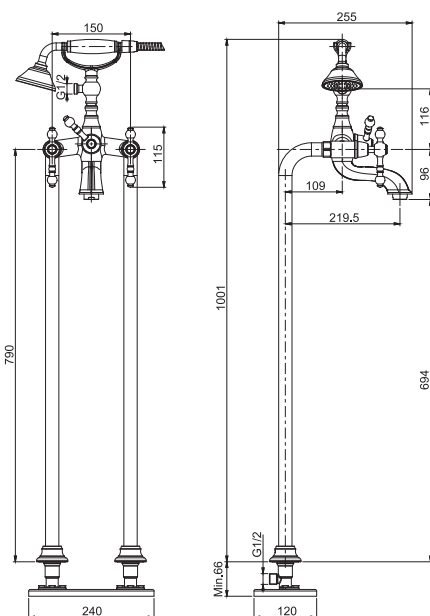

F5054/4_ _	CR	1.506,30
F5054/4_ _	SN	2.259,50
F5054/4_ _	OR - BR - RA	2.485,40
F5054/4_ _	OS	2.560,80

SPARE PARTS - Запасные детали

F2015 € 13,80	F2042AC € 27,40	F2042AF € 27,40

Required item to be ordered separately

Данная позиция обязательно заказывается отдельно

Built-in part

внутренняя часть

€

F2302	237,10