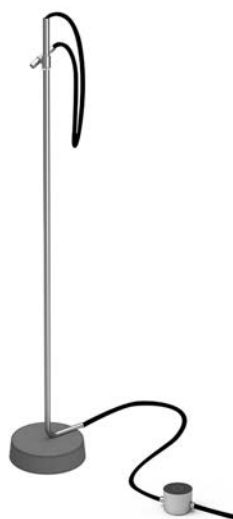

F5972

Outdoor shower column with one outlet INGIRO

- sliding shower holder
- foot push button for flow opening/closing
- stainless steel handshower
- cold water only
- single 1/2" connection
- light grey PVC supply hose. NS and INOX finishes have a black flexible. Length 5m+5m
- grey-coloured cement base. NS finishing has a matt black-coloured cement
- compatible with Ingiro accessories

Наружная душевая колонна с одним выходом INGIRO

- подвижный держатель для душа
- Кнопка-педаль ножная для открытия/закрытия потока
- ручной душ из высококачественной нержавеющей стали
- только холодная вода
- одиночное соединение 1/2"
- светло-серый шланг питания из ПВХ. В вариантах отделки NS(чёрный матовый) и INOX(нержавеющая сталь) шланг окрашен в черный цвет. Длина 5м + 5м
- бетонное основание серого цвета. Отделка NS имеет основание из черного матового бетона.
- совместимость с аксессуарами Ingiro

€

F5972__	INOX	2.972,70
F5972__	AZ - VE - BG - NS	4.161,90

73 kg

245 x 37 x 55 cm