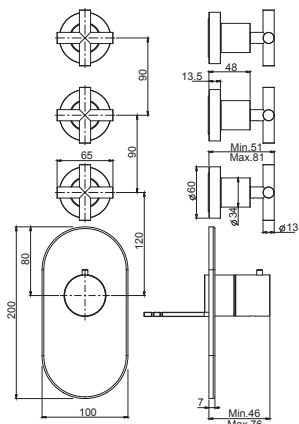

F5333X3

Thermostatic built-in shower mixer Maxima

- safety stop handle 38°
- 3 volume control valves
- exposed part only
- horizontal or vertical installation
- **built-in part to be ordered separately**