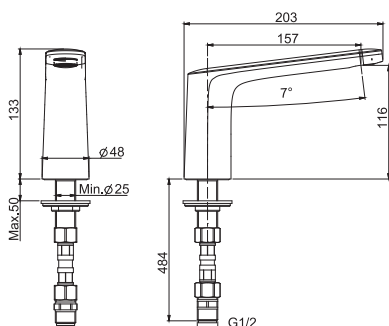

F2643

Deck mounted bath spout

- spout 160 mm
- 1/2" thread

Излив для монтажа к борту ванны

- Излив 160 мм
- резьба 1/2

€

F2643_ _	CR	328,80
F2643_ _	CN - BS - NS	460,30
F2643_ _	SN - CS	493,20
F2643_ _	HL - ZL - OR	542,50
F2643_ _	HS - ZS - OS	558,90

SPARE PARTS - Запасные детали

F2283
€ 15,00