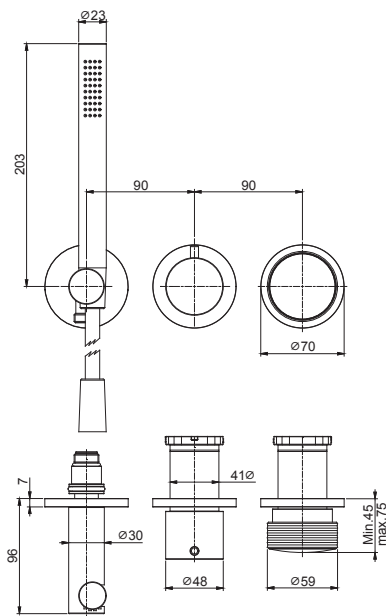

F5619WX8

Single lever bath and shower mixer for concealed installation 2 outlets with shower set

- **COVER TO BE ORDERED SEPARATELY**
- exposed part only
- shower holder with water connection
- handshower with antilimestone nozzles
- chromalux flexible hose 1500 mm
- **built-in part to be ordered separately**