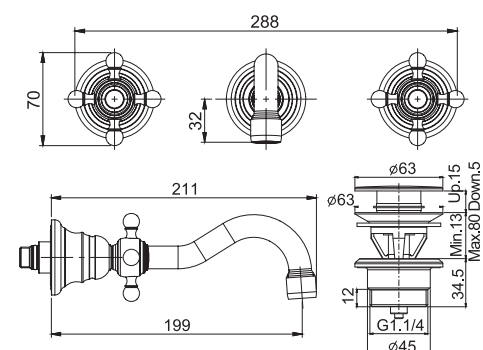

F5081L/5

Wall mounted three-holes basin mixer

- exposed part only
- 1"1/4 brass click clack waste
- **built-in part to be ordered separately**

Смеситель для раковины на 3 отверстия настенный

- только внешняя часть
- донный клапан click-clack 1"1/4
- **внутренняя часть заказывается отдельно**