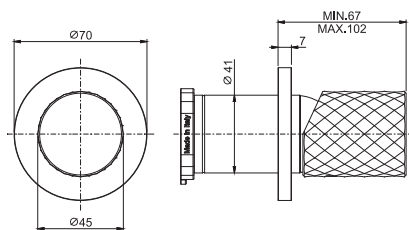

F3033TN1

Single lever bath and shower mixer for concealed installation

- exposed part only
- metal plate
- **built-in part to be ordered separately**

Встроенный смеситель для душа

- только внешняя часть
- Металлическая пластина
- **внутренняя часть заказывается отдельно**

G COLLECTION €

F3033TN1G_ _	CR	362,90
F3033TN1G_ _	CN - BS - NS	508,00
F3033TN1G_ _	SN - CS	544,40
F3033TN1G_ _	ZL - HL - OR	598,70
F3033TN1G_ _	ZS - HS - OS	616,90

V COLLECTION €

F3033TN1V_ _	CR	402,40
F3033TN1V_ _	CN - BS - NS	563,40
F3033TN1V_ _	SN - CS	603,70
F3033TN1V_ _	ZL - HL - OR	664,10
F3033TN1V_ _	ZS - HS - OS	684,20

X COLLECTION €

F3033TN1X_ _	CR	494,40
F3033TN1X_ _	CN - BS - NS	692,10
F3033TN1X_ _	SN - CS	741,60
F3033TN1X_ _	ZL - HL - OR	815,80
F3033TN1X_ _	ZS - HS - OS	840,40

12

0,5 kg

17 x 20 x 11 cm

SPARE PARTS - Запасные детали

F2036
€ 51,80

Required item to be ordered separately

Данная позиция обязательно заказывается отдельно

Built-in part

внутренняя часть

€

F3050

93,20