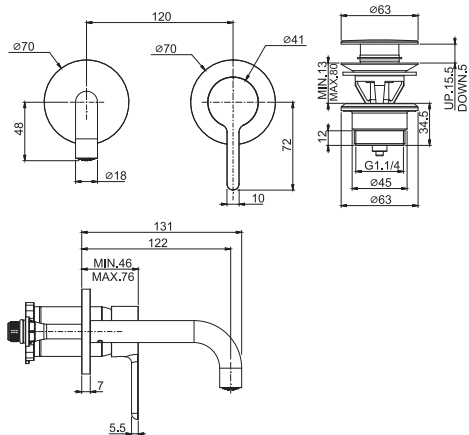

F3121WSX9

Wall mounted wash basin mixer

- exposed part only
- maximum flow rate at 3 bar: 5 l/m
- spout 120 mm
- 1"1/4 brass click clack waste
- metal plates
- **built-in part to be ordered separately**

Смеситель для раковины для настенного монтажа

- только внешняя часть
- максимальная скорость потока при 3 бар: 5 л/м
- излив 120 мм
- донный клапан click-clack 1"1/4
- Металлическая пластина
- **внутренняя часть заказывается отдельно**

		€
F3121WSX9_ _	CR	293,40
F3121WSX9_ _	CN - BS - NS	410,80
F3121WSX9_ _	SN - CS	440,20
F3121WSX9_ _	HL - ZL	484,10
F3121WSX9_ _	HS - ZS	498,80

SPARE PARTS - Запасные детали

Required item to be ordered separately

Данная позиция обязательно заказывается отдельно

Built-in part

внутренняя часть

	€
F3600W	224,50

F3121WX9

Wall mounted wash basin mixer

- exposed part only
- maximum flow rate at 3 bar: 5 l/m
- spout 150 mm
- 1"1/4 brass click clack waste
- metal plate
- **built-in part to be ordered separately**

Смеситель для раковины для настенного монтажа

- только внешняя часть
- максимальная скорость потока при 3 бар: 5 л/м
- Излив 150 мм
- донный клапан click-clack 1"1/4
- Металлическая пластина
- **внутренняя часть заказывается отдельно**

		€
F3121WX9_ _	CR	304,90
F3121WX9_ _	CN - BS - NS	426,90
F3121WX9_ _	SN - CS	457,40
F3121WX9_ _	HL - ZL	503,10
F3121WX9_ _	HS - ZS	518,40

SPARE PARTS - Запасные детали