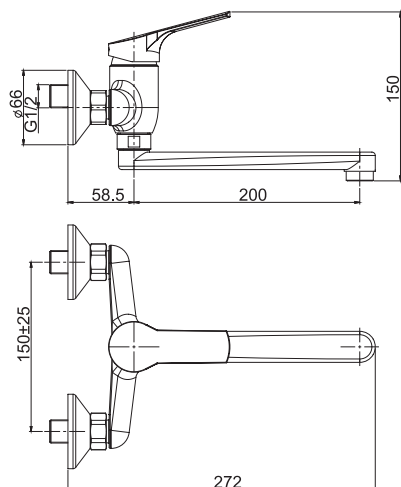

F3766

Wall kitchen mixer Serie 4

- n. 2 eccentric couplings 1/2"
- swivel spout