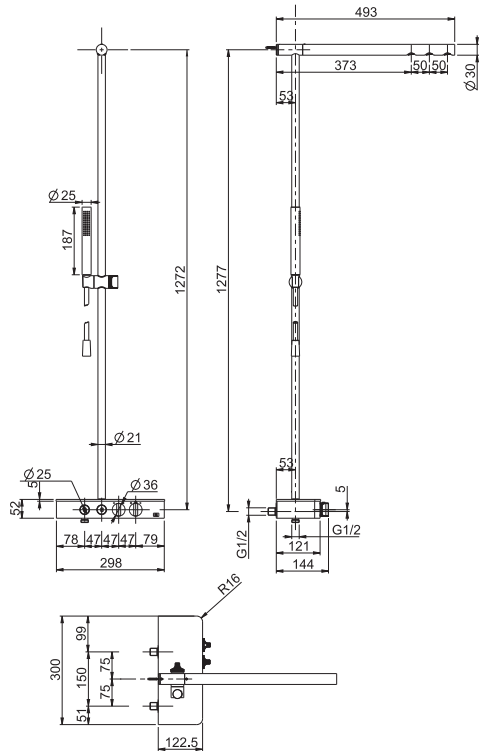

F5930

Exposed Thermostatic shower Switch with shower column, shower head and hand shower

- base in satin glass
- n. 2 eccentric couplings 1/2"
- shelf base in white satin glass except for black version only which comes in black satin glass
- thermostatic knob
- flow regulating knob
- 2 on/off water flow push buttons
- ABS handshower
- Still shower head 3 rain jets
- chromalux flexible hose 1500 mm

Термостат для душа Switch с душевой стойкой, верхним душем и ручной лейкой

- Основа из сатинированного стекла
- 2 подвода воды 1/2 с эксцентриком
- Для версии в чёрном -стекло чёрное, для остальных версий стекло белое
- Ручка смешивания воды термостата
- Ручка регулировки напора
- 2 кнопки открытия/Закрытия напора под давлением
- Ручной душ ABS
- Верхний душ с 3 режимами
- Гибкий шланг хромалюкс 1500 мм

€

F5930_ _	CR	2.341,80
F5930_ _	BS - NS	3.278,50
F5930_ _	SN	3.512,70