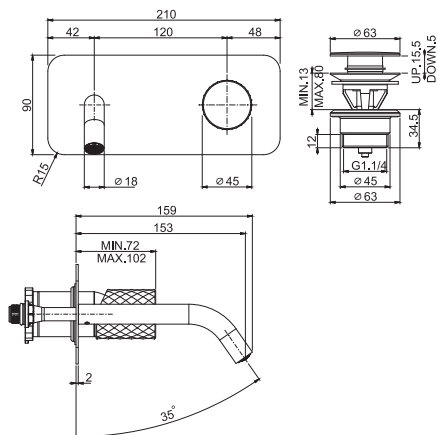

F3051TWX5

Wall mounted wash basin mixer

- exposed part only
- 1 1/4 brass click clack waste
- spout 150 mm
- metal plate
- **built-in part to be ordered separately**