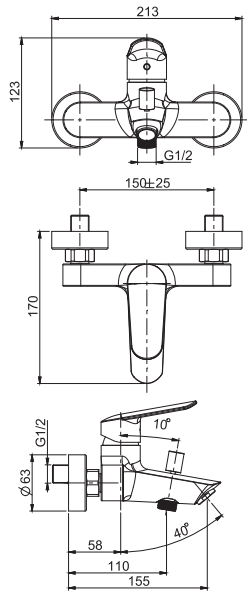

F3004/1

Exposed bath mixer without shower set

- n. 2 eccentric couplings 1/2"
- diverter