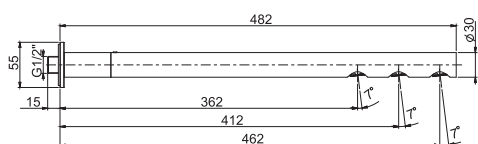

F5912S

Still showerhead 316

- 3 rain jets
- 10 l/min minimum consumption

Верхний душ Still 316 настенного монтажа

- 3 форсунки дождь
- минимальное потребление 10 л/мин