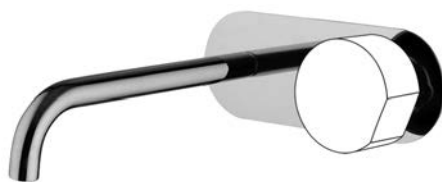

F3171WLX5

Wall mounted wash basin mixer

- **HANDLE SOLD SEPARATELY**
- exposed part only
- 1"1/4 brass click clack waste
- spout 200 mm
- **built-in part to be ordered separately**

TO COMPLETE THIS PRODUCT PLEASE ORDER NR. 1 HANDLE S2

Смеситель для раковины для настенного монтажа

• РУЧКИ ПРОДАЮТСЯ ОТДЕЛЬНО

- только внешняя часть
- донный клапан click-clack 1"1/4
- Излив 200 мм
- **внутренняя часть заказывается отдельно**

ЧТОБЫ УКОМПЛЕКТОВАТЬ ЭТО ИЗДЕЛИЕ ЗАКАЖИТЕ 1 РУЧКУ S2

6	1,5 kg	19 x 38 x 9 cm

SPARE PARTS - Запасные детали

F2036 € 51,80	F2492 € 21,80

Required item to be ordered separately	Данная позиция обязательно заказывается отдельно	€
Handle S2 To choose the glass finish see page 73 . Example: S2V01 POLISHED GLASS AND METALLIC CHROME HANDLE S2VS01 SATIN GLASS AND METALLIC CHROME HANDLE	ручка S2 Для выбора покрытия стекла смотрите страницу 73 . Например: S2V01 РУЧКА ГЛЯНЦЕВОЕ СТЕКЛО МЕТАЛЛИЗИРОВАННЫЙ ХРОМ S2VS01 РУЧКА САТИНИРОВАННОЕ СТЕКЛО МЕТАЛЛИЗИРОВАННЫЙ ХРОМ	<table border="1"> <tr> <td>S2_ _</td> <td>CR</td> <td>106,50</td> </tr> <tr> <td>S2_ _</td> <td>CN - BS - NS</td> <td>149,10</td> </tr> <tr> <td>S2_ _</td> <td>SN - CS</td> <td>159,80</td> </tr> <tr> <td>S2_ _</td> <td>ZL - OR - HL</td> <td>175,70</td> </tr> <tr> <td>S2_ _</td> <td>ZS - OS - HS</td> <td>181,00</td> </tr> <tr> <td>S2_ _</td> <td>CE - LS - LC</td> <td>224,20</td> </tr> <tr> <td>S2_ _</td> <td>V_ _</td> <td>225,60</td> </tr> <tr> <td>S2_ _</td> <td>VS_ _</td> <td>232,20</td> </tr> </table>

Required item to be ordered separately	Данная позиция обязательно заказывается отдельно	€
Built-in part	внутренняя часть	<table border="1"> <tr> <td>F3600W</td> <td>224,50</td> </tr> </table>