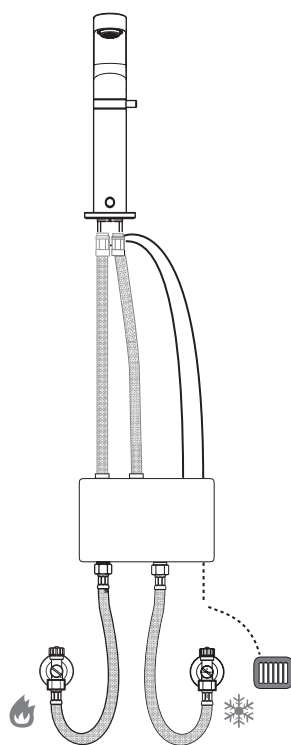

**BATTERY SUPPLY
ПИТАНИЯ ОТ БАТАРЕИ**

**BATTERY SUPPLY AND ELECTRICITY SUPPLY
ПИТАНИЕ ОТ БАТАРЕИ И ЭЛЕКТРИЧЕСКОЙ СЕТИ**

- WATER
  ВОДА
- ELECTRICAL CONNECTOR
  ЭЛЕКТРИЧЕСКИЕ ПОДКЛЮЧЕНИЯ
- CONNECTION BOX - LASER SENSOR
  СОЕДИНЕНИЕ КЕЙС-СЕНСОР
- POWER SUPPLY
  БЛОК ПИТАНИЯ
- BATTERY
  АЛКАЛИНОВЫХ БАТАРЕЕК

Required item for electricity system installation

При подключении продукта к электрической сети дополнительно приобретается

Power supply for 230V electricity connection

Трансформатор для питания от сети 230V

- power supply for 230V electricity connection

- соединительный кабель между блоками

€

F4922	162,50