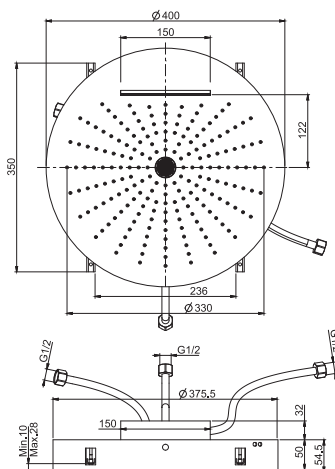

F5911

3 jets stainless steel ceiling mounted showerhead Ø 400 mm

- anti-limestone nozzles
- cascade flow
- rain jet
- 1 laminar jet