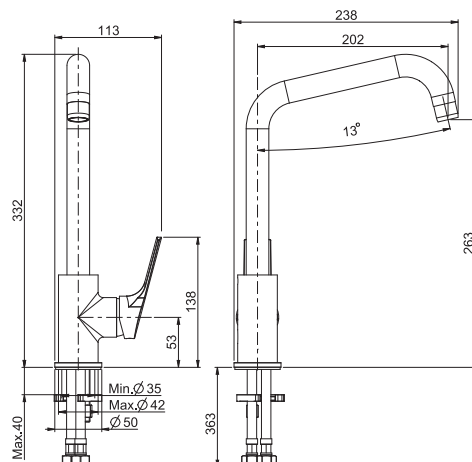

F3767/1R

Kitchen mixer Serie 4

- swivel spout
- n. 2 flexible hoses

Смеситель для кухни Serie 4

- вращающийся излив
- с двумя гибкими шлангами