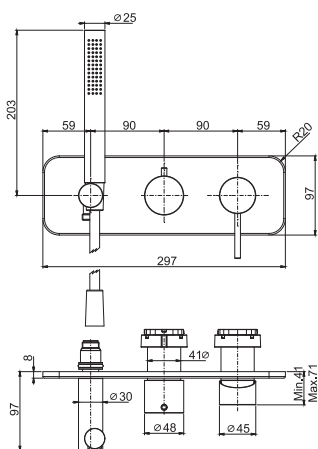

F3049WX2

Single lever bath and shower mixer for concealed installation 2 outlets with shower set

- exposed part only
- shower holder with water connection
- handshower with antilimestone nozzles
- chromalux flexible hose 1500 mm
- **built-in part to be ordered separately**