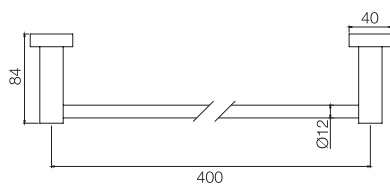

F6000/40

Towel holder 40 cm