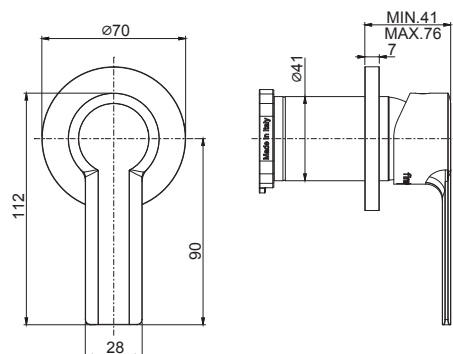

F3133/1

Single lever bath and shower mixer for concealed installation

- exposed part only
- built-in part to be ordered separately

Встроенный смеситель для душа

- только внешняя часть
- внутренняя часть заказывается отдельно