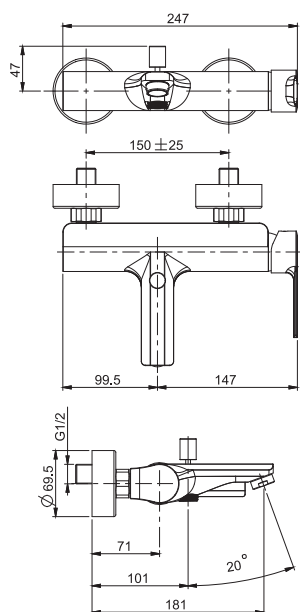

F3134/1

Exposed bath mixer without shower set

- n. 2 eccentric couplings 1/2"
- diverter

Смеситель внешнего монтажа на ванну без душевого комплекта

- 2 подвода воды 1/2 с эксцентриком
- переключатель

		€
F3134/1_ _	CR	377,90
F3134/1_ _	CN - BS - NS	529,00
F3134/1_ _	SN - CS	566,90
F3134/1_ _	OR	623,50
F3134/1_ _	OS	642,50

6	2,45 kg	19 x 38 x 9 cm

SPARE PARTS - Запасные детали

F2036V € 51,80	F2244 € 14,00