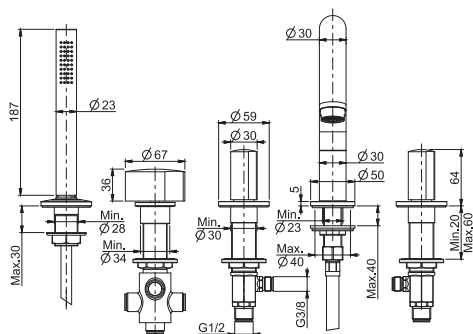

F3174

Deck mounted bath mixer

- **HANDLES SOLD SEPARATELY**
- spout 232 mm
- 1500 mm nylon flexible hose
- shower holder
- handshower with antilimestone nozzles

TO COMPLETE THIS PRODUCT PLEASE ORDER NR. 1 PAIR OF HANDLES S4 AND NR. 1 HANDLE S2

Смеситель к борту ванны

- **РУЧКИ ПРОДАЮТСЯ ОТДЕЛЬНО**
- Излив 232 мм
- Гибкая подводка нейлоновая 1500 мм
- держатель для душа
- Ручной душ с защитой от извести анти-кальк

ЧТОБЫ УКОМПЛЕКТОВАТЬ ЭТО ИЗДЕЛИЕ ЗАКАЖИТЕ 1 ПАРА РУЧЕК S4 И 1 РУЧКИ S2

		€
F3174__	CR	1.169,20
F3174__	CN - BS - NS	1.636,90
F3174__	SN - CS	1.753,80
F3174__	HL - ZL - OR	1.929,20
F3174__	HS - ZS - OS	1.987,70

SPARE PARTS - Запасные детали

F2042AF
€ 27,40

F2636
€ 14,70

Required item to be ordered separately	Данная позиция обязательно заказывается отдельно	€
Pair of handles S4	пара ручек S4	
	S4__ CR	174,60
	S4__ CN - BS - NS	244,30
	S4__ SN - CS	261,80
	S4__ HL - ZL - OR	288,00
	S4__ HS - ZS - OS	296,70
	S4__ CE - LS - LC	420,10
	S4__ V__	429,70
	S4__ VS__	453,30

Required item to be ordered separately	Данная позиция обязательно заказывается отдельно	€
Handle S2	ручка S2	
To choose the glass finish see page 73 . Example:	Для выбора покрытия стекла смотрите страницу 73 . Например:	
S2V01 POLISHED GLASS AND METALLIC CHROME HANDLE	S2V01 РУЧКА ГЛЯНЦЕВОЕ СТЕКЛО МЕТАЛЛИЗИРОВАННЫЙ ХРОМ	
S2VS01 SATIN GLASS AND METALLIC CHROME HANDLE	S2VS01 РУЧКА САТИНИРОВАННОЕ СТЕКЛО МЕТАЛЛИЗИРОВАННЫЙ ХРОМ	
	S2__ CR	106,50
	S2__ CN - BS - NS	149,10
	S2__ SN - CS	159,80
	S2__ ZL - OR - HL	175,70
	S2__ ZS - OS - HS	181,00
	S2__ CE - LS - LC	224,20
	S2__ V__	225,60
	S2__ VS__	232,20

Suggested item to be ordered separately	Данная позиция заказывается отдельно	€
Inox cover plate	Стальная пластина	
	F2193	339,50