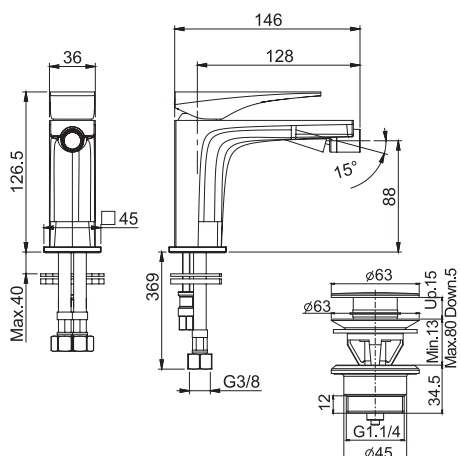

F3962N

Bidet mixer

- n. 2 flexible hoses
- 1"1/4 brass click clack waste
- **this product is available without waste (see page 18)**

Смеситель для биде

- с двумя гибкими шлангами
- донный клапан click-clack 1"1/4
- **Этот продукт доступен без донного клапана (См. страницу 18)**