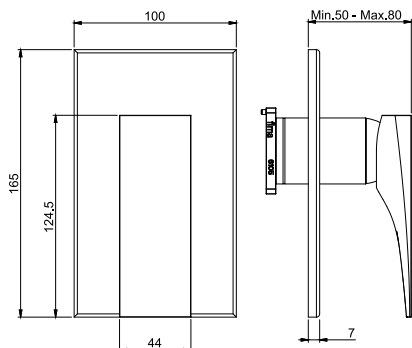

F3969X1

Single lever bath and shower mixer for concealed installation

- exposed part only
- metal plate
- **built-in part to be ordered separately**