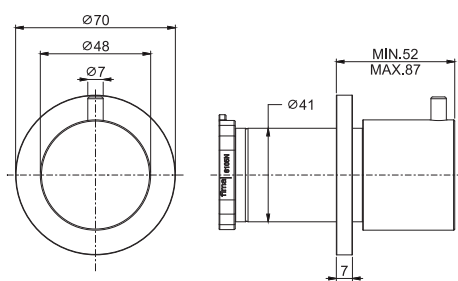

F3233N2

Deviatore a 2 uscite

- un ingresso/ due uscite
- **corpo incasso da ordinare separatamente**

переключатель на 2 источника

- один вход/два вывода
- **внутренняя часть заказывается отдельно**

		€
F3233N2_ _	CR	167,60
F3233N2_ _	CN - BS - NS	234,70
F3233N2_ _	SN - CS	251,50
F3233N2_ _	HL	276,60
F3233N2_ _	HS	285,00

SPARE PARTS - Запасные детали

F2937
€ 61,60

Required item to be ordered separately

Данная позиция обязательно заказывается отдельно

Built-in part

внутренняя часть

F3040		96,60