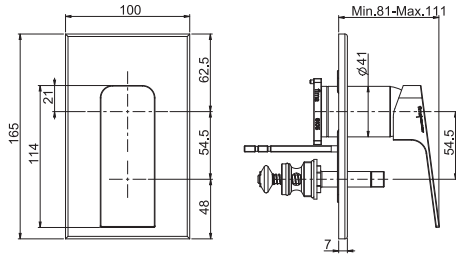

F3389X2

Single lever bath and shower mixer for concealed installation with 2 outlets diverter

- exposed part only
- metal plate
- diverter
- **built-in part to be ordered separately**