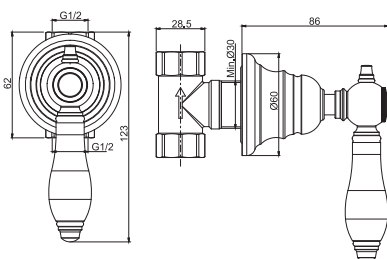

F5413/1

Volume control valve 1/2"

- exposed part only
- built-in part to be ordered separately