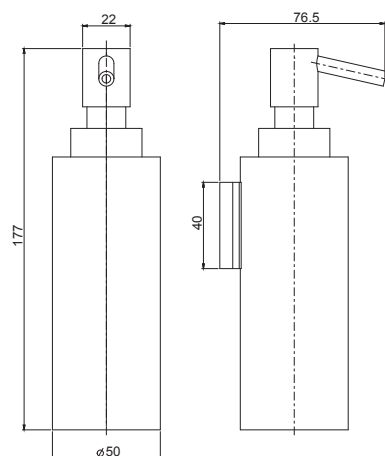

F6003/2

Soap holder

Мыльница с держателем отдельностоящая

€

F6003/2_ _	CR	110,70
F6003/2_ _	CN - BS - NS	155,00
F6003/2_ _	SN - CS	166,00
F6003/2_ _	HL - ZL - OR	182,60
F6003/2_ _	HS - ZS - OS	188,20

F6003/5

Wall mounted liquid soap dispenser

Настенный диспенсер для жидкого мыла

€

F6003/5_ _	CR	304,00
F6003/5_ _	CN - BS - NS	425,60
F6003/5_ _	SN - CS	456,10
F6003/5_ _	HL - ZL - OR	501,70
F6003/5_ _	HS - ZS - OS	516,90

F6008

Soap holder for shower cabin

Мыльница в душевую кабину

€