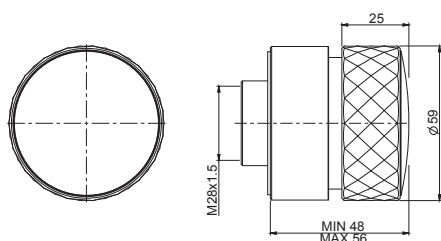

F5613/1

Volume control valve 1/2"

- exposed part only
- **COVER TO BE ORDERED SEPARATELY**
- built-in part to be ordered separately

Запорный вентиль 1/2

- только внешняя часть
- **НАКЛАДКА ЗАКАЗЫВАЕТСЯ ОТДЕЛЬНО**
- внутренняя часть заказывается отдельно

G COLLECTION		€
F5613/1G_ _	CR	202,20
F5613/1G_ _	CN - BS - NS	283,10
F5613/1G_ _	SN - CS	303,30
F5613/1G_ _	ZL - HL - OR	333,60
F5613/1G_ _	ZS - HS - OS	343,70

V COLLECTION		€
F5613/1V_ _	CR	232,00
F5613/1V_ _	CN - BS - NS	324,70
F5613/1V_ _	SN - CS	348,00
F5613/1V_ _	ZL - HL - OR	382,80
F5613/1V_ _	ZS - HS - OS	394,40

X COLLECTION		€
F5613/1X_ _	CR	245,70
F5613/1X_ _	CN - BS - NS	344,00
F5613/1X_ _	SN - CS	368,60
F5613/1X_ _	ZL - HL - OR	405,40
F5613/1X_ _	ZS - HS - OS	417,70

SPARE PARTS - Запасные детали

F2042AF
€ 27,40

Required item to be ordered separately

Данная позиция обязательно заказывается отдельно

BRONZE БРОНЗОВЫЙ	CHAMPAGNE ШАМПАГНЬ	BRUSHED BRONZE БРАШИРОВАННЫЙ БРОНЗОВЫЙ	BRUSHED CHAMPAGNE БРАШИРОВАННЫЙ ШАМПАГНЬ	CHROME ХРОМ
C115L 55,70	C116L 55,70	C117L 57,40	C118L 57,40	C11N 33,80
BRUSHED NICKEL БРАШИРОВАННОЕ НИКЕЛЬ	BLACK CHROME ХРОМ ЧЕРНЫЙ	BRUSHED BLACK CHROME БРАШИРОВАННОЕ ЧЕРНЫЙ	WHITE MATT БЕЛЫЙ МАТОВЫЙ	BLACK MATT ЧЕРНЫЙ МАТОВЫЙ
C19N 50,70	C110N 47,30	C111N 50,70	C12N 47,30	C13N 47,30
GOLD ЗОЛОТО	BRUSHED GOLD БРАШИРОВАННОЕ ЗОЛОТО	WHITE MARBLE БЕЛЫЙ МРАМОР	BLACK MARBLE ЧЕРНЫЙ МРАМОР	
C16N 55,70	C18N 57,40	C14N 125,40	C15N 125,40	

Required item to be ordered separately

Данная позиция обязательно заказывается отдельно

Built-in part	внутренняя часть	€
	F2220	81,10