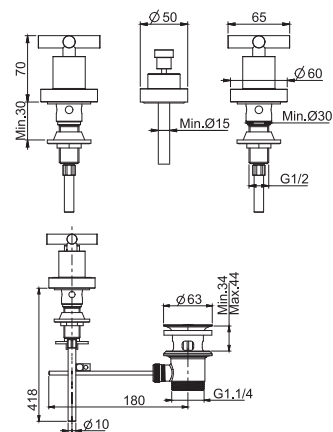

€
F5322_ _	CR	453,80
F5322_ _	CN - BS - NS	635,30
F5322_ _	SN - CS	680,80
F5322_ _	HL	748,70
F5322_ _	HS	771,50

SPARE PARTS - Запасные детали

F2042AF
€ 27,40