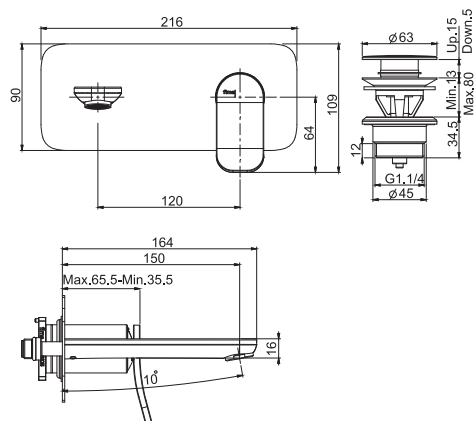

Смеситель для раковины для настенного монтажа

- только внешняя часть
- Излив 150 мм
- максимальная скорость потока при 3 бар: 5 л/м
- донный клапан click-clack 1"1/4
- Металлическая пластина
- **внутренняя часть заказывается отдельно**