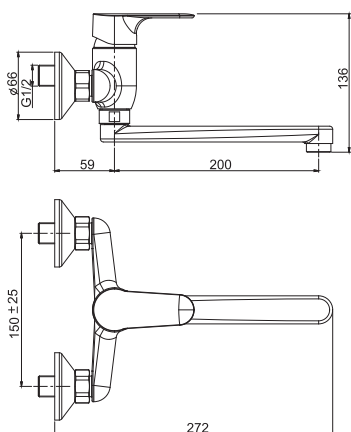

F3836

Wall kitchen mixer serie 22

- n. 2 eccentric couplings 1/2"
- swivel spout