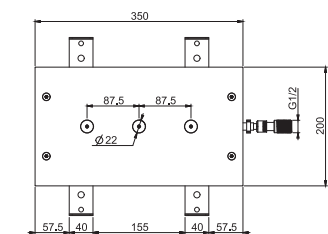

F2815

**Ceiling mounted stainless steel showerhead
Modular**

- mist sprays
- 350mm x 200mm

**Потолочный душ из нержавеющей стали
Modular**

- распыленная струя
- 350мм x 200мм

		€
F2815_ _	CR	987,60
F2815_ _	CN - BS - NS	1.382,70
F2815_ _	SN - CS	1.481,40
F2815_ _	HL - ZL - OR	1.629,60
F2815_ _	HS - ZS - OS	1.679,00