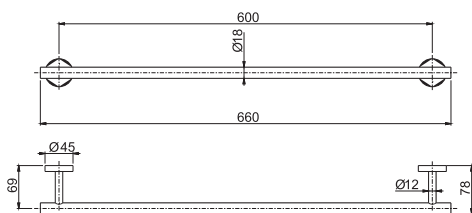

€

F6090/30_ _	INOX	238,90
-------------	-------------	--------

F6090/60

Towel holder 60 cm

Полотенцедержатель 60 см

€

F6090/60_ _	INOX	268,80
-------------	-------------	--------

F6094/1