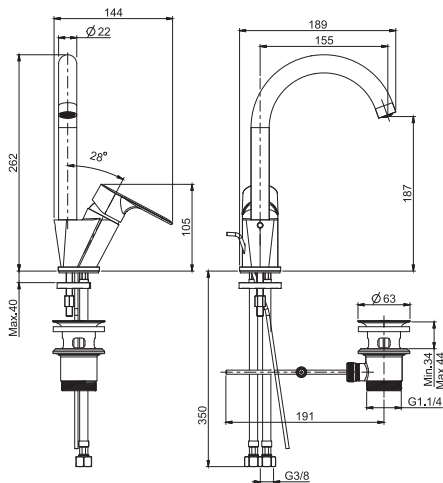

Смеситель на раковину

- с двумя гибкими шлангами
- вращающийся излив
- Донный клапан 1"1/4
- продукты чёрного матового цвета имеют донный клапан click clack
- **Этот продукт доступен без донного клапана (См. страницу 18)**
- **Этот продукт доступен с донным клапаном click-clack (См. Страницу 19)**