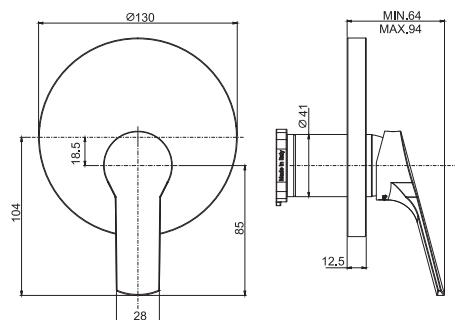

F3769E1

Single lever bath and shower mixer for concealed installation

- exposed part only
- metal plate
- **built-in part to be ordered separately**

Встроенный смеситель для душа

- только внешняя часть
- Металлическая пластина
- **внутренняя часть заказывается отдельно**