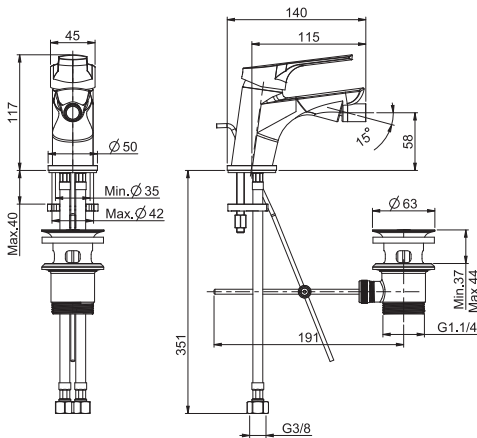

Смеситель для биде

- с двумя гибкими шлангами
- Донный клапан 1"1/4
- **Этот продукт доступен без донного клапана (См. страницу 18)**
- **Этот продукт доступен с донным клапаном click-clack (См. Страницу 19)**