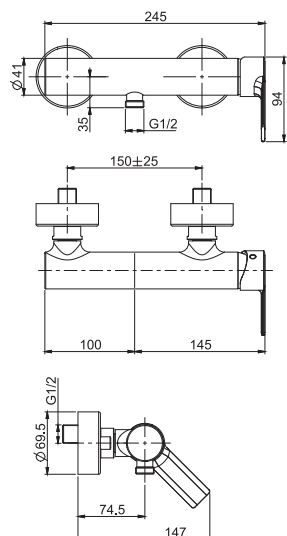

3

2,7 kg

19 x 38 x 18 cm

SPARE PARTS - Запасные детали

F2036/1
€ 51,80

F3135/1

Exposed shower mixer without shower set

- n. 2 eccentric couplings 1/2"