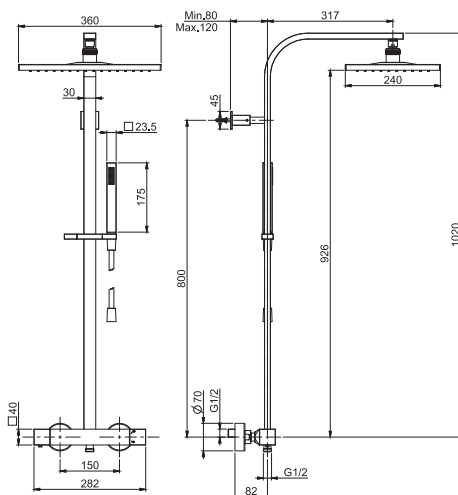

Смеситель для душа термостатический внешнего монтажа с душевой стойкой, верхним душем и душевым комплектом

- 2 подвода воды 1/2 с эксцентриком
- Ручной душ с защитой от извести анти-кальк
- Верхний душ хромированный 240X360 мм
- **Металлические ручки**
- Гибкий шланг хромолюкс 1500 мм
- ХОЛОДНОЕ ТЕЛО