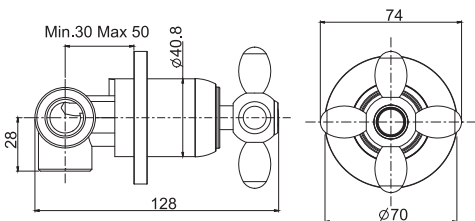

переключатель на 2 источника

- один вход/два вывода

Примечание: В комплект поставки этого продукта уже включены как внешние, так и внутренние части