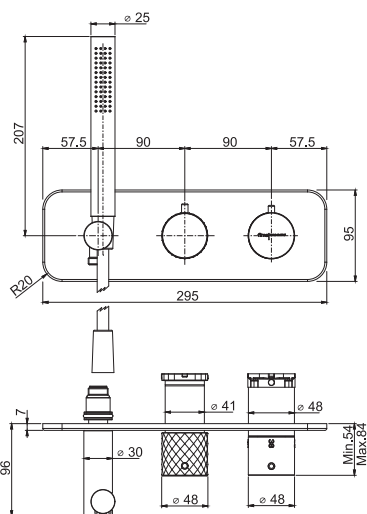

F3049TWX3

Thermostatic bath and shower mixer for concealed installation 2 outlets with shower set Spillo Tech

- exposed part only
- diverter
- shower holder with water connection
- handshower with antilimestone nozzles
- chromalux flexible hose 1500 mm
- **built-in part to be ordered separately**