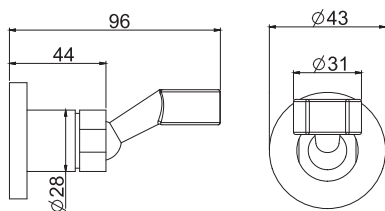

F2205

Brass shower holder

Держатель для душа из латуни

€

		€
F2205_ _	CR	75,10
F2205_ _	CN - BS - NS	105,10
F2205_ _	SN - CS	112,70
F2205_ _	HL - ZL - OR	124,00
F2205_ _	HS - ZS - OS	127,70