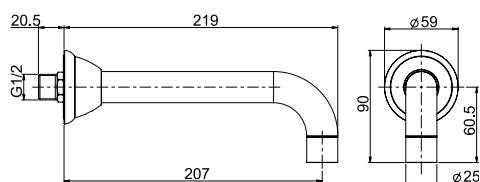

SPARE PARTS - Запасные детали

F2283
€ 15,00

F2156

Wall mounted bath spout

- spout 207 mm
- 1/2" thread

Излив для настенного монтажа к борту ванны

- Излив 207 мм
- резьба 1/2

€