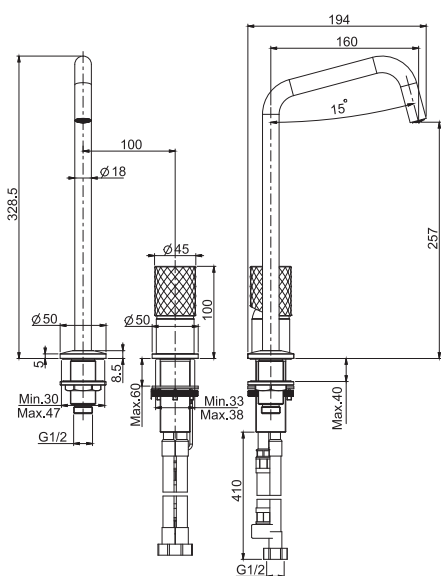

F3271TND

Two-holes Wash basin mixer with swivel spout

- n. 2 flexible hoses
- 1"1/4 brass click clack waste

Смеситель на раковину на 2 отверстия с вращающимся изливом

- с двумя гибкими шлангами
- донный клапан click-clack 1"1/4

G COLLECTION		€
F3271TNDG_ _	CR	751,20
F3271TNDG_ _	CN - BS - NS	1.051,70
F3271TNDG_ _	SN - CS	1.126,80
F3271TNDG_ _	ZL - HL - OR	1.239,60
F3271TNDG_ _	ZS - HS - OS	1.277,10

V COLLECTION		€
F3271TNDV_ _	CR	791,00
F3271TNDV_ _	CN - BS - NS	1.107,40
F3271TNDV_ _	SN - CS	1.186,50
F3271TNDV_ _	ZL - HL - OR	1.305,20
F3271TNDV_ _	ZS - HS - OS	1.344,70

X COLLECTION		€
F3271TNDX_ _	CR	883,10
F3271TNDX_ _	CN - BS - NS	1.236,30
F3271TNDX_ _	SN - CS	1.324,60
F3271TNDX_ _	ZL - HL - OR	1.457,10
F3271TNDX_ _	ZS - HS - OS	1.501,20

2,5 kg

28 x 68 x 12 cm

SPARE PARTS - Запасные детали

F2492
€ 21,80

F2792
€ 58,40