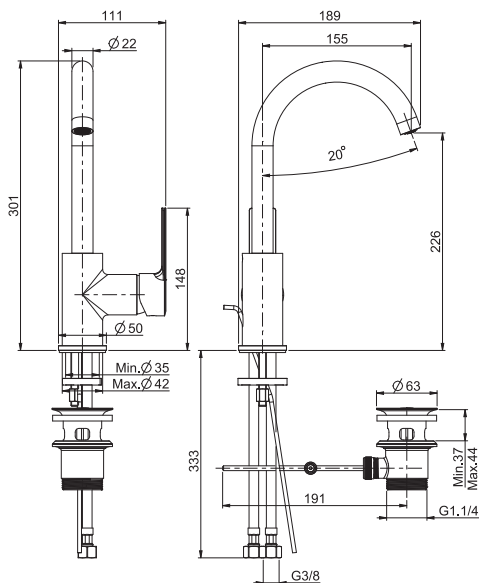

F3151

Wash basin mixer

- swivel spout
- n. 2 flexible hoses
- maximum flow rate at 3 bar: 5 l/m
- pop-up waste 1"1/4
- white and black finishes use click clack pop up waste
- **this product is available without waste (see page 18)**
- **this product is available with click clack pop-up waste (see page 19)**