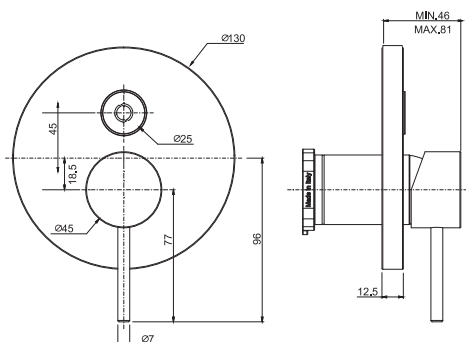

F3039E2

Single lever bath and shower mixer for concealed installation with 2 outlets diverter

- exposed part only
- metal plate
- push-button diverter
- **built-in part to be ordered separately**