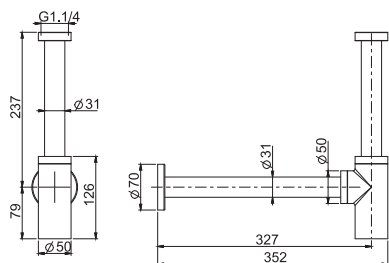

F409

Stainless steel siphon 1"1/4

сифон 1"1/4 из нержавеющей стали

€