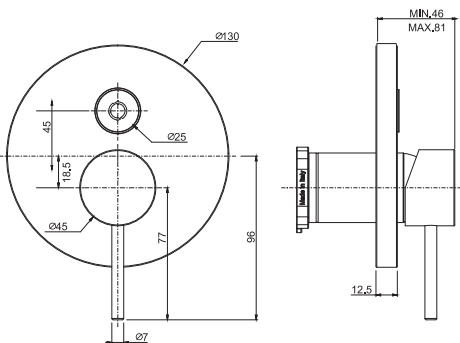

F3039E2

Single lever bath and shower mixer for concealed installation with 2 outlets diverter

- exposed part only
- metal plate
- diverter
- **built-in part to be ordered separately**