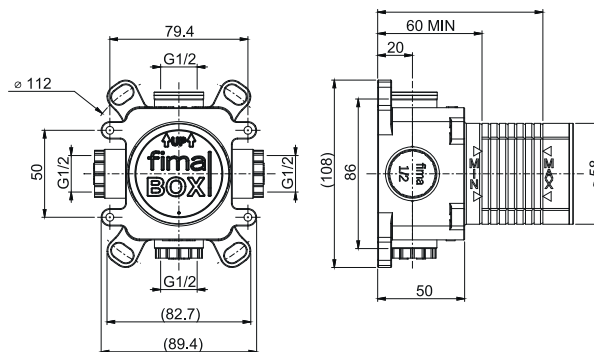

F3040

FIMALAB DESIGN

Built-in body for two outlets diverter

Внутренняя часть для дивертора с двумя выходами

CODE | КОД

F3040

€

96,60

TECHNICAL SPECIFICATIONS • ТЕХНИЧЕСКИЕ ОСОБЕННОСТИ

ANTI-LEAKAGE
ВОДОЗАЩИТНЫЙ

DZR BRASS
ЛАТУНЬ

DOES NOT TRANSMIT VIBRATIONS
НЕ ПЕРЕДАЕТ
ВИБРАЦИЮ НА СТЕНЫ