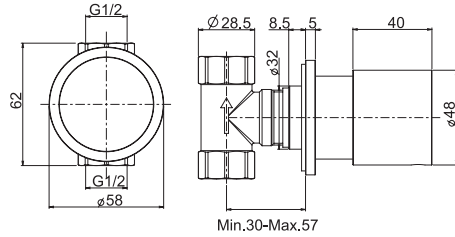

F3243/1

Volume control valve 1/2"

- exposed part only
- **built-in part to be ordered separately**

Запорный вентиль 1/2

- только внешняя часть
- **внутренняя часть заказывается отдельно**

		€
F3243/1_ _	CR	180,10
F3243/1_ _	CN - BS - NS	252,20
F3243/1_ _	SN - CS	270,30
F3243/1_ _	HL - ZL - OR	297,20
F3243/1_ _	HS - ZS - OS	306,30

SPARE PARTS - Запасные детали

F2042AF
€ 27,40

Required item to be ordered separately

Built-in part

Данная позиция обязательно заказывается отдельно

внутренняя часть

		€
F2220		81,10