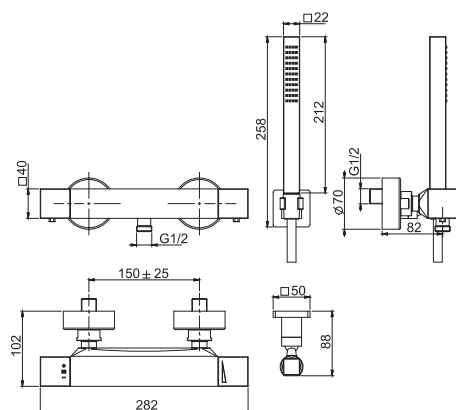

F4245

Exposed thermostatic shower mixer with shower set WITH METAL HANDLES

- n. 2 eccentric couplings 1/2"
- shower holder
- handshower with antilimestone nozzles
- chromalux flexible hose 1500 mm
- COLD BODY

Термостатический смеситель внешнего монтажа с душевым комплектом С МЕТАЛЛИЧЕСКИМИ РУЧКАМИ

- 2 подвода воды 1/2 с эксцентриком
- держатель для душа
- Ручной душ с защитой от извести анти-кальк
- Гибкий шланг хромолюкс 1500 мм
- ХОЛОДНОЕ ТЕЛО

		€
F4245_ _	CR	595,90
F4245_ _	CN - BS - NS	834,20
F4245_ _	SN - CS	893,90
F4245_ _	HL - ZL - OR	983,20
F4245_ _	HS - ZS - OS	1.013,00

8

3,3 kg

15 x 38 x 9 cm

SPARE PARTS - Запасные детали

F2288
€ 27,40

F2289
€ 112,20

F4245/1

Exposed thermostatic shower mixer without shower set WITH METAL HANDLES

- n. 2 eccentric couplings 1/2"
- water saving 50%
- COLD BODY