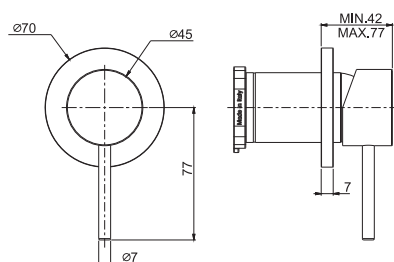

F3033N1

Single lever bath and shower mixer for concealed installation

- exposed part only
- metal plate
- built-in part to be ordered separately