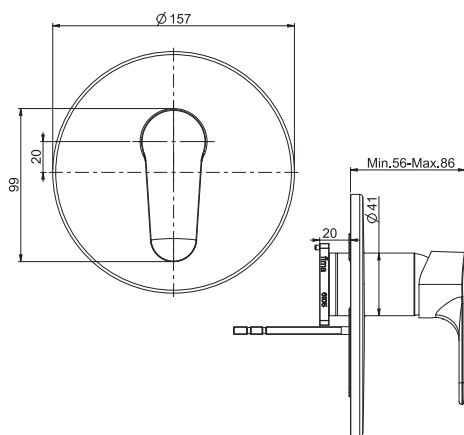

Встроенный смеситель для душа

- только внешняя часть
- Пластина из ABS
- **внутренняя часть заказывается отдельно**

€

F3839X1_ _	CR	150,50
F3839X1_ _	NS	210,70

12

0,85 kg

17 x 20 x 11 cm

OTHER VERSIONS - ДРУГИЕ ВЕРСИИ