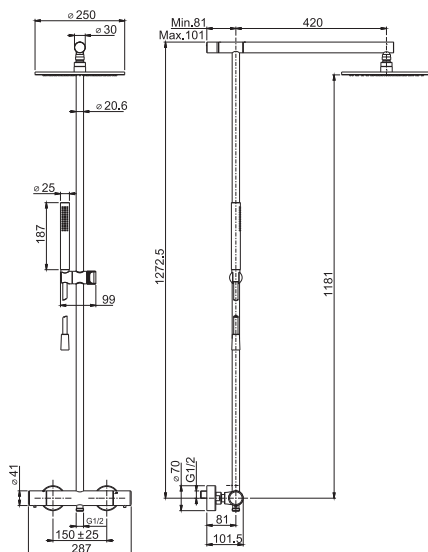

- n. 2 eccentric couplings 1/2"
- handshower with antilimestone nozzles
- chromalux flexible hose 1500 mm
- brass showerhead Ø 250 mm
- COLD BODY

Термостат для душа Switch с душевой стойкой, верхним душем и ручной лейкой