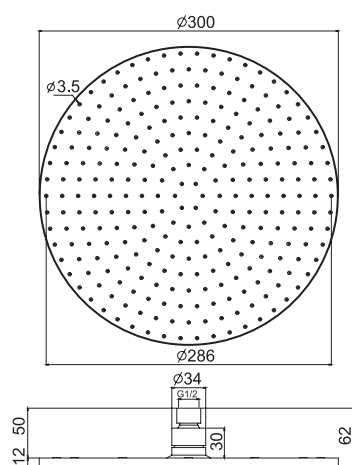

Brass showerhead

- Ø 300 mm

Верхний душ из латуни

- Ø 300 мм

€

F2224/2_ _	CR	440,40
F2224/2_ _	CN - BS - NS	616,60
F2224/2_ _	SN - CS	660,60
F2224/2_ _	HL - ZL - OR	726,70
F2224/2_ _	HS - ZS - OS	748,70

F2621/2