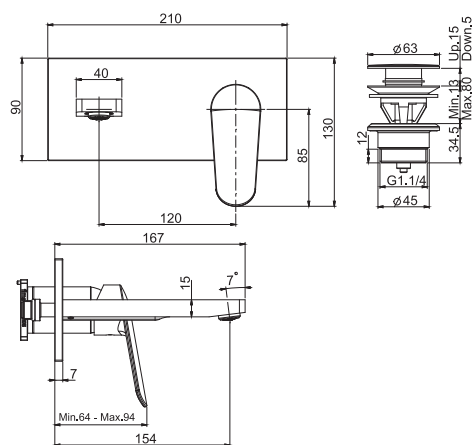

Required item to be ordered separately

Данная позиция обязательно заказывается отдельно

Built-in part

внутренняя часть

€

F3600W

224,50