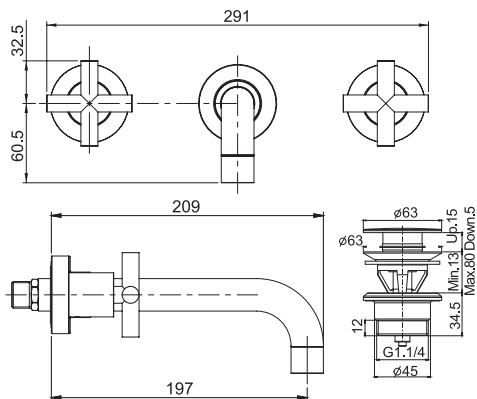

F5321L/5

Wall mounted three-holes basin mixer

- exposed part only
- 1"1/4 brass click clack waste
- **built-in part to be ordered separately**