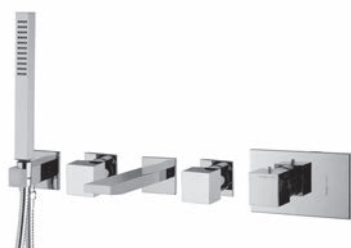

► FIMATHERM

DISCOVER THE COMPLETE LINE
ОТКРОЙ ПОЛНУЮ СЕРИЮ

EXPOSED THERMOSTATIC SHOWER MIXER
ТЕРМОСТАТ ВНЕШНИЙ ДЛЯ ДУША

THERMOSTATIC BUILT-IN BATH MIXER
ТЕРМОСТАТ ВСТРОЕННЫЙ ДЛЯ ВАННЫ