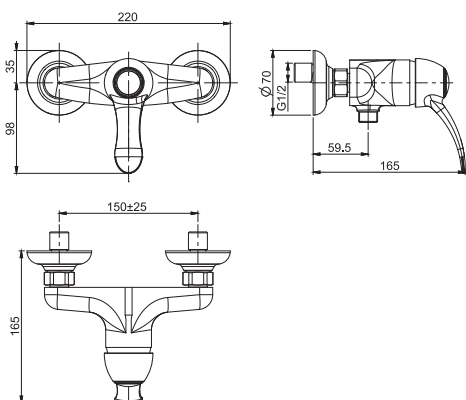

F3305/1

Exposed shower mixer without shower set

- n. 2 eccentric couplings 1/2"

Смеситель для душа внешнего монтажа без душевого комплекта

- 2 подвода воды 1/2 с эксцентриком