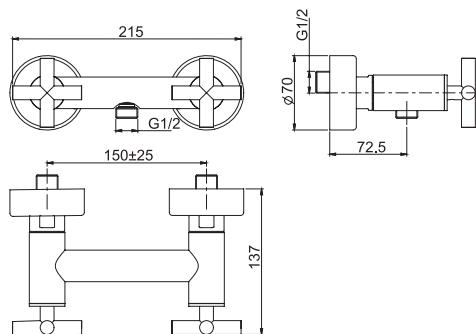

5

2,8 kg

23 x 25 x 16 cm

SPARE PARTS - Запасные детали

F2042AF
€ 27,40

F5305/1

Exposed shower tap without shower set

- n. 2 eccentric couplings 1/2"