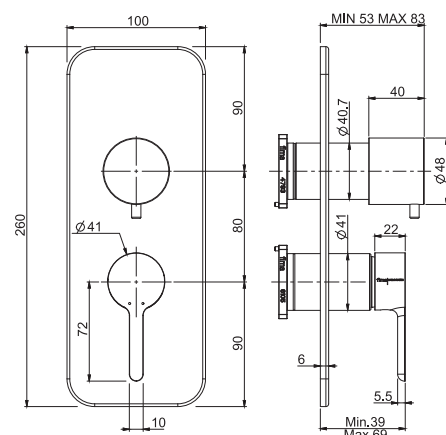

F3119X6

Built-in mixer with 2/3 outlets diverter

- exposed part only
- 2/3 outlets diverter
- metal plate
- **built-in part to be ordered separately**