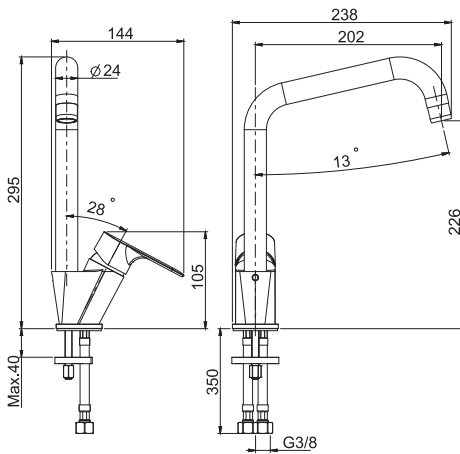

F3847/1

Kitchen mixer Serie 22

- swivel spout
- n. 2 flexible hoses