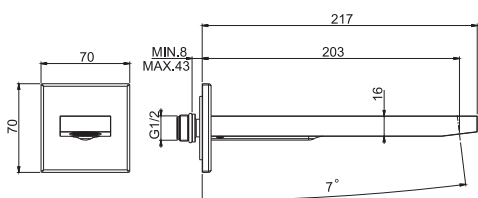

Built-in part

внутренняя часть

	€
F2220	81,10

F2424

Wall mounted bath spout

- spout 201 mm
- 1/2" thread

Излив для настенного монтажа к борту ванны

- Излив 201 мм
- резьба 1/2