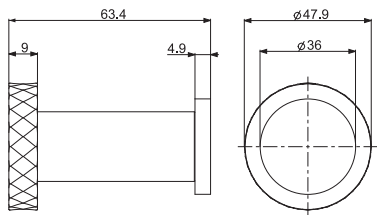

F6004T/1

Single hook

Крючок одинарный

G COLLECTION

€

F6004T/1G_ _	CR	146,00
F6004T/1G_ _	CN - BS - NS	204,50
F6004T/1G_ _	SN - CS	219,10
F6004T/1G_ _	ZL - HL - OR	240,90
F6004T/1G_ _	ZS - HS - OS	248,30

V COLLECTION

€

F6004T/1V_ _	CR	163,70
F6004T/1V_ _	CN - BS - NS	229,10
F6004T/1V_ _	SN - CS	245,50
F6004T/1V_ _	ZL - HL - OR	270,00
F6004T/1V_ _	ZS - HS - OS	278,20

X COLLECTION

€

F6004T/1X_ _	CR	188,00
F6004T/1X_ _	CN - BS - NS	263,20
F6004T/1X_ _	SN - CS	282,00
F6004T/1X_ _	ZL - HL - OR	310,20
F6004T/1X_ _	ZS - HS - OS	319,60