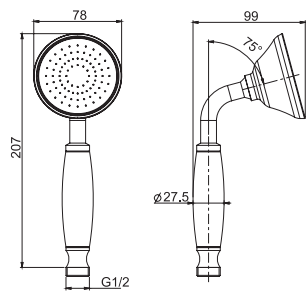

F2059

Brass handshower

ручной душ из латуни

€

F2059_ _	CR	107,10
F2059_ _	SN	160,60
F2059_ _	OR - BR - RA	176,60
F2059_ _	OS	182,00