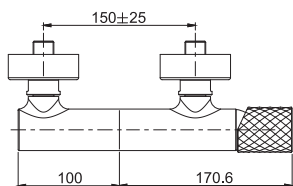

F3035T/1

Exposed shower mixer without shower set

- n. 2 eccentric couplings 1/2"