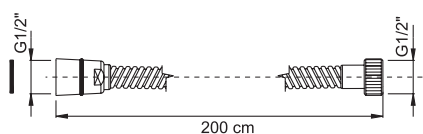

F2022

Brass braided flexible hose

- 2000 mm length