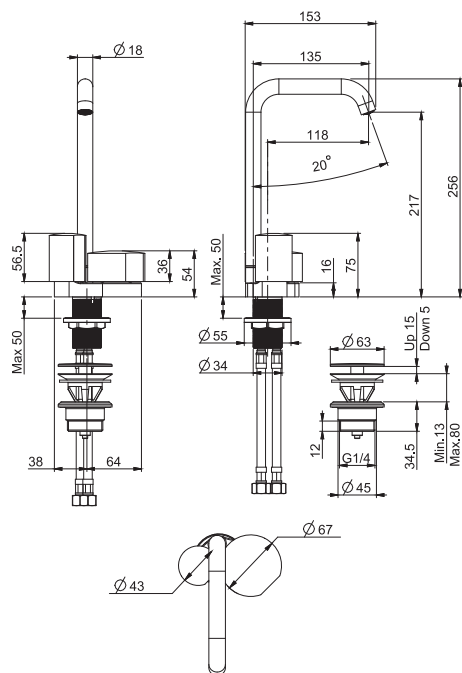

F3171B

Single-hole mixer with two controls

• HANDLES SOLD SEPARATELY

- n. 2 flexible hoses
- swivel spout $\varnothing$ 18 mm
- 1"1/4 brass click clack waste

TO COMPLETE THIS PRODUCT PLEASE ORDER NR. 1 HANDLE S1 AND NR. 1 HANDLE S2

Смеситель на 1 отверстие двухкомандный

• РУЧКИ ПРОДАЮТСЯ ОТДЕЛЬНО

- с двумя гибкими шлангами
- вращающийся излив 18 мм
- донный клапан click-clack 1"1/4

ЧТОБЫ УКОМПЛЕКТОВАТЬ ЭТО ИЗДЕЛИЕ ЗАКАЖИТЕ 1 РУЧКУ S1 И 1 РУЧКУ S2

		€
F3171B_ _	CR	837,50
F3171B_ _	CN - BS - NS	1.172,50
F3171B_ _	SN - CS	1.256,30
F3171B_ _	HL - ZL - OR	1.381,90
F3171B_ _	HS - ZS - OS	1.423,70

5

2,2 kg

26 x 38 x 9 cm

SPARE PARTS - Запасные детали

F2492
€ 21,80

F2852
€ 76,70

F2853
€ 35,40

Required item to be ordered separately

Данная позиция обязательно заказывается отдельно

Temperature handle S1

ручка температуры S1

		€
S1_ _	CR	93,90
S1_ _	CN - BS - NS	131,40
S1_ _	SN - CS	140,80
S1_ _	HL - ZL - OR	154,90
S1_ _	HS - ZS - OS	159,60
S1_ _	CE - LS - LC	209,90

Required item to be ordered separately

Данная позиция обязательно заказывается отдельно

Handle S2

ручка S2

		€
S2_ _	CR	106,50
S2_ _	CN - BS - NS	149,10
S2_ _	SN - CS	159,80
S2_ _	ZL - OR - HL	175,70
S2_ _	ZS - OS - HS	181,00
S2_ _	CE - LS - LC	224,20
S2_ _	V_ _	225,60
S2_ _	VS_ _	232,20

To choose the glass finish see page 73 .
Example:

S2V01 POLISHED GLASS AND METALLIC CHROME HANDLE

S2VS01 SATIN GLASS AND METALLIC CHROME HANDLE

Для выбора покрытия стекла смотрите страницу 73 .

Например:
S2V01 РУЧКА ГЛЯНЦЕВОЕ СТЕКЛО МЕТАЛЛИЗИРОВАННЫЙ ХРОМ

S2VS01 РУЧКА САТИНИРОВАННОЕ СТЕКЛО МЕТАЛЛИЗИРОВАННЫЙ ХРОМ