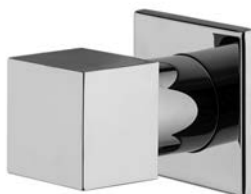

внутренняя часть

	€
F3040	96,60

F3523/1

Volume control valve 1/2"

- exposed part only
- built-in part to be ordered separately

Запорный вентиль 1/2"

- только внешняя часть
- внутренняя часть заказывается отдельно