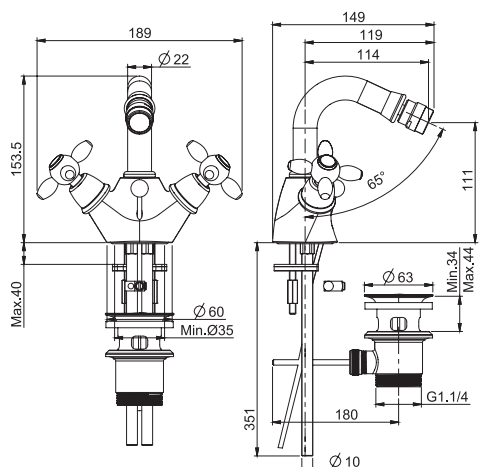

Смеситель для биде с вращающимся изливом

- с двумя гибкими шлангами
- вращающийся излив
- Донный клапан 1"1/4

€

F5022_ _	CR	402,30
F5022_ _	SN	603,50
F5022_ _	OR - BR - RA	663,80
F5022_ _	OS	683,90

SPARE PARTS - Запасные детали