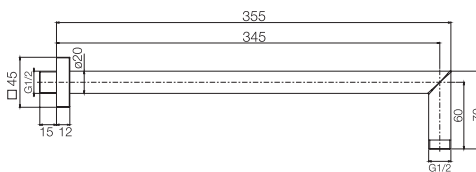

F2538

Wall mounted bracket 350 mm - 1/2"

Держатель для монтажа на стену 350 мм-1/2"

€

F2538__	CR	127,40
F2538__	CN - BS - NS	178,30
F2538__	SN - CS	191,20
F2538__	HL - ZL - OR - BR - RA	210,30
F2538__	HS - ZS - OS	216,60