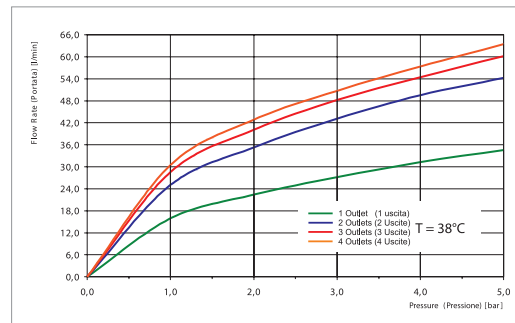

F2464

INOX COVERPLATE | МОНТАЖНАЯ ПЛАСТИНА

	€
F2537	218,90