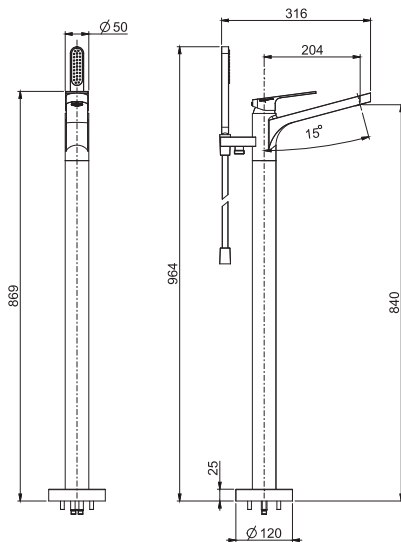

F3384/4N

Floor mounted bath mixer

- spout 204 mm
- height floor/aerator 840mm
- handshower with antilimestone nozzles
- chromalux flexible hose 1500 mm
- **built-in part to be ordered separately**