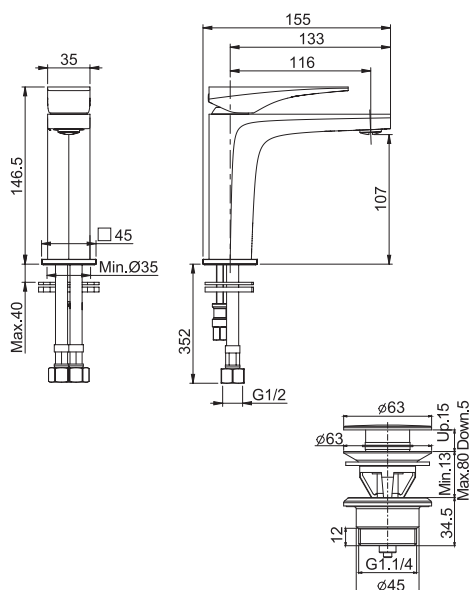

F3961N

Wash basin mixer

- n. 2 flexible hoses
- 1"1/4 brass click clack waste
- **this product is available without waste (see page 18)**