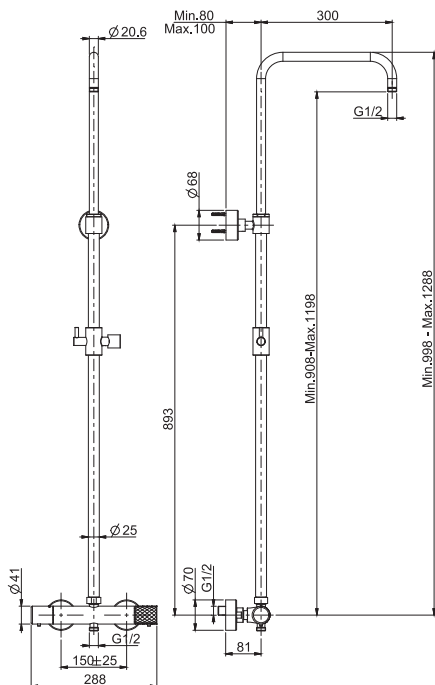

F4285T

Exposed thermostatic shower mixer with shower column Spillo tech

- n. 2 eccentric couplings 1/2"
- water saving 50%
- **metal handles**
- COLD BODY