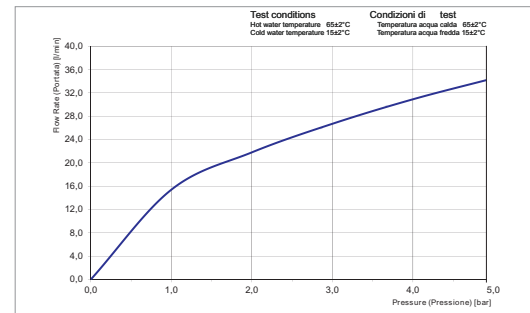

WATER FLOW | НАПОР ВОДЫ

STANDARD CARTRIDGE Ø35 | КАРТРИДЖ СТАНДАРТНЫЙ Ø35