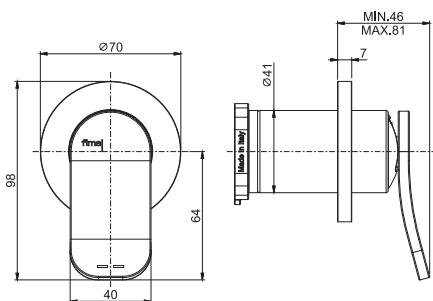

F3803N1

Single lever bath and shower mixer for concealed installation

- exposed part only
- metal plate
- **built-in part to be ordered separately**

Встроенный смеситель для душа

- только внешняя часть
- Металлическая пластина
- **внутренняя часть заказывается отдельно**