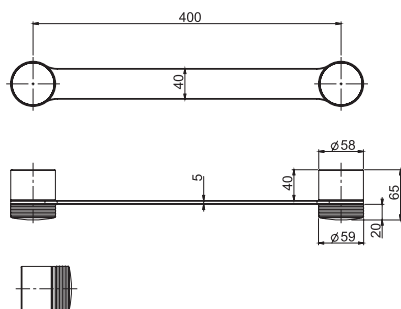

TEXTURE COLLECTION

PRODUCTS DESIGN
Meneghello Paoletti Associati

F6100/40

Towel holder 40 cm

• COVER TO BE ORDERED SEPARATELY

Полотенцедержатель 40 см

• НАКЛАДКА ЗАКАЗЫВАЕТСЯ ОТДЕЛЬНО

H COLLECTION