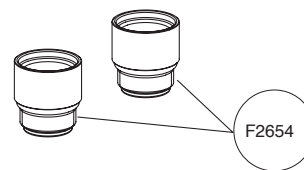

SPOUT/HANDSHOWER EXTENSION
УДЛИНЕНИЕ ДЛЯ ИЗЛИВ И РУЧНОЙ