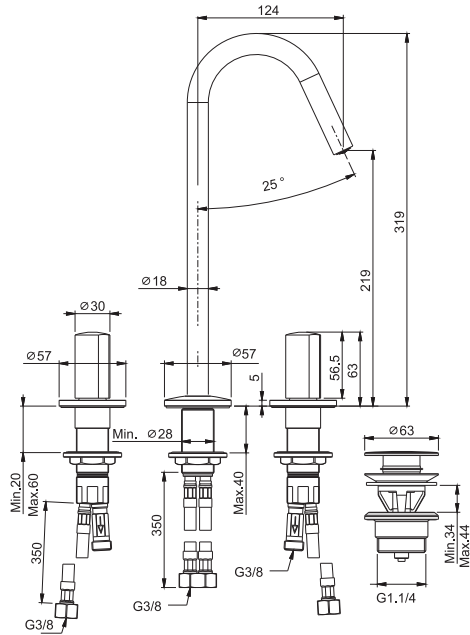

Смеситель на раковину на 3 отверстия с вращающимся изливом

- **РУЧКИ ПРОДАЮТСЯ ОТДЕЛЬНО**
- с двумя гибкими шлангами
- вращающийся излив 18 мм
- донный клапан click-clack 1"1/4

ДЛЯ КОМПЛЕКТАЦИИ ЭТОГО ПРОДУКТА ЗАКАЖИТЕ ПАРУ РУЧЕК S4 ИЛИ S2