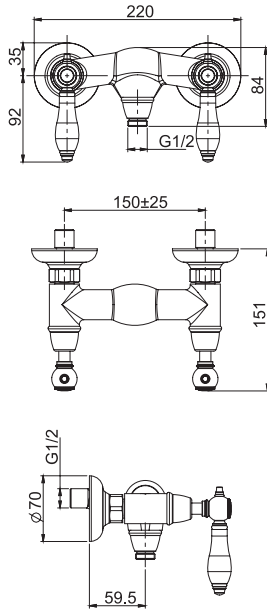

F5405/1

Exposed shower tap without shower set

- n. 2 eccentric couplings 1/2"