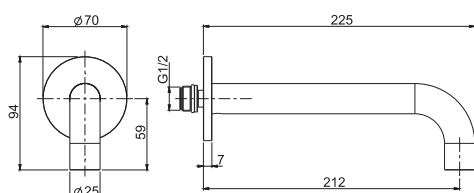

F2929

Wall mounted bath spout

- spout 207 mm
- 1/2" thread

Излив для настенного монтажа к борту ванны

- Излив 207 мм
- резьба 1/2