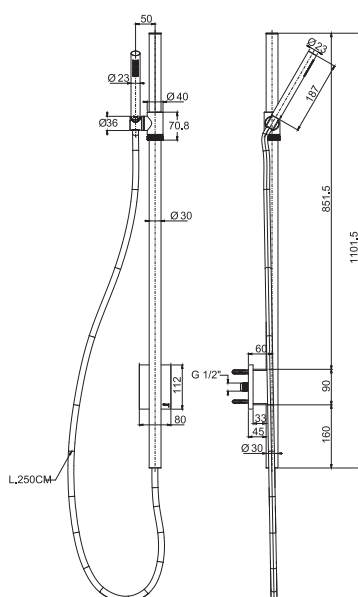

Душевая штанга с подводом воды INGIRO

- подвижный держатель для душа
- ручной душ из высококачественной нержавеющей стали
- совместимость с аксессуарами Ingiro
- flessibile in PVC 250 mm. В вариантах отделки NS(чёрный матовый) и INOX(нержавеющая сталь) шланг окрашен в черный цвет.

€

F5974_ _	INOX	1.749,10
F5974_ _	AZ - VE - BG - NS	2.448,80