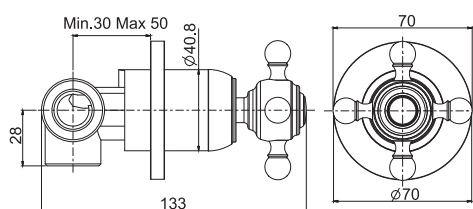

переключатель на 2 источника

- один вход/два вывода

€

F5103/2_ _	CR	265,40
F5103/2_ _	SN	398,10
F5103/2_ _	OR - BR - RA	437,90
F5103/2_ _	OS	451,20

SPARE PARTS - Запасные детали

F2258
€ 90,10