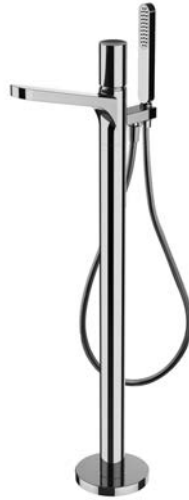

Смеситель для ванны напольный

- Излив 200 мм
- Высота от пола до аэратора 840мм
- Ручной душ с защитой от извести анти-кальк
- Гибкий шланг хромолюкс 1500 мм
- покрытия CN, CS и SN с ручным душем F2067OT
- переключатель
- **внутренняя часть заказывается отдельно**