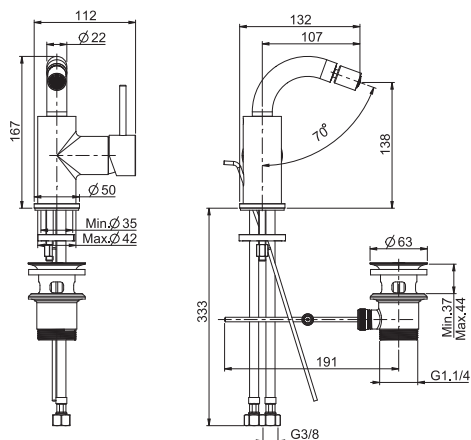

Смеситель для биде

- вращающийся излив
- с двумя гибкими шлангами
- Донный клапан 1"1/4
- Для изделий в белом и чёрном цвете донный клапан click-clack
- **Этот продукт доступен без донного клапана (См. страницу 18)**
- **Этот продукт доступен с донным клапаном click-clack (См. Страницу 19)**