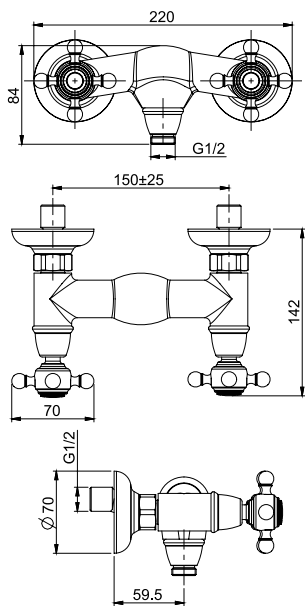

F5085/1

Exposed shower tap without shower set

- n. 2 eccentric couplings 1/2"