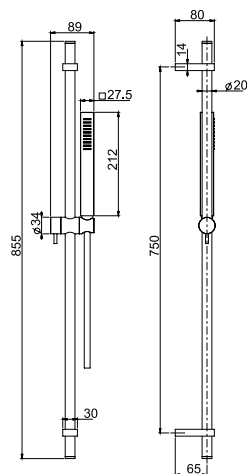

F2218

Brass sliding rail

- handshower with antilimestone nozzles
- chromalux flexible hose 1500 mm