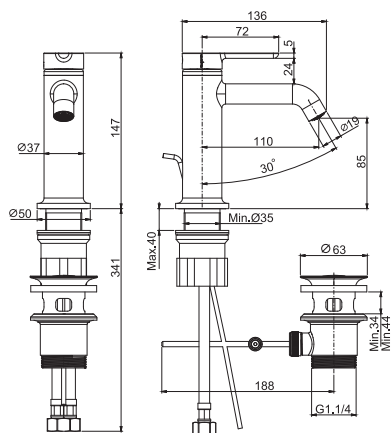

F3111

Wash basin mixer

- n. 2 flexible hoses
- maximum flow rate at 3 bar: 5 l/m
- pop-up waste 1"1/4
- white and black finishes use click clack pop up waste
- **this product is available without waste (see page 18)**
- **this product is available with click clack pop-up waste (see page19)**