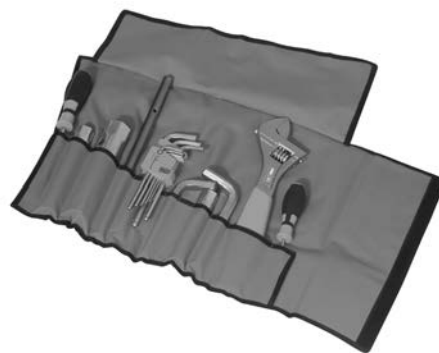

F6017

Tools package

Комплект ключей

€

F6017

344,50