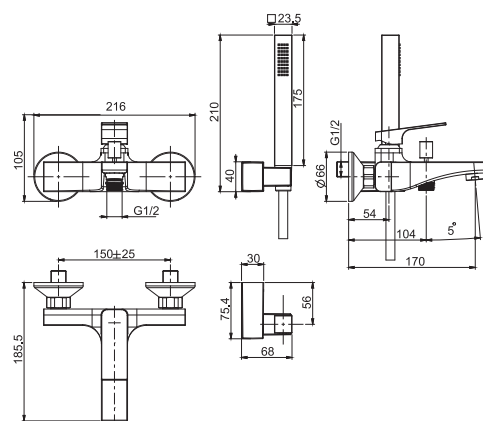

F3384

Exposed bath mixer with shower set

- n. 2 eccentric couplings 1/2"
- diverter
- shower holder
- chromalux flexible hose 1500 mm