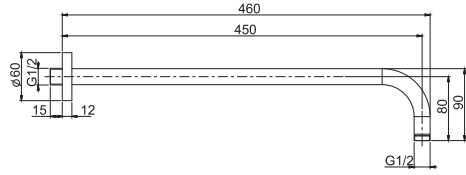

F2138.45

Wall mounted bracket 450 mm - 1/2"

Держатель для монтажа на стену 450 мм-1/2"

€

F2138_ _45	CR	108,20
F2138_ _45	CN - BS - NS	151,50
F2138_ _45	SN - CS	162,30
F2138_ _45	HL - ZL - OR - BR - RA	178,50
F2138_ _45	HS - ZS - OS	183,90