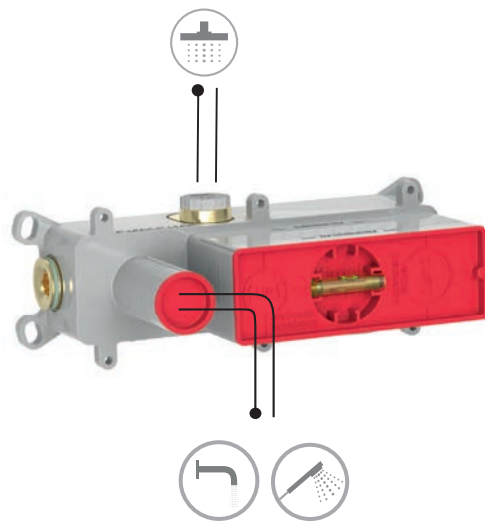

CODE | КОД €
F4560 474,40

CODE | КОД €
F4560SF 473,80

LESS PROTRUSIVE INSTALLATION

УМЕНЬШЕННАЯ ГЛУБИНА ВСТРАИВАНИЯ

70MM

INSTALLATION DEPTH TOLERANCE

ДОПУСК ПО МОНТАЖУ

30MM