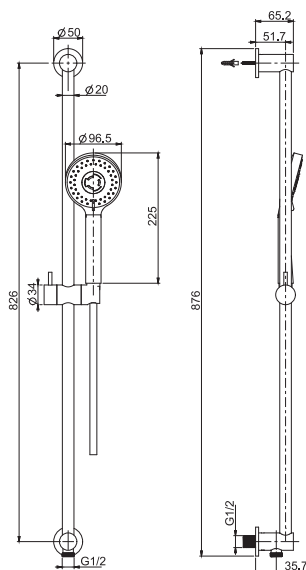

F2039

Brass sliding rail with water connection

- 3 jets ABS handshower with antilimestone nozzles
- chromalux flexible hose 1500 mm
- water connection 1/2" included