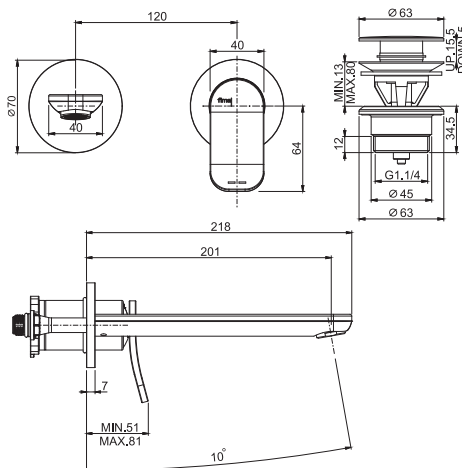

F3821WLX8

Wall mounted wash basin mixer

- exposed part only
- spout 200 mm
- maximum flow rate at 3 bar: 5 l/m
- 1"1/4 brass click clack waste
- metal plates
- **built-in part to be ordered separately**