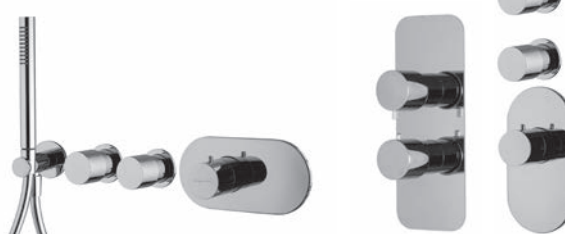

THERMOSTATIC BUILT-IN SHOWER MIXER
ТЕРМОСТАТ ВСТРОЕННЫЙ ДЛЯ ДУША

► WELLNESS

DISCOVER THE COMPLETE LINE
ОТКРОЙ ПОЛНУЮ СЕРИЮ

SHOWERHEADS
ВЕРХНИЕ ДУШИ