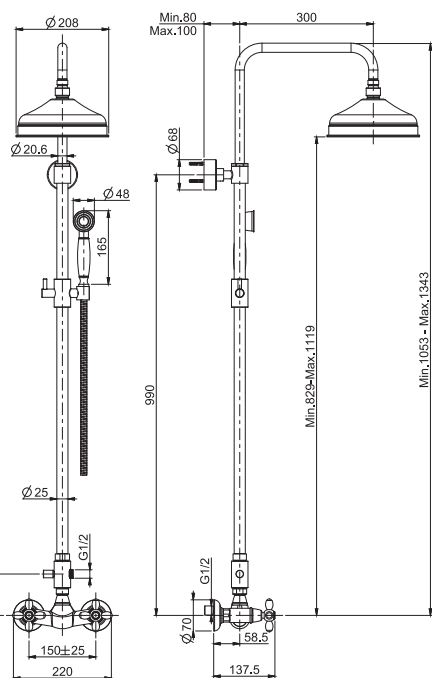

F5005/2

Exposed shower tap with shower column, showerhead and shower set

- adjustable height column
- n. 2 eccentric couplings 1/2"
- brass showerhead Ø 200 mm
- brass flex hose 1500 mm
- handshower with antilimestone nozzles
- diverter