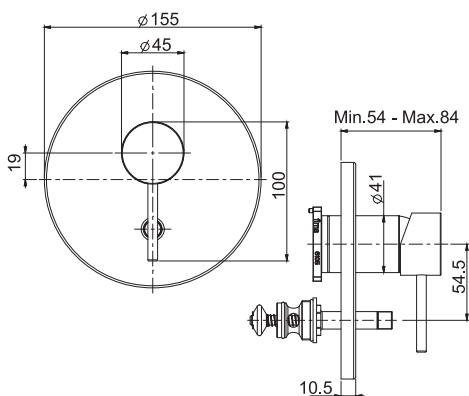

F3079X2

Single lever bath and shower mixer for concealed installation with 2 outlets diverter

- exposed part only
- diverter
- **built-in part to be ordered separately**

Встроенный смеситель с переключателем на 2 источника

- только внешняя часть
- переключатель
- **внутренняя часть заказывается отдельно**

F3079X2_ _ **INOX** 450,70 €

12

1 kg

17 x 20 x 11 cm

SPARE PARTS - Запасные детали

F2036

€ 51,80

Required item to be ordered separately

Данная позиция обязательно заказывается отдельно

Built-in part

внутренняя часть

€

F3000

168,20

F3079E2

Single lever bath and shower mixer for concealed installation with 2 outlets diverter

- exposed part only
- push-button diverter
- **built-in part to be ordered separately**