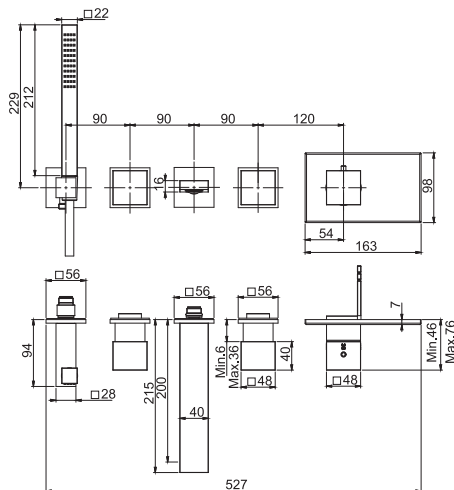

F3589X2

Two outlets thermostatic built in bath mixer

- **built-in part to be ordered separately**
- shower holder
- spout 200 mm
- 2 volume control valves
- handshower with antilimestone nozzles
- chromalux flexible hose 1500 mm
- horizontal installation

Встроенный термостатический Смеситель для ванны на два потребителя

- **внутренняя часть заказывается отдельно**
- держатель для душа
- Излив 200 мм
- 2 запорных вентиля
- Ручной душ с защитой от извести анти-кальк
- Гибкий шланг хромалюкс 1500 мм
- установка горизонтально

		€
F3589X2_ _	CR	1.357,40
F3589X2_ _	CN - BS - NS	1.900,50
F3589X2_ _	SN - CS	2.036,20
F3589X2_ _	HL - ZL - OR	2.239,80
F3589X2_ _	HS - ZS - OS	2.307,70

SPARE PARTS - Запасные детали

F2042AF
€ 27,40

F2283
€ 15,00

F2471
€ 190,40

Required item to be ordered separately

Данная позиция обязательно заказывается отдельно

Built-in part

внутренняя часть

		€
THERMOSTATIC VERSION ТЕРМОСТАТ		
F2462/2		1.341,40
MECHANICAL VERSION МЕХАНИЧЕСКОЕ УПРАВЛЕНИЕ		
F2462/2M		1.341,40

F3199X2

Two outlets thermostatic built in bath mixer

- shower holder
- spout 210 mm
- 2 volume control valves
- handshower with antilimestone nozzles
- chromalux flexible hose 1500 mm
- **built-in part to be ordered separately**

Встроенный термостатический Смеситель для ванны на два потребителя

- держатель для душа
- Излив 210 мм
- 2 запорных вентиля
- Ручной душ с защитой от извести анти-кальк
- Гибкий шланг хромалюкс 1500 мм
- **внутренняя часть заказывается отдельно**