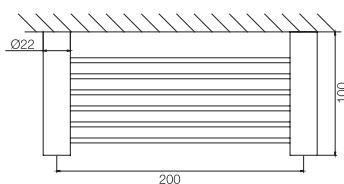

F6008

Soap holder for shower cabin

Мыльница в душевую кабину

€

F6008_ _	CR	122,30
F6008_ _	CN - BS - NS	171,20
F6008_ _	SN - CS	183,40
F6008_ _	HL - ZL - OR	201,70
F6008_ _	HS - ZS - OS	207,90