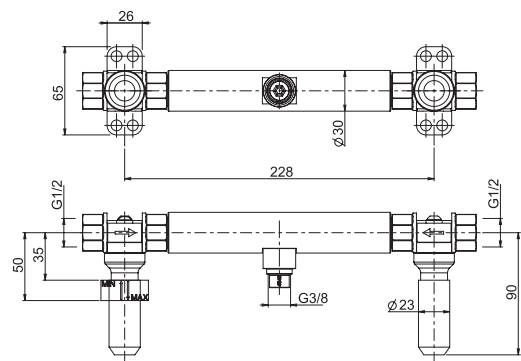

F2350-F2360

BUILT-IN PART | CENTRE TO CENTRE 228 MM
ВНУТРЕННЯЯ ЧАСТЬ | ОТ ЦЕНТРА ДО ЦЕНТРА 228 MM