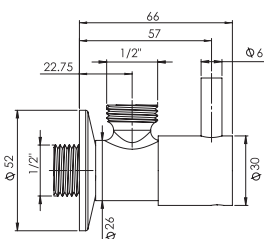

F194

Chrome-plated tap 1/2" x 1/2"

Хромированный вентиль 1/2 x 1/2

€