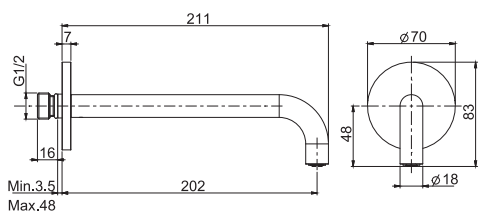

F6919

Wall mounted washbasin spout

- spout 201 mm
- 1/2" thread

Излив для настенного монтажа к борту ванны

- Излив 201 мм
- резьба 1/2