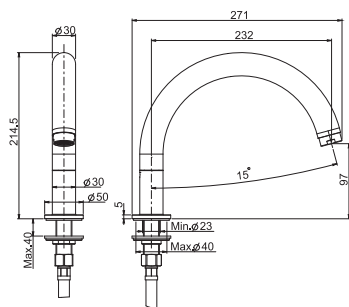

F2158

Deck mounted bath spout

- spout 232 mm