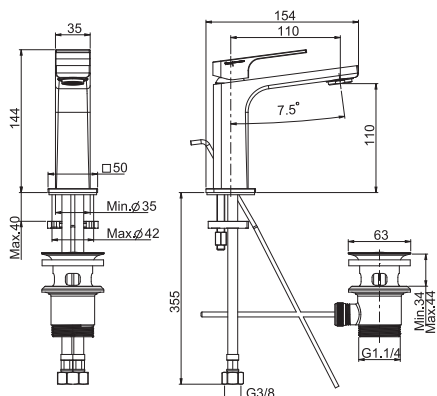

**Смеситель на раковину**

- с двумя гибкими шлангами
- Донный клапан 1"1/4
- Для изделий в белом и чёрном цвете донный клапан click-clack
- **Этот продукт доступен без донного клапана (См. страницу 18)**
- **Этот продукт доступен с донным клапаном click-clack (См. Страницу 19)**