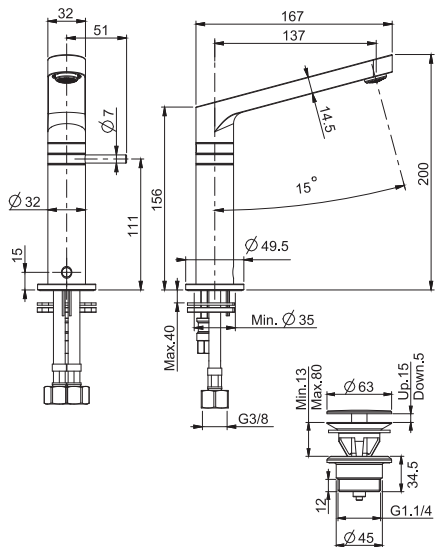

F4921

Electronic basin mixer

- side lever for water temperature control
- motion detection with laser sensor
- vandalism prevention system with automatic water stop after 30 seconds of continuous flow
- n. 12 alkaline batteries AA++
- n.2 Box IP 67 with electronic valves and battery pack
- dual power supply system: option between battery supply or electricity supply (recommended): continues operating in case of low battery or electricity blackout

Электронный смеситель для умывальника

- Боковая ручка для смешивания воды
- Датчик присутствия с фотоэлементом лазер
- антивандальная защита через 30 СЕК. постоянного использования.
- 12 щелочных батареек AA++
- 2 блока IP 67 с электроклапаном и батареями
- Возможность смешанного питания от батареи/электрической сети (рекомендовано): Продолжает функционировать если батарея разряжена или нет напряжения электричества в сети.

€

F4921_ _	CR	1.258,40

3

3,2 kg

19 x 38 x 18 cm