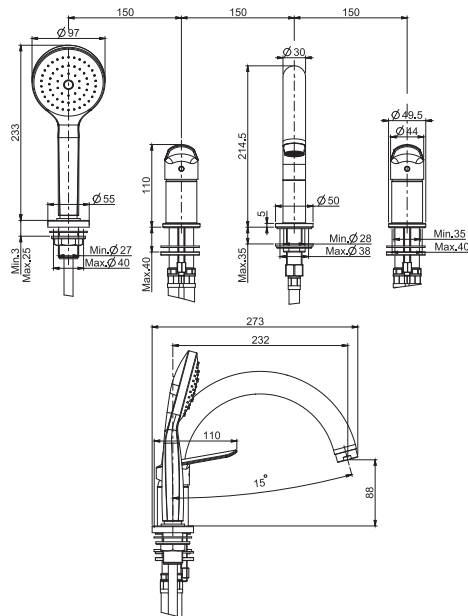

F3014N

Deck mounted bath mixer

- double mixer
- shower holder
- 1500 mm nylon flexible hose
- handshower with antilimestone nozzles