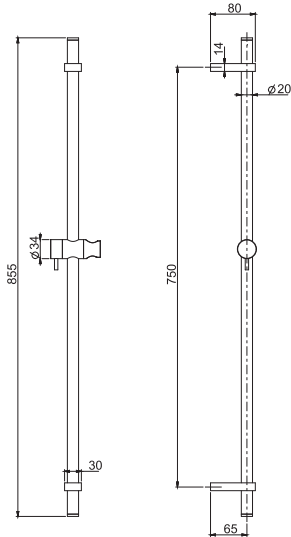

€

F2150__	CR	293,40
F2150__	CN - BS - NS	410,80
F2150__	SN - CS	440,20
F2150__	HL - ZL - OR	484,10
F2150__	HS - ZS - OS	498,80

F2150/1

Brass sliding rail

Душевая штанга из латуни

€

F2150/1__	CR	252,30
F2150/1__	CN - BS - NS	353,20
F2150/1__	SN - CS	378,50
F2150/1__	HL - ZL - OR	416,30
F2150/1__	HS - ZS - OS	428,90