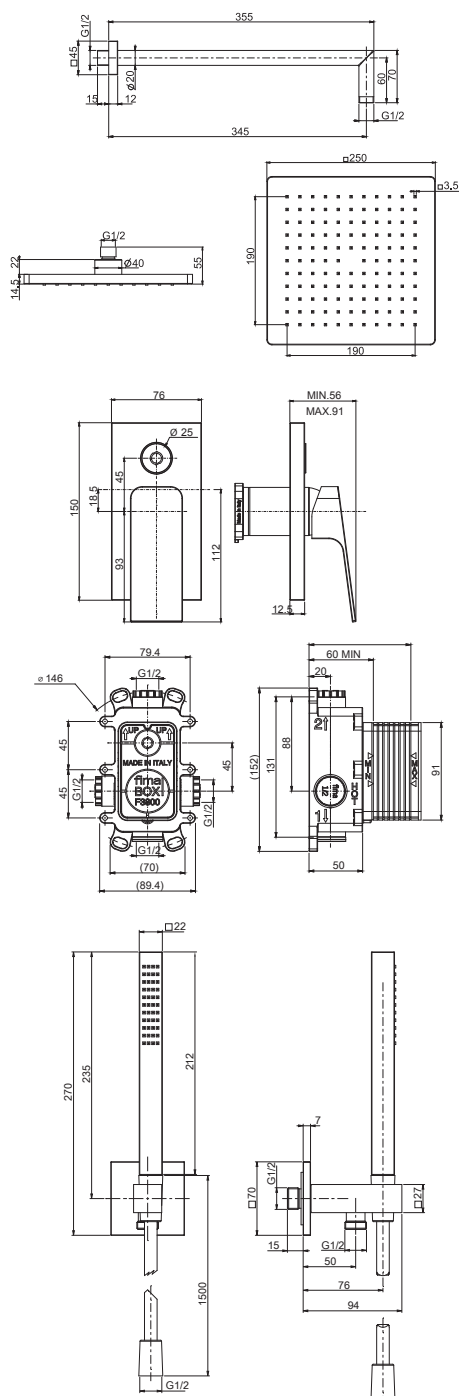

- кнопочный переключатель

Душевой комплект

- Ручной душ с защитой от извести анти-кальк
- держатель для душа с подводом воды
- Гибкий шланг хромалюкс 1500 мм

внутренняя F3800

€

F3389E2Q256S7N_ CR	1.234,50
F3389E2Q256S7N_ BS - NS	1.728,30
F3389E2Q256S7NOS SN	1.851,70