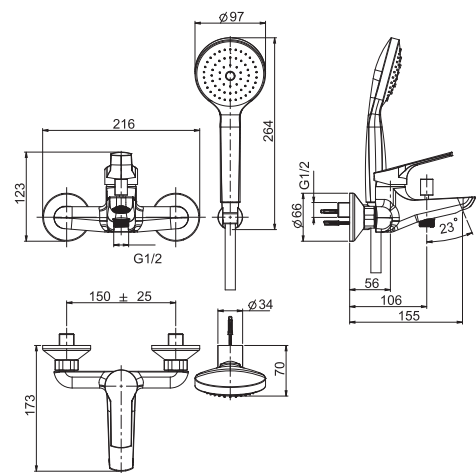

Смеситель внешнего монтажа на ванну с душевым комплектом

- 2 подвода воды 1/2 с эксцентриком
- Ручной душ с защитой от извести анти-кальк
- держатель для душа
- переключатель
- Гибкий шланг хромолюкс 1500 мм