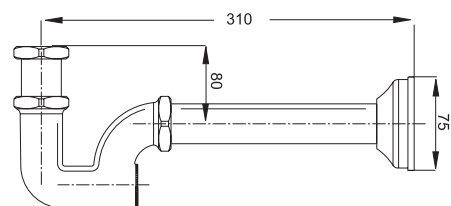

F401__	CR	48,30

F402

S-shaped siphon 1" 1/4 for bidet, lateral inspection, without drain, pipe cm 24 and brass washer

S-образный сифон 1" 1/4 с боковым доступом, без слива, труба 24 см, с отражателем

€