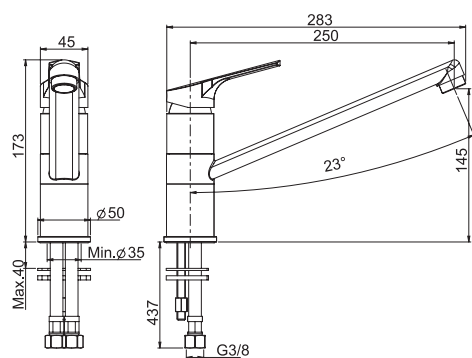

F3797

Kitchen mixer Serie 4

- n. 2 flexible hoses
- swivel spout

Смеситель для кухни Serie 4

- с двумя гибкими шлангами
- вращающийся излив