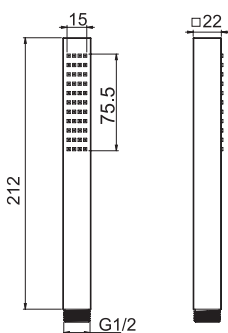

F2203OT

Brass handshower

ручной душ из латуни

		€
F2203OT_ _	CR	119,60
F2203OT_ _	CN	167,40
F2203OT_ _	SN - CS	179,30
F2203OT_ _	HL - ZL - OR	197,30
F2203OT_ _	HS - ZS - OS	203,20