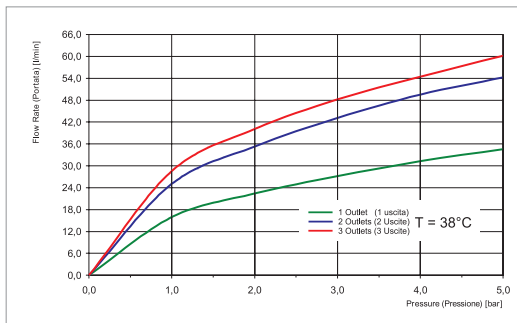

CARTRIDGE EXTENSION
УДЛИНЕНИЕ ДЛЯ КАРТРИДЖА

	€
F2450	82,20

VOLUME CONTROL VALVE EXTENSION
УДЛИНЕНИЕ ДЛЯ ЗАПОРНОГО ВЕНТИЛЯ

	€
F2451	67,10

WATER FLOW | НАПОР ВОДЫ

F2463

INOX COVERPLATE | МОНТАЖНАЯ ПЛАСТИНА

	€
F2537	218,90