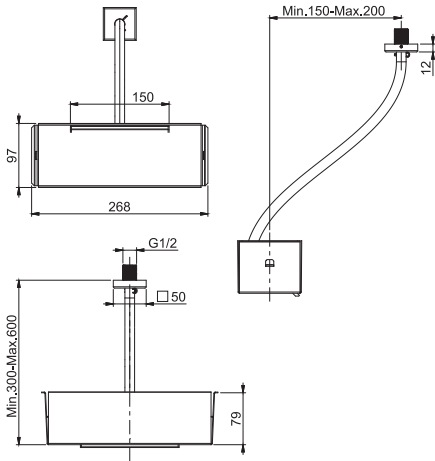

F2995

Additional cascade flow module for ART. F2993

- sliding module for water supply
- tube in clear silicone

дополнительный модуль каскад для ART.F2993

- шланг из прозрачного силикона
- передвижной модуль подачи воды

€

F2995_ _	CR - INOX	475,60

F2990

Cuttable supply pipe in Chromalux

- 1500 mm length
- suitable for all showerheads - Moove and Nu lines
- ITEM TO BE ORDERED SEPARATELY (to be purchased as a replacement of the tube in clear silicone provided)

подводящая труба хромалюкс, отрезная

- длина 1500 мм
- подходит для всех душей серий Moove и Nu
- ОПЦИОНАЛЬНЫЙ АРТИКУЛ, ЗАКАЗЫВАЕТСЯ ОТДЕЛЬНО (приобретается на замену силиконовой трубке в комплекте поставки)

€

F2990		25,10