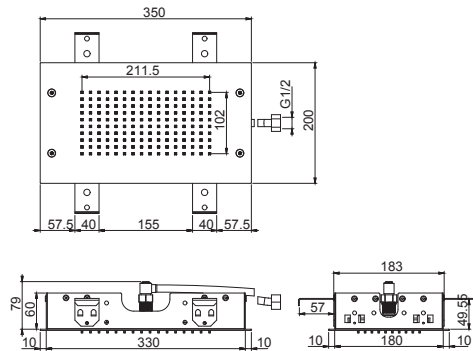

F2805

Ceiling mounted stainless steel showerhead Modular

- 350mm x 200mm
- rain jet

Потолочный душ из нержавеющей стали Modular

- 350мм x 200мм
- ливневая струя