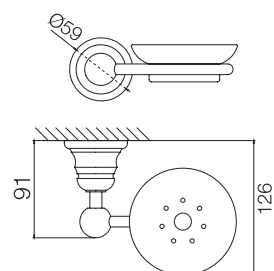

F6063/2

Soap holder

Мыльница с держателем отдельностоящая

€

F6063/2_ _	CR	135,10
F6063/2_ _	SN	202,80
F6063/2_ _	OR - BR - RA	223,00
F6063/2_ _	OS	229,70