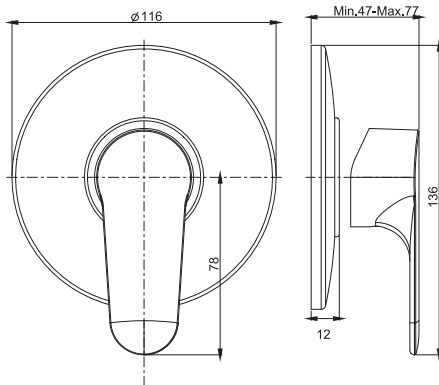

Встроенный смеситель для душа

- только внешняя часть
- внутренняя часть заказывается отдельно

€

F3833/1_ _	CR	55,70
------------	-----------	-------

16

0,6 kg

13 x 13 x 8 cm

SPARE PARTS - Запасные детали