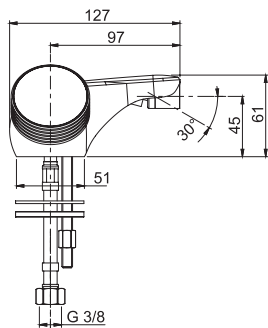

Bidet mixer

• COVER TO BE ORDERED SEPARATELY

- n. 2 flexible hoses
- 1"1/4 brass click clack waste

Смеситель для биде

• НАКЛАДКА ЗАКАЗЫВАЕТСЯ ОТДЕЛЬНО

- с двумя гибкими шлангами
- донный клапан click-clack 1"1/4