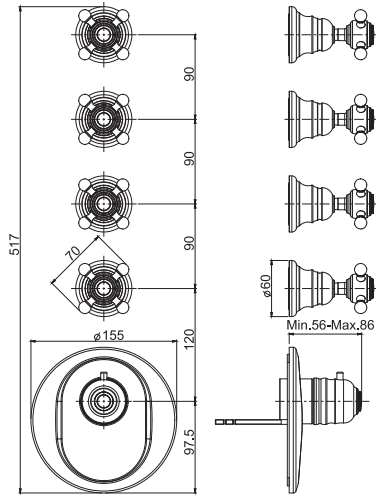

F5113X4

Thermostatic built-in shower mixer

- horizontal or vertical installation
- exposed part only
- 4 volume control valves
- safety stop handle 38°
- **built-in part to be ordered separately**