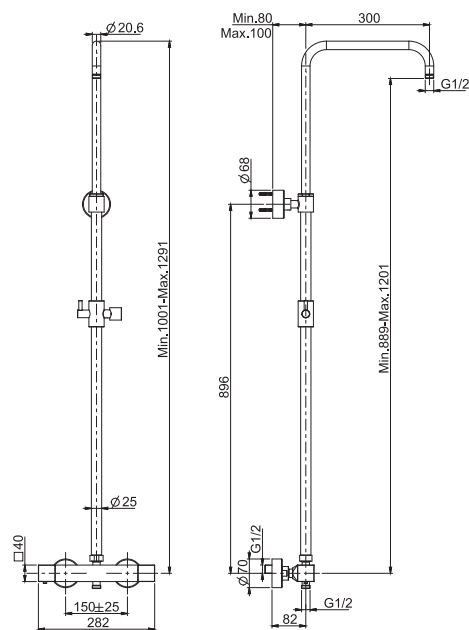

Смеситель для душа термостатический внешнего монтажа с душевой стойкой

- регулируемая высота
- 2 подвода воды 1/2 с эксцентриком
- Переключатель на ручке
- **Металлические ручки**
- ХОЛОДНОЕ ТЕЛО