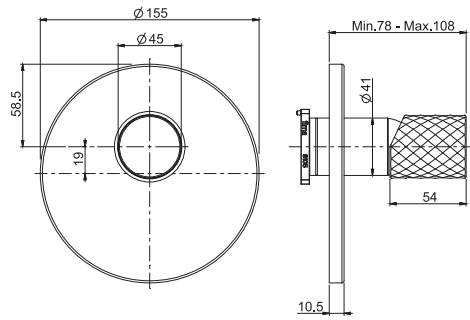

F3039TX1

Single lever bath and shower mixer for concealed installation

- exposed part only
- metal plate
- **built-in part to be ordered separately**

Встроенный смеситель для душа

- только внешняя часть
- Металлическая пластина
- **внутренняя часть заказывается отдельно**