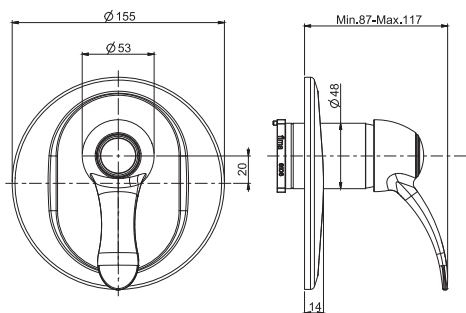

F3309X1

Single lever bath and shower mixer for concealed installation

- exposed part only
- metal plate
- **built-in part to be ordered separately**

Встроенный смеситель для душа

- только внешняя часть
- Металлическая пластина
- **внутренняя часть заказывается отдельно**