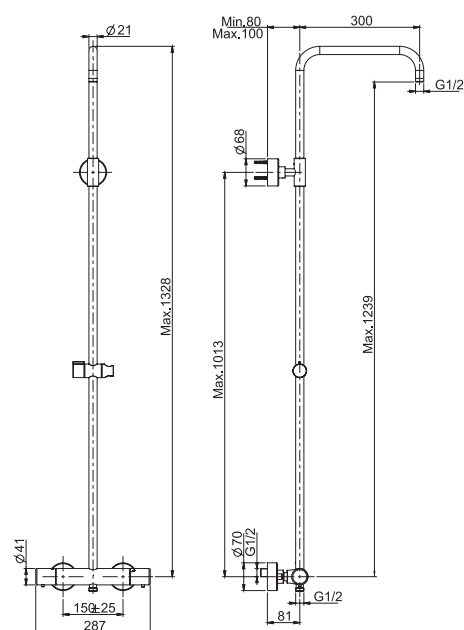

Смеситель для душа термостатический внешнего монтажа с душевой стойкой

- **Обрезная колонна**
- 2 подвода воды 1/2 с эксцентриком
- Переключатель на ручке
- **Металлические ручки**
- **ХОЛОДНОЕ ТЕЛО**