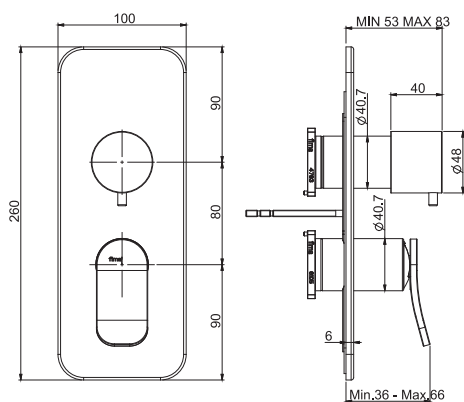

F3809X6

Built-in mixer with 2/3 outlets diverter

- exposed part only
- 2/3 outlets diverter
- metal plate
- **built-in part to be ordered separately**