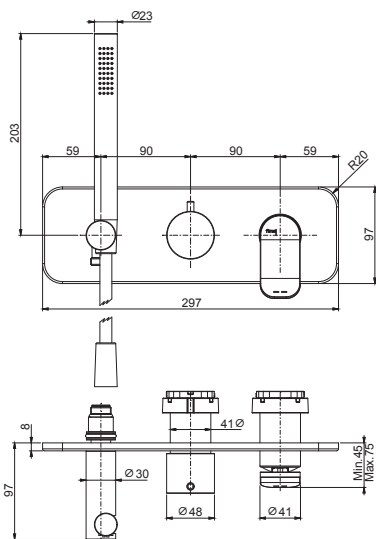

F3819WX2

Single lever bath and shower mixer for concealed installation 2 outlets with shower set

- exposed part only
- shower holder with water connection
- handshower with antilimestone nozzles
- diverter
- chromalux flexible hose 1500 mm
- **built-in part to be ordered separately**