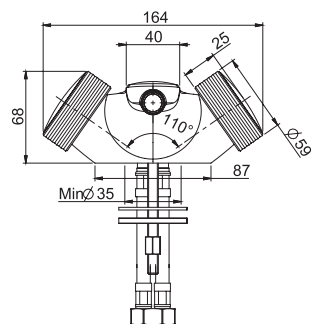

F5602

Bidet mixer

• COVER TO BE ORDERED SEPARATELY

- n. 2 flexible hoses
- 1"1/4 brass click clack waste