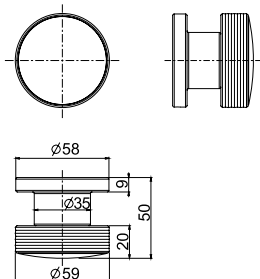

F6104/1

Single hook

• COVER TO BE ORDERED SEPARATELY

Крючок одинарный

• НАКЛАДКА ЗАКАЗЫВАЕТСЯ ОТДЕЛЬНО

H COLLECTION

€

F6104/1H_ _	CR	159,00
F6104/1H_ _	CN - BS - NS	222,60
F6104/1H_ _	SN - CS	238,60
F6104/1H_ _	ZL - HL - OR	262,30
F6104/1H_ _	ZS - HS - OS	270,30

V COLLECTION

€

F6104/1V_ _	CR	139,40
F6104/1V_ _	CN - BS - NS	195,30
F6104/1V_ _	SN - CS	209,20
F6104/1V_ _	ZL - HL - OR	230,10
F6104/1V_ _	ZS - HS - OS	237,10

X COLLECTION

€

F6104/1X_ _	CR	181,40
F6104/1X_ _	CN - BS - NS	253,90
F6104/1X_ _	SN - CS	272,10
F6104/1X_ _	ZL - HL - OR	299,20
F6104/1X_ _	ZS - HS - OS	308,30

Required item to be ordered separately

Данная позиция обязательно заказывается отдельно

BRONZE БРОНЗОВЫЙ C115L 55,70	CHAMPAGNE ШАМПАГНЬ C116L 55,70	BRUSHED BRONZE БРАШИРОВАННЫЙ БРОНЗОВЫЙ C117L 57,40	BRUSHED CHAMPAGNE БРАШИРОВАННЫЙ ШАМПАГНЬ C118L 57,40	CHROME ХРОМ C11N 33,80
BRUSHED NICKEL БРАШИРОВАННОЕ НИКЕЛЬ C19N 50,70	BLACK CHROME ХРОМ ЧЕРНЫЙ C110N 47,30	BRUSHED BLACK CHROME БРАШИРОВАННОЕ ЧЕРНЫЙ C111N 50,70	WHITE MATT БЕЛЫЙ МАТОВЫЙ C12N 47,30	BLACK MATT ЧЕРНЫЙ МАТОВЫЙ C13N 47,30
GOLD ЗОЛОТО C16N 55,70	BRUSHED GOLD БРАШИРОВАННОЕ ЗОЛОТО C18N 57,40	WHITE MARBLE БЕЛЫЙ МРАМОР C14N 125,40	BLACK MARBLE ЧЕРНЫЙ МРАМОР C15N 125,40