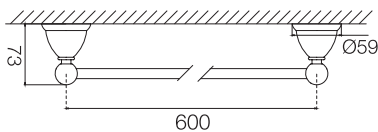

F6040/60

Towel holder 60 cm

Полотенцедержатель 60 см

		€
F6040/60_	CR	190,90
F6040/60_	SN	286,40
F6040/60_	OR - BR - RA	315,00
F6040/60_	OS	324,60