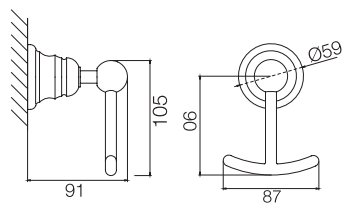

F6064/2

Double hook

Крючок двойной

€

F6064/2_ _	CR	121,90
F6064/2_ _	SN	183,00
F6064/2_ _	OR - BR - RA	201,20
F6064/2_ _	OS	207,30