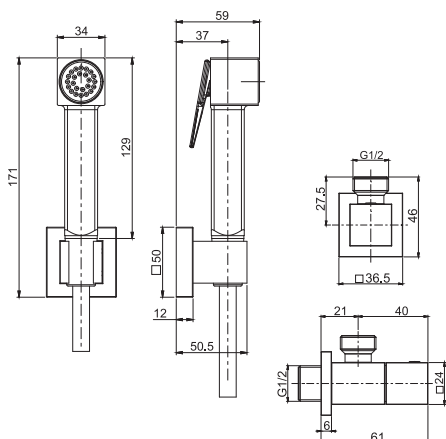

10

0,89 kg

25 x 23 x 8 cm

F2455/7OT

Kit shut-off

- angle valve
- handshower with Push-button
- shower holder
- flexible stainless steel 1200 mm

Гигиенический душ

- Вентиль
- кнопочный ручной душ
- держатель для душа
- гибкий шланг из нержавеющей стали 1200 мм