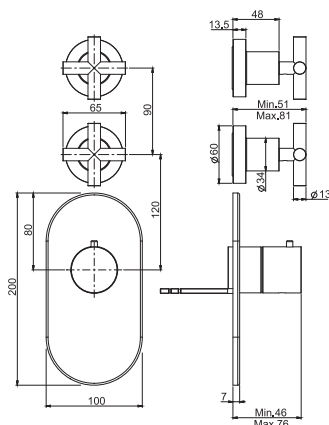

F5333X2

Thermostatic built-in shower mixer Maxima

- 2 volume control valves
- safety stop handle 38°
- exposed part only
- horizontal or vertical installation
- **built-in part to be ordered separately**