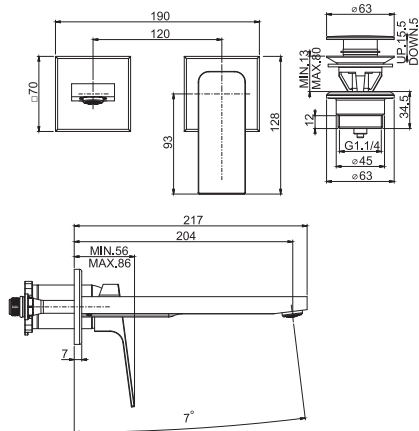

Смеситель для раковины для настенного монтажа

- только внешняя часть
- Излив 200 мм
- донный клапан click-clack 1"1/4
- **внутренняя часть заказывается отдельно**