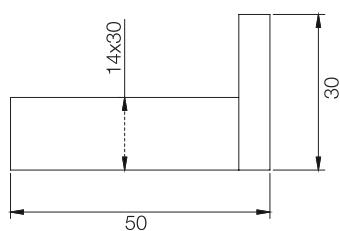

F6024/1

Single hook

Крючок одинарный

€

F6024/1_ _	CR	78,90
F6024/1_ _	CN - BS - NS	110,50
F6024/1_ _	SN - CS	118,30
F6024/1_ _	HL - ZL - OR	130,10
F6024/1_ _	HS - ZS - OS	134,10