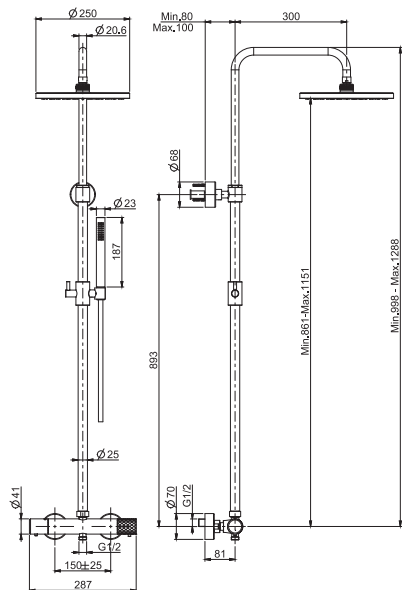

F4285T/R256

Exposed thermostatic shower mixer with shower column Spillo Tech, showerhead and shower set

- adjustable height column
- n. 2 eccentric couplings 1/2"
- brass showerhead Ø 250 mm
- handshower with antilimestone nozzles
- COLD BODY
- chromalux flexible hose 1500 mm
- **metal handles**

Смеситель для душа термостатический внешнего монтажа Spillo Tech с душевой стойкой, верхним душем и душевым комплектом

- регулируемая высота
- 2 подвода воды 1/2 с эксцентриком
- Верхний душ из латуни Ø 250 mm
- Ручной душ с защитой от извести анти-кальк
- ХОЛОДНОЕ ТЕЛО
- Гибкий шланг хромалюкс 1500 мм
- **Металлические ручки**

G COLLECTION	€
F4285T/R256G__CR	1.544,50
F4285T/R256G__CN - BS - NS	2.162,30
F4285T/R256G__SN - CS	2.316,80
F4285T/R256G__ZL - HL - OR	2.548,50
F4285T/R256G__ZS - HS - OS	2.625,70

V COLLECTION	€
F4285T/R256V__CR	1.586,20
F4285T/R256V__CN - BS - NS	2.220,70
F4285T/R256V__SN - CS	2.379,40
F4285T/R256V__ZL - HL - OR	2.617,20
F4285T/R256V__ZS - HS - OS	2.696,60

X COLLECTION	€
F4285T/R256X__CR	1.683,30
F4285T/R256X__CN - BS - NS	2.356,50
F4285T/R256X__SN - CS	2.525,00
F4285T/R256X__ZL - HL - OR	2.777,40
F4285T/R256X__ZS - HS - OS	2.861,60

6,2 kg

31 x 108 x 10 cm

SPARE PARTS - Запасные детали

F2289
€ 112,20

F2290
€ 55,20