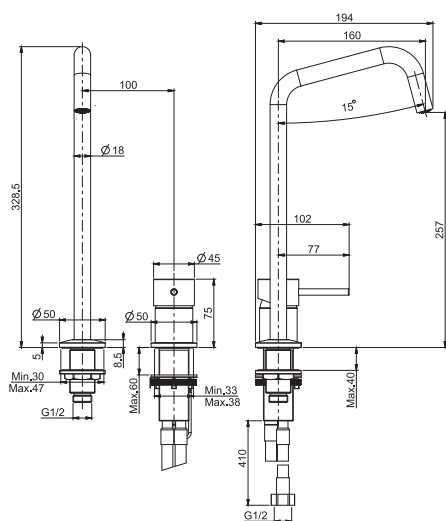

F3271ND

Two-holes Wash basin mixer with swivel spout

- n. 2 flexible hoses
- 1"1/4 brass click clack waste

Смеситель на раковину на 2 отверстия с вращающимся изливом

- с двумя гибкими шлангами
- донный клапан click-clack 1"1/4