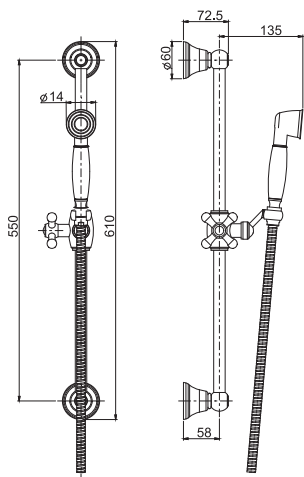

душевая штанга

- Ручной душ с защитой от извести из ABS, 3 режима
- регулируемая высота
- Полочка для мыла
- Гибкий шланг из латуни 1500 мм

		€
F2297N_ _	CR	132,90

F2044

Brass sliding rail

- handshower with antilimestone nozzles
- brass flex hose 1500 mm