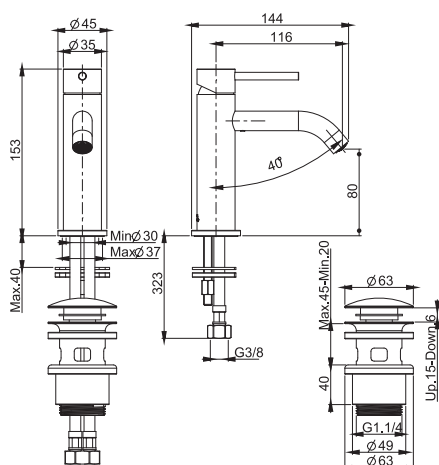

- n. 2 flexible hoses
- 1"1/4 stainless steel click clack pop-up waste

**Смеситель на раковину XS**

- с двумя гибкими шлангами
- донный клапан click-clack 1"1/4 из нержавеющей стали

€

F3071_ _ **INOX** 415,30