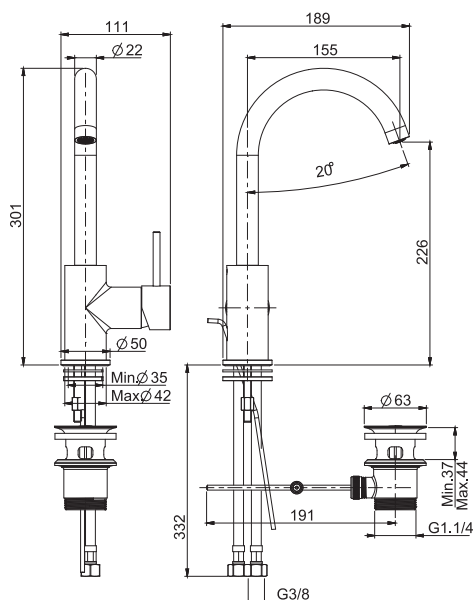

Смеситель на раковину

- с двумя гибкими шлангами
- вращающийся излив
- Донный клапан 1"1/4
- Для изделий в белом и чёрном цвете донный клапан click-clack
- **Этот продукт доступен без донного клапана (См. страницу 18)**
- **Этот продукт доступен с донным клапаном click-clack (См. Страницу 19)**