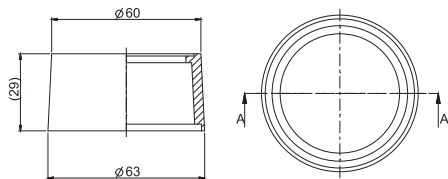

F2085

Sleeve for wash basin for F2000 e F2004

Распорка для раковины для F2000 - F2004

€

F2085__	CR	20,20
F2085__	CN	28,30
F2085__	SN - CS	30,30
F2085__	HL - ZL - OR - BR - RA	33,40
F2085__	HS - ZS - OS	34,40

F2004

Pop-up waste 1"1/4 NF

Донный клапан 1"1/4 NF

€