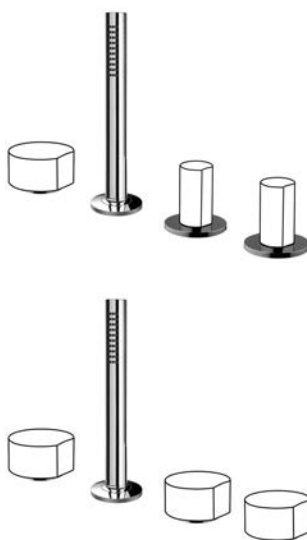

Смеситель к борту ванны

- **РУЧКИ ПРОДАЮТСЯ ОТДЕЛЬНО**
- Гибкая подводка нейлоновая 1500 мм
- держатель для душа
- Ручной душ с защитой от извести анти-кальк

ЧТОБЫ УКОМПЛЕКТОВАТЬ ЭТО ИЗДЕЛИЕ ЗАКАЖИТЕ 1 ПАРА РУЧЕК S4 И 1 РУЧКИ S2