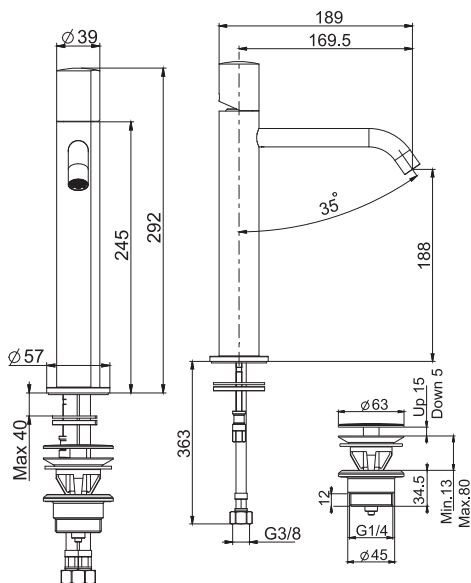

Смеситель на раковину

• **РУЧКИ ПРОДАЮТСЯ ОТДЕЛЬНО**

- донный клапан click-clack 1"1/4
- с двумя гибкими шлангами

ЧТОБЫ УКОМПЛЕКТОВАТЬ ЭТО ИЗДЕЛИЕ ЗАКАЖИТЕ 1 РУЧКУ S3

€

F3181/H_ _	CR	460,70
F3181/H_ _	CN - BS - NS	645,10
F3181/H_ _	SN - CS	691,10
F3181/H_ _	HL - ZL - OR	760,20
F3181/H_ _	HS - ZS - OS	783,30