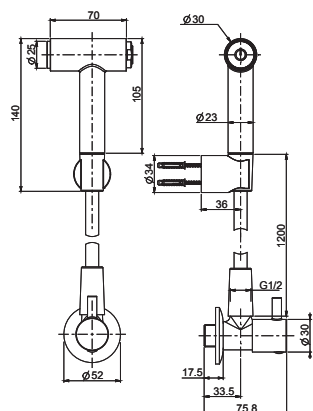

F2454/7NOT

Kit shut-off

- handshower with Push-button
- shower holder
- flexible stainless steel 1200 mm
- angle valve