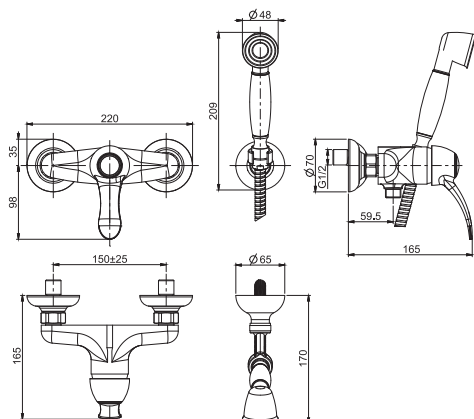

- 2 подвода воды 1/2 с эксцентриком
- Гибкий шланг из латуни 1500 мм
- Ручной душ с защитой от извести анти-кальк
- держатель для душа

		€
F3305_ _	CR	420,10
F3305_ _	SN	630,10
F3305_ _	OR - BR - RA	693,00
F3305_ _	OS	714,10