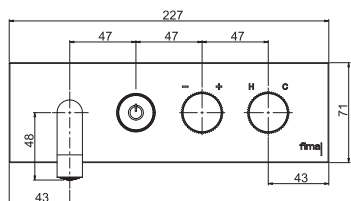

F5951X5S - F5951LX5S

Outdoor stainless steel wall mounted wash basin mixer with on/off button

- exposed part only
- spout 207 mm
- on/off water flow push button
- mechanical mixing handle
- flow regulating knob
- 1"1/4 stainless steel click clack pop-up waste
- **built-in part to be ordered separately**

Настенный смеситель с кнопкой on/off

- только внешняя часть
- Излив 207 мм
- Кнопка для открытия/закрытия воды
- механическая ручка для смешивания
- Ручка регулировки напора
- донный клапан click-clack 1"1/4 из нержавеющей стали
- **внутренняя часть заказывается отдельно**

		€
F5951LX5S_ _	INOX	767,50
F5951LX5S_ _	AZ - VE - BG - NS	1.074,60

SPARE PARTS - Запасные детали

F2042AC € 27,40	F2492 € 21,80	R5601-00 € 93,50
R4104/M6 € 56,40		

Required item to be ordered separately

Данная позиция обязательно заказывается отдельно

Built-in part

внутренняя часть

		€
F4090		476,60

F5951LX5/180S

Outdoor stainless steel wall mounted wash basin mixer with on/off button

- exposed part only
- spout 207 mm
- on/off water flow push button
- mechanical mixing handle
- flow regulating knob
- 1"1/4 stainless steel click clack pop-up waste
- **built-in part to be ordered separately**

Настенный смеситель с кнопкой on/off

- только внешняя часть
- Излив 207 мм
- Кнопка для открытия/закрытия воды
- механическая ручка для смешивания
- Ручка регулировки напора
- донный клапан click-clack 1"1/4 из нержавеющей стали
- **внутренняя часть заказывается отдельно**

		€
F5951LX5/180S_ _	INOX	767,50
F5951LX5/180S_ _	AZ - VE - BG - NS	1.074,60