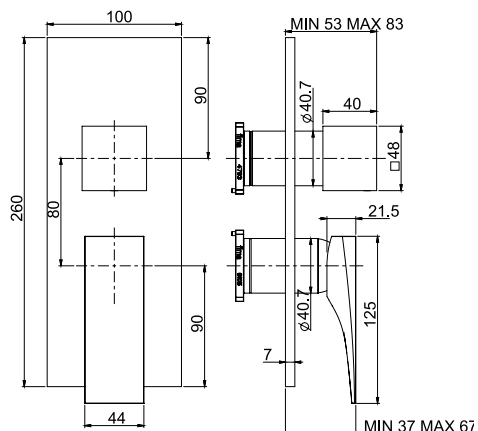

F3969X6

Built-in mixer with 2/3 outlets diverter

- exposed part only
- metal plate
- 2/3 outlets diverter
- **built-in part to be ordered separately**

Встроенный смеситель с переключателем на 2/3 источника

- только внешняя часть
- Металлическая пластина
- переключатель на 2/3 источника
- **внутренняя часть заказывается отдельно**