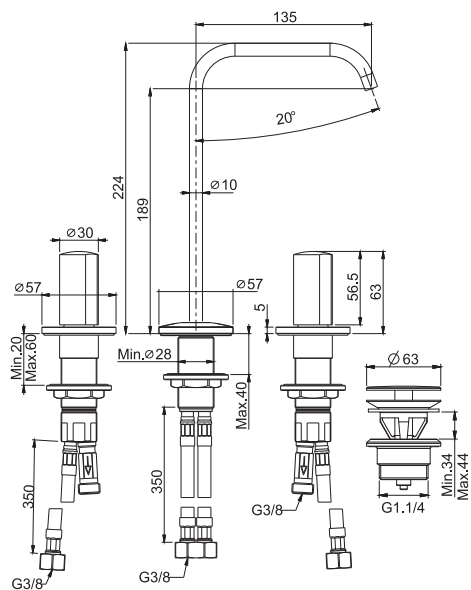

Смеситель на раковину на 3 отверстия с вращающимся изливом

• РУЧКИ ПРОДАЮТСЯ ОТДЕЛЬНО

- с двумя гибкими шлангами
- вращающийся излив \varnothing 10мм
- донный клапан click-clack 1"1/4

ДЛЯ КОМПЛЕКТАЦИИ ЭТОГО ПРОДУКТА ЗАКАЖИТЕ ПАРУ РУЧЕК S4 ИЛИ S2