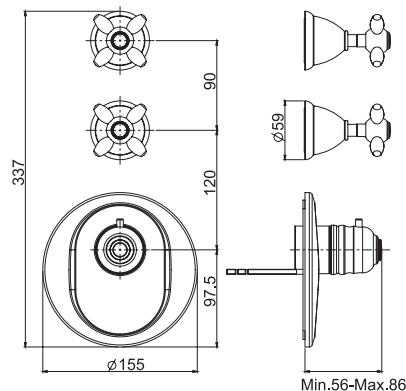

- horizontal or vertical installation
- exposed part only
- 2 volume control valves
- safety stop handle 38°
- **built-in part to be ordered separately**

Встроенный термостатический смеситель

- установка вертикально и горизонтально
- только внешняя часть
- 2 запорных вентиля
- ручки с защитой от обжигания
- **внутренняя часть заказывается отдельно**