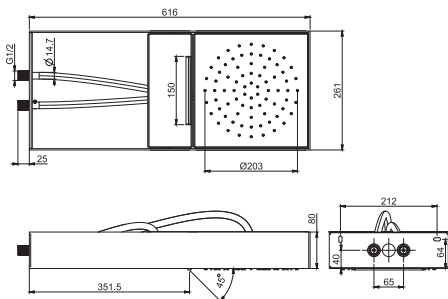

F2992N

Wall mounted Moove showerhead with black frame

- black matt frame in stainless steel
- tube in clear silicone
- two sliding modules for water supply
- cascade flow
- rain jet
- easy clean system
- the different finishings refer to the sliding module for water supply