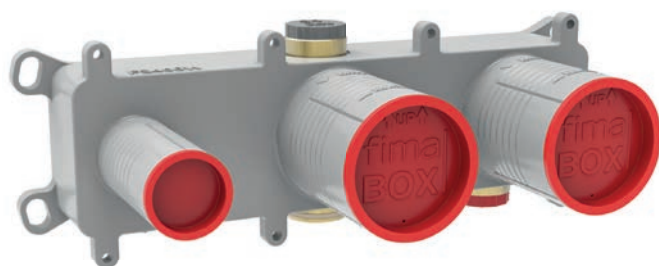

FIMASHOWERBOX

FIMALAB DESIGN

CODE | КОД €
F3400W 248,70

TECHNICAL SPECIFICATIONS • ТЕХНИЧЕСКИЕ ОСОБЕННОСТИ

2
OUTLETS
ВЫХОДА

UNIVERSAL FOR ALL COLLECTIONS
УНИВЕРСАЛЬНЫЙ ДЛЯ ВСЕХ КОЛЛЕКЦИЙ

EASY INSTALLATION
ЛЁГКАЯ УСТАНОВКА

DOES NOT TRANSMIT VIBRATIONS
НЕ ПЕРЕДАЕТ ВИБРАЦИЮ НА СТЕНЫ

ANTI-LEAKAGE
ВОДОЗАЩИТНЫЙ

DZR BRASS
ЛАТУНЬ