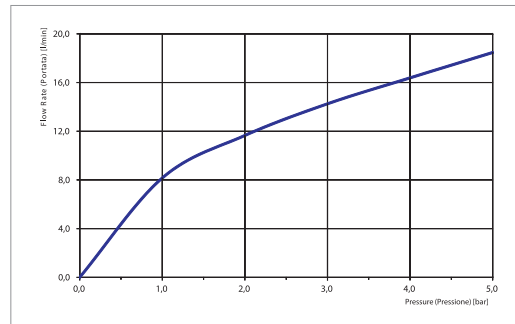

THERMOSTATIC CARTRIDGE Ø42 | КАРТРИДЖ ТЕРМОСТАТИЧЕСКИЙ Ø42