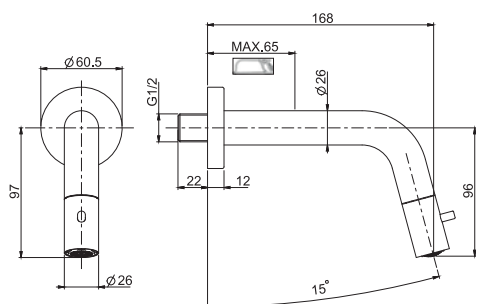

F3061

Cold water tap

- cold water only
- 1/2" thread
- cuttable (max 6,5 cm)

Кран только на холодную воду

- только холодная вода
- резьба 1/2
- Обрезная (max 6,5 cm)