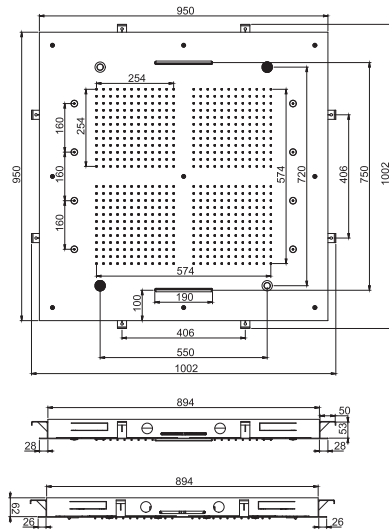

F2900

Harmonia Ceiling mounted stainless steel showerhead with LED for chromotherapy

- 950x950 mm
- chromotherapy control with remote control
- bluetooth audio system
- anti-limestone nozzles
- 2 cascade flows
- audio bluetooth connection/ playlist selection
- n. 8 mist Sprays
- rain jet
- 8 colors RGB LED Lights for chromotherapy
- control unit F2801 included

ARTICLE EXCLUSIVELY MATCHED TO BUILT-IN BODY F2464

FOR PROPER FUNCTIONING THIS SHOWER HEAD REQUIRES A MINIMUM FLOW RATE OF 42 L/MINUTE WITH PRESSURE AT 3 BAR PRESSURE