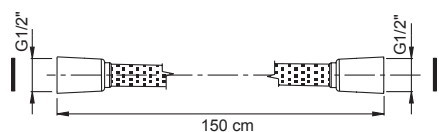

F2957B

Braided flexible hose in stainless steel covered with white matt rubber film

- 1500 mm lenght

гибкий плетёный стальной

- длина 1500 мм

€

F2957B_ _	INOX	91,90

F2957N

Flexible hose in stainless braided covered with black matt rubber film

- 1500 mm lenght

гибкий плетёный стальной

- длина 1500 мм

€