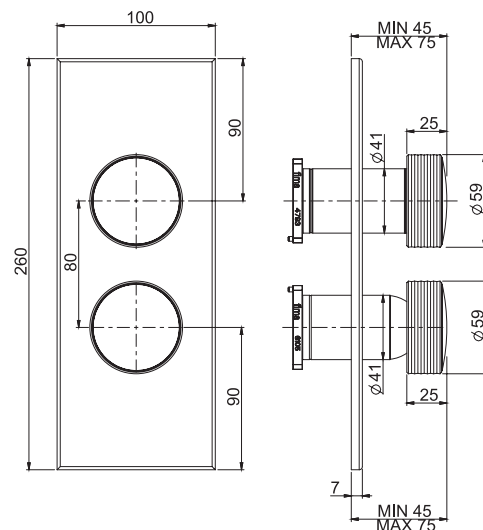

F5609X6

Built-in mixer with 2/3 outlets diverter

- COVER TO BE ORDERED SEPARATELY
- exposed part only
- 2/3 outlets diverter
- built-in part to be ordered separately

Встроенный смеситель с переключателем на 2/3 источника

- НАКЛАДКА ЗАКАЗЫВАЕТСЯ ОТДЕЛЬНО
- только внешняя часть
- переключатель на 2/3 источника
- внутренняя часть заказывается отдельно

	H COLLECTION	€
F5609X6H_ _	CR	705,70
F5609X6H_ _	CN - BS - NS	988,00
F5609X6H_ _	SN - CS	1.058,50
F5609X6H_ _	ZL - HL - OR	1.164,30
F5609X6H_ _	ZS - HS - OS	1.199,60
	V COLLECTION	€
F5609X6V_ _	CR	740,30
F5609X6V_ _	CN - BS - NS	1.036,50
F5609X6V_ _	SN - CS	1.110,50
F5609X6V_ _	ZL - HL - OR	1.221,50
F5609X6V_ _	ZS - HS - OS	1.258,60
	X COLLECTION	€
F5609X6X_ _	CR	779,40
F5609X6X_ _	CN - BS - NS	1.091,20
F5609X6X_ _	SN - CS	1.169,10
F5609X6X_ _	ZL - HL - OR	1.286,10
F5609X6X_ _	ZS - HS - OS	1.325,00

OTHER VERSIONS - ДРУГИЕ ВЕРСИИ

THERMOSTATS AVAILABLE IN THE FIMATHERM SECTION

ТЕРМОСТАТЫ, ДОСТУПНЫЕ В РАЗДЕЛЕ FIMATHERM

SPARE PARTS - Запасные детали

F2036
€ 51,80

F2629
€ 100,60

Required item to be ordered separately		Данная позиция обязательно заказывается отдельно		
CHROME ХРОМ	C21NL 67,50	BRUSHED NICKEL БРАШИРОВАННОЕ НИКЕЛЬ	C29NL 101,30	BLACK CHROME ХРОМ ЧЕРНЫЙ
BRUSHED BLACK CHROME БРАШИРОВАННОЕ ЧЕРНЫЙ	C211NL 101,30	WHITE MATT БЕЛЫЙ МАТОВЫЙ	C22NL 94,60	BLACK MATT ЧЕРНЫЙ МАТОВЫЙ
BLACK MATT ЧЕРНЫЙ МАТОВЫЙ	C23NL 94,60	CHAMPAGNE ШАМПАГНЬ	C216NL 114,80	BRUSHED CHAMPAGNE БРАШИРОВАННЫЙ ШАМПАГНЬ
BRONZE БРОНЗОВЫЙ	C215NL 111,40	BRUSHED BRONZE БРАШИРОВАННЫЙ БРОНЗОВЫЙ	C217NL 114,80	GOLD ЗОЛОТО
WHITE MARBLE БЕЛЫЙ МРАМОР	C24N 250,70	BLACK MARBLE ЧЕРНЫЙ МРАМОР	C25N 250,70	BRUSHED GOLD БРАШИРОВАННОЕ ЗОЛОТО

Required item to be ordered separately		Данная позиция обязательно заказывается отдельно	
Built-in part	внутренняя часть		€
	F4000		252,00