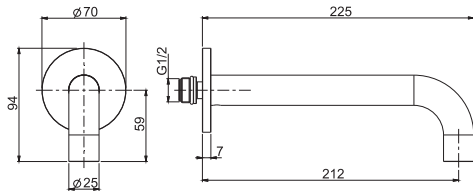

F2929

Wall mounted bath spout

- spout 207 mm
- 1/2" thread

Излив для настенного монтажа к борту ванны

- Излив 207 мм
- резьба 1/2