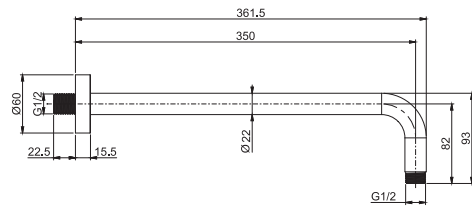

F2945

Wall mounted bracket 350 mm - 1/2"

Держатель для монтажа на стену 350 мм-1/2