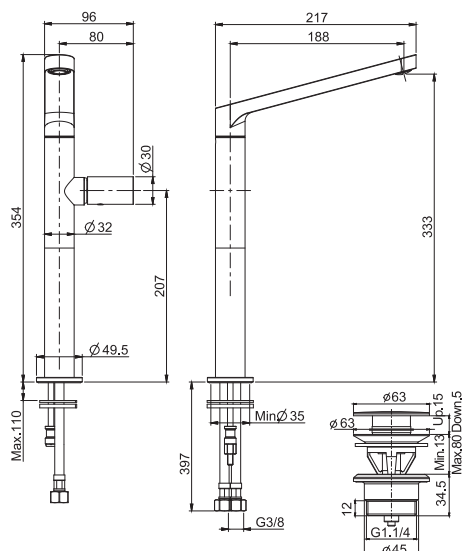

F4161/H

Sleeve wash basin mixer

- swivel spout
- n. 2 flexible hoses
- 1"1/4 brass click clack waste
- **this product is available without waste (see page 18)**