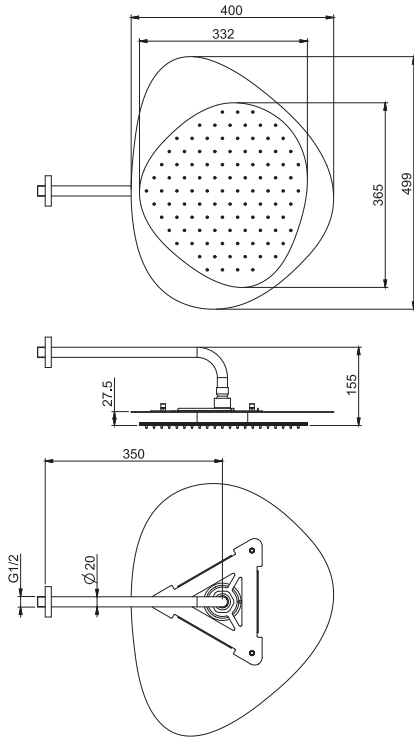

F2650C - F2650B

Wall mounted stainless steel showerhead Cloud

- anti-limestone nozzles
- wall mounted bracket mm 350 - 1/2"
- the white finish refer to the upper plate only

душевая лейка Cloud из нержавеющей стали

- анти-кальк диффузоры
- Держатель для монтажа на стену 350 мм-1/2"
- указанные покрытия относятся к верхней пластине

€

F2650C_ _	CR	1.989,10
F2650B_ _	BS - NS	2.784,80

F2650

Wall mounted stainless steel showerhead Cloud

- anti-limestone nozzles
- wall mounted bracket mm 350 - 1/2"
- red and white LED lights
- power transformer inc. 100 - 240V AC 50/60 Hz 2.0A
- the white finish refer to the upper plate only

душевая лейка Cloud из нержавеющей стали

- анти-кальк диффузоры
- Держатель для монтажа на стену 350 мм-1/2"
- СВЕТ подсветка белый-красный
- Электронный блок 100 - 240V AC 50/60 Hz 2.0A
- указанные покрытия относятся к верхней пластине

€

F2650	BS	3.411,20