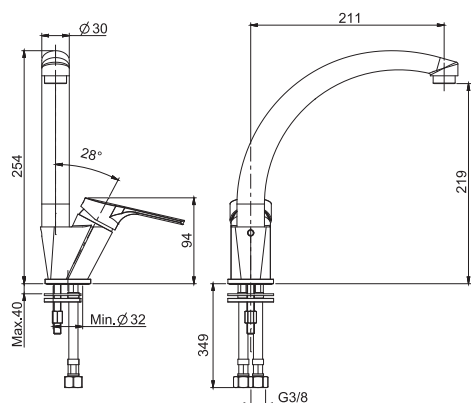

F3797/2

Kitchen mixer Serie 4

- n. 2 flexible hoses
- swivel spout

Смеситель для кухни Serie 4

- с двумя гибкими шлангами
- вращающийся излив