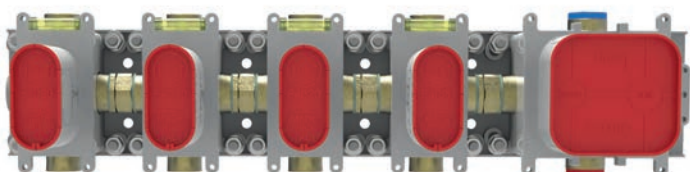

CODE | КОД €
F5934 1.818,70