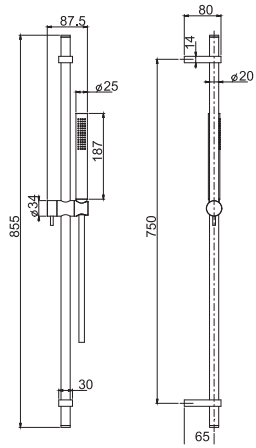

F2150

Brass sliding rail

- handshower with antilimestone nozzles
- chromalux flexible hose 1500 mm

Душевая штанга из латуни

- Ручной душ с защитой от извести анти-кальк
- Гибкий шланг хромолюкс 1500 мм

€

F2150__	CR	293,40
F2150__	CN - BS - NS	410,80
F2150__	SN - CS	440,20
F2150__	HL - ZL - OR	484,10
F2150__	HS - ZS - OS	498,80