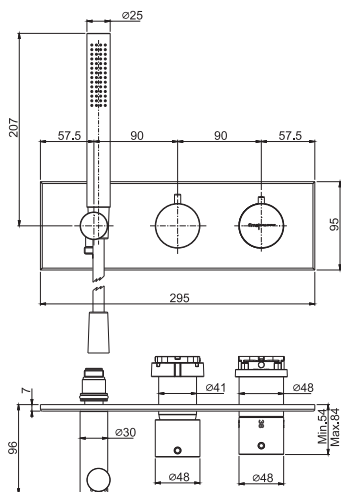

F3049WX3

Thermostatic bath and shower mixer for concealed installation 2 outlets with shower set

- exposed part only
- shower holder with water connection
- handshower with antilimestone nozzles
- diverter
- chromalux flexible hose 1500 mm
- **built-in part to be ordered separately**