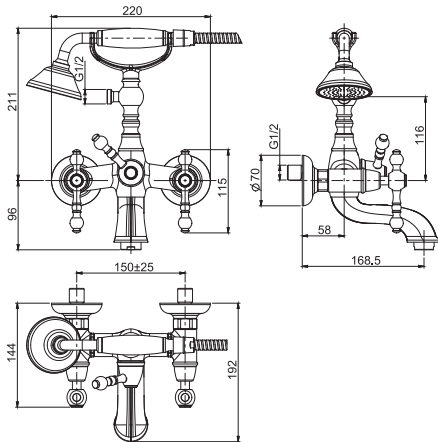

- n. 2 eccentric couplings 1/2"
- brass flex hose 1500 mm
- handshower with antilimestone nozzles
- diverter

Смеситель для ванны внешнего монтажа с душевым комплектом

- 2 подвода воды 1/2 с эксцентриком
- Гибкий шланг из латуни 1500 мм
- Ручной душ с защитой от извести анти-кальк
- переключатель