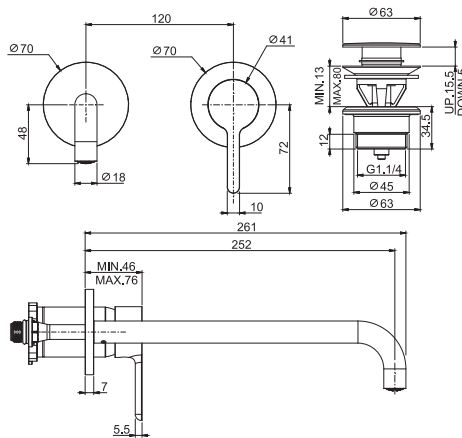

F3121WLX9

Wall mounted wash basin mixer

- exposed part only
- maximum flow rate at 3 bar: 5 l/m
- spout 200 mm
- 1"1/4 brass click clack waste
- metal plates
- **built-in part to be ordered separately**

Смеситель для раковины для настенного монтажа

- только внешняя часть
- максимальная скорость потока при 3 бар: 5 л/м
- Излив 200 мм
- донный клапан click-clack 1"1/4
- Металлическая пластина
- **внутренняя часть заказывается отдельно**

		€
F3121WLX9_ _	CR	316,50
F3121WLX9_ _	CN - BS - NS	443,10
F3121WLX9_ _	SN - CS	474,80
F3121WLX9_ _	HL - ZL	522,20
F3121WLX9_ _	HS - ZS	538,10

6

1,6 kg

19 x 38 x 9 cm

SPARE PARTS - Запасные детали

F2036
€ 51,80

F2492/5
€ 21,40

Required item to be ordered separately

Built-in part

Данная позиция обязательно заказывается отдельно

внутренняя часть

F3600W	224,50

F3121WZX9

Wall mounted wash basin mixer

- exposed part only
- maximum flow rate at 3 bar: 5 l/m
- spout 250 mm
- 1"1/4 brass click clack waste
- metal plates
- **built-in part to be ordered separately**

Смеситель для раковины для настенного монтажа

- только внешняя часть
- максимальная скорость потока при 3 бар: 5 л/м
- Излив 250 мм
- донный клапан click-clack 1"1/4
- Металлическая пластина
- **внутренняя часть заказывается отдельно**

		€
F3121WZX9_ _	CR	328,80
F3121WZX9_ _	CN - BS - NS	460,30
F3121WZX9_ _	SN - CS	493,20
F3121WZX9_ _	HL - ZL	542,50
F3121WZX9_ _	HS - ZS	558,90

6

1,8 kg

19 x 38 x 9 cm

SPARE PARTS - Запасные детали

F2036
€ 51,80

F2492/5
€ 21,40

Required item to be ordered separately

Built-in part

Данная позиция обязательно заказывается отдельно

внутренняя часть

F3600W	224,50