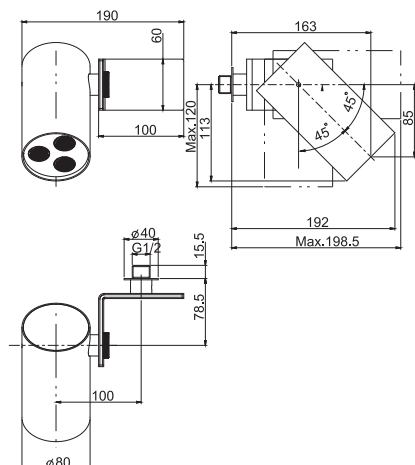

F5914

O3 showerhead

- outside holder version
- 3 rain jets
- 10 l/min minimum consumption
- rotation 90°
- stainless steel