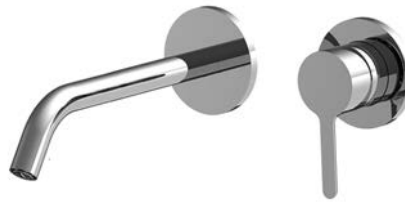

Смеситель для раковины для настенного монтажа

- только внешняя часть
- максимальная скорость потока при 3 бар: 5 л/м
- Излив 200 мм
- донный клапан click-clack 1"1/4
- Металлическая пластина
- **внутренняя часть заказывается отдельно**