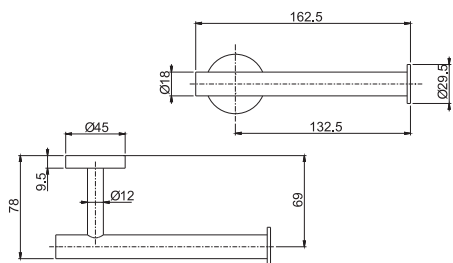

F6095/1

Toilet roll holder

Держатель для туалетной бумаги

€