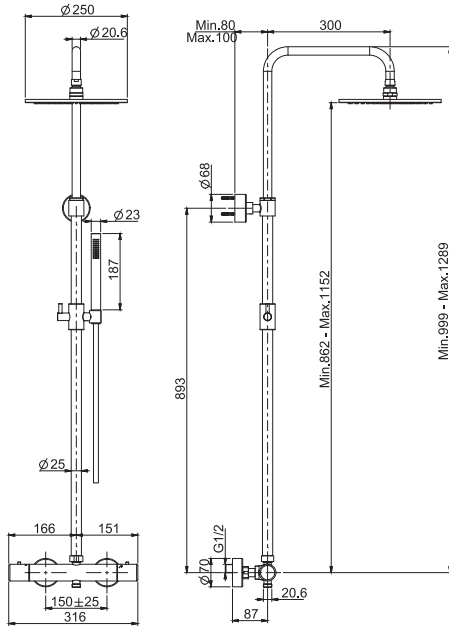

F3255/R256

Exposed mechanical shower mixer with shower column, showerhead and shower set

- adjustable height column
- n. 2 eccentric couplings 1/2"
- brass showerhead Ø 250 mm
- handshower with antilimestone nozzles
- **metal handles**
- chromalux flexible hose 1500 mm

Смеситель для душа механический внешнего монтажа с душевой стойкой, верхним душем и душевым комплектом

- регулируемая высота
- 2 подвода воды 1/2 с эксцентриком
- Верхний душ из латуни Ø 250 mm
- Ручной душ с защитой от извести анти-кальк
- **Металлические ручки**
- Гибкий шланг хромалюкс 1500 мм