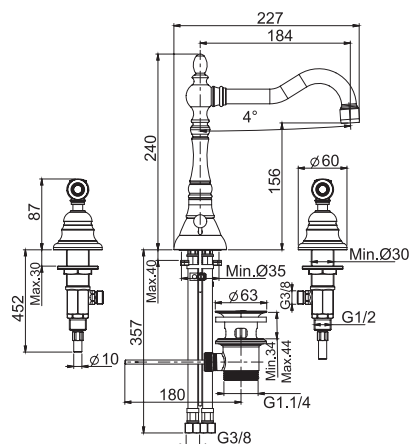

F5401

Three-holes basin mixer with swivel spout

- n. 2 flexible hoses
- swivel spout
- pop-up waste 1"1/4