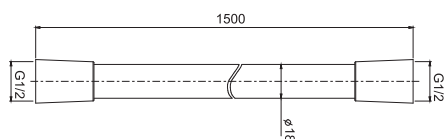

F5910

Black flexible hose diameter 18 mm

- high flow rate
- to be combined with Switch only

Черный шланг диаметром 18 мм

- Увеличенный напор воды
- совместим с Switch

€

F5910_ _	NS	45,70
----------	-----------	-------