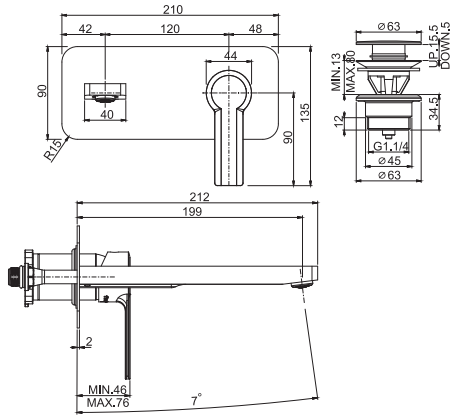

F3141WLX5

Wall mounted wash basin mixer

- exposed part only
- spout 200 mm
- maximum flow rate at 3 bar: 5 l/m
- 1"1/4 brass click clack waste
- **built-in part to be ordered separately**