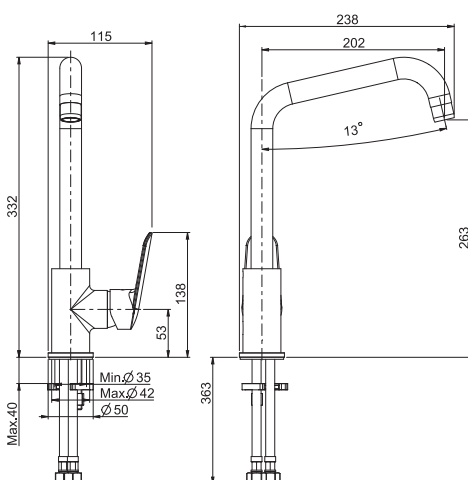

Смеситель для кухни Spot

- вращающийся излив
- с двумя гибкими шлангами

OTHER VERSIONS - ДРУГИЕ ВЕРСИИ

SPARE PARTS - Запасные детали

F2016
€ 13,50

F2036G
€ 51,80

F2547
€ 56,30

€

F3007/1R__ CR 268,90

F3768

Kitchen mixer with extractable handshower Serie 4

- n. 2 flexible hoses
- ABS extractable handshower
- flexible nylon 1200 mm
- swivel spout

Смеситель для кухни с выдвжной лейкой Serie 4

- с двумя гибкими шлангами
- выдвжная ручная лейка ABS
- Гибкий нейлоновый шланг 1200 мм
- вращающийся излив