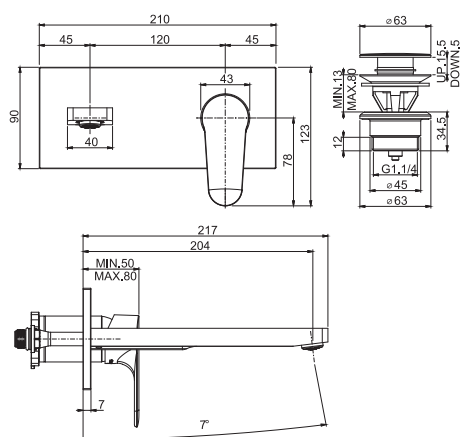

F3830WLX5

Wall mounted wash basin mixer

- exposed part only
- maximum flow rate at 3 bar: 5 l/m
- spout 200 mm
- 1"1/4 brass click clack waste
- ABS plate
- **built-in part to be ordered separately**