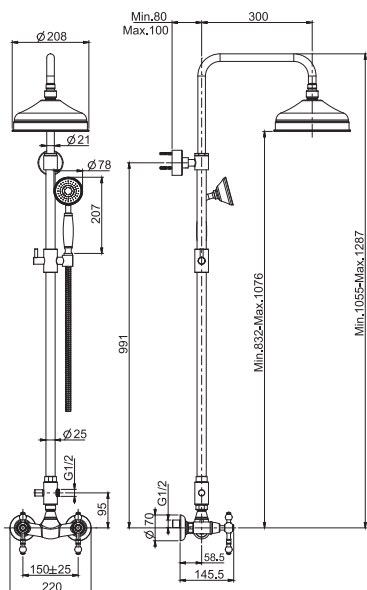

F5055/2

Exposed shower tap with shower column, showerhead and shower set

- adjustable height column
- n. 2 eccentric couplings 1/2"
- brass showerhead Ø 200 mm
- brass flex hose 1500 mm
- handshower with antilimestone nozzles
- diverter

Смеситель для душа внешнего монтажа с душевой штангой, верхним душем и душевым комплектом

- регулируемая высота
- 2 подвода воды 1/2 с эксцентриком
- Верхний душ из латуни Ø 200 мм
- Гибкий шланг из латуни 1500 мм
- Ручной душ с защитой от извести анти-кальк
- переключатель

€

F5055/2_ _	CR	1.570,60
F5055/2_ _	SN	2.356,00
F5055/2_ _	OR - BR - RA	2.591,60
F5055/2_ _	OS	2.670,10

SPARE PARTS - Запасные детали

F2042AC
€ 27,40

F2042AF
€ 27,40

F5089X1

Single lever bath and shower mixer for concealed installation

- exposed part only
- metal plate
- **built-in part to be ordered separately**

Встроенный смеситель для душа

- только внешняя часть
- Металлическая пластина
- **внутренняя часть заказывается отдельно**

€

F5089X1_ _	CR	320,40
F5089X1_ _	SN	480,60
F5089X1_ _	OR - BR - RA	528,60
F5089X1_ _	OS	544,60

OTHER VERSIONS - ДРУГИЕ ВЕРСИИ

THERMOSTATS AVAILABLE IN THE FIMATHERM SECTION

ТЕРМОСТАТЫ, ДОСТУПНЫЕ В РАЗДЕЛЕ FIMATHERM