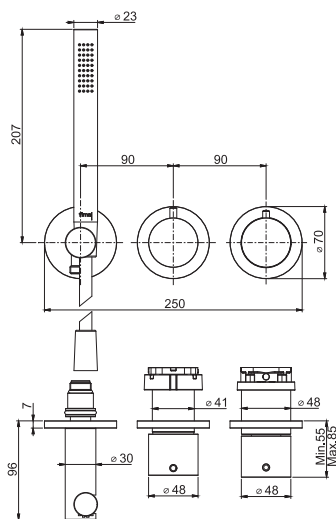

F3049WX9S

Thermostatic bath and shower mixer for concealed installation 2 outlets with shower set

- exposed part only
- shower holder with water connection
- stainless steel handshower
- diverter
- chromalux flexible hose 1500 mm
- **built-in part to be ordered separately**