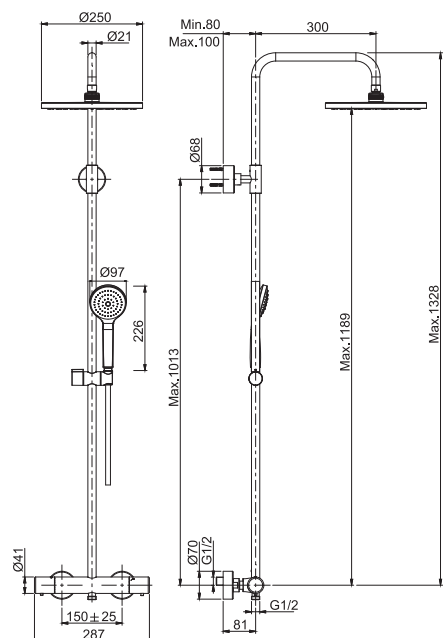

F4925/RP251

Exposed thermostatic shower mixer with shower column, showerhead and shower set

- **cuttable height column**
- n. 2 eccentric couplings 1/2"
- handshower with antimistone nozzles
- ABS showerhead Ø 250 mm
- **metal handles**
- chromalux flexible hose 1500 mm
- COLD BODY

Смеситель для душа термостатический внешнего монтажа с душевой стойкой, верхним душем и душевым комплектом

- **Обрезная колонна**
- 2 подвода воды 1/2 с эксцентриком
- Ручной душ с защитой от извести анти-кальк
- Верхний душ из ABS Ø 250 мм
- **Металлические ручки**
- Гибкий шланг хромолюкс 1500 мм
- **ХОЛОДНОЕ ТЕЛО**