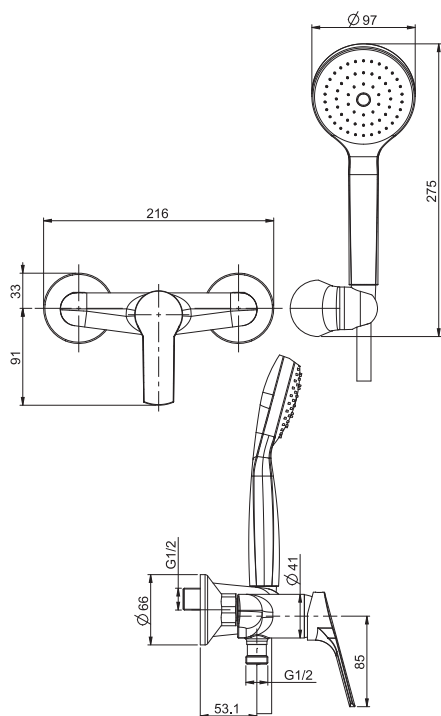

F3765

Exposed shower mixer with shower set

- n. 2 eccentric couplings 1/2"
- shower holder
- handshower with antilimestone nozzles
- chromalux flexible hose 1500 mm