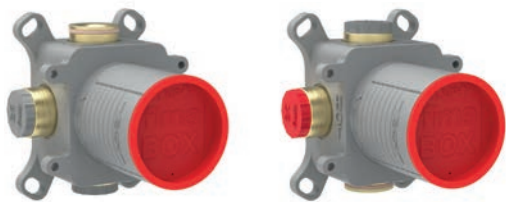

38

Built-in body for thermostatic shower mixer and two outlets diverter

Внутренняя часть для душевого термостатического смесителя и дивертора с двумя выходами

THERMOSTATIC
ТЕРМОСТАТИЧЕСКИЙ

CODE | КОД €
F3090 189,80