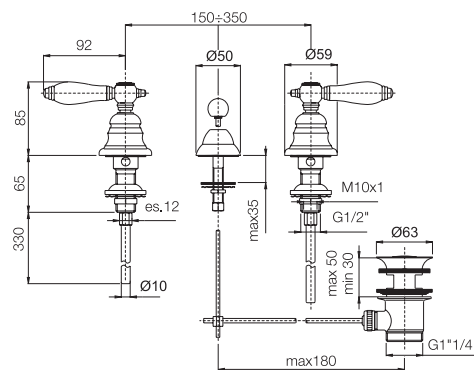

Смеситель для биде на 3 отверстия

- с двумя гибкими шлангами
- Донный клапан 1"1/4

		€
F5422__	CR	730,80
F5422__	SN	1.096,20
F5422__	OR - BR - RA	1.205,80
F5422__	OS	1.242,30

		€
F5422CB__	CR	1.276,30
F5422CB__	SN	1.914,40
F5422CB__	OR - BR - RA	2.105,90
F5422CB__	OS	2.169,70

		€
F5422CN__	CR	1.276,30
F5422CN__	SN	1.914,40
F5422CN__	OR - BR - RA	2.105,90
F5422CN__	OS	2.169,70

SPARE PARTS - Запасные детали

F2042AC
€ 27,40

F2042AF
€ 27,40