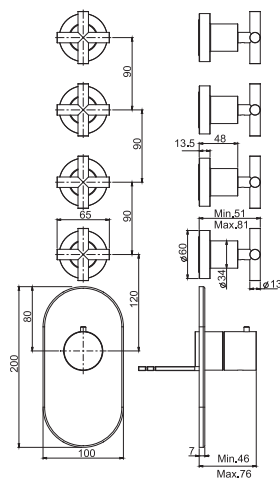

F5333X4

Thermostatic built-in shower mixer

- safety stop handle 38°
- 4 volume control valves
- exposed part only
- horizontal or vertical installation
- **built-in part to be ordered separately**