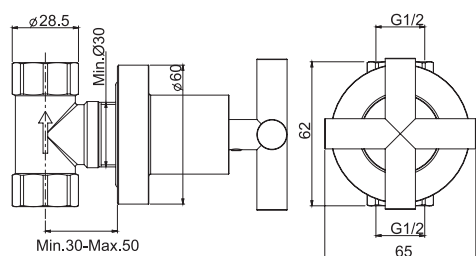

F5323/1

Volume control valve 1/2"

- exposed part only
- **built-in part to be ordered separately**

Запорный вентиль 1/2

- только внешняя часть
- **внутренняя часть заказывается отдельно**

		€
F5323/1_ _	CR	166,60
F5323/1_ _	CN - BS - NS	233,20
F5323/1_ _	SN - CS	249,90
F5323/1_ _	HL	274,90
F5323/1_ _	HS	283,20

SPARE PARTS - Запасные детали

F2042AF
€ 27,40

Required item to be ordered separately

Данная позиция обязательно заказывается отдельно

Built-in part

внутренняя часть

	€
F2220	81,10