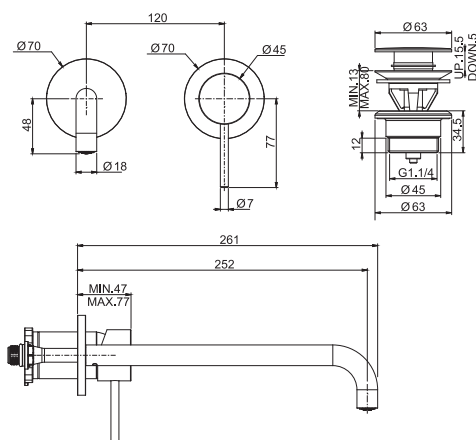

F3051WZX9

Wall mounted wash basin mixer

- exposed part only
- spout 250 mm
- 1"1/4 brass click clack waste
- **built-in part to be ordered separately**