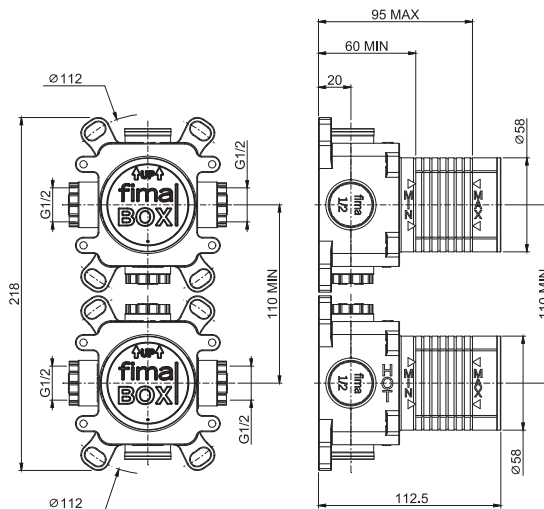

F3090

FIMALAB DESIGN

38

Built-in body for thermostatic shower mixer and two outlets diverter

Внутренняя часть для душевого термостатического смесителя и дивертора с двумя выходами

THERMOSTATIC
ТЕРМОСТАТИЧЕСКИЙ

CODE | КОД €
F3090 189,80