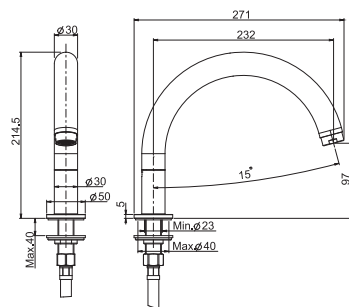

F2158

Deck mounted bath spout

- spout 230 mm