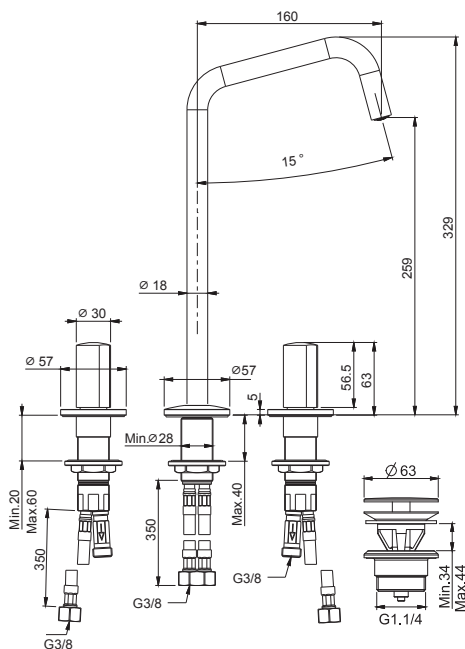

Смеситель на раковину на 3 отверстия с вращающимся изливом

• РУЧКИ ПРОДАЮТСЯ ОТДЕЛЬНО

- с двумя гибкими шлангами
- вращающийся излив 18 мм
- донный клапан click-clack 1"1/4

ДЛЯ КОМПЛЕКТАЦИИ ЭТОГО ПРОДУКТА ЗАКАЖИТЕ ПАРУ РУЧЕК S4 ИЛИ S2