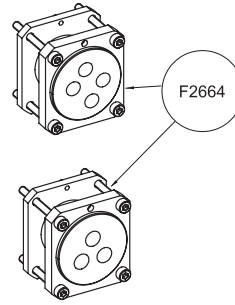

	€
F2664/15	198,20

30 MM EXTENSIONS | КОМПЛЕКТЫ УДЛИНИТЕЛЕЙ 30 MM

	€
F2664	202,80

WATER FLOW | НАПОР ВОДЫ

STANDARD CARTRIDGE Ø35 | КАРТРИДЖ СТАНДАРТНЫЙ Ø35

THERMOSTATIC CARTRIDGE Ø42 | КАРТРИДЖ ТЕРМОСТАТИЧЕСКИЙ Ø42