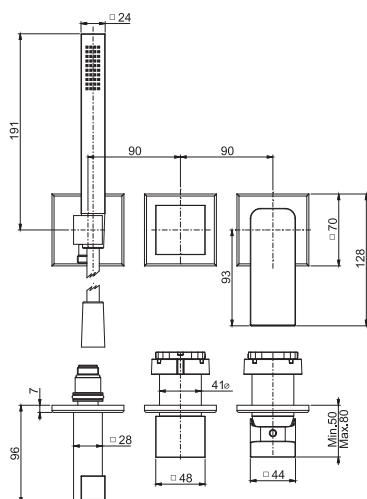

F3399WX8

Single lever bath and shower mixer for concealed installation 2 outlets with shower set

- exposed part only
- shower holder with water connection
- handshower with antilimestone nozzles
- metal plates
- diverter
- chromalux flexible hose 1500 mm
- **built-in part to be ordered separately**