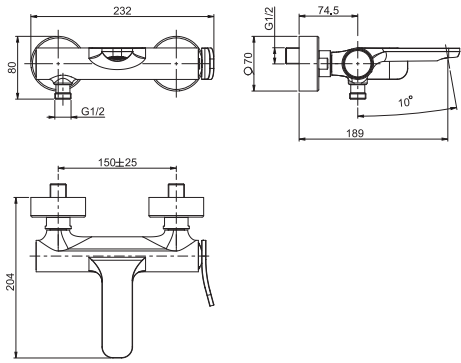

F3804/1

Exposed bath mixer without shower set

- push-button diverter
- n. 2 eccentric couplings 1/2"

Смеситель внешнего монтажа на ванну без душевого комплекта

- кнопочный переключатель
- 2 подвода воды 1/2 с эксцентриком