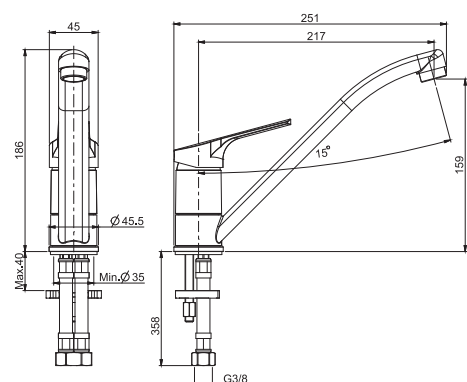

F3767

Kitchen mixer Serie 4

- n. 2 flexible hoses
- swivel spout

Смеситель для кухни Serie 4

- с двумя гибкими шлангами
- вращающийся излив