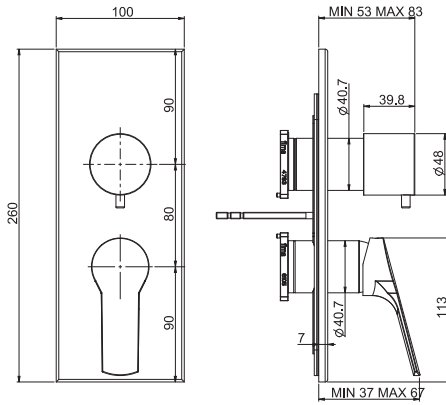

F3769X6_ _ **CR** 370,50 €

6

1,6 kg

17 x 30 x 11 cm

OTHER VERSIONS - ДРУГИЕ ВЕРСИИ

THERMOSTATS AVAILABLE IN THE FIMATHERM SECTION

ТЕРМОСТАТЫ, ДОСТУПНЫЕ В РАЗДЕЛЕ FIMATHERM

SPARE PARTS - Запасные детали