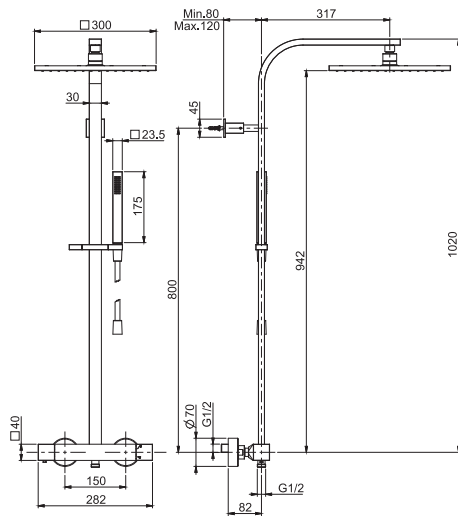

€

F4265N/Q305_ _ CR 1.790,30

5,05 kg

108 x 31 x 10 cm

SPARE PARTS - Запасные детали

F2289
€ 112,20

F2290
€ 55,20

F4265N/QP365