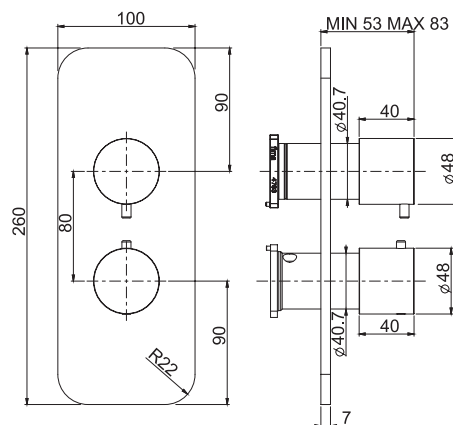

F3229X7

Thermostatic mixer for concealed installation with 2/3 outlets diverter

- exposed part only
- 2/3 outlets diverter
- **built-in part to be ordered separately**

Встроенный термостатический смеситель на 2/3 источника с переключателем

- только внешняя часть
- переключатель на 2/3 источника
- **внутренняя часть заказывается отдельно**