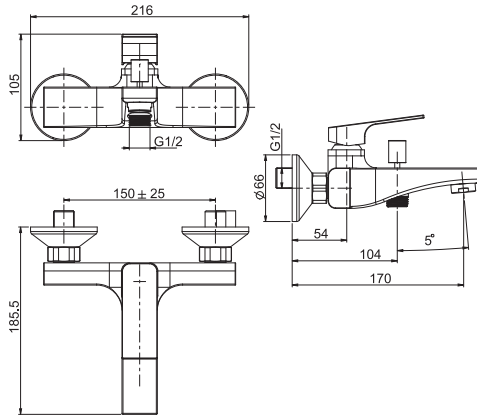

F3384/1

Exposed bath mixer without shower set

- n. 2 eccentric couplings 1/2"
- diverter

Смеситель внешнего монтажа на ванну без душевого комплекта

- 2 подвода воды 1/2 с эксцентриком
- переключатель