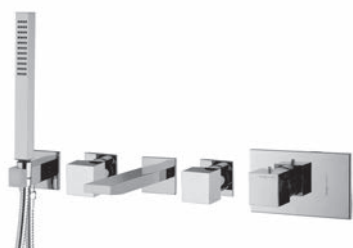

► FIMATHERM

DISCOVER THE COMPLETE LINE
ОТКРОЙ ПОЛНУЮ СЕРИЮ

EXPOSED THERMOSTATIC SHOWER MIXER
ТЕРМОСТАТ ВНЕШНИЙ ДЛЯ ДУША

THERMOSTATIC BUILT-IN BATH MIXER
ТЕРМОСТАТ ВСТРОЕННЫЙ ДЛЯ ВАННЫ