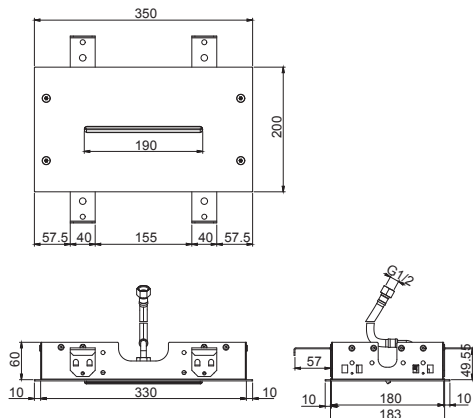

F2810

Ceiling mounted stainless steel showerhead Modular

- 350mm x 200mm
- cascade flow

Потолочный душ из нержавеющей стали Modular

- 350мм x 200мм
- каскадная струя