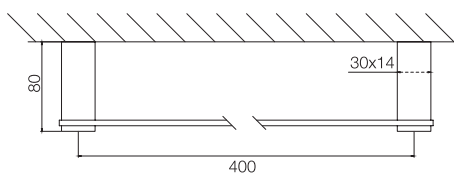

F6020/40

Towel holder 40 cm

Полотенцедержатель 40 см

		€
F6020/40_ _	CR	172,60
F6020/40_ _	CN - BS - NS	241,70
F6020/40_ _	SN - CS	259,00
F6020/40_ _	HL - ZL - OR	284,80
F6020/40_ _	HS - ZS - OS	293,40