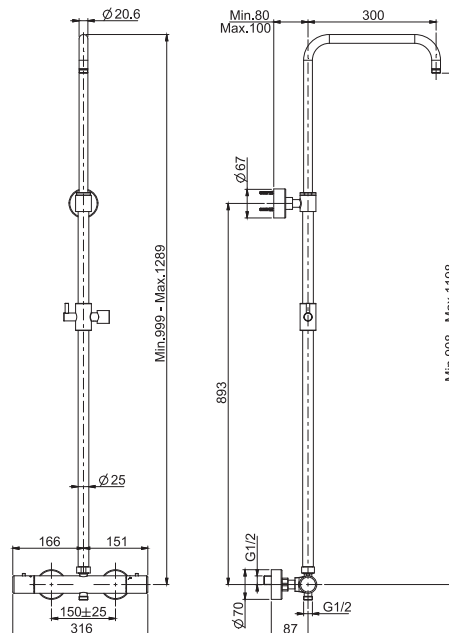

Смеситель для душа механический внешнего монтажа

- регулируемая высота
- 2 подвода воды 1/2 с эксцентриком
- Переключатель на ручке
- **Металлические ручки**