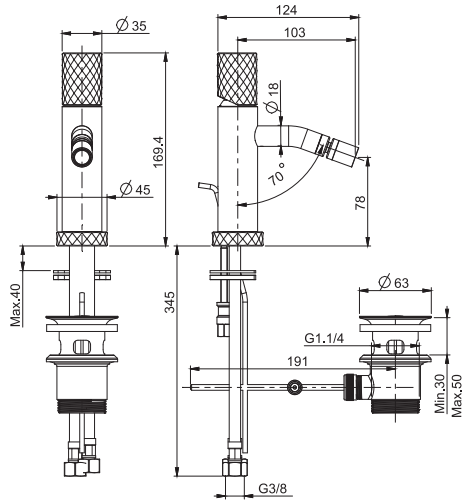

Смеситель для биде XS

- Донный клапан 1"1/4
- с двумя гибкими шлангами
- Для изделий в белом и чёрном цвете донный клапан click-clack
- **Этот продукт доступен без донного клапана (См. страницу 18)**
- **Этот продукт доступен с донным клапаном click-clack (См. Страницу 19)**