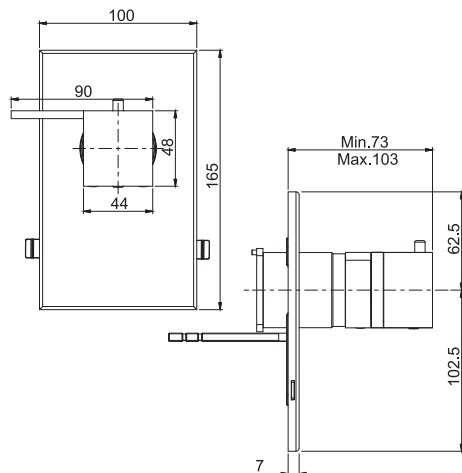

F4049X1

Thermostatic single lever bath/shower mixer for concealed installation

- exposed part only
- built-in part to be ordered separately

Встроенный термостатический смеситель

- только внешняя часть
- внутренняя часть заказывается отдельно

		€
F4049X1_ _	CR	724,40
F4049X1_ _	CN - BS - NS	1.014,20
F4049X1_ _	SN - CS	1.086,60
F4049X1_ _	HL - ZL - OR	1.195,30
F4049X1_ _	HS - ZS - OS	1.231,50

12

0,8 kg

17 x 20 x 11 cm

SPARE PARTS - Запасные детали

F2036
€ 51,80

Required item to be ordered separately

Данная позиция обязательно заказывается отдельно

Built-in part

внутренняя часть

	€
F3000	168,20

F4049X2

Thermostatic single lever bath/shower mixer for concealed installation

- exposed part only
- built-in part to be ordered separately