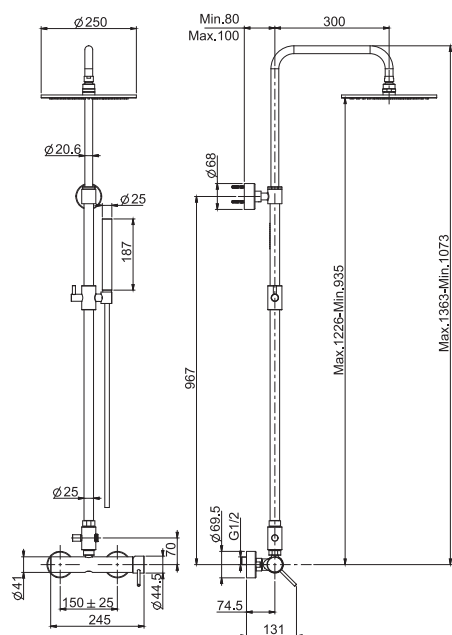

Смеситель для душа с душевой стойкой, верхним душем и душевым комплектом

- регулируемая высота
- 2 подвода воды 1/2 с эксцентриком
- Ручной душ с защитой от извести анти-кальк
- Верхний душ из латуни с защитой анти-кальк Ø 250 mm
- переключатель
- Гибкий шланг хромалюкс 1500 мм