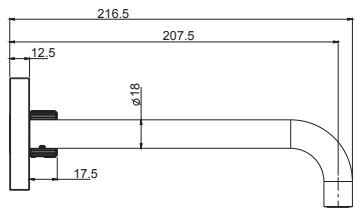

F5951X5

Wall mounted wash basin mixer with on/off button

- exposed part only
- spout 160 mm
- on/off water flow push button
- mechanical mixing handle
- flow regulating knob
- 1"1/4 brass click clack waste
- **built-in part to be ordered separately**

Смеситель для раковины для настенного монтажа с кнопкой on/off

- только внешняя часть
- Излив 160 мм
- Кнопка для открытия/закрытия воды
- механическая ручка для смешивания
- Ручка регулировки напора
- донный клапан click-clack 1"1/4
- **внутренняя часть заказывается отдельно**

		€
F5951X5_ _	CR	490,20
F5951X5_ _	CN - BS - NS	686,20
F5951X5_ _	SN - CS	735,30
F5951X5_ _	HL - ZL - OR	808,70
F5951X5_ _	HS - ZS - OS	833,30

SPARE PARTS - Запасные детали

F2042AC
€ 27,40

F2492
€ 21,80

R5601-00
€ 93,50

Required item to be ordered separately

Данная позиция обязательно заказывается отдельно

Built-in part

внутренняя часть

F4090

€

476,60

F5951LX5

Wall mounted wash basin mixer with on/off button

- exposed part only
- spout 210 mm
- on/off water flow push button
- mechanical mixing handle
- flow regulating knob
- 1"1/4 brass click clack waste
- **built-in part to be ordered separately**

Смеситель для раковины для настенного монтажа с кнопкой on/off

- только внешняя часть
- Излив 210 мм
- Кнопка для открытия/закрытия воды
- механическая ручка для смешивания
- Ручка регулировки напора
- донный клапан click-clack 1"1/4
- **внутренняя часть заказывается отдельно**

		€
F5951LX5_ _	CR	531,10
F5951LX5_ _	CN - BS - NS	743,50
F5951LX5_ _	SN - CS	796,70
F5951LX5_ _	HL - ZL - OR	876,20
F5951LX5_ _	HS - ZS - OS	902,80

SPARE PARTS - Запасные детали

F2042AC
€ 27,40

F2492
€ 21,80

R5601-00
€ 93,50

Required item to be ordered separately

Данная позиция обязательно заказывается отдельно

Built-in part

внутренняя часть

F4090

€

476,60