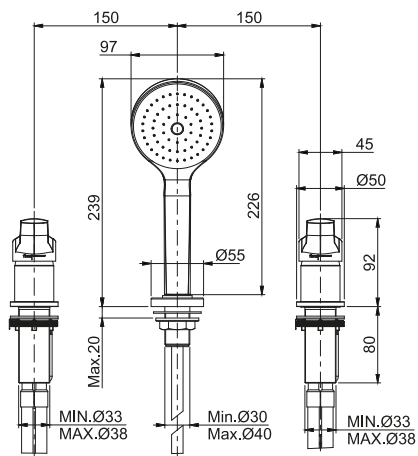

F3784/1N

Deck mounted bath mixer

- handshower with antilimestone nozzles
- 1500 mm nylon flexible hose
- shower holder
- double mixer

Смеситель к борту ванны

- Ручной душ с защитой от извести анти-кальк
- Гибкая подводка нейлоновая 1500 мм
- держатель для душа
- двойной смеситель