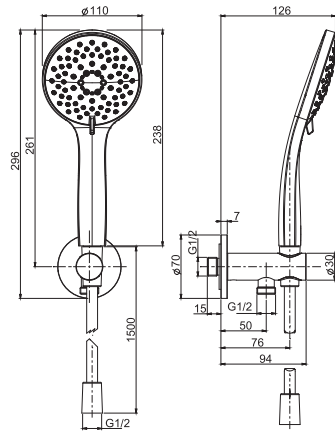

Душевой комплект

- держатель для душа с подводом воды
- Ручной душ с защитой от извести из ABS, 3 режима
- Гибкий шланг хромалюкс 1500 мм

		€
F2287/5N_ _	CR	179,60

F2287/9N

Exposed shower set

- handshower with antilimestone nozzles
- shower holder with water connection
- chromalux flexible hose 1500 mm