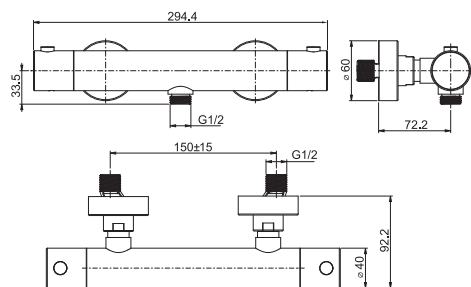

Термостатический смеситель внешнего монтажа без душевого комплекта

- 2 подвода воды 1/2 с эксцентриком

€

F4375/1S_ _ **INOX** 653,90