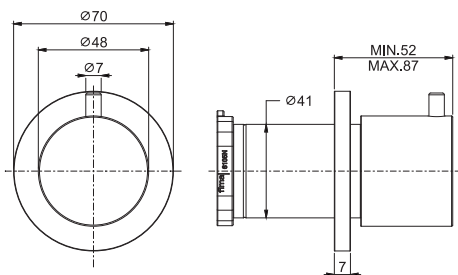

F3233N2

Deviatore a 2 uscite

- un ingresso/ due uscite
- **corpo incasso da ordinare separatamente**

переключатель на 2 источника

- один вход/два вывода
- **внутренняя часть заказывается отдельно**

		€
F3233N2_ _	CR	167,60
F3233N2_ _	CN - BS - NS	234,70
F3233N2_ _	SN - CS	251,50
F3233N2_ _	HL - ZL - OR	276,60
F3233N2_ _	HS - ZS - OS	285,00

SPARE PARTS - Запасные детали

F2937
€ 61,60

Required item to be ordered separately

Данная позиция обязательно заказывается отдельно

Built-in part

внутренняя часть

€

F3040

96,60