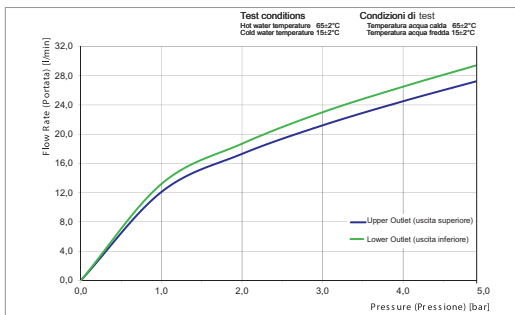

EXTENSIONS | КОМПЛЕКТЫ УДЛИНИТЕЛЕЙ

15 MM EXTENSIONS | КОМПЛЕКТЫ УДЛИНИТЕЛЕЙ 15 MM

	€
F1138/15	79,30

30 MM EXTENSIONS | КОМПЛЕКТЫ УДЛИНИТЕЛЕЙ 30 MM

	€
F1138	97,10

WATER FLOW | НАПОР ВОДЫ

STANDARD CARTRIDGE Ø35 | КАРТРИДЖ СТАНДАРТНЫЙ Ø35