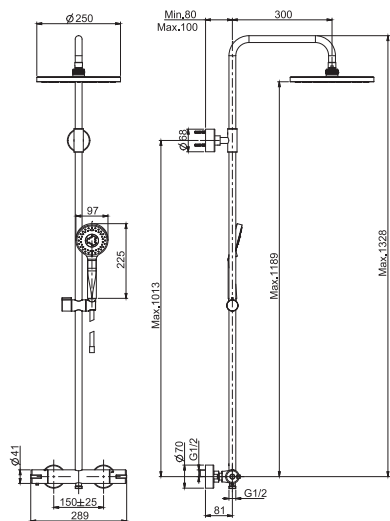

€

F4905/RP259_ _ CR 724,40

6,5 kg

31 x 108 x 10 cm

SPARE PARTS - Запасные детали

F2289
€ 112,20

F2290
€ 55,20

F4905S