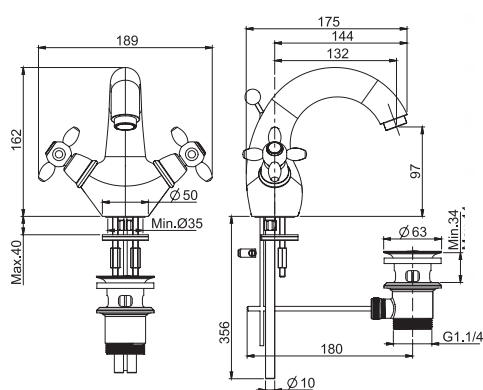

Смеситель на раковину

- с двумя гибкими шлангами 370 мм
- Донный клапан 1"1/4

		€
F5041_ _	CR	410,30
F5041_ _	SN	615,40
F5041_ _	OR - BR - RA	677,00
F5041_ _	OS	697,50

SPARE PARTS - Запасные детали

F2014
€ 13,30