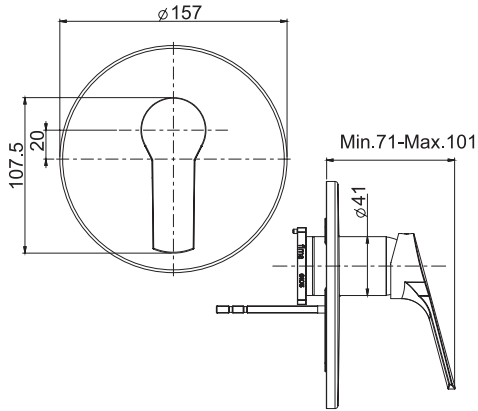

F3769X1

Single lever bath and shower mixer for concealed installation

- exposed part only
- ABS plate
- **built-in part to be ordered separately**

Встроенный смеситель для душа

- только внешняя часть
- Пластина из ABS
- **внутренняя часть заказывается отдельно**

€

F3769X1_ _ **CR** 177,30

12

0,8 kg

17 x 20 x 11 cm

OTHER VERSIONS - ДРУГИЕ ВЕРСИИ

THERMOSTATS AVAILABLE IN THE FIMATHERM SECTION

ТЕРМОСТАТЫ, ДОСТУПНЫЕ В РАЗДЕЛЕ FIMATHERM

SPARE PARTS - Запасные детали

F2036
€ 51,80

Required item to be ordered separately

Данная позиция обязательно заказывается отдельно

Built-in part

внутренняя часть

F3000

168,20

€