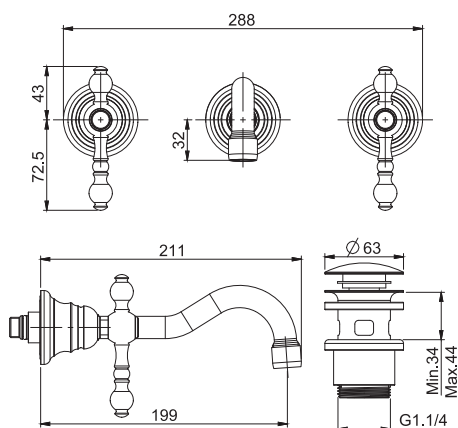

F5051L/5

Wall mounted three-holes basin mixer

- exposed part only
- 1"1/4 brass click clack waste
- **built-in part to be ordered separately**