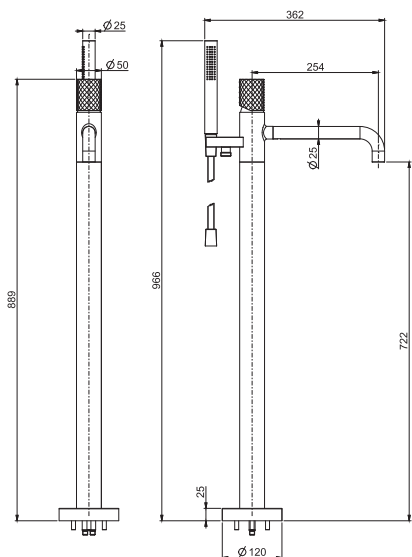

Смеситель для ванны напольный

- Высота от пола до аэратора 722 мм
- Гибкий шланг хромалюкс 1500 мм
- Ручной душ с защитой от извести анти-кальк
- **внутренняя часть заказывается отдельно**

G COLLECTION		€
F3034T/6NG_ _	CR	2.108,10
F3034T/6NG_ _	CN - BS - NS	2.951,40
F3034T/6NG_ _	SN - CS	3.162,20
F3034T/6NG_ _	ZL - HL - OR	3.478,40
F3034T/6NG_ _	ZS - HS - OS	3.583,70
V COLLECTION		€
F3034T/6NV_ _	CR	2.157,00
F3034T/6NV_ _	CN - BS - NS	3.019,80
F3034T/6NV_ _	SN - CS	3.235,50
F3034T/6NV_ _	ZL - HL - OR	3.558,90
F3034T/6NV_ _	ZS - HS - OS	3.666,80
X COLLECTION		€
F3034T/6NX_ _	CR	2.253,60
F3034T/6NX_ _	CN - BS - NS	3.155,00
F3034T/6NX_ _	SN - CS	3.380,40
F3034T/6NX_ _	ZL - HL - OR	3.718,40
F3034T/6NX_ _	ZS - HS - OS	3.831,00