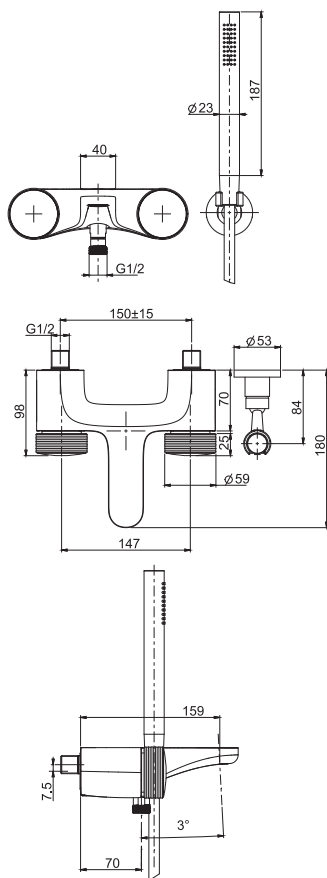

F5604

Exposed bath tap with shower set

• COVER TO BE ORDERED SEPARATELY

- shower holder
- handshower with antilimestone nozzles
- diverter
- chromalux flexible hose 1500 mm