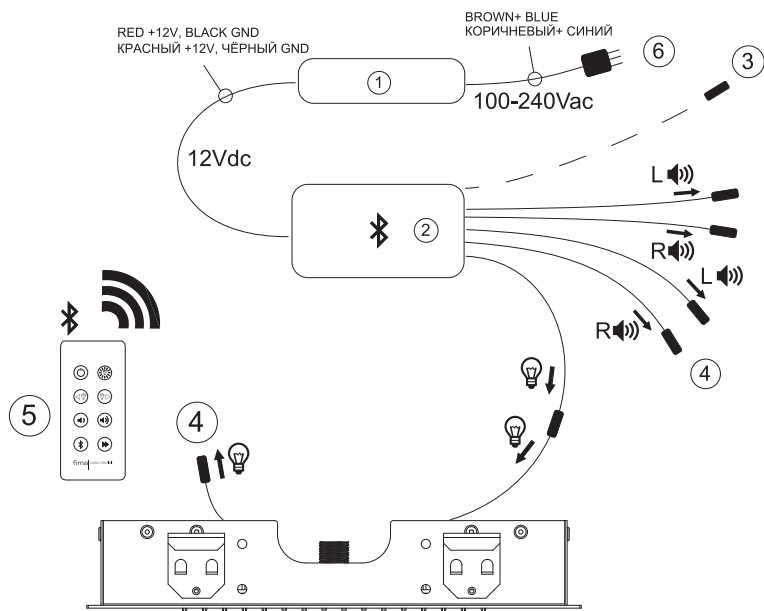

F2825

Ceiling mounted stainless steel showerhead Modular

- 350mm x 200mm
- control unit to be ordered separately
- rain jet
- 8 colors RGB LED Lights for chromotherapy

Потолочный душ из нержавеющей стали Modular

- 350мм x 200мм
- Блок контроля заказывается отдельно
- ливневая струя
- LED подсветка для хромотерапии, доступны 8 цветов

€

F2825_ _	CR	1.271,50
F2825_ _	CN - BS - NS	1.780,10
F2825_ _	SN - CS	1.907,30
F2825_ _	HL - ZL - OR	2.098,00
F2825_ _	HS - ZS - OS	2.161,60

1. **POWER SUPPLY**
   БЛОК ПИТАНИЯ
2. **ELECTRONIC CONTROL UNIT**
   ЦЕНТРАЛЬНЫЙ БЛОК
3. **NOT CONNECT (PROVIDED FOR FUTURE EXPANSIONS)**
   НЕ СОЕДИНЯТЬ (ПРЕДНАЗНАЧЕННО ДЛЯ ПОСЛЕДУЮЩЕГО РАЗЪЕМА)
4. **CONNECTION TO ANOTHER MODULAR SHOWERHEAD**
   СОЕДИНЕНИЕ К ДРУГОМУ ВЕРХНЕМУ ДУШУ MODULAR
5. **REMOTE CONTROL**
   ПУЛЬТ УПРАВЛЕНИЯ
6. **PLUG (NOT SUPPLIED)**
   ВИЛКА (НЕ ПОСТАВЛЯЕТСЯ)

Required item to be ordered separately

Данная позиция обязательно заказывается отдельно

Control Unit

- chromotherapy control with remote control
- audio bluetooth connection/ playlist selection

Блок контроля

- контроль хромотерапии с помощью пульта
- совмещение аудио/bluetooth (выбор музыки)

€

F2801	973,50

NOTE: one control unit connect until 2 F2820 showerheads and until 4 F2825 showerheads

Внимание: Блок контроля может осуществлять управление до 2 душей F2820 и до 4 душей F2825