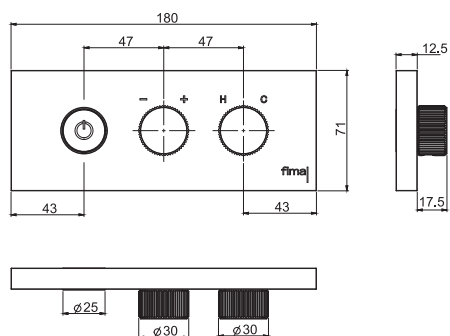

F5951/1

Wall mounted wash basin mixer with on/off button

- exposed part only
- mechanical mixing handle
- flow regulating knob
- on/off water flow push button
- 1"1/4 brass click clack waste
- **built-in part to be ordered separately**

Смеситель для раковины для настенного монтажа с кнопкой on/off

- только внешняя часть
- механическая ручка для смешивания
- Ручка регулировки напора
- Кнопка для открытия/закрытия воды
- донный клапан click-clack 1"1/4
- **внутренняя часть заказывается отдельно**

€

F5951/1_ _	CR	438,00
F5951/1_ _	CN - BS - NS	613,30
F5951/1_ _	SN - CS	657,00
F5951/1_ _	HL - ZL - OR	722,70
F5951/1_ _	HS - ZS - OS	744,60

SPARE PARTS - Запасные детали

F2042AC
€ 27,40

R5601-00
€ 93,50

Required item to be ordered separately

Данная позиция обязательно заказывается отдельно

Built-in part

внутренняя часть

€

F4090SF	476,10