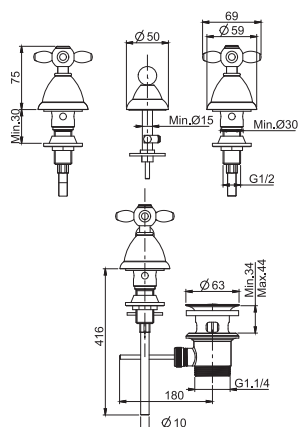

SPARE PARTS - Запасные детали

F2017
€ 19,10

F2042AF
€ 27,40

F5032

Three-holes bidet tap

- n. 2 flexible hoses
- pop-up waste 1"1/4

Смеситель для биде на 3 отверстия

- с двумя гибкими шлангами
- Донный клапан 1"1/4