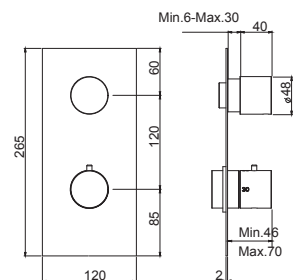

Встроенный термостатический смеситель

- установка вертикально и горизонтально
- только внешняя часть
- Клапан контроля
- ручки с защитой от обжигания
- **внутренняя часть заказывается отдельно**