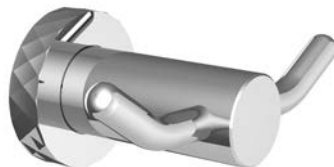

F6004T/2

Double hook

Крючок двойной

G COLLECTION

€

F6004T/2G_ _	CR	153,80
F6004T/2G_ _	CN - BS - NS	215,30
F6004T/2G_ _	SN - CS	230,70
F6004T/2G_ _	ZL - HL - OR	253,70
F6004T/2G_ _	ZS - HS - OS	261,40

V COLLECTION