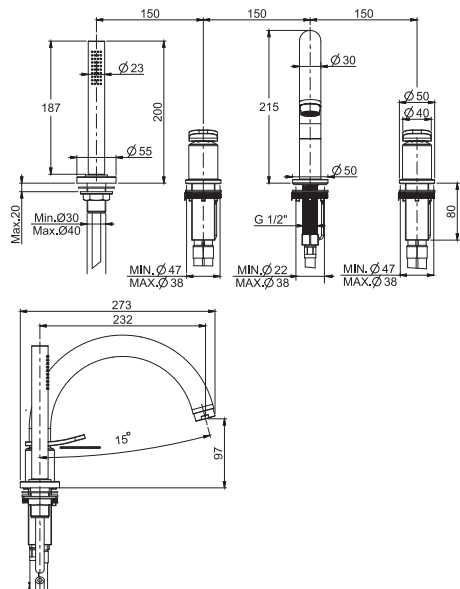

F3814N

Deck mounted bath mixer

- spout 232 mm
- double mixer
- shower holder
- 1500 mm nylon flexible hose
- handshower with antilimestone nozzles