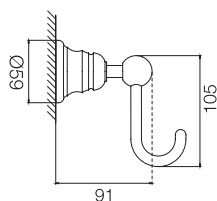

F6064/1

Single hook

Крючок одинарный

€

F6064/1_ _	CR	107,40
F6064/1_ _	SN	161,20
F6064/1_ _	OR - BR - RA	177,20
F6064/1_ _	OS	182,60