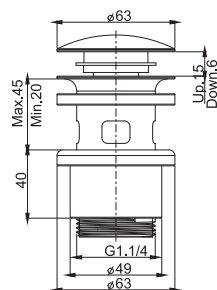

F2957B

Braided flexible hose in stainless steel covered with white matt rubber film

- 1500 mm lenght

гибкий плетёный стальной

- длина 1500 мм

€

F2957B_ _	INOX	91,90

F2957N

Flexible hose in stainless braided covered with black matt rubber film

- 1500 mm lenght

гибкий плетёный стальной

- длина 1500 мм

€

F2957N_ _	INOX	91,90

F2955

Click Clack pop-up waste Stainless steel and ABS

Донный клапан click-clack 1`1/4 нержавеющей стали и из ABS

€

F2955_ _	INOX	78,80

F197

Tap, outlet 1/2" x 1/2"

Вентиль, слив 1/2" x 1/2"

€

F197_ _	INOX	198,70