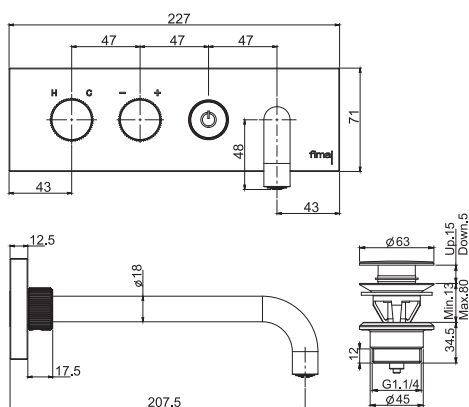

F5951X5/180

Wall mounted wash basin mixer with on/off button

- exposed part only
- spout 160 mm
- on/off water flow push button
- mechanical mixing handle
- flow regulating knob
- 1"1/4 brass click clack waste
- **built-in part to be ordered separately**

Смеситель для раковины для настенного монтажа с кнопкой on/off

- только внешняя часть
- Излив 160 мм
- Кнопка для открытия/закрытия воды
- механическая ручка для смешивания
- Ручка регулировки напора
- донный клапан click-clack 1"1/4
- **внутренняя часть заказывается отдельно**

	€
F5951X5/180__ CR	490,20
F5951X5/180__ CN - BS - NS	686,20
F5951X5/180__ SN - CS	735,30
F5951X5/180__ HL - ZL - OR	808,70
F5951X5/180__ HS - ZS - OS	833,30

SPARE PARTS - Запасные детали

F2042AC	F2492	R5601-00
€ 27,40	€ 21,80	€ 93,50

Required item to be ordered separately

Built-in part

Данная позиция обязательно заказывается отдельно

внутренняя часть

F4090	476,60

F5951LX5/180

Wall mounted wash basin mixer with on/off button

- exposed part only
- spout 210 mm
- on/off water flow push button
- mechanical mixing handle
- flow regulating knob
- 1"1/4 brass click clack waste
- **built-in part to be ordered separately**

Смеситель для раковины для настенного монтажа с кнопкой on/off

- только внешняя часть
- Излив 210 мм
- Кнопка для открытия/закрытия воды
- механическая ручка для смешивания
- Ручка регулировки напора
- донный клапан click-clack 1"1/4
- **внутренняя часть заказывается отдельно**

	€
F5951LX5/180__ CR	531,10
F5951LX5/180__ CN - BS - NS	743,50
F5951LX5/180__ SN - CS	796,70
F5951LX5/180__ HL - ZL - OR	876,20
F5951LX5/180__ HS - ZS - OS	902,80

SPARE PARTS - Запасные детали

F2042AC	F2492	R5601-00
€ 27,40	€ 21,80	€ 93,50

Required item to be ordered separately

Built-in part

Данная позиция обязательно заказывается отдельно

внутренняя часть

F4090	476,60