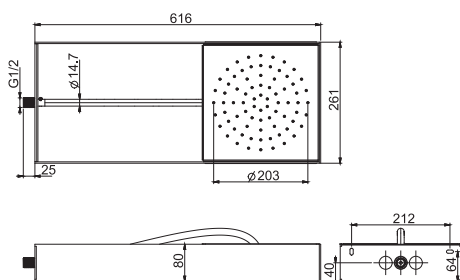

Верхний душ Мооув в чёрной матовой раме

- Панель из нержавеющей стали окрашенной в чёрный
- передвигивной модуль подачи воды
- шланг из прозрачного силикона
- ливневая струя
- система лёгкой очистки
- различные варианты покрытий относятся к модулю подачи воды

		€
F2991N_ _	CR - INOX	863,30