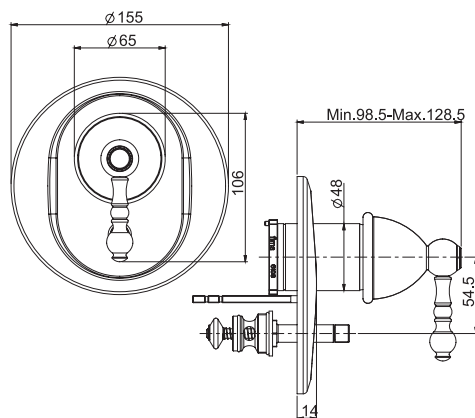

F5089X2

Single lever bath and shower mixer for concealed installation with 2 outlets diverter

- exposed part only
- metal plate
- diverter
- **built-in part to be ordered separately**

Встроенный смеситель с переключателем на 2 источника

- только внешняя часть
- Металлическая пластина
- переключатель
- **внутренняя часть заказывается отдельно**