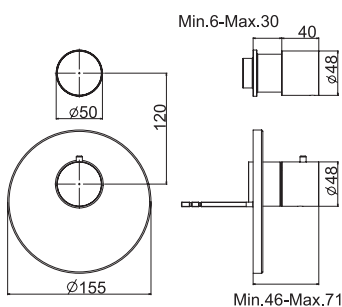

F3083X1

Thermostatic built-in shower mixer

- volume control valve
- exposed part only
- safety stop handle 38°
- horizontal or vertical installation
- **built-in part to be ordered separately**