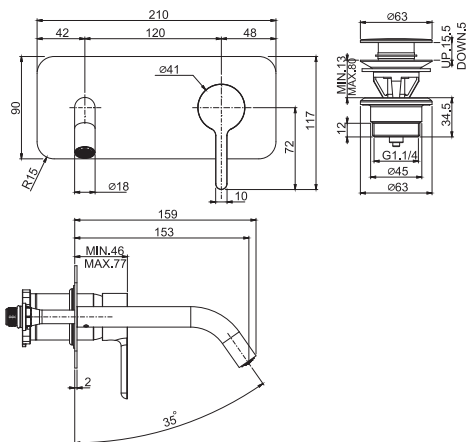

F3121WX5

Wall mounted wash basin mixer

- exposed part only
- maximum flow rate at 3 bar: 5 l/m
- spout 150 mm
- 1"1/4 brass click clack waste
- metal plate
- **built-in part to be ordered separately**

Смеситель для раковины для настенного монтажа

- только внешняя часть
- максимальная скорость потока при 3 бар: 5 л/м
- Излив 150 мм
- донный клапан click-clack 1"1/4
- Металлическая пластина
- **внутренняя часть заказывается отдельно**

		€
F3121WX5_ _	CR	323,00
F3121WX5_ _	CN - BS - NS	452,20
F3121WX5_ _	SN - CS	484,50
F3121WX5_ _	HL - ZL	532,90
F3121WX5_ _	HS - ZS	549,00

6

1,7 kg

19 x 38 x 9 cm

SAVE WATER 5

SPARE PARTS - Запасные детали

F2036
€ 51,80

F2492/5
€ 21,40

Required item to be ordered separately

Данная позиция обязательно заказывается отдельно

Built-in part

внутренняя часть

		€
F3600W		224,50

F3121WLX5

Wall mounted wash basin mixer

- exposed part only
- maximum flow rate at 3 bar: 5 l/m
- spout 200 mm
- 1"1/4 brass click clack waste
- metal plate
- **built-in part to be ordered separately**

Смеситель для раковины для настенного монтажа

- только внешняя часть
- максимальная скорость потока при 3 бар: 5 л/м
- Излив 200 мм
- донный клапан click-clack 1"1/4
- Металлическая пластина
- **внутренняя часть заказывается отдельно**

		€
F3121WLX5_ _	CR	345,60
F3121WLX5_ _	CN - BS - NS	483,80
F3121WLX5_ _	SN - CS	518,50
F3121WLX5_ _	HL - ZL	570,30
F3121WLX5_ _	HS - ZS	587,60