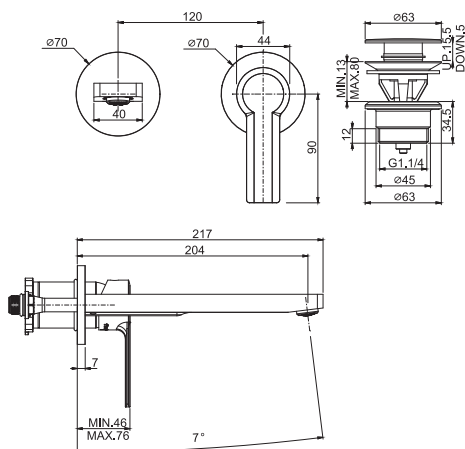

F3141WLX8

Miscelatore lavabo a parete

- solo parte esterna
- portata massima a 3 bar: 5 l/m
- bocca 200 mm
- scarico click clack in ottone 1"1/4
- **corpo incasso da ordinare separatamente**

Смеситель для раковины для настенного монтажа

- только внешняя часть
- максимальная скорость потока при 3 бар: 5 л/м
- Излив 200 мм
- донный клапан click-clack 1"1/4
- **внутренняя часть заказывается отдельно**

		€
F3141WLX8_	CR	410,40
F3141WLX8_	CN - BS - NS	574,50
F3141WLX8_	SN - CS	615,60
F3141WLX8_	OR	677,10
F3141WLX8_	OS	697,70

6

2,1 kg

19 x 38 x 9 cm

SPARE PARTS - Запасные детали

F2036
€ 51,80

F2693/5
€ 12,20

Required item to be ordered separately

Данная позиция обязательно заказывается отдельно

Built-in part	внутренняя часть	€
		F3600W 224,50

F3132

Bidet mixer

- n. 2 anti twist flexible hoses
- maximum flow rate at 3 bar: 5 l/m
- pop-up waste 1"1/4
- white and black finishes use click clack pop up waste
- **this product is available without waste (see page 18)**
- **this product is available with click clack pop-up waste (see page19)**

Смеситель для биде

- с двумя гибкими шлангами
- максимальная скорость потока при 3 бар: 5 л/м
- Донный клапан 1"1/4
- Для изделий в белом и чёрном цвете донный клапан click-clack
- **Этот продукт доступен без донного клапана (См. страницу 18)**
- **Этот продукт доступен с донным клапаном click-clack (См. Страницу 19)**