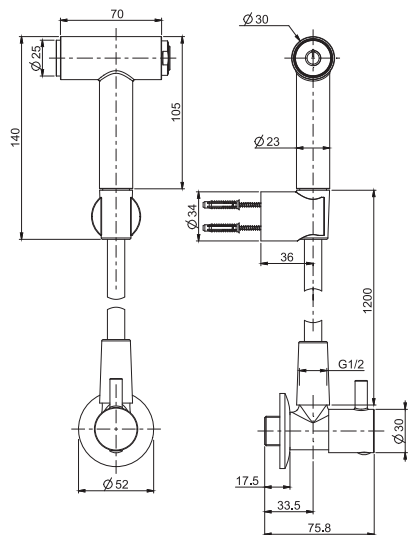

F2838/7NOT

Kit shut-off

- shower holder
- handshower with Push-button
- angle valve
- flexible cromalux 1200 mm