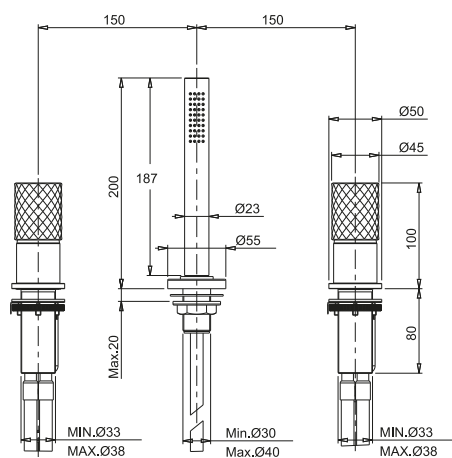

- double mixer
- 1500 mm nylon flexible hose
- shower holder
- handshower with antilimestone nozzles

Смеситель к борту ванны

- двойной смеситель
- Гибкая подводка нейлоновая 1500 мм
- держатель для душа
- Ручной душ с защитой от извести анти-кальк