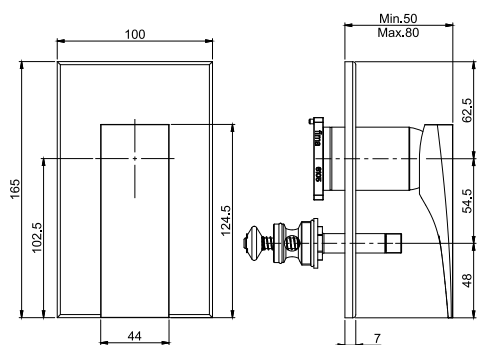

F3969X2

Single lever bath and shower mixer for concealed installation with 2 outlets diverter

- exposed part only
- metal plate
- diverter
- **built-in part to be ordered separately**

Встроенный смеситель с переключателем на 2 источника

- только внешняя часть
- Металлическая пластина
- переключатель
- **внутренняя часть заказывается отдельно**

		€
F3969X2_ _	CR	368,30
F3969X2_ _	CN - BS - NS	515,60
F3969X2_ _	SN - CS	552,60
F3969X2_ _	HL - ZL - OR	607,80
F3969X2_ _	HS - ZS - OS	626,20

6

1,6 kg

17 x 30 x 11 cm

OTHER VERSIONS - ДРУГИЕ ВЕРСИИ

THERMOSTATS AVAILABLE IN THE FIMATHERM SECTION

ТЕРМОСТАТЫ, ДОСТУПНЫЕ В РАЗДЕЛЕ FIMATHERM

SPARE PARTS - Запасные детали

F2036

€ 51,80

Required item to be ordered separately

Данная позиция обязательно заказывается отдельно

Built-in part

внутренняя часть

F3000

168,20