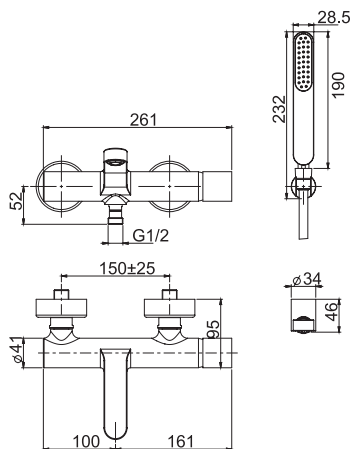

F4164

Exposed bath mixer with shower set

- n. 2 eccentric couplings 1/2"
- shower holder
- CN, CS and SN finishes use handshower F2067OT
- diverter
- chromalux flexible hose 1500 mm