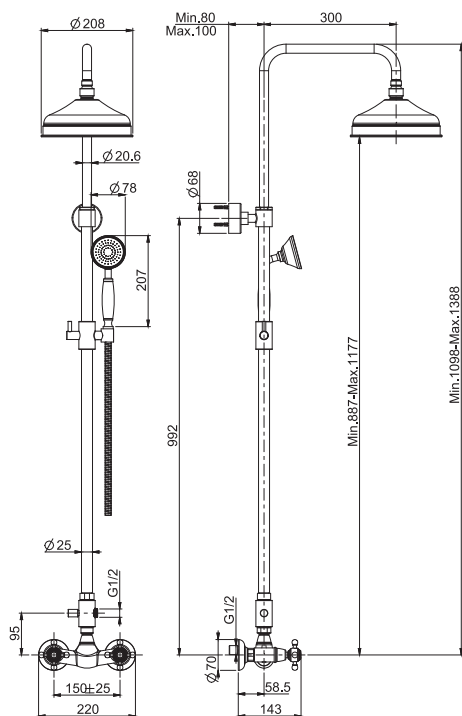

SPARE PARTS - Запасные детали

F2042AC
€ 27,40

F2042AF
€ 27,40