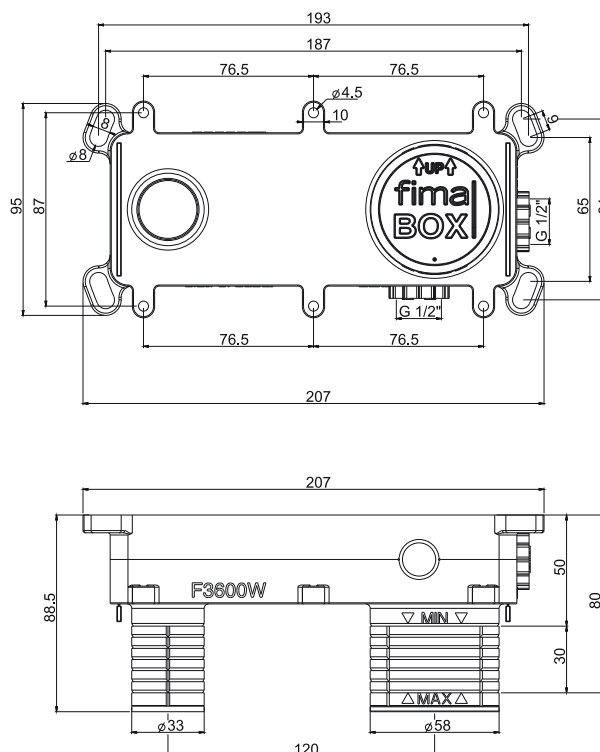

fimabasinbox

FIMALAB DESIGN

CODE | КОД €
F3600W 224,50

TECHNICAL SPECIFICATIONS • ТЕХНИЧЕСКИЕ ОСОБЕННОСТИ

1
OUTLETS
ВЫХОДА

UNIVERSAL FOR ALL COLLECTIONS
УНИВЕРСАЛЬНЫЙ ДЛЯ ВСЕХ КОЛЛЕКЦИЙ

EASY INSTALLATION
ЛЁГКАЯ УСТАНОВКА

DOES NOT TRANSMIT VIBRATIONS
НЕ ПЕРЕДАЕТ ВИБРАЦИЮ НА СТЕНЫ

ANTI-LEAKAGE
ВОДОЗАЩИТНЫЙ

DZR BRASS
ЛАТУНЬ