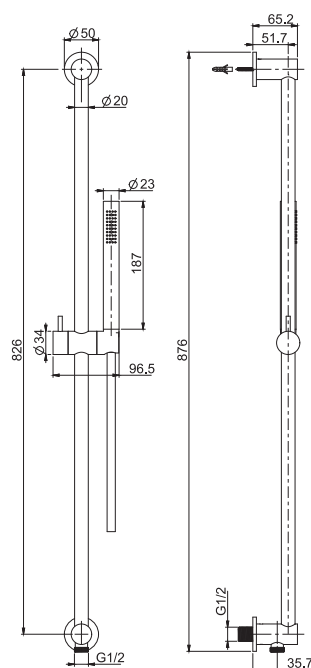

- handshower with antilimestone nozzles
- chromalux flexible hose 1500 mm
- water connection 1/2" included

**Душевая штанга с подводом воды**

- Ручной душ с защитой от извести анти-кальк
- Гибкий шланг хромалюкс 1500 мм
- Подвод воды 1\2