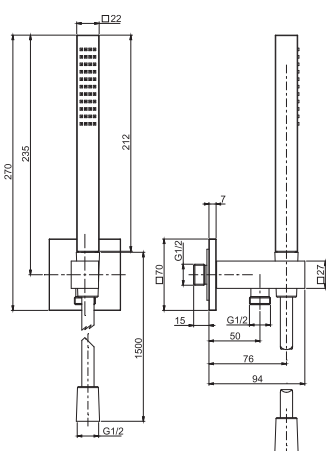

F2438/2NOT

Exposed shower set

- shower holder with water connection
- handshower with antilimestone nozzles
- chromalux flexible hose 1500 mm