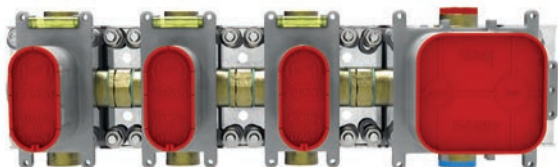

CODE | КОД €
F5933 1.494,80