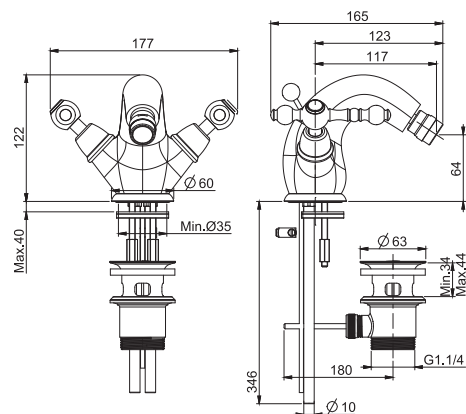

F2016
€ 13,50

F2042AC
€ 27,40

F2042AF
€ 27,40

F5062/2

Bidet mixer

- n. 2 flexible hoses
- pop-up waste 1"1/4

Смеситель для биде

- с двумя гибкими шлангами
- Донный клапан 1"1/4