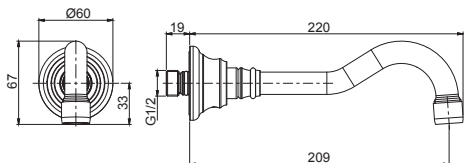

F2157

Wall mounted bath spout

- spout 209 mm
- 1/2" thread

Излив для настенного монтажа к борту ванны

- Излив 209 мм
- резьба 1/2"

		€
F2157_ _	CR	217,80
F2157_ _	SN	326,60
F2157_ _	OR - BR - RA	359,20
F2157_ _	OS	370,20

SPARE PARTS - Запасные детали

F2016
€ 13,50

F2040

Wall mounted bath spout

- spout 132 mm
- 3/4" thread