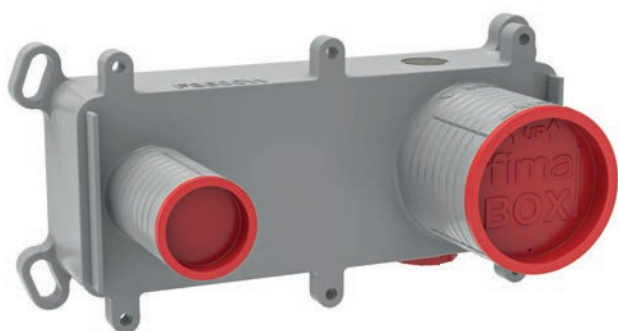

TECHNICAL SPECIFICATIONS • ТЕХНИЧЕСКИЕ ОСОБЕННОСТИ

1
OUTLETS
 ВЫХОДА

UNIVERSAL FOR ALL COLLECTIONS
 УНИВЕРСАЛЬНЫЙ ДЛЯ ВСЕХ КОЛЛЕКЦИЙ

EASY INSTALLATION
 ЛЁГКАЯ УСТАНОВКА

DOES NOT TRANSMIT VIBRATIONS
 НЕ ПЕРЕДАЕТ ВИБРАЦИЮ НА СТЕНЫ