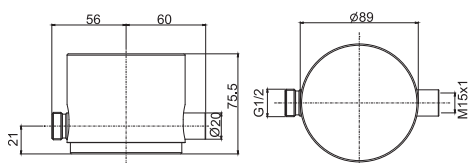

F6702

Foot pedal for flow opening/closing

Кнопка-педаля ножная для открытия/закрытия потока

€

F6702_ _	INOX	679,40
F6702_ _	AZ - VE - BG - NS	951,10