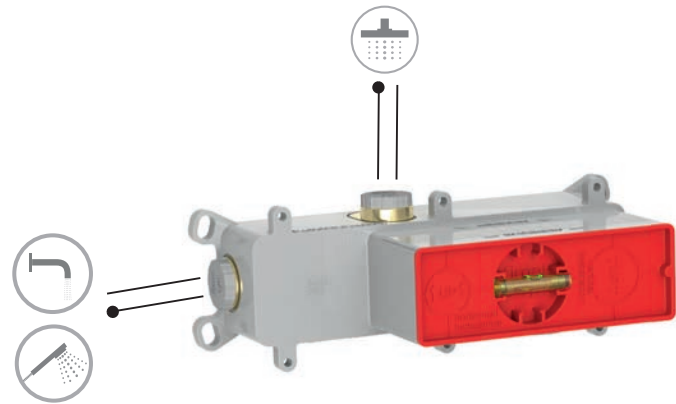

CODE | КОД €
F4560 474,40

CODE | КОД €
F4560SF 473,80

LESS PROTRUSIVE INSTALLATION

УМЕНЬШЕННАЯ ГЛУБИНА ВСТРАИВАНИЯ

70MM

INSTALLATION DEPTH TOLERANCE

ДОПУСК ПО МОНТАЖУ

30MM