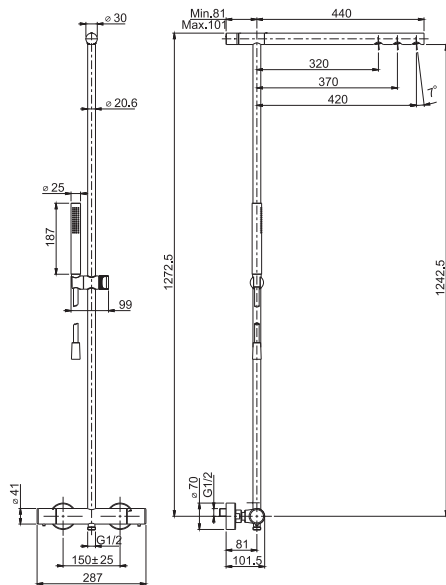

F4925/SWT36

Exposed Thermostatic shower Switch with shower column, shower head and hand shower

- n. 2 eccentric couplings 1/2"
- ABS handshower
- chromalux flexible hose 1500 mm
- Still shower head 3 rain jets
- COLD BODY