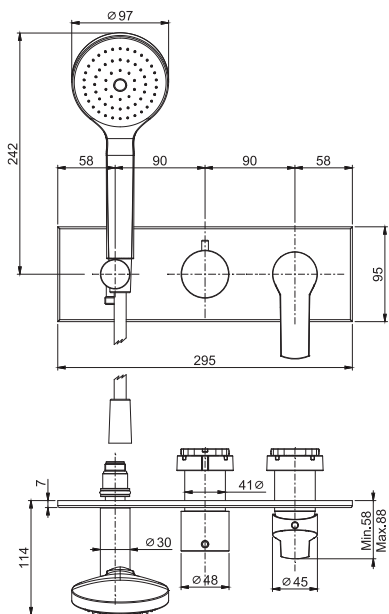

F3789WX2

Single lever bath and shower mixer for concealed installation 2 outlets with shower set

- exposed part only
- shower holder with water connection
- handshower with antilimestone nozzles
- chromalux flexible hose 1500 mm
- **built-in part to be ordered separately**