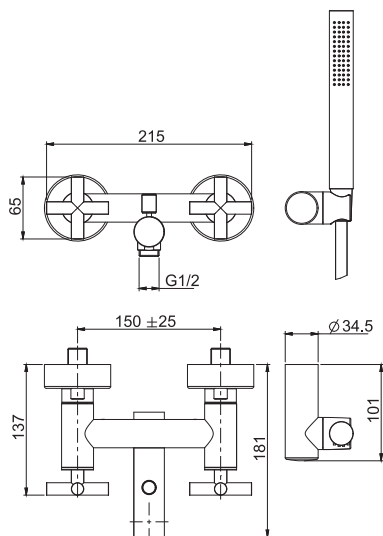

F5304

Exposed bath tap with shower set

- n. 2 eccentric couplings 1/2"
- shower holder
- handshower with antilimestone nozzles
- diverter
- chromalux flexible hose 1500 mm

Смеситель для ванны внешнего монтажа с душевым комплектом

- 2 подвода воды 1/2 с эксцентриком
- держатель для душа
- Ручной душ с защитой от извести анти-кальк
- переключатель
- Гибкий шланг хромалюкс 1500 мм

€

F5304_ _	CR	801,90
F5304_ _	CN - BS - NS	1.122,60
F5304_ _	SN - CS	1.202,90
F5304_ _	HL	1.323,10
F5304_ _	HS	1.363,20

5

3,85 kg

23 x 25 x 16 cm

SPARE PARTS - Запасные детали

F2042AF
€ 27,40

F2244
€ 14,00