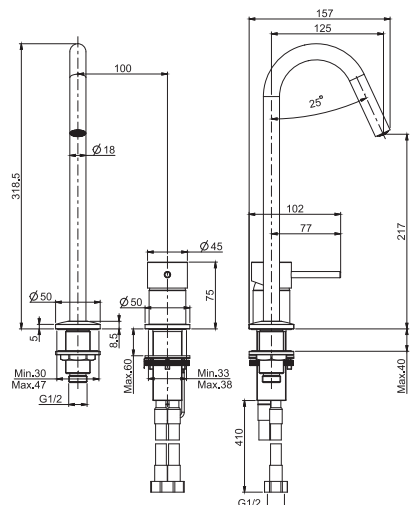

F3271NC

Two-holes Wash basin mixer with swivel spout

- n. 2 flexible hoses
- 1"1/4 brass click clack waste