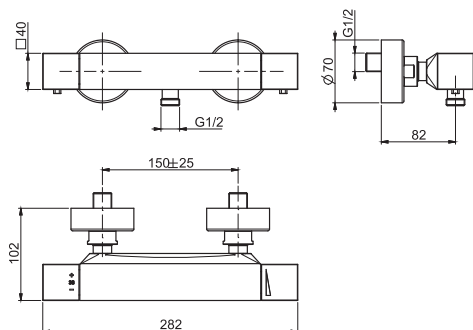

Термостатический смеситель внешнего монтажа без душевого комплекта С МЕТАЛЛИЧЕСКИМИ РУЧКАМИ

- 2 подвода воды 1/2 с эксцентриком
- Кнопка ограничения напора на 50%
- ХОЛОДНОЕ ТЕЛО

		€
F4245/1_ _	CR	442,00
F4245/1_ _	CN - BS - NS	618,80
F4245/1_ _	SN - CS	663,00
F4245/1_ _	HL - ZL - OR	729,30
F4245/1_ _	HS - ZS - OS	751,30

8

2,8 kg

15 x 38 x 9 cm

SPARE PARTS - Запасные детали

F2288
€ 27,40

F2289
€ 112,20