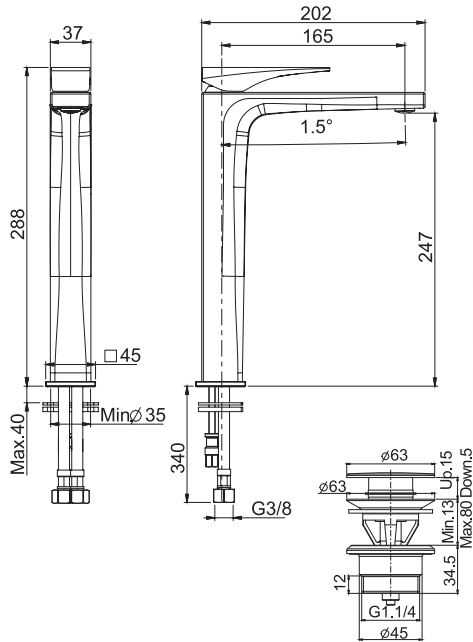

- n. 2 flexible hoses 420 mm
- 1"1/4 brass click clack waste
- **this product is available without waste (see page 18)**

Высокий смеситель на раковину

- с двумя гибкими шлангами 420 мм
- донный клапан click-clack 1"1/4
- **Этот продукт доступен без донного клапана (См. страницу 18)**