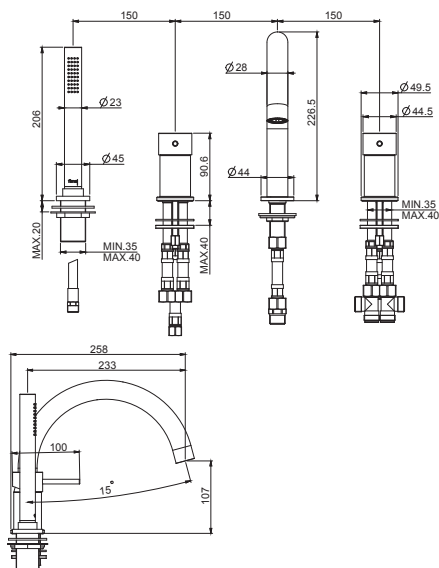

Смеситель к борту ванны

- двойной смеситель
- держатель для душа
- ручной душ из высококачественной нержавеющей стали
- Гибкая подводка нейлоновая 1500 мм