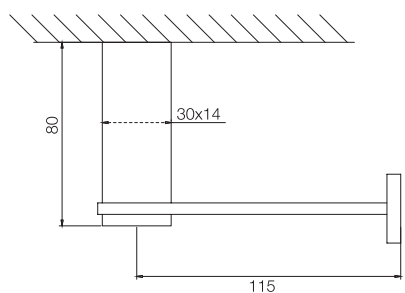

F6025/1

Toilet roll holder

Держатель для туалетной бумаги

€

F6025/1_ _	CR	116,70
F6025/1_ _	CN - BS - NS	163,40
F6025/1_ _	SN - CS	175,00
F6025/1_ _	HL - ZL - OR	192,50
F6025/1_ _	HS - ZS - OS	198,40