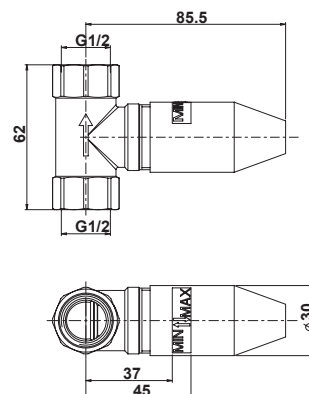

F2350-F2360

BUILT-IN PART | CENTRE TO CENTRE 228 MM
ВНУТРЕННЯЯ ЧАСТЬ | ОТ ЦЕНТРА ДО ЦЕНТРА 228 MM

F2220

BUILT-IN PART | 1/2" THREAD
ВНУТРЕННЯЯ ЧАСТЬ | РЕЗЬБА 1/2

SO 74

SWITCH ON 101

SWITCH 111

TEXTURE COLLECTION 125