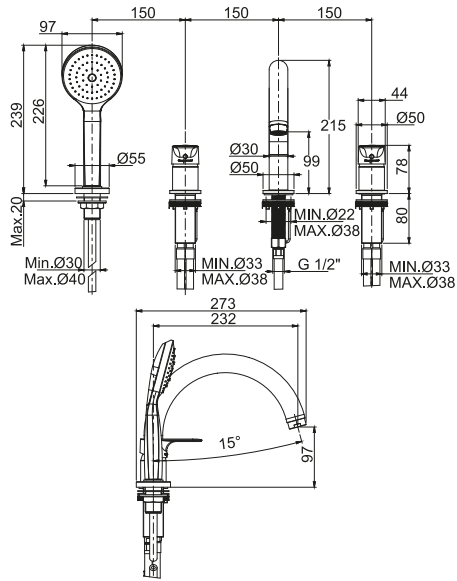

F3844N

Deck mounted bath mixer

- handshower with antilimestone nozzles
- 1500 mm nylon flexible hose
- shower holder
- double mixer