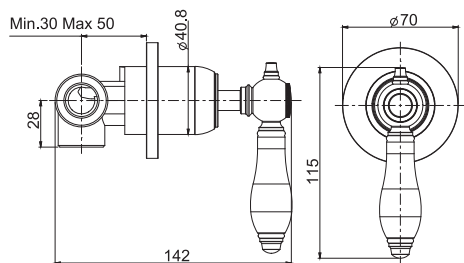

- one inlet/two outlets

NOTE: this item is complete: built-in + exposed parts

переключатель на 2 источника

- один вход/два вывода

Примечание: В комплект поставки этого продукта уже включены как внешние, так и внутренние части