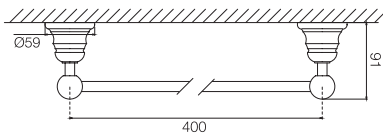

F6060/40

Towel holder 40 cm

Полотенцедержатель 40 см

		€
F6060/40_	CR	199,00
F6060/40_	SN	298,60
F6060/40_	OR - BR - RA	328,30
F6060/40_	OS	338,30