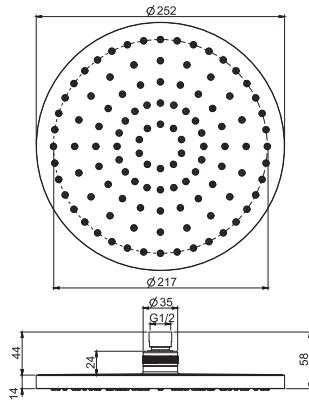

F2794/2

ABS showerhead

- Ø 250 mm

Верхний душ хромированный из ABS

- Ø 250 мм

€

F2794/2_ _	CR	134,40
F2794/2_ _	NS	188,20