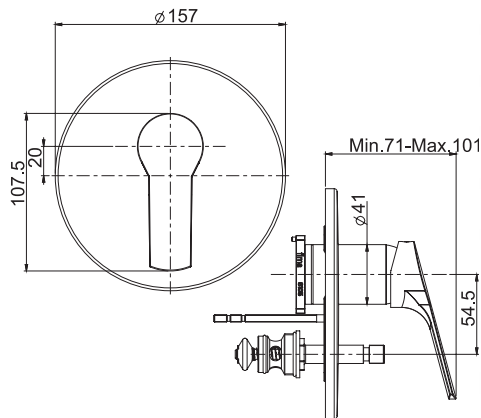

F3769X2

Single lever bath and shower mixer for concealed installation with 2 outlets diverter

- exposed part only
- diverter
- ABS plate
- **built-in part to be ordered separately**

Встроенный смеситель с переключателем на 2 источника

- только внешняя часть
- переключатель
- Пластина из ABS
- **внутренняя часть заказывается отдельно**

€

F3769X2_ _ **CR** 237,50

12

1 kg

17 x 20 x 11 cm

OTHER VERSIONS - ДРУГИЕ ВЕРСИИ

THERMOSTATS AVAILABLE IN THE FIMATHERM SECTION

ТЕРМОСТАТЫ, ДОСТУПНЫЕ В РАЗДЕЛЕ FIMATHERM

SPARE PARTS - Запасные детали

F2036
€ 51,80

Required item to be ordered separately

Данная позиция обязательно заказывается отдельно

Built-in part

внутренняя часть

F3000

168,20

€