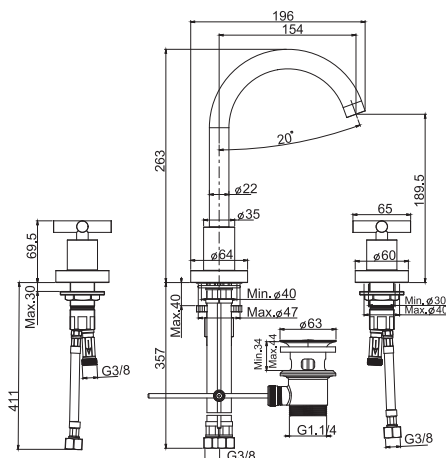

F5301W

Three-holes basin mixer with swivel spout

- n. 2 flexible hoses
- swivel spout
- pop-up waste 1"1/4
- white and black finishes use click clack pop up waste

Смеситель на раковину на 3 отверстия с вращающимся изливом

- с двумя гибкими шлангами
- вращающийся излив
- Донный клапан 1"1/4
- Для изделий в белом и чёрном цвете донный клапан click-clack

		€
F5301W_ _	CR	669,50
F5301W_ _	CN - BS - NS	937,30
F5301W_ _	SN - CS	1.004,30
F5301W_ _	HL	1.104,70
F5301W_ _	HS	1.138,20

5

3 kg

26 x 38 x 9 cm

SPARE PARTS - Запасные детали

F2042AF
€ 27,40

F2492
€ 21,80

F5311W

Wash basin mixer with swivel spout

- n. 2 flexible hoses
- swivel spout
- 1"1/4 brass click clack waste

Смеситель для раковины с вращающимся изливом

- с двумя гибкими шлангами
- вращающийся излив
- донный клапан click-clack 1"1/4