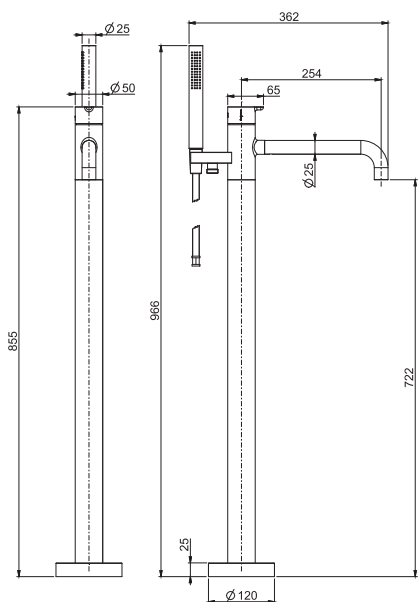

F3114/6N

Floor mounted bath mixer

- high floor/aerator 722 mm
- handshower with antilimestone nozzles
- chromalux flexible hose 1500 mm
- **built-in part to be ordered separately**