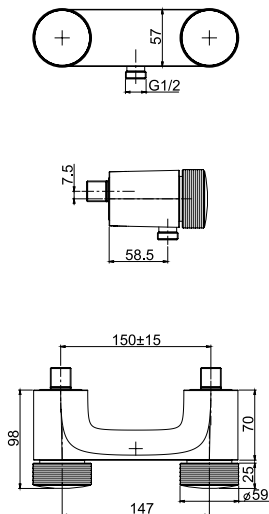

F5605/1

Exposed shower tap without shower set

- COVER TO BE ORDERED SEPARATELY
- n. 2 eccentric couplings 1/2"

Смеситель для душа внешнего монтажа без душевого комплекта

- НАКЛАДКА ЗАКАЗЫВАЕТСЯ ОТДЕЛЬНО
- 2 подвода воды 1/2 с эксцентриком

H COLLECTION

€

F5605/1H_ _	CR	643,60
F5605/1H_ _	CN - BS - NS	901,00
F5605/1H_ _	SN - CS	965,50
F5605/1H_ _	ZL - HL - OR	1.061,90
F5605/1H_ _	ZS - HS - OS	1.094,10

V COLLECTION

€

F5605/1V_ _	CR	678,00
F5605/1V_ _	CN - BS - NS	949,20
F5605/1V_ _	SN - CS	1.017,10
F5605/1V_ _	ZL - HL - OR	1.118,80
F5605/1V_ _	ZS - HS - OS	1.152,60

X COLLECTION

€

F5605/1X_ _	CR	717,00
F5605/1X_ _	CN - BS - NS	1.003,90
F5605/1X_ _	SN - CS	1.075,60
F5605/1X_ _	ZL - HL - OR	1.183,10
F5605/1X_ _	ZS - HS - OS	1.218,90

SPARE PARTS - Запасные детали

F2042AF
€ 27,40

Required item to be ordered separately

Данная позиция обязательно заказывается отдельно

CHROME ХРОМ C21L 67,50	BRUSHED NICKEL БРАШИРОВАННОЕ НИКЕЛЬ C29L 101,30	BLACK CHROME ХРОМ ЧЕРНЫЙ C210L 94,60	BRUSHED BLACK CHROME БРАШИРОВАННОЕ ЧЕРНЫЙ C211L 101,30	WHITE MATT БЕЛЫЙ МАТОВЫЙ C22L 94,60
BLACK MATT ЧЕРНЫЙ МАТОВЫЙ C23L 94,60	CHAMPAGNE ШАМПАГНЬ C216L 111,40	BRUSHED CHAMPAGNE БРАШИРОВАННЫЙ ШАМПАГНЬ C218L 114,80	GOLD ЗОЛОТО C26L 111,40	BRUSHED GOLD БРАШИРОВАННОЕ ЗОЛОТО C28L 114,80
BRONZE БРОНЗОВЫЙ C215L 111,40	BRUSHED BRONZE БРАШИРОВАННЫЙ БРОНЗОВЫЙ C217L 114,80	WHITE MARBLE БЕЛЫЙ МРАМОР C24N 250,70	BLACK MARBLE ЧЕРНЫЙ МРАМОР C25N 250,70