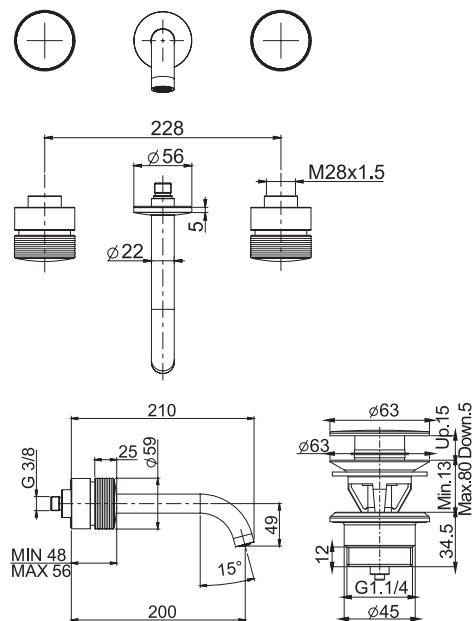

F5601L/5

Wall mounted three-holes basin mixer

- **COVER TO BE ORDERED SEPARATELY**
- exposed part only
- 1"1/4 brass click clack waste
- spout 200 mm
- **built-in part to be ordered separately**

Смеситель для раковины на 3 отверстия настенный

- **НАКЛАДКА ЗАКАЗЫВАЕТСЯ ОТДЕЛЬНО**
- только внешняя часть
- донный клапан click-clack 1"1/4
- Излив 200 мм
- **внутренняя часть заказывается отдельно**

	H COLLECTION	€
F5601L/5H_ _	CR	617,50
F5601L/5H_ _	CN - BS - NS	864,40
F5601L/5H_ _	SN - CS	926,20
F5601L/5H_ _	ZL - HL - OR	1.018,80
F5601L/5H_ _	ZS - HS - OS	1.049,70
	V COLLECTION	€
F5601L/5V_ _	CR	652,00
F5601L/5V_ _	CN - BS - NS	912,80
F5601L/5V_ _	SN - CS	978,10
F5601L/5V_ _	ZL - HL - OR	1.075,80
F5601L/5V_ _	ZS - HS - OS	1.108,40
	X COLLECTION	€
F5601L/5X_ _	CR	690,90
F5601L/5X_ _	CN - BS - NS	967,30
F5601L/5X_ _	SN - CS	1.036,40
F5601L/5X_ _	ZL - HL - OR	1.139,90
F5601L/5X_ _	ZS - HS - OS	1.174,50

SPARE PARTS - Запасные детали

F2042AF € 27,40	F2492 € 21,80

Required item to be ordered separately		Данная позиция обязательно заказывается отдельно							
	CHROME ХРОМ C21L 67,50		BRUSHED NICKEL БРАШИРОВАННОЕ НИКЕЛЬ C29L 101,30		BLACK CHROME ХРОМ ЧЕРНЫЙ C210L 94,60		BRUSHED BLACK CHROME БРАШИРОВАННОЕ ЧЕРНЫЙ C211L 101,30		WHITE MATT БЕЛЫЙ МАТОВЫЙ C22L 94,60
	BLACK MATT ЧЕРНЫЙ МАТОВЫЙ C23L 94,60		CHAMPAGNE ШАМПАГНЬ C216L 111,40		BRUSHED CHAMPAGNE БРАШИРОВАННЫЙ ШАМПАГНЬ C218L 114,80		GOLD ЗОЛОТО C26L 111,40		BRUSHED GOLD БРАШИРОВАННОЕ ЗОЛОТО C28L 114,80
	BRONZE БРОНЗОВЫЙ C215L 111,40		BRUSHED BRONZE БРАШИРОВАННЫЙ БРОНЗОВЫЙ C217L 114,80		WHITE MARBLE БЕЛЫЙ МРАМОР C24N 250,70		BLACK MARBLE ЧЕРНЫЙ МРАМОР C25N 250,70		

Required item to be ordered separately		Данная позиция обязательно заказывается отдельно	
Built-in part		внутренняя часть	
• centre to centre 228 mm		• от центра до центра 228 мм	
			€
		F2230	214,70