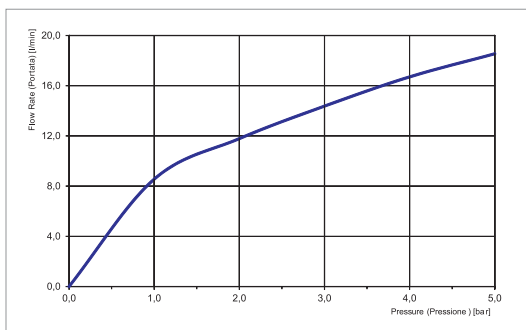

WATER FLOW | НАПОР ВОДЫ

STANDARD CARTRIDGE Ø35 | КАРТРИДЖ СТАНДАРТНЫЙ Ø35