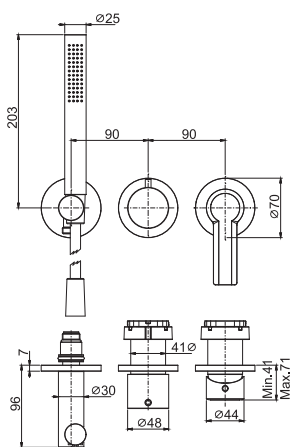

F3149WX8

Single lever bath and shower mixer for concealed installation 2 outlets with shower set

- exposed part only
- shower holder with water connection
- handshower with antilimestone nozzles
- chromalux flexible hose 1500 mm
- **built-in part to be ordered separately**