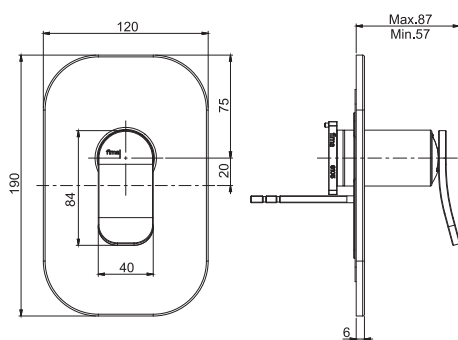

F3809X1

Single lever bath and shower mixer for concealed installation

- exposed part only
- metal plate
- **built-in part to be ordered separately**

Встроенный смеситель для душа

- только внешняя часть
- Металлическая пластина
- **внутренняя часть заказывается отдельно**