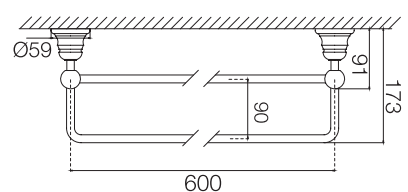

€

F6061/40__	CR	268,80
F6061/40__	SN	403,20
F6061/40__	OR - BR - RA	443,50
F6061/40__	OS	457,00

F6061/60

Double towel holder cm 60

Полотенцедержатель 40 см

€

F6061/60__	CR	307,80
F6061/60__	SN	461,60
F6061/60__	OR - BR - RA	507,80
F6061/60__	OS	523,20