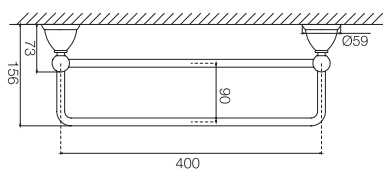

F6041/40

Double towel holder cm 40

Полотенцедержатель 30 см

		€
F6041/40_	CR	235,30
F6041/40_	SN	352,90
F6041/40_	OR - BR - RA	388,20
F6041/40_	OS	399,90