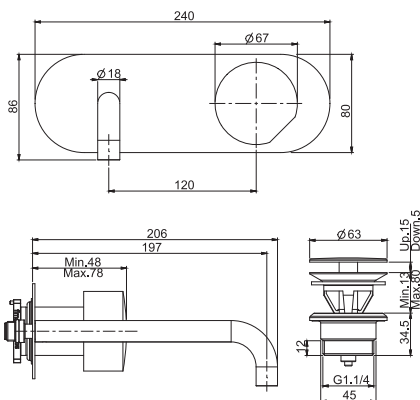

F3171WLX5

Wall mounted wash basin mixer

- **HANDLE SOLD SEPARATELY**
- exposed part only
- 1"1/4 brass click clack waste
- spout 200 mm
- **built-in part to be ordered separately**

TO COMPLETE THIS PRODUCT PLEASE ORDER NR. 1 HANDLE S2

Смеситель для раковины для настенного монтажа

• РУЧКИ ПРОДАЮТСЯ ОТДЕЛЬНО

- только внешняя часть
- донный клапан click-clack 1"1/4
- Излив 200 мм
- **внутренняя часть заказывается отдельно**

ЧТОБЫ УКОМПЛЕКТОВАТЬ ЭТО ИЗДЕЛИЕ ЗАКАЖИТЕ 1 РУЧКУ S2

6	1,5 kg	19 x 38 x 9 cm

SPARE PARTS - Запасные детали

F2036 € 51,80	F2492 € 21,80

Required item to be ordered separately	Данная позиция обязательно заказывается отдельно	€
Handle S2 To choose the glass finish see page 73 . Example: S2V01 POLISHED GLASS AND METALLIC CHROME HANDLE S2VS01 SATIN GLASS AND METALLIC CHROME HANDLE	ручка S2 Для выбора покрытия стекла смотрите страницу 73 . Например: S2V01 РУЧКА ГЛЯНЦЕВОЕ СТЕКЛО МЕТАЛЛИЗИРОВАННЫЙ ХРОМ S2VS01 РУЧКА САТИНИРОВАННОЕ СТЕКЛО МЕТАЛЛИЗИРОВАННЫЙ ХРОМ	<table border="1"> <tr> <td>S2_ _</td> <td>CR</td> <td>106,50</td> </tr> <tr> <td>S2_ _</td> <td>CN - BS - NS</td> <td>149,10</td> </tr> <tr> <td>S2_ _</td> <td>SN - CS</td> <td>159,80</td> </tr> <tr> <td>S2_ _</td> <td>ZL - OR - HL</td> <td>175,70</td> </tr> <tr> <td>S2_ _</td> <td>ZS - OS - HS</td> <td>181,00</td> </tr> <tr> <td>S2_ _</td> <td>CE - LS - LC</td> <td>224,20</td> </tr> <tr> <td>S2_ _</td> <td>V_ _</td> <td>225,60</td> </tr> <tr> <td>S2_ _</td> <td>VS_ _</td> <td>232,20</td> </tr> </table>

Required item to be ordered separately	Данная позиция обязательно заказывается отдельно	€
Built-in part	внутренняя часть	<table border="1"> <tr> <td>F3600W</td> <td>224,50</td> </tr> </table>