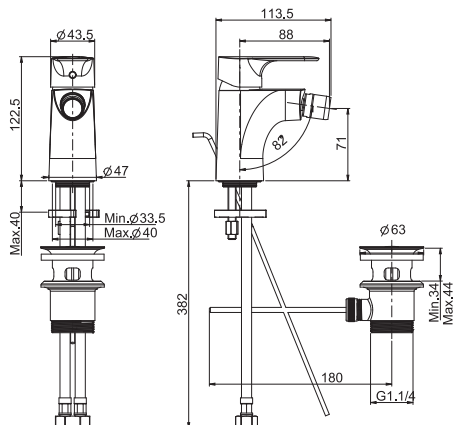

Смеситель для биде

- с двумя гибкими шлангами
- максимальная скорость потока при 3 бар: 5 л/м
- Донный клапан 1"1/4
- продукты чёрного матового цвета имеют донный клапан click clack
- **Этот продукт доступен без донного клапана (См. страницу 18)**
- **Этот продукт доступен с донным клапаном click-clack (См. Страницу 19)**