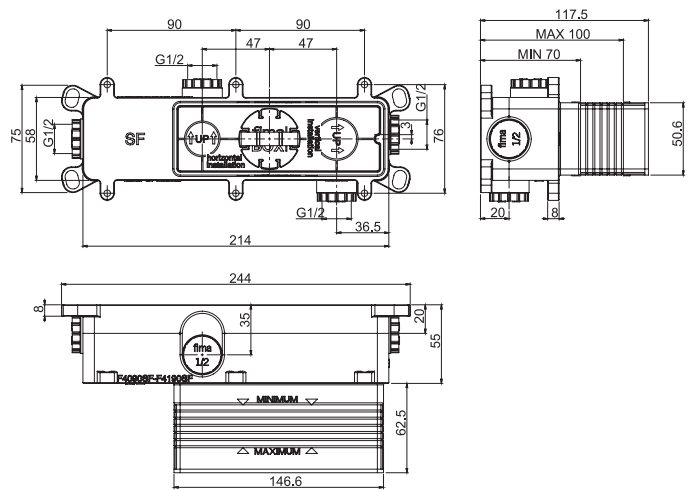

CODE | КОД €
F4560SF 473,80