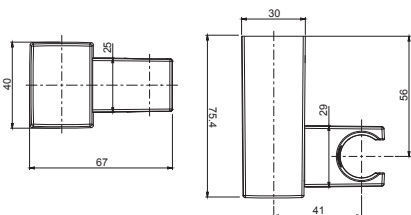

F2167

ABS shower holder

Держатель для душа из ABS

€

F2167_ _	CR	27,80
F2167_ _	BS - NS	39,00
F2167_ _	SN	41,80