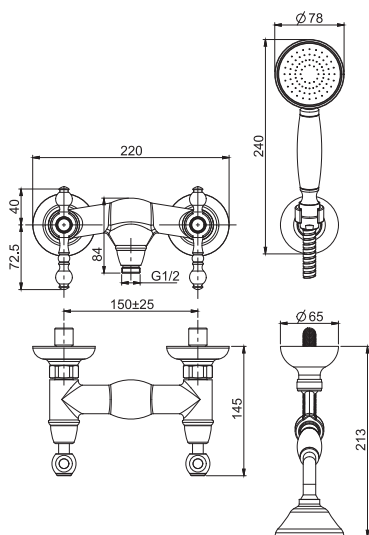

Данная позиция обязательно заказывается отдельно

Built-in part

внутренняя часть

€

F2302	237,10
-------	--------

F5055

Exposed shower tap with shower set

- n. 2 eccentric couplings 1/2"
- brass flex hose 1500 mm
- handshower with antilimestone nozzles
- shower holder