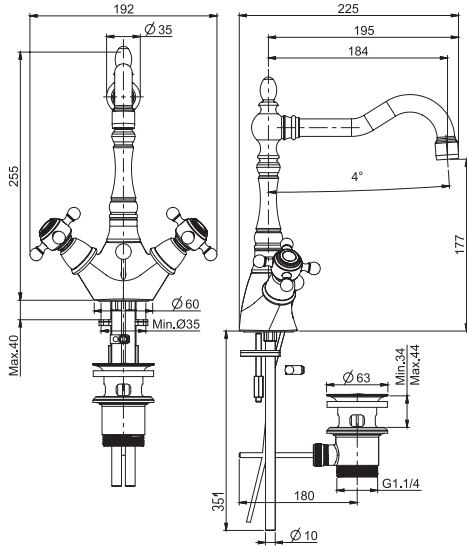

F5091

Wash basin mixer with swivel spout

- n. 2 flexible hoses
- swivel spout
- pop-up waste 1"1/4

Смеситель для раковины с вращающимся изливом

- с двумя гибкими шлангами
- вращающийся излив
- Донный клапан 1"1/4