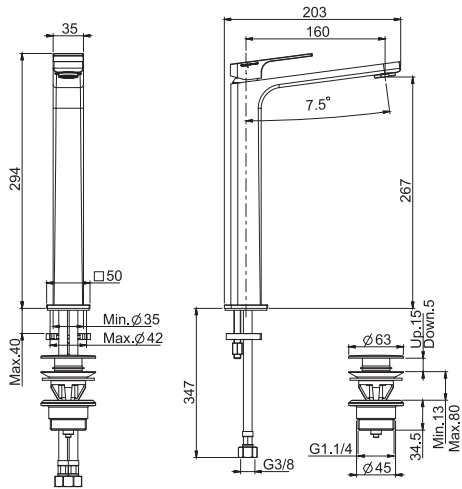

F3381/H

Sleeve basin mixer

- n. 2 flexible hoses
- **this product is available without waste (see page 18)**
- 1"1/4 brass click clack waste