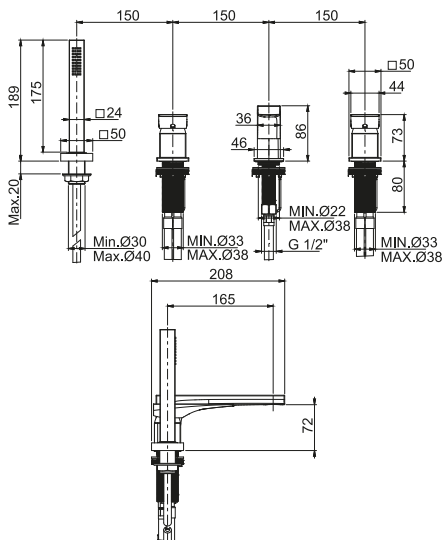

F3974N

Deck mounted bath mixer

- double mixer
- spout 165 mm
- 1500 mm nylon flexible hose
- shower holder
- handshower with antilimestone nozzles