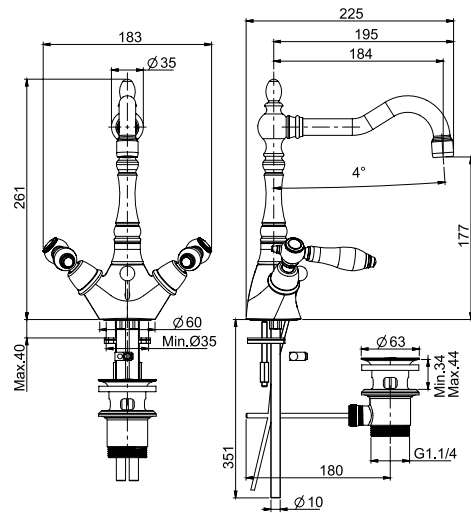

F5411

Wash basin mixer with swivel spout

- n. 2 flexible hoses
- swivel spout
- pop-up waste 1"1/4