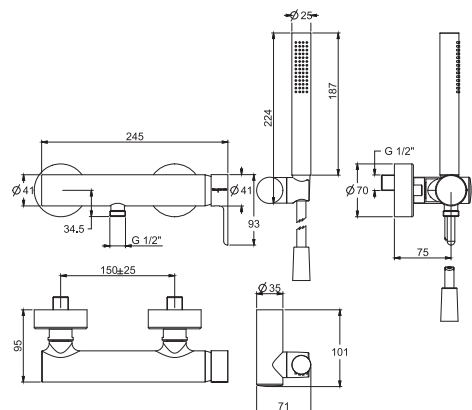

- 2 подвода воды 1/2 с эксцентриком
- Гибкий шланг хромалюкс 1500 мм
- держатель для душа
- Ручной душ с защитой от известки анти-кальк

3

2,4 kg

19 x 38 x 18 cm

SPARE PARTS - Запасные детали

F2036/1
€ 51,80