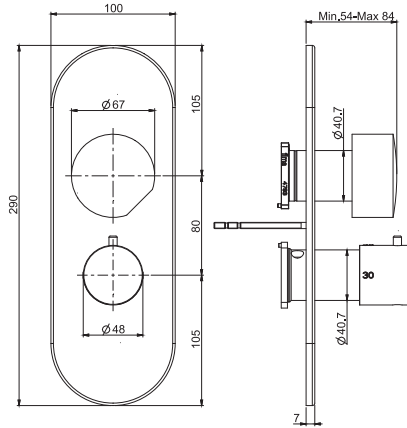

F3189X7

Thermostatic mixer for concealed installation with 2/3 outlets diverter

- **HANDLE SOLD SEPARATELY**
- exposed part only
- 2/3 outlets diverter
- **built-in part to be ordered separately**

TO COMPLETE THIS PRODUCT PLEASE ORDER NR. 1 HANDLE S2