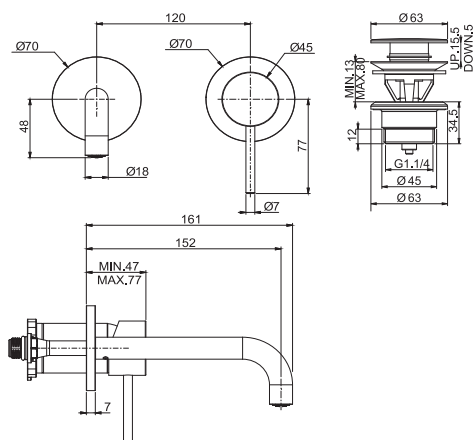

F3051WSX9

Wall mounted wash basin mixer

- exposed part only
- spout 120 mm
- 1"1/4 brass click clack waste
- **built-in part to be ordered separately**

Смеситель для раковины для настенного монтажа

- только внешняя часть
- излив 120 мм
- донный клапан click-clack 1"1/4
- **внутренняя часть заказывается отдельно**

		€
F3051WSX9_ _	CR	299,00
F3051WSX9_ _	CN - BS - NS	418,60
F3051WSX9_ _	SN - CS	448,60
F3051WSX9_ _	HL - ZL - OR	493,40
F3051WSX9_ _	HS - ZS - OS	508,40

6

0,87 kg

18,5 x 38,5 x 9 cm

SPARE PARTS - Запасные детали

F2036
€ 51,80

F2492
€ 21,80

Required item to be ordered separately

Built-in part

Данная позиция обязательно заказывается отдельно

внутренняя часть

F3600W 224,50

F3051WX9

Wall mounted wash basin mixer

- exposed part only
- spout 150 mm
- 1"1/4 brass click clack waste
- **built-in part to be ordered separately**

Смеситель для раковины для настенного монтажа

- только внешняя часть
- Излив 150 мм
- донный клапан click-clack 1"1/4
- **внутренняя часть заказывается отдельно**

		€
F3051WX9_ _	CR	310,80
F3051WX9_ _	CN - BS - NS	435,20
F3051WX9_ _	SN - CS	466,30
F3051WX9_ _	HL - ZL - OR	512,90
F3051WX9_ _	HS - ZS - OS	528,50

6

0,87 kg

18,5 x 38,5 x 9 cm

SPARE PARTS - Запасные детали

F2036
€ 51,80

F2492
€ 21,80

Required item to be ordered separately

Built-in part

Данная позиция обязательно заказывается отдельно

внутренняя часть

F3600W 224,50