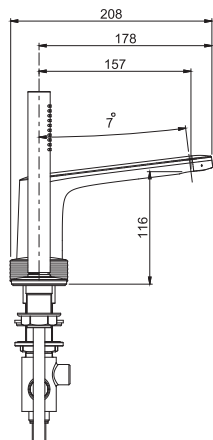

F5614

Deck mounted bath tap

- COVER TO BE ORDERED SEPARATELY
- 1500 mm nylon flexible hose
- spout 160 mm
- shower holder
- handshower with antilimestone nozzles
- diverter

Смеситель к борту ванны

- НАКЛАДКА ЗАКАЗЫВАЕТСЯ ОТДЕЛЬНО
- Гибкая подводка нейлоновая 1500 мм
- Излив 160 мм
- держатель для душа
- Ручной душ с защитой от извести анти-кальк
- переключатель

	H COLLECTION	€
F5614H_ _	CR	1.303,30
F5614H_ _	CN - BS - NS	1.824,70
F5614H_ _	SN - CS	1.955,00
F5614H_ _	ZL - HL - OR	2.150,50
F5614H_ _	ZS - HS - OS	2.215,70
	V COLLECTION	€
F5614V_ _	CR	1.355,40
F5614V_ _	CN - BS - NS	1.897,50
F5614V_ _	SN - CS	2.033,10
F5614V_ _	ZL - HL - OR	2.236,40
F5614V_ _	ZS - HS - OS	2.304,10
	X COLLECTION	€
F5614X_ _	CR	1.413,80
F5614X_ _	CN - BS - NS	1.979,30
F5614X_ _	SN - CS	2.120,70
F5614X_ _	ZL - HL - OR	2.332,80
F5614X_ _	ZS - HS - OS	2.403,50

SPARE PARTS - Запасные детали

Required item to be ordered separately

Данная позиция обязательно заказывается отдельно

CHROME ХРОМ	BRUSHED NICKEL БРАШИРОВАННОЕ НИКЕЛЬ	BLACK CHROME ХРОМ ЧЕРНЫЙ	BRUSHED BLACK CHROME БРАШИРОВАННОЕ ЧЕРНЫЙ	WHITE MATT БЕЛЫЙ МАТОВЫЙ
C31L 101,30	C39L 152,00	C310L 141,70	C311L 152,00	C32L 141,70
BLACK MATT ЧЕРНЫЙ МАТОВЫЙ	CHAMPAGNE ШАМПАГНЬ	BRUSHED CHAMPAGNE БРАШИРОВАННЫЙ ШАМПАГНЬ	GOLD ЗОЛОТО	BRUSHED GOLD БРАШИРОВАННОЕ ЗОЛОТО
C33L 141,70	C316L 167,10	C318L 172,20	C36L 167,10	C38L 172,20
BRONZE БРОНЗОВЫЙ	BRUSHED BRONZE БРАШИРОВАННЫЙ БРОНЗОВЫЙ	WHITE MARBLE БЕЛЫЙ МРАМОР	BLACK MARBLE ЧЕРНЫЙ МРАМОР	
C315L 167,10	C317L 172,20	C34N 376,10	C35N 376,10	

Suggested item to be ordered separately

Данная позиция заказывается отдельно

Inox cover plate	Стальная пластина	€
F2193		339,50