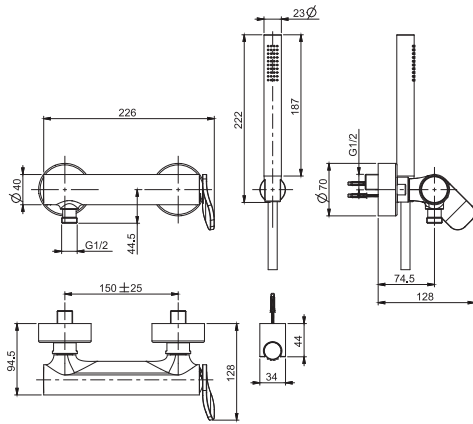

F3805

Exposed shower mixer with shower set

- n. 2 eccentric couplings 1/2"
- shower holder
- handshower with antilimestone nozzles
- chromalux flexible hose 1500 mm

Смеситель для душа внешнего монтажа с душевым комплектом

- 2 подвода воды 1/2 с эксцентриком
- держатель для душа
- Ручной душ с защитой от извести анти-кальк
- Гибкий шланг хромалюкс 1500 мм

		€
F3805_ _	CR	430,40
F3805_ _	CN - BS - NS	602,60
F3805_ _	SN - CS	645,60
F3805_ _	HL - ZL - OR	710,20
F3805_ _	HS - ZS - OS	731,70

3

2,75 kg

19 x 38 x 18 cm

SPARE PARTS - Запасные детали

F2226
€ 62,60

F3805/1

Exposed shower mixer without shower set

- n. 2 eccentric couplings 1/2"