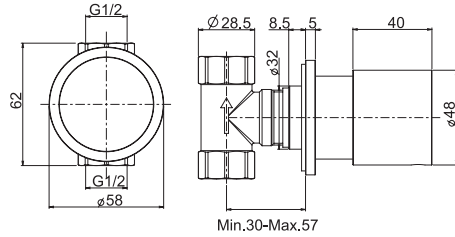

F3243/1

Volume control valve 1/2"

- exposed part only
- **built-in part to be ordered separately**

Запорный вентиль 1/2

- только внешняя часть
- **внутренняя часть заказывается отдельно**

		€
F3243/1_ _	CR	180,10
F3243/1_ _	CN - BS - NS	252,20
F3243/1_ _	SN - CS	270,30
F3243/1_ _	OR	297,20
F3243/1_ _	OS	306,30

SPARE PARTS - Запасные детали

F2042AF
€ 27,40

Required item to be ordered separately

Данная позиция обязательно заказывается отдельно

Built-in part

внутренняя часть

		€
F2220		81,10