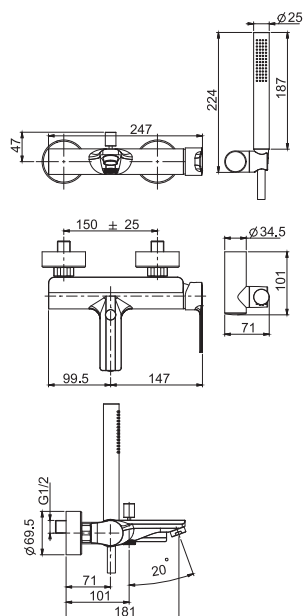

F3134

Exposed bath mixer with shower set

- n. 2 eccentric couplings 1/2"
- shower holder
- handshower with antilimestone nozzles
- diverter
- chromalux flexible hose 1500 mm