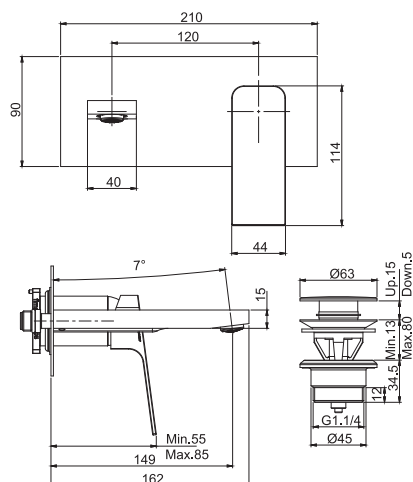

F3391WX5

Wall mounted wash basin mixer

- exposed part only
- spout 150 mm
- 1"1/4 brass click clack waste
- **built-in part to be ordered separately**