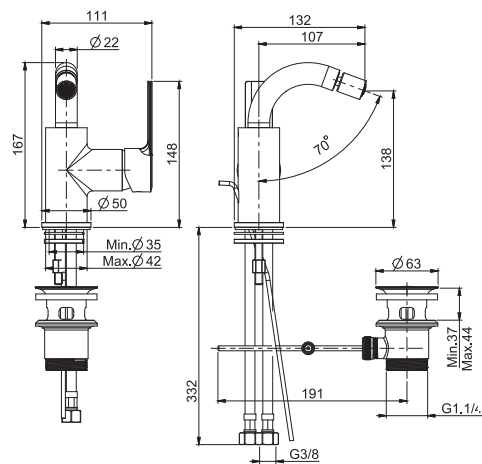

F3152

Bidet mixer

- swivel spout
- n. 2 flexible hoses
- maximum flow rate at 3 bar: 5 l/m
- pop-up waste 1"1/4
- white and black finishes use click clack pop up waste
- **this product is available without waste (see page 18)**
- **this product is available with click clack pop-up waste (see page19)**