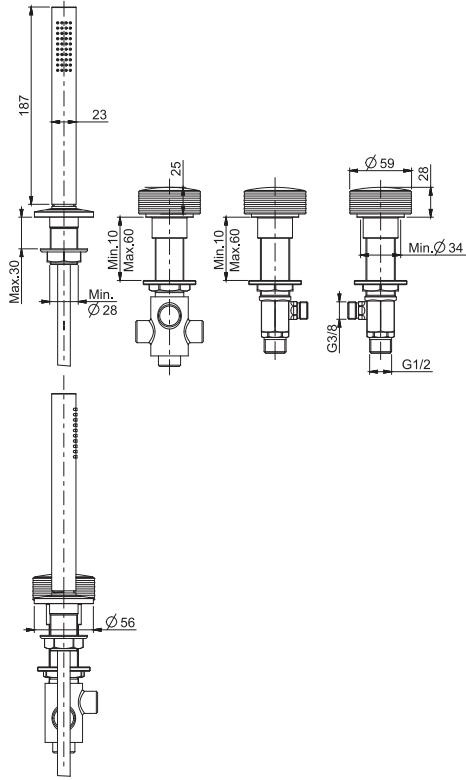

F5614/1

Deck mounted bath tap

- **COVER TO BE ORDERED SEPARATELY**
- 1500 mm nylon flexible hose
- shower holder
- handshower with antilimestone nozzles
- diverter

Смеситель к борту ванны

- **НАКЛАДКА ЗАКАЗЫВАЕТСЯ ОТДЕЛЬНО**
- Гибкая подводка нейлоновая 1500 мм
- держатель для душа
- Ручной душ с защитой от извести анти-кальк
- переключатель

	H COLLECTION	€
F5614/1H_ _	CR	1.101,70
F5614/1H_ _	CN - BS - NS	1.542,50
F5614/1H_ _	SN - CS	1.652,60
F5614/1H_ _	ZL - HL - OR	1.817,80
F5614/1H_ _	ZS - HS - OS	1.873,00
	V COLLECTION	€
F5614/1V_ _	CR	1.153,70
F5614/1V_ _	CN - BS - NS	1.615,10
F5614/1V_ _	SN - CS	1.730,50
F5614/1V_ _	ZL - HL - OR	1.903,50
F5614/1V_ _	ZS - HS - OS	1.961,30
	X COLLECTION	€
F5614/1X_ _	CR	1.212,20
F5614/1X_ _	CN - BS - NS	1.697,00
F5614/1X_ _	SN - CS	1.818,30
F5614/1X_ _	ZL - HL - OR	2.000,10
F5614/1X_ _	ZS - HS - OS	2.060,70

SPARE PARTS - Запасные детали

Required item to be ordered separately

Данная позиция обязательно заказывается отдельно

CHROME ХРОМ	BRUSHED NICKEL БРАШИРОВАННОЕ НИКЕЛЬ	BLACK CHROME ХРОМ ЧЕРНЫЙ	BRUSHED BLACK CHROME БРАШИРОВАННОЕ ЧЕРНЫЙ	WHITE MATT БЕЛЫЙ МАТОВЫЙ
C31L 101,30	C39L 152,00	C310L 141,70	C311L 152,00	C32L 141,70
BLACK MATT ЧЕРНЫЙ МАТОВЫЙ	CHAMPAGNE ШАМПАГНЬ	BRUSHED CHAMPAGNE БРАШИРОВАННЫЙ ШАМПАГНЬ	GOLD ЗОЛОТО	BRUSHED GOLD БРАШИРОВАННОЕ ЗОЛОТО
C33L 141,70	C316L 167,10	C318L 172,20	C36L 167,10	C38L 172,20
BRONZE БРОНЗОВЫЙ	BRUSHED BRONZE БРАШИРОВАННЫЙ БРОНЗОВЫЙ	WHITE MARBLE БЕЛЫЙ МРАМОР	BLACK MARBLE ЧЕРНЫЙ МРАМОР	
C315L 167,10	C317L 172,20	C34N 376,10	C35N 376,10	

Suggested item to be ordered separately

Данная позиция заказывается отдельно

Inox cover plate	Стальная пластина	€
	F2193	339,50