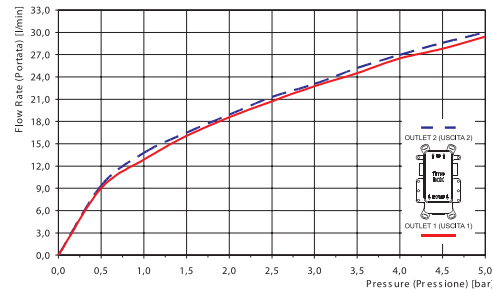

PROGRESSIVE CARTRIDGE Ø35 | КАРТРИДЖ ПРОГРЕССИВНЫЙ Ø35