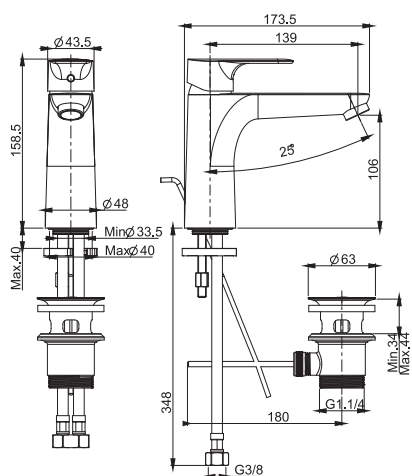

**Смеситель на раковину**

- с двумя гибкими шлангами
- излив 173 мм
- Донный клапан 1"1/4
- продукты чёрного матового цвета имеют донный клапан click clack
- **Этот продукт доступен без донного клапана (См. страницу 18)**
- **Этот продукт доступен с донным клапаном click-clack (См. Страницу 19)**