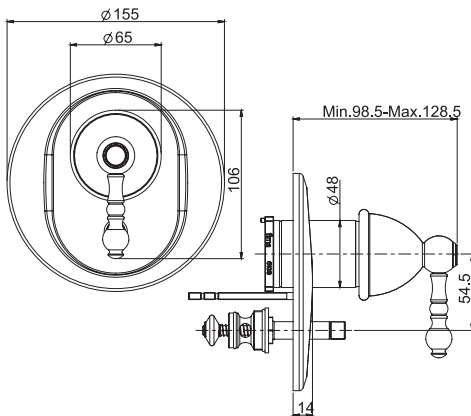

F5089X2

Single lever bath and shower mixer for concealed installation with 2 outlets diverter

- exposed part only
- metal plate
- diverter
- **built-in part to be ordered separately**

Встроенный смеситель с переключателем на 2 источника

- только внешняя часть
- Металлическая пластина
- переключатель
- **внутренняя часть заказывается отдельно**

€

F5089X2_ _	CR	380,80
F5089X2_ _	SN	571,30
F5089X2_ _	OR - BR - RA	628,40
F5089X2_ _	OS	647,50

OTHER VERSIONS - ДРУГИЕ ВЕРСИИ

THERMOSTATS AVAILABLE IN THE FIMATHERM SECTION

ТЕРМОСТАТЫ, ДОСТУПНЫЕ В РАЗДЕЛЕ FIMATHERM

SPARE PARTS - Запасные детали

F2001
€ 39,80

Required item to be ordered separately

Данная позиция обязательно заказывается отдельно

Built-in part

внутренняя часть

€

F3000	168,20