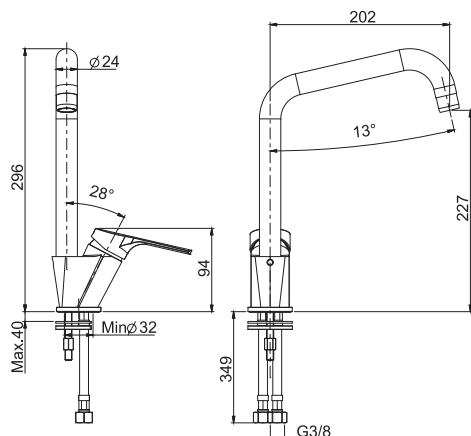

F3797/1

Kitchen mixer Serie 4

- swivel spout
- n. 2 flexible hoses

Смеситель для кухни Serie 4

- вращающийся излив
- с двумя гибкими шлангами