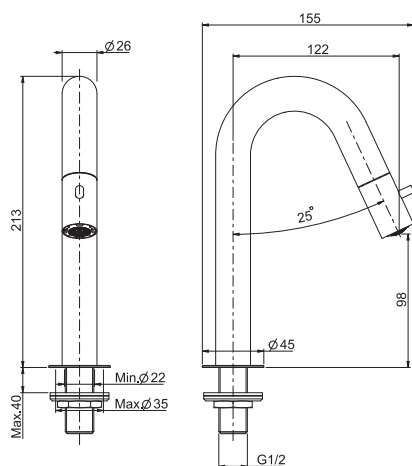

F3061/2

Cold water tap

- cold water only
- 1/2" thread