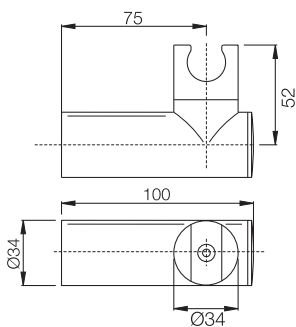

Держатель для душа из ABS

€

F2167_ _	CR	27,80
F2167_ _	BS - NS	39,00
F2167_ _	SN	41,80

F2093

ABS shower holder

Держатель для душа из ABS

€

F2093_ _	CR	25,00
F2093_ _	CN - BS - NS	35,00
F2093_ _	SN - CS	37,50
F2093_ _	HL - ZL - OR	41,30
F2093_ _	HS - ZS - OS	42,50