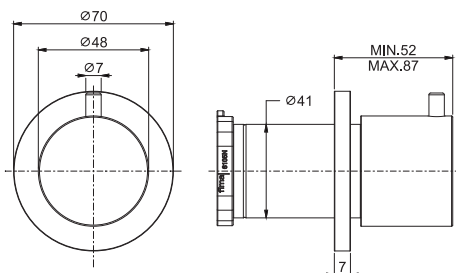

F3233N2

2 outlets diverter

- one inlet/two outlets
- **built-in part to be ordered separately**

переключатель на 2 источника

- один вход/два вывода
- **внутренняя часть заказывается отдельно**

		€
F3233N2_ _	CR	167,60
F3233N2_ _	CN - BS - NS	234,70
F3233N2_ _	SN - CS	251,50
F3233N2_ _	HL - ZL	276,60
F3233N2_ _	HS - ZS	285,00

SPARE PARTS - Запасные детали

F2937
€ 61,60

Required item to be ordered separately

Данная позиция обязательно заказывается отдельно

Built-in part

внутренняя часть

€

F3040 96,60

F3243/1

Volume control valve 1/2"

- exposed part only
- **built-in part to be ordered separately**