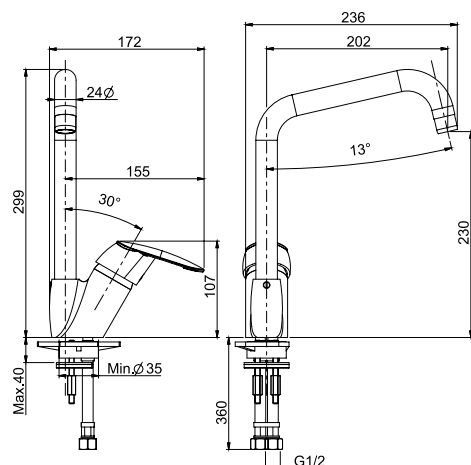

F3207/1

Kitchen mixer

- n. 2 flexible hoses
- swivel spout

Смеситель для кухни

- с двумя гибкими шлангами
- вращающийся излив