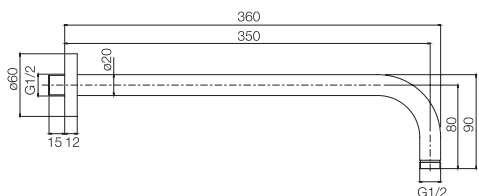

F2138

Wall mounted bracket 350 mm - 1/2"

Держатель для монтажа на стену 350 мм-1/2

€

F2138_ _	CR	95,40
F2138_ _	CN - BS - NS	133,50
F2138_ _	SN - CS	143,10
F2138_ _	HL - ZL - OR - BR - RA	157,30
F2138_ _	HS - ZS - OS	162,10