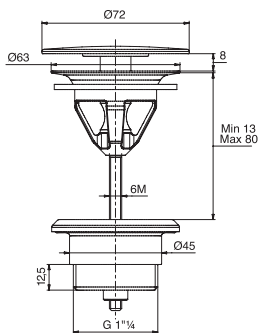

F2678

Brass pop-up waste 1"1/4 - always open

Донный клапан 1"1/4 - всегда открытый

€

F2678__	CR	88,10
F2678__	CN - BS - NS	123,30
F2678__	SN - CS	132,20
F2678__	HL - ZL - OR - BR - RA	145,40
F2678__	HS - ZS - OS	149,80