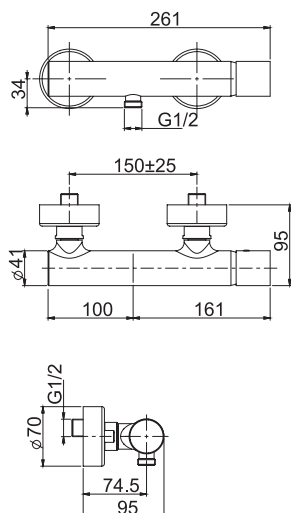

F4165/1

Exposed shower mixer without shower set

- n. 2 eccentric couplings 1/2"

Смеситель для душа внешнего монтажа без душевого комплекта

- 2 подвода воды 1/2 с эксцентриком

€

F4165/1_ _	CR	427,20
F4165/1_ _	CN	598,10
F4165/1_ _	SN - CS	640,90
F4165/1_ _	HL	704,90
F4165/1_ _	HS	726,20

6

2,1 kg

19 x 38 x 9 cm

SPARE PARTS - Запасные детали

F2036/1
€ 51,80