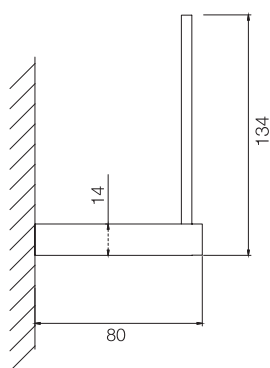

F6025/2

Spare toilet roll holder

Держатель для туалетной бумаги
дополнительный

€

F6025/2_ _	CR	124,40
F6025/2_ _	CN - BS - NS	174,20
F6025/2_ _	SN - CS	186,70
F6025/2_ _	HL - ZL - OR	205,40
F6025/2_ _	HS - ZS - OS	211,60