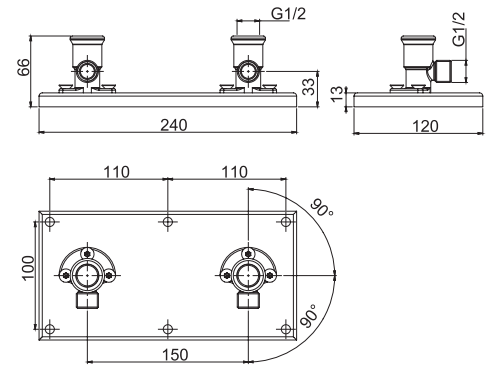

F2302

INOX COVERPLATE

- horizontal and parallel inlets G 1/2"
- built-in depth 66 mm / built-in tolerance 14 mm

БЛОК ИЗ НЕРЖАВЕЮЩЕЙ СТАЛИ

- Входы G 1/2" горизонтально и параллельно
- Глубина встраивания 66 мм / Регулировка встраивания 14 мм