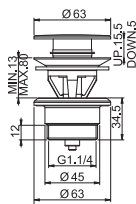

F3051TWX8

Wall mounted wash basin mixer

- exposed part only
- 1"1/4 brass click clack waste
- spout 160 mm
- **built-in part to be ordered separately**

Смеситель для раковины для настенного монтажа

- только внешняя часть
- донный клапан click-clack 1"1/4
- Излив 160 мм
- **внутренняя часть заказывается отдельно**

G COLLECTION	€
F3051TWX8G_ CR	537,30
F3051TWX8G_ CN - BS - NS	752,20
F3051TWX8G_ SN - CS	806,00
F3051TWX8G_ ZL - HL - OR	886,60
F3051TWX8G_ ZS - HS - OS	913,50

V COLLECTION	€
F3051TWX8V_ CR	577,10
F3051TWX8V_ CN - BS - NS	807,90
F3051TWX8V_ SN - CS	865,70
F3051TWX8V_ ZL - HL - OR	952,30
F3051TWX8V_ ZS - HS - OS	981,10

X COLLECTION	€
F3051TWX8X_ CR	669,20
F3051TWX8X_ CN - BS - NS	936,80
F3051TWX8X_ SN - CS	1.003,80
F3051TWX8X_ ZL - HL - OR	1.104,10
F3051TWX8X_ ZS - HS - OS	1.137,60

6	1,1 kg	19 x 38 x 9 cm

SPARE PARTS - Запасные детали

F2036 € 51,80	F2492 € 21,80

Required item to be ordered separately

Данная позиция обязательно заказывается отдельно

Built-in part

внутренняя часть

€