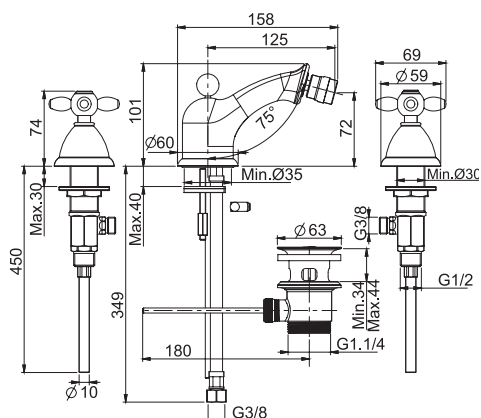

F5012

Three-holes bidet tap

- n. 2 flexible hoses
- pop-up waste 1"1/4

Смеситель для биде на 3 отверстия

- с двумя гибкими шлангами
- Донный клапан 1"1/4