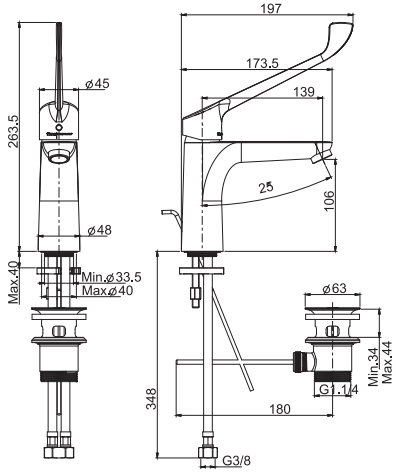

F3831L/LC

Wash basin mixer with clinical handle

- n. 2 flexible hoses