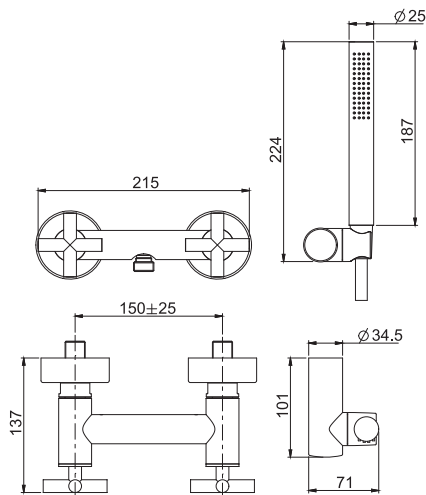

Suggested item to be ordered separately

Inox cover plate

Данная позиция заказывается отдельно

Стальная пластина

	€
F2193	339,50

F5305

Exposed shower tap with shower set

- n. 2 eccentric couplings 1/2"
- shower holder
- handshower with antilimestone nozzles
- chromalux flexible hose 1500 mm