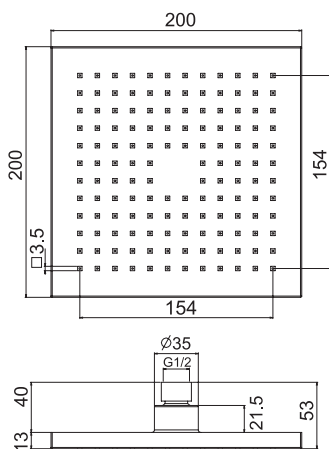

Верхний душ хромированный из ABS

- 200x200 мм

€

F2445/2_ _	CR	111,60