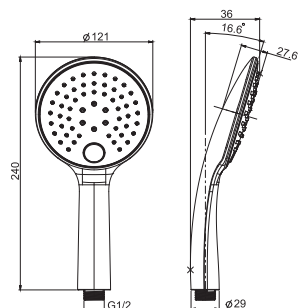

F2736

ABS anti-limestone handshower

- anti-limestone nozzles
- 3 jets