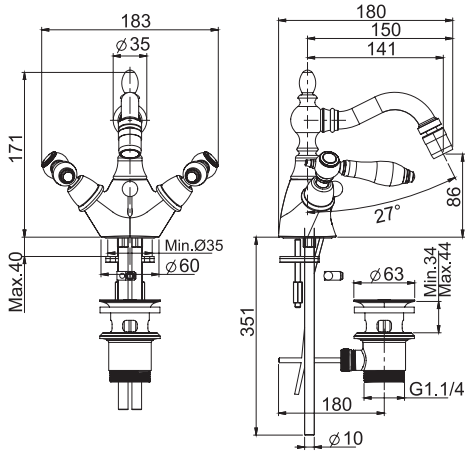

F5412

Bidet mixer with swivel spout

- n. 2 flexible hoses
- swivel spout
- pop-up waste 1"1/4

Смеситель для биде с вращающимся изливом

- с двумя гибкими шлангами
- вращающийся излив
- Донный клапан 1"1/4