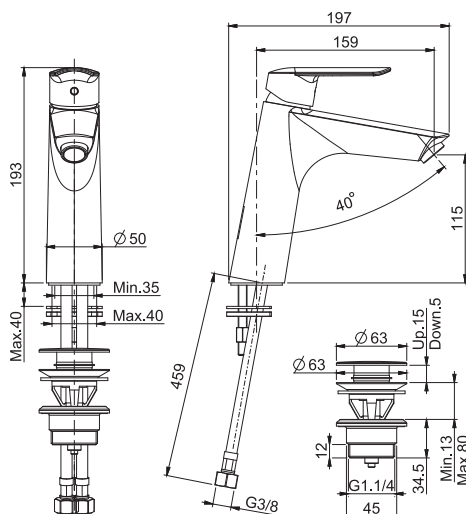

Смеситель на раковину

- с двумя гибкими шлангами
- донный клапан click-clack 1"1/4
- **Этот продукт доступен без донного клапана (См. страницу 18)**