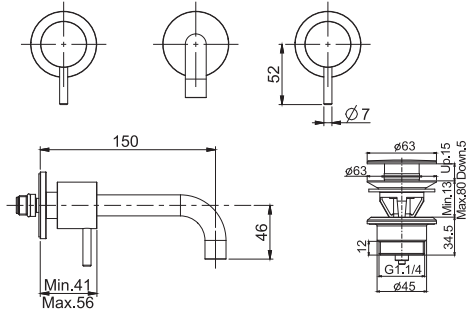

F3161/5

Wall mounted three-holes basin mixer

- exposed part only
- spout 150 mm
- 1"1/4 brass click clack waste
- **built-in part to be ordered separately**