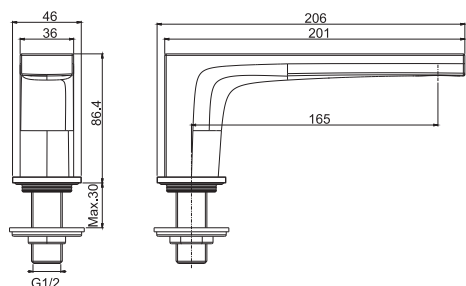

F2415

Deck mounted bath spout

- spout 165 mm

Излив для монтажа к борту ванны

- излив 165 мм