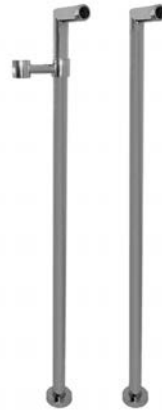

Комплект труб для монтажа смесителя

- M 1/2"

		€
F2127_ _	CR	787,30
F2127_ _	CN - BS - NS	1.102,20
F2127_ _	SN - CS	1.180,90
F2127_ _	OR	1.299,00
F2127_ _	OS	1.338,30

Required item to be ordered separately

Данная позиция обязательно заказывается отдельно

Built-in part

внутренняя часть

		€
F2302		237,10