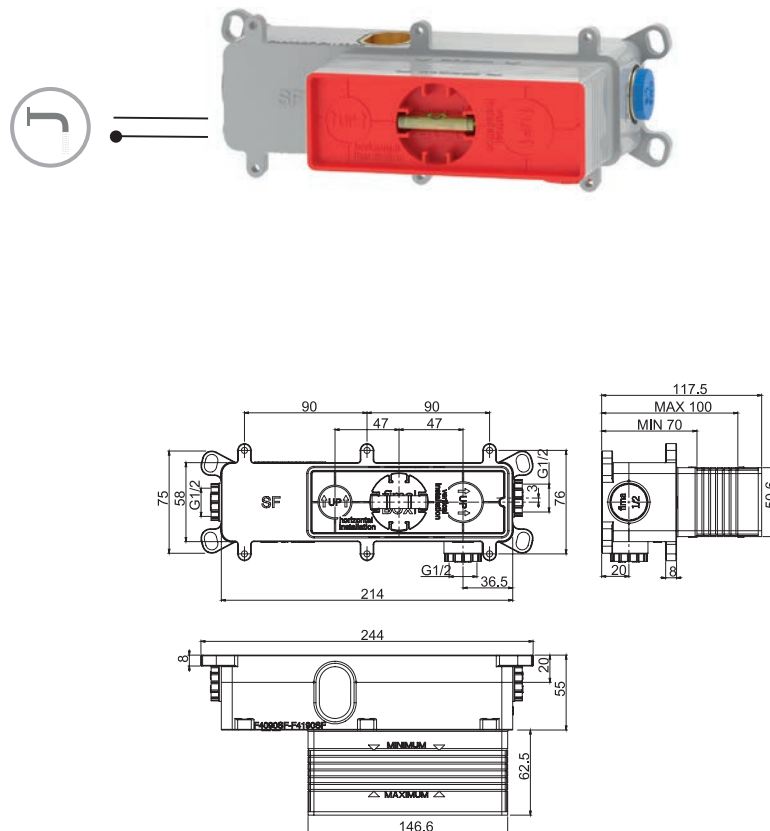

FIMASwitchbox

FIMALAB DESIGN

CODE | КОД €
F4090 476,60

CODE | КОД €
F4090SF 476,10

TECHNICAL SPECIFICATIONS • ТЕХНИЧЕСКИЕ ОСОБЕННОСТИ