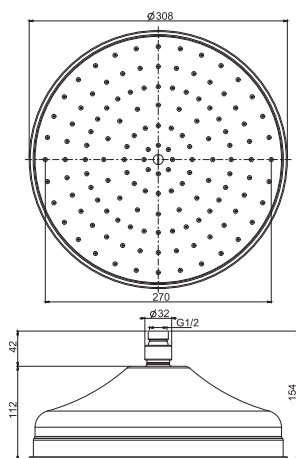

F2371/2

Brass showerhead

- Ø 300 mm