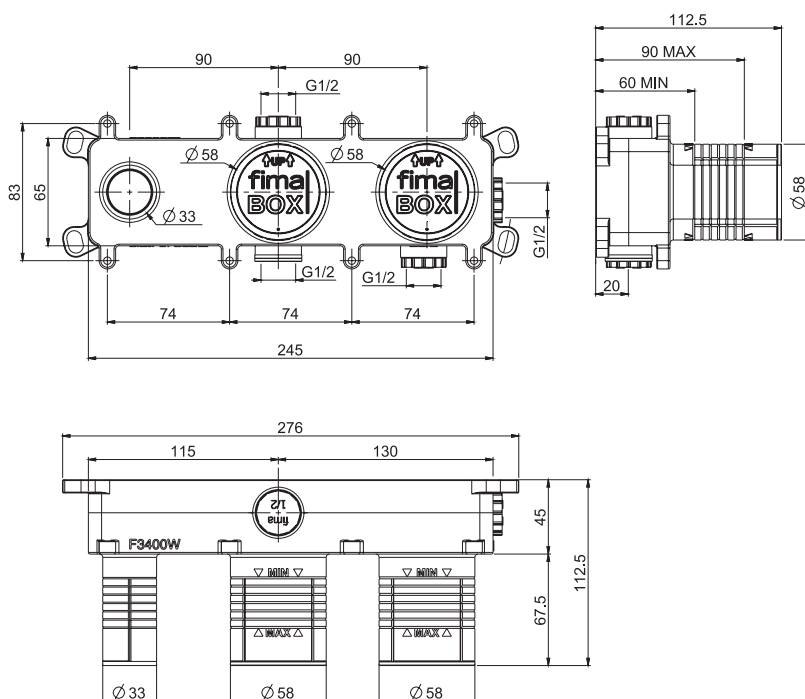

FIMASHOWERBOX

FIMALAB DESIGN

CODE | КОД €
F3400W 248,70

TECHNICAL SPECIFICATIONS • ТЕХНИЧЕСКИЕ ОСОБЕННОСТИ

2
OUTLETS
ВЫХОДА

UNIVERSAL FOR ALL COLLECTIONS
УНИВЕРСАЛЬНЫЙ ДЛЯ ВСЕХ КОЛЛЕКЦИЙ

EASY INSTALLATION
ЛЁГКАЯ УСТАНОВКА

DOES NOT TRANSMIT VIBRATIONS
НЕ ПЕРЕДАЕТ ВИБРАЦИЮ НА СТЕНЫ

ANTI-LEAKAGE
ВОДОЗАЩИТНЫЙ

DZR BRASS
ЛАТУНЬ