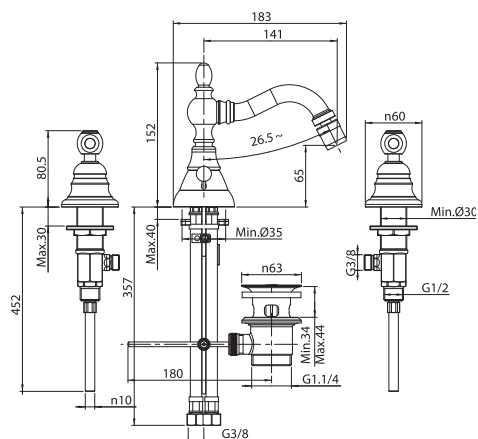

внутренняя часть

- от центра до центра 228 мм

F2240		214,50
-------	--	--------

F5052

Three-holes bidet mixer with swivel spout

- n. 2 flexible hoses
- swivel spout
- pop-up waste 1"1/4

Смеситель для биде на 3 отверстия с вращающимся изливом