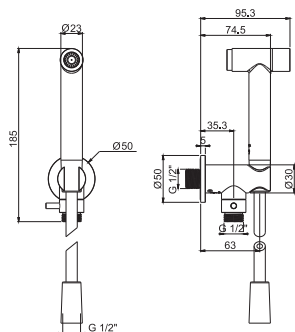

F2952N

Kit shut-off

- angle valve
- stainless steel handshower
- flexible stainless steel 1200 mm
- shower holder