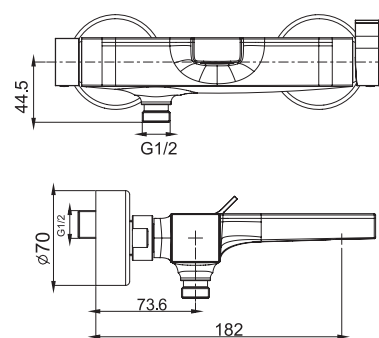

Смеситель внешнего монтажа на ванну без душевого комплекта

- 2 подвода воды 1/2 с эксцентриком
- переключатель

		€
F3964/1_ _	CR	523,60
F3964/1_ _	CN - BS - NS	733,00
F3964/1_ _	SN - CS	785,40
F3964/1_ _	HL - ZL - OR	864,00
F3964/1_ _	HS - ZS - OS	890,10

6

2,3 kg

19 x 38 x 9 cm

SPARE PARTS - Запасные детали

F2224
€ 68,00

F2226
€ 62,60

F2283
€ 15,00