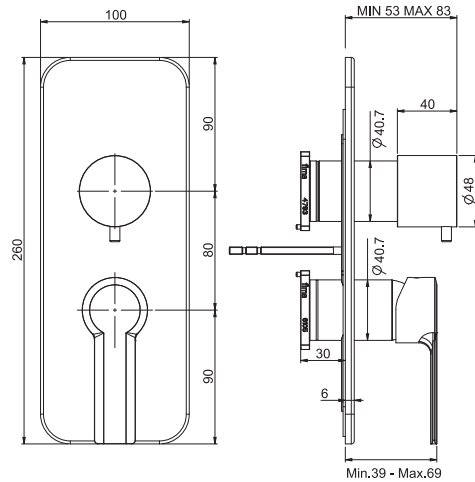

F3139X6

Built-in mixer with 2/3 outlets diverter

- exposed part only
- 2/3 outlets diverter
- **built-in part to be ordered separately**