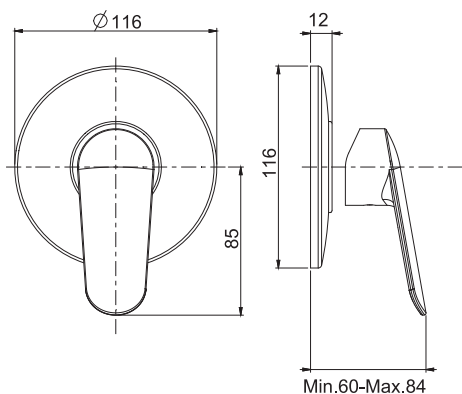

F3003/1

Single lever bath and shower mixer for concealed installation

- exposed part only
- metal plate
- **built-in part to be ordered separately**

Встроенный смеситель для душа

- только внешняя часть
- Металлическая пластина
- **внутренняя часть заказывается отдельно**