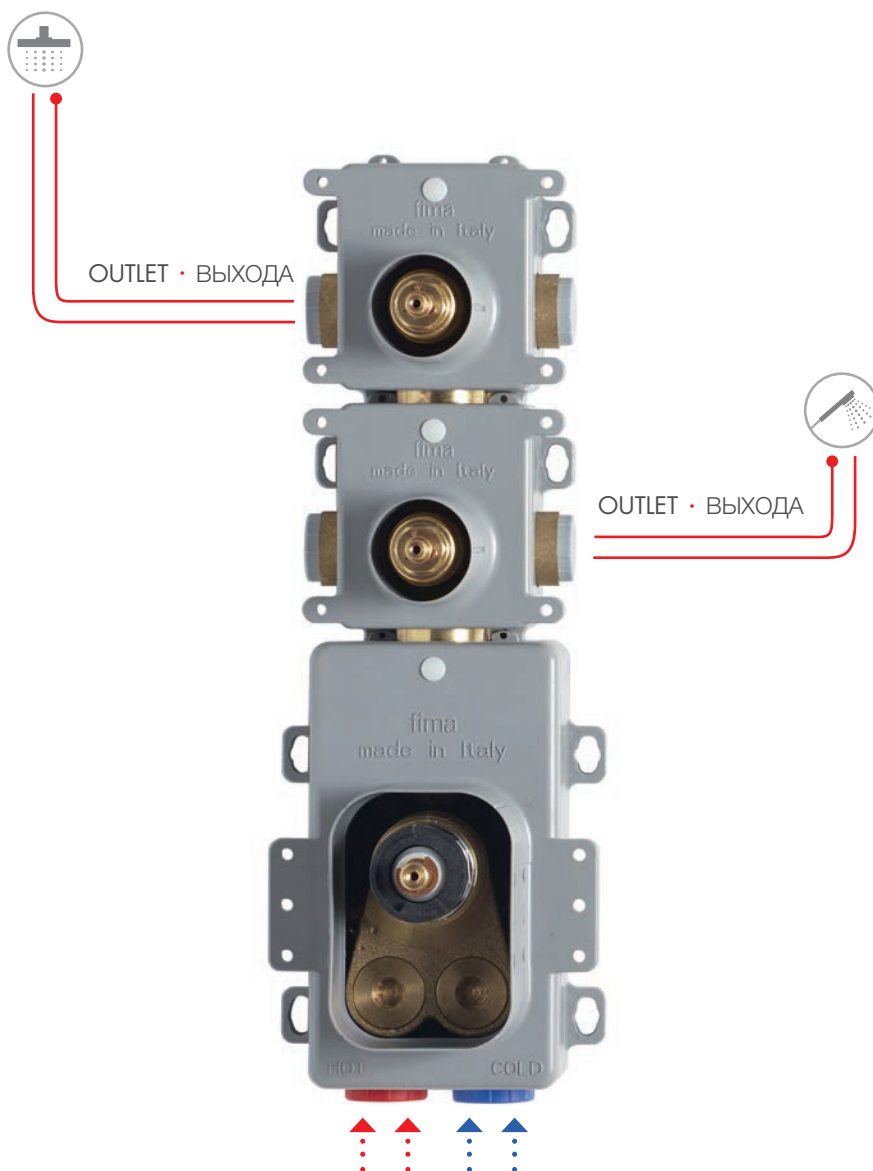

30MM

TECHNICAL SPECIFICATIONS • ТЕХНИЧЕСКИЕ ОСОБЕННОСТИ

UP TO 50 L/MIN.
ДО 50 Л/МИН.

UNIVERSAL FOR ALL
COLLECTIONS
УНИВЕРСАЛЬНЫЙ ДЛЯ
ВСЕХ КОЛЛЕКЦИЙ

EASY INSTALLATION
ЛЁГКАЯ УСТАНОВКА

DOES NOT TRANSMIT
VIBRATIONS
НЕ ПЕРЕДАЕТ
ВИБРАЦИЮ НА СТЕНЫ