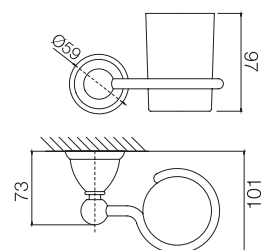

F6043/1

Glass holder with glass

Стекланный стакан с держателем
отдельностоящий

		€
F6043/1__	CR	118,70
F6043/1__	SN	178,00
F6043/1__	OR - BR - RA	195,80
F6043/1__	OS	201,70