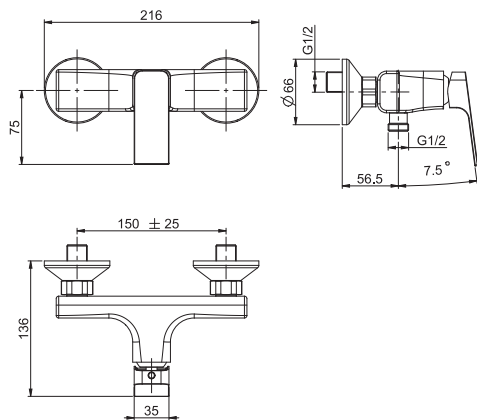

19 x 38 x 18 cm

SPARE PARTS - Запасные детали

F2614
€ 74,30

F3385/1

Exposed shower mixer without shower set

- n. 2 eccentric couplings 1/2"

Смеситель для душа внешнего монтажа без душевого комплекта

- 2 подвода воды 1/2 с эксцентриком