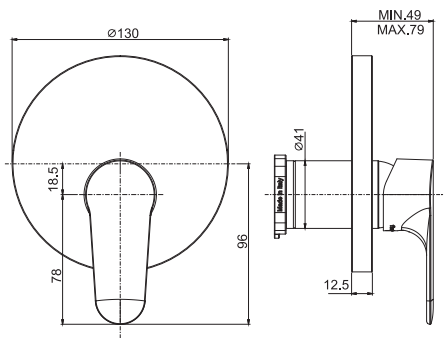

F3839E1

Single lever bath and shower mixer for concealed installation

- exposed part only
- metal plate
- **built-in part to be ordered separately**