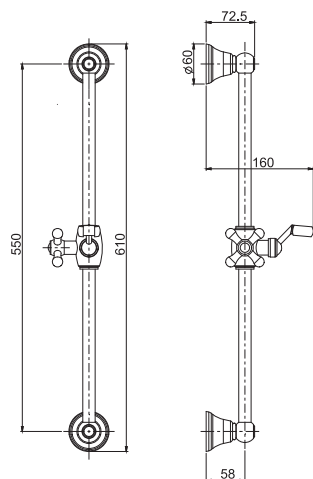

F2044/1

Brass sliding rail

Душевая штанга из латуни

		€
F2044/1_ _	CR	355,00
F2044/1_ _	SN	532,60
F2044/1_ _	OR - BR - RA	585,90
F2044/1_ _	OS	603,60