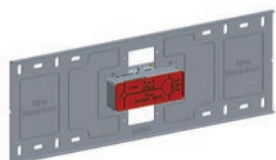

INOX COVERPLATE | МОНТАЖНАЯ ПЛАСТИНА