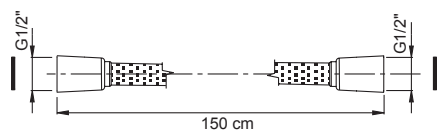

F2957N_ _	INOX	91,90

F2955

Click Clack pop-up waste Stainless steel and ABS

Донный клапан click-clack 1`1/4 нержавеющей стали и из ABS

€