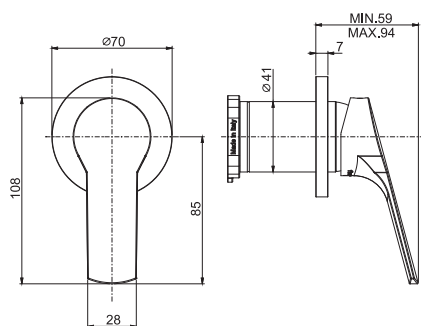

F3763N1

Single lever bath and shower mixer for concealed installation

- exposed part only
- metal plate
- **built-in part to be ordered separately**