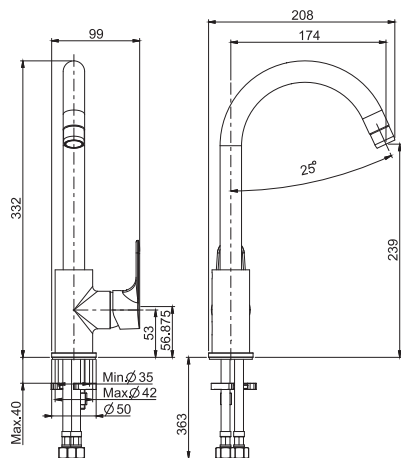

F3837/3

Kitchen mixer Serie 22

- n. 2 flexible hoses
- swivel spout

Смеситель для кухни Serie 22

- с двумя гибкими шлангами
- вращающийся излив

€

F3837/3_ _ **CR** 225,40

5

2,3 kg

26 x 38 x 9 cm

SPARE PARTS - Запасные детали

F2016
€ 13,50

F2036G
€ 51,80

F3837/1R

Kitchen mixer Serie 22

- swivel spout
- n. 2 flexible hoses