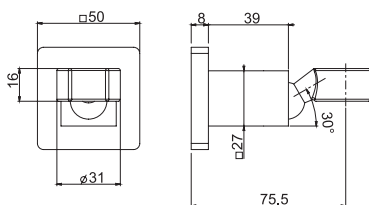

F2204

Brass shower holder

Держатель для душа из латуни

€

F2204_ _	CR	89,60
F2204_ _	CN - BS - NS	125,40
F2204_ _	SN - CS	134,30
F2204_ _	HL - ZL - OR	147,70
F2204_ _	HS - ZS - OS	152,30

F2205

Brass shower holder