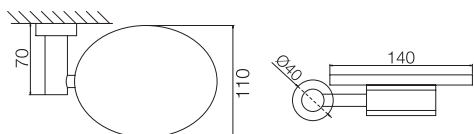

F6003/2

Soap holder

Мыльница с держателем отдельностоящая

€

F6003/2_ _	CR	110,70
F6003/2_ _	CN - BS - NS	155,00
F6003/2_ _	SN - CS	166,00
F6003/2_ _	HL - ZL - OR	182,60
F6003/2_ _	HS - ZS - OS	188,20