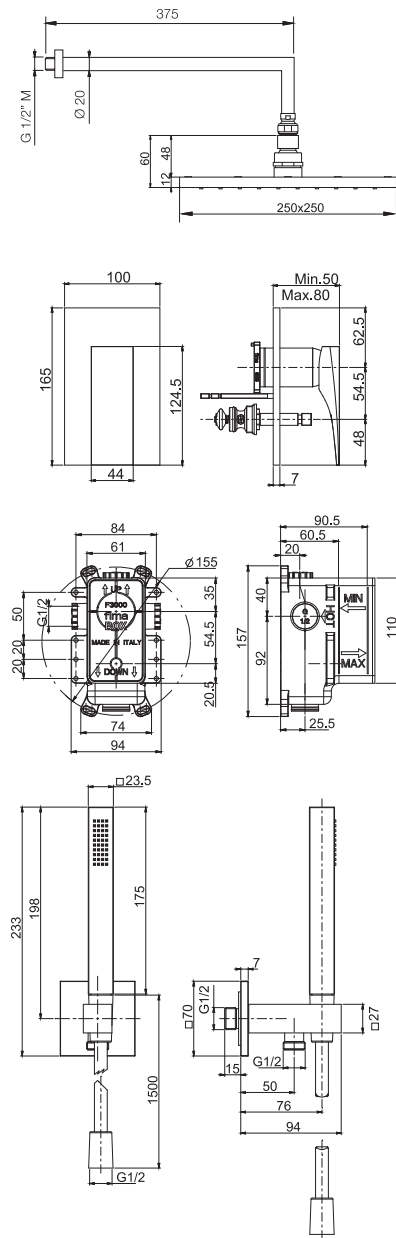

F3979

2 outlets shower set

1. Brass showerhead 250x250 mm
2. anti-limestone nozzles
   - wall mounted bracket mm 350 - 1/2"

Single lever bath/shower mixer for concealed installation

- 2 outlets diverter

Exposed shower set

- shower holder with water connection
- handshower with antilimestone nozzles
- chromalux flexible hose 1500 mm

Built-in part F3000 included