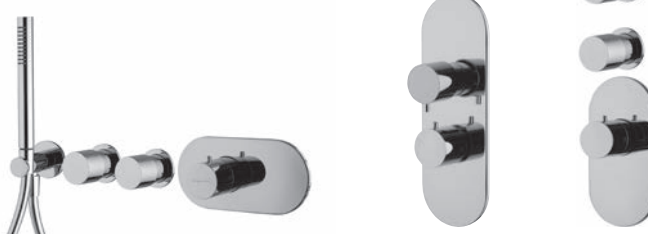

THERMOSTATIC BUILT-IN SHOWER MIXER
ТЕРМОСТАТ ВСТРОЕННЫЙ ДЛЯ ДУША

▶ WELLNESS

DISCOVER THE COMPLETE LINE
ОТКРОЙ ПОЛНУЮ СЕРИЮ