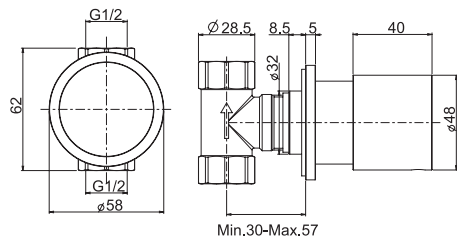

F3243/1

Volume control valve 1/2"

- exposed part only
- **built-in part to be ordered separately**

Запорный вентиль 1/2"

- только внешняя часть
- **внутренняя часть заказывается отдельно**

		€
F3243/1_ _	CR	180,10
F3243/1_ _	CN - BS - NS	252,20
F3243/1_ _	SN - CS	270,30
F3243/1_ _	HL - ZL - OR	297,20
F3243/1_ _	HS - ZS - OS	306,30

SPARE PARTS - Запасные детали

F2042AF
€ 27,40

Required item to be ordered separately

Данная позиция обязательно заказывается отдельно

Built-in part

внутренняя часть

		€
F2220		81,10