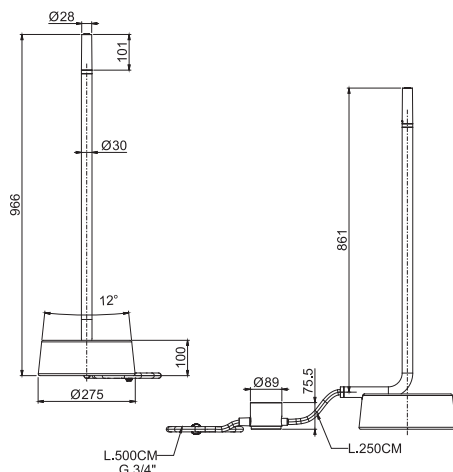

Ручной душ "freestanding" с бетонным основанием INGIRO

- выдвигной ручной душ из высококачественной нержавеющей стали
- Кнопка-педаль ножная для открытия/закрытия потока
- бетонное основание серого цвета. Отделка NS имеет основание из черного матового бетона.
- совместимость с аксессуарами Ingiro
- светло-серый шланг питания из ПВХ. В вариантах отделки NS(чёрный матовый) и INOX(нержавеющая сталь) шланг окрашен в черный цвет. Длина 5м + 2,5м

€

F5973__	INOX	1.998,80
F5973__	AZ - VE - BG - NS	2.798,30

35 kg

92 x 37 x 55 cm