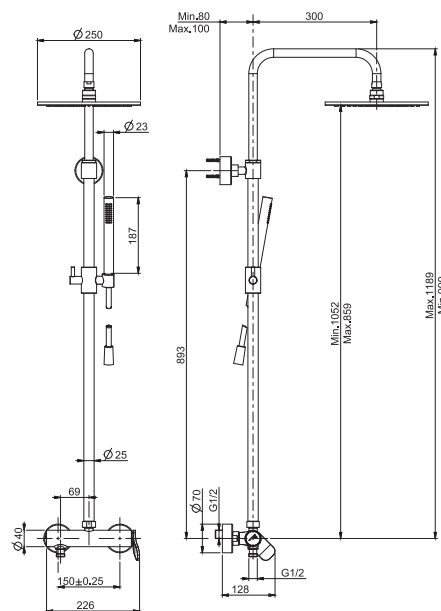

Смеситель для душа с душевой стойкой, верхним душем и душевым комплектом

- регулируемая высота
- 2 подвода воды 1/2 с эксцентриком
- Верхний душ из ABS Ø 250 мм
- Ручной душ с защитой от извести анти-кальк
- Гибкий шланг хромалюкс 1500 мм
- кнопочный переключатель