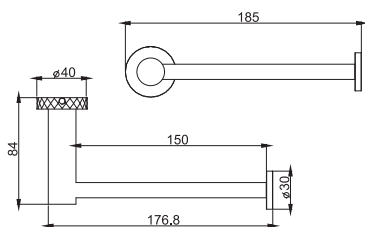

F6005T/1

Toilet roll holder

Держатель для туалетной бумаги

	G COLLECTION	€
F6005T/1G_ _	CR	266,70
F6005T/1G_ _	CN - BS - NS	373,50
F6005T/1G_ _	SN - CS	400,20
F6005T/1G_ _	ZL - HL - OR	440,20
F6005T/1G_ _	ZS - HS - OS	453,50
	V COLLECTION	€
F6005T/1V_ _	CR	301,60
F6005T/1V_ _	CN - BS - NS	422,30
F6005T/1V_ _	SN - CS	452,40
F6005T/1V_ _	ZL - HL - OR	497,70
F6005T/1V_ _	ZS - HS - OS	512,80
	X COLLECTION	€
F6005T/1X_ _	CR	350,60
F6005T/1X_ _	CN - BS - NS	490,90
F6005T/1X_ _	SN - CS	526,00
F6005T/1X_ _	ZL - HL - OR	578,50
F6005T/1X_ _	ZS - HS - OS	596,10