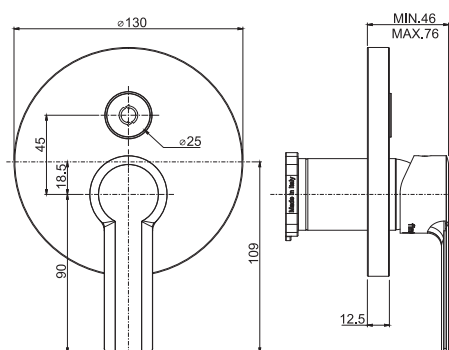

F3139E2

Single lever bath and shower mixer for concealed installation with 2 outlets diverter

- exposed part only
- metal plate
- push-button diverter
- **built-in part to be ordered separately**