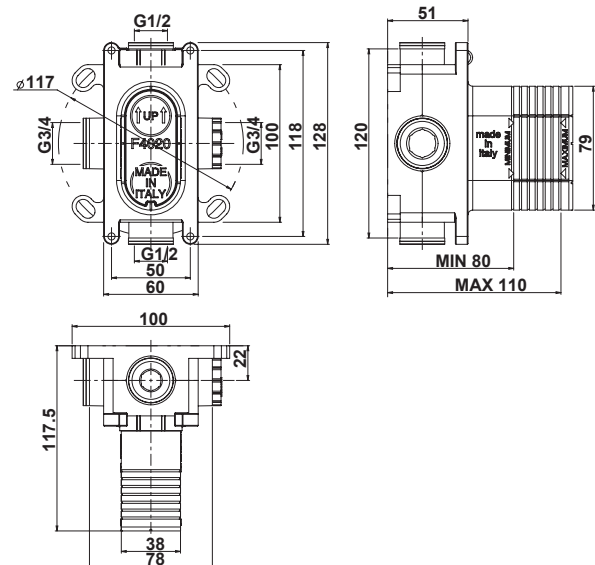

CODE | КОД €
F4020 264,80