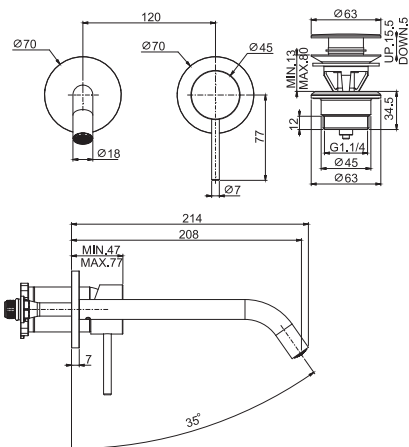

6

1,6 kg

19 x 38 x 9 cm

SPARE PARTS - Запасные детали

F2036
€ 51,80

F2492
€ 21,80

Required item to be ordered separately

Данная позиция обязательно заказывается отдельно

Built-in part

внутренняя часть

		€
F3600W		224,50