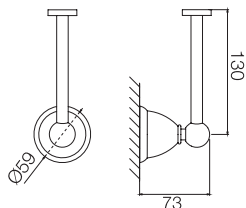

F6045/1

Toilet roll holder

Держатель для туалетной бумаги

€

F6045/1_ _	CR	112,40
F6045/1_ _	SN	168,70
F6045/1_ _	OR - BR - RA	185,50
F6045/1_ _	OS	191,00