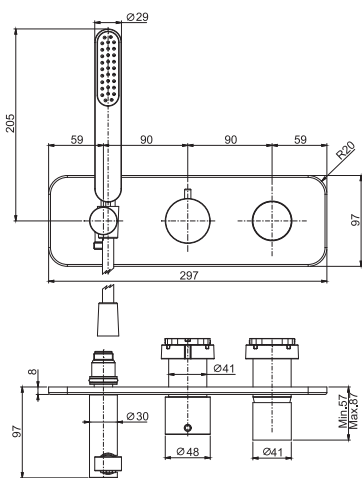

F4179WX2

Single lever bath and shower mixer for concealed installation 2 outlets with shower set

- exposed part only
- shower holder with water connection
- handshower with antimestone nozzles
- diverter
- chromalux flexible hose 1500 mm
- **built-in part to be ordered separately**

Встроенный смеситель для душа 2 источника с душевым комплектом

- только внешняя часть
- держатель для душа с подводом воды
- Ручной душ с защитой от извести анти-кальк
- переключатель
- Гибкий шланг хромалюкс 1500 мм
- **внутренняя часть заказывается отдельно**

€

F4179WX2__	CR	679,60
F4179WX2__	CN	951,50
F4179WX2__	SN - CS	1.019,40
F4179WX2__	HL	1.121,40
F4179WX2__	HS	1.155,40

4,5 kg

28 x 68 x 11,5 cm

OTHER VERSIONS - ДРУГИЕ ВЕРСИИ

THERMOSTATS AVAILABLE IN THE FIMATHERM SECTION

ТЕРМОСТАТЫ, ДОСТУПНЫЕ В РАЗДЕЛЕ FIMATHERM

SPARE PARTS - Запасные детали

F2036
€ 51,80

F2937
€ 61,60