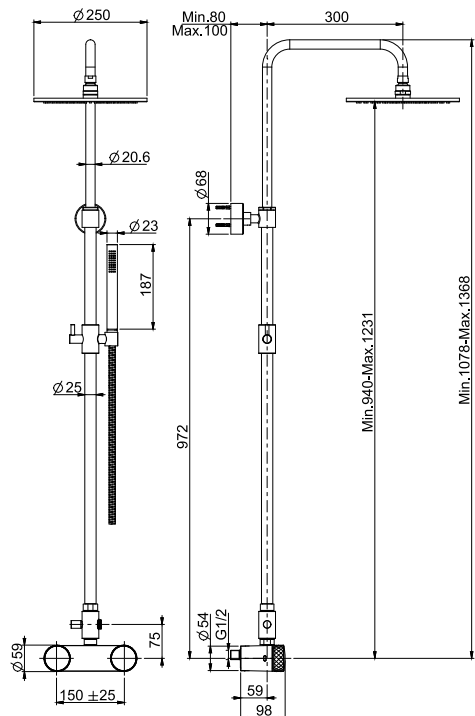

F5605/2

Exposed shower tap with shower column, showerhead and shower set

- adjustable height column
- n. 2 eccentric couplings 1/2"
- brass showerhead Ø 250 mm with antilimestone nozzles
- handshower with antilimestone nozzles
- diverter
- chromalux flexible hose 1500 mm
- **COVER TO BE ORDERED SEPARATELY**

Смеситель для душа внешнего монтажа с душевой штангой, верхним душем и душевым комплектом

- регулируемая высота
- 2 подвода воды 1/2 с эксцентриком
- Верхний душ из латуни с защитой анти-кальк Ø 250 mm
- Ручной душ с защитой от извести анти-кальк
- переключатель
- Гибкий шланг хромалюкс 1500 мм
- **НАКЛАДКА ЗАКАЗЫВАЕТСЯ ОТДЕЛЬНО**

	H COLLECTION	€
F5605/2H_ _	CR	1.445,30
F5605/2H_ _	CN - BS - NS	2.023,40
F5605/2H_ _	SN - CS	2.168,00
F5605/2H_ _	ZL - HL - OR	2.384,70
F5605/2H_ _	ZS - HS - OS	2.457,00

	V COLLECTION	€
F5605/2V_ _	CR	1.479,80
F5605/2V_ _	CN - BS - NS	2.071,70
F5605/2V_ _	SN - CS	2.219,80
F5605/2V_ _	ZL - HL - OR	2.441,80
F5605/2V_ _	ZS - HS - OS	2.515,80

	X COLLECTION	€
F5605/2X_ _	CR	1.518,90
F5605/2X_ _	CN - BS - NS	2.126,50
F5605/2X_ _	SN - CS	2.278,50
F5605/2X_ _	ZL - HL - OR	2.506,20
F5605/2X_ _	ZS - HS - OS	2.582,20

SPARE PARTS - Запасные детали

F2042AF
€ 27,40

Required item to be ordered separately

Данная позиция обязательно заказывается отдельно

CHROME ХРОМ C21L 67,50	BRUSHED NICKEL БРАШИРОВАННОЕ НИКЕЛЬ C29L 101,30	BLACK CHROME ХРОМ ЧЕРНЫЙ C210L 94,60	BRUSHED BLACK CHROME БРАШИРОВАННОЕ ЧЕРНЫЙ C211L 101,30	WHITE MATT БЕЛЫЙ МАТОВЫЙ C22L 94,60
BLACK MATT ЧЕРНЫЙ МАТОВЫЙ C23L 94,60	CHAMPAGNE ШАМПАНЬ C216L 111,40	BRUSHED CHAMPAGNE БРАШИРОВАННЫЙ ШАМПАНЬ C218L 114,80	GOLD ЗОЛОТО C26L 111,40	BRUSHED GOLD БРАШИРОВАННОЕ ЗОЛОТО C28L 114,80
BRONZE БРОНЗОВЫЙ C215L 111,40	BRUSHED BRONZE БРАШИРОВАННЫЙ БРОНЗОВЫЙ C217L 114,80	WHITE MARBLE БЕЛЫЙ МРАМОР C24N 250,70	BLACK MARBLE ЧЕРНЫЙ МРАМОР C25N 250,70