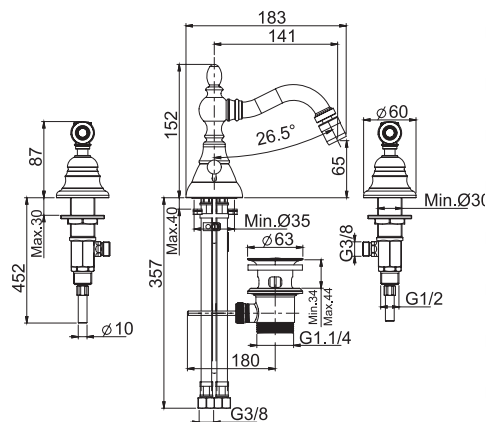

F5402

Three-holes bidet mixer with swivel spout

- n. 2 flexible hoses
- swivel spout
- pop-up waste 1"1/4

Смеситель для биде на 3 отверстия с вращающимся изливом

- с двумя гибкими шлангами
- вращающийся излив
- Донный клапан 1"1/4

		€
F5402__	CR	837,80
F5402__	SN	1.256,70
F5402__	OR - BR - RA	1.382,40
F5402__	OS	1.424,30

		€
F5402CB__	CR	1.383,30
F5402CB__	SN	2.075,00
F5402CB__	OR - BR - RA	2.282,50
F5402CB__	OS	2.351,60

		€
F5402CN__	CR	1.383,30
F5402CN__	SN	2.075,00
F5402CN__	OR - BR - RA	2.282,50
F5402CN__	OS	2.351,60

SPARE PARTS - Запасные детали

F2016
€ 13,50

F2042AC
€ 27,40

F2042AF
€ 27,40

F5422

Three-holes bidet tap

- n. 2 flexible hoses
- pop-up waste 1"1/4