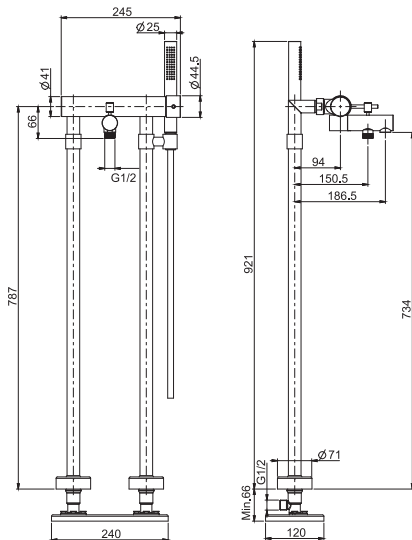

Смеситель для ванны напольный

- Комплект труб для монтажа M 1/2"
- переключатель
- Ручной душ с защитой от извести анти-кальк
- Гибкий шланг хромалюкс 1500 мм
- **внутренняя часть заказывается отдельно**