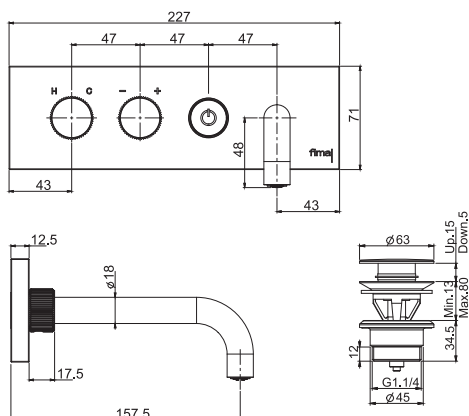

Смеситель для раковины для настенного монтажа с кнопкой on/off

- только внешняя часть
- Излив 160 мм
- Кнопка для открытия/закрытия воды
- механическая ручка для смешивания
- Ручка регулировки напора
- донный клапан click-clack 1"1/4
- **внутренняя часть заказывается отдельно**