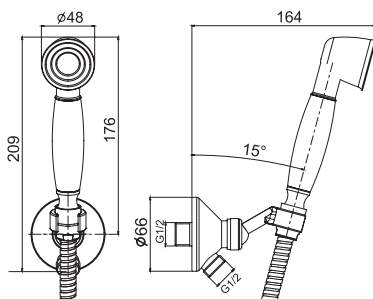

Душевой комплект

- Ручной душ с защитой от извести анти-кальк
- держатель для душа с подводом воды
- Гибкий шланг хромалюкс 1500 мм

		€
F2287/9N_ _	CR	211,30

F2287/6

Exposed shower set

- shower holder with water connection
- brass flex hose 1500 mm
- handshower with antilimestone nozzles