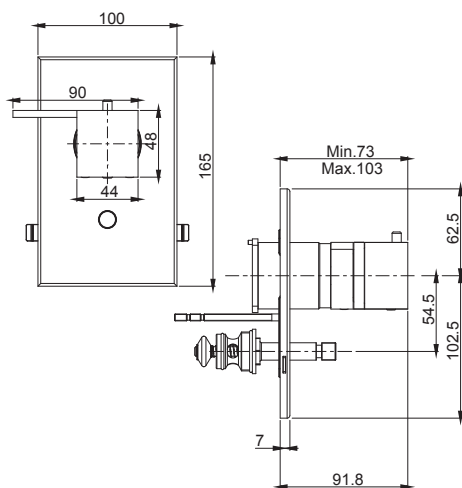

Встроенный термостатический смеситель

- только внешняя часть
- внутренняя часть заказывается отдельно

		€
F4049X2_ _	CR	812,30
F4049X2_ _	CN - BS - NS	1.137,20
F4049X2_ _	SN - CS	1.218,40
F4049X2_ _	HL - ZL - OR	1.340,30
F4049X2_ _	HS - ZS - OS	1.380,80

12

0,8 kg

17 x 20 x 11 cm

SPARE PARTS - Запасные детали

F2036
€ 51,80

Required item to be ordered separately

Данная позиция обязательно заказывается отдельно

Built-in part

внутренняя часть

	€
F3000	168,20