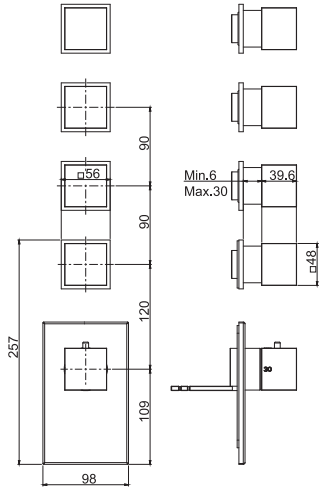

F3973X4

Thermostatic built-in shower mixer

- horizontal or vertical installation
- exposed part only
- 4 volume control valves
- safety stop handle 38°
- **built-in part to be ordered separately**