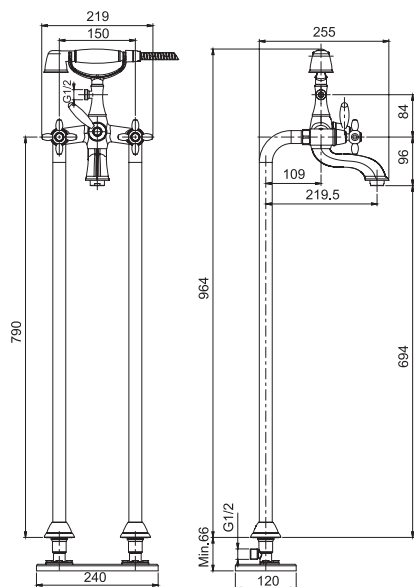

- brass flex hose 1500 mm
- handshower with antilimestone nozzles
- diverter
- pair of standpipes M 1/2"

Смеситель для ванны напольного монтажа с душевым комплектом

- Гибкий шланг из латуни 1500 мм
- Ручной душ с защитой от извести анти-кальк
- переключатель
- Комплект труб для монтажа M 1/2"