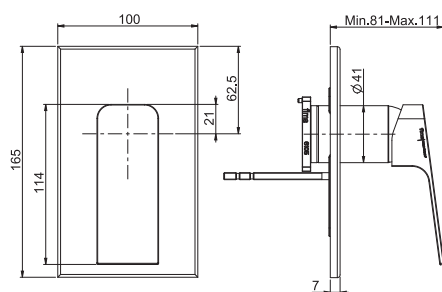

F3389X1

Single lever bath and shower mixer for concealed installation

- exposed part only
- metal plate
- **built-in part to be ordered separately**

Встроенный смеситель для душа

- только внешняя часть
- Металлическая пластина
- **внутренняя часть заказывается отдельно**