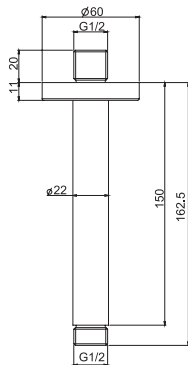

F2584

Ceiling mounted bracket 150 mm - 1/2"

Держатель для потолочного монтажа 150 мм- 1/2"

€

F2584_ _	CR	90,20
F2584_ _	CN - BS - NS	126,40
F2584_ _	SN - CS	135,40
F2584_ _	HL - ZL - OR - BR - RA	148,90
F2584_ _	HS - ZS - OS	153,40