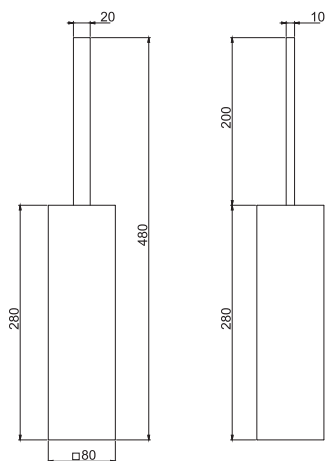

F6026/3_ _	CR	306,10
F6026/3_ _	CN - BS - NS	428,50
F6026/3_ _	SN - CS	459,10
F6026/3_ _	HL - ZL - OR	504,90
F6026/3_ _	HS - ZS - OS	520,30