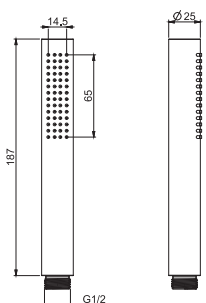

F2067

ABS anti-limestone handshower

Ручной душ с защитой от извести

€

F2067_ _	CR	40,20
F2067_ _	BS - NS	56,40
F2067_ _	SN	60,30