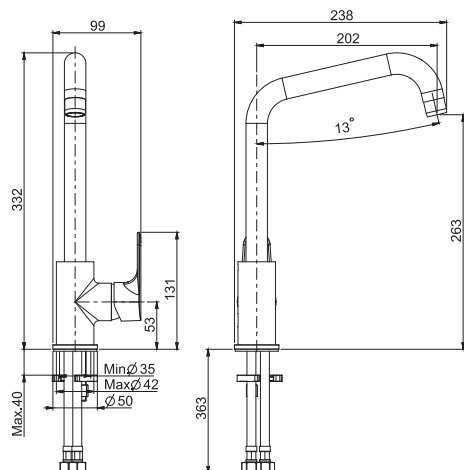

Смеситель для кухни Serie 22

- вращающийся излив
- с двумя гибкими шлангами

€

F3837/1R_ _ **CR** 215,70

SPARE PARTS - Запасные детали

F2036G
€ 51,80

F3537/2

Kitchen mixer

- n. 2 flexible hoses
- swivel spout