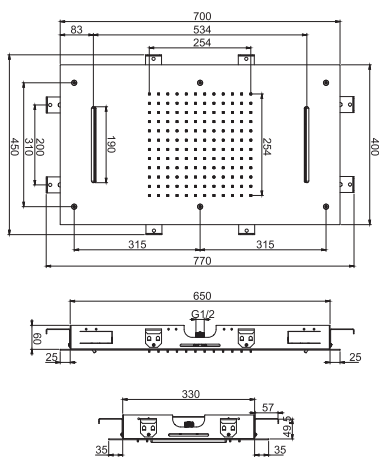

F2903

Harmonia Ceiling mounted stainless steel showerhead

- 700x400 mm
- anti-limestone nozzles
- 2 cascade flows
- rain jet