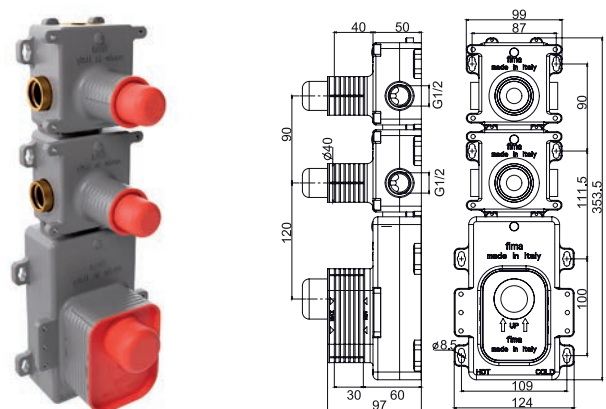

2 OUTLETS
ВЫХОДА

THERMOSTATIC VERSION | ТЕРМОСТАТ

CODE | КОД €
F2462 890,80

MECHANICAL VERSION | МЕХАНИЧЕСКОЕ УПРАВЛЕНИЕ

CODE | КОД €
F2462M 890,80