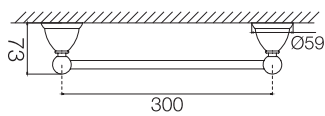

STYLE

PRODUCTS DESIGN
Centro Ricerca Fima

F6040/30

Towel holder 30 cm

Полотенцедержатель 30 см

		€
F6040/30_	CR	166,70
F6040/30_	SN	250,10
F6040/30_	OR - BR - RA	275,10
F6040/30_	OS	283,40

F6040/40

Towel holder 40 cm