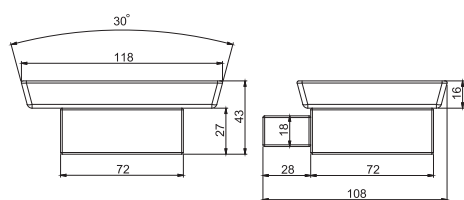

F6023/2W

Soap holder

Мыльница с держателем отдельностоящая

€

F6023/2W_ _	CR	198,40
F6023/2W_ _	CN - BS - NS	277,80
F6023/2W_ _	SN - CS	297,60
F6023/2W_ _	HL - ZL - OR	327,40
F6023/2W_ _	HS - ZS - OS	337,30