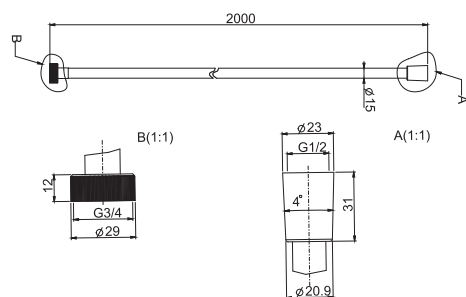

F7748/2

2 m supply flexible

подводной шланг 2 метра

€

F7748/2_ _	BG - NS	55,80