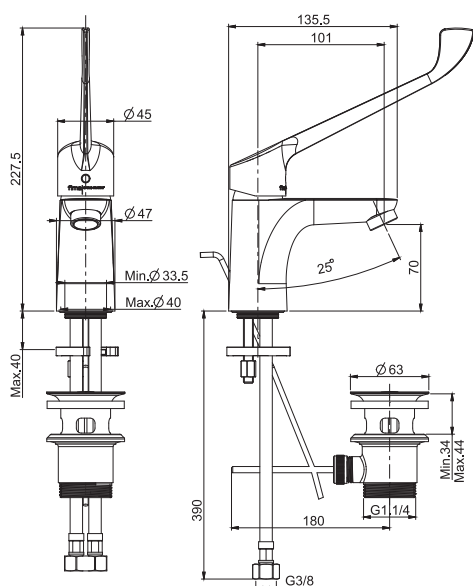

F5308

Cold water tap

- flexible hose 370 mm
- cold water only

Кра н только на холодную воду

- поставка труб 370 мм
- только холодная вода

		€
F5308_ _	CR	280,60
F5308_ _	CN - BS - NS	392,90
F5308_ _	SN - CS	421,00
F5308_ _	HL	463,00
F5308_ _	HS	477,00

6

1,7 kg

19 x 38 x 9 cm

SPARE PARTS - Запасные детали

F2042AF
€ 27,40

F2492
€ 21,80

F3831/LC

Wash basin mixer with clinical handle

- n. 2 flexible hoses
- pop-up waste 1"1/4

Смеситель на раковину для лечебных учреждений

- с двумя гибкими шлангами
- Донный клапан 1"1/4

€

F3831/LC_ _ .ES **CR** 128,80

F3831/LC_ _ .ES **NS** 180,20

**WITHOUT POP WASTE
БЕЗ ДОННОГО КЛАПАНА** €

F3831/LC_ _ .1.ES **CR** 115,10

F3831/LC_ _ .1.ES **NS** 180,20

SPARE PARTS - Запасные детали

F2618
€ 54,30

F2974
€ 14,00