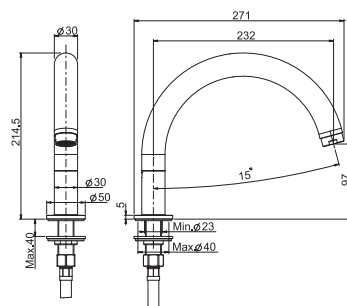

F2158

Deck mounted bath spout

- spout 230 mm