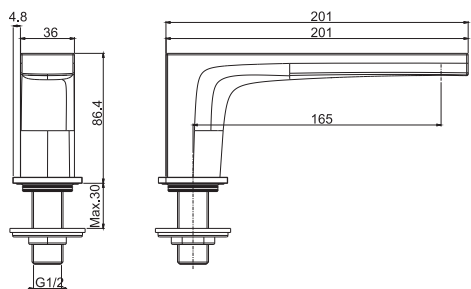

F1415

Deck mounted bath spout

- spout 165 mm

Излив для монтажа к борту ванны

- излив 165 мм