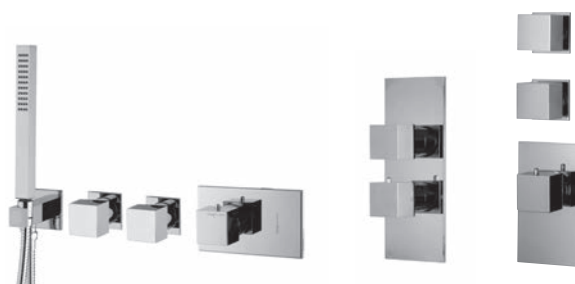

THERMOSTATIC BUILT-IN SHOWER MIXER
ТЕРМОСТАТ ВСТРОЕННЫЙ ДЛЯ ДУША

► WELLNESS

DISCOVER THE COMPLETE LINE
ОТКРОЙ ПОЛНУЮ СЕРИЮ