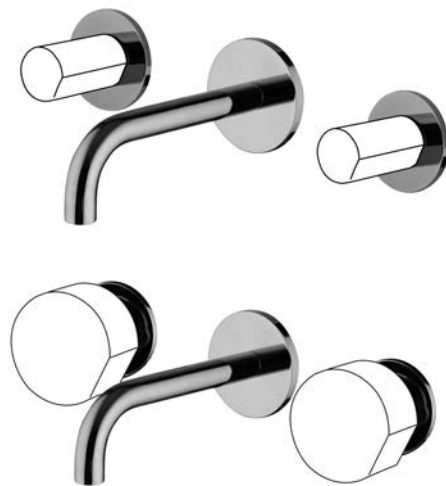

Смеситель для раковины на 3 отверстия настенный

• РУЧКИ ПРОДАЮТСЯ ОТДЕЛЬНО

- только внешняя часть
- донный клапан click-clack 1"1/4
- Излив 150 мм

ДЛЯ КОМПЛЕКТАЦИИ ЭТОГО ПРОДУКТА ЗАКАЖИТЕ ПАРУ РУЧЕК S4 ИЛИ S2

- внутренняя часть заказывается отдельно