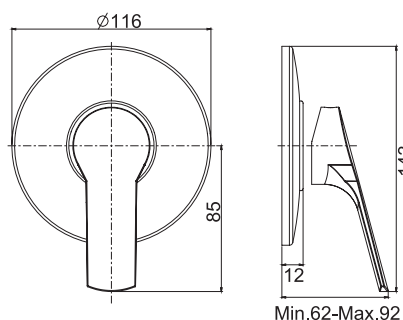

F3763/1

Single lever bath and shower mixer for concealed installation

- exposed part only
- **built-in part to be ordered separately**