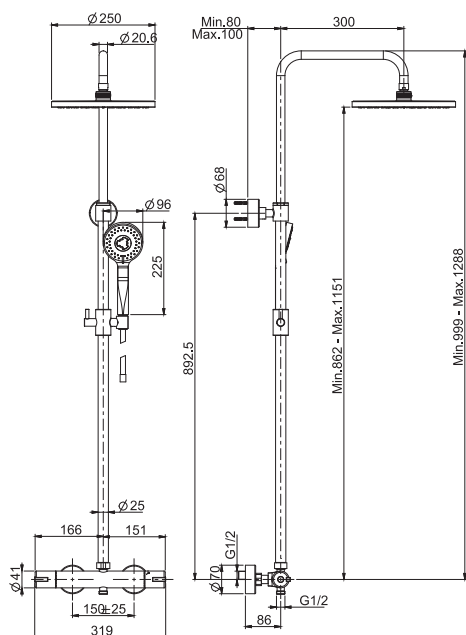

€

F3155/RP259_ _ CR 871,50

6,2 kg

31 x 108 x 10 cm

SPARE PARTS - Запасные детали

F2290
€ 55,20

F2989
€ 54,00

F3155S