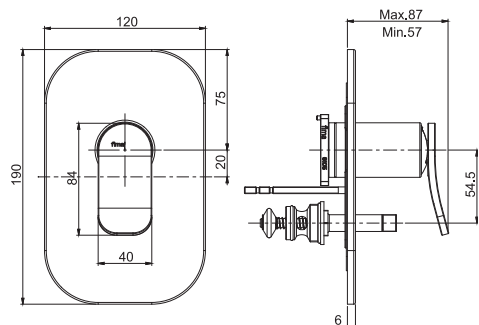

F3809X2

Single lever bath and shower mixer for concealed installation with 2 outlets diverter

- exposed part only
- metal plate
- diverter
- **built-in part to be ordered separately**