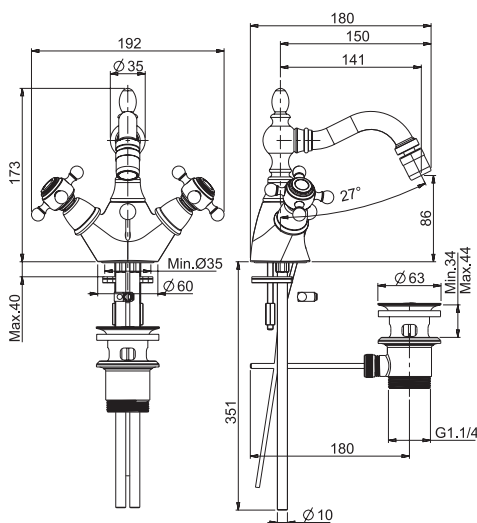

F5092

Bidet mixer with swivel spout

- n. 2 flexible hoses
- swivel spout
- pop-up waste 1"1/4

Смеситель для биде с вращающимся изливом

- с двумя гибкими шлангами
- вращающийся излив
- Донный клапан 1"1/4

		€
F5092_ _	CR	506,70
F5092_ _	SN	760,00
F5092_ _	OR - BR - RA	836,00
F5092_ _	OS	861,40

SPARE PARTS - Запасные детали

F2016 € 13,50	F2042AC € 27,40	F2042AF € 27,40

F5092/2

Bidet mixer

- n. 2 flexible hoses
- pop-up waste 1"1/4