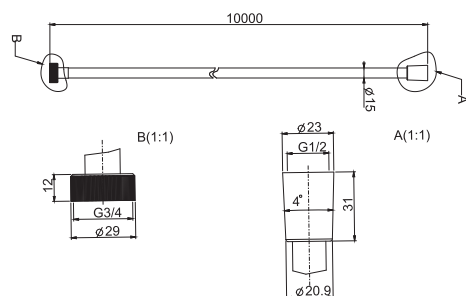

F7748/10

10 m supply flexible

подводной шланг 10 метра

€

F7748/10_ _	BG - NS	114,20