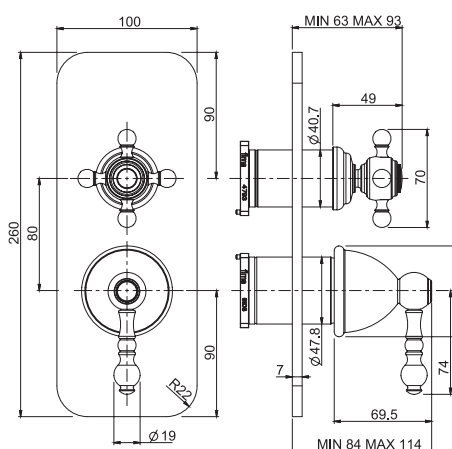

F5089X6

Built-in mixer with 2/3 outlets diverter

- 2/3 outlets diverter
- exposed part only
- metal plate
- **built-in part to be ordered separately**