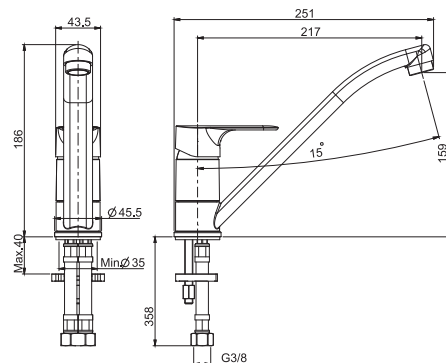

F3837

Kitchen mixer Serie 22

- swivel spout
- n. 2 flexible hoses