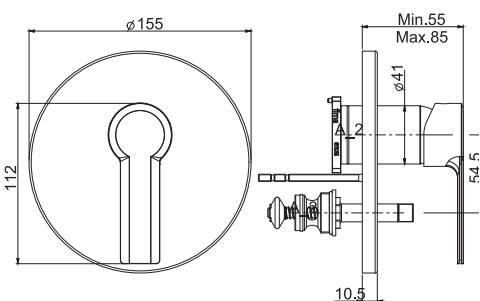

F3139X2

Single lever bath and shower mixer for concealed installation with 2 outlets diverter

- exposed part only
- diverter
- built-in part to be ordered separately

Встроенный смеситель с переключателем на 2 источника

- только внешняя часть
- переключатель
- внутренняя часть заказывается отдельно