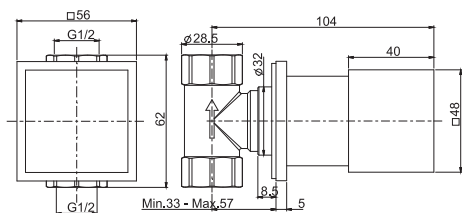

Запорный вентиль 1/2"

- только внешняя часть
- внутренняя часть заказывается отдельно

		€
F3523/1_ _	CR	238,90
F3523/1_ _	BS - NS	334,50
F3523/1_ _	SN	358,30

SPARE PARTS - Запасные детали

F2042AF
€ 27,40

Required item to be ordered separately

Данная позиция обязательно заказывается отдельно

Built-in part

внутренняя часть

	€
F2220	81,10