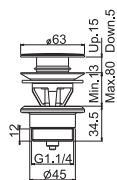

**Смеситель для раковины для настенного монтажа с кнопкой on/off**

- только внешняя часть
- Излив 160 мм
- Кнопка для открытия/закрытия воды
- механическая ручка для смешивания
- Ручка регулировки напора
- донный клапан click-clack 1"1/4
- **внутренняя часть заказывается отдельно**