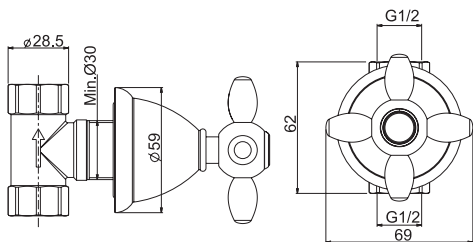

SPARE PARTS - Запасные детали

F2258
€ 90,10

F5023/1

Volume control valve 1/2"

- exposed part only
- **built-in part to be ordered separately**

Запорный вентиль 1/2

- только внешняя часть
- **внутренняя часть заказывается отдельно**