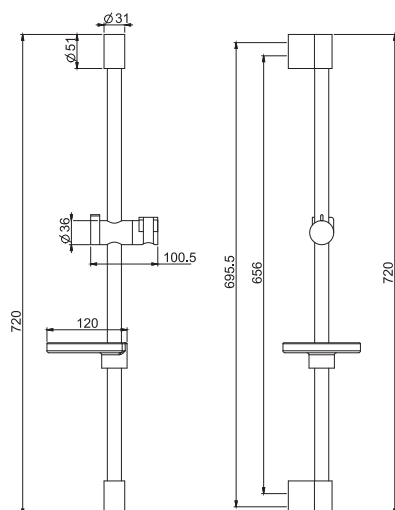

F2679/1

Sliding rail

душевая штанга

		€
F2679/1_ _	CR	176,70
F2679/1_ _	BS - NS	247,40