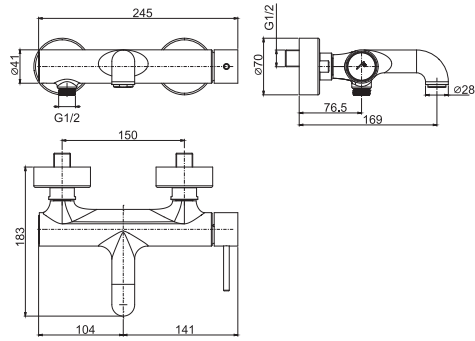

F3034/1N

Exposed bath mixer without shower set

- push-button diverter
- n. 2 eccentric couplings 1/2"

Смеситель внешнего монтажа на ванну без душевого комплекта

- кнопочный переключатель
- 2 подвода воды 1/2 с эксцентриком