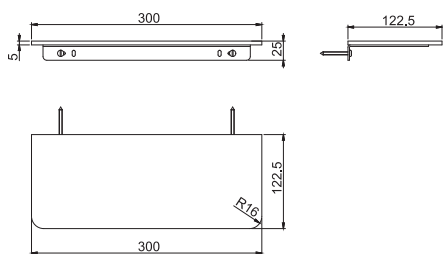

F6200/30

Wall mounted marble shelf 30 cm

- available in white marble (MB)
- available in black marble (MN)