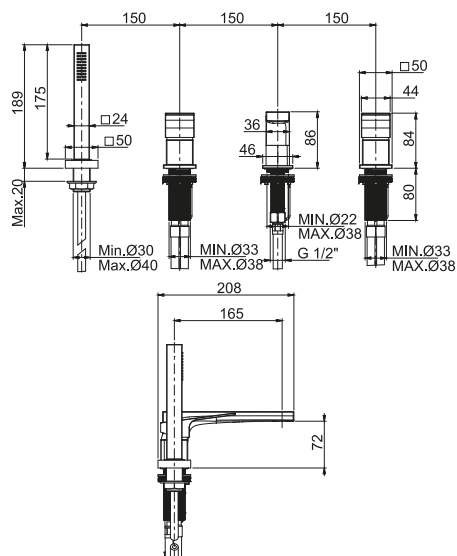

F3394N

Deck mounted bath mixer

- spout 165 mm
- double mixer
- shower holder
- 1500 mm nylon flexible hose
- handshower with antilimestone nozzles