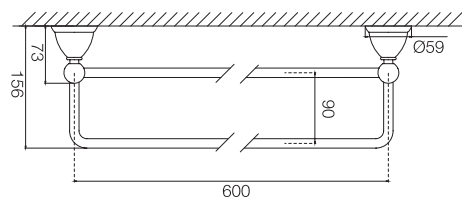

F6041/40

Double towel holder cm 40

Полотенцедержатель 30 см

		€
F6041/40_	CR	235,30
F6041/40_	SN	352,90
F6041/40_	OR - BR - RA	388,20
F6041/40_	OS	399,90

F6041/60

Double towel holder cm 60

Полотенцедержатель 40 см