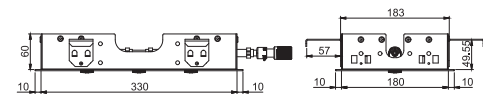

F2815

**Ceiling mounted stainless steel showerhead
Modular**

- mist sprays
- 350mm x 200mm

**Потолочный душ из нержавеющей стали
Modular**

- распыленная струя
- 350мм x 200мм

		€
F2815_ _	CR	987,60
F2815_ _	CN - BS - NS	1.382,70
F2815_ _	SN - CS	1.481,40
F2815_ _	HL - ZL - OR	1.629,60
F2815_ _	HS - ZS - OS	1.679,00