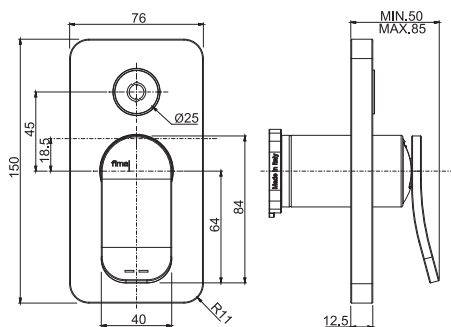

F3809E2

Single lever bath and shower mixer for concealed installation with 2 outlets diverter

- exposed part only
- push-button diverter
- metal plate
- **built-in part to be ordered separately**