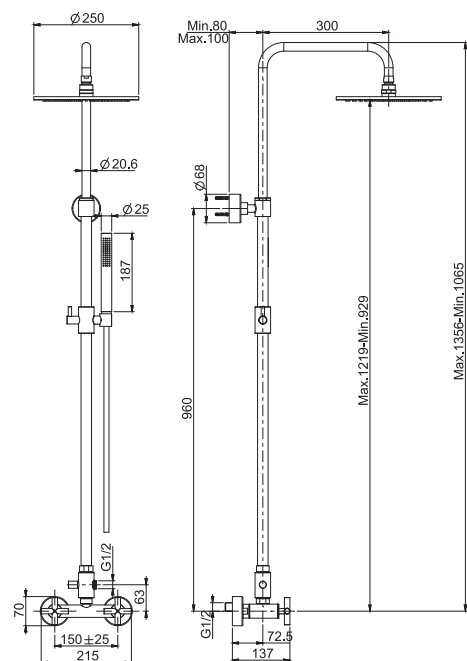

SPARE PARTS - Запасные детали

F2042AF

€ 27,40