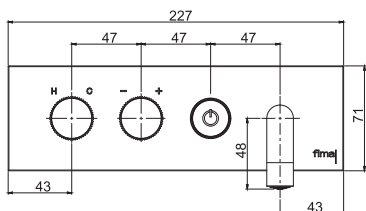

SPARE PARTS - Запасные детали

F2042AC € 27,40	F2492 € 21,80	R5601-00 € 93,50
R4104/M6 € 56,40		

Required item to be ordered separately

Данная позиция обязательно заказывается отдельно

Built-in part

внутренняя часть

		€
F4090		476,60