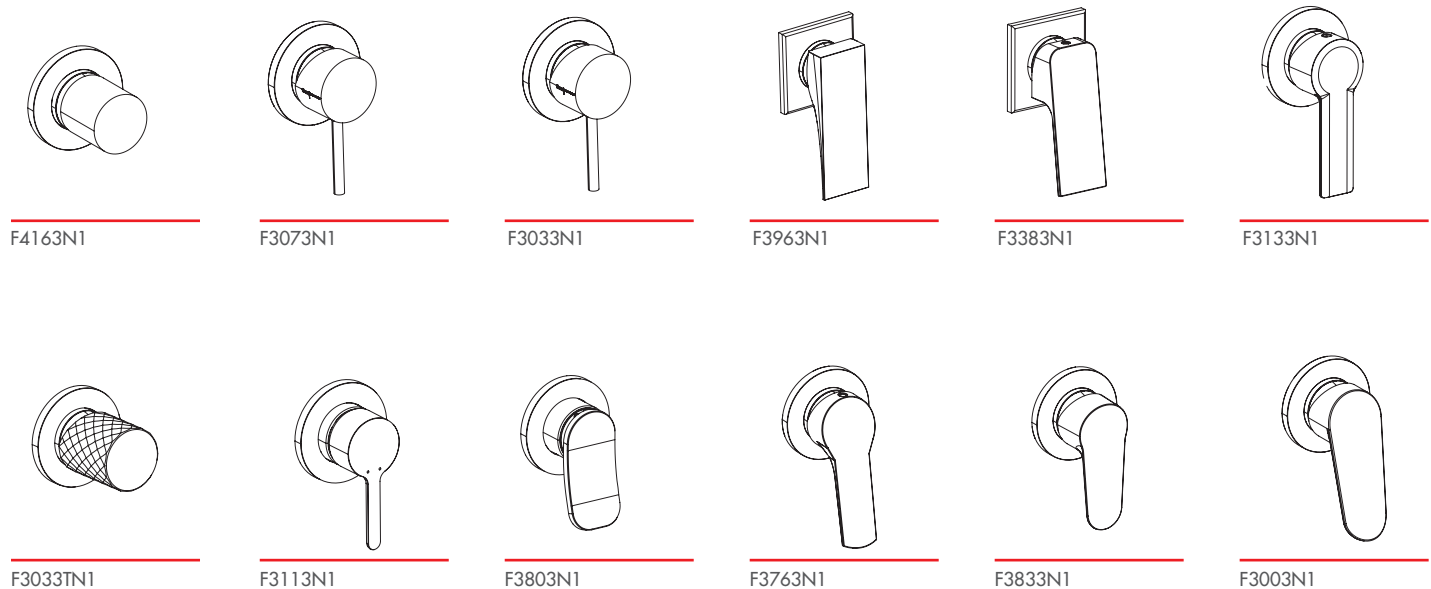

EXTERNAL PARTS ВНЕШНИЕ ЧАСТИ