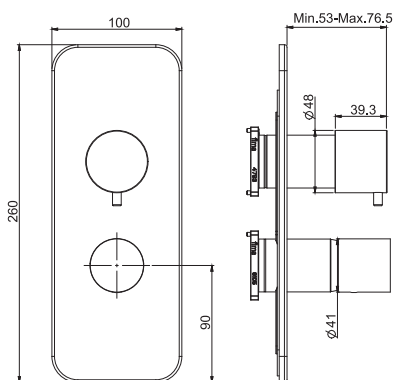

F4169X6

Built-in mixer with 2/3 outlets diverter

- 2/3 outlets diverter
- exposed part only
- **built-in part to be ordered separately**