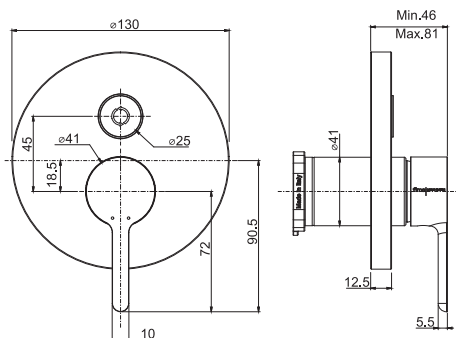

F3119E2

Single lever bath and shower mixer for concealed installation with 2 outlets diverter

- exposed part only
- metal plate
- push-button diverter
- **built-in part to be ordered separately**