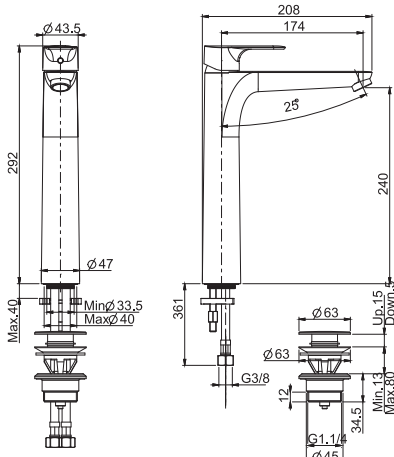

F3831/H

Sleeve basin mixer

- n. 2 anti twist flexible hoses
- maximum flow rate at 3 bar: 5 l/m
- 1"1/4 brass click clack waste
- **this product is available without waste (see page 18)**