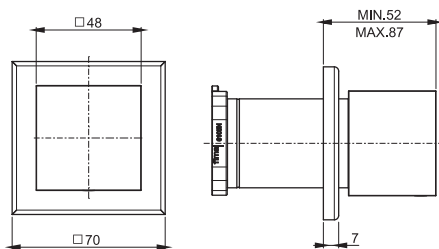

переключатель на 2 источника

- один вход/два вывода
- **внутренняя часть заказывается отдельно**

€

F3963N2_ _	CR	230,40
F3963N2_ _	CN - BS - NS	322,50
F3963N2_ _	SN - CS	345,60
F3963N2_ _	HL - ZL - OR	380,20
F3963N2_ _	HS - ZS - OS	391,60

SPARE PARTS - Запасные детали

F2937
€ 61,60

Required item to be ordered separately

Данная позиция обязательно заказывается отдельно

Built-in part

внутренняя часть

€

F3040 96,60