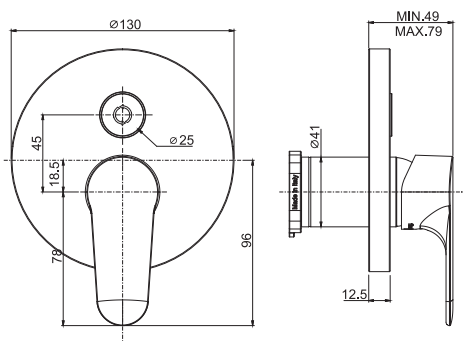

F3839E2

Single lever bath and shower mixer for concealed installation with 2 outlets diverter

- exposed part only
- metal plate
- push-button diverter
- **built-in part to be ordered separately**