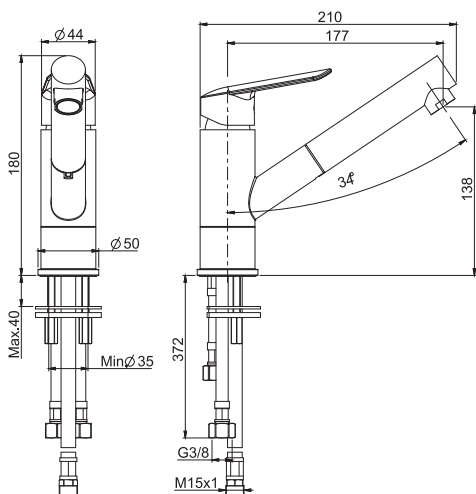

F3008

Kitchen mixer with extractable handshower Spot

- n. 2 flexible hoses
- flexible nylon 1200 mm
- swivel spout
- brass extractable handshower

Смеситель для кухни с выдвижной лейкой Spot

- с двумя гибкими шлангами
- Гибкий нейлоновый шланг 1200 мм
- вращающийся излив
- выдвижная ручная лейка