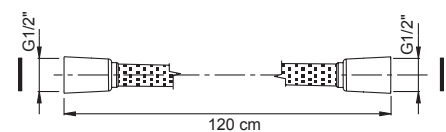

F2128/120

Chromalux Supreme flexible hose

- Chromalux
- 1200 mm lenght