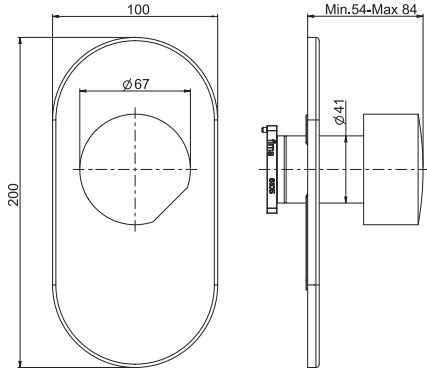

F3189X1

Single lever bath and shower mixer for concealed installation

- **HANDLE SOLD SEPARATELY**
- exposed part only
- **built-in part to be ordered separately**

TO COMPLETE THIS PRODUCT PLEASE ORDER NR. 1 HANDLE S2

Встроенный смеситель для душа

- **РУЧКИ ПРОДАЮТСЯ ОТДЕЛЬНО**
- только внешняя часть
- **внутренняя часть заказывается отдельно**

ЧТОБЫ УКОМПЛЕКТОВАТЬ ЭТО ИЗДЕЛИЕ ЗАКАЖИТЕ 1 РУЧКУ S2

		€
F3189X1__	CR	337,20
F3189X1__	CN - BS - NS	472,10
F3189X1__	SN - CS	505,90
F3189X1__	HL - ZL - OR	556,40
F3189X1__	HS - ZS - OS	573,30

12

0,6 kg

17 x 20 x 11 cm

OTHER VERSIONS - ДРУГИЕ ВЕРСИИ

THERMOSTATS AVAILABLE IN THE FIMATHERM SECTION

ТЕРМОСТАТЫ, ДОСТУПНЫЕ В РАЗДЕЛЕ FIMATHERM

SPARE PARTS - Запасные детали

F2036
€ 51,80

Required item to be ordered separately

Handle S2

To choose the glass finish see page 73 .
Example:

S2V01 POLISHED GLASS AND METALLIC CHROME HANDLE

S2VS01 SATIN GLASS AND METALLIC CHROME HANDLE

Данная позиция обязательно заказывается отдельно

ручка S2

Для выбора покрытия стекла смотрите страницу 73 .
Например:

S2V01 РУЧКА ГЛЯНЦЕВОЕ СТЕКЛО МЕТАЛЛИЗИРОВАННЫЙ ХРОМ

S2VS01 РУЧКА САТИНИРОВАННОЕ СТЕКЛО МЕТАЛЛИЗИРОВАННЫЙ ХРОМ

		€
S2__	CR	106,50
S2__	CN - BS - NS	149,10
S2__	SN - CS	159,80
S2__	ZL - OR - HL	175,70
S2__	ZS - OS - HS	181,00
S2__	CE - LS - LC	224,20
S2__	V__	225,60
S2__	VS__	232,20

Required item to be ordered separately

Built-in part

Данная позиция обязательно заказывается отдельно

внутренняя часть

		€
F3000		168,20