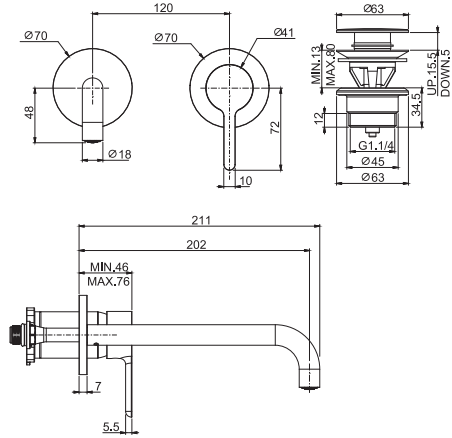

Смеситель для раковины для настенного монтажа

- только внешняя часть
- максимальная скорость потока при 3 бар: 5 л/м
- Излив 200 мм
- донный клапан click-clack 1"1/4
- Металлическая пластина
- **внутренняя часть заказывается отдельно**