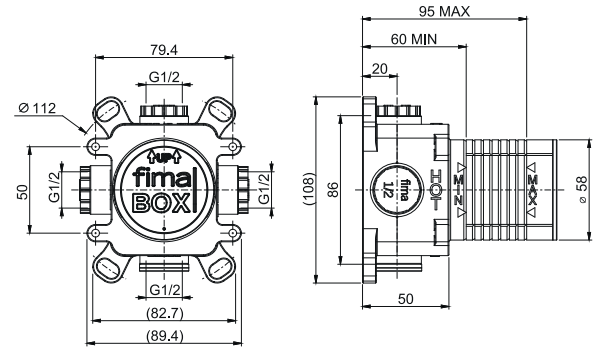

F3050

FIMALAB DESIGN

Built-in body for built-in mechanical shower mixer
Внутренняя часть для душевого смесителя

MECHANICAL
МЕХАНИЧЕСКИЙ

CODE | КОД €
F3050 93,20