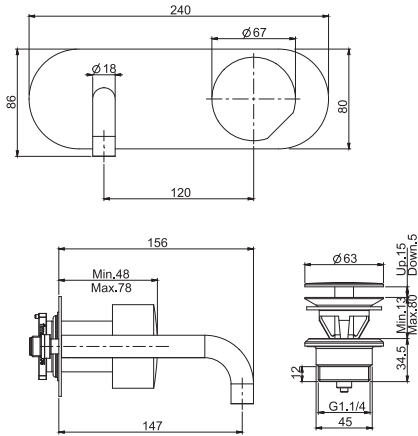

F3171WX5

Wall mounted wash basin mixer

- **HANDLE SOLD SEPARATELY**
- exposed part only
- 1"1/4 brass click clack waste
- spout 150 mm
- **built-in part to be ordered separately**

TO COMPLETE THIS PRODUCT PLEASE ORDER NR. 1 HANDLE S2