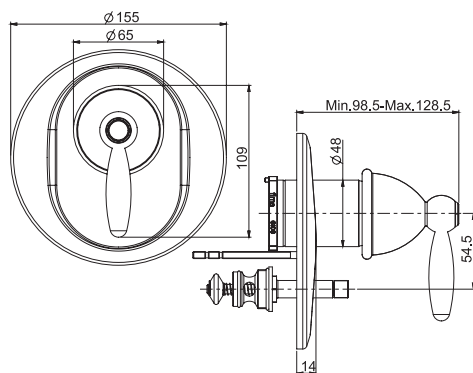

F5009X2

Single lever bath and shower mixer for concealed installation with 2 outlets diverter

- exposed part only
- metal plate
- diverter
- **built-in part to be ordered separately**