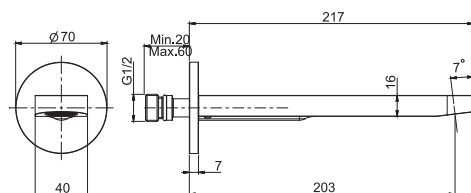

SPARE PARTS - Запасные детали

F2283
€ 15,00

F2456

Wall mounted bath spout

- spout 201 mm
- 1/2" thread

Излив для настенного монтажа к борту ванны

- Излив 201 мм
- резьба 1/2

€