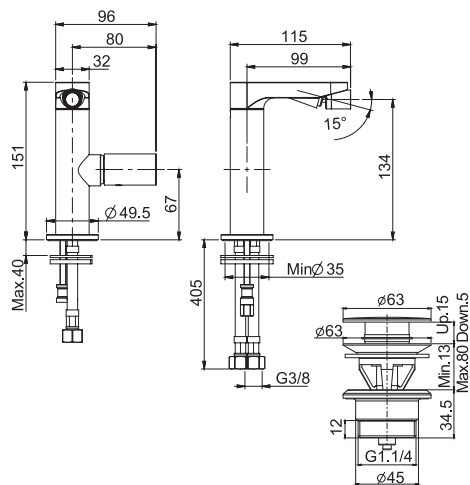

F4162

Bidet mixer

- swivel spout
- n. 2 flexible hoses
- 1"1/4 brass click clack waste
- **this product is available without waste (see page 18)**