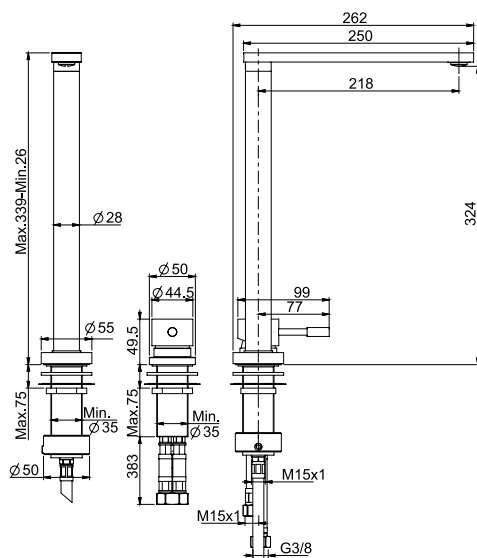

F7037

Ghost sink bendable mixer with remote control on deck

- n. 2 flexible hoses
- pull down spout
- mixer

Ghost смеситель для кухни выдвижной с управлением на панели

- с двумя гибкими шлангами
- опускающийся излив
- смеситель