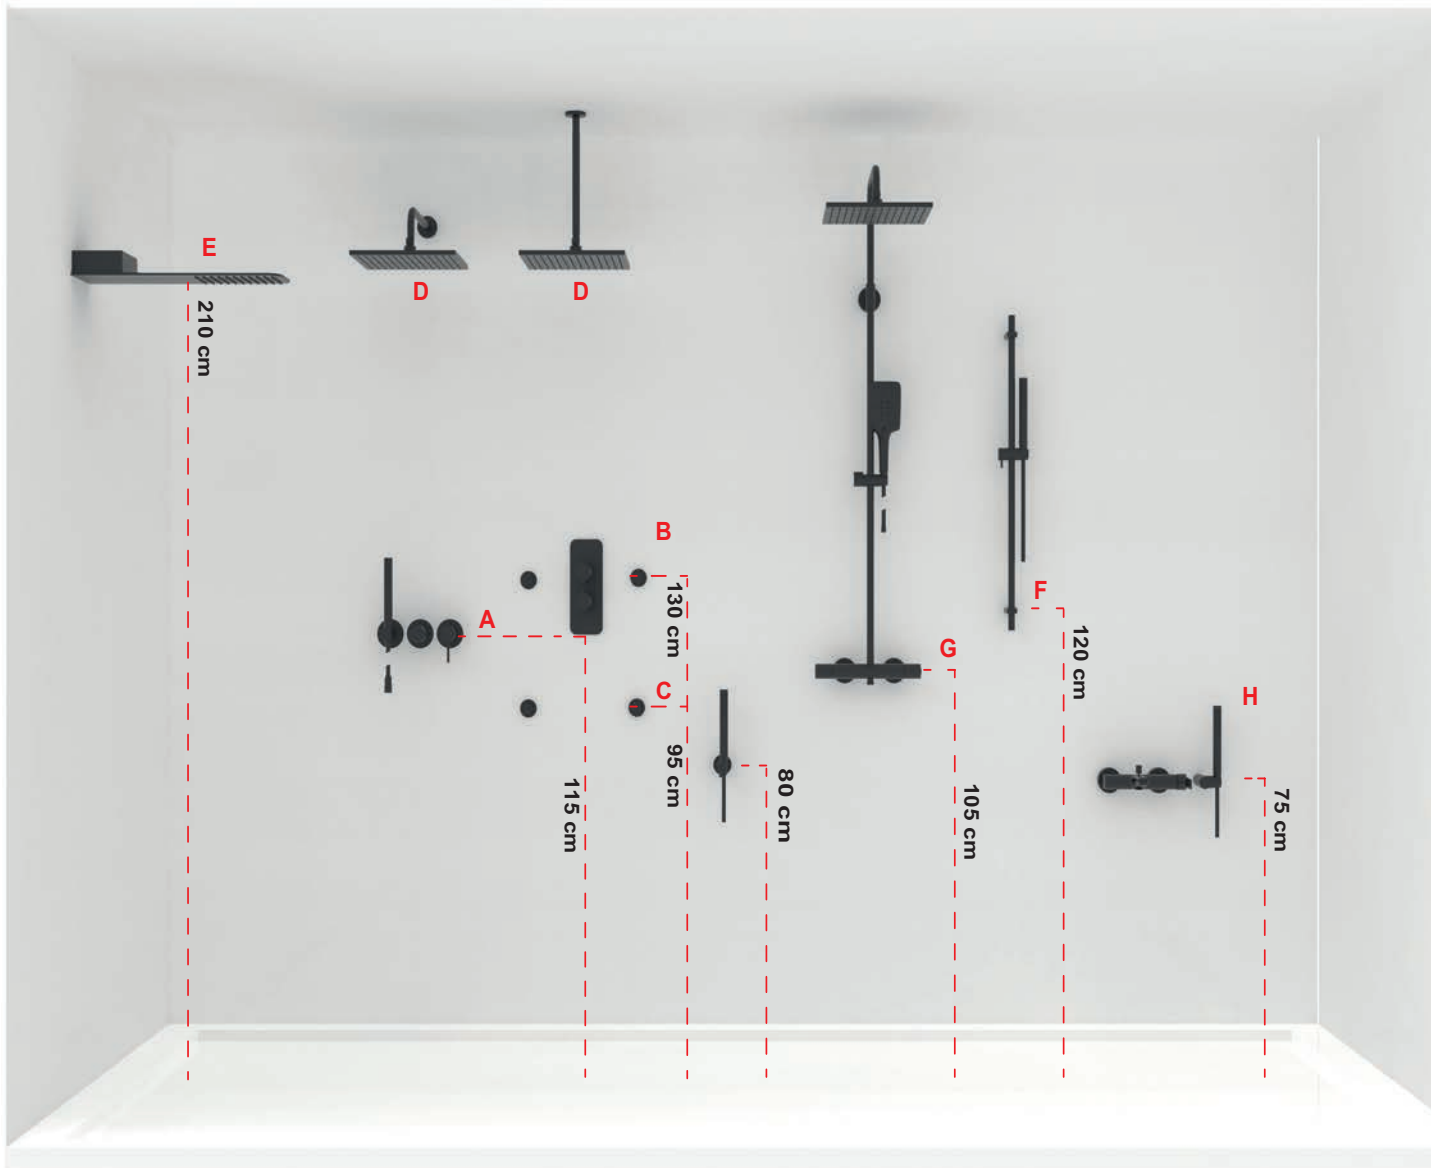

IDEAL INSTALLATION HEIGHT ACCORDING TO THE PERSON'S HEIGHT

В ИДЕАЛЕ ВЫСОТА УСТАНОВКИ ДОЛЖНА ВЫБИРАТЬСЯ В ЗАВИСИМОСТИ ОТ РОСТА ЧЕЛОВЕКА

PERSON'S HEIGHT РОСТ ЧЕЛОВЕКА	cm 160 170 180 190	cm 160 170 180 190
A. MIXERS СМЕСИТЕЛИ	cm 115 120 125 130	E. WATERFALL КАСКАД cm 210 210 220 230
B. UPPER LATERAL BODY SPRAYS БОКОВЫЕ ФОРСУНКИ ВЕРХНИЕ	cm 130 140 150 160	F. SLIDING RAIL ДУШЕВАЯ ШТАНГА cm 120 120 130 140
C. MIDDLE LATERAL BODY SPRAYS БОКОВЫЕ ФОРСУНКИ СРЕДНИЕ	cm 95 105 115 125	G. EXPOSED SHOWER MIXER ВНЕШНИЙ СМЕСИТЕЛЬ ДЛЯ ДУША cm 105 115 125 135
D. SHOWERHEAD ВЕРХНИЙ ДУШ	cm 210 210 220 230	H. EXPOSED BATH MIXER ВНЕШНИЙ СМЕСИТЕЛЬ ДЛЯ ВАННЫ cm 75