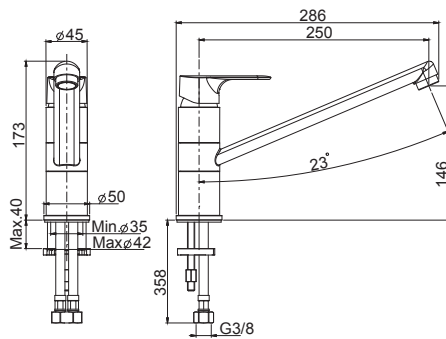

F3897

Kitchen mixer Serie 22

- swivel spout
- n. 2 flexible hoses

Смеситель для кухни Serie 22

- вращающийся излив
- с двумя гибкими шлангами