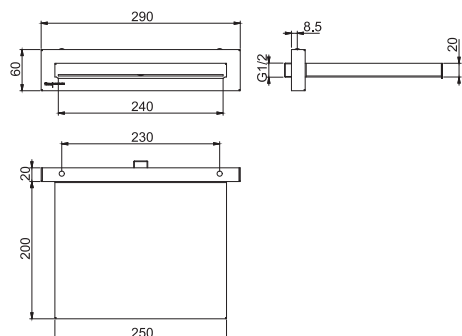

Cascade bath spout

- 220 mm projection

Излив серии к борту ванны

- ВЫНОС НОСИКА 220 ММ

€

F2781_ _	CR	1.009,20
----------	-----------	----------

F2929

Wall mounted bath spout