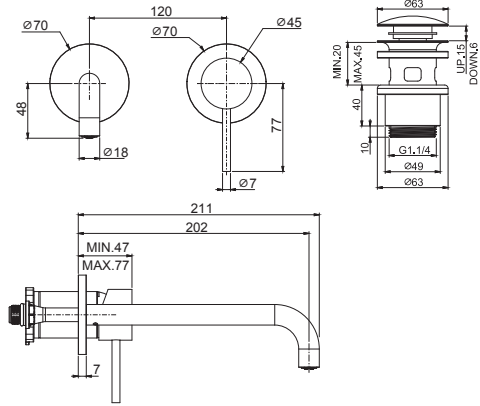

F3081WLX9

Wall mounted wash basin mixer

- 1"1/4 stainless steel click clack pop-up waste
- **built-in part to be ordered separately**

Смеситель для раковины для настенного монтажа

- донный клапан click-clack 1"1/4 из нержавеющей стали
- **внутренняя часть заказывается отдельно**

		€
F3081WLX9_ _	INOX	522,00
SPARE PARTS - Запасные детали		

F2036
€ 51,80

F2492
€ 21,80

Required item to be ordered separately

Built-in part

Данная позиция обязательно заказывается отдельно

внутренняя часть

		€
F3600W		224,50

F3071/P

Floor mounted basin mixer

- high floor/aerator 984 mm
- rotation tolerance up to 25°

NOTE: this item is complete: built-in + exposed parts

Смеситель для раковины напольного монтажа

- Высота от пола до аэратора 984 мм
- Регулировка поворота до 25°

Примечание: В комплект поставки этого продукта уже включены как внешние, так и внутренние части