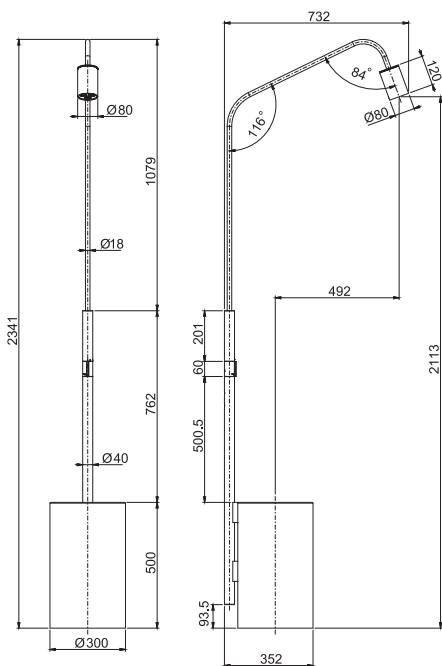

F5971RN

Freestanding shower column MARMOREA with black marble Marquina base

- rain jet
- command for waterflow and temperature control with progressive cartridge
- 1/2" hot/cold water connection

Душевая колонна "freestanding" MARMOREA с основанием из черного мрамора Marquina

- ливневая струя
- Регулирование интенсивности потока и температуры воды с помощью прогрессивного картриджа
- Соединение горячей/холодной воды 1/2"

€

F5971RN_ _	INOX	13.759,60
F5971RN_ _	NS	15.361,80

100 kg

75 x 150 x 61 cm