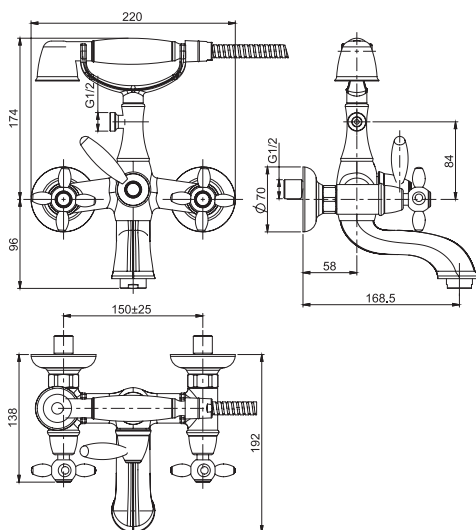

€
F5004_ _	CR	657,80
F5004_ _	SN	986,70
F5004_ _	OR - BR - RA	1.085,40
F5004_ _	OS	1.118,30

SPARE PARTS - Запасные детали

F2015
€ 13,80

F2042AF
€ 27,40