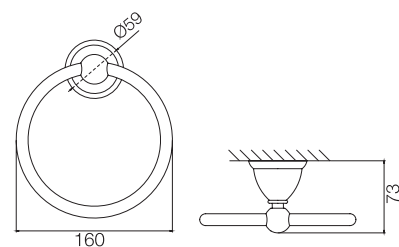

F6042/1

Towel holder

Полотенцедержатель

		€
F6042/1__	CR	101,80
F6042/1__	SN	152,70
F6042/1__	OR - BR - RA	168,00
F6042/1__	OS	173,10