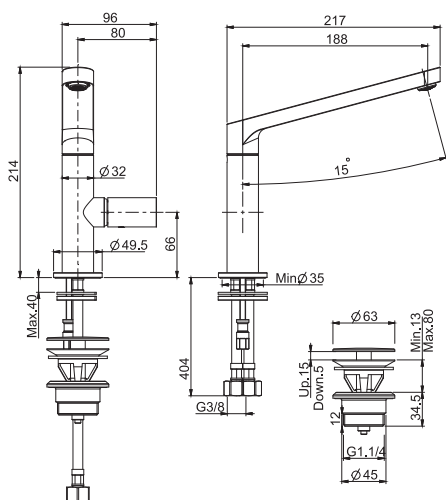

F4161M

Wash basin mixer

- swivel spout
- n. 2 flexible hoses
- 1"1/4 brass click clack waste
- **this product is available without waste (see page 18)**

Смеситель на раковину

- вращающийся излив
- с двумя гибкими шлангами
- донный клапан click-clack 1"1/4
- **Этот продукт доступен без донного клапана (См. страницу 18)**