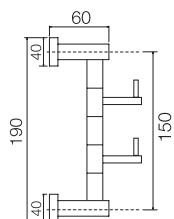

F6004/3

Double hook

Крючок двойной

€

F6004/3_ _	CR	142,50
F6004/3_ _	CN - BS - NS	199,60
F6004/3_ _	SN - CS	213,80
F6004/3_ _	HL - ZL - OR	235,10
F6004/3_ _	HS - ZS - OS	242,30