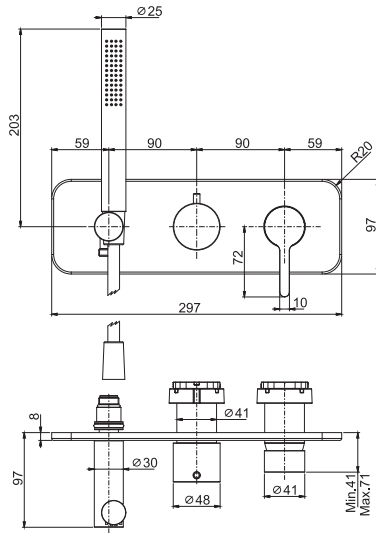

F3129WX2

Single lever bath and shower mixer for concealed installation 2 outlets with shower set

- exposed part only
- diverter
- shower holder with water connection
- handshower with antilimestone nozzles
- chromalux flexible hose 1500 mm
- **built-in part to be ordered separately**