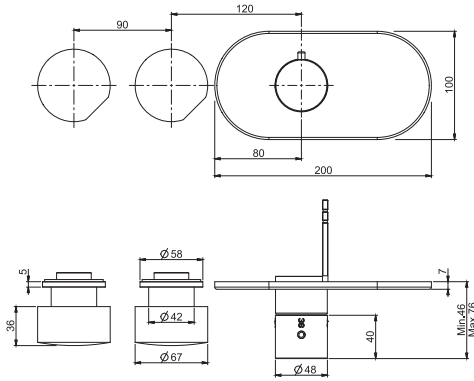

F3183X2

Thermostatic built-in shower mixer

- **HANDLES SOLD SEPARATELY**
- safety stop handle 38°
- exposed part only
- 2 volume control valves
- horizontal or vertical installation

TO COMPLETE THIS PRODUCT PLEASE ORDER NR. 2 HANDLES S2

- **built-in part to be ordered separately**

Встроенный термостатический смеситель

• РУЧКИ ПРОДАЮТСЯ ОТДЕЛЬНО

- ручки с защитой от обжигания
- только внешняя часть
- 2 запорных вентиля
- установка вертикально и горизонтально

ЧТОБЫ УКОМПЛЕКТОВАТЬ ЭТО ИЗДЕЛИЕ ЗАКАЖИТЕ 2 РУЧКИ S2

- **внутренняя часть заказывается отдельно**

€

F3183X2_ _	CR	563,80
F3183X2_ _	CN - BS - NS	789,30
F3183X2_ _	SN - CS	845,80
F3183X2_ _	HL - ZL - OR	930,30
F3183X2_ _	HS - ZS - OS	958,50

SPARE PARTS - Запасные детали

F2042AF
€ 27,40

F2471
€ 190,40

Required item to be ordered separately

Handle S2

To choose the glass finish see page 73 .
Example:

S2V01 POLISHED GLASS AND METALLIC CHROME HANDLE

S2VS01 SATIN GLASS AND METALLIC CHROME HANDLE

Данная позиция обязательно заказывается отдельно

ручка S2

Для выбора покрытия стекла смотрите страницу 73 .

Например:

S2V01 РУЧКА ГЛЯНЦЕВОЕ СТЕКЛО МЕТАЛЛИЗИРОВАННЫЙ ХРОМ

S2VS01 РУЧКА САТИНИРОВАННОЕ СТЕКЛО МЕТАЛЛИЗИРОВАННЫЙ ХРОМ

€

S2_ _	CR	106,50
S2_ _	CN - BS - NS	149,10
S2_ _	SN - CS	159,80
S2_ _	ZL - OR - HL	175,70
S2_ _	ZS - OS - HS	181,00
S2_ _	CE - LS - LC	224,20
S2_ _	V_ _	225,60
S2_ _	VS_ _	232,20

Required item to be ordered separately

Built-in part

Данная позиция обязательно заказывается отдельно

внутренняя часть

**THERMOSTATIC VERSION
ТЕРМОСТАТ**

€

F2462 890,80

**MECHANICAL VERSION
МЕХАНИЧЕСКОЕ УПРАВЛЕНИЕ**

€

F2462M 890,80