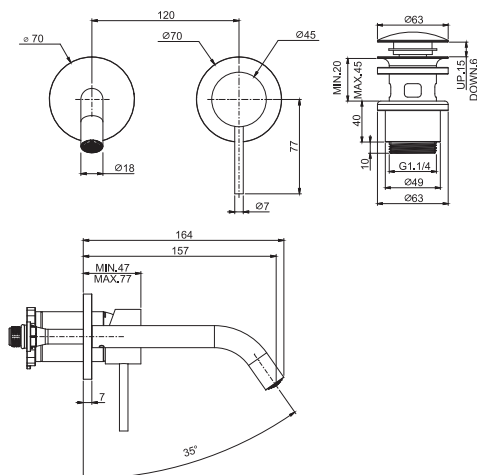

F3081WX8

Wall mounted wash basin mixer

- 1"1/4 stainless steel click clack pop-up waste
- spout 150 mm
- **built-in part to be ordered separately**

Смеситель для раковины для настенного монтажа

- донный клапан click-clack 1"1/4 из нержавеющей стали
- Излив 150 мм
- **внутренняя часть заказывается отдельно**

		€
F3081WX8_ _	INOX	496,70
SPARE PARTS - Запасные детали		

Required item to be ordered separately	Данная позиция обязательно заказывается отдельно	€
Built-in part	внутренняя часть	
	F3600W	224,50

F3081WLX8

Wall mounted wash basin mixer

- 1"1/4 stainless steel click clack pop-up waste
- spout 200 mm
- **built-in part to be ordered separately**

Смеситель для раковины для настенного монтажа

- донный клапан click-clack 1"1/4 из нержавеющей стали
- Излив 200 мм
- **внутренняя часть заказывается отдельно**