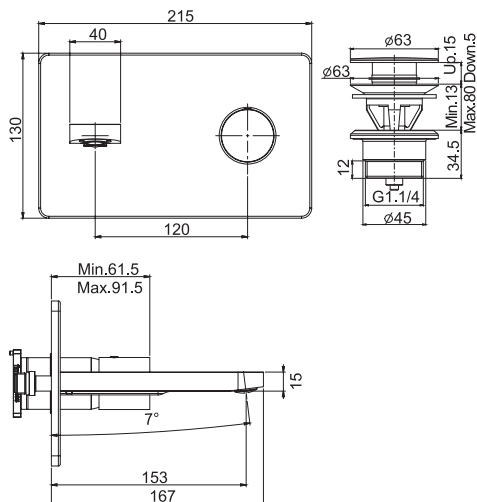

F4201WX5

Wall mounted wash basin mixer

- exposed part only
- spout 150 mm
- 1"1/4 brass click clack waste
- **built-in part to be ordered separately**