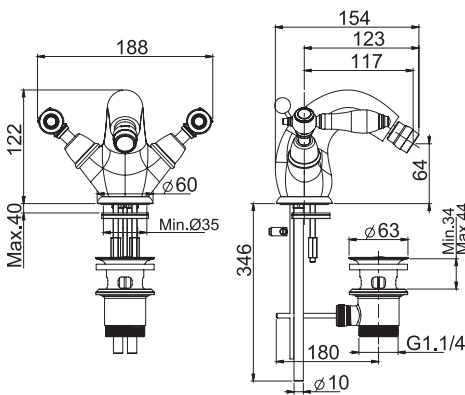

Смеситель для биде

- с двумя гибкими шлангами
- Донный клапан 1"1/4

		€
F5432_ _	CR	505,90
F5432_ _	SN	758,80
F5432_ _	OR - BR - RA	834,60
F5432_ _	OS	860,00

		€
F5432CB_ _	CR	1.051,40
F5432CB_ _	SN	1.577,10
F5432CB_ _	OR - BR - RA	1.734,80
F5432CB_ _	OS	1.787,40