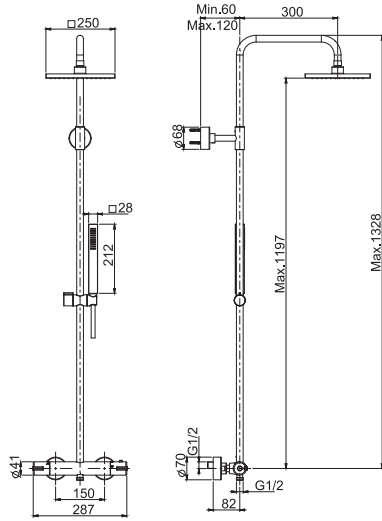

F4905/QP255

Exposed thermostatic shower mixer with shower column, showerhead and shower set

- **cuttable height column**
- n. 2 eccentric couplings 1/2"
- handshower with antilimestone nozzles
- anti limestone ABS showerhead 250x250mm
- **ABS handles**
- chromalux flexible hose 1500 mm
- COLD BODY