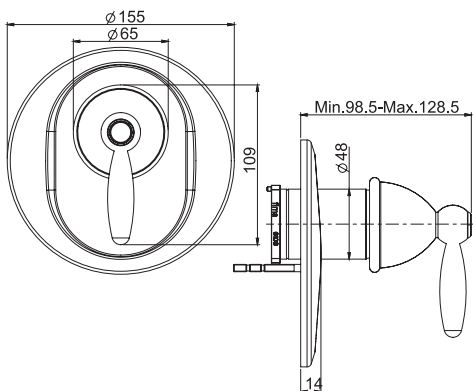

F5009X1

Single lever bath and shower mixer for concealed installation

- exposed part only
- metal plate
- **built-in part to be ordered separately**