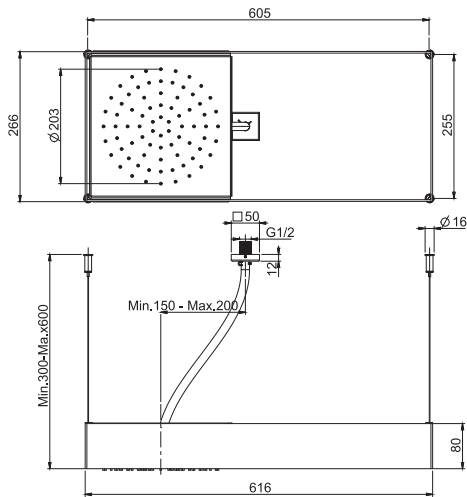

F2993S

Moove Ceiling mounted showerhead brushed stainless steel finishing

- Ceiling mounted frame with steel cables adjustable in height
- brushed nickel frame in stainless steel
- steel cables adjustable in height
- tube in clear silicone
- sliding module for water supply
- rain jet
- easy clean system
- the different finishings refer to the sliding module for water supply

Потолочный душ Moove в раме из нержавеющей стали

- Прямоугольная подвесная к потолку панель со стальными тросами
- Панель из нержавеющей стали
- тросы регулируются по высоте
- передвигной модуль подачи воды
- шланг из прозрачного силикона
- ливневая струя
- система лёгкой очистки
- различные варианты покрытий относятся к модулю подачи воды

		€
F2993S_ _	CR - INOX	982,80

F2994

Additional rain flow module for ART. F2993

- sliding module for water supply
- tube in clear silicone