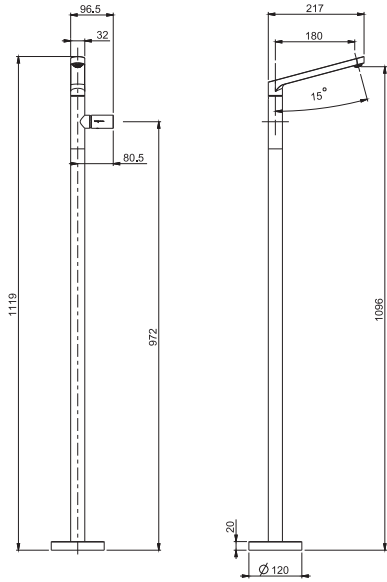

F4171N

Floor mounted basin mixer

- spout 180 mm
- high floor/aerator 1100 mm
- **built-in part to be ordered separately**