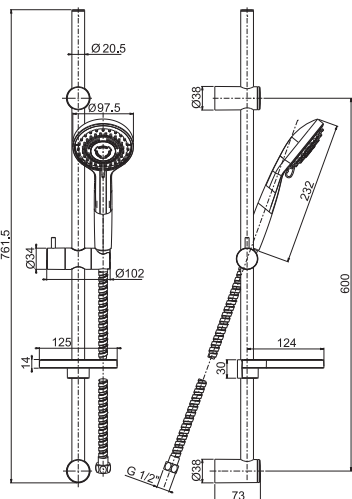

душевая штанга

- Ручной душ с защитой от извести из ABS, 3 режима
- регулируемая высота
- Полочка для мыла
- Гибкий шланг из латуни 1500 мм

		€
F2297N_ _	CR	132,90

F2044

Brass sliding rail

- handshower with antilimestone nozzles
- brass flex hose 1500 mm