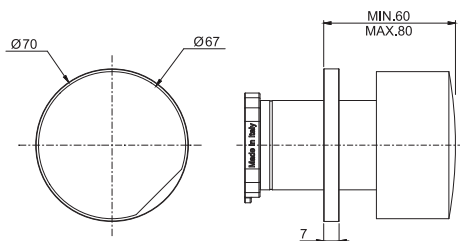

F3183N1

Single lever bath and shower mixer for concealed installation

- **HANDLE SOLD SEPARATELY**
- exposed part only
- **built-in part to be ordered separately**

TO COMPLETE THIS PRODUCT PLEASE ORDER NR. 1 HANDLE S2

Встроенный смеситель для душа

• **РУЧКИ ПРОДАЮТСЯ ОТДЕЛЬНО**

- только внешняя часть
- **внутренняя часть заказывается отдельно**

ЧТОБЫ УКОМПЛЕКТОВАТЬ ЭТО ИЗДЕЛИЕ ЗАКАЖИТЕ 1 РУЧКУ S2

		€
F3183N1_ _	CR	139,20
F3183N1_ _	CN - BS - NS	194,90
F3183N1_ _	SN - CS	208,90
F3183N1_ _	HL - ZL - OR	229,70
F3183N1_ _	HS - ZS - OS	236,70

SPARE PARTS - Запасные детали

F2036
€ 51,80

Required item to be ordered separately	Данная позиция обязательно заказывается отдельно	€
Handle S2	ручка S2	
To choose the glass finish see page 73 . Example:	Для выбора покрытия стекла смотрите страницу 73 . Например:	
S2V01 POLISHED GLASS AND METALLIC CHROME HANDLE	S2V01 РУЧКА ГЛЯНЦЕВОЕ СТЕКЛО МЕТАЛЛИЗИРОВАННЫЙ ХРОМ	S2_ _ CR 106,50
S2VS01 SATIN GLASS AND METALLIC CHROME HANDLE	S2VS01 РУЧКА САТИНИРОВАННОЕ СТЕКЛО МЕТАЛЛИЗИРОВАННЫЙ ХРОМ	S2_ _ CN - BS - NS 149,10
		S2_ _ SN - CS 159,80
		S2_ _ ZL - OR - HL 175,70
		S2_ _ ZS - OS - HS 181,00
		S2_ _ CE - LS - LC 224,20
		S2_ _ V_ _ 225,60
		S2_ _ VS_ _ 232,20

Required item to be ordered separately	Данная позиция обязательно заказывается отдельно	€
Built-in part	внутренняя часть	
		F3050 93,20