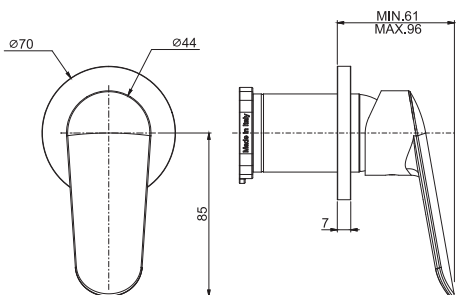

F3003N1

Single lever bath and shower mixer for concealed installation

- exposed part only
- metal plate
- **built-in part to be ordered separately**

Встроенный смеситель для душа

- только внешняя часть
- Металлическая пластина
- **внутренняя часть заказывается отдельно**