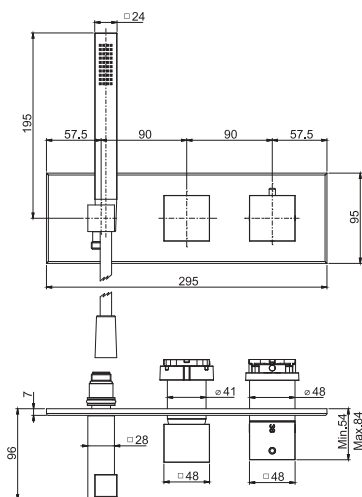

F3989WX3

Thermostatic bath and shower mixer for concealed installation 2 outlets with shower set

- exposed part only
- shower holder with water connection
- handshower with antilimestone nozzles
- diverter
- chromalux flexible hose 1500 mm
- **built-in part to be ordered separately**