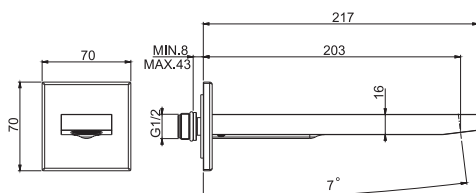

F2424

Wall mounted bath spout

- spout 201 mm
- 1/2" thread

Излив для настенного монтажа к борту ванны

- Излив 201 мм
- резьба 1/2