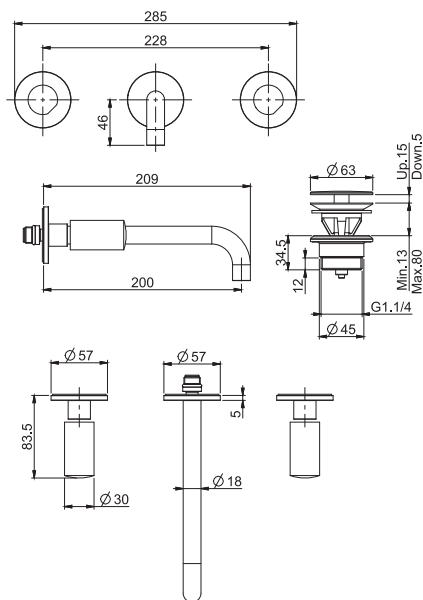

F3191L/5

Wall mounted three-holes basin mixer

- **HANDLES SOLD SEPARATELY**
- exposed part only
- 1"1/4 brass click clack waste
- spout 200 mm

TO COMPLETE THIS PRODUCT PLEASE ORDER NR. 1 PAIR OF HANDLES S4 OR NR.2 HANDLES S2

- **built-in part to be ordered separately**

Смеситель для раковины на 3 отверстия настенный

- **РУЧКИ ПРОДАЮТСЯ ОТДЕЛЬНО**

- только внешняя часть
- донный клапан click-clack 1"1/4
- Излив 200 мм

ДЛЯ КОМПЛЕКТАЦИИ ЭТОГО ПРОДУКТА ЗАКАЖИТЕ ПАРУ РУЧЕК S4 ИЛИ S2

- **внутренняя часть заказывается отдельно**

€

F3191L/5_ _	CR	476,60
F3191L/5_ _	CN - BS - NS	667,40
F3191L/5_ _	SN - CS	715,00
F3191L/5_ _	HL - ZL - OR	786,50
F3191L/5_ _	HS - ZS - OS	810,30

6

1,2 kg

19 x 38 x 9 cm

SPARE PARTS - Запасные детали

F2492
€ 21,80

F2853
€ 35,40

Required item to be ordered separately

Pair of handles S4 for three-holes basin mixer

Данная позиция обязательно заказывается отдельно

пара ручек S4 для смесителя на раковину на 3 отверстия

€

S4_ _	CR	174,60
S4_ _	CN - BS - NS	244,30
S4_ _	SN - CS	261,80
S4_ _	HL - ZL - OR	288,00
S4_ _	HS - ZS - OS	296,70
S4_ _	CE - LS - LC	420,10
S4_ _	V_ _	429,70
S4_ _	VS_ _	453,30

Required item to be ordered separately

Handle S2

Данная позиция обязательно заказывается отдельно

ручка S2

€

To choose the glass finish see page 73 .
Example:

S2V01 POLISHED GLASS AND METALLIC CHROME HANDLE

S2VS01 SATIN GLASS AND METALLIC CHROME HANDLE

Для выбора покрытия стекла смотрите страницу 73 .

Например:
S2V01 РУЧКА ГЛЯНЦЕВОЕ СТЕКЛО МЕТАЛЛИЗИРОВАННЫЙ ХРОМ

S2VS01 РУЧКА САТИНИРОВАННОЕ СТЕКЛО МЕТАЛЛИЗИРОВАННЫЙ ХРОМ

S2_ _	CR	106,50
S2_ _	CN - BS - NS	149,10
S2_ _	SN - CS	159,80
S2_ _	ZL - OR - HL	175,70
S2_ _	ZS - OS - HS	181,00
S2_ _	CE - LS - LC	224,20
S2_ _	V_ _	225,60
S2_ _	VS_ _	232,20

Required item to be ordered separately

Built-in part

Данная позиция обязательно заказывается отдельно

внутренняя часть

€

F2350	327,30