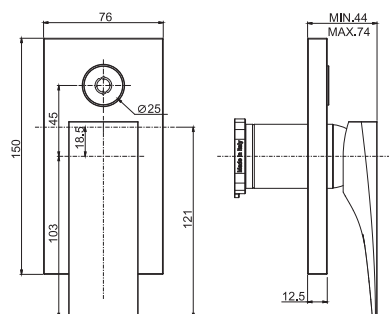

F3969E2

Single lever bath and shower mixer for concealed installation with 2 outlets diverter

- exposed part only
- metal plate
- push-button diverter
- **built-in part to be ordered separately**