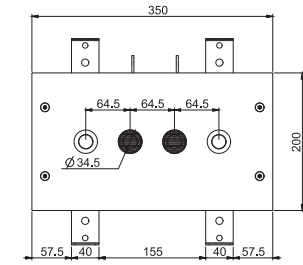

F2820

Ceiling mounted stainless steel showerhead Modular

- 350mm x 200mm
- bluetooth audio system
- 8 colors RGB LED Lights for chromotherapy
- control unit to be ordered separately