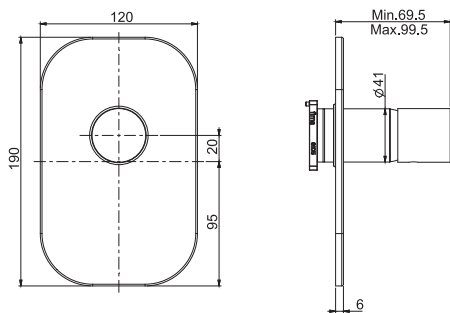

F4169X1

Single lever bath and shower mixer for concealed installation

- exposed part only
- **built-in part to be ordered separately**