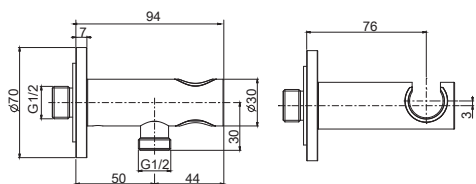

F2287N_ _	CR	100,50
F2287N_ _	CN - BS - NS	140,70
F2287N_ _	SN - CS	150,70
F2287N_ _	HL - ZL - OR	165,80
F2287N_ _	HS - ZS - OS	170,80