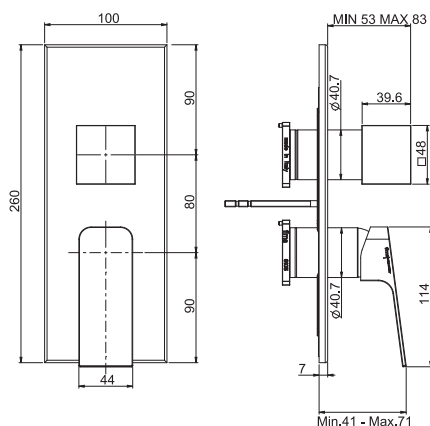

F3389X6

Built-in mixer with 2/3 outlets diverter

- exposed part only
- 2/3 outlets diverter
- metal plate
- **built-in part to be ordered separately**