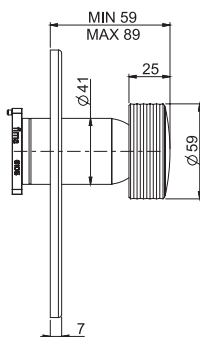

F5609X1

Single lever bath and shower mixer for concealed installation

- **COVER TO BE ORDERED SEPARATELY**
- exposed part only
- **built-in part to be ordered separately**

Встроенный смеситель для душа

- **НАКЛАДКА ЗАКАЗЫВАЕТСЯ ОТДЕЛЬНО**
- только внешняя часть
- **внутренняя часть заказывается отдельно**

H COLLECTION

€

F5609X1H_ _	CR	399,00
F5609X1H_ _	CN - BS - NS	558,60
F5609X1H_ _	SN - CS	598,60
F5609X1H_ _	ZL - HL - OR	658,40
F5609X1H_ _	ZS - HS - OS	678,40

V COLLECTION

€

F5609X1V_ _	CR	416,10
F5609X1V_ _	CN - BS - NS	582,50
F5609X1V_ _	SN - CS	624,20
F5609X1V_ _	ZL - HL - OR	686,60
F5609X1V_ _	ZS - HS - OS	707,40

X COLLECTION

€

F5609X1X_ _	CR	435,80
F5609X1X_ _	CN - BS - NS	610,20
F5609X1X_ _	SN - CS	653,80
F5609X1X_ _	ZL - HL - OR	719,20
F5609X1X_ _	ZS - HS - OS	741,00

OTHER VERSIONS - ДРУГИЕ ВЕРСИИ

THERMOSTATS AVAILABLE IN THE FIMATHERM SECTION

ТЕРМОСТАТЫ, ДОСТУПНЫЕ В РАЗДЕЛЕ FIMATHERM

SPARE PARTS - Запасные детали

F2036
€ 51,80

Required item to be ordered separately

Данная позиция обязательно заказывается отдельно

BRONZE БРОНЗОВЫЙ	CHAMPAGNE ШАМПАГНЬ	BRUSHED BRONZE БРАШИРОВАННЫЙ БРОНЗОВЫЙ	BRUSHED CHAMPAGNE БРАШИРОВАННЫЙ ШАМПАГНЬ	CHROME ХРОМ
C115N 55,70	C116N 55,70	C117N 57,40	C118N 57,40	C11N 33,80
BRUSHED NICKEL БРАШИРОВАННОЕ НИКЕЛЬ	BLACK CHROME ХРОМ ЧЕРНЫЙ	BRUSHED BLACK CHROME БРАШИРОВАННОЕ ЧЕРНЫЙ	WHITE MATT БЕЛЫЙ МАТОВЫЙ	BLACK MATT ЧЕРНЫЙ МАТОВЫЙ
C19N 50,70	C110N 47,30	C111N 50,70	C12N 47,30	C13N 47,30
GOLD ЗОЛОТО	BRUSHED GOLD БРАШИРОВАННОЕ ЗОЛОТО	WHITE MARBLE БЕЛЫЙ МРАМОР	BLACK MARBLE ЧЕРНЫЙ МРАМОР	
C16N 55,70	C18N 57,40	C14N 125,40	C15N 125,40	

Required item to be ordered separately

Данная позиция обязательно заказывается отдельно

Built-in part

внутренняя часть

€

F3000 168,20