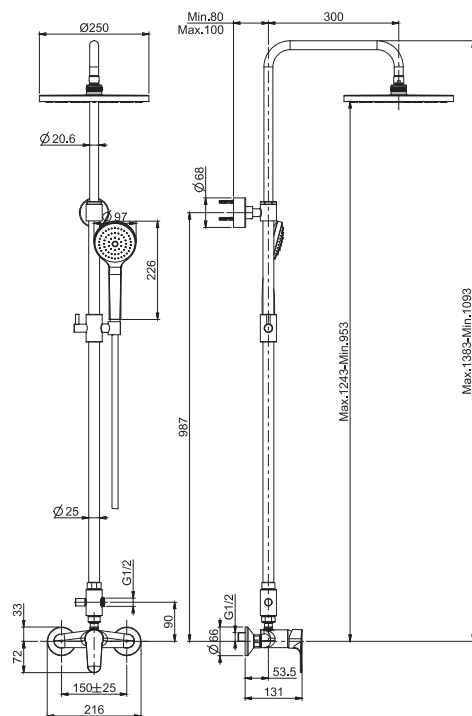

Смеситель для душа с душевой стойкой, верхним душем и душевым комплектом

- регулируемая высота
- 2 подвода воды 1/2 с эксцентриком
- Ручной душ с защитой от извести анти-кальк
- Верхний душ из ABS \varnothing 250 мм
- переключатель
- Гибкий шланг хромалюкс 1500 мм