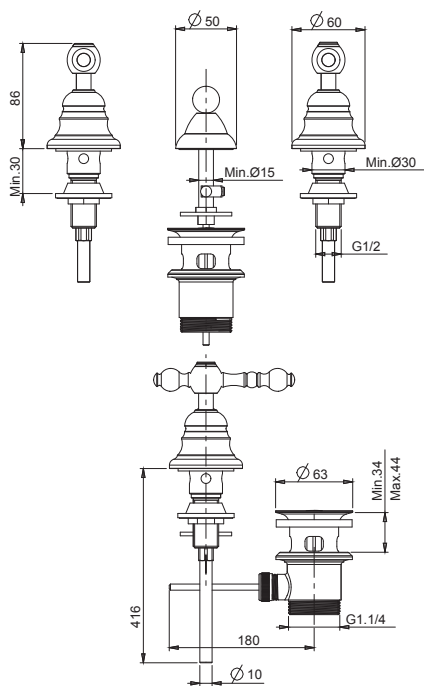

F2042AC
€ 27,40

F2042AF
€ 27,40

F5072

Three-holes bidet tap

- n. 2 flexible hoses
- pop-up waste 1"1/4

Смеситель для биде на 3 отверстия

- с двумя гибкими шлангами
- Донный клапан 1"1/4

€