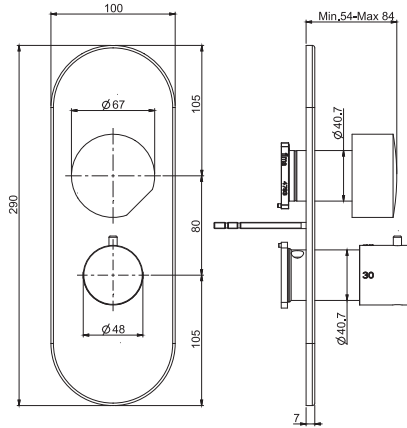

F3189X7

Thermostatic mixer for concealed installation with 2/3 outlets diverter

- **HANDLE SOLD SEPARATELY**
- exposed part only
- 2/3 outlets diverter
- **built-in part to be ordered separately**

TO COMPLETE THIS PRODUCT PLEASE ORDER NR. 1 HANDLE S2

Встроенный термостатический смеситель на 2/3 источника с переключателем

- **РУЧКИ ПРОДАЮТСЯ ОТДЕЛЬНО**
- только внешняя часть
- переключатель на 2/3 источника
- **внутренняя часть заказывается отдельно**

ЧТОБЫ УКОМПЛЕКТОВАТЬ ЭТО ИЗДЕЛИЕ ЗАКАЖИТЕ 1 РУЧКУ S2

		€
F3189X7__	CR	760,50
F3189X7__	CN - BS - NS	1.064,80
F3189X7__	SN - CS	1.140,80
F3189X7__	HL - ZL - OR	1.254,90
F3189X7__	HS - ZS - OS	1.292,90

6

1,9 kg

17 x 30 x 11 cm

SPARE PARTS - Запасные детали

F2423
€ 157,30

F2629
€ 100,60

Required item to be ordered separately

Данная позиция обязательно заказывается отдельно

Built-in part

внутренняя часть

F4000

€

252,00

Required item to be ordered separately

Данная позиция обязательно заказывается отдельно

Handle S2

ручка S2

To choose the glass finish see page 73 .
Example:

S2V01 POLISHED GLASS AND METALLIC CHROME HANDLE

S2VS01 SATIN GLASS AND METALLIC CHROME HANDLE

Для выбора покрытия стекла смотрите страницу 73 .
Например:

S2V01 РУЧКА ГЛЯНЦЕВОЕ СТЕКЛО МЕТАЛЛИЗИРОВАННЫЙ ХРОМ

S2VS01 РУЧКА САТИНИРОВАННОЕ СТЕКЛО МЕТАЛЛИЗИРОВАННЫЙ ХРОМ

		€
S2__	CR	106,50
S2__	CN - BS - NS	149,10
S2__	SN - CS	159,80
S2__	ZL - OR - HL	175,70
S2__	ZS - OS - HS	181,00
S2__	CE - LS - LC	224,20
S2__	V__	225,60
S2__	VS__	232,20