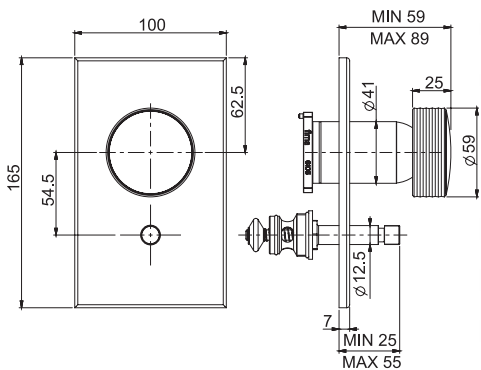

F5609X2

Single lever bath and shower mixer for concealed installation with 2 outlets diverter

- COVER TO BE ORDERED SEPARATELY
- exposed part only
- diverter

Встроенный смеситель с переключателем на 2 источника

- НАКЛАДКА ЗАКАЗЫВАЕТСЯ ОТДЕЛЬНО
- только внешняя часть
- переключатель

	H COLLECTION	€
F5609X2H_ _	CR	493,40
F5609X2H_ _	CN - BS - NS	690,70
F5609X2H_ _	SN - CS	740,10
F5609X2H_ _	ZL - HL - OR	814,10
F5609X2H_ _	ZS - HS - OS	838,70
	V COLLECTION	€
F5609X2V_ _	CR	510,60
F5609X2V_ _	CN - BS - NS	714,90
F5609X2V_ _	SN - CS	766,00
F5609X2V_ _	ZL - HL - OR	842,50
F5609X2V_ _	ZS - HS - OS	868,10
	X COLLECTION	€
F5609X2X_ _	CR	530,10
F5609X2X_ _	CN - BS - NS	742,10
F5609X2X_ _	SN - CS	795,10
F5609X2X_ _	ZL - HL - OR	874,70
F5609X2X_ _	ZS - HS - OS	901,10

OTHER VERSIONS - ДРУГИЕ ВЕРСИИ

THERMOSTATS AVAILABLE IN THE FIMATHERM SECTION

ТЕРМОСТАТЫ, ДОСТУПНЫЕ В РАЗДЕЛЕ FIMATHERM

SPARE PARTS - Запасные детали

F2036
€ 51,80

Required item to be ordered separately

Данная позиция обязательно заказывается отдельно

BRONZE БРОНЗОВЫЙ	CHAMPAGNE ШАМПАГНЬ	BRUSHED BRONZE БРАШИРОВАННЫЙ БРОНЗОВЫЙ	BRUSHED CHAMPAGNE БРАШИРОВАННЫЙ ШАМПАГНЬ	CHROME ХРОМ
C115N 55,70	C116N 55,70	C117N 57,40	C118N 57,40	C11N 33,80
BRUSHED NICKEL БРАШИРОВАННОЕ НИКЕЛЬ	BLACK CHROME ХРОМ ЧЕРНЫЙ	BRUSHED BLACK CHROME БРАШИРОВАННОЕ ЧЕРНЫЙ	WHITE MATT БЕЛЫЙ МАТОВЫЙ	BLACK MATT ЧЕРНЫЙ МАТОВЫЙ
C19N 50,70	C110N 47,30	C111N 50,70	C12N 47,30	C13N 47,30
GOLD ЗОЛОТО	BRUSHED GOLD БРАШИРОВАННОЕ ЗОЛОТО	WHITE MARBLE БЕЛЫЙ МРАМОР	BLACK MARBLE ЧЕРНЫЙ МРАМОР	
C16N 55,70	C18N 57,40	C14N 125,40	C15N 125,40	

Required item to be ordered separately

Данная позиция обязательно заказывается отдельно

Built-in part	внутренняя часть	€
	F3000	168,20