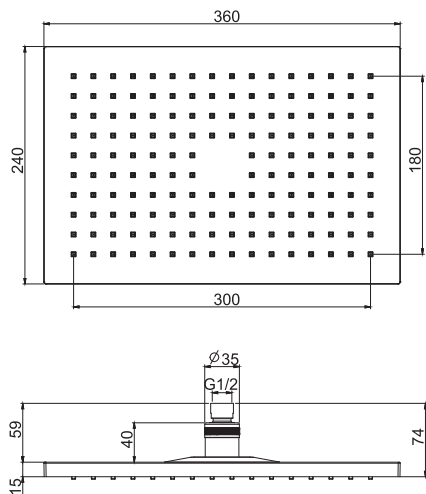

F2795/2

ABS showerhead

- 360x240 mm

Верхний душ хромированный из ABS

- 360x240 mm

€

F2795/2_ _	CR	168,90

F2987/2

ABS showerhead

- 250x250 mm

Верхний душ хромированный из ABS

- 250x250 mm

€

F2987/2_ _	CR	157,70

F2987/2_ _	NS	220,80