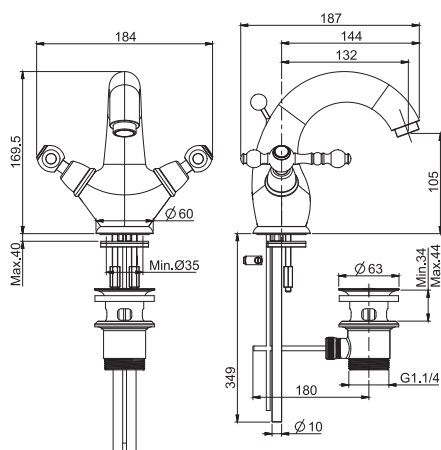

- n. 2 flexible hoses
- pop-up waste 1"1/4

Смеситель на раковину

- с двумя гибкими шлангами
- Донный клапан 1"1/4

€

F5061/2__	CR	505,90
F5061/2__	SN	758,80
F5061/2__	OR - BR - RA	834,60
F5061/2__	OS	860,00