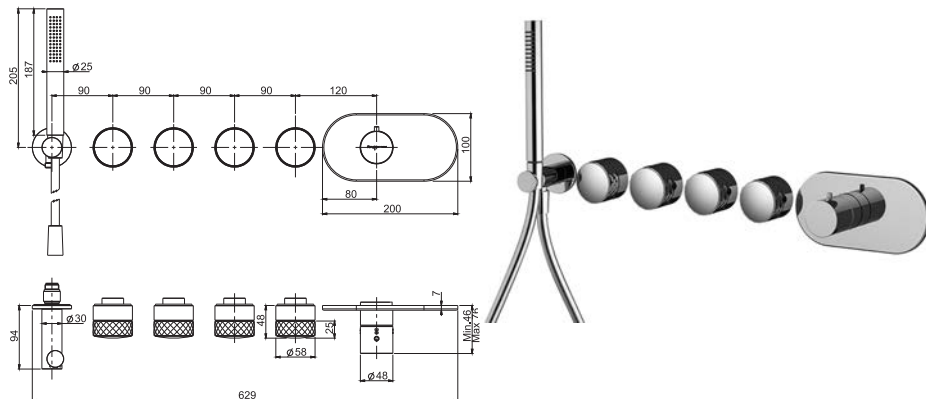

Встроенный Термостатический Смеситель для душа/ванны на четырёхпотребителя Texture Collection

- 4 клапана контроля
- держатель для душа с подводом воды
- Ручной душ с защитой от извести анти-кальк
- установка горизонтально
- Гибкий шланг хромалюкс 1500 мм
- **внутренняя часть заказывается отдельно**