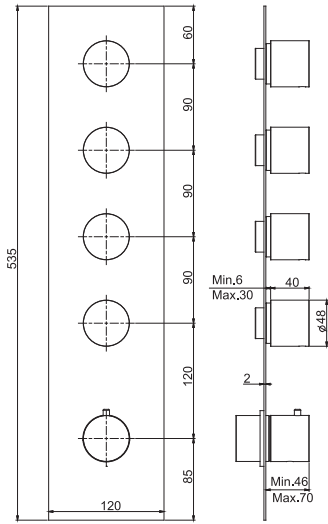

F3089X4

Thermostatic built-in shower mixer

- 4 volume control valves
- exposed part only
- horizontal or vertical installation
- safety stop handle 38°
- **built-in part to be ordered separately**