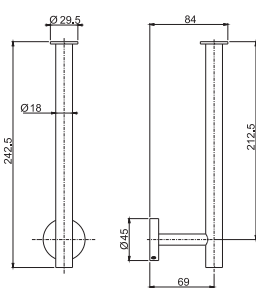

F6095/2

Spare toilet roll holder

Держатель для туалетной бумаги
дополнительный

€