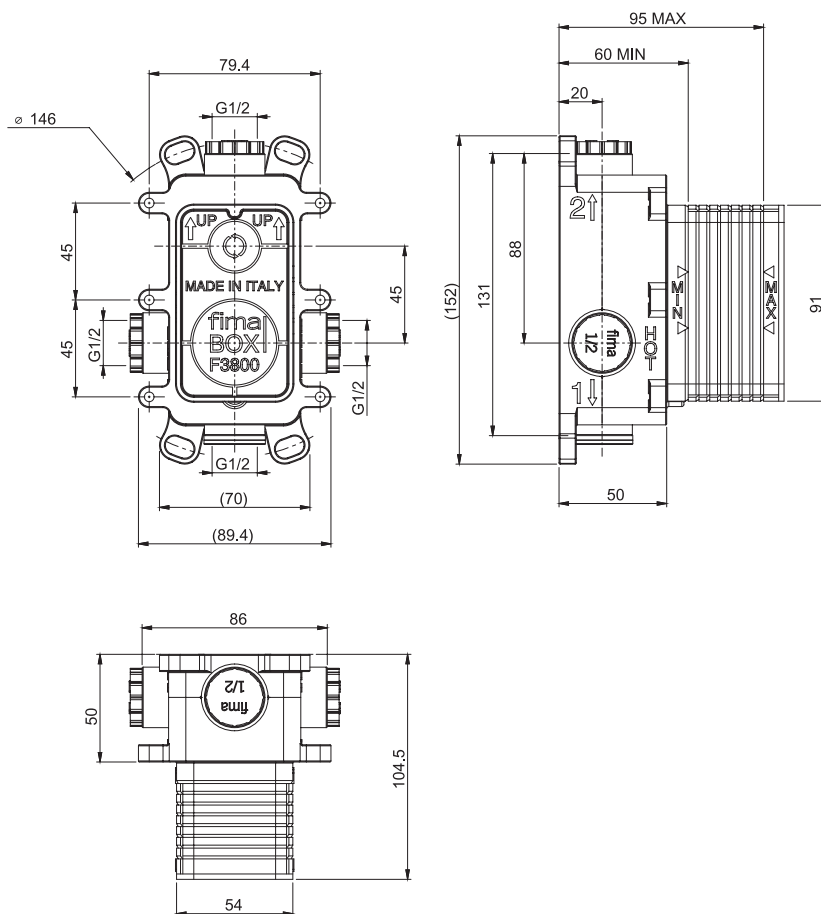

INOX COVERPLATE | МОНТАЖНАЯ ПЛАСТИНА

		€
F2536		133,10

FIMAsmartbox

FIMALAB DESIGN

CODE | КОД €
F3800 176,20

TECHNICAL SPECIFICATIONS • ТЕХНИЧЕСКИЕ ОСОБЕННОСТИ

1·2
 OUTLETS
 ВЫХОДА

UNIVERSAL FOR ALL COLLECTIONS
 УНИВЕРСАЛЬНЫЙ ДЛЯ ВСЕХ КОЛЛЕКЦИЙ