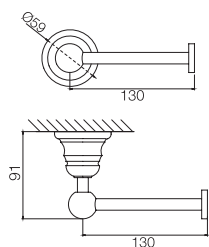

F6065/1

Toilet roll holder

Держатель для туалетной бумаги

€

F6065/1_ _	CR	135,50
F6065/1_ _	SN	203,20
F6065/1_ _	OR - BR - RA	223,50
F6065/1_ _	OS	230,30