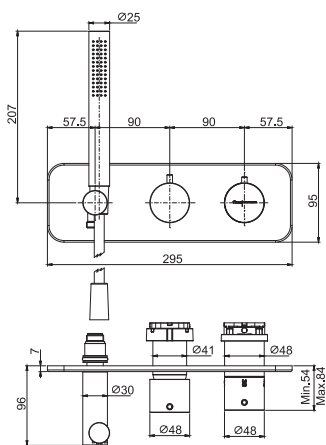

F3049WX3

Thermostatic bath and shower mixer for concealed installation 2 outlets with shower set

- exposed part only
- shower holder with water connection
- handshower with antilimestone nozzles
- diverter
- chromalux flexible hose 1500 mm
- **built-in part to be ordered separately**

Встроенный термостатический смеситель для душа 2 источника с душевым комплектом

- только внешняя часть
- держатель для душа с подводом воды
- Ручной душ с защитой от извести анти-кальк
- переключатель
- Гибкий шланг хромалюкс 1500 мм
- **внутренняя часть заказывается отдельно**

		€
F3049WX3_ _	CR	679,60
F3049WX3_ _	CN - BS - NS	951,50
F3049WX3_ _	SN - CS	1.019,40
F3049WX3_ _	HL - ZL - OR	1.121,40
F3049WX3_ _	HS - ZS - OS	1.155,40

4,85 kg

28 x 68 x 11,5 cm

SPARE PARTS - Запасные детали

F2423
€ 157,30

F2876
€ 81,90

Required item to be ordered separately

Built-in part

Данная позиция обязательно заказывается отдельно

внутренняя часть

F3400W 248,70

F3149WX3

Thermostatic bath and shower mixer for concealed installation 2 outlets with shower set

- exposed part only
- shower holder with water connection
- handshower with antilimestone nozzles
- diverter
- chromalux flexible hose 1500 mm
- **built-in part to be ordered separately**

Встроенный термостатический смеситель для душа 2 источника с душевым комплектом

- только внешняя часть
- держатель для душа с подводом воды
- Ручной душ с защитой от извести анти-кальк
- переключатель
- Гибкий шланг хромалюкс 1500 мм
- **внутренняя часть заказывается отдельно**

		€
F3149WX3_ _	CR	667,20
F3149WX3_ _	CN - BS - NS	934,10
F3149WX3_ _	SN - CS	1.000,90
F3149WX3_ _	HL - ZL - OR	1.100,90
F3149WX3_ _	HS - ZS - OS	1.134,30

4,8 kg

28 x 68 x 11,5 cm

SPARE PARTS - Запасные детали

F2423
€ 157,30

F2876
€ 81,90

Required item to be ordered separately

Built-in part