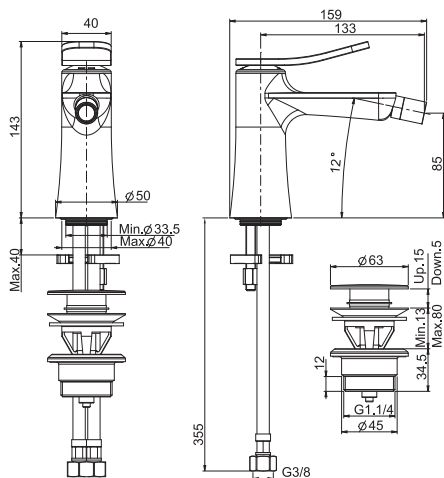

Смеситель для биде

- с двумя гибкими шлангами
- максимальная скорость потока при 3 бар: 5 л/м
- донный клапан click-clack 1"1/4
- **Этот продукт доступен без донного клапана (См. страницу 18)**

€

F3802_ _	CR	297,50
F3802_ _	CN - BS - NS	416,50
F3802_ _	SN - CS	446,30
F3802_ _	HL - ZL - OR	491,00
F3802_ _	HS - ZS - OS	505,90