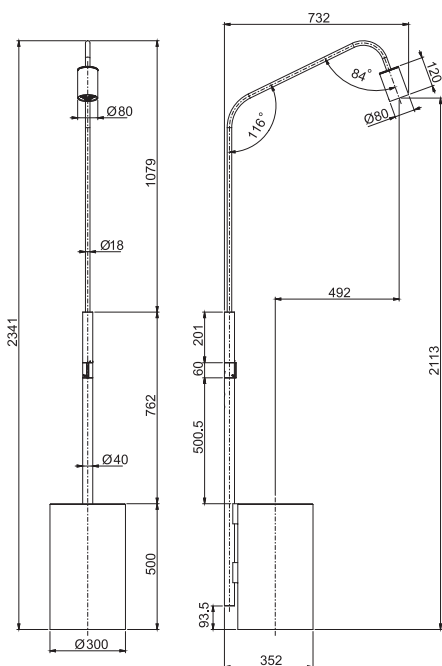

Душевая колонна "freestanding" MARMOREA с основанием из белого мрамора Carrara

- ливневая струя
- Регулирование интенсивности потока и температуры воды с помощью прогрессивного картриджа
- Соединение горячей/холодной воды 1/2"

€

F5971RB_ _	INOX	13.759,60
F5971RB_ _	BG	15.361,80

100 kg

75 x 150 x 61 cm