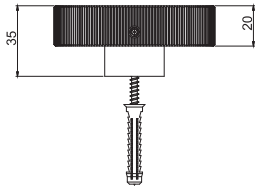

F6706

Single hook

Крючок одинарный

€

F6706_ _	INOX	293,40
F6706_ _	AZ - VE - BG - NS	410,80