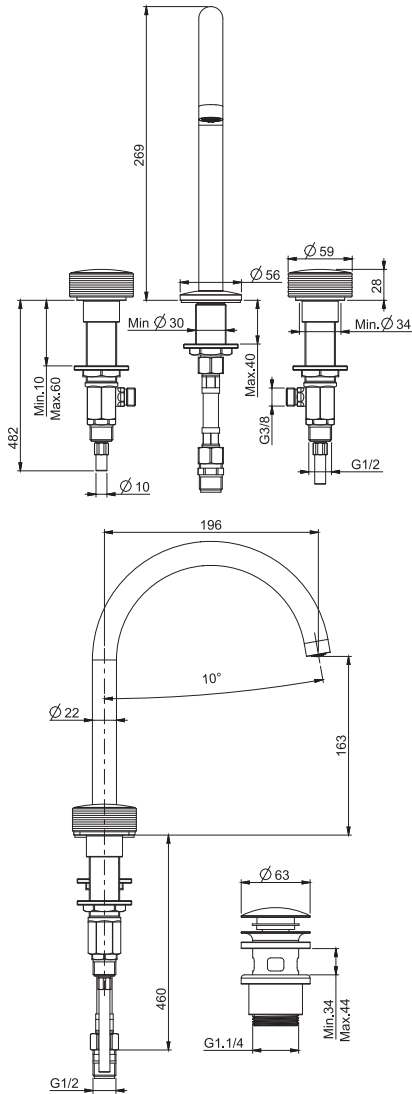

F5611

Three-holes basin mixer with swivel spout

- COVER TO BE ORDERED SEPARATELY
- swivel spout
- 1"1/4 brass click clack waste
- n. 4 flexible hoses

Смеситель на раковину на 3 отверстия с вращающимся изливом

- НАКЛАДКА ЗАКАЗЫВАЕТСЯ ОТДЕЛЬНО
- вращающийся излив
- донный клапан click-clack 1"1/4
- с 4 гибкими шлангами

	H COLLECTION	€
F5611H_ _	CR	790,20
F5611H_ _	CN - BS - NS	1.106,30
F5611H_ _	SN - CS	1.185,40
F5611H_ _	ZL - HL - OR	1.303,80
F5611H_ _	ZS - HS - OS	1.343,30
	V COLLECTION	€
F5611V_ _	CR	830,30
F5611V_ _	CN - BS - NS	1.162,40
F5611V_ _	SN - CS	1.245,50
F5611V_ _	ZL - HL - OR	1.370,10
F5611V_ _	ZS - HS - OS	1.411,50
	X COLLECTION	€
F5611X_ _	CR	866,60
F5611X_ _	CN - BS - NS	1.213,20
F5611X_ _	SN - CS	1.299,90
F5611X_ _	ZL - HL - OR	1.429,80
F5611X_ _	ZS - HS - OS	1.473,20

SPARE PARTS - Запасные детали

F2042AF
€ 27,40

F2492
€ 21,80

Required item to be ordered separately

Данная позиция обязательно заказывается отдельно

CHROME ХРОМ	BRUSHED NICKEL БРАШИРОВАННОЕ НИКЕЛЬ	BLACK CHROME ХРОМ ЧЕРНЫЙ	BRUSHED BLACK CHROME БРАШИРОВАННОЕ ЧЕРНЫЙ	WHITE MATT БЕЛЫЙ МАТОВЫЙ
C21L 67,50	C29L 101,30	C210L 94,60	C211L 101,30	C22L 94,60
BLACK MATT ЧЕРНЫЙ МАТОВЫЙ	CHAMPAGNE ШАМПАГНЬ	BRUSHED CHAMPAGNE БРАШИРОВАННЫЙ ШАМПАГНЬ	GOLD ЗОЛОТО	BRUSHED GOLD БРАШИРОВАННОЕ ЗОЛОТО
C23L 94,60	C216L 111,40	C218L 114,80	C26L 111,40	C28L 114,80
BRONZE БРОНЗОВЫЙ	BRUSHED BRONZE БРАШИРОВАННЫЙ БРОНЗОВЫЙ	WHITE MARBLE БЕЛЫЙ МРАМОР	BLACK MARBLE ЧЕРНЫЙ МРАМОР	
C215L 111,40	C217L 114,80	C24N 250,70	C25N 250,70