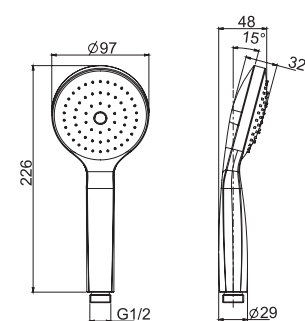

F2598

ABS anti-limestone handshower