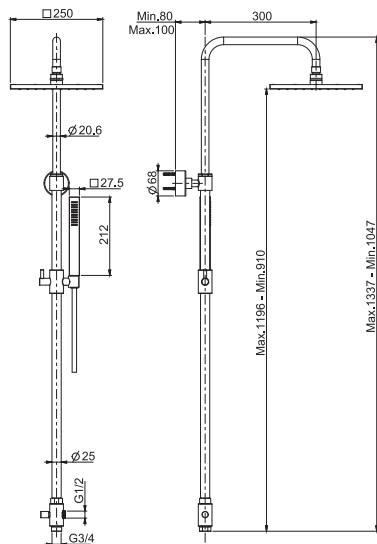

F2700

Shower column with diverter

- adjustable height column
- anti limestone brass showerhead 250X250mm
- handshower with antilimestone nozzles
- chromalux flexible hose 1500 mm