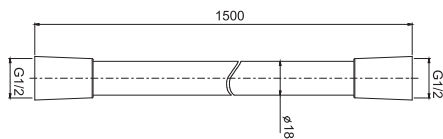

Черный шланг диаметром 18 мм

- Увеличенный напор воды

€

F5910_ _	NS	45,70
----------	-----------	-------

F2013

Water connection 1/2"

Подвод воды 1/2"

€