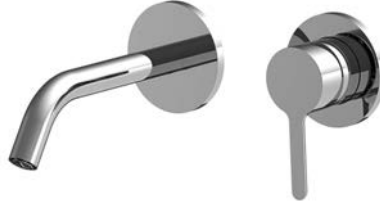

Смеситель для раковины для настенного монтажа

- только внешняя часть
- максимальная скорость потока при 3 бар: 5 л/м
- Излив 150 мм
- донный клапан click-clack 1"1/4
- Металлическая пластина
- **внутренняя часть заказывается отдельно**