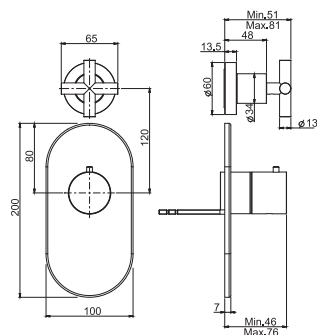

- volume control valve
- safety stop handle 38°
- exposed part only
- horizontal or vertical installation
- **built-in part to be ordered separately**

Встроенный термостатический смеситель Maxima

- Клапан контроля
- ручки с защитой от обжигания
- только внешняя часть
- установка вертикально и горизонтально
- **внутренняя часть заказывается отдельно**