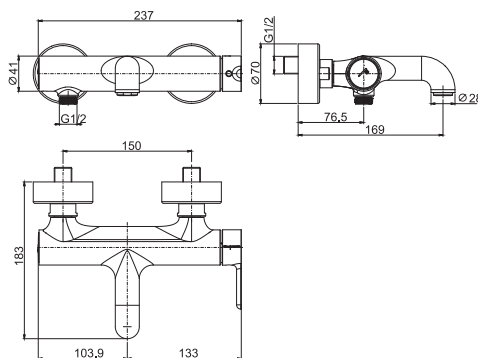

F3114/1

Exposed bath mixer without shower set

- n. 2 eccentric couplings 1/2"
- push-button diverter