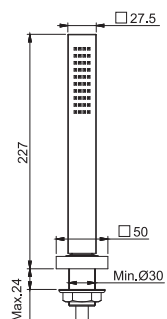

F2196

Exposed shower set

- 1500 mm nylon flexible hose
- shower holder
- handshower with antilimestone nozzles