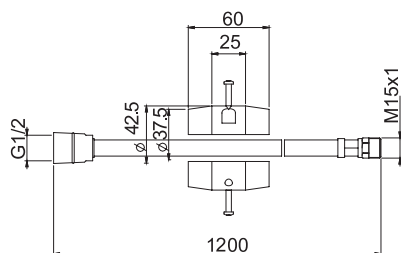

F2023

Nylon flex. hose for Deck mounted bath