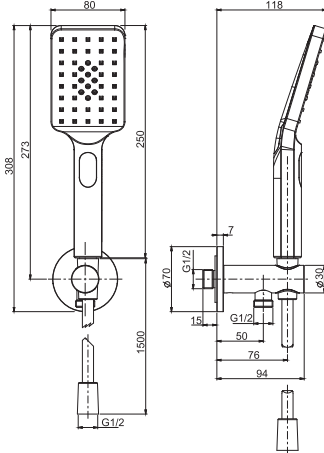

F2287/5N

Exposed shower set

- shower holder with water connection
- 3 jets ABS handshower with antilimestone nozzles
- chromalux flexible hose 1500 mm