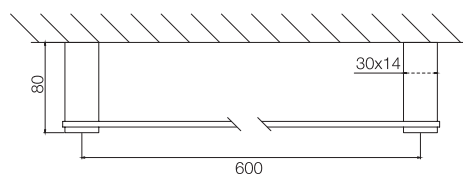

F6020/60

Towel holder 60 cm

Полотенцедержатель 60 см

€

F6020/60_ _	CR	186,70
F6020/60_ _	CN - BS - NS	261,40
F6020/60_ _	SN - CS	280,10
F6020/60_ _	HL - ZL - OR	308,10
F6020/60_ _	HS - ZS - OS	317,40