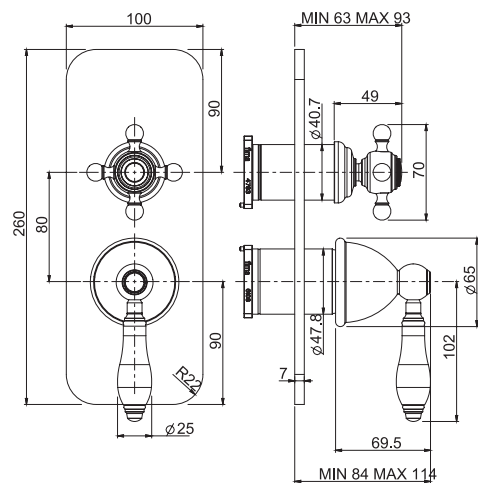

F5409X6

Built-in mixer with 2/3 outlets diverter

- exposed part only
- 2/3 outlets diverter
- metal plate
- **built-in part to be ordered separately**