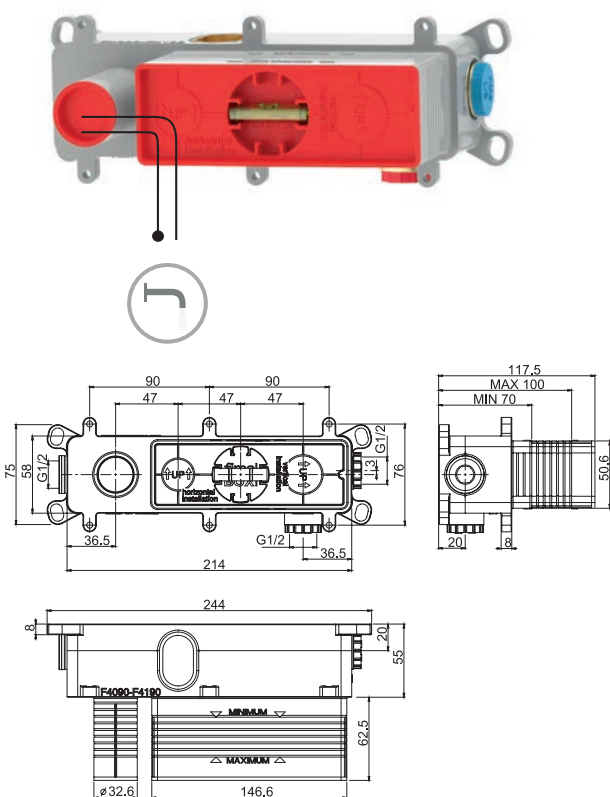

FIMASwitchbox

FIMALAB DESIGN

CODE | КОД €
F4090 476,60

CODE | КОД €
F4090SF 476,10

TECHNICAL SPECIFICATIONS • ТЕХНИЧЕСКИЕ ОСОБЕННОСТИ