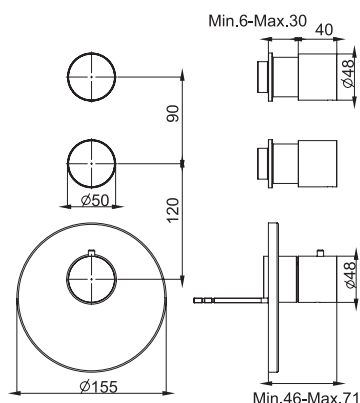

F3083X2

Thermostatic built-in shower mixer

- 2 volume control valves
- exposed part only
- safety stop handle 38°
- horizontal or vertical installation
- **built-in part to be ordered separately**