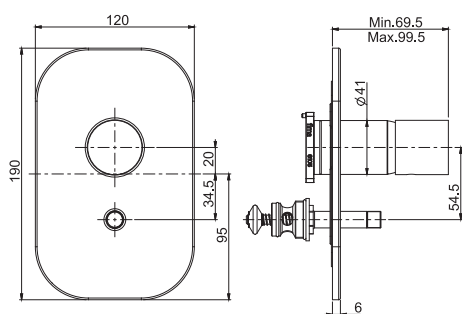

F4169X2

Single lever bath and shower mixer for concealed installation with 2 outlets diverter

- exposed part only
- diverter
- **built-in part to be ordered separately**