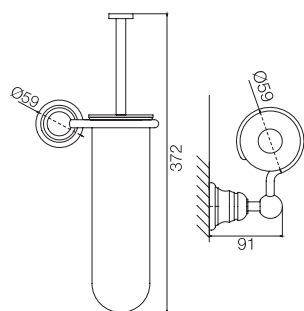

F6066/1

Wall mounted brush holder

Щётка-ёршик настенная

€

F6066/1_ _	CR	367,40
F6066/1_ _	SN	551,20
F6066/1_ _	OR - BR - RA	606,20
F6066/1_ _	OS	624,60