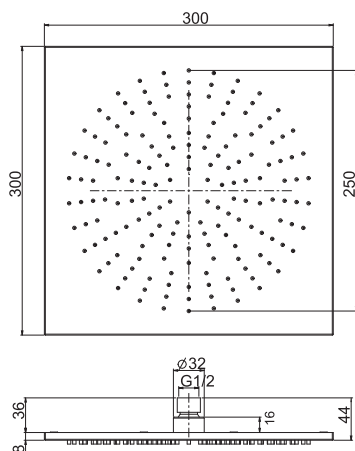

F2950/2

Stainless steel showerhead

- 300x300 mm

душ из нержавеющей стали

- 300x300 mm

€

F2950/2_ _	INOX	777,00