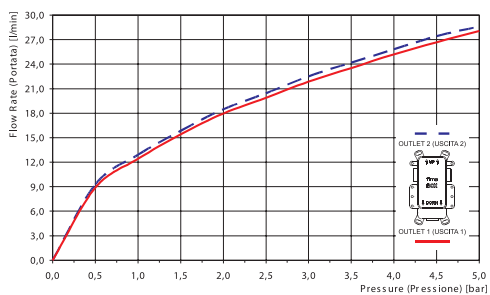

WATER FLOW | НАПОР ВОДЫ

STANDARD CARTRIDGE Ø35 | КАРТРИДЖ СТАНДАРТНЫЙ Ø35