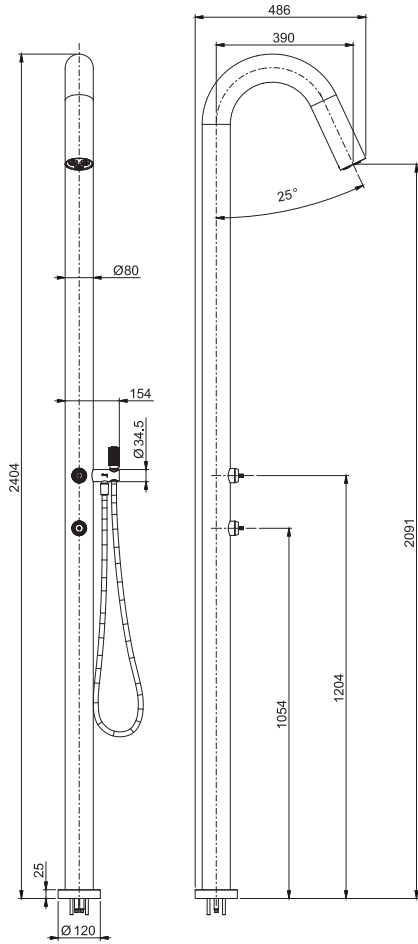

F5970X2M

Outdoor shower column with two outlets OUTSIDE

- **HANDLES SOLD SEPARATELY**
- mist sprays
- command for waterflow and temperature control with progressive cartridge
- shower holder with water connection
- stainless steel handshower
- black flexible 1500 mm
- winter cover

Наружная душевая колонна с двумя выходами OUTSIDE

- **РУЧКИ ПРОДАЮТСЯ ОТДЕЛЬНО**
- распыленная струя
- Регулирование интенсивности потока и температуры воды с помощью прогрессивного картриджа
- держатель для душа с подводом воды
- ручной душ из высококачественной нержавеющей стали
- чёрный шланг 1500 мм.
- зимнее покрытие

€

F5970X2M_ _ **INOX** 4.686,70

70 kg

245 x 37 x 55 cm

Required item to be ordered separately

Данная позиция обязательно заказывается отдельно

●● INOX STEEL
НЕРЖАВЕЮЩАЯ СТАЛЬ INOX

F1904-02INOX 379,60

●● IVORY WHITE
БЕЛЫЙ АЙВОРИ

F1904-02BG 531,30

●● AGAVE GREEN
ЗЕЛЕНЫЙ АГАВЕ

F1904-02VE 531,30

●● WHITE MARBLE
БЕЛЫЙ МРАМОР

F1904-02MB 684,30

●● BLACK MATT
ЧЕРНЫЙ МАТОВЫЙ

F1904-02NS 531,30

●● BLACK MARBLE
ЧЕРНЫЙ МРАМОР

F1904-02MN 684,30

●● INDIGO BLUE
ГОЛУБОЙ ИНДИГО

F1904-02AZ 531,30

Required item to be ordered separately

Данная позиция обязательно заказывается отдельно

Built-in part

внутренняя часть

€

F3020

539,70