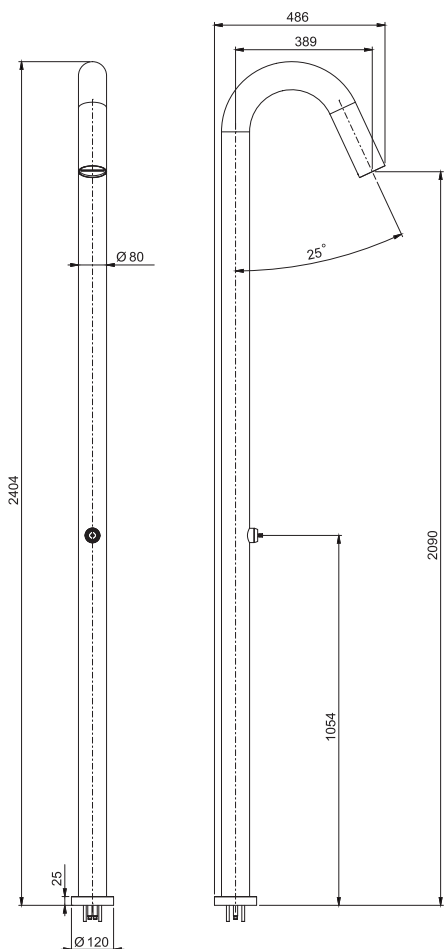

€

F5970X1C_ _ **INOX** 4.144,20

65 kg

245 x 37 x 55 cm

Required item to be ordered separately

Данная позиция обязательно заказывается отдельно

● INDIGO BLUE
ГОЛУБОЙ ИНДИГО
F1904-01AZ 267,80

● IVORY WHITE
БЕЛЫЙ АЙВОРИ
F1904-01BG 267,80