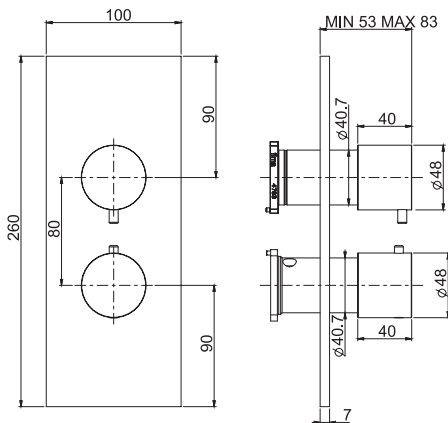

F3079X7

Thermostatic mixer for concealed installation with 2/3 outlets diverter

- exposed part only
- 2/3 outlets diverter
- **built-in part to be ordered separately**