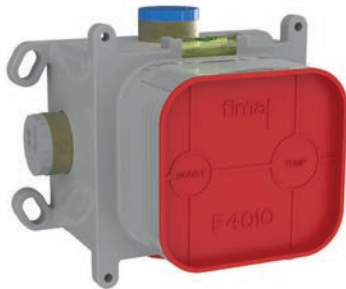

FIMASwitchbox

FIMALAB DESIGN

CODE | КОД €
F4010 523,30