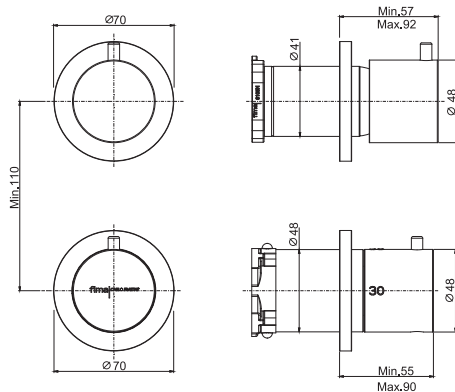

F3233N7

Thermostatic mixer for concealed installation with 2 outlets diverter

- exposed part only
- 2 outlets diverter
- free installation
- **built-in part to be ordered separately**