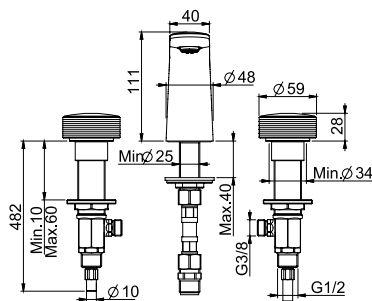

F5601

Three-holes basin mixer

• COVER TO BE ORDERED SEPARATELY

- n. 4 flexible hoses
- 1"1/4 brass click clack waste

Смеситель для раковины на 3 отверстия

• НАКЛАДКА ЗАКАЗЫВАЕТСЯ ОТДЕЛЬНО

- с 4 гибкими шлангами
- донный клапан click-clack 1"1/4

	H COLLECTION	€
F5601H_ _	CR	789,30
F5601H_ _	CN - BS - NS	1.105,00
F5601H_ _	SN - CS	1.184,00
F5601H_ _	ZL - HL - OR	1.302,30
F5601H_ _	ZS - HS - OS	1.341,90
	V COLLECTION	€
F5601V_ _	CR	815,90
F5601V_ _	CN - BS - NS	1.142,30
F5601V_ _	SN - CS	1.223,90
F5601V_ _	ZL - HL - OR	1.346,20
F5601V_ _	ZS - HS - OS	1.387,00
	X COLLECTION	€
F5601X_ _	CR	842,50
F5601X_ _	CN - BS - NS	1.179,50
F5601X_ _	SN - CS	1.263,80
F5601X_ _	ZL - HL - OR	1.390,10
F5601X_ _	ZS - HS - OS	1.432,20

SPARE PARTS - Запасные детали

Required item to be ordered separately

Данная позиция обязательно заказывается отдельно

CHROME ХРОМ	BRUSHED NICKEL БРАШИРОВАННОЕ НИКЕЛЬ	BLACK CHROME ХРОМ ЧЕРНЫЙ	BRUSHED BLACK CHROME БРАШИРОВАННОЕ ЧЕРНЫЙ	WHITE MATT БЕЛЫЙ МАТОВЫЙ
C21L 67,50	C29L 101,30	C210L 94,60	C211L 101,30	C22L 94,60
BLACK MATT ЧЕРНЫЙ МАТОВЫЙ	CHAMPAGNE ШАМПАГНЬ	BRUSHED CHAMPAGNE БРАШИРОВАННЫЙ ШАМПАГНЬ	GOLD ЗОЛОТО	BRUSHED GOLD БРАШИРОВАННОЕ ЗОЛОТО
C23L 94,60	C216L 111,40	C218L 114,80	C26L 111,40	C28L 114,80
BRONZE БРОНЗОВЫЙ	BRUSHED BRONZE БРАШИРОВАННЫЙ БРОНЗОВЫЙ	WHITE MARBLE БЕЛЫЙ МРАМОР	BLACK MARBLE ЧЕРНЫЙ МРАМОР	
C215L 111,40	C217L 114,80	C24N 250,70	C25N 250,70