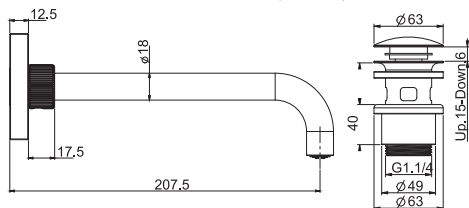

SPARE PARTS - Запасные детали

F2042AC € 27,40	F2492 € 21,80	R5601-00 € 93,50
R4104/M6 € 56,40		

Required item to be ordered separately

Данная позиция обязательно заказывается отдельно

Built-in part

внутренняя часть

		€
F4090		476,60