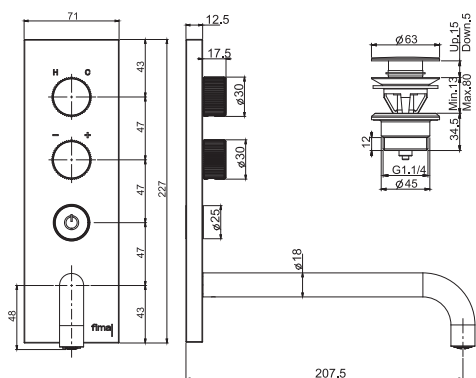

Смеситель для раковины для настенного монтажа с кнопкой on/off

- только внешняя часть
- Излив 210 мм
- Кнопка для открытия/закрытия воды
- механическая ручка для смешивания
- Ручка регулировки напора
- донный клапан click-clack 1"1/4
- **внутренняя часть заказывается отдельно**