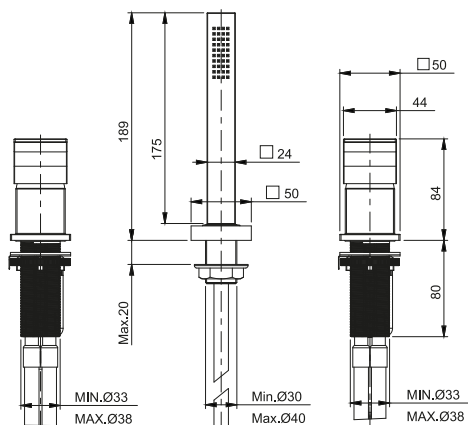

F3394/1N

Deck mounted bath mixer

- spout 165 mm
- double mixer
- shower holder
- 1500 mm nylon flexible hose
- handshower with antilimestone nozzles