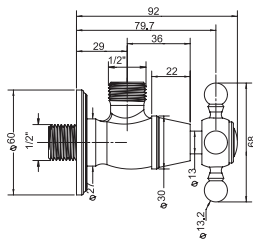

F196

Tap, outlet 1/2" x 1/2"

Вентиль, слив 1/2" x 1/2"

€

F196_ _	CR	54,00