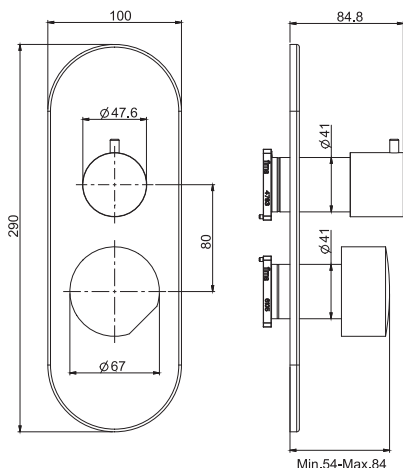

F3189X6

Built-in mixer with 2/3 outlets diverter

- **HANDLE SOLD SEPARATELY**
- exposed part only
- 2/3 outlets diverter
- **built-in part to be ordered separately**

TO COMPLETE THIS PRODUCT PLEASE ORDER NR. 1 HANDLE S2