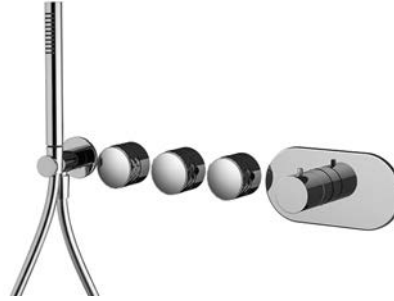

Встроенный Термостатический Смеситель для душа/ванны на три потребителя Texture Collection

- 3 клапана контроля
- держатель для душа с подводом воды
- Ручной душ с защитой от извести анти-кальк
- установка горизонтально
- Гибкий шланг хромалюкс 1500 мм
- **внутренняя часть заказывается отдельно**