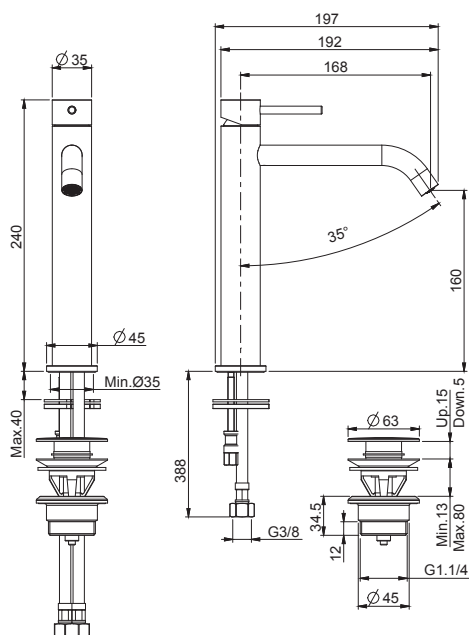

OTHER VERSIONS - ДРУГИЕ ВЕРСИИ

SPARE PARTS - Запасные детали

F2492
€ 21,80

F2792
€ 58,40