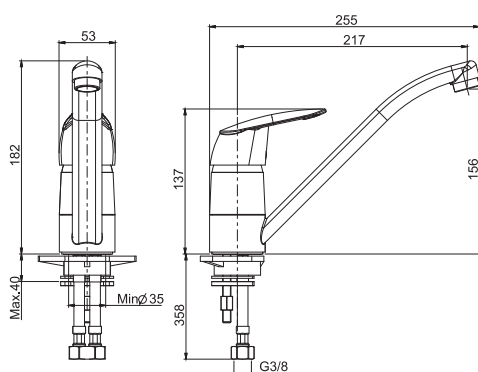

F3207N

Kitchen mixer

- n. 2 flexible hoses
- swivel spout

Смеситель для кухни

- с двумя гибкими шлангами
- вращающийся излив