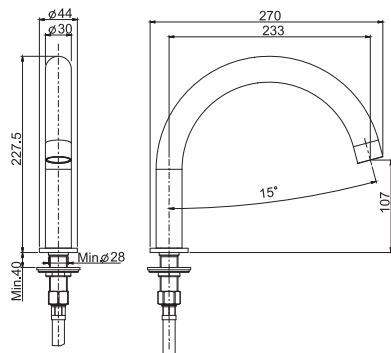

F2943

Deck mounted bath spout

- spout 230 mm