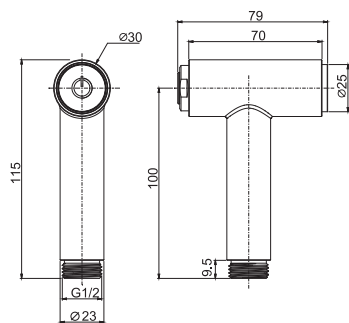

F1900

Handshower with Push-button