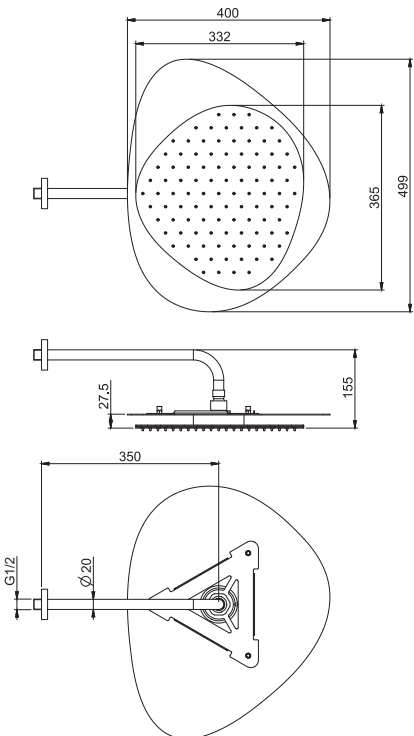

F2650C - F2650B

Wall mounted stainless steel showerhead Cloud

- anti-limestone nozzles
- wall mounted bracket mm 350 - 1/2"
- the white finish refer to the upper plate only

душевая лейка Cloud из нержавеющей стали

- анти-кальк диффузоры
- Держатель для монтажа на стену 350 мм-1/2"
- указанные покрытия относятся к верхней пластине

€

F2650C_ _	CR	1.989,10
F2650B_ _	BS - NS	2.784,80

F2650

Wall mounted stainless steel showerhead Cloud

- anti-limestone nozzles
- wall mounted bracket mm 350 - 1/2"
- red and white LED lights
- power transformer inc. 100 - 240V AC 50/60 Hz 2.0A
- the white finish refer to the upper plate only

душевая лейка Cloud из нержавеющей стали

- анти-кальк диффузоры
- Держатель для монтажа на стену 350 мм-1/2"
- СВЕТ подсветка белый-красный
- Электронный блок 100 - 240V AC 50/60 Hz 2.0A
- указанные покрытия относятся к верхней пластине

€

F2650	BS	3.411,20