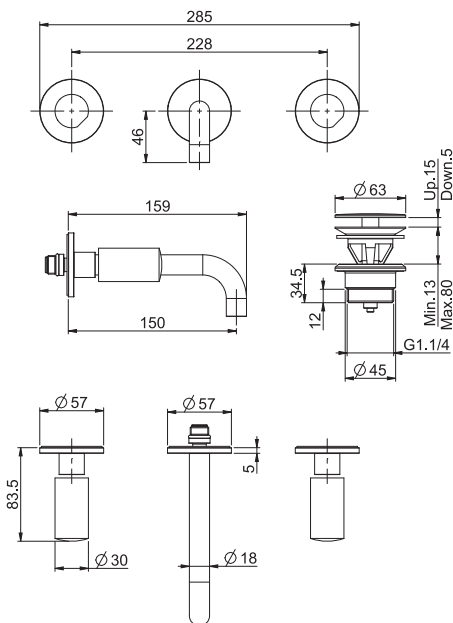

- built-in part to be ordered separately

Смеситель для раковины на 3 отверстия настенный

• РУЧКИ ПРОДАЮТСЯ ОТДЕЛЬНО

- только внешняя часть
- донный клапан click-clack 1"1/4
- Излив 150 мм

ДЛЯ КОМПЛЕКТАЦИИ ЭТОГО ПРОДУКТА ЗАКАЖИТЕ ПАРУ РУЧЕК S4 ИЛИ S2