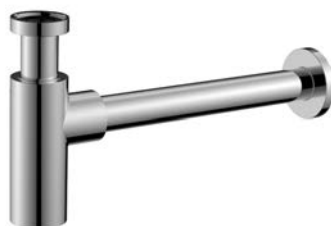

F406

Siphon 1"1/4 extra luxury model

Дизайнерский сифон 1"1/4

€

F406__	CR	123,90
F406__	CN - BS - NS	173,40
F406__	SN - CS	185,80
F406__	HL - ZL - OR - BR - RA	204,50
F406__	HS - ZS - OS	210,60

F400

Bottle-shaped siphon 1" 1/4 for washbasin, without drain, pipe cm 24 and brass washer

Бутылочный сифон 1" 1/4 для раковины без слива, труба диаметром 24 см и отражатель из латуни

€