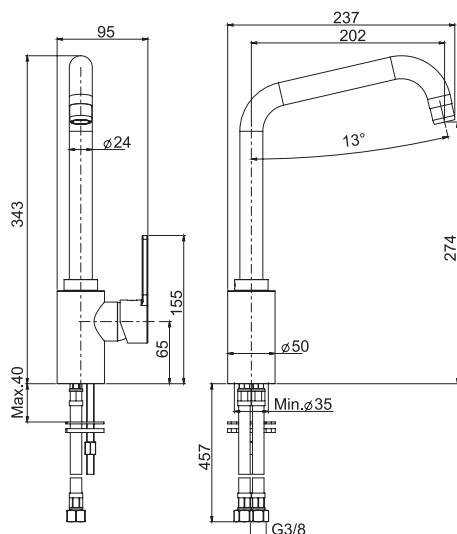

Смеситель для кухни

- с двумя гибкими шлангами
- вращающийся излив

€

F3537/2_ _ **CR** 336,10

F3537/2_ _ **BS - NS** 470,50

F3537/2_ _ **SN** 504,20

5

2,3 kg

26 x 38 x 9 cm

SPARE PARTS - Запасные детали

F2016
€ 13,50

F2036G
€ 51,80