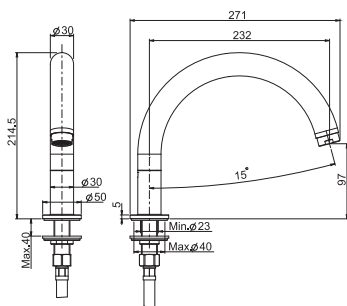

Излив для настенного монтажа с переключателем

- переключатель
- излив 132 мм

		€
F2041_ _	CR	176,80

SPARE PARTS - Запасные детали

F2636
€ 14,70

F2158

Deck mounted bath spout

- spout 230 mm