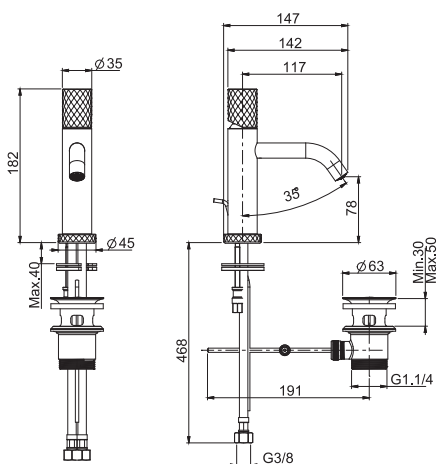

F3031TXS

Wash basin mixer XS

- n. 2 flexible hoses
- pop-up waste 1"1/4
- white and black finishes use click clack pop up waste
- **this product is available without waste (see page 18)**
- **this product is available with click clack pop-up waste (see page19)**

Смеситель на раковину XS

- с двумя гибкими шлангами
- Донный клапан 1"1/4
- Для изделий в белом и чёрном цвете донный клапан click-clack
- **Этот продукт доступен без донного клапана (См. страницу 18)**
- **Этот продукт доступен с донным клапаном click-clack (См. Страницу 19)**

G COLLECTION €

F3031TXSG_ _	CR	396,40
F3031TXSG_ _	CN - BS - NS	555,00
F3031TXSG_ _	SN - CS	594,60
F3031TXSG_ _	ZL - HL - OR	654,10
F3031TXSG_ _	ZS - HS - OS	673,90

V COLLECTION €

F3031TXSV_ _	CR	428,20
F3031TXSV_ _	CN - BS - NS	599,50
F3031TXSV_ _	SN - CS	642,30
F3031TXSV_ _	ZL - HL - OR	706,60
F3031TXSV_ _	ZS - HS - OS	728,00

X COLLECTION €

F3031TXSX_ _	CR	493,00
F3031TXSX_ _	CN - BS - NS	690,20
F3031TXSX_ _	SN - CS	739,50
F3031TXSX_ _	ZL - HL - OR	813,50
F3031TXSX_ _	ZS - HS - OS	838,20

6

1,2 kg

19 x 38 x 9 cm

OTHER VERSIONS - ДРУГИЕ ВЕРСИИ

SPARE PARTS - Запасные детали

F2492
€ 21,80

F2792
€ 58,40