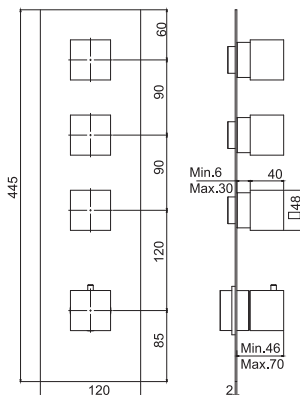

F3513X3

Thermostatic built-in shower mixer

- horizontal or vertical installation
- exposed part only
- 3 volume control valves
- safety stop handle 38°
- **built-in part to be ordered separately**