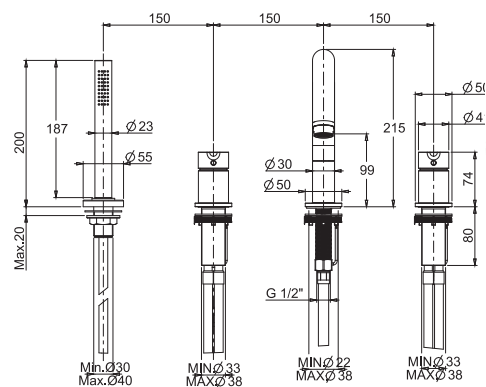

F3124N

Deck mounted bath mixer

- double mixer
- spout 232 mm
- 1500 mm nylon flexible hose
- shower holder
- handshower with antilimestone nozzles

Смеситель к борту ванны

- двойной смеситель
- Излив 232 мм
- Гибкая подводка нейлоновая 1500 мм
- держатель для душа
- Ручной душ с защитой от извести анти-кальк

		€
F3124N_ _	CR	1.199,70
F3124N_ _	CN - BS - NS	1.679,50
F3124N_ _	SN - CS	1.799,50
F3124N_ _	HL - ZL	1.979,40
F3124N_ _	HS - ZS	2.039,40

1

4,2 kg

28 x 68 x 12 cm

SPARE PARTS - Запасные детали

F2036V
€ 51,80

F2636
€ 14,70

Required item to be ordered separately

Данная позиция обязательно заказывается отдельно

Inox cover plate

Стальная пластина

F2193

€

339,50

F3124/1N

Deck mounted bath mixer

- double mixer
- shower holder
- handshower with antilimestone nozzles
- 1500 mm nylon flexible hose

Смеситель к борту ванны

- двойной смеситель
- держатель для душа
- Ручной душ с защитой от извести анти-кальк
- Гибкая подводка нейлоновая 1500 мм