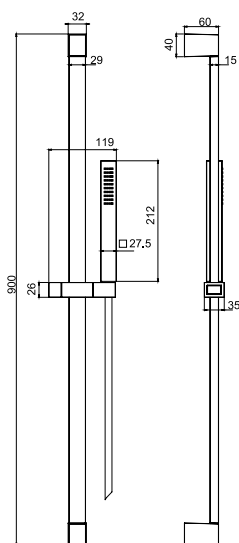

F2443

Brass sliding rail

- handshower with antilimestone nozzles
- chromalux flexible hose 1500 mm