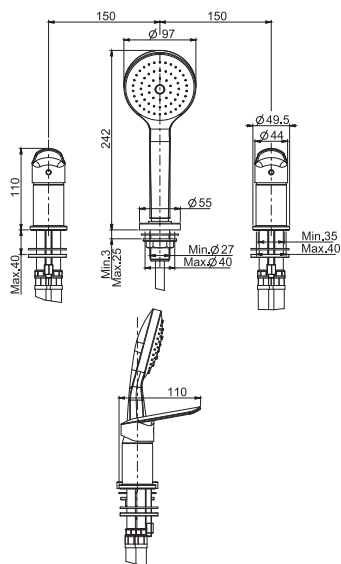

F3014/1N

Deck mounted bath mixer

- double mixer
- shower holder
- 1500 mm nylon flexible hose
- handshower with anti-limestone nozzles