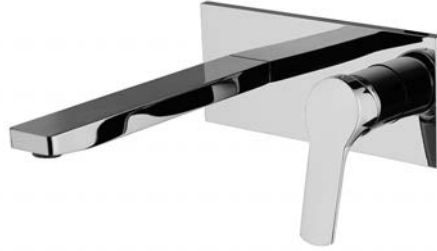

F3760WLX5

Wall mounted wash basin mixer

- exposed part only
- spout 200 mm
- 1"1/4 brass click clack waste
- ABS plate
- **built-in part to be ordered separately**

Смеситель для раковины для настенного монтажа

- только внешняя часть
- Излив 200 мм
- донный клапан click-clack 1"1/4
- Пластина из ABS
- **внутренняя часть заказывается отдельно**

		€
F3760WLX5_ _	CR	434,90
SPARE PARTS - Запасные детали		

Required item to be ordered separately

Данная позиция обязательно заказывается отдельно

Built-in part

внутренняя часть

		€
F3600W		224,50

F3762

Bidet mixer

- n. 2 flexible hoses
- pop-up waste 1"1/4
- **this product is available without waste (see page 18)**
- **this product is available with click clack pop-up waste (see page 19)**

Смеситель для биде

- с двумя гибкими шлангами
- Донный клапан 1"1/4
- **Этот продукт доступен без донного клапана (См. страницу 18)**
- **Этот продукт доступен с донным клапаном click-clack (См. Страницу 19)**

		€
F3762_ _	CR	136,50

OTHER VERSIONS - ДРУГИЕ ВЕРСИИ

SPARE PARTS - Запасные детали