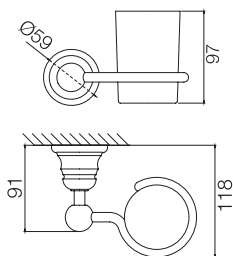

F6063/1

Glass holder with glass

Стекло́нный стака́н с держателем
отдельностоящий

€

F6063/1_ _	CR	135,10
F6063/1_ _	SN	202,80
F6063/1_ _	OR - BR - RA	223,00
F6063/1_ _	OS	229,70