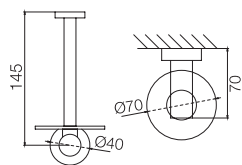

F6005/2

Spare toilet roll holder

Держатель для туалетной бумаги
дополнительный

€

F6005/2_ _	CR	94,40
F6005/2_ _	CN - BS - NS	132,20
F6005/2_ _	SN - CS	141,70
F6005/2_ _	HL - ZL - OR	155,80
F6005/2_ _	HS - ZS - OS	160,60