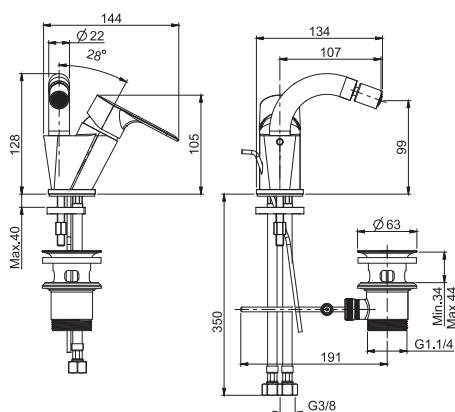

Смеситель для биде

- с двумя гибкими шлангами
- максимальная скорость потока при 3 бар: 5 л/м
- вращающийся излив
- Донный клапан 1"1/4
- продукты чёрного матового цвета имеют донный клапан click clack
- **Этот продукт доступен без донного клапана (См. страницу 18)**
- **Этот продукт доступен с донным клапаном click-clack (См. Страницу 19)**