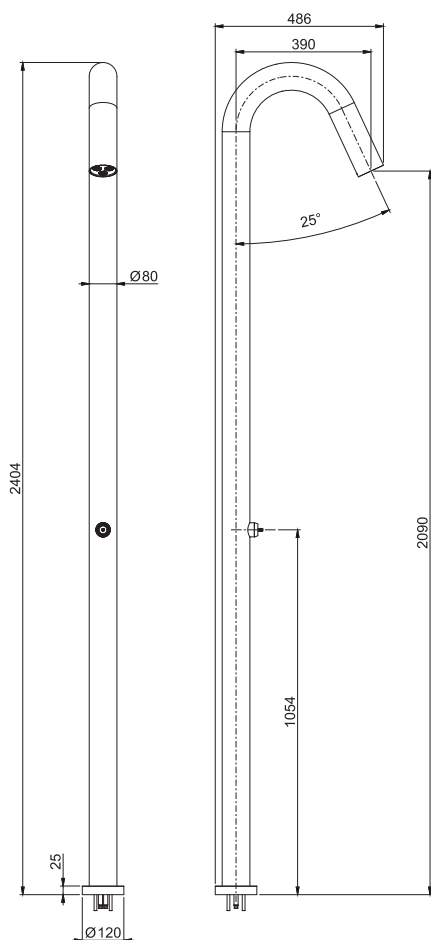

F5970X1R

Outdoor shower column with one outlet OUTSIDE

HANDLE SOLD SEPARATELY

- command for waterflow and temperature control with progressive cartridge
- rain jet
- winter cover

Наружная душевая колонна с одним выходом OUTSIDE

РУЧКИ ПРОДАЮТСЯ ОТДЕЛЬНО

- Регулирование интенсивности потока и температуры воды с помощью прогрессивного картриджа
- ливневая струя
- зимнее покрытие

€

F5970X1R_ _ **INOX** 4.076,20

65 kg

245 x 37 x 55 cm

Required item to be ordered separately		Данная позиция обязательно заказывается отдельно	
● INDIGO BLUE ГОЛУБОЙ ИНДИГО	F1904-01AZ 267,80	● IVORY WHITE БЕЛЫЙ АЙВОРИ	F1904-01BG 267,80
● BLACK MARBLE ЧЕРНЫЙ МРАМОР	F1904-01MN 342,10	● BLACK MATT ЧЕРНЫЙ МАТОВЫЙ	F1904-01NS 267,80
● INOX STEEL НЕРЖАВЕЮЩАЯ СТАЛЬ INOX	F1904-01INOX 191,30	● AGAVE GREEN ЗЕЛЕНЫЙ АГАВЕ	F1904-01VE 267,80
● WHITE MARBLE БЕЛЫЙ МРАМОР	F1904-01MB 342,10		

Required item to be ordered separately		Данная позиция обязательно заказывается отдельно	
Built-in part	внутренняя часть		€
		F3020	539,70