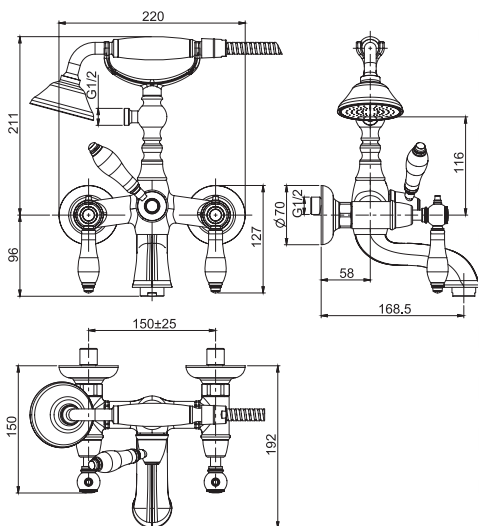

Стальная пластина

	€
F2193	339,50

F5404

Exposed bath tap with shower set

- n. 2 eccentric couplings 1/2"
- brass flex hose 1500 mm
- handshower with antilimestone nozzles
- diverter

Смеситель для ванны внешнего монтажа с душевым комплектом