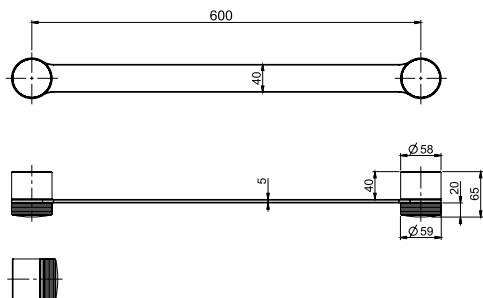

F6100/60

Towel holder 60 cm

• COVER TO BE ORDERED SEPARATELY

Полотенцедержатель 60 см

• НАКЛАДКА ЗАКАЗЫВАЕТСЯ ОТДЕЛЬНО