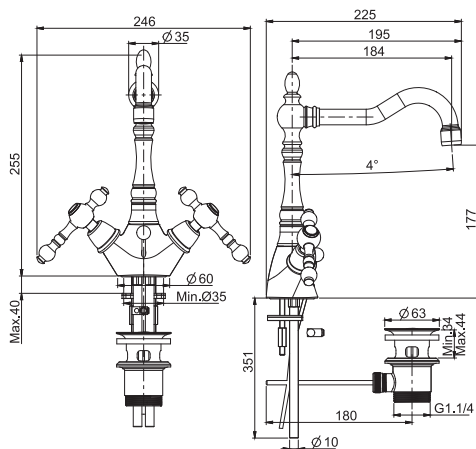

F5061

Wash basin mixer with swivel spout

- n. 2 flexible hoses
- swivel spout
- pop-up waste 1"1/4