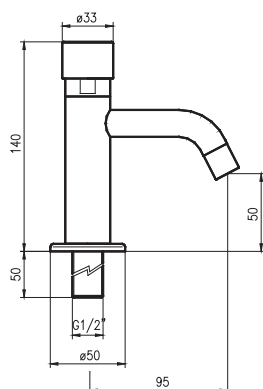

F5181XS

Self-closing pillar tap

- Self-closing time 15 secs at 3 bars
- 6 l/min flow rate
- cold water only