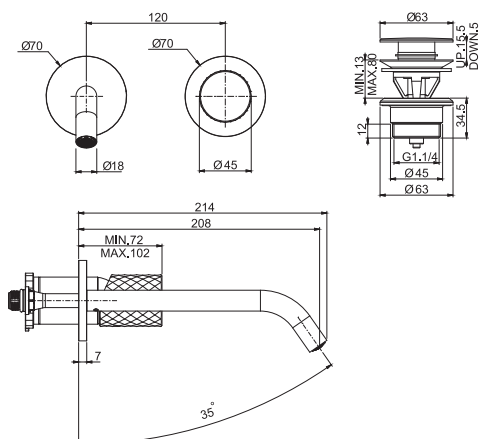

F3051TWLX8

Wall mounted wash basin mixer

- exposed part only
- 1"1/4 brass click clack waste
- spout 210 mm
- **built-in part to be ordered separately**

Смеситель для раковины для настенного монтажа

- только внешняя часть
- донный клапан click-clack 1"1/4
- Излив 210 мм
- **внутренняя часть заказывается отдельно**