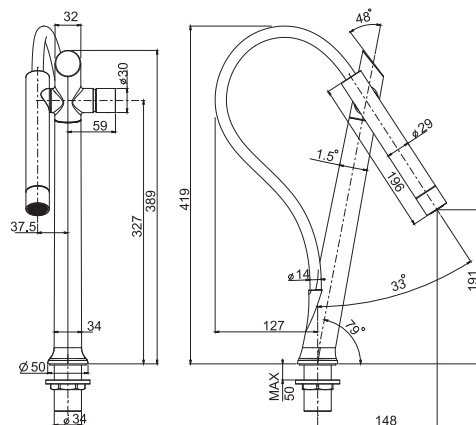

F7050

Kitchen mixer Galileo

- swivel body
- adjustable pull out brass spout in brass provided with magnetic connection
- 1 jet

Смеситель для кухни Galileo

- вращающееся тело
- ручной душ из латуни на магните
- 1 струя