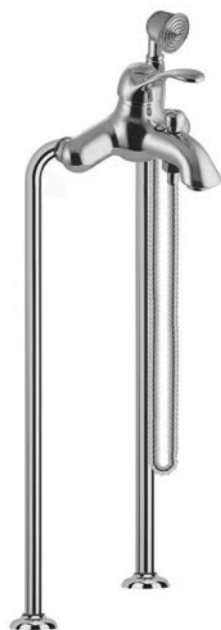

Смеситель для ванны напольный

- Гибкий шланг из латуни 1500 мм
- Ручной душ с защитой от извести анти-кальк
- переключатель
- Комплект труб для монтажа M 1/2"