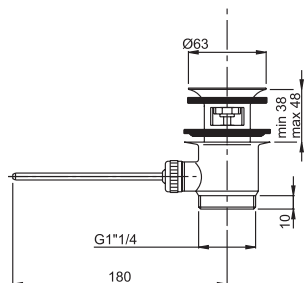

F2004__	CR	31,00