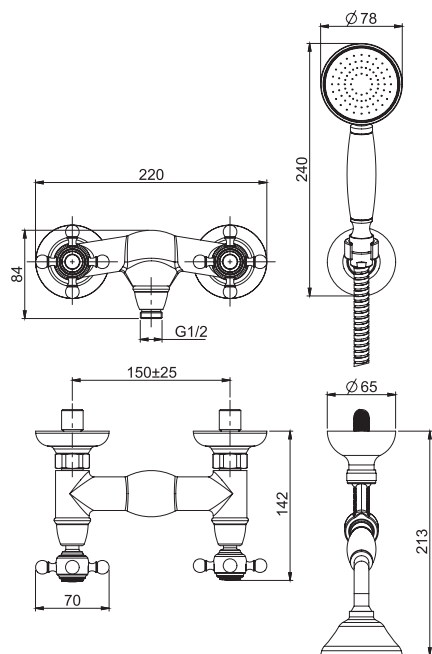

Смеситель для душа внешнего монтажа с душевым комплектом

- 2 подвода воды 1/2 с эксцентриком
- Гибкий шланг из латуни 1500 мм
- Ручной душ с защитой от извести анти-кальк
- держатель для душа