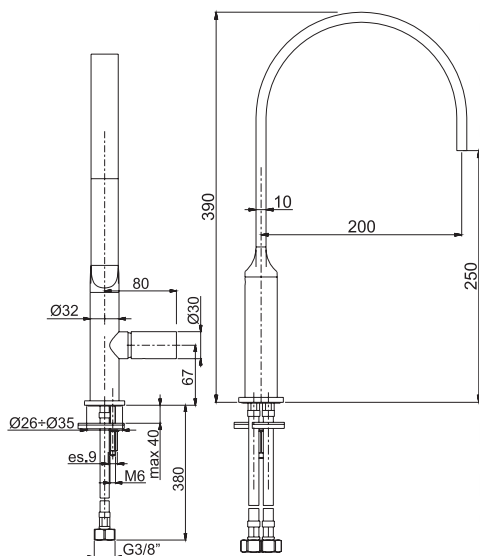

F7107

Kitchen mixer Nomos

- n. 2 flexible hoses
- swivel spout

Смеситель для кухни Nomos

- с двумя гибкими шлангами
- вращающийся излив