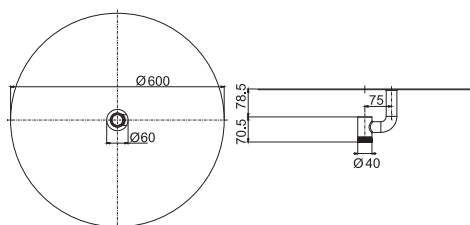

Стол Ø 60 с подвижной опорой

- совместим только с душевыми продуктами серии Ingiro

€

F6709_ _	INOX	993,20
F6709_ _	AZ - VE - BG - NS	1.390,50