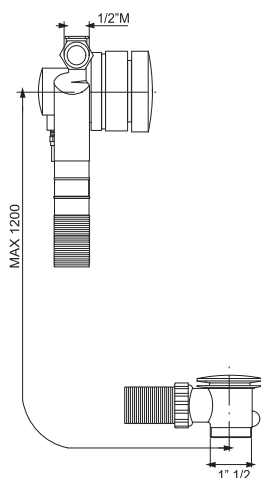

F2003ER

click clack bath waste with plastic flexible tube with diverter

- adjustable/cuttable flexible tube
- maximum length 1200 mm