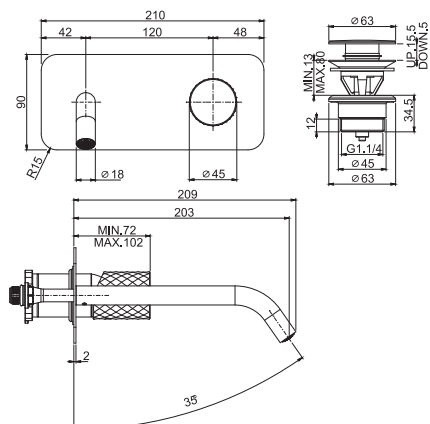

F3051TWLX5

Wall mounted wash basin mixer

- exposed part only
- 1"1/4 brass click clack waste
- spout 200 mm
- metal plate
- **built-in part to be ordered separately**