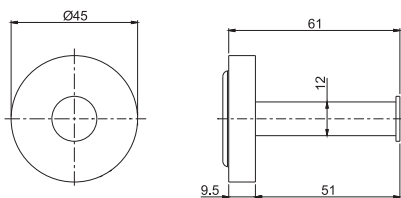

F6094/1

Single hook

Крючок одинарный

€