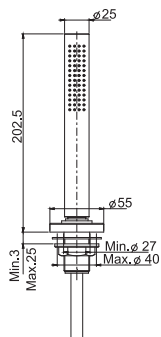

F2136

Exposed shower set

- 1500 mm nylon flexible hose
- shower holder
- handshower with antilimestone nozzles