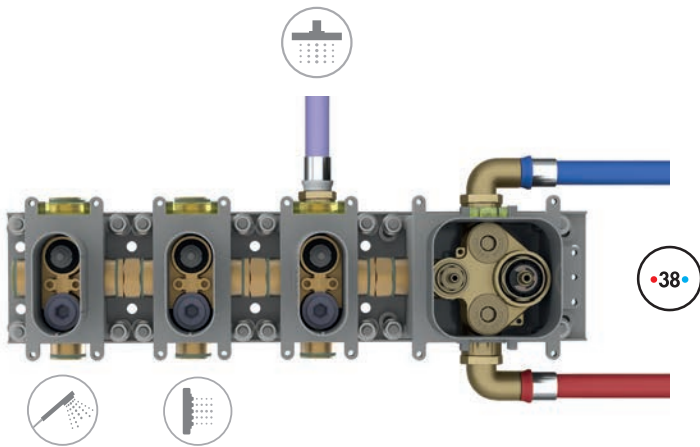

CHOOSE A MORE STREAMLINED AESTHETICS. USE A PRE-INSTALLED KIT

ВЫБЕРИ БОЛЬШУЮ ЛИНЕЙНУЮ ЭСТЕТИЧНОСТЬ, ИСПОЛЬЗУЙ ПРЕДУСТАНОВЛЕННЫЙ КОМПЛЕКТ

EXAMPLE OF A SYSTEM WITH LINEAR INSTALLATION WITH MOUNTING PLATE F5933
ПРИМЕР УСТАНОВКИ ЛИНЕЙНОЙ СИСТЕМЫ С МОНТАЖНОЙ ПЛАСТИНОЙ F5933

NR. 1 **F5933** ALIGNMENT PLATE FOR CONCEALED PARTS
ПЛАСТИНА ДЛЯ ВЫРАВНИВАНИЯ ВНУТРЕННИХ ЧАСТЕЙ

EXTERNAL PARTS | ВНЕШНИХ ЧАСТЕЙ

NR. 1 **F5923** SIDE JET
БОКОВЫЕ ФОРСУНКИ

NR. 1 **F5925** HANDSHOWER WITH SHOWER HOLDER WITH WATER CONNECTION
ДУШ КНАЙГА С ДЕРЖАТЕЛЕМ И ПОДВОДОМ ВОДЫ

NR. 1 **F5922** ON/OFF BUTTON
КНОПКА ON/OFF

NR. 1 **F5921** THERMOSTATIC MIXER FOR CONCEALED INSTALLATION
ТЕРМОСТАТИЧЕСКИЙ ВСТРАИВАЕМЫЙ СМЕСИТЕЛЬ