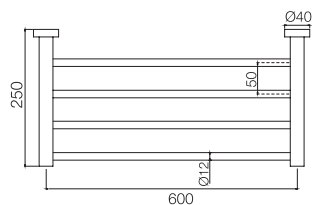

F6002/3

Towel holder shelf