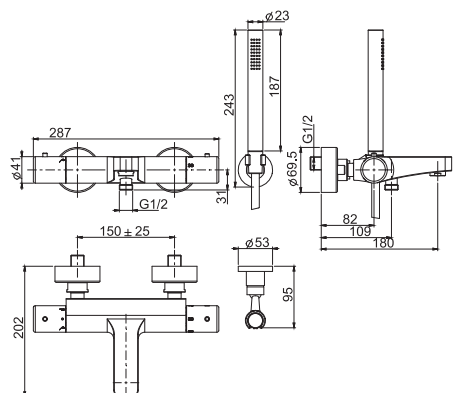

F4274

Exposed thermostatic bath mixer with shower set WITH METAL HANDLES

- n. 2 eccentric couplings 1/2"
- chromalux flexible hose 1500 mm
- handshower with antilimestone nozzles
- shower holder
- diverter

Термостатический смеситель на ванну внешний с душевым комплектом С МЕТАЛЛИЧЕСКИМИ РУЧКАМИ

- 2 подвода воды 1/2 с эксцентриком
- Гибкий шланг хромолюкс 1500 мм
- Ручной душ с защитой от извести анти-кальк
- держатель для душа
- переключатель

€

F4274_ _	CR	658,80
F4274_ _	CN - BS - NS	922,40
F4274_ _	SN - CS	988,30
F4274_ _	HL - ZL - OR	1.087,10
F4274_ _	HS - ZS - OS	1.120,00

SPARE PARTS - Запасные детали

F2244
€ 14,00

F2289
€ 112,20

F2290
€ 55,20

F4274/1

Exposed thermostatic bath mixer without shower set

- n. 2 eccentric couplings 1/2"
- diverting handle