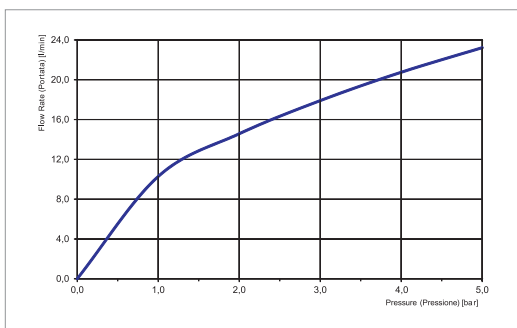

STANDARD CARTRIDGE Ø42 | КАРТРИДЖ СТАНДАРТНЫЙ Ø42

INOX COVERPLATE | МОНТАЖНАЯ ПЛАСТИНА

	€
F2539	189,10