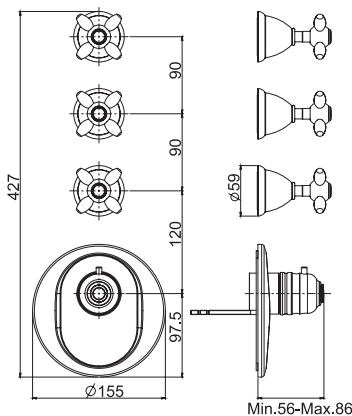

F5043X3

Thermostatic built-in shower mixer

- horizontal or vertical installation
- exposed part only
- 3 volume control valves
- safety stop handle 38°
- **built-in part to be ordered separately**