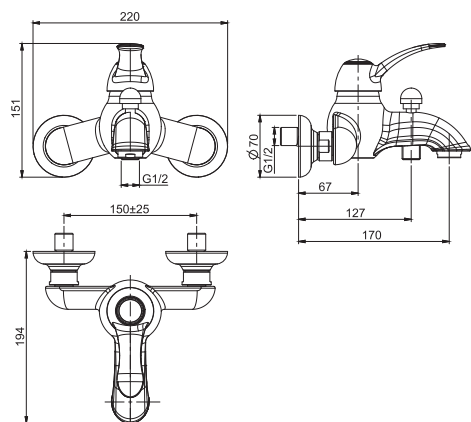

F3304/1

Exposed bath mixer without shower set

- n. 2 eccentric couplings 1/2"
- diverter

Смеситель внешнего монтажа на ванну без душевого комплекта

- 2 подвода воды 1/2 с эксцентриком
- переключатель