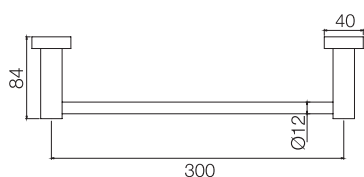

ROTOLO

PRODUCTS DESIGN
Centro Ricerca Fima

F6000/30

Towel holder 30 cm

Полотенцедержатель 30 см

€

F6000/30_ _	CR	122,30
F6000/30_ _	CN - BS - NS	171,20
F6000/30_ _	SN - CS	183,40
F6000/30_ _	HL - ZL - OR	201,70
F6000/30_ _	HS - ZS - OS	207,90

F6000/40

Towel holder 40 cm

Полотенцедержатель 40 см

€

F6000/40_ _	CR	126,80
F6000/40_ _	CN - BS - NS	177,50
F6000/40_ _	SN - CS	190,30
F6000/40_ _	HL - ZL - OR	209,20
F6000/40_ _	HS - ZS - OS	215,60

F6000/60

Towel holder 60 cm

Полотенцедержатель 60 см

€

F6000/60_ _	CR	134,80
F6000/60_ _	CN - BS - NS	188,70
F6000/60_ _	SN - CS	202,20
F6000/60_ _	HL - ZL - OR	222,40
F6000/60_ _	HS - ZS - OS	229,10