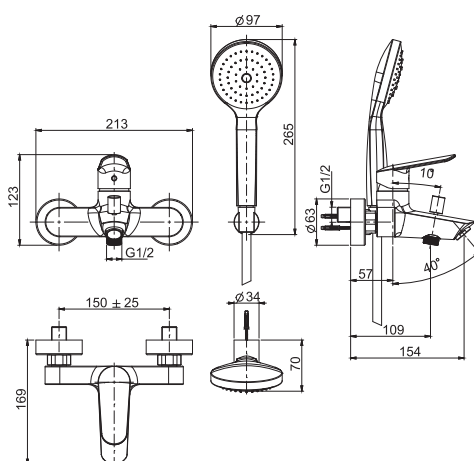

F3004

Exposed bath mixer with shower set

- n. 2 eccentric couplings 1/2"
- shower holder
- handshower with antilimestone nozzles
- diverter
- chromalux flexible hose 1500 mm