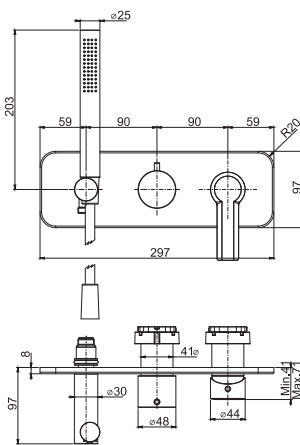

F3149WX2

Single lever bath and shower mixer for concealed installation 2 outlets with shower set

- exposed part only
- shower holder with water connection
- handshower with antilimestone nozzles
- chromalux flexible hose 1500 mm
- **built-in part to be ordered separately**