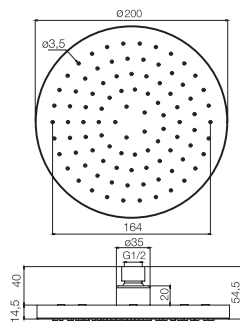

F2267/2

ABS showerhead

- Ø 200 mm