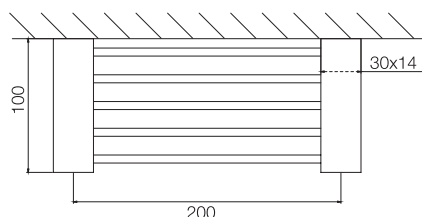

F6028

Soap holder for shower cabin

Мыльница в душевую кабину

€

F6028_ _	CR	169,70
F6028_ _	CN - BS - NS	237,50
F6028_ _	SN - CS	254,60
F6028_ _	HL - ZL - OR	279,90
F6028_ _	HS - ZS - OS	288,40