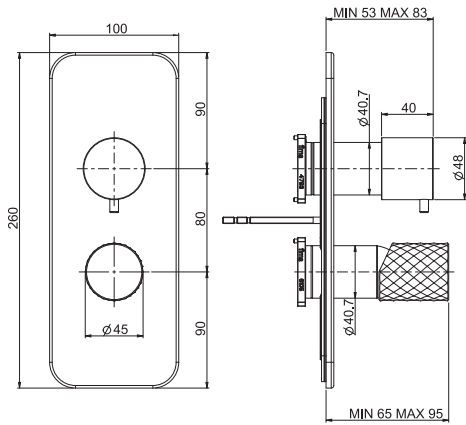

F3039TX6

Built-in mixer with 2/3 outlets diverter

- exposed part only
- 2/3 outlets diverter
- metal plate
- **built-in part to be ordered separately**

Встроенный смеситель с переключателем на 2/3 источника

- только внешняя часть
- переключатель на 2/3 источника
- Металлическая пластина
- **внутренняя часть заказывается отдельно**

G COLLECTION		€
F3039TX6G_ _	CR	663,80
F3039TX6G_ _	CN - BS - NS	929,30
F3039TX6G_ _	SN - CS	995,80
F3039TX6G_ _	ZL - HL - OR	1.095,40
F3039TX6G_ _	ZS - HS - OS	1.128,50

V COLLECTION		€
F3039TX6V_ _	CR	703,60
F3039TX6V_ _	CN - BS - NS	985,00
F3039TX6V_ _	SN - CS	1.055,50
F3039TX6V_ _	ZL - HL - OR	1.160,90
F3039TX6V_ _	ZS - HS - OS	1.196,20

X COLLECTION		€
F3039TX6X_ _	CR	795,70
F3039TX6X_ _	CN - BS - NS	1.113,90
F3039TX6X_ _	SN - CS	1.193,60
F3039TX6X_ _	ZL - HL - OR	1.312,90
F3039TX6X_ _	ZS - HS - OS	1.352,70

6

1,4 kg

17 x 30 x 11 cm

OTHER VERSIONS - ДРУГИЕ ВЕРСИИ

THERMOSTATS AVAILABLE IN THE FIMATHERM SECTION

ТЕРМОСТАТЫ, ДОСТУПНЫЕ В РАЗДЕЛЕ FIMATHERM

SPARE PARTS - Запасные детали

F2036
€ 51,80

F2629
€ 100,60

Required item to be ordered separately

Данная позиция обязательно заказывается отдельно

Built-in part

внутренняя часть

F4000

€

252,00