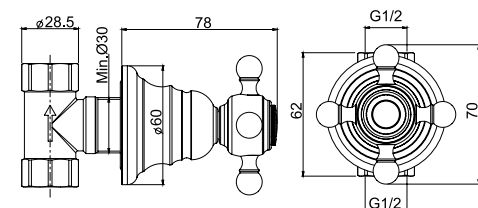

Запорный вентиль 1/2"

- только внешняя часть
- внутренняя часть заказывается отдельно

		€
F5063/1_ _	CR	202,90
F5063/1_ _	SN	304,40
F5063/1_ _	OR - BR - RA	334,70
F5063/1_ _	OS	344,90

SPARE PARTS - Запасные детали

F2042AF
€ 27,40

Required item to be ordered separately

Данная позиция обязательно заказывается отдельно

Built-in part

внутренняя часть

	€
F2220	81,10

F2157

Wall mounted bath spout

- spout 209 mm
- 1/2" thread