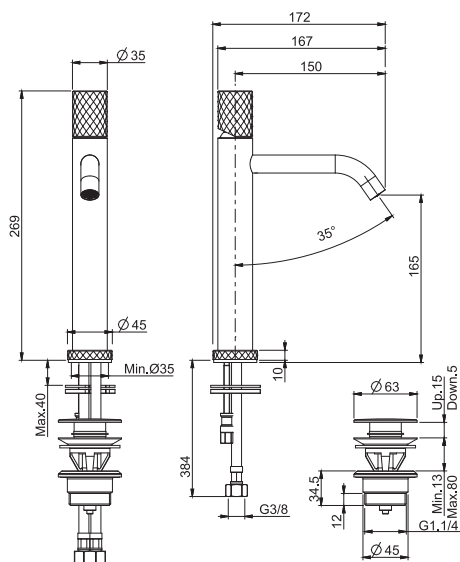

F3031TLXS

Sleeve basin mixer XS

- n. 2 flexible hoses
- 1"1/4 brass click clack waste
- **this product is available without waste (see page 18)**