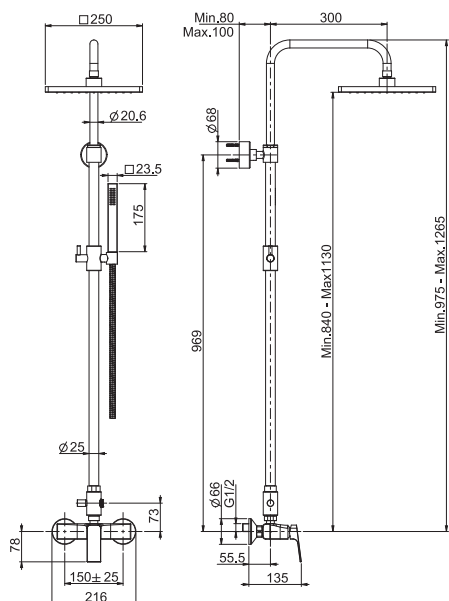

Смеситель для душа с душевой стойкой, верхним душем и душевым комплектом

- регулируемая высота
- 2 подвода воды 1/2 с эксцентриком
- Верхний душ хромированный 250x250
- Ручной душ с защитой от извести анти-кальк
- переключатель
- Гибкий шланг хромалюкс 1500 мм

		€
F3385/2_ _	CR	944,40
F3385/2_ _	BS - NS	1.322,20
F3385/2_ _	SN	1.416,60

SPARE PARTS - Запасные детали

F2614
€ 74,30