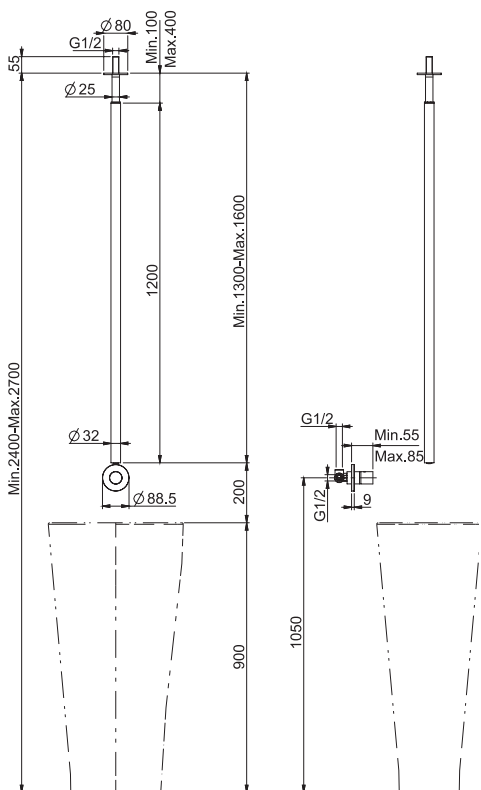

- minimum spout length 1300 mm
- maximum spout length 1600 mm
- exposed part only
- this product is without pop-up waste
- **built-in part to be ordered separately**

Смеситель для раковины для настенного монтажа с потолочным изливом